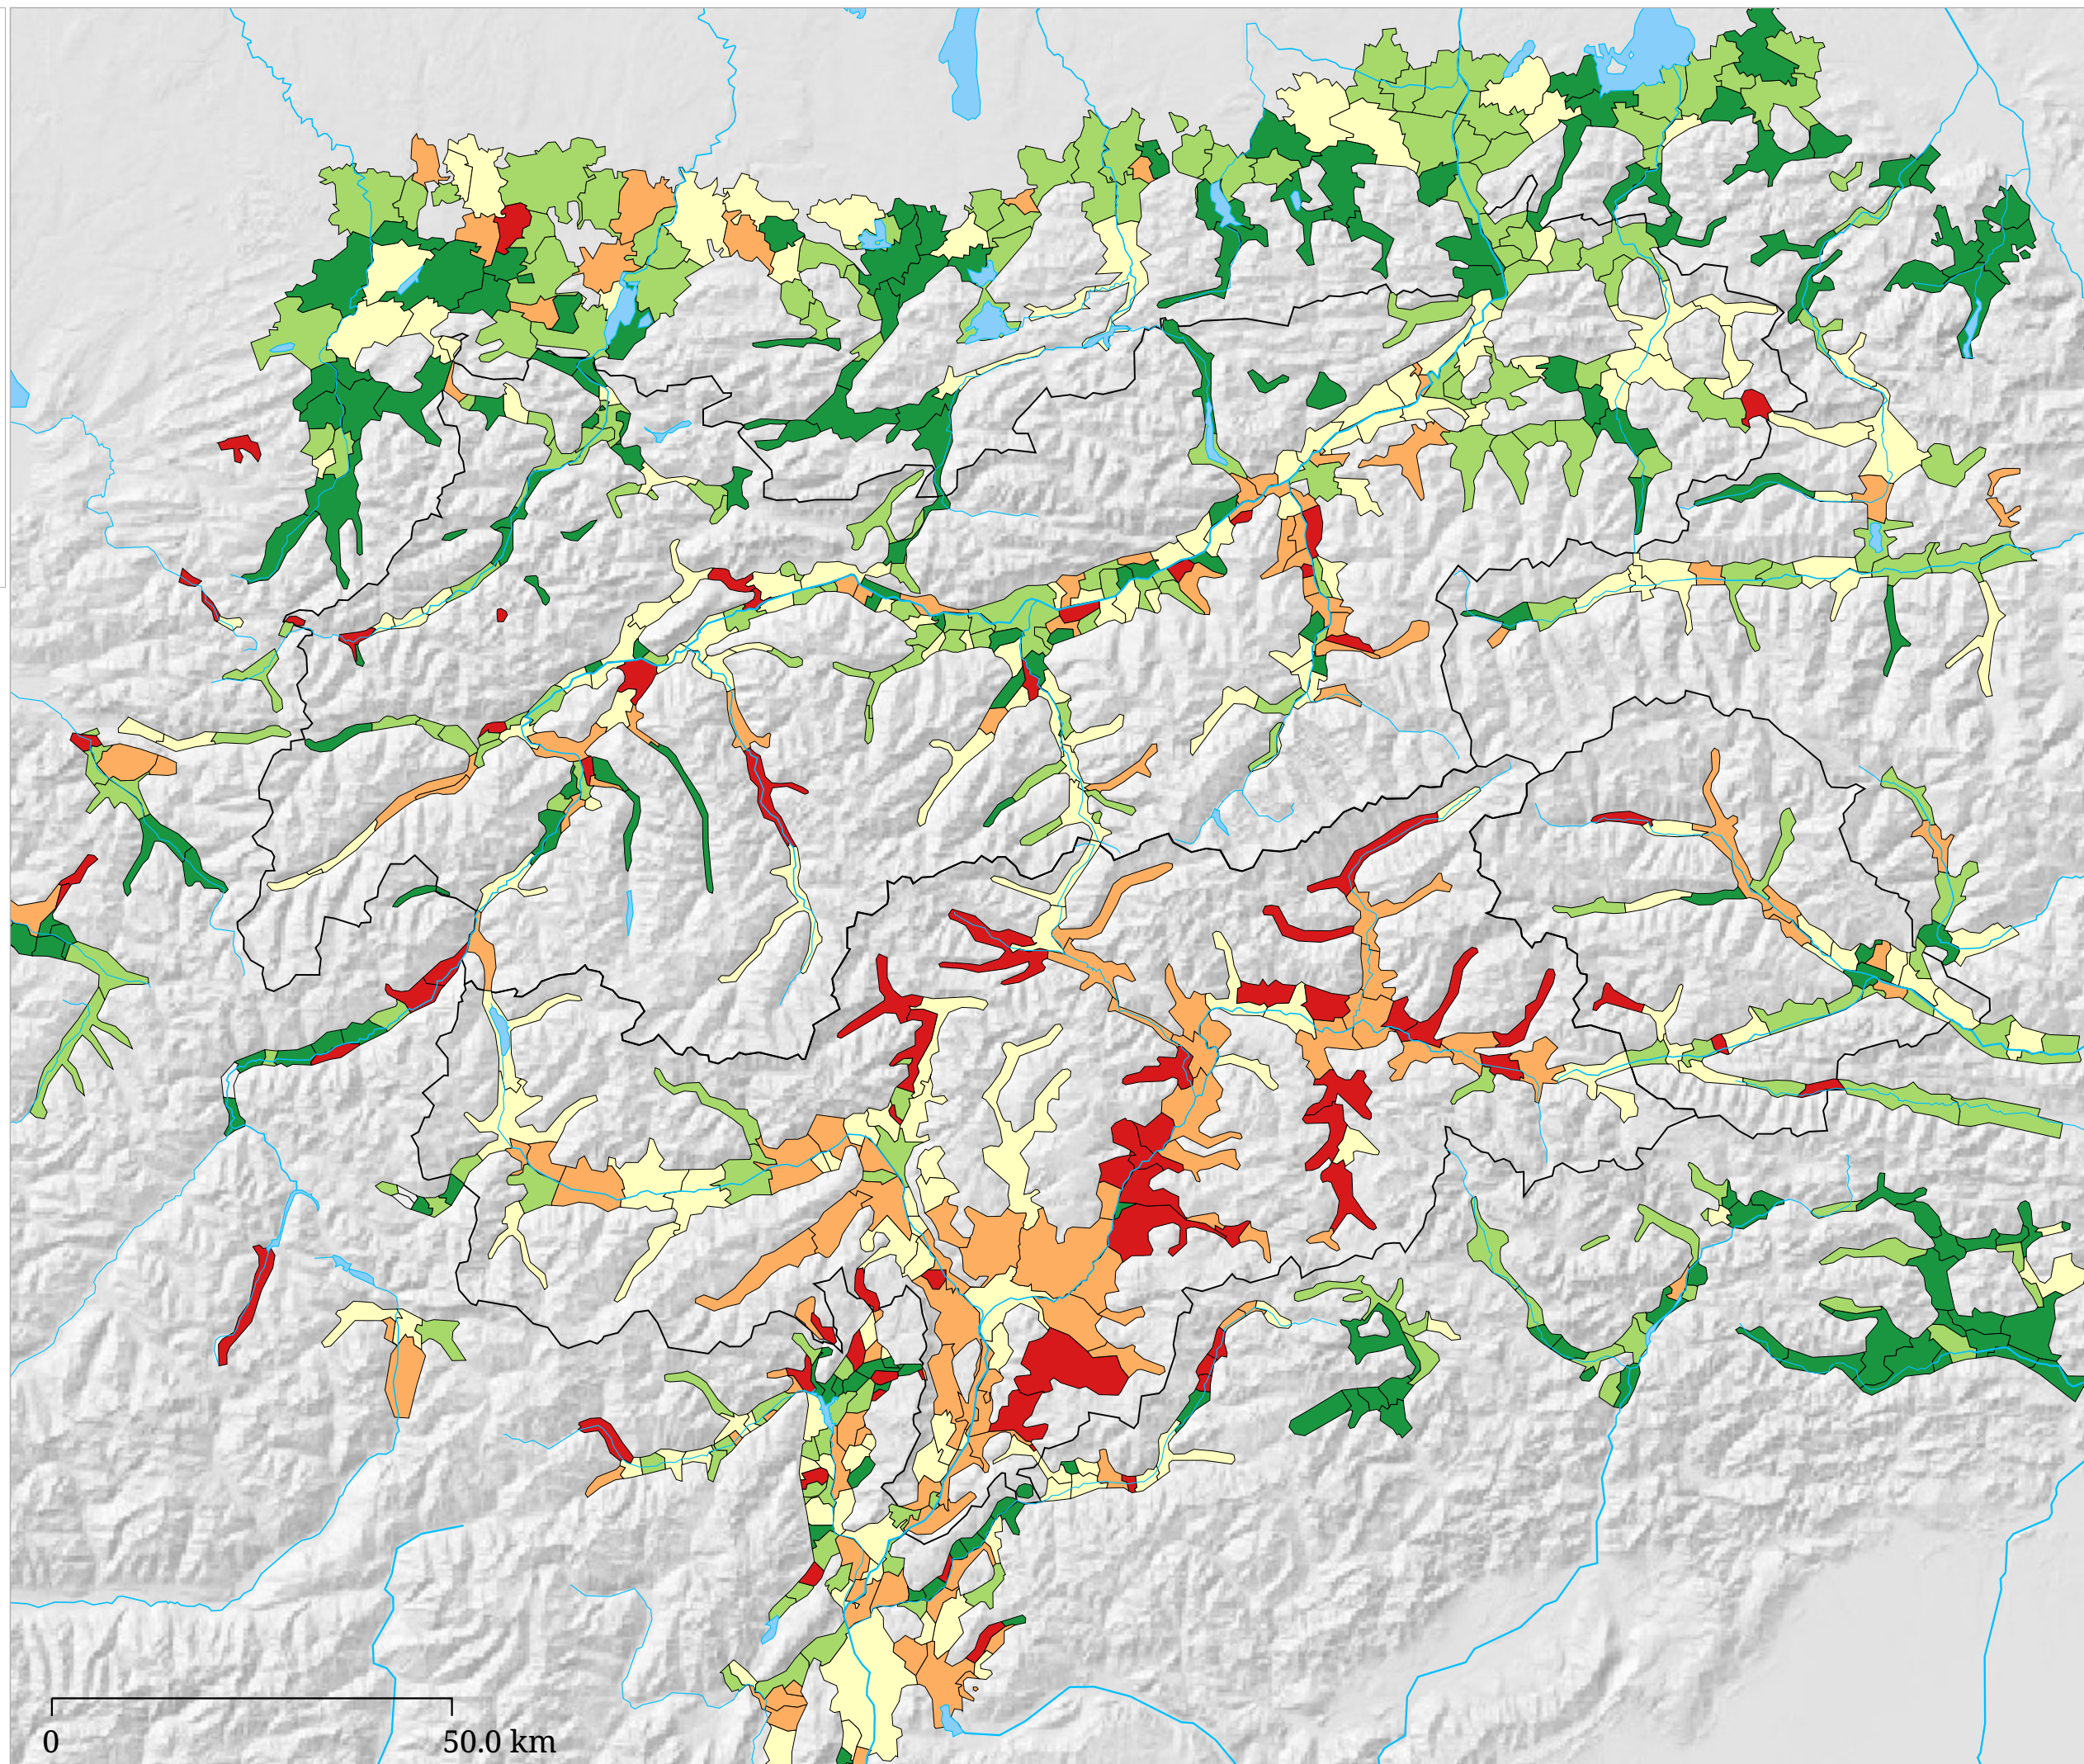

Summe der Geburten 2003-2005
pro 1.000 Einwohner

Stand: 01.01.2003-31.12.2005. Basis:
Bevölkerungsstand 01.01.2003.

Die Karte zeigt für den Zeitraum 2003-2005 die Geburtenrate (Lebendgeborene pro 1.000 Einwohner).