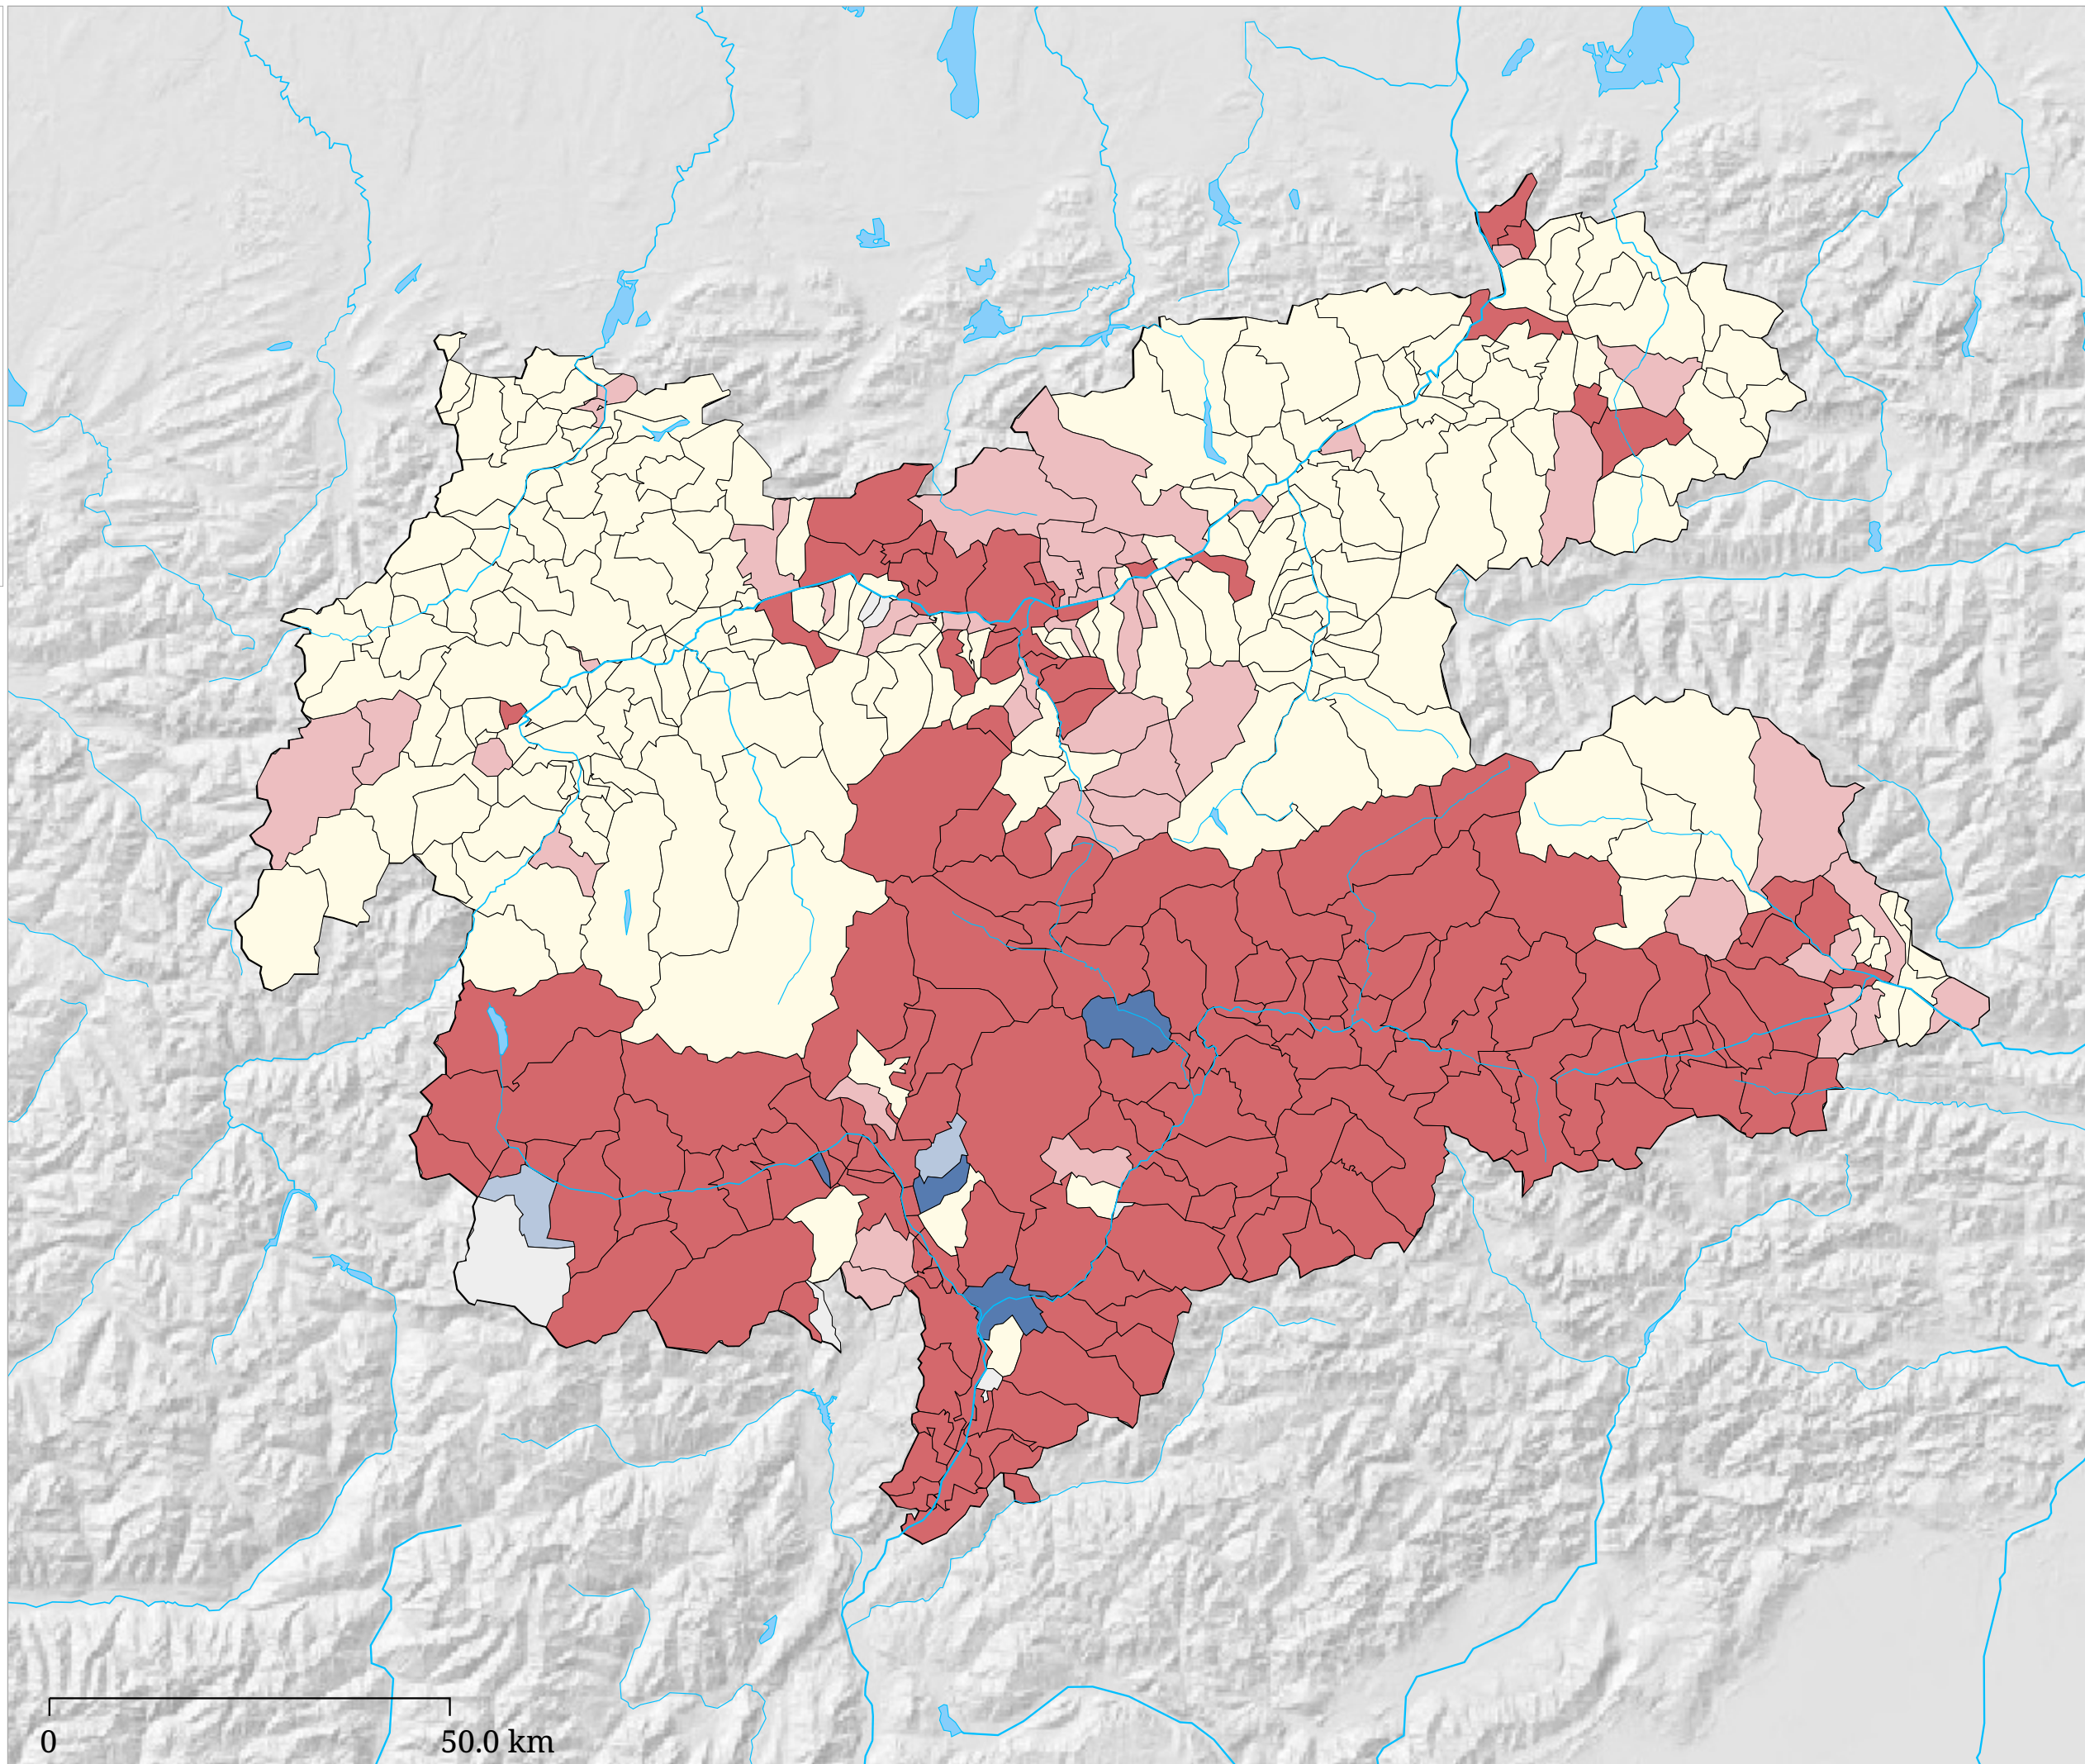

Entwicklung des Anteils italienischer Gäste - Tourismusjahr 1980-2005

Veränderung in Prozentpunkten

Die Karte zeigt die Entwicklung des Anteils italienischer Übernachtungen vom Tourismusjahr 1980 zum Tourismusjahr 2005.