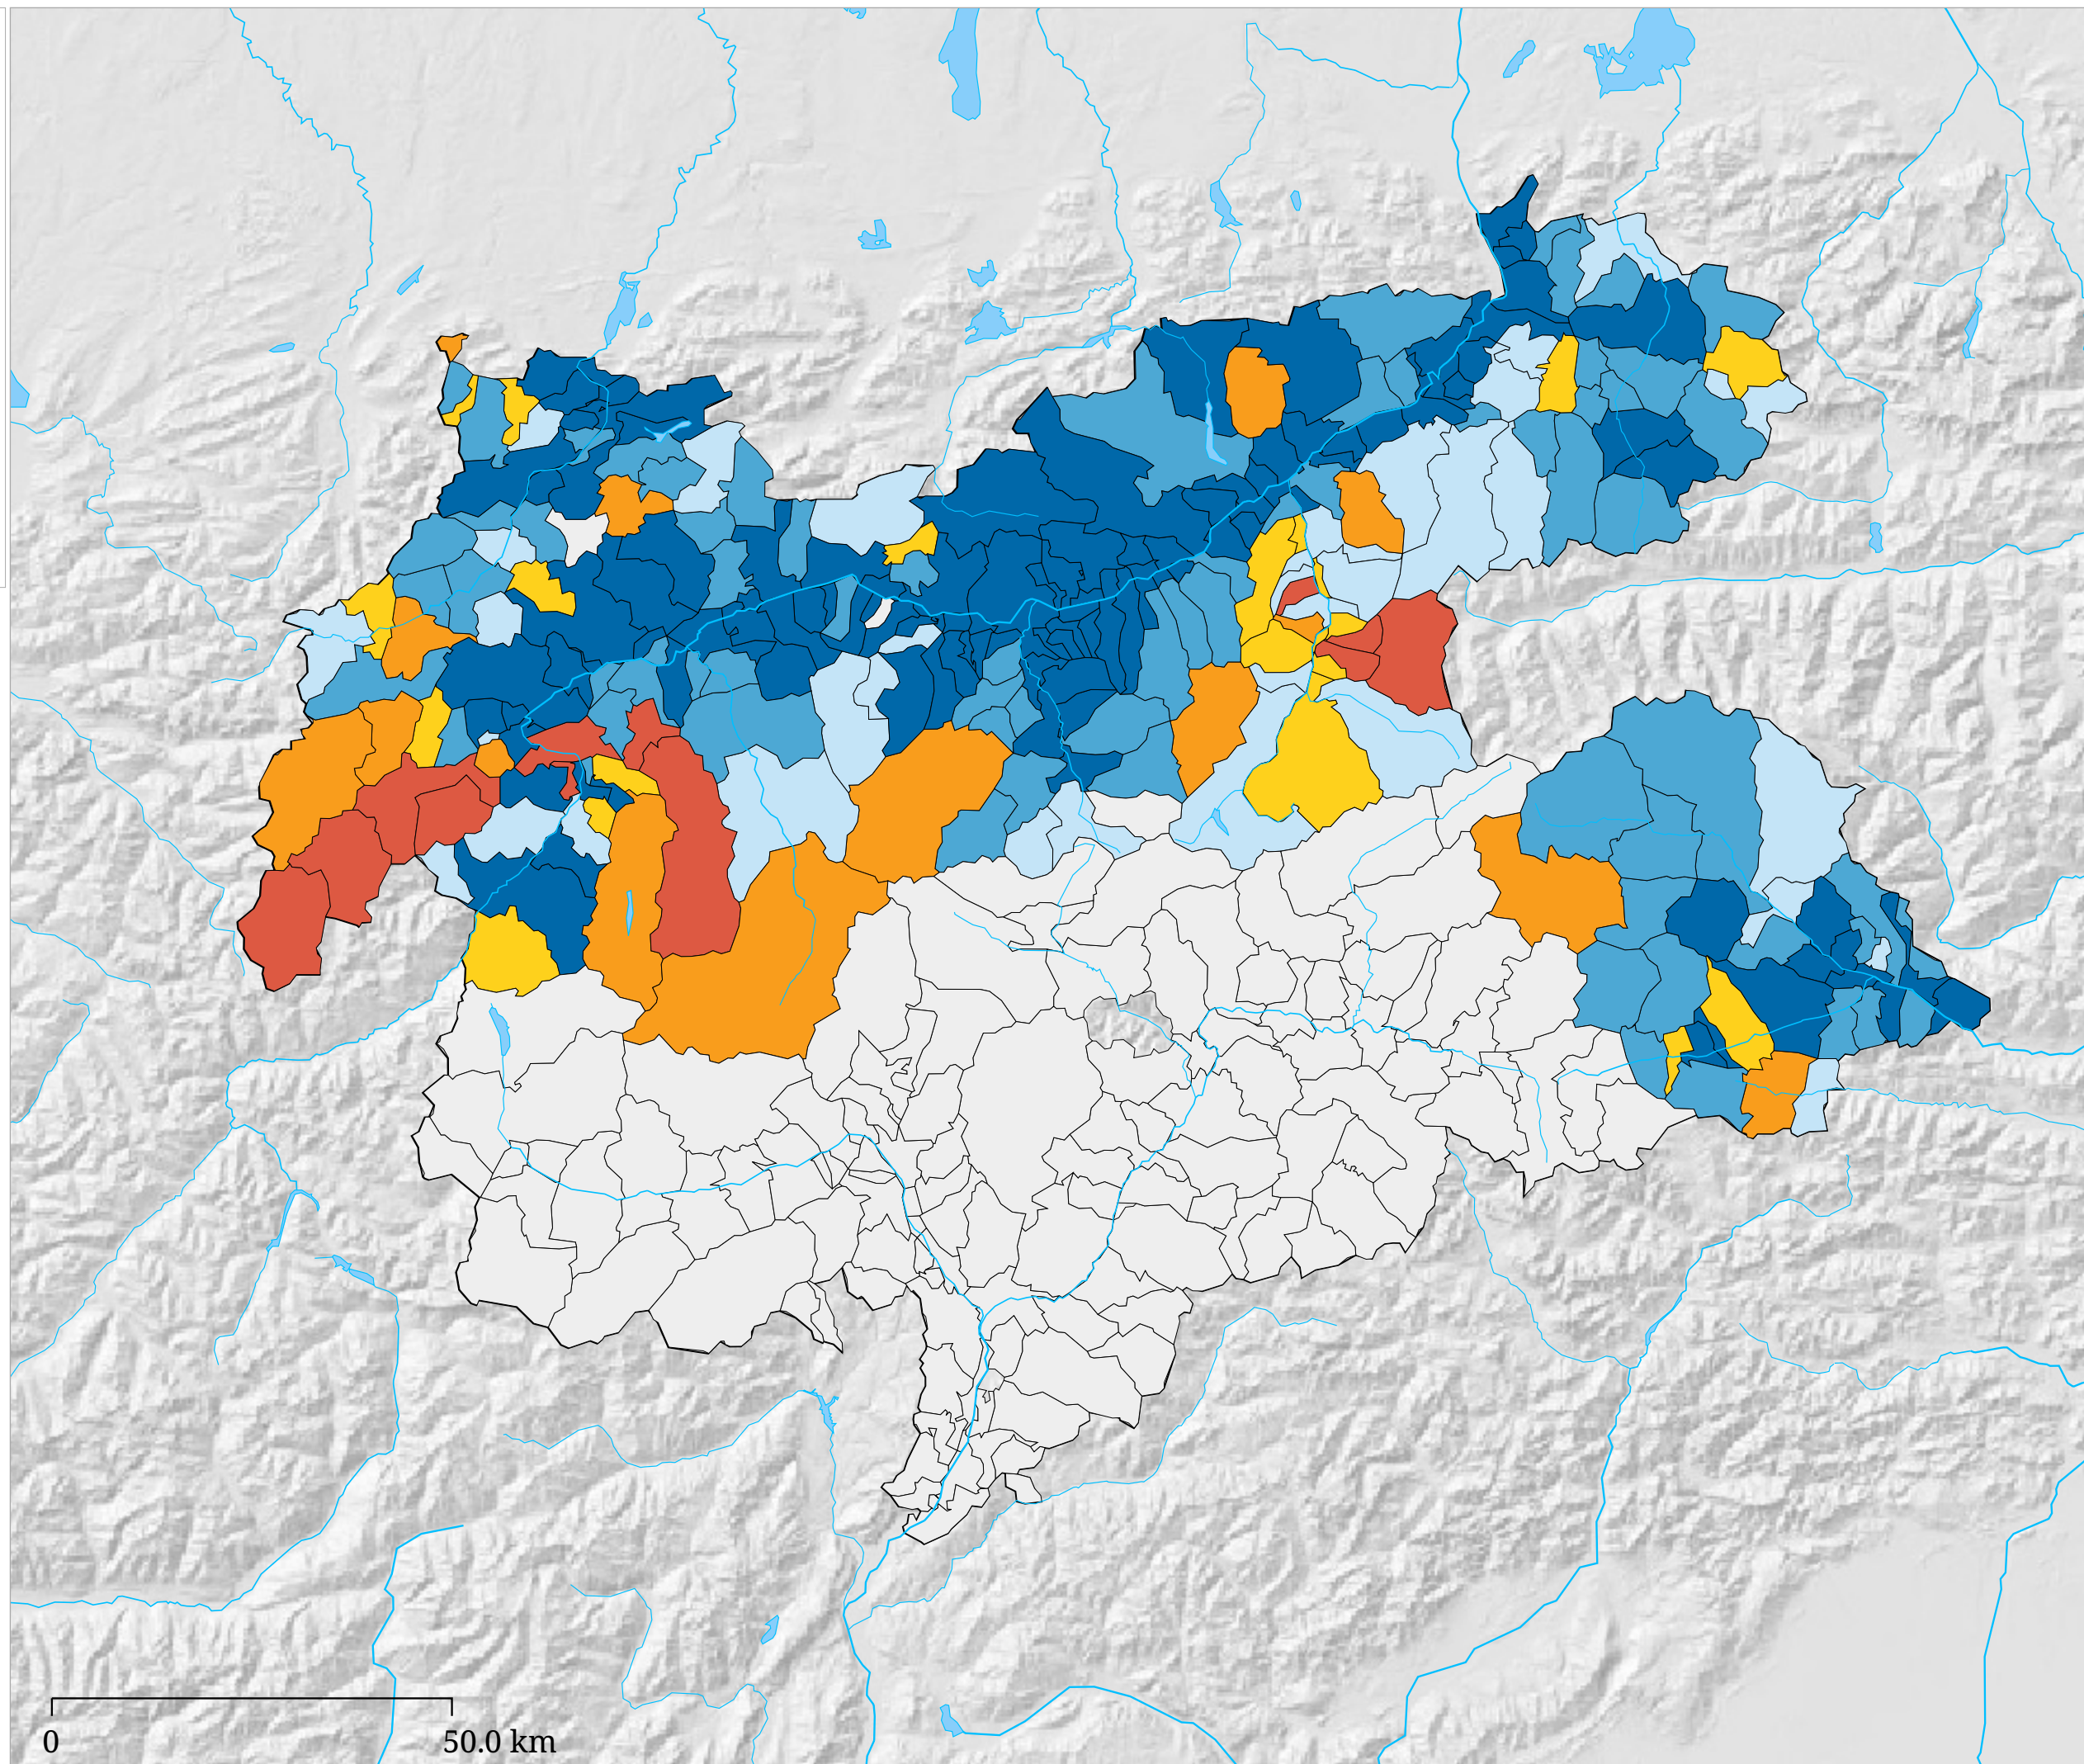

Entwicklung der Bettenanzahl in privaten Beherbergungsbetrieben - Sommer 1980 - 2005

Veränderung der Bettenanzahl

Die Karte zeigt die Veränderung der Bettenanzahl in privaten Beherbergungsbetrieben vom Sommer 1980 bis zum Sommer 2005.