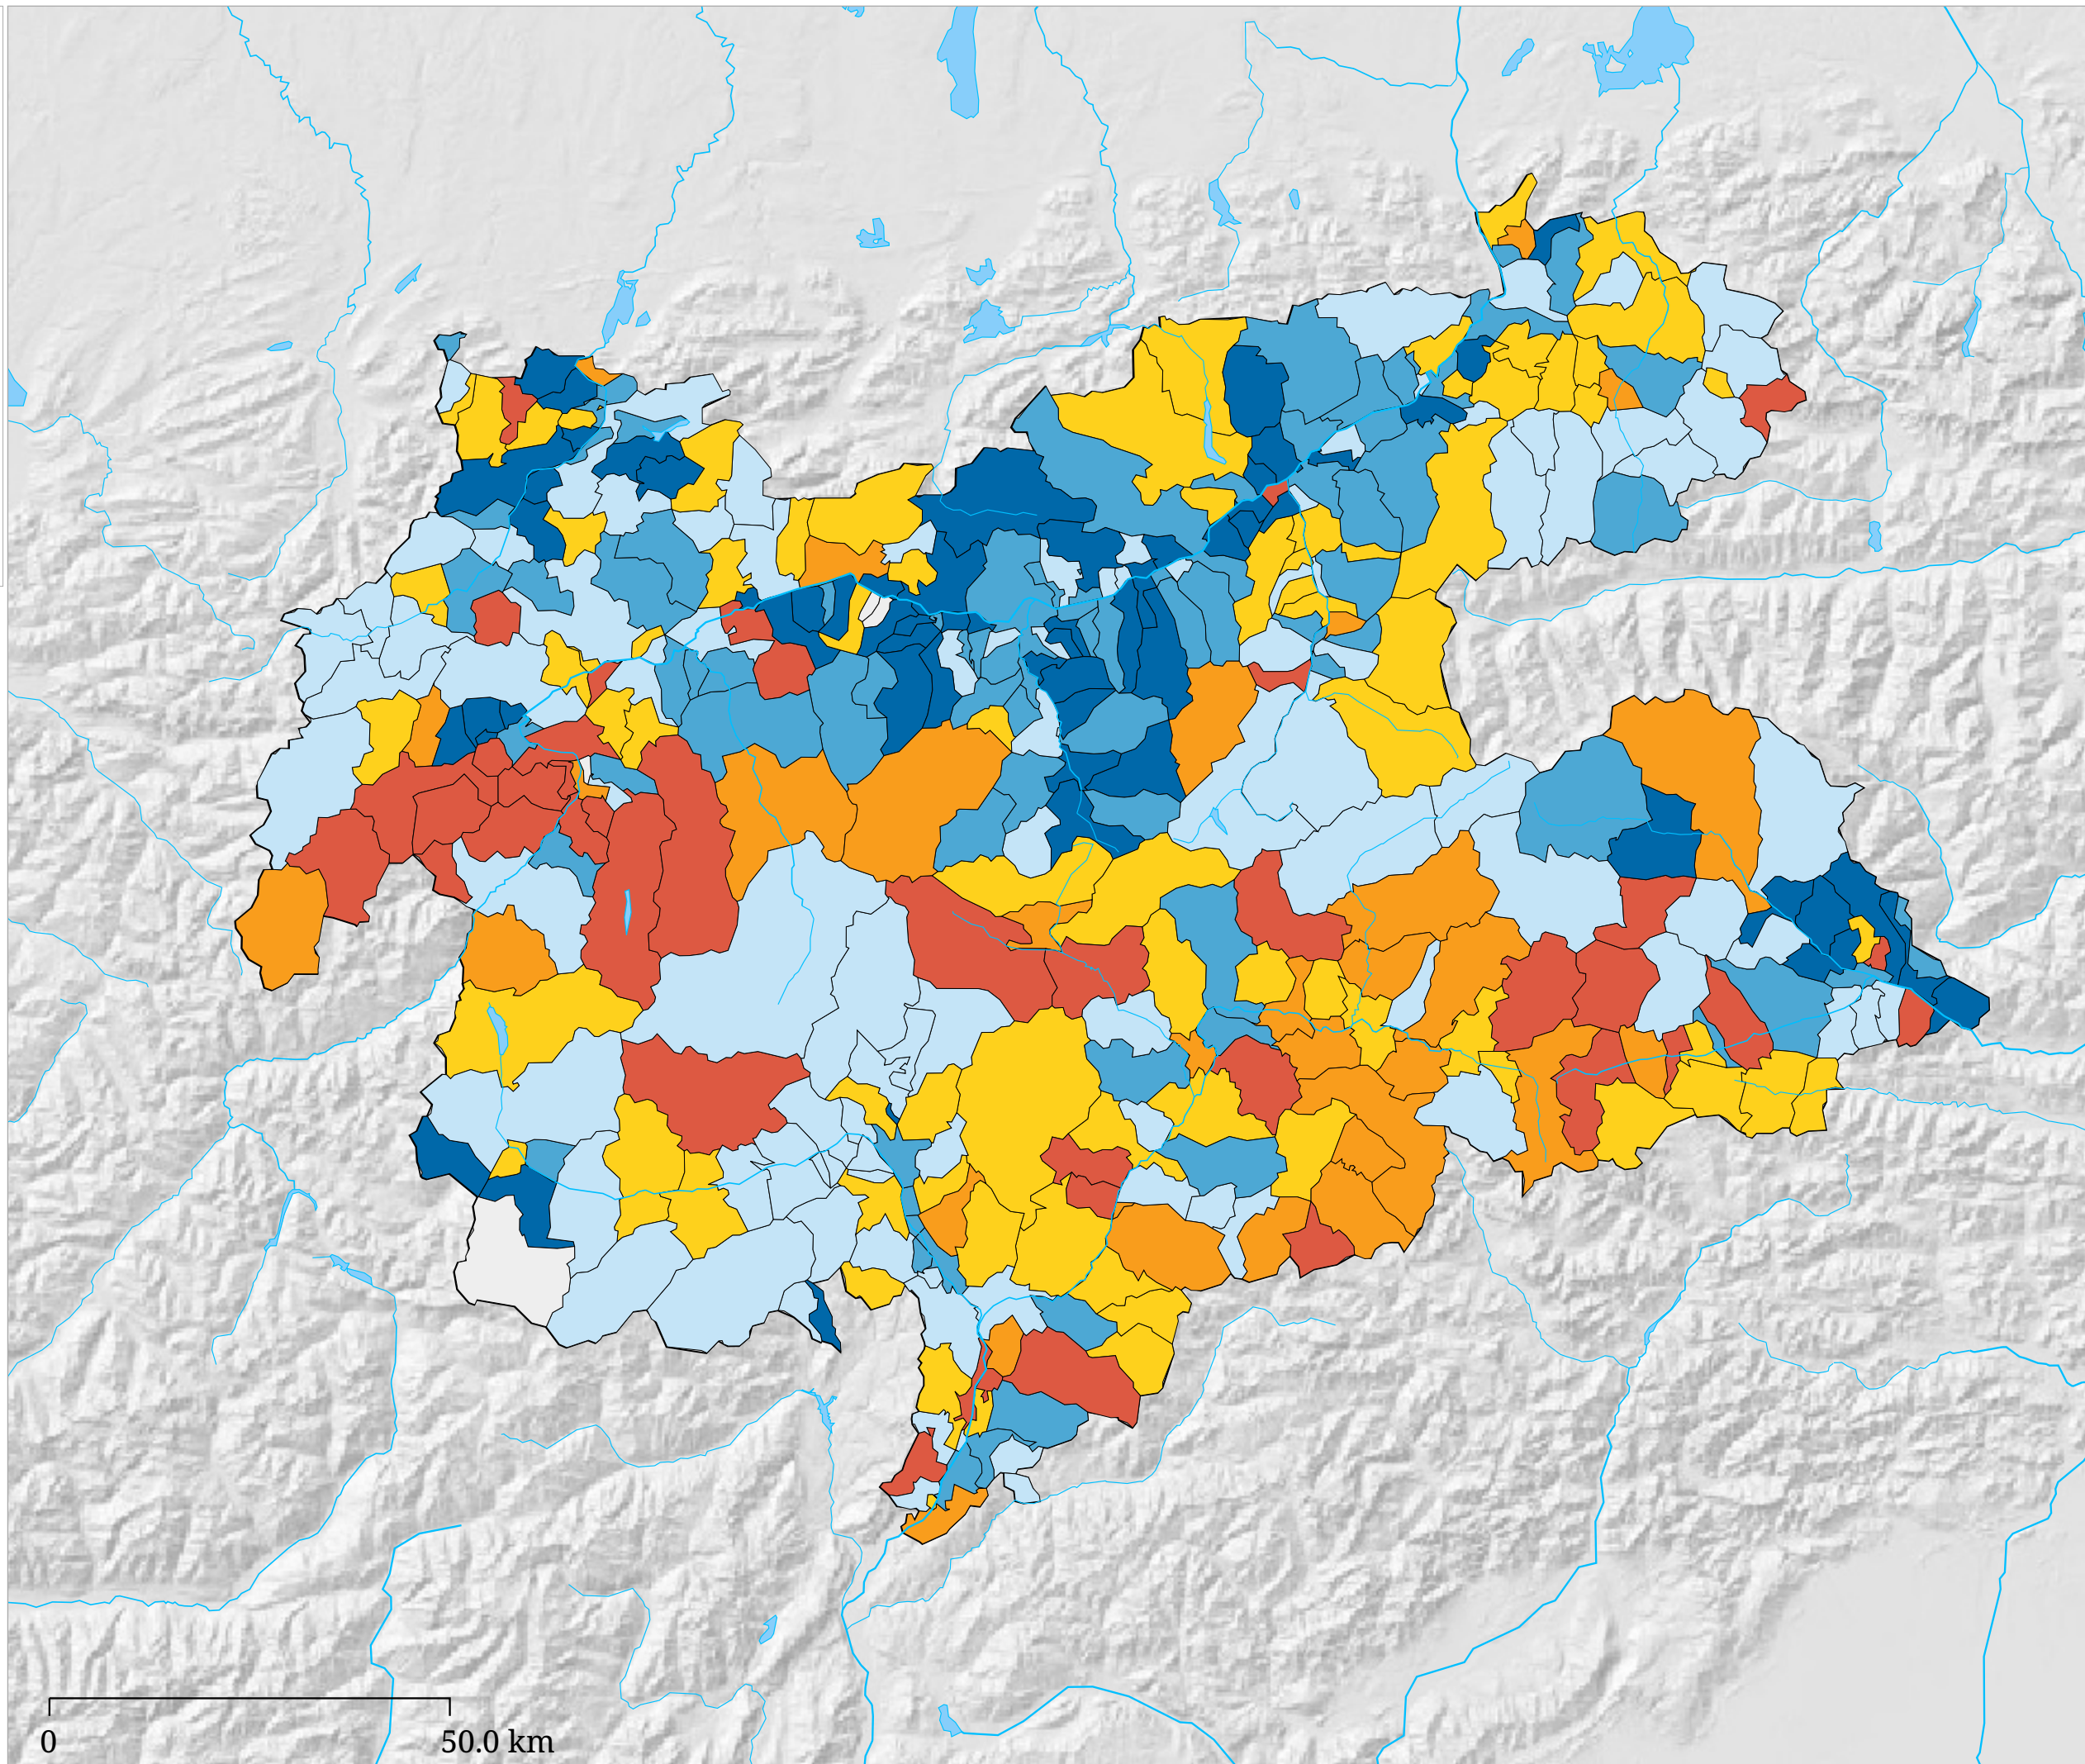

Entwicklung der Bettenanzahl in gewerblichen Beherbergungsbetrieben - Sommer 1980 - 2005

Veränderung der Bettenanzahl

Die Karte zeigt die Veränderung der Bettenanzahl in gewerblichen Beherbergungsbetrieben vom Sommer 1980 bis zum Sommer 2005.