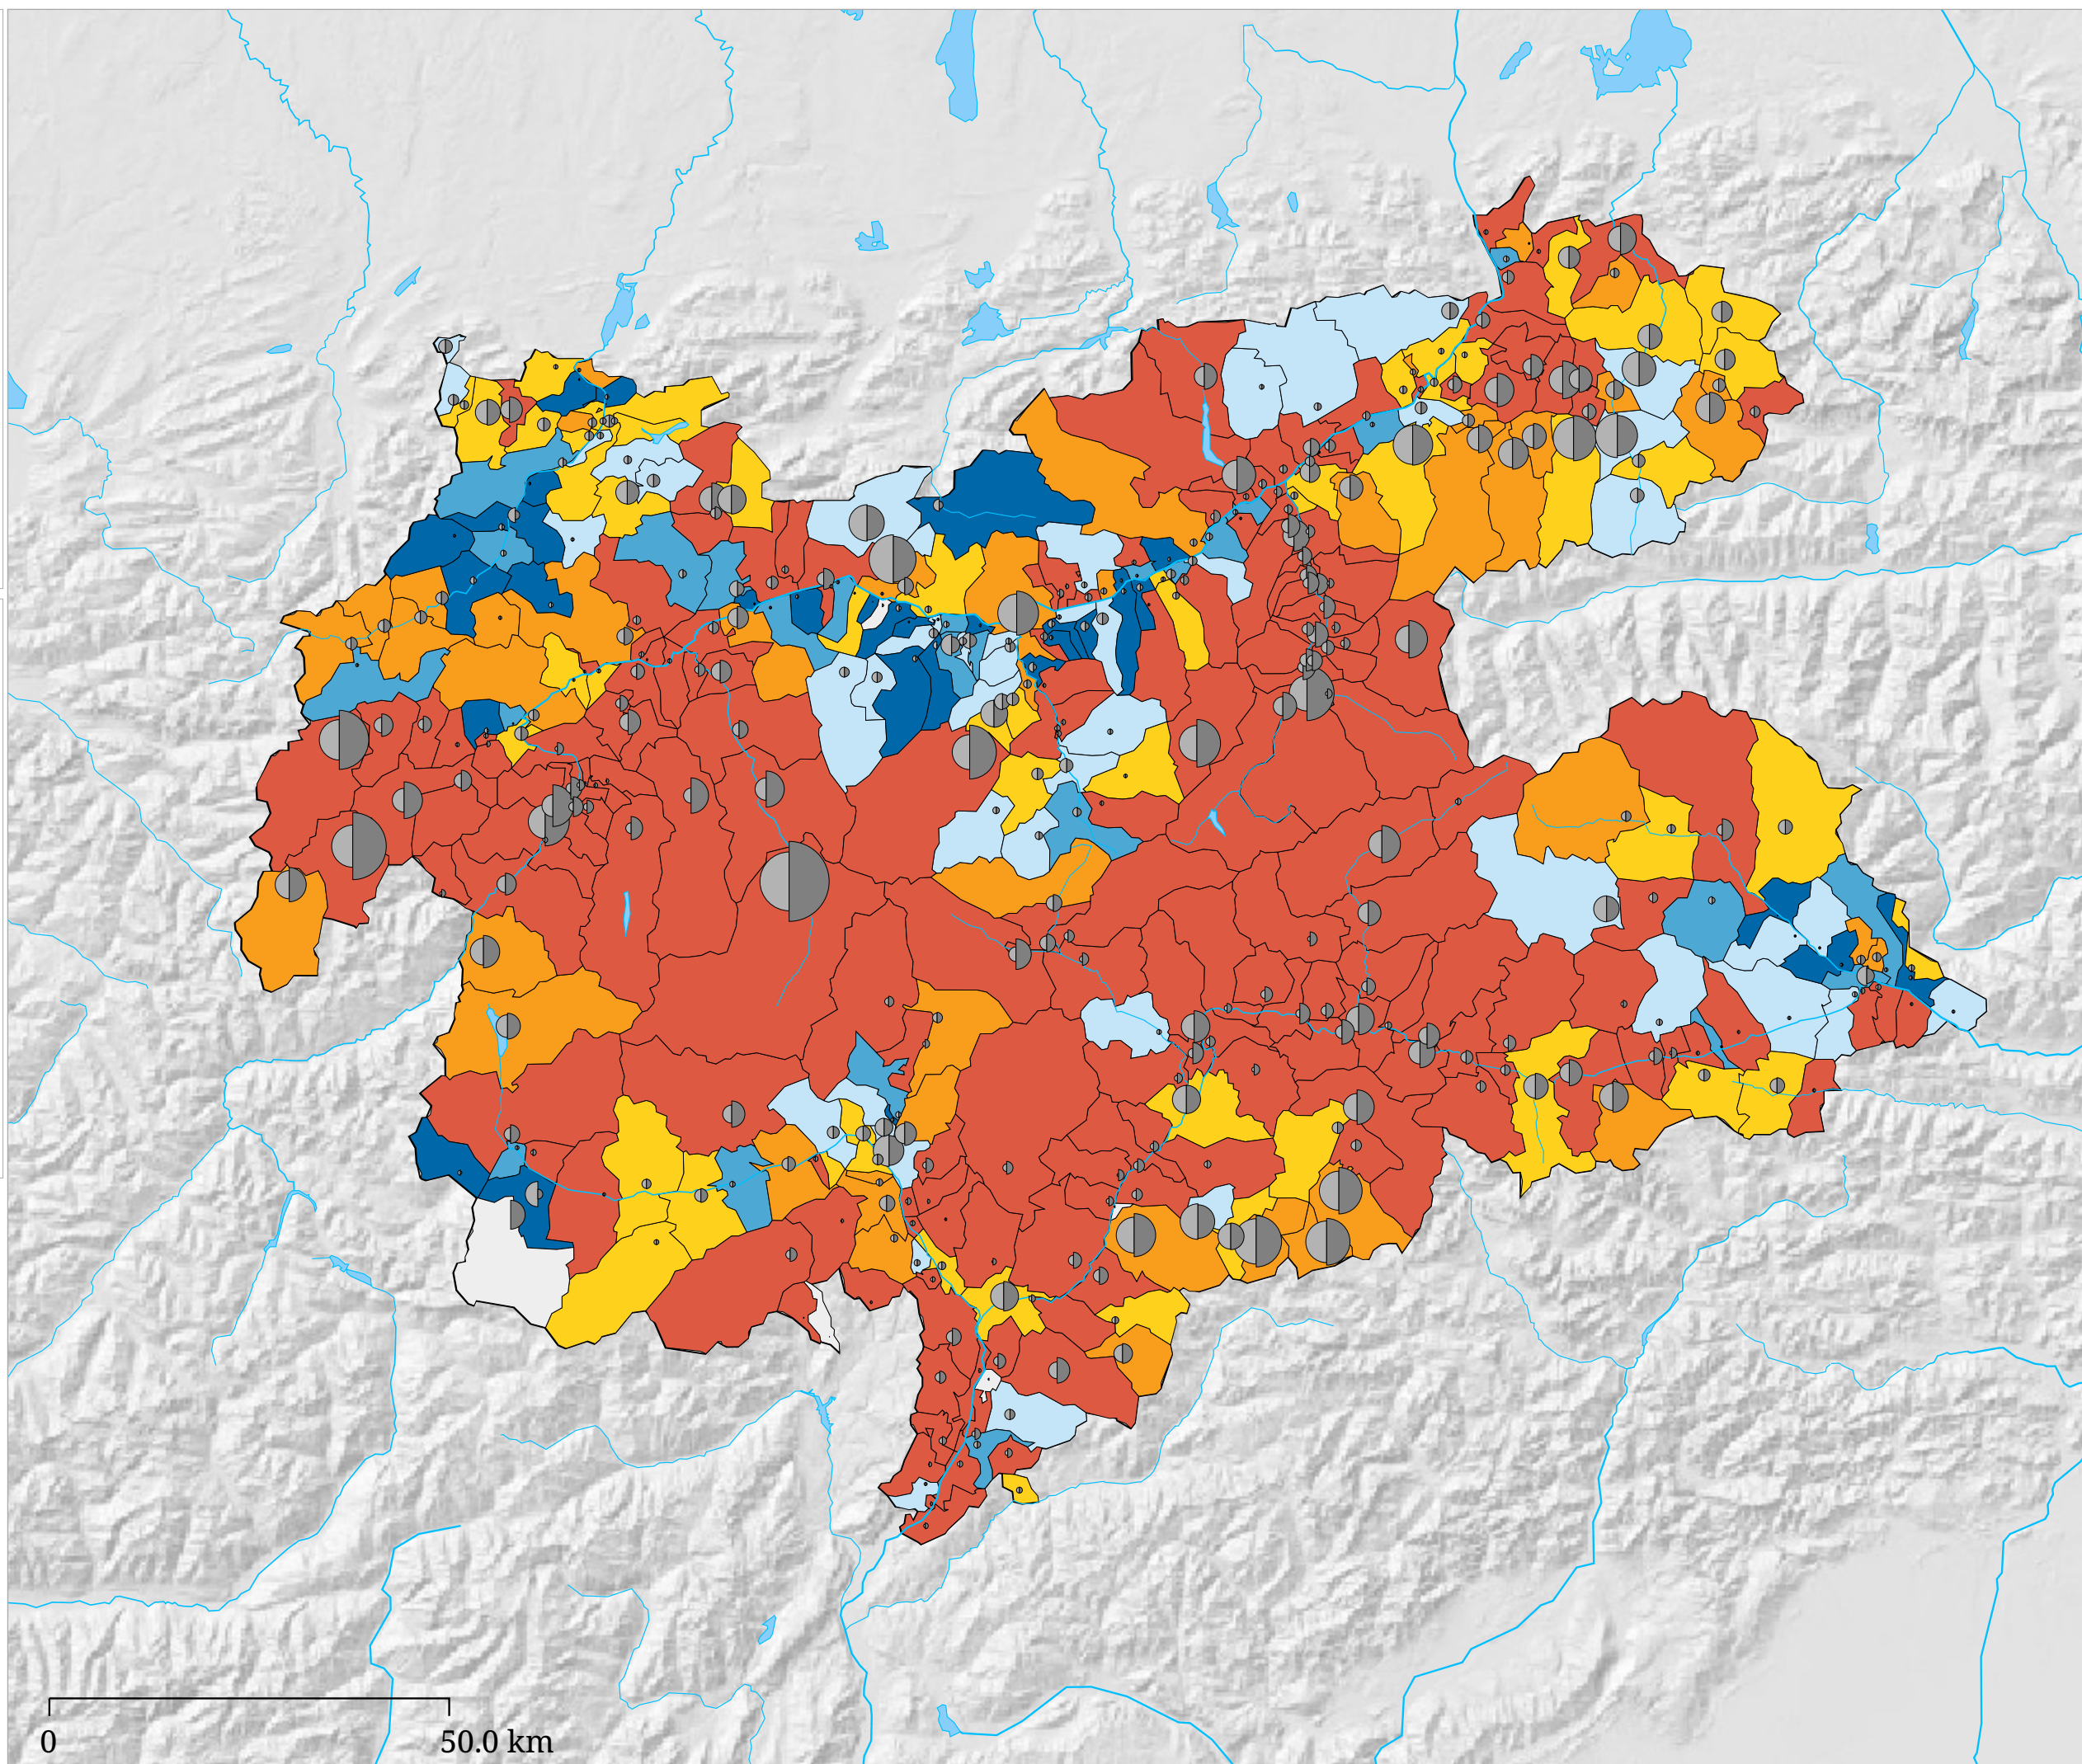

Kartenset »Übernachtungen«

Entwicklung der Übernachtungen - Winter 1979/80 - 2004/05

Die Karte zeigt die Entwicklung der Übernachtungen vom Winter 1979/80 bis zum Winter 2004/05.