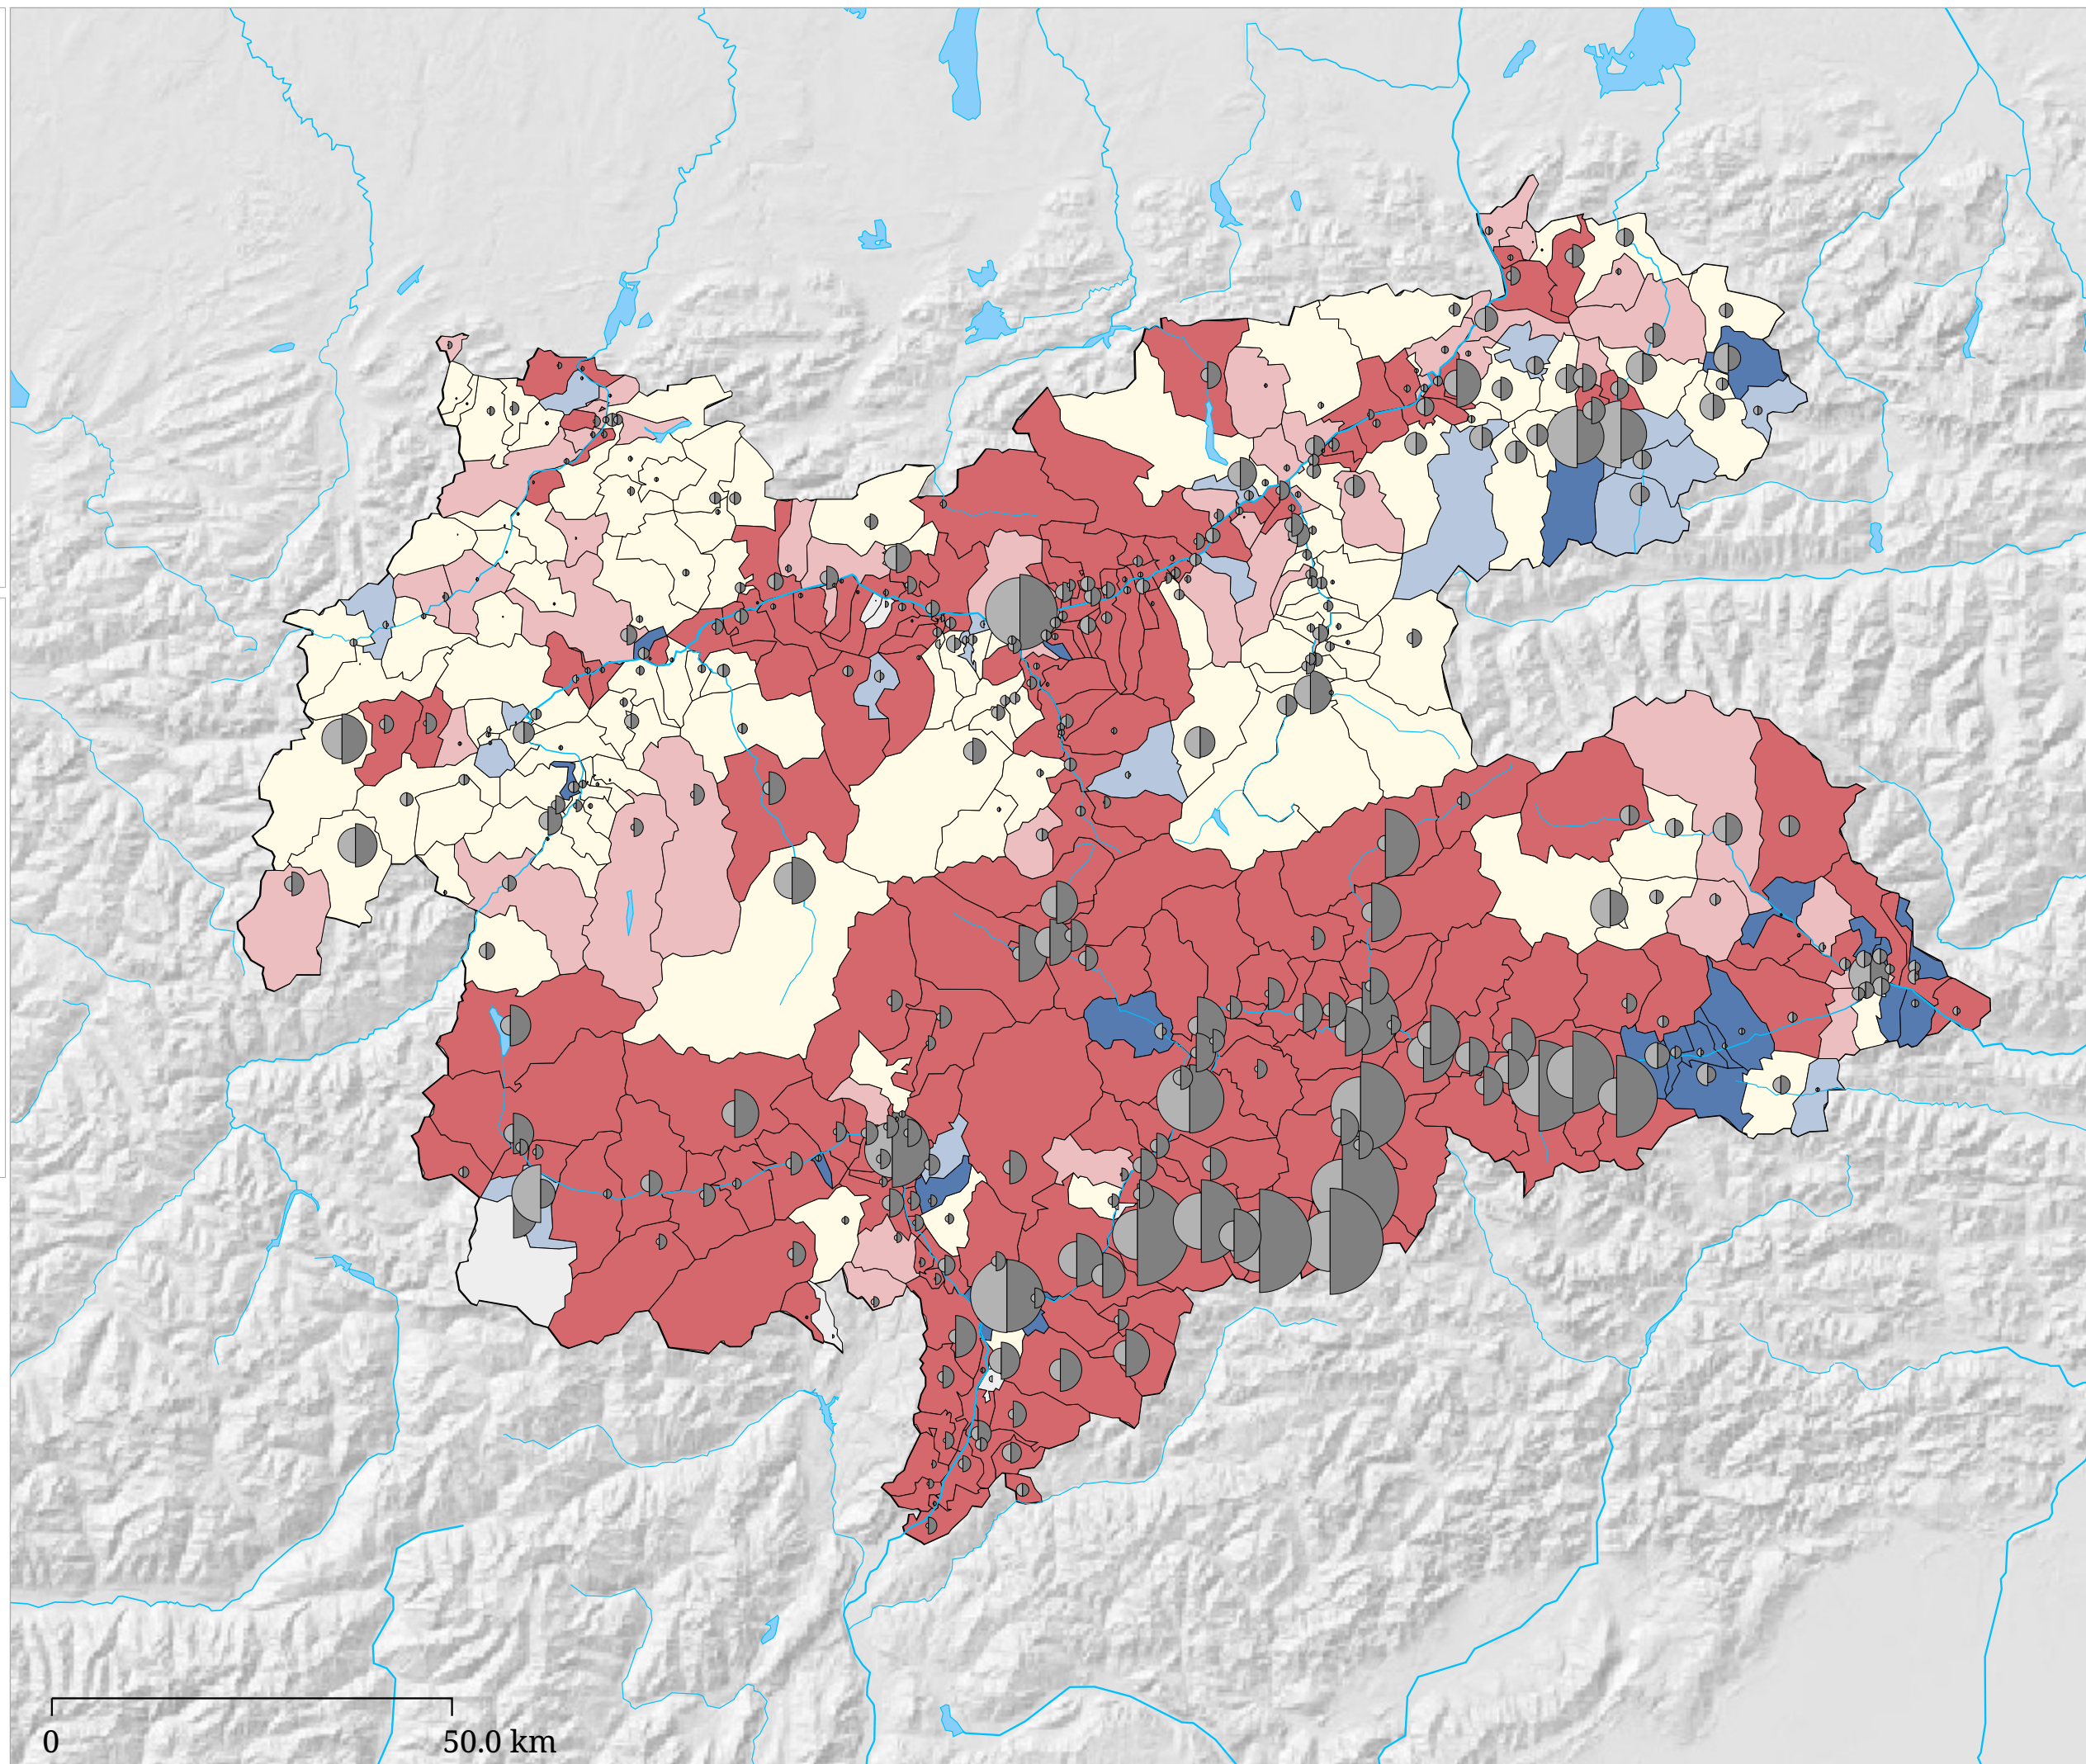

Entwicklung des Anteils inländischer Gäste - Tourismusjahr 1980-2005

Die Karte zeigt die Entwicklung des Anteils inländischer Übernachtungen vom Tourismusjahr 1980 zum Tourismusjahr 2005.