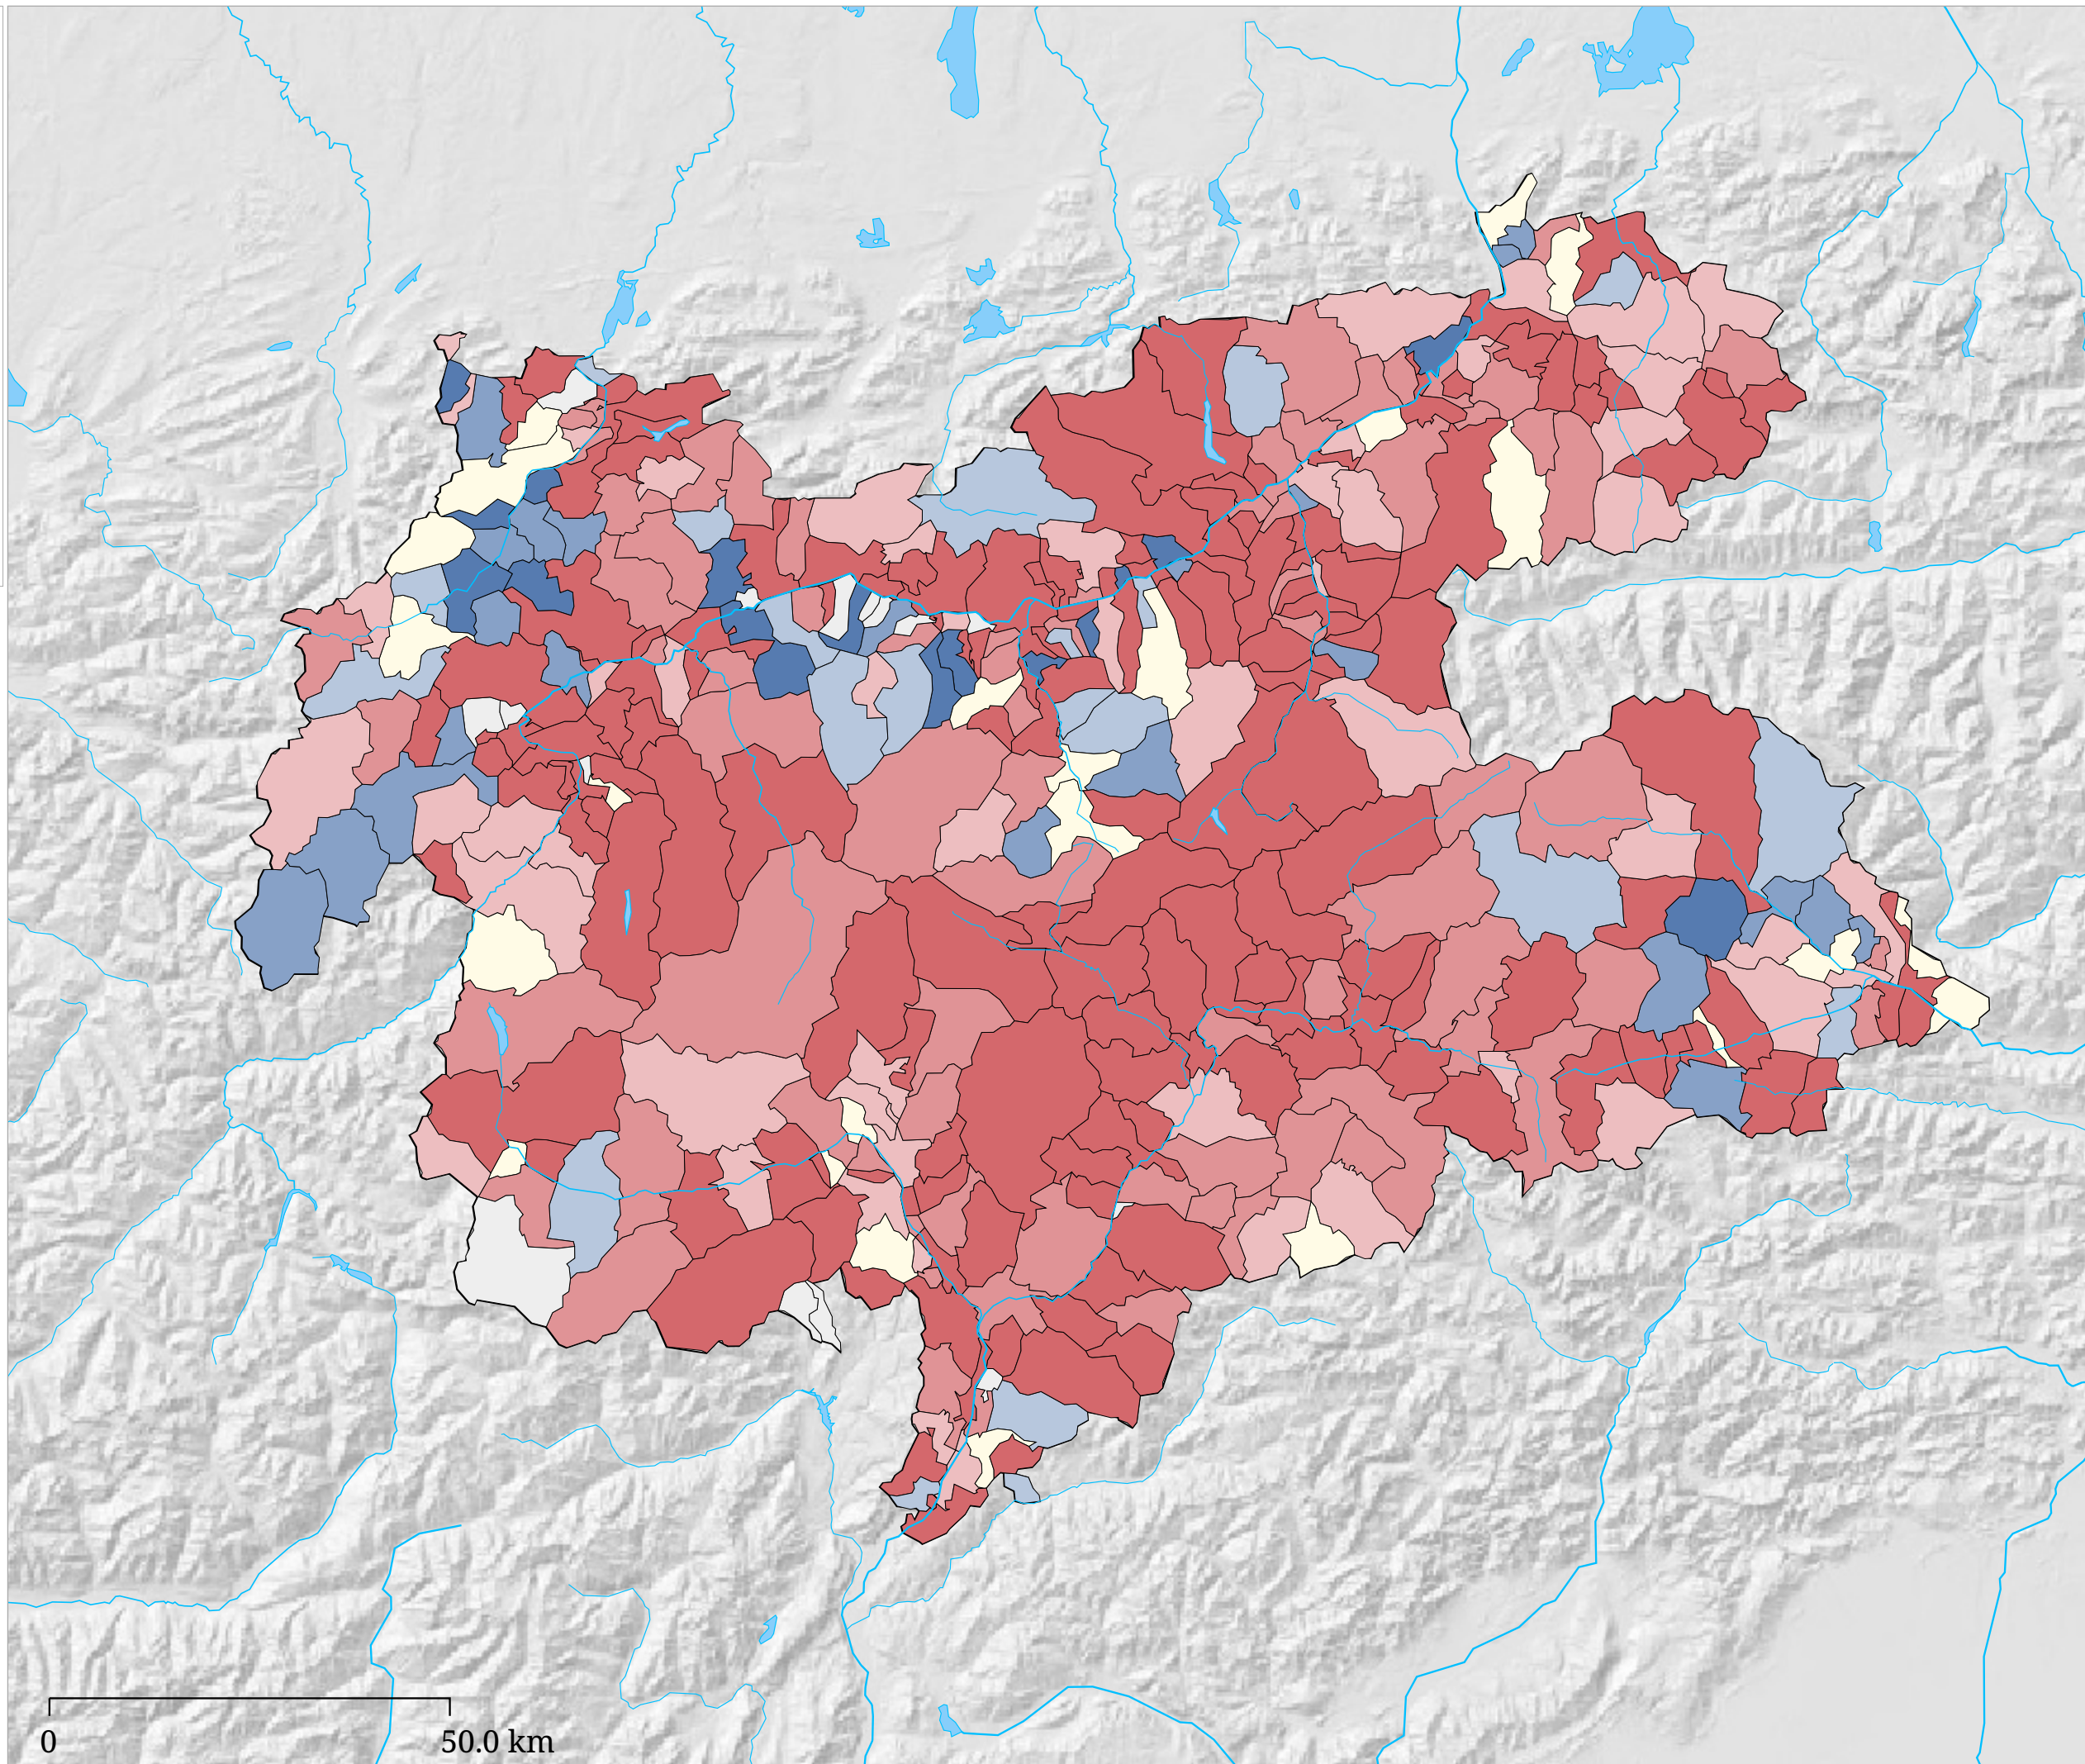

Entwicklung der Auslastung in gewerblichen Beherbergungsbetrieben - Tourismusjahr 1980-2005

Veränderung in Prozentpunkten

Die Karte zeigt die Entwicklung der Auslastung in gewerblichen Beherbergungsbetrieben vom Tourismusjahr 1980 zum Tourismusjahr 2005.