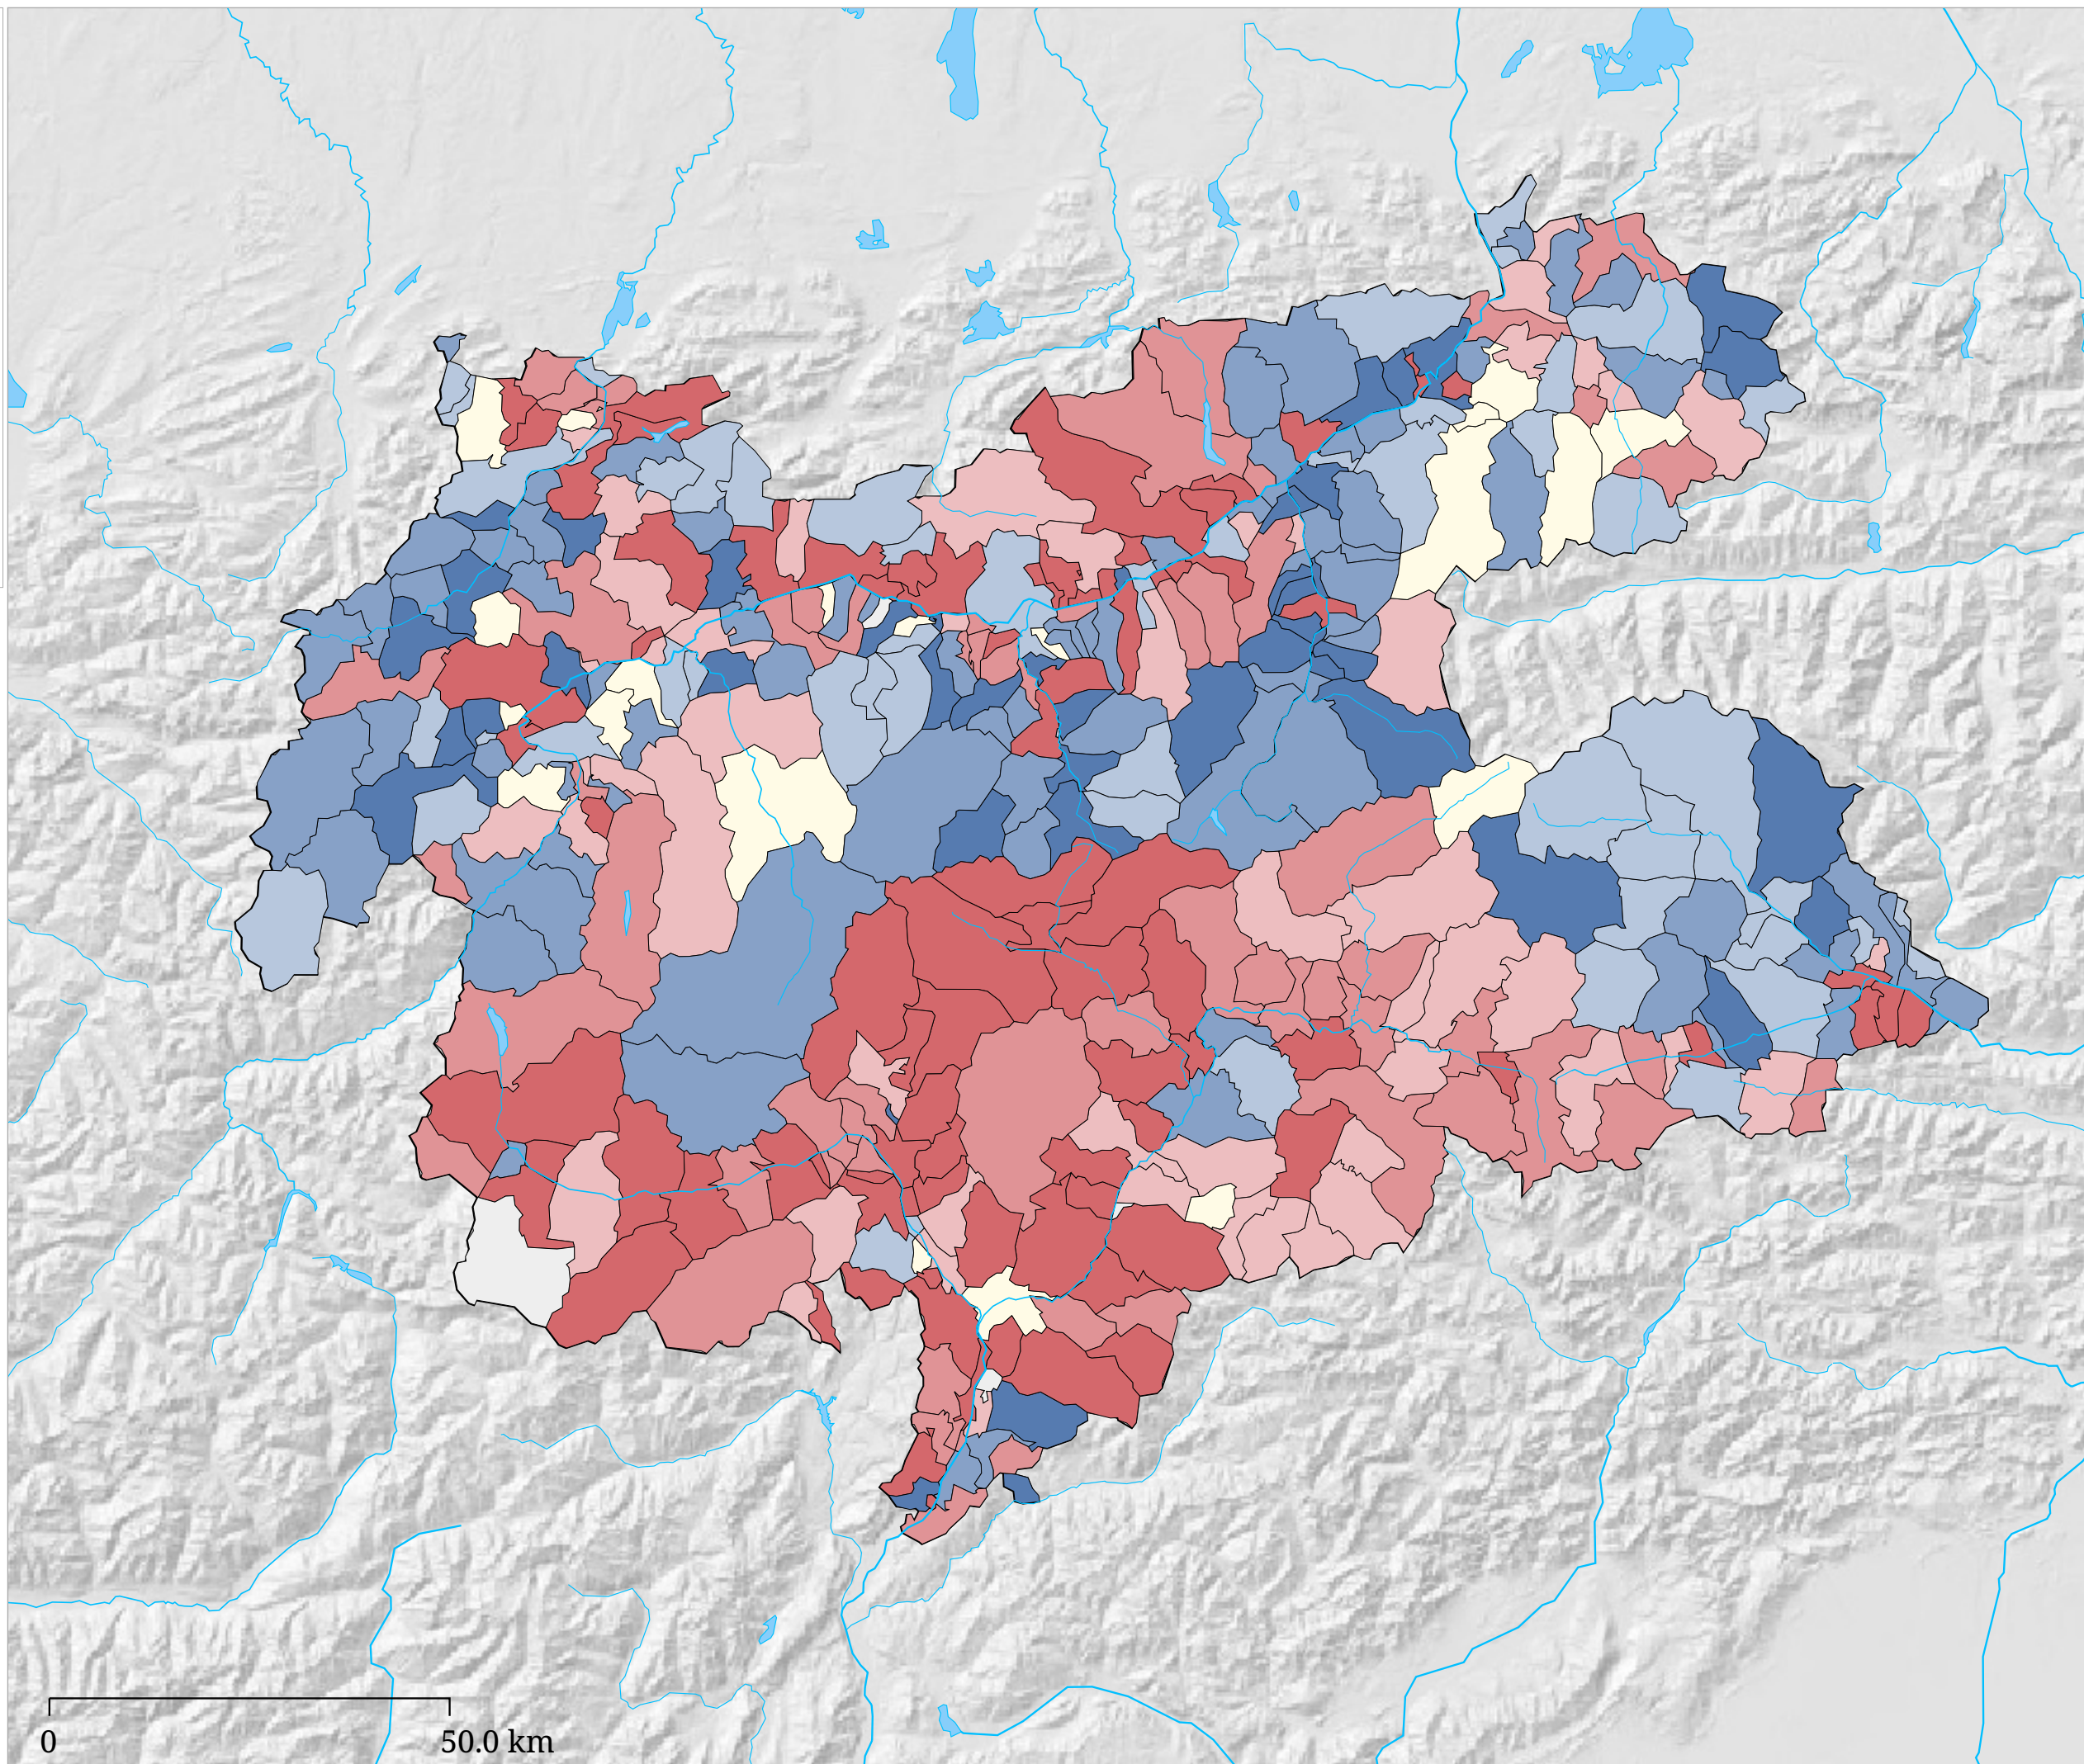

Kartenset »Auslastung«

Entwicklung der Auslastung - Sommer 1980-2005

Veränderung in Prozentpunkten

Die Karte zeigt die Entwicklung der Auslastung in allen Beherbergungsbetrieben vom Sommer 1980 zum Sommer 2005.