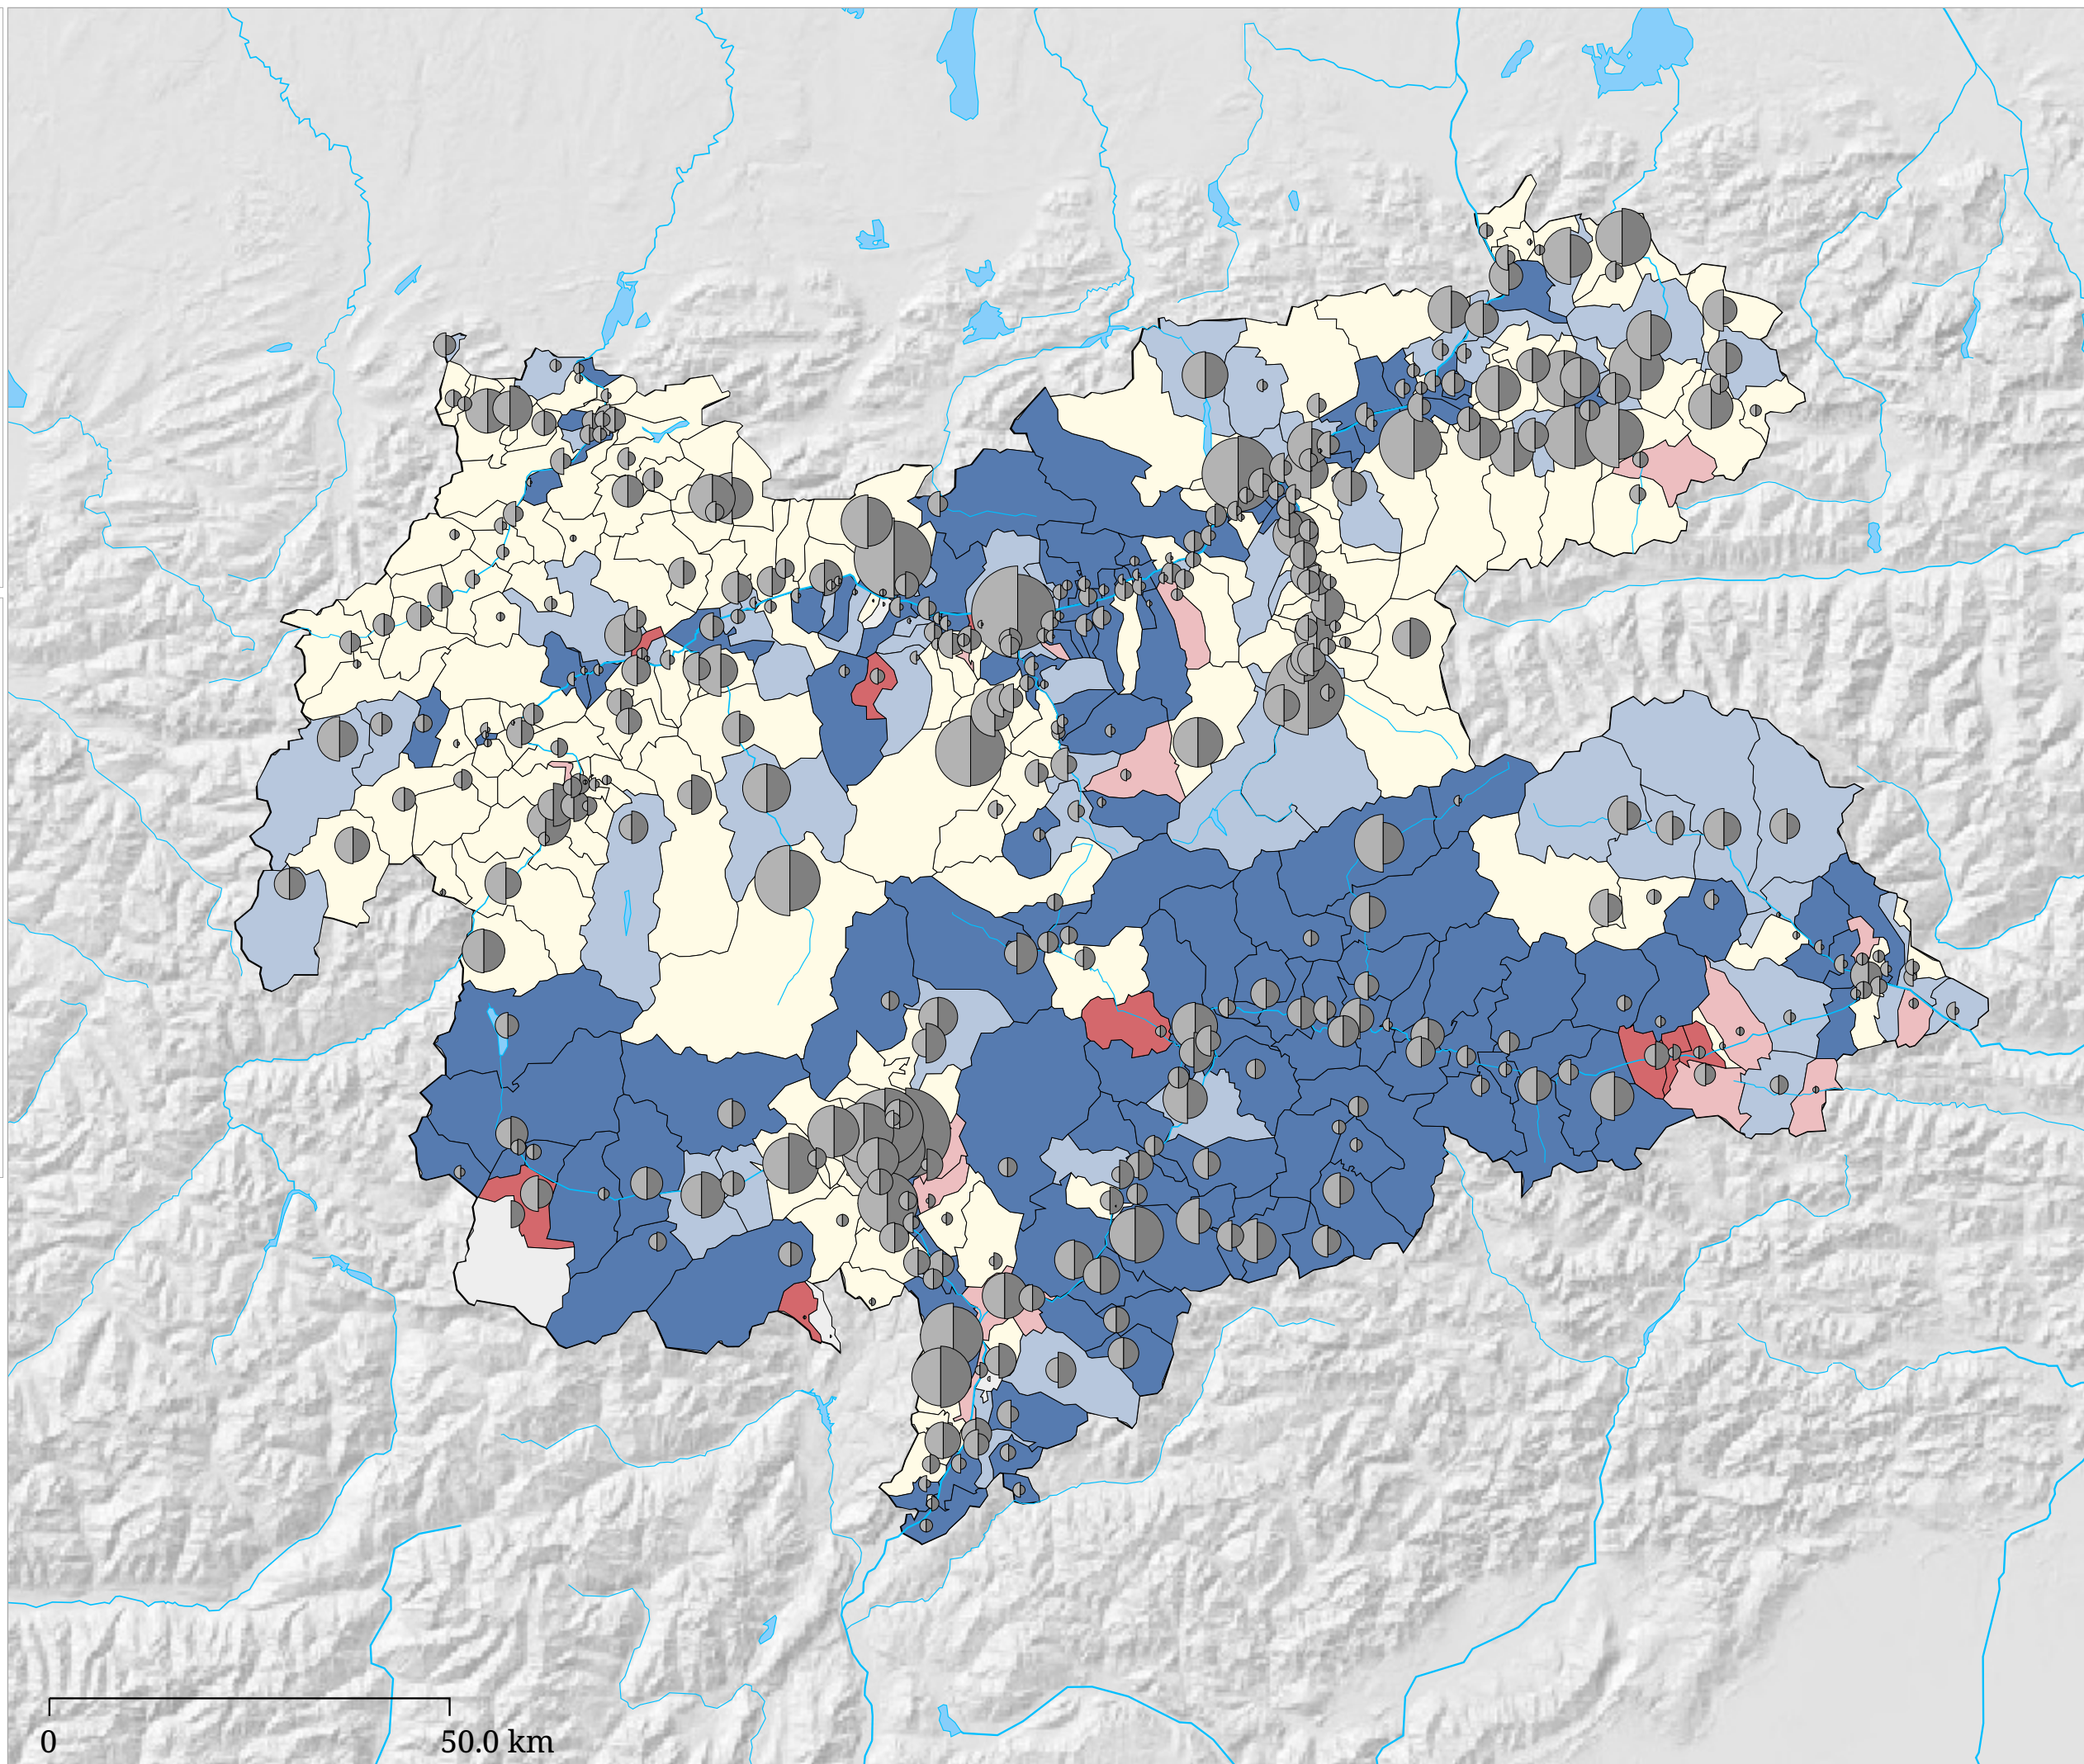

# Kartenset »Herkunft der Gäste«

## Entwicklung des Anteils ausländischer Gäste - Sommer 1980-2005

Veränderung in Prozentpunkten

Ausländische Übernachtungen

1980 2005

Anzahl 1980 Anzahl 2005

Die Karte zeigt die Entwicklung des Anteils ausländischer Übernachtungen vom Sommer 1980 zum Sommer 2005.