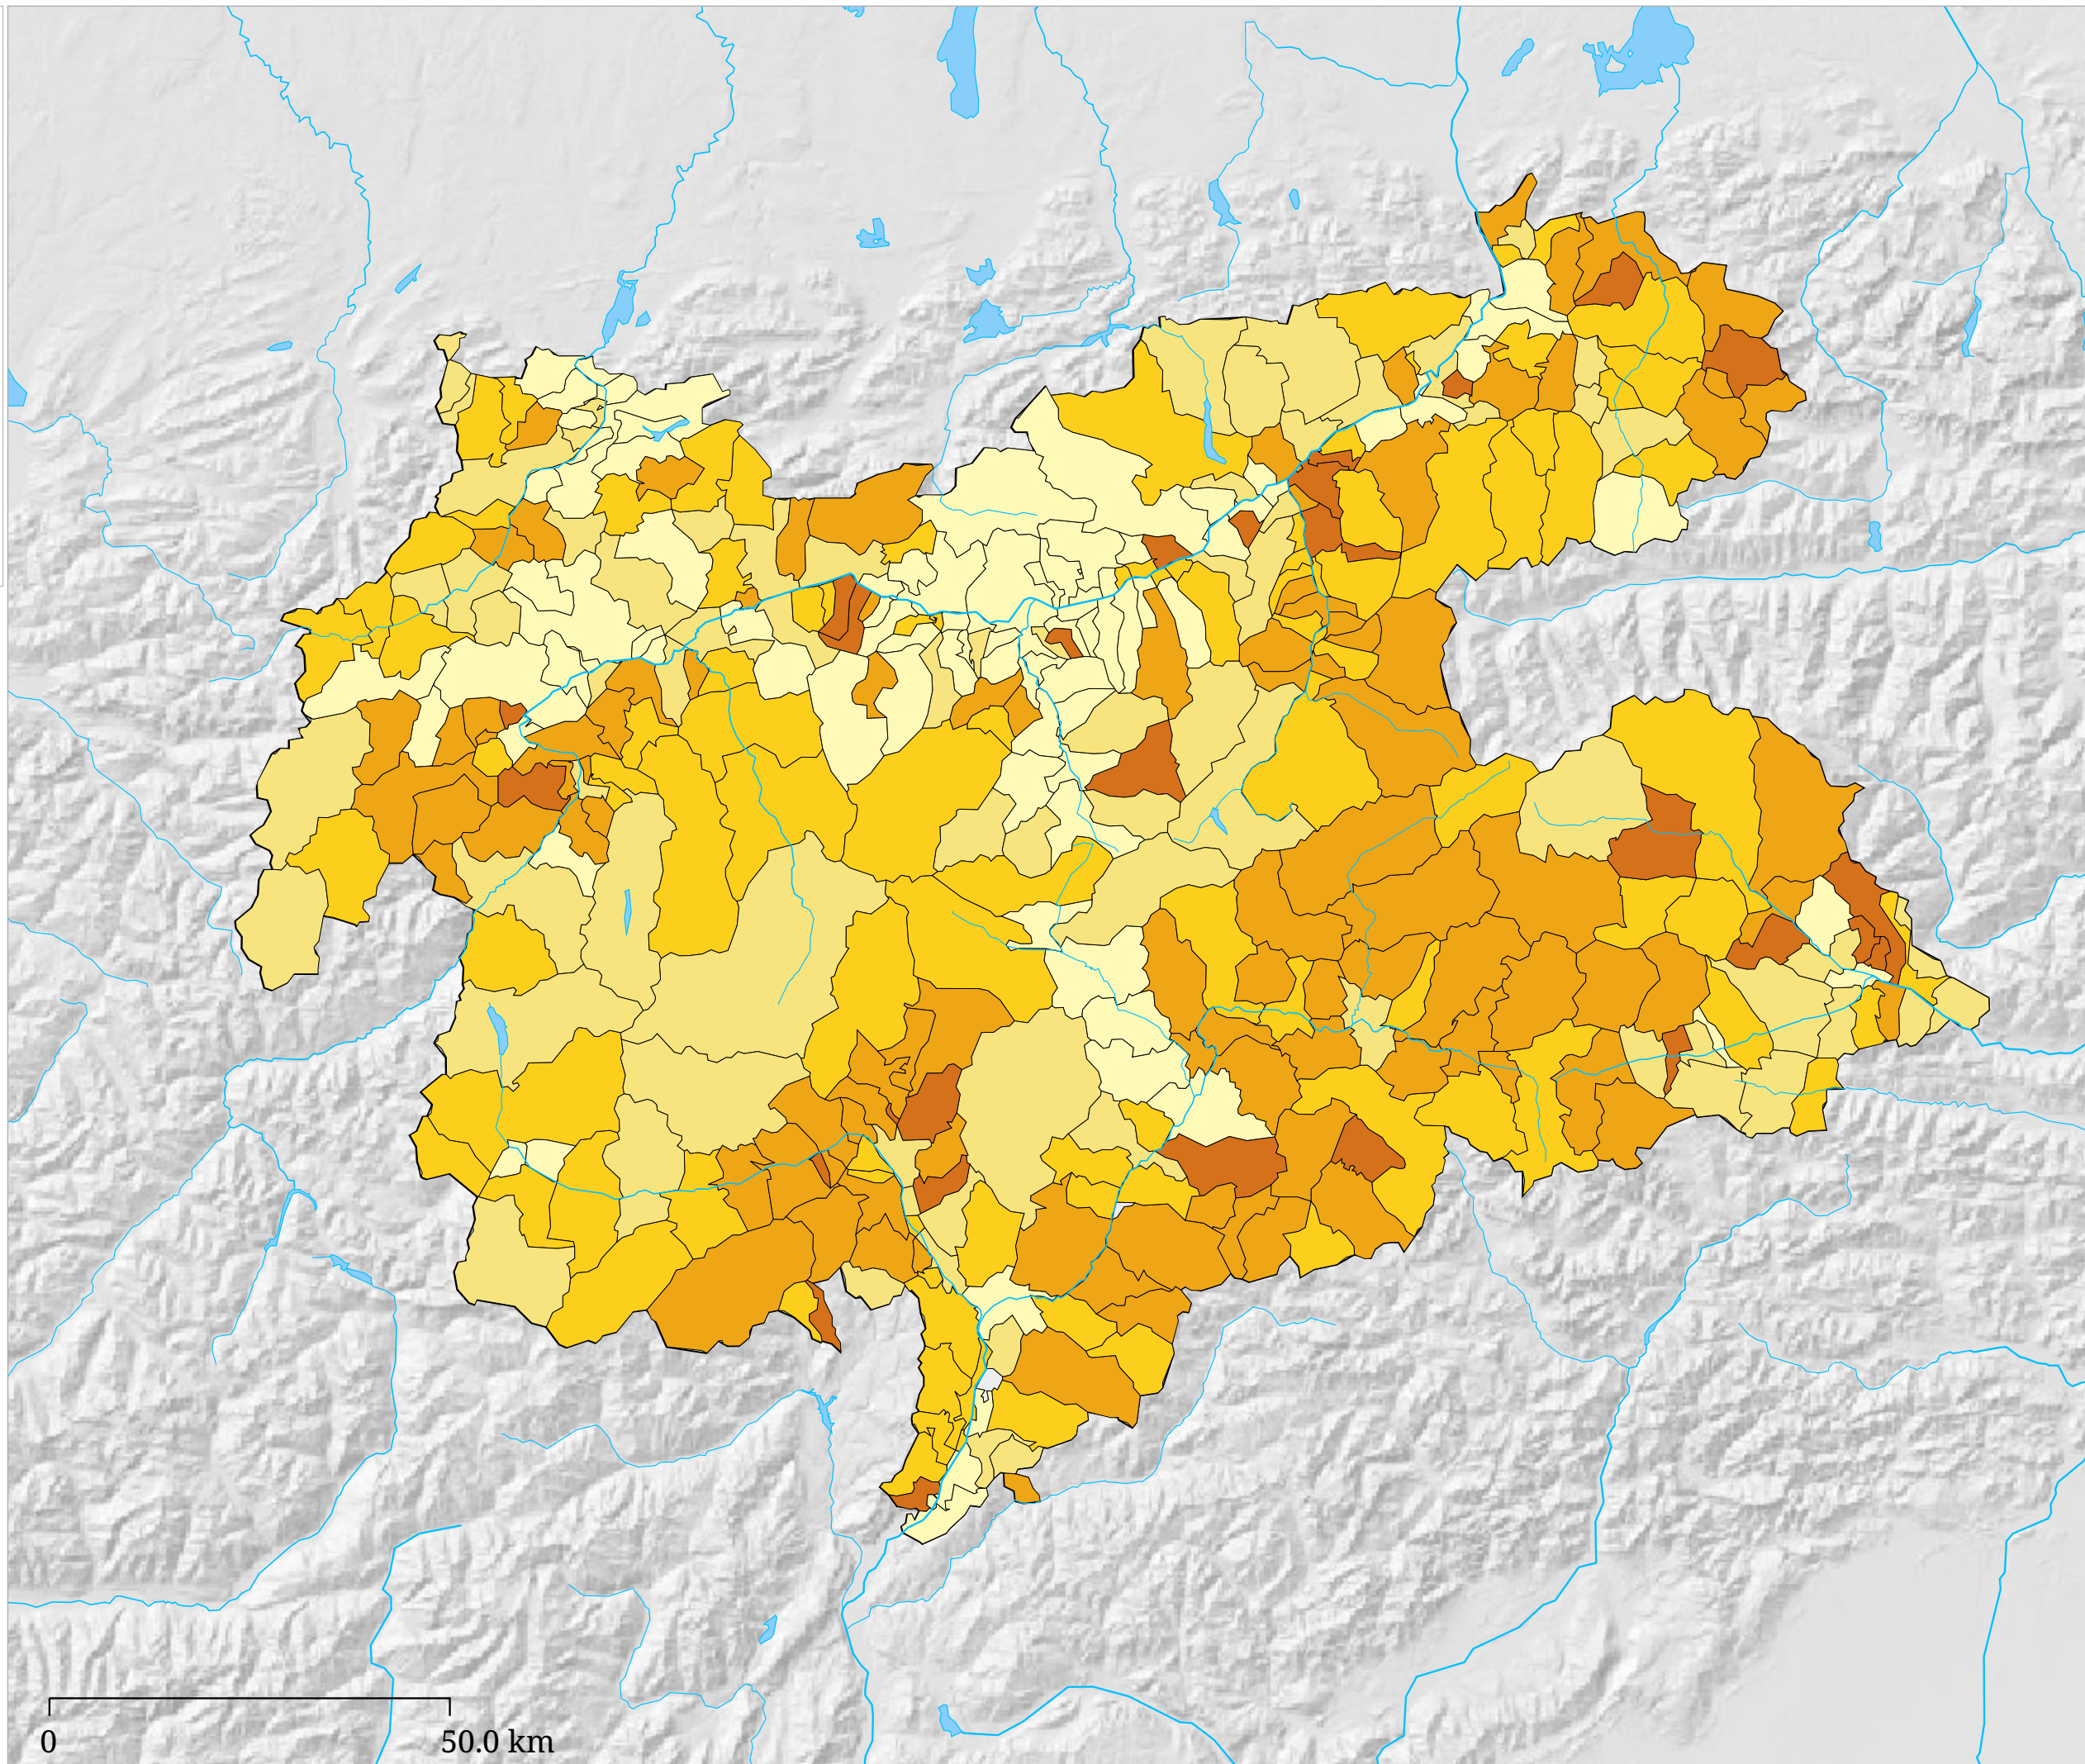

Mittlere Aufenthaltsdauer

Die Karte zeigt die mittlere Aufenthaltsdauer in Tagen in allen Beherbergungsbetrieben.