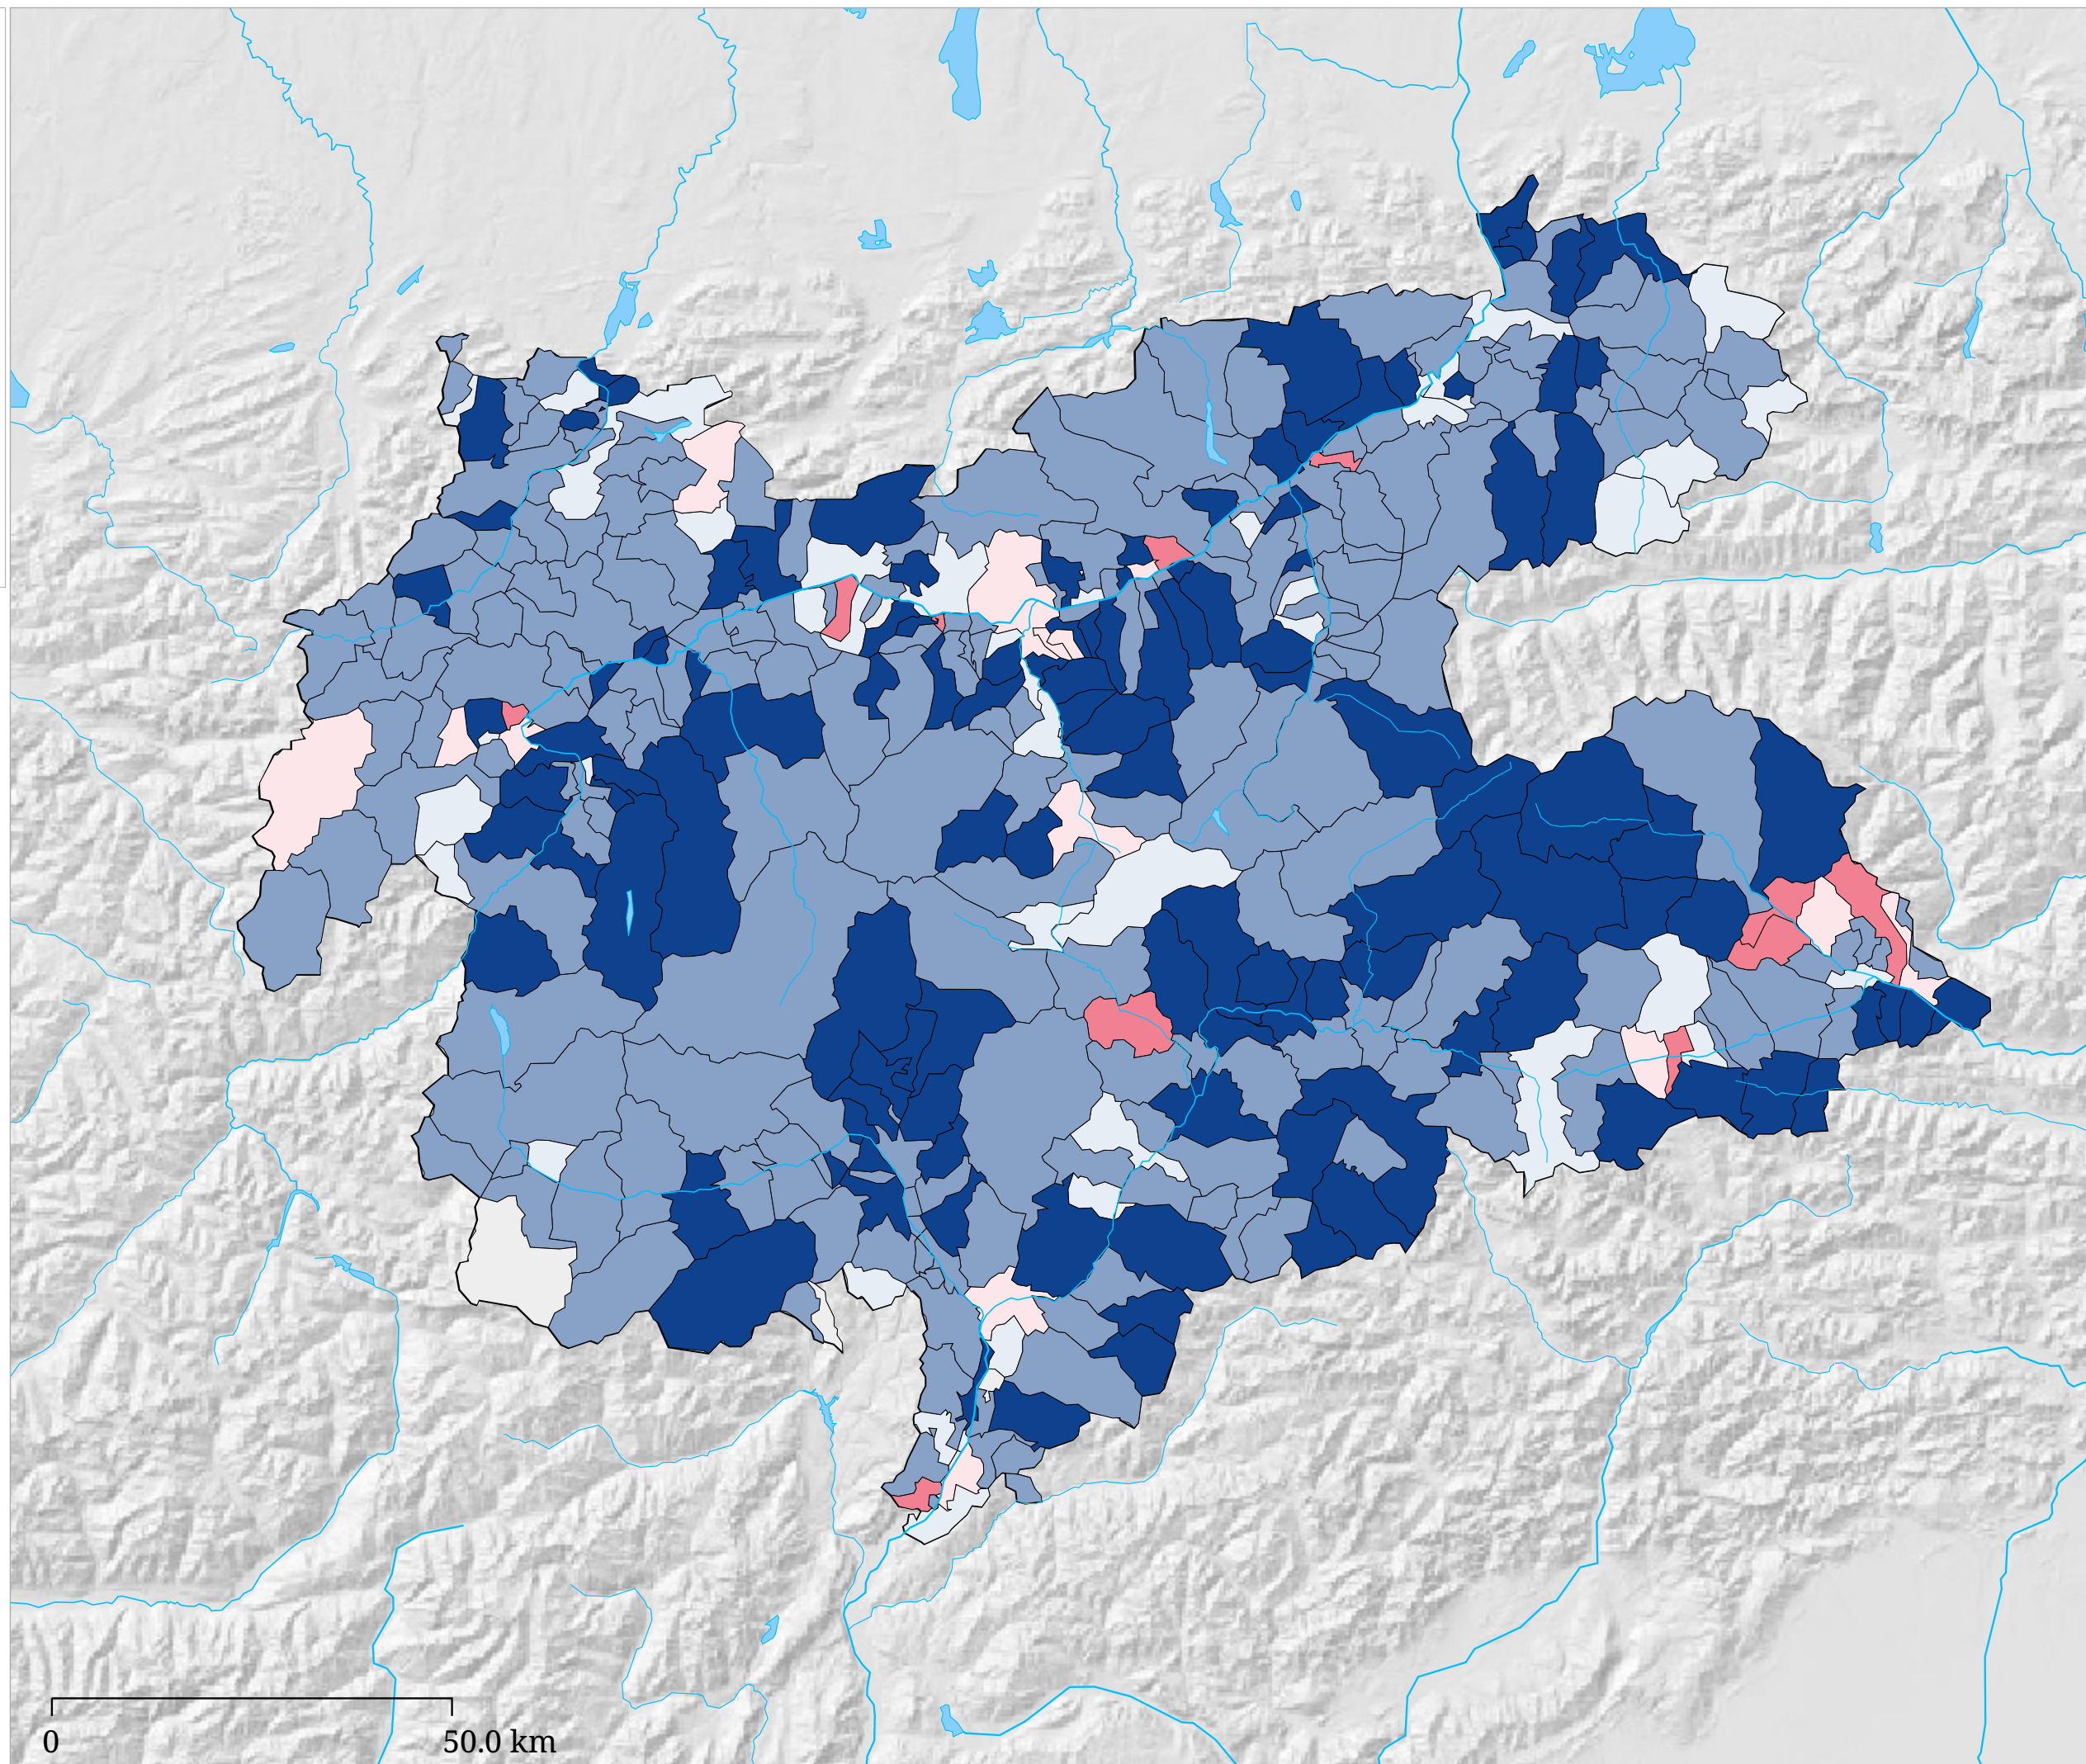

# Kartenset »Aufenthaltsdauer«

## Entwicklung der Aufenthaltsdauer - Tourismusjahr 1980-2005

Die Karte zeigt die Entwicklung der mittleren Aufenthaltsdauer in allen Beherbergungsbetrieben vom Tourismusjahr 1980 zum Tourismusjahr 2005.