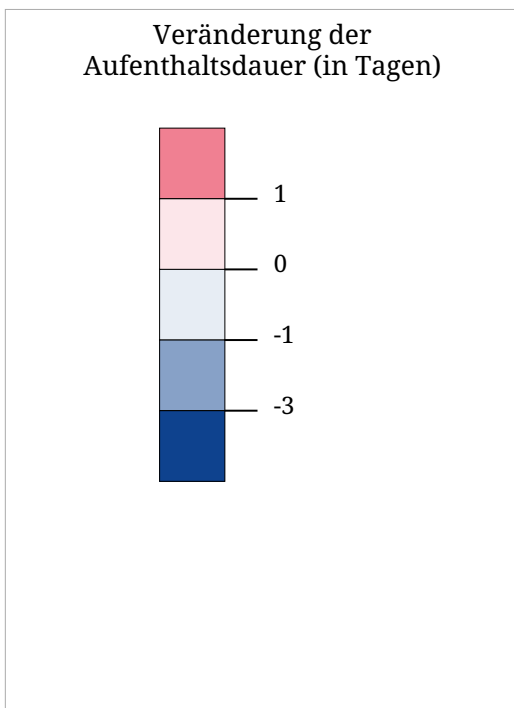

# Kartenset »Aufenthaltsdauer«

## Entwicklung der Aufenthaltsdauer - Tourismusjahr 1980-2005

Die Karte zeigt die Entwicklung der mittleren Aufenthaltsdauer in allen Beherbergungsbetrieben vom Tourismusjahr 1980 zum Tourismusjahr 2005.