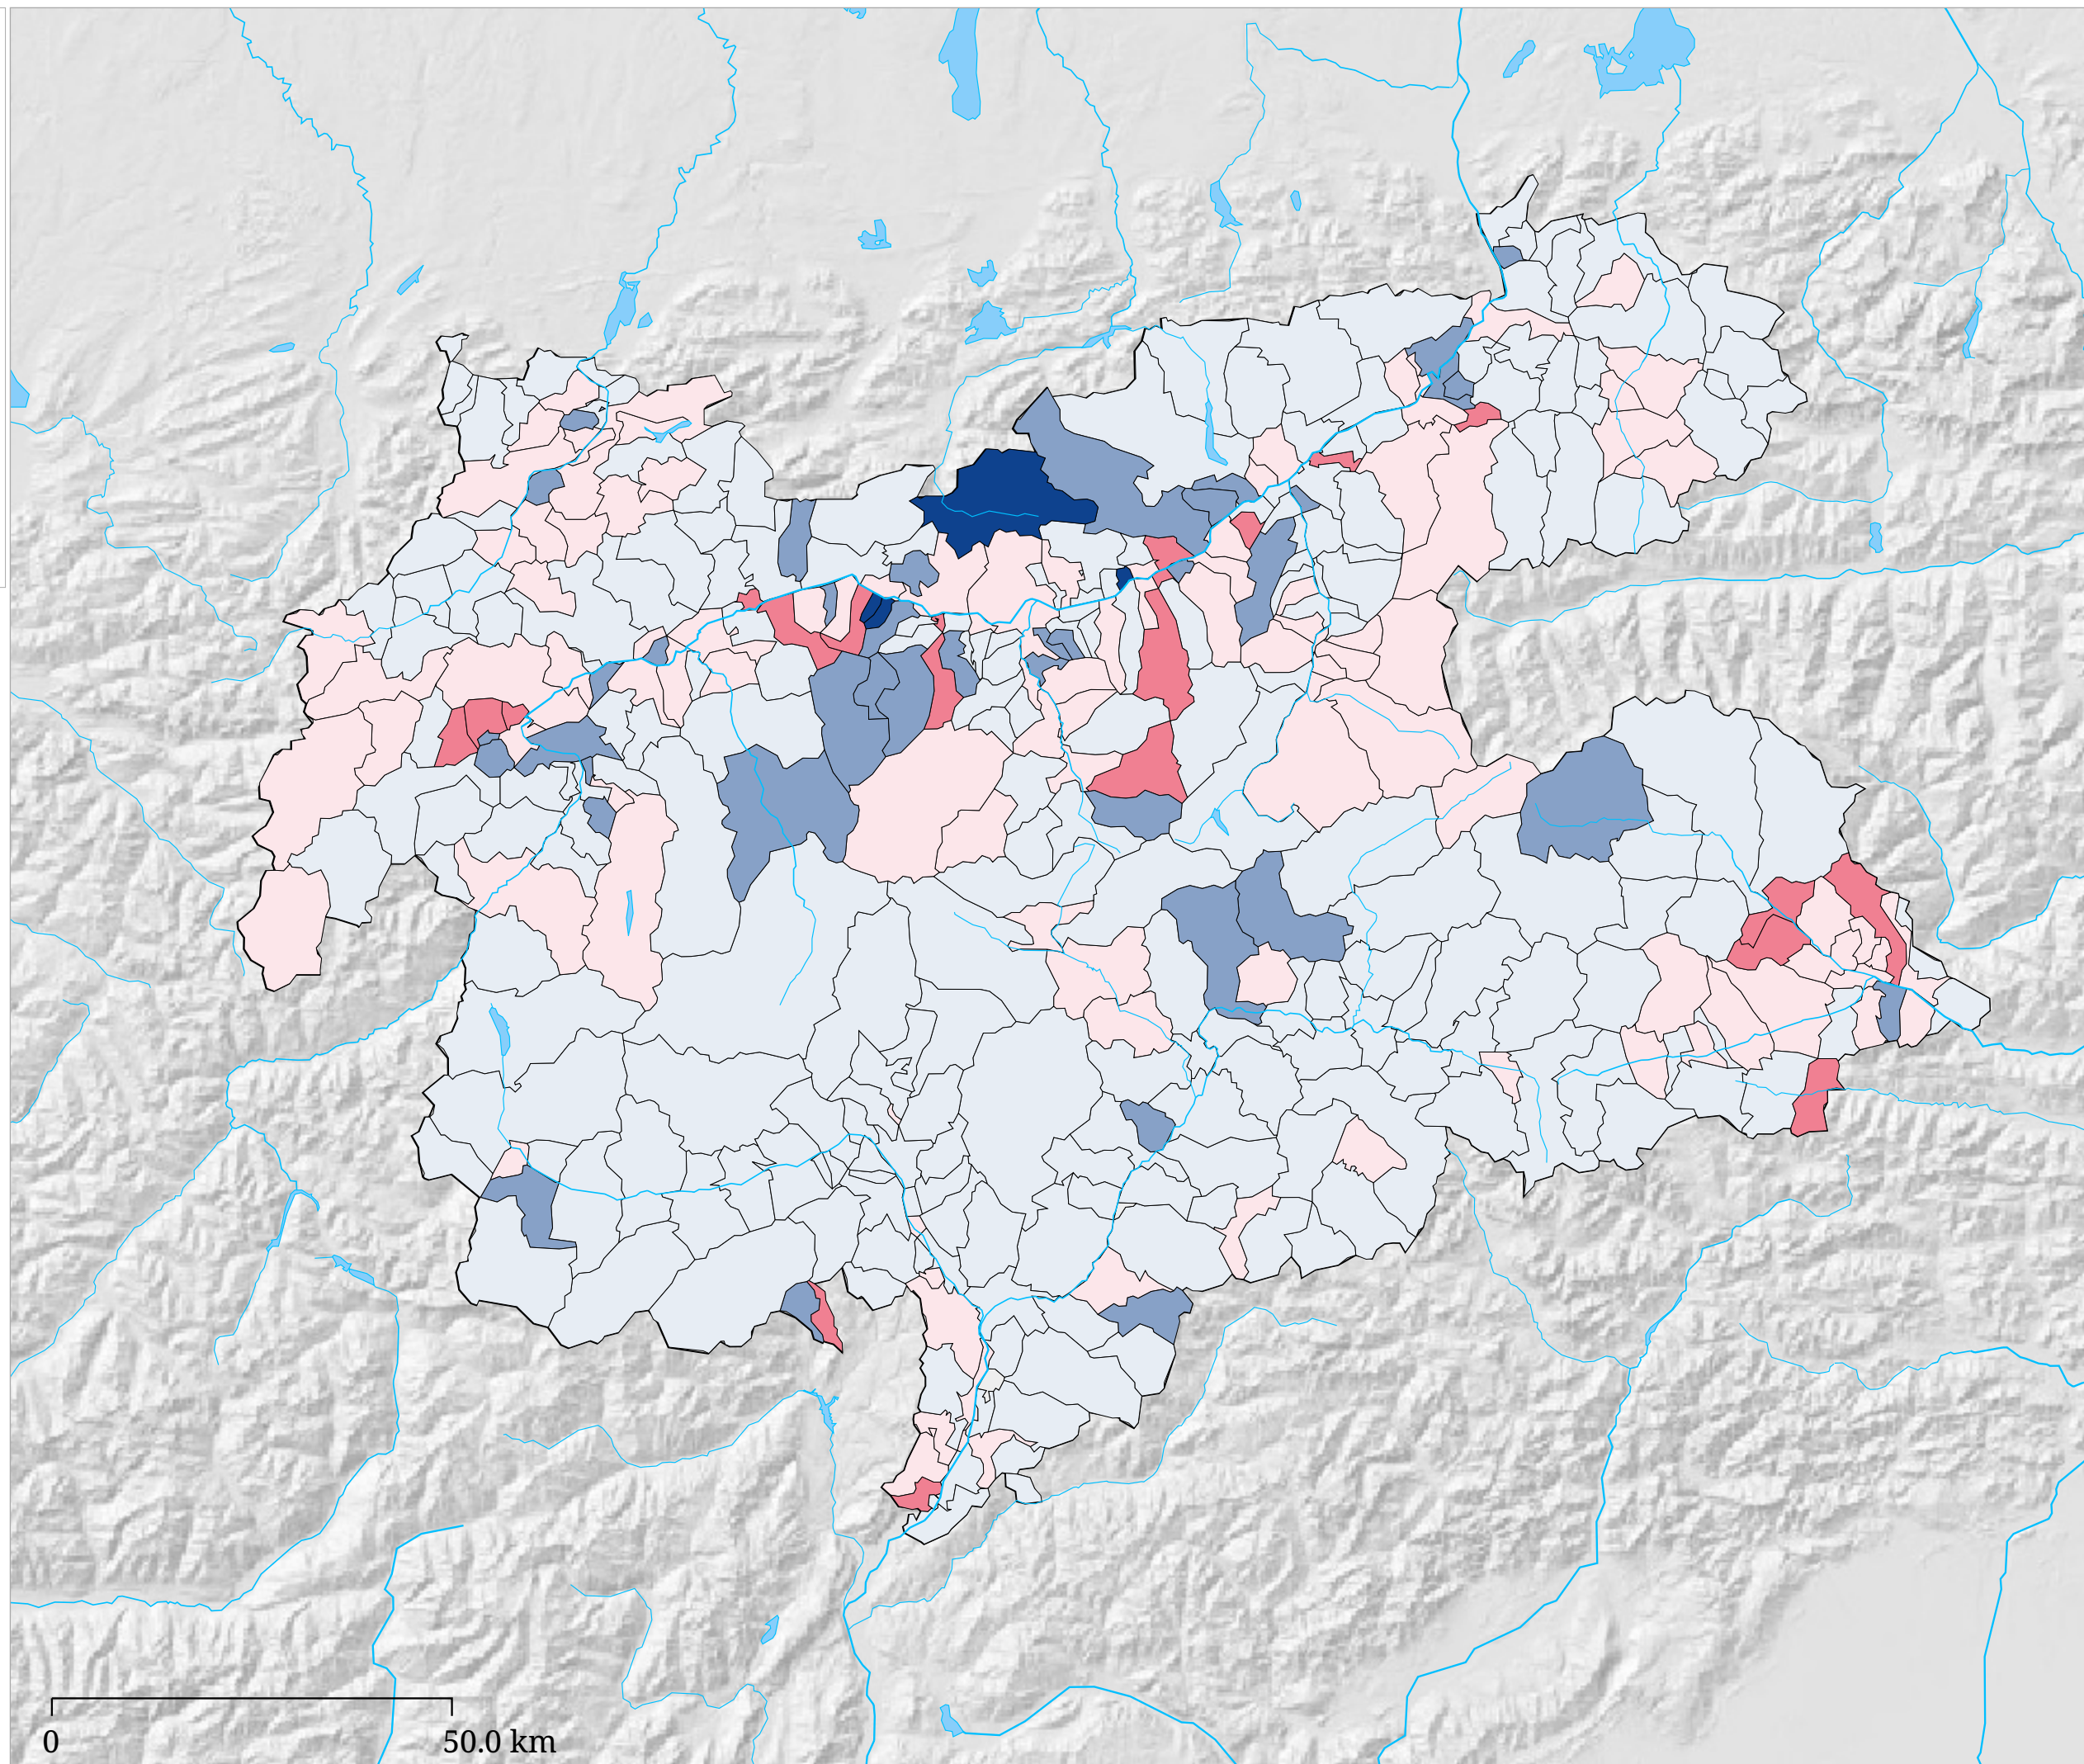

# Kartenset »Aufenthaltsdauer«

## Entwicklung der Aufenthaltsdauer - Sommer 2001-2005

Veränderung der  
Aufenthaltsdauer (in Tagen)

Die Karte zeigt die Entwicklung der mittleren Aufenthaltsdauer in allen Beherbergungsbetrieben vom Sommer 2001 zum Sommer 2005.