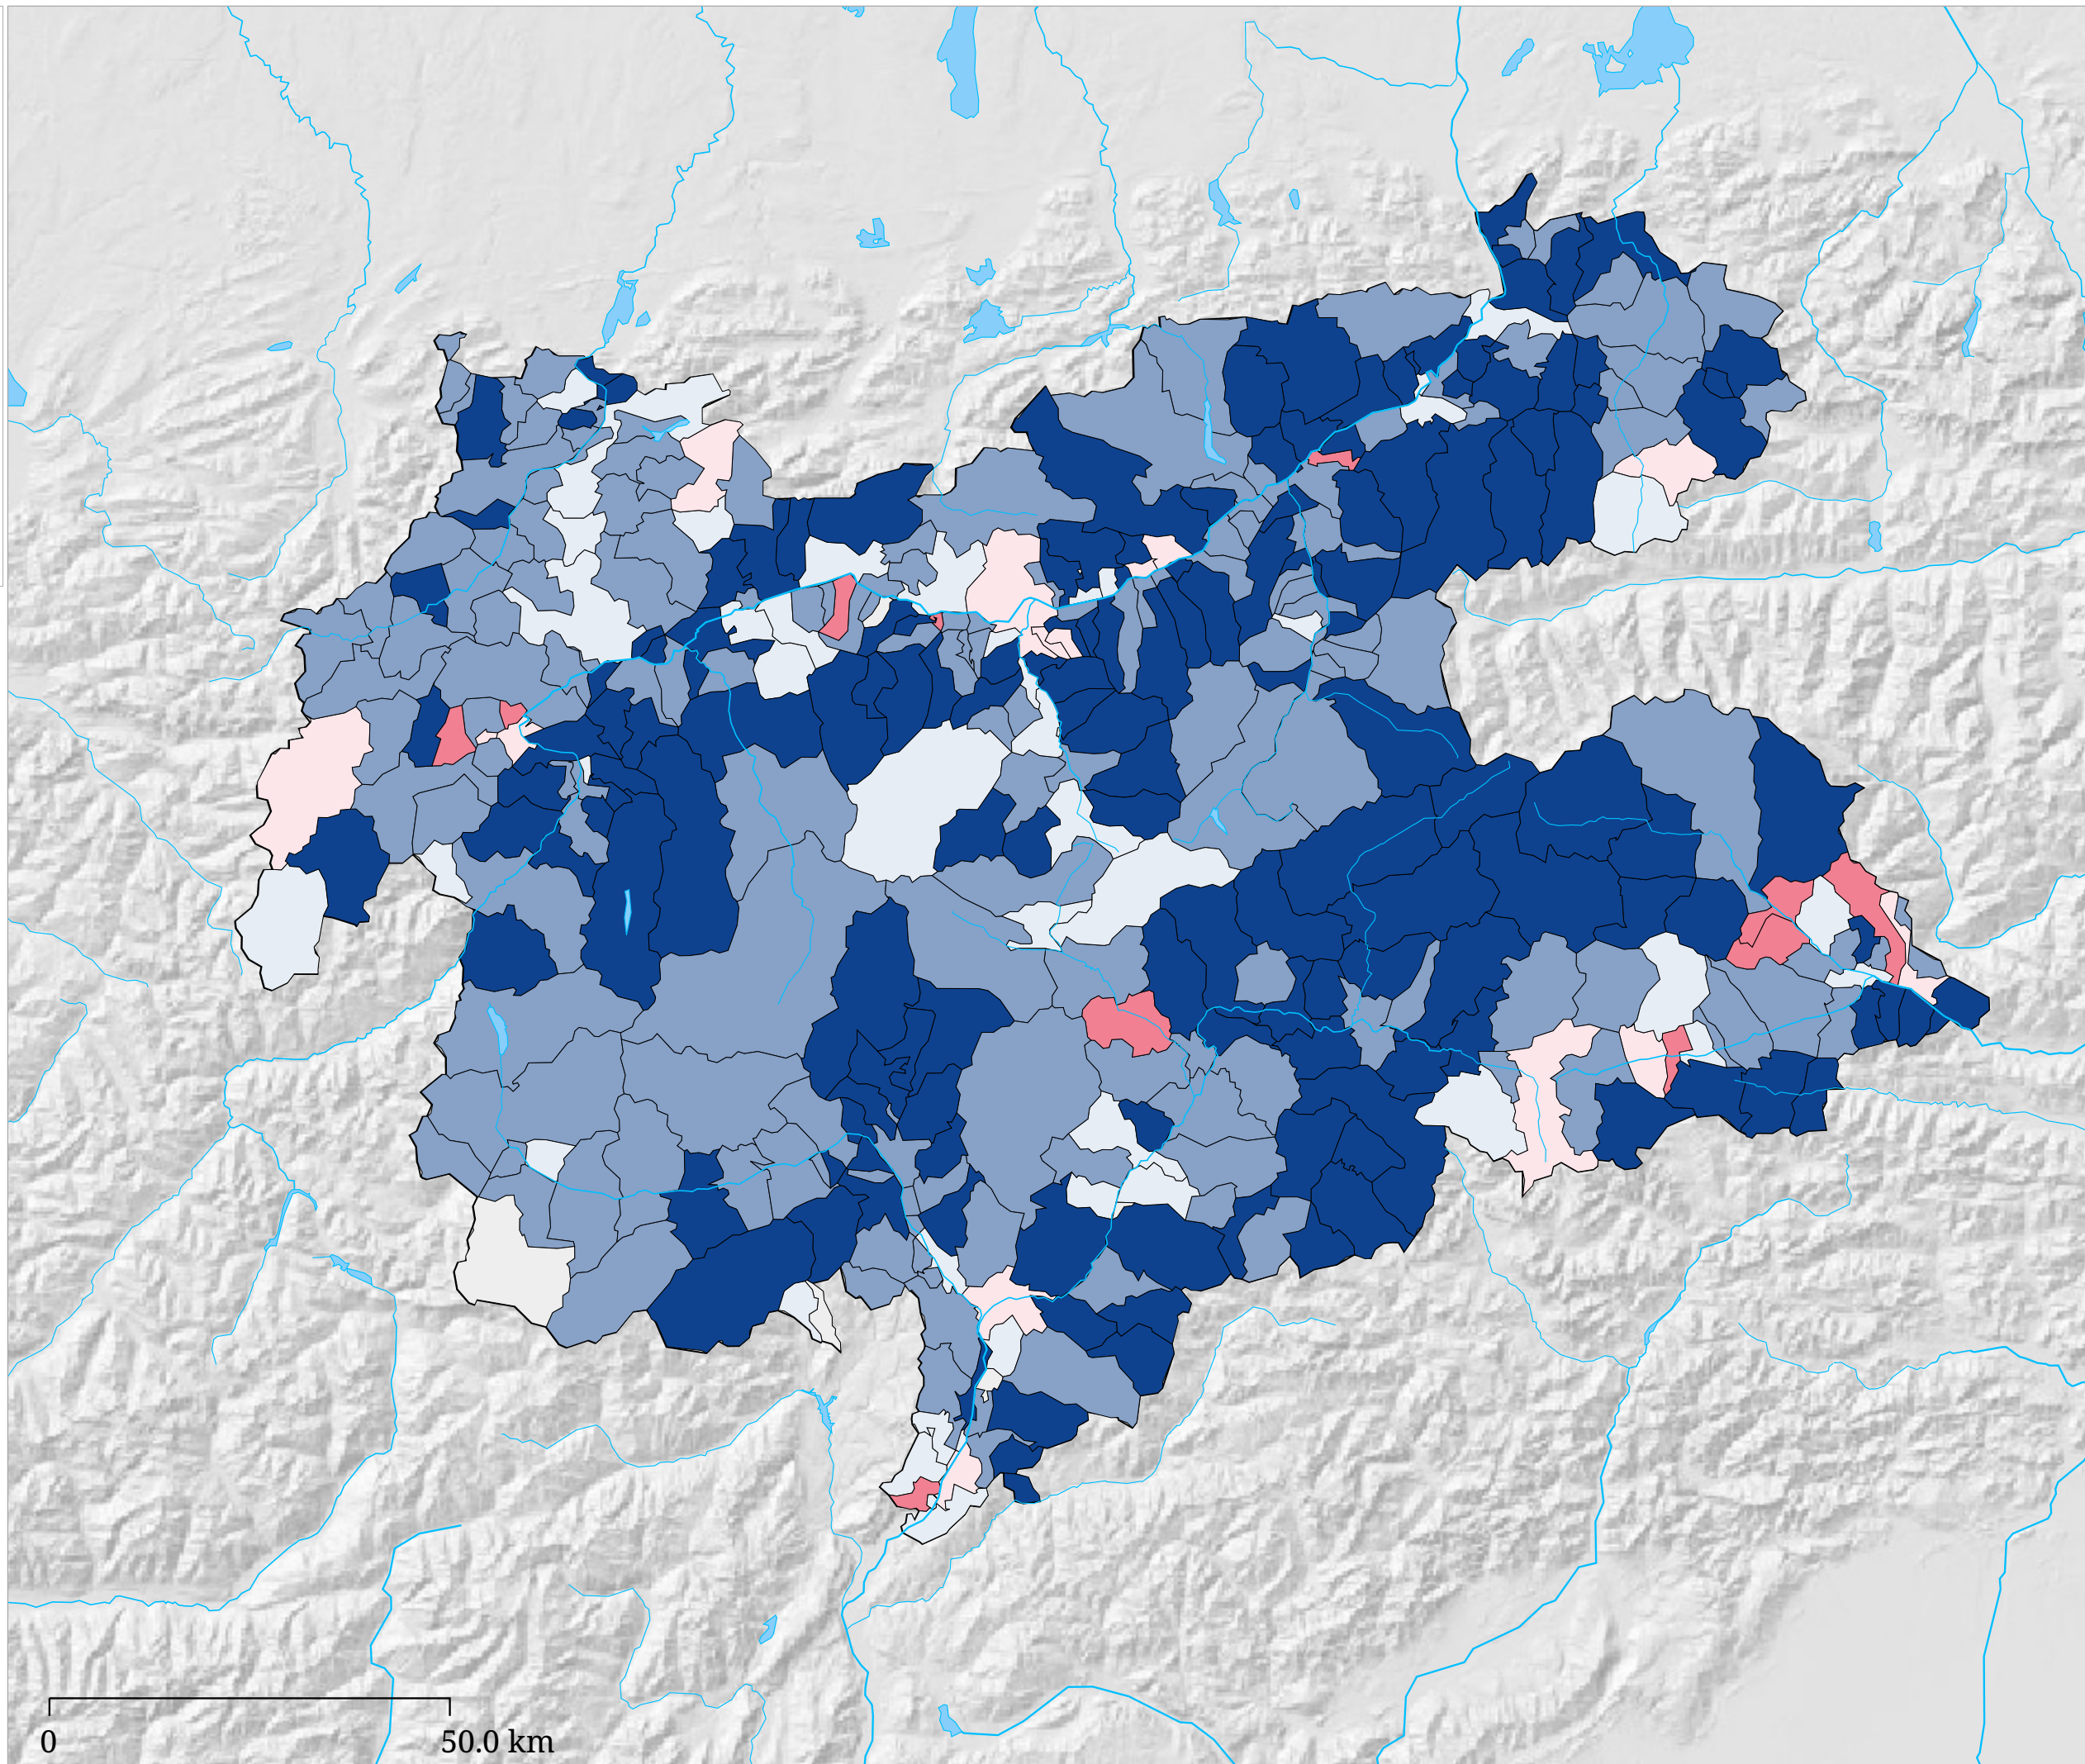

Kartenset »Aufenthaltsdauer«

Entwicklung der Aufenthaltsdauer - Sommer 1980-2005

Veränderung der
Aufenthaltsdauer (in Tagen)

Die Karte zeigt die Entwicklung der mittleren Aufenthaltsdauer in allen Beherbergungsbetrieben vom Sommer 1980 zum Sommer 2005.