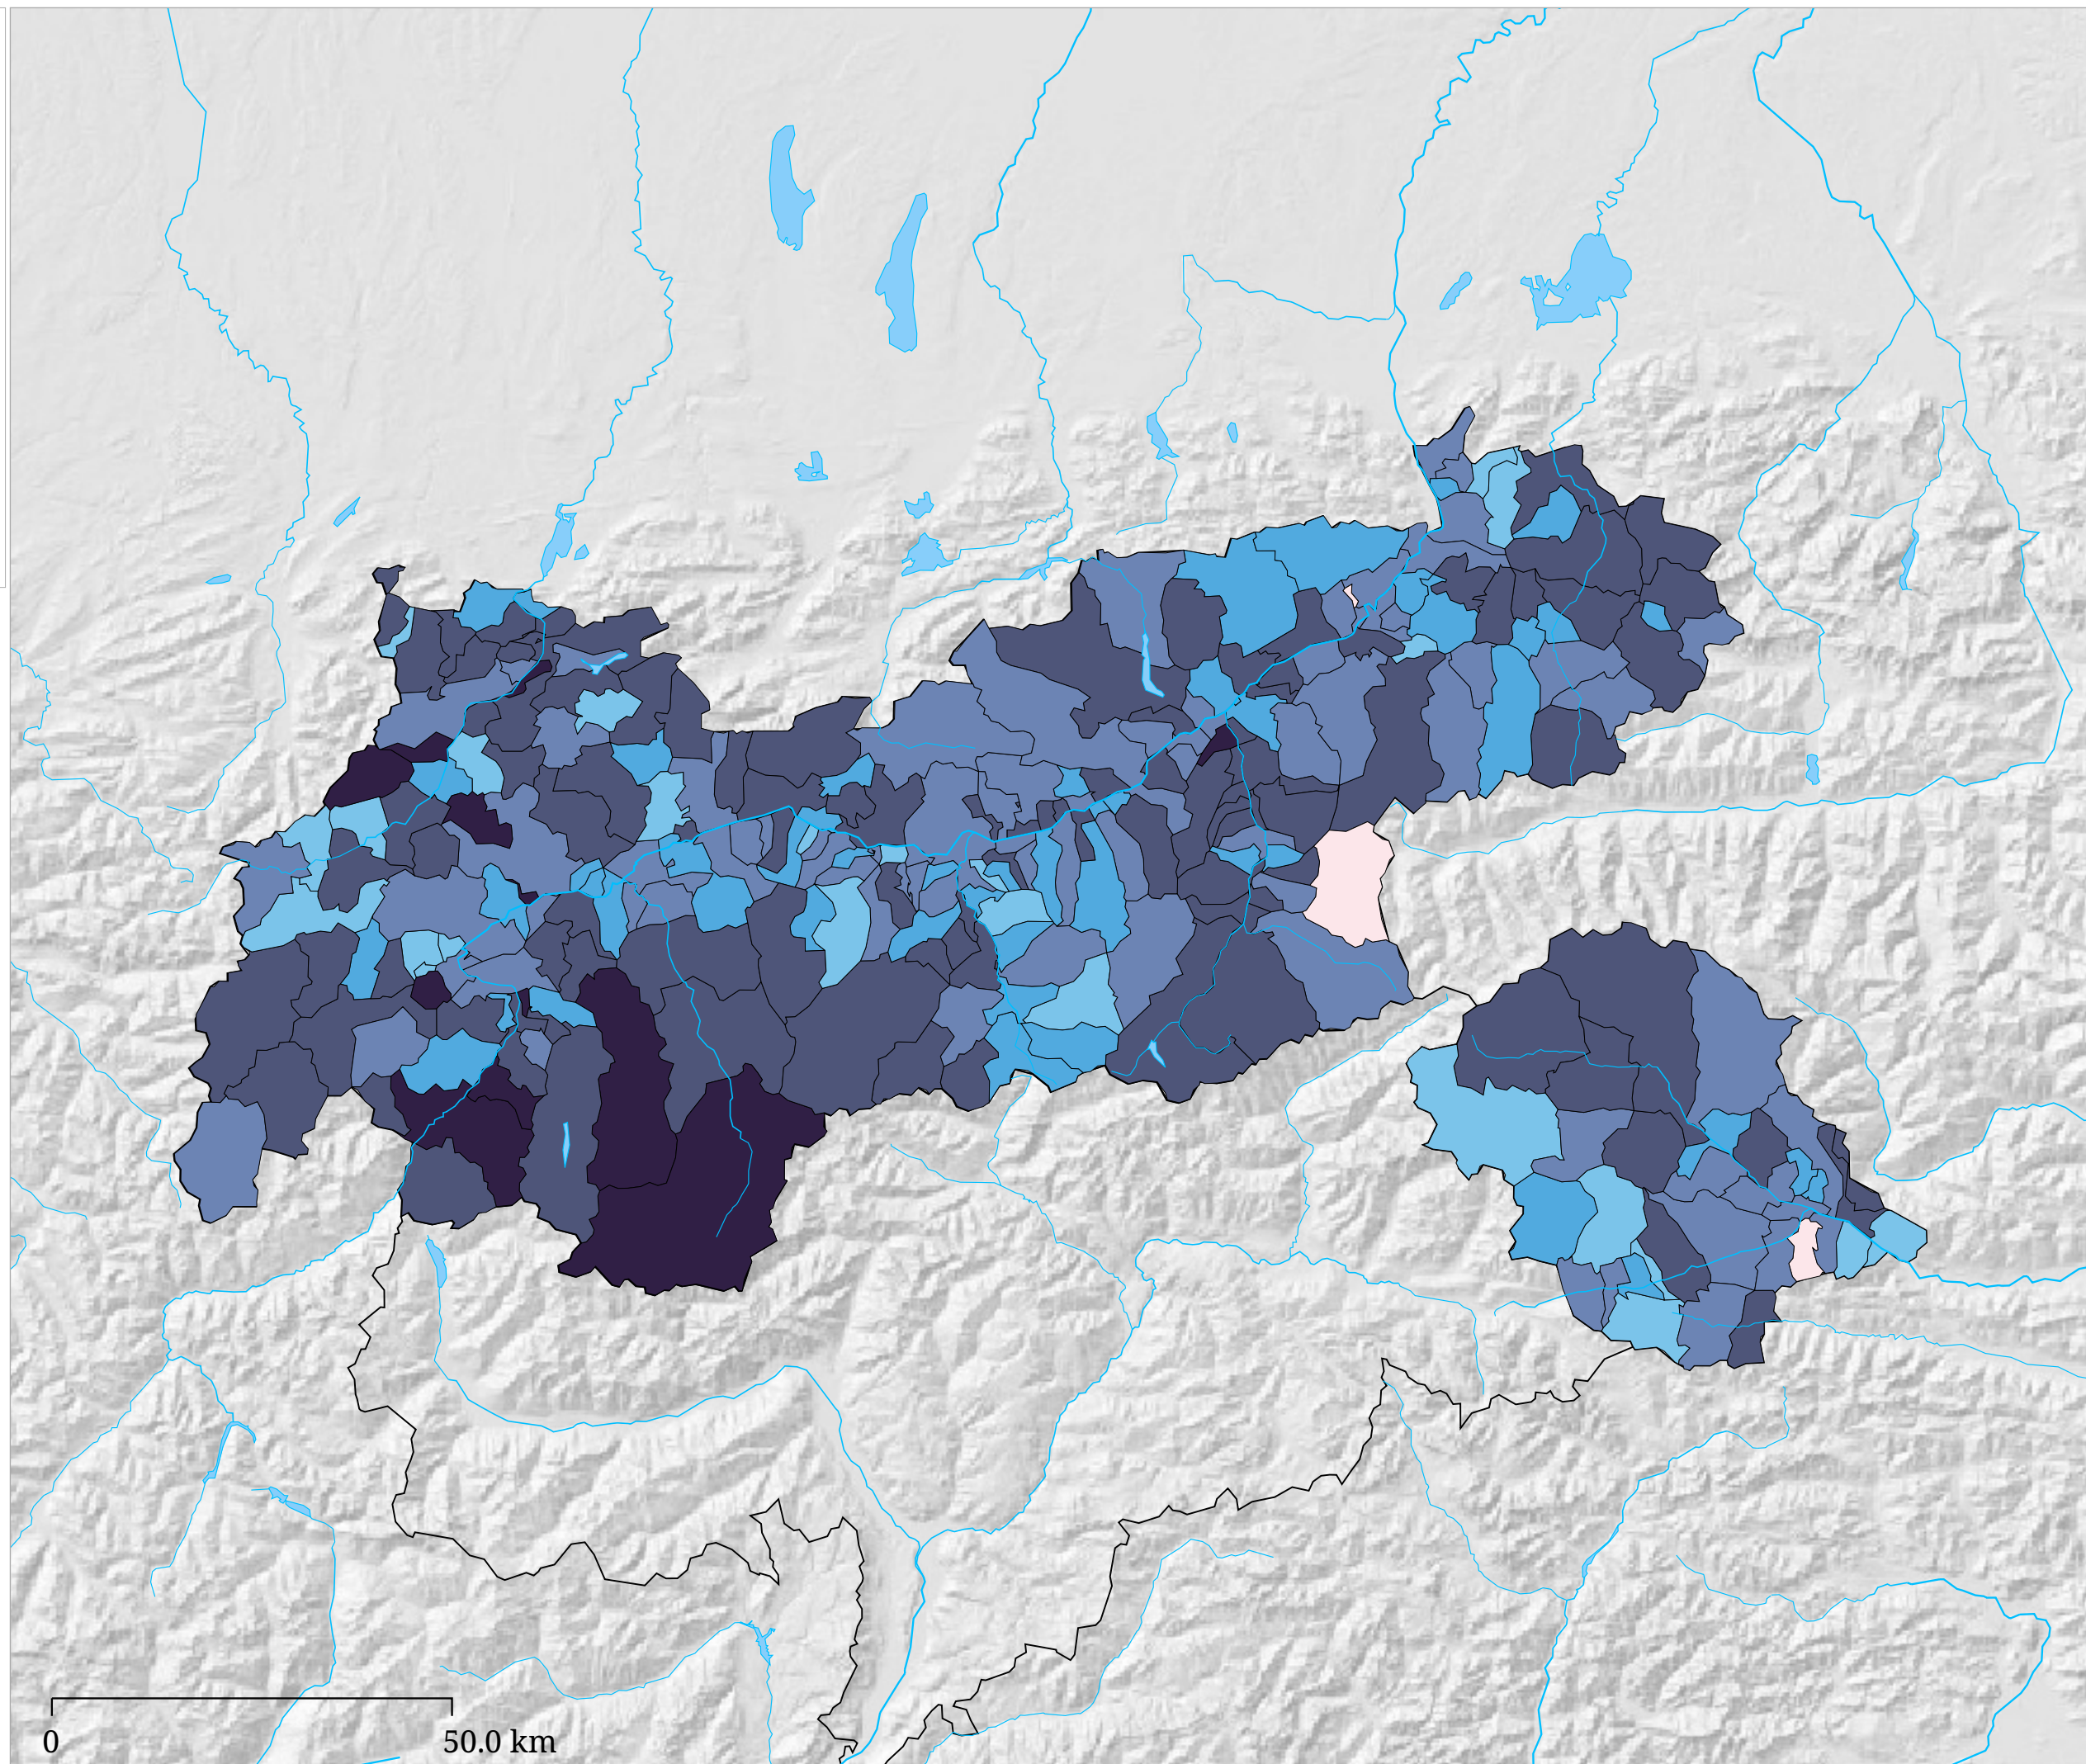

Kartenset »Nationalratswahlen 2006 - Ergebnisse«

Veränderung der Wahlbeteiligung bei den Nationalratswahlen 2002-2006

Die Karte zeigt die Veränderung der Wahlbeteiligung bei der Nationalratswahl 2006 gegenüber 2002