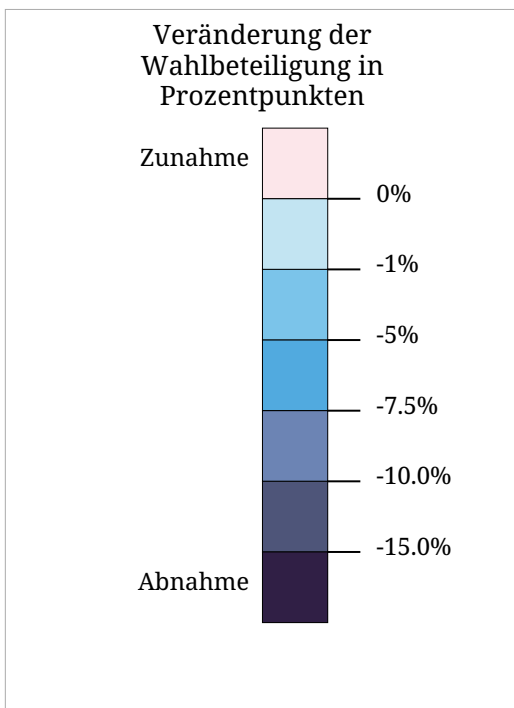

Kartenset »Nationalratswahlen 2006 - Ergebnisse«

Veränderung der Wahlbeteiligung bei den Nationalratswahlen 2002-2006

Die Karte zeigt die Veränderung der Wahlbeteiligung bei der Nationalratswahl 2006 gegenüber 2002