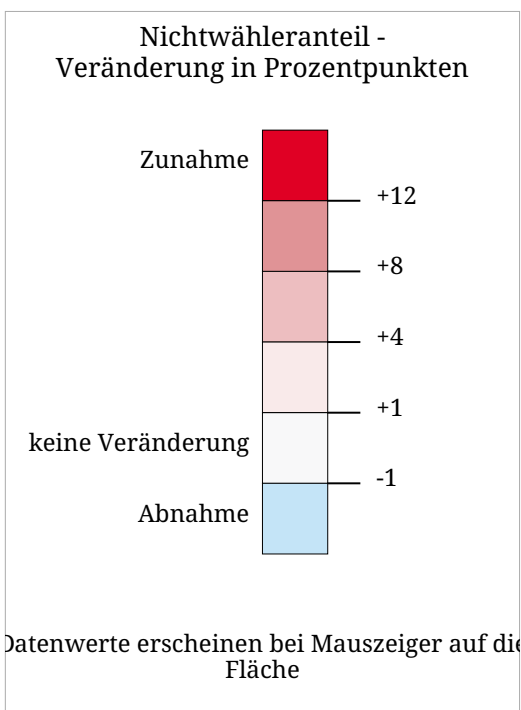

Kartenset »Nationalratswahlen 2006 - Ergebnisse«

Veränderung des Nichtwähleranteils bei den Nationalratswahlen 2002-2006

Die Karte zeigt die Veränderung des Nichtwähleranteils bei der Nationalratswahl 2006 gegenüber 2002