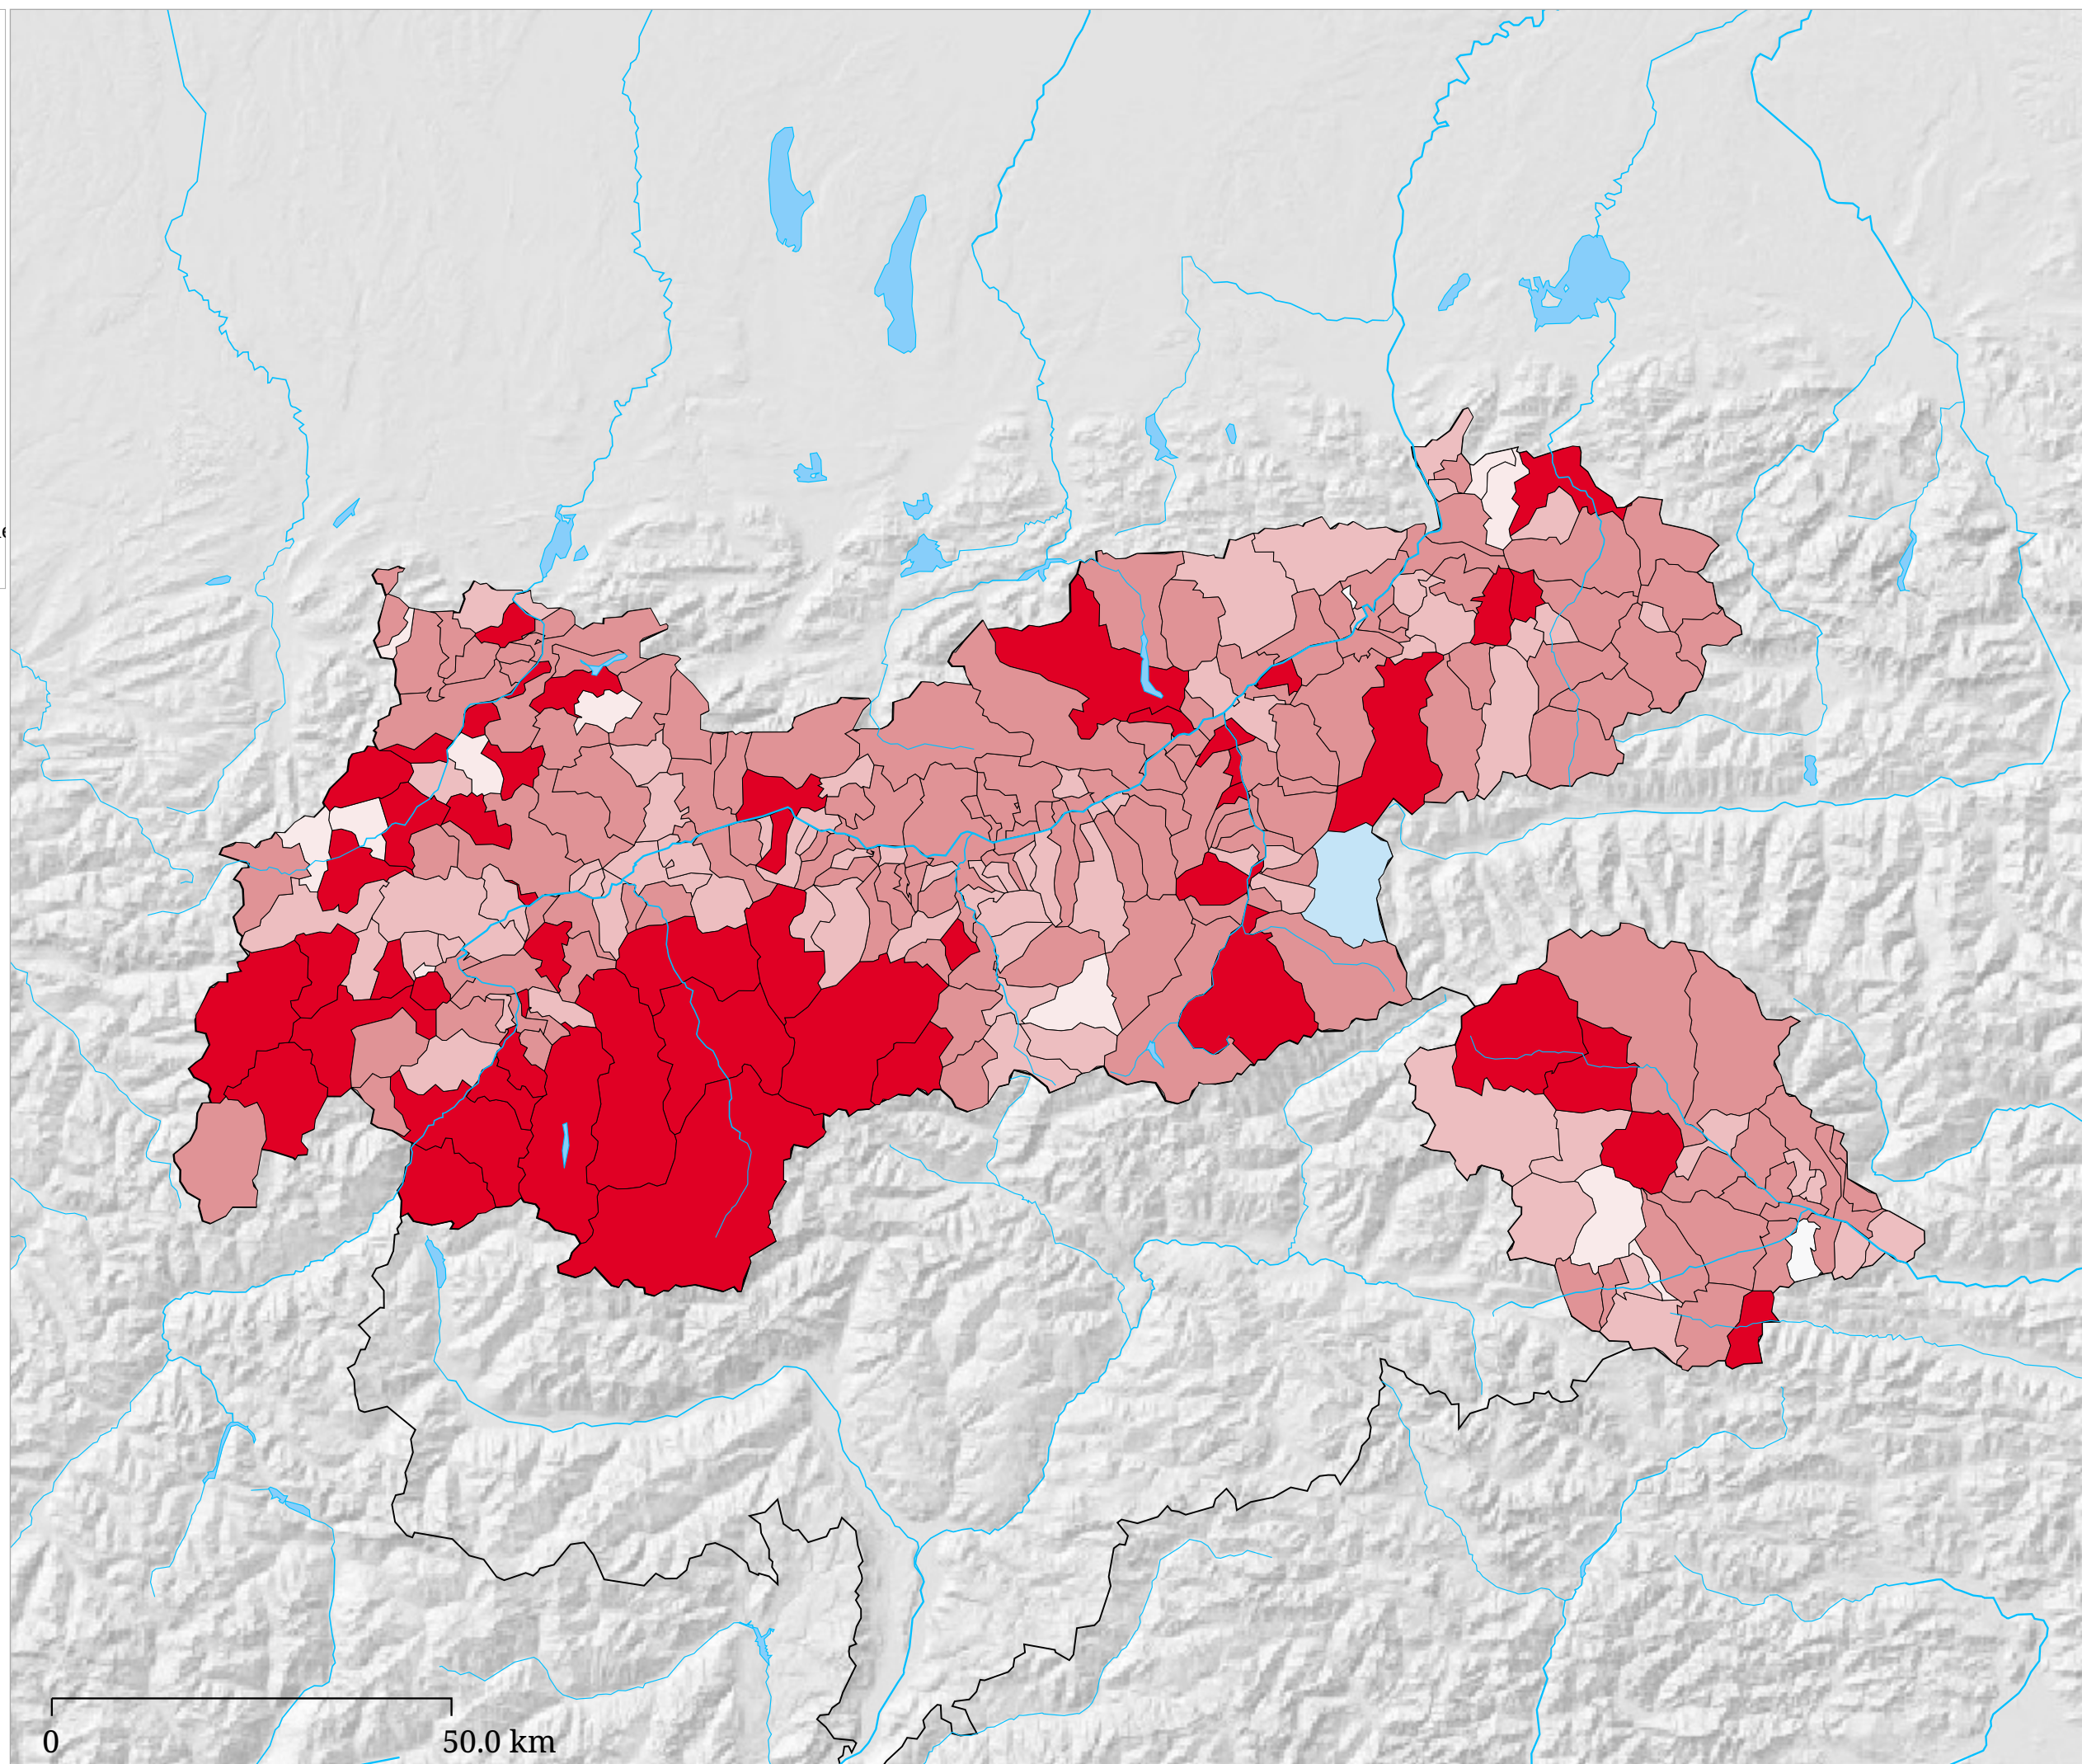

Kartenset »Nationalratswahlen 2006 - Ergebnisse«

Veränderung des Nichtwähleranteils bei den Nationalratswahlen 2002-2006

Die Karte zeigt die Veränderung des Nichtwähleranteils bei der Nationalratswahl 2006 gegenüber 2002