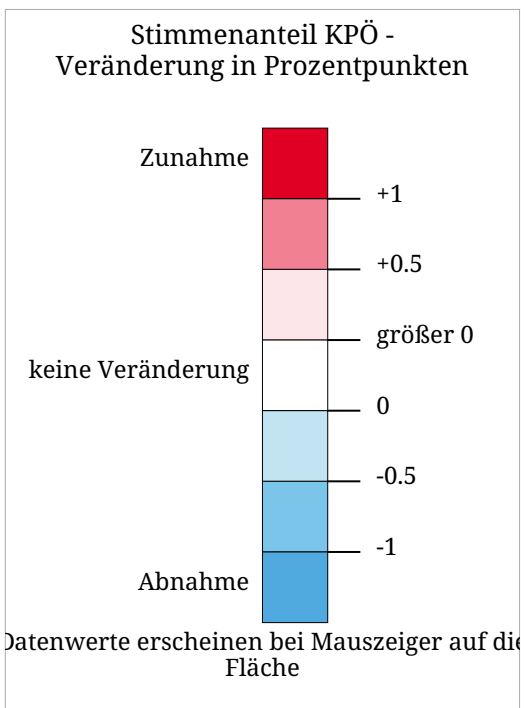

Kartenset »Nationalratswahlen 2006 - Parteien Veränderungen«

KPÖ: Veränderung der Stimmenanteile bei den Nationalratswahlen 2002-2006

Die Karte zeigt die Veränderung des Stimmenanteils der KPÖ bei der Nationalratswahl 2006 gegenüber 2002