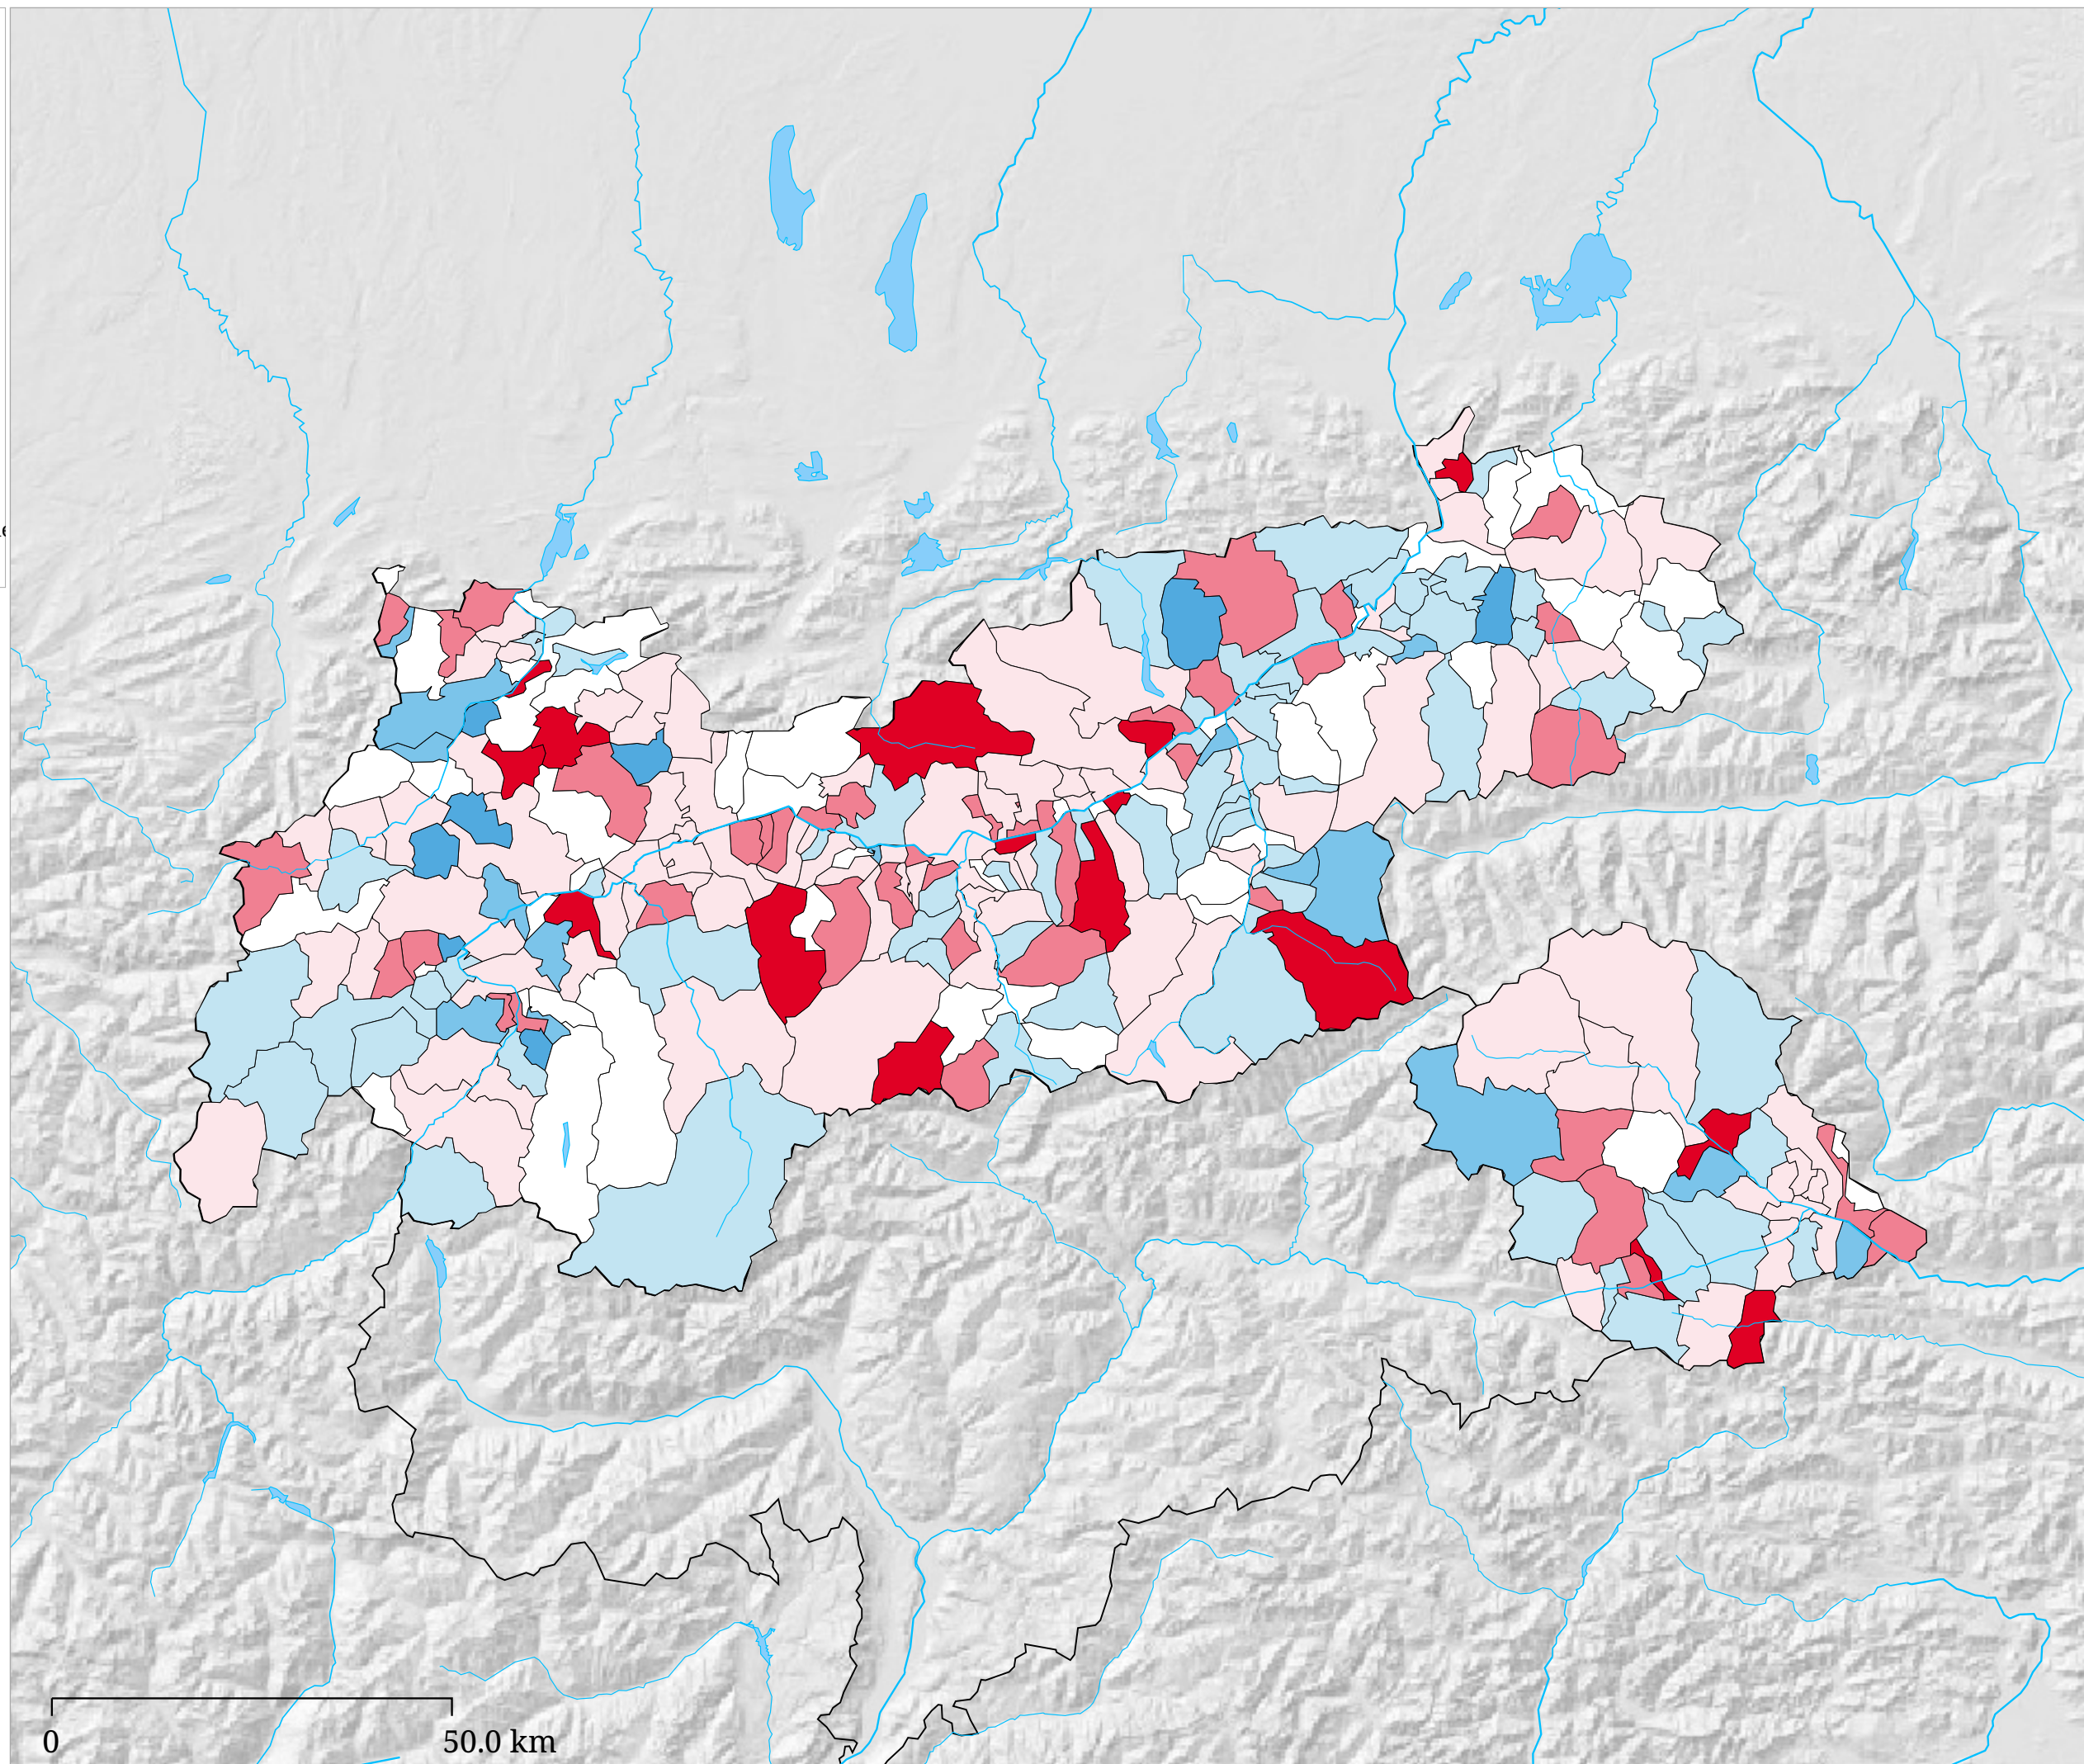

Kartenset »Nationalratswahlen 2006 - Parteien Veränderungen«

KPÖ: Veränderung der Stimmenanteile bei den Nationalratswahlen 2002-2006

Die Karte zeigt die Veränderung des Stimmenanteils der KPÖ bei der Nationalratswahl 2006 gegenüber 2002