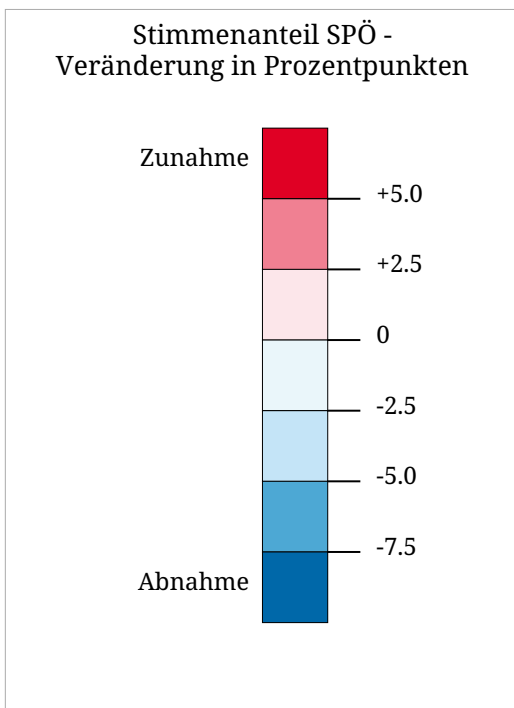

Kartenset »Nationalratswahlen 2006 - Parteien Veränderungen«

SPÖ: Veränderung des Stimmenanteils bei der Nationalratswahl 2006 zu 2002

Die Karte zeigt die Veränderung des Stimmenanteils der SPÖ bei der Nationalratswahl 2006 gegenüber 2002