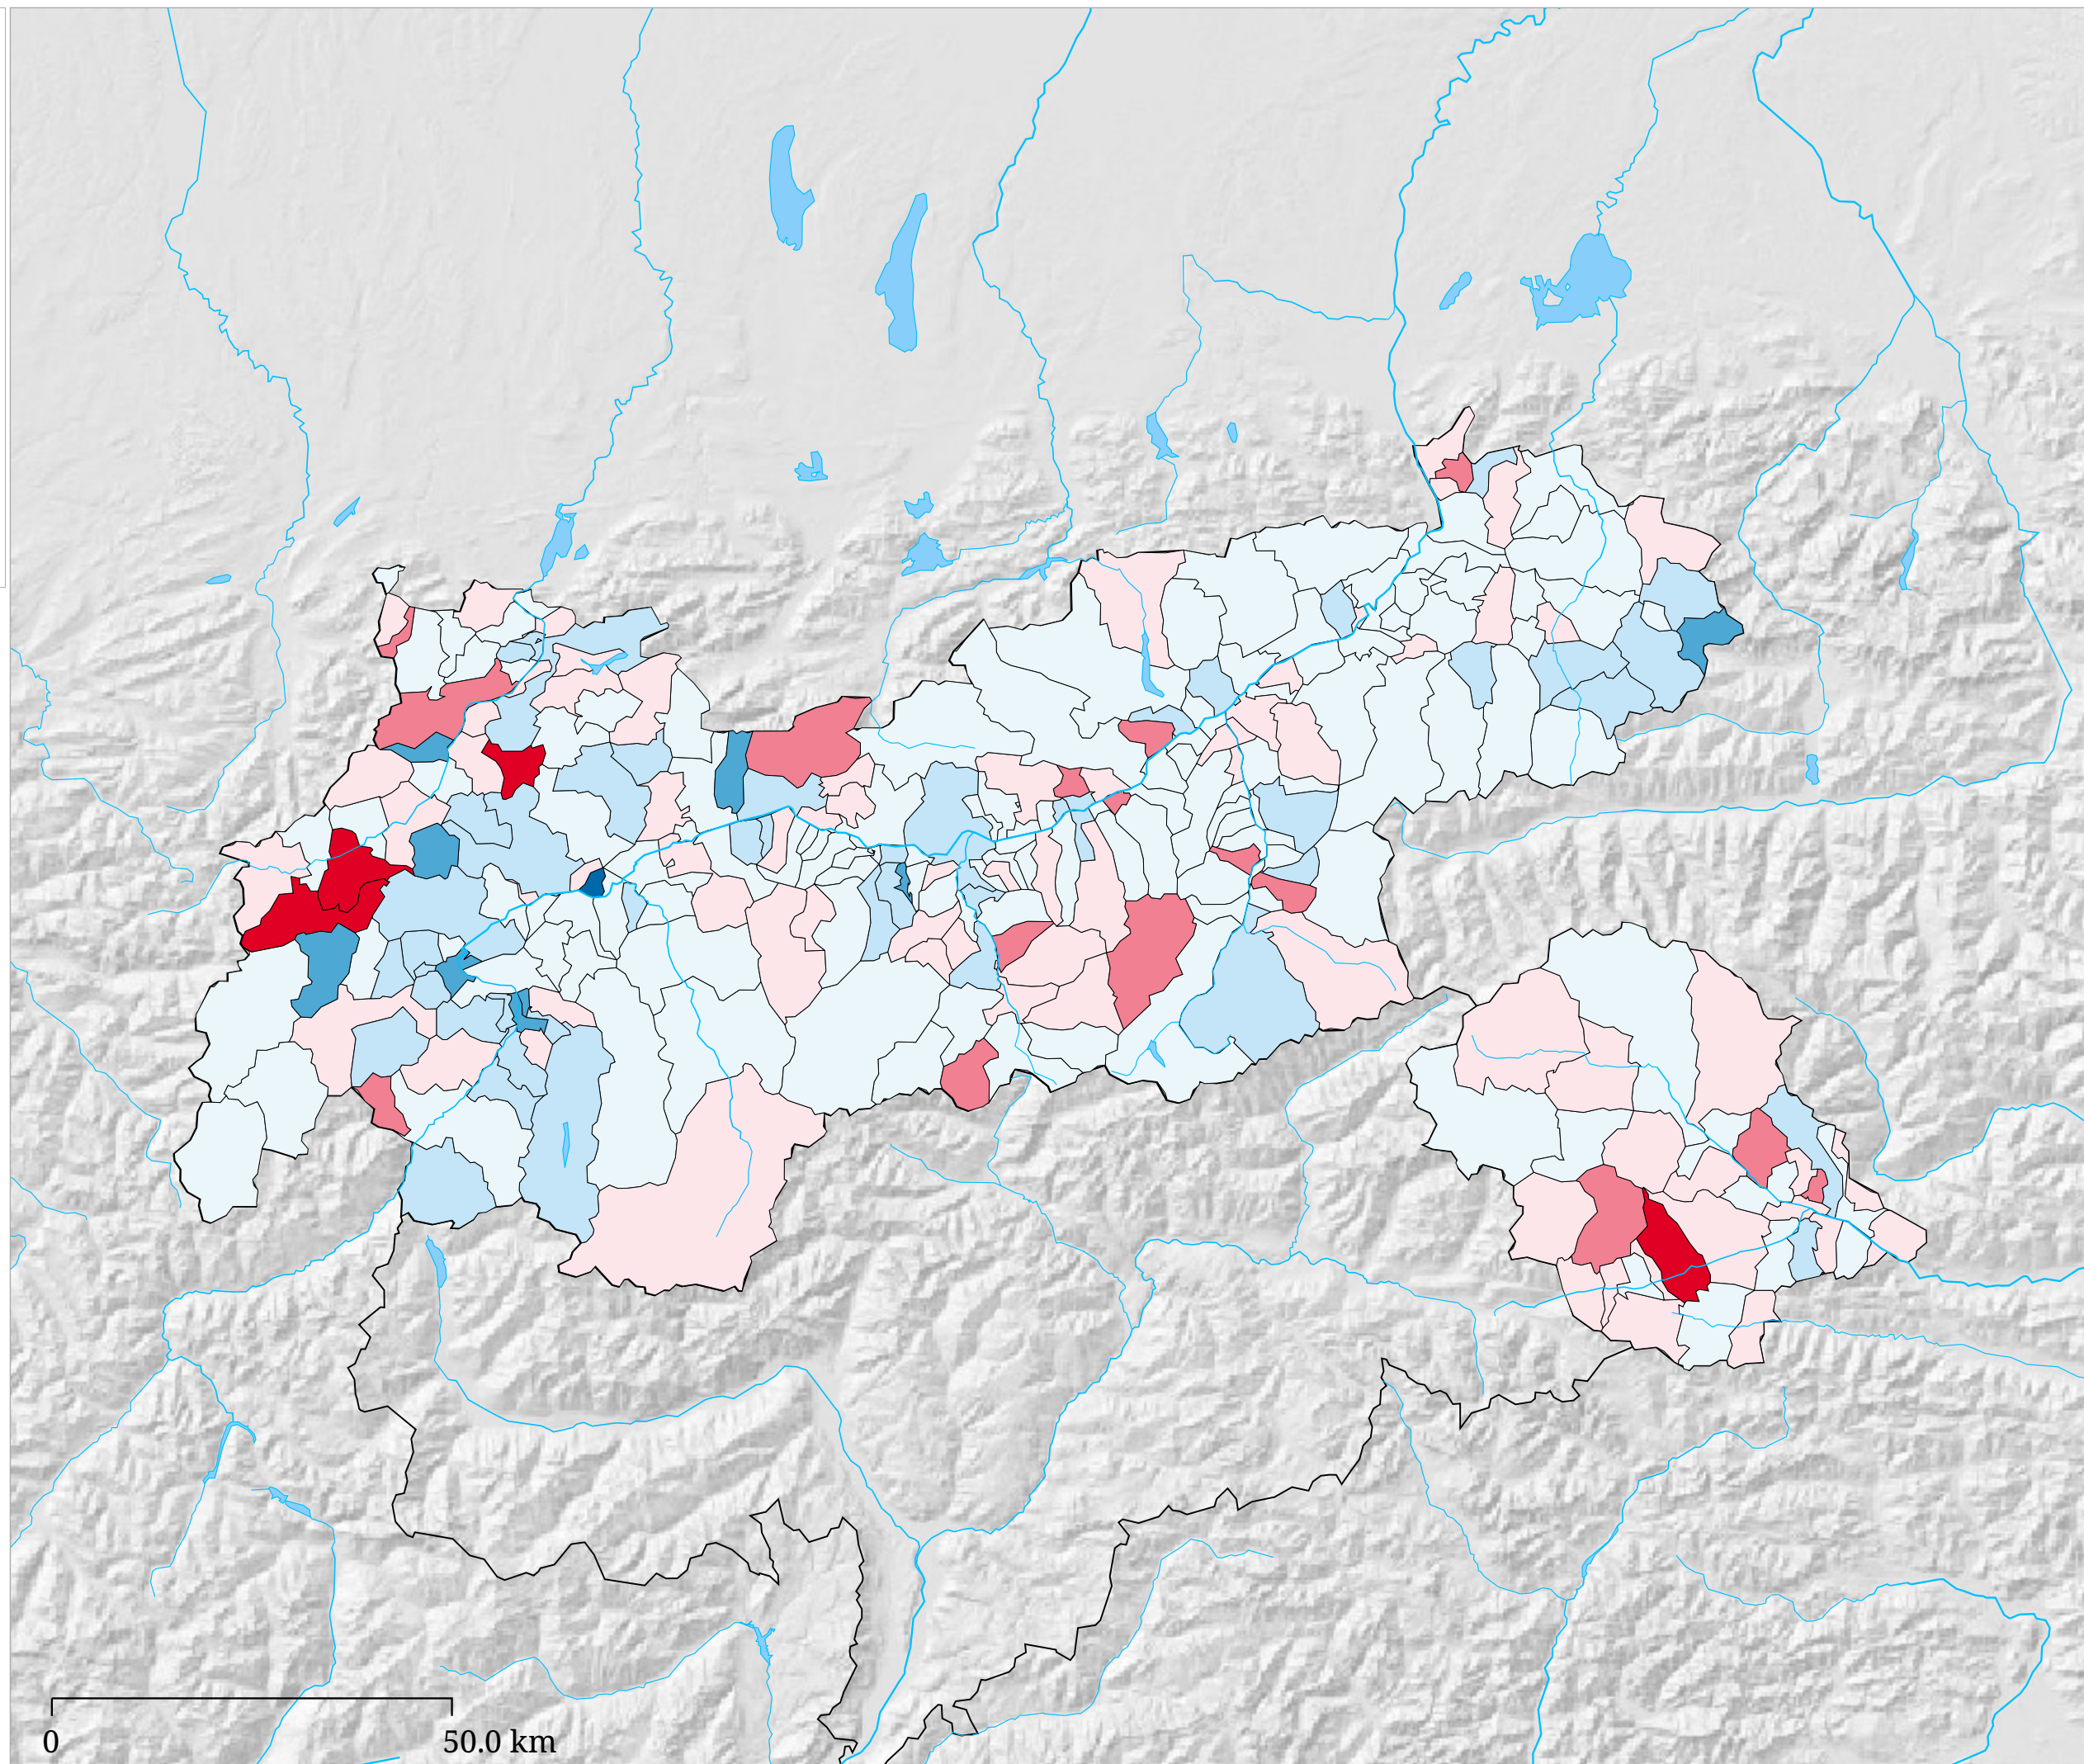

Kartenset »Nationalratswahlen 2006 - Parteien Veränderungen«

SPÖ: Veränderung des Stimmenanteils bei der Nationalratswahl 2006 zu 2002

Die Karte zeigt die Veränderung des Stimmenanteils der SPÖ bei der Nationalratswahl 2006 gegenüber 2002