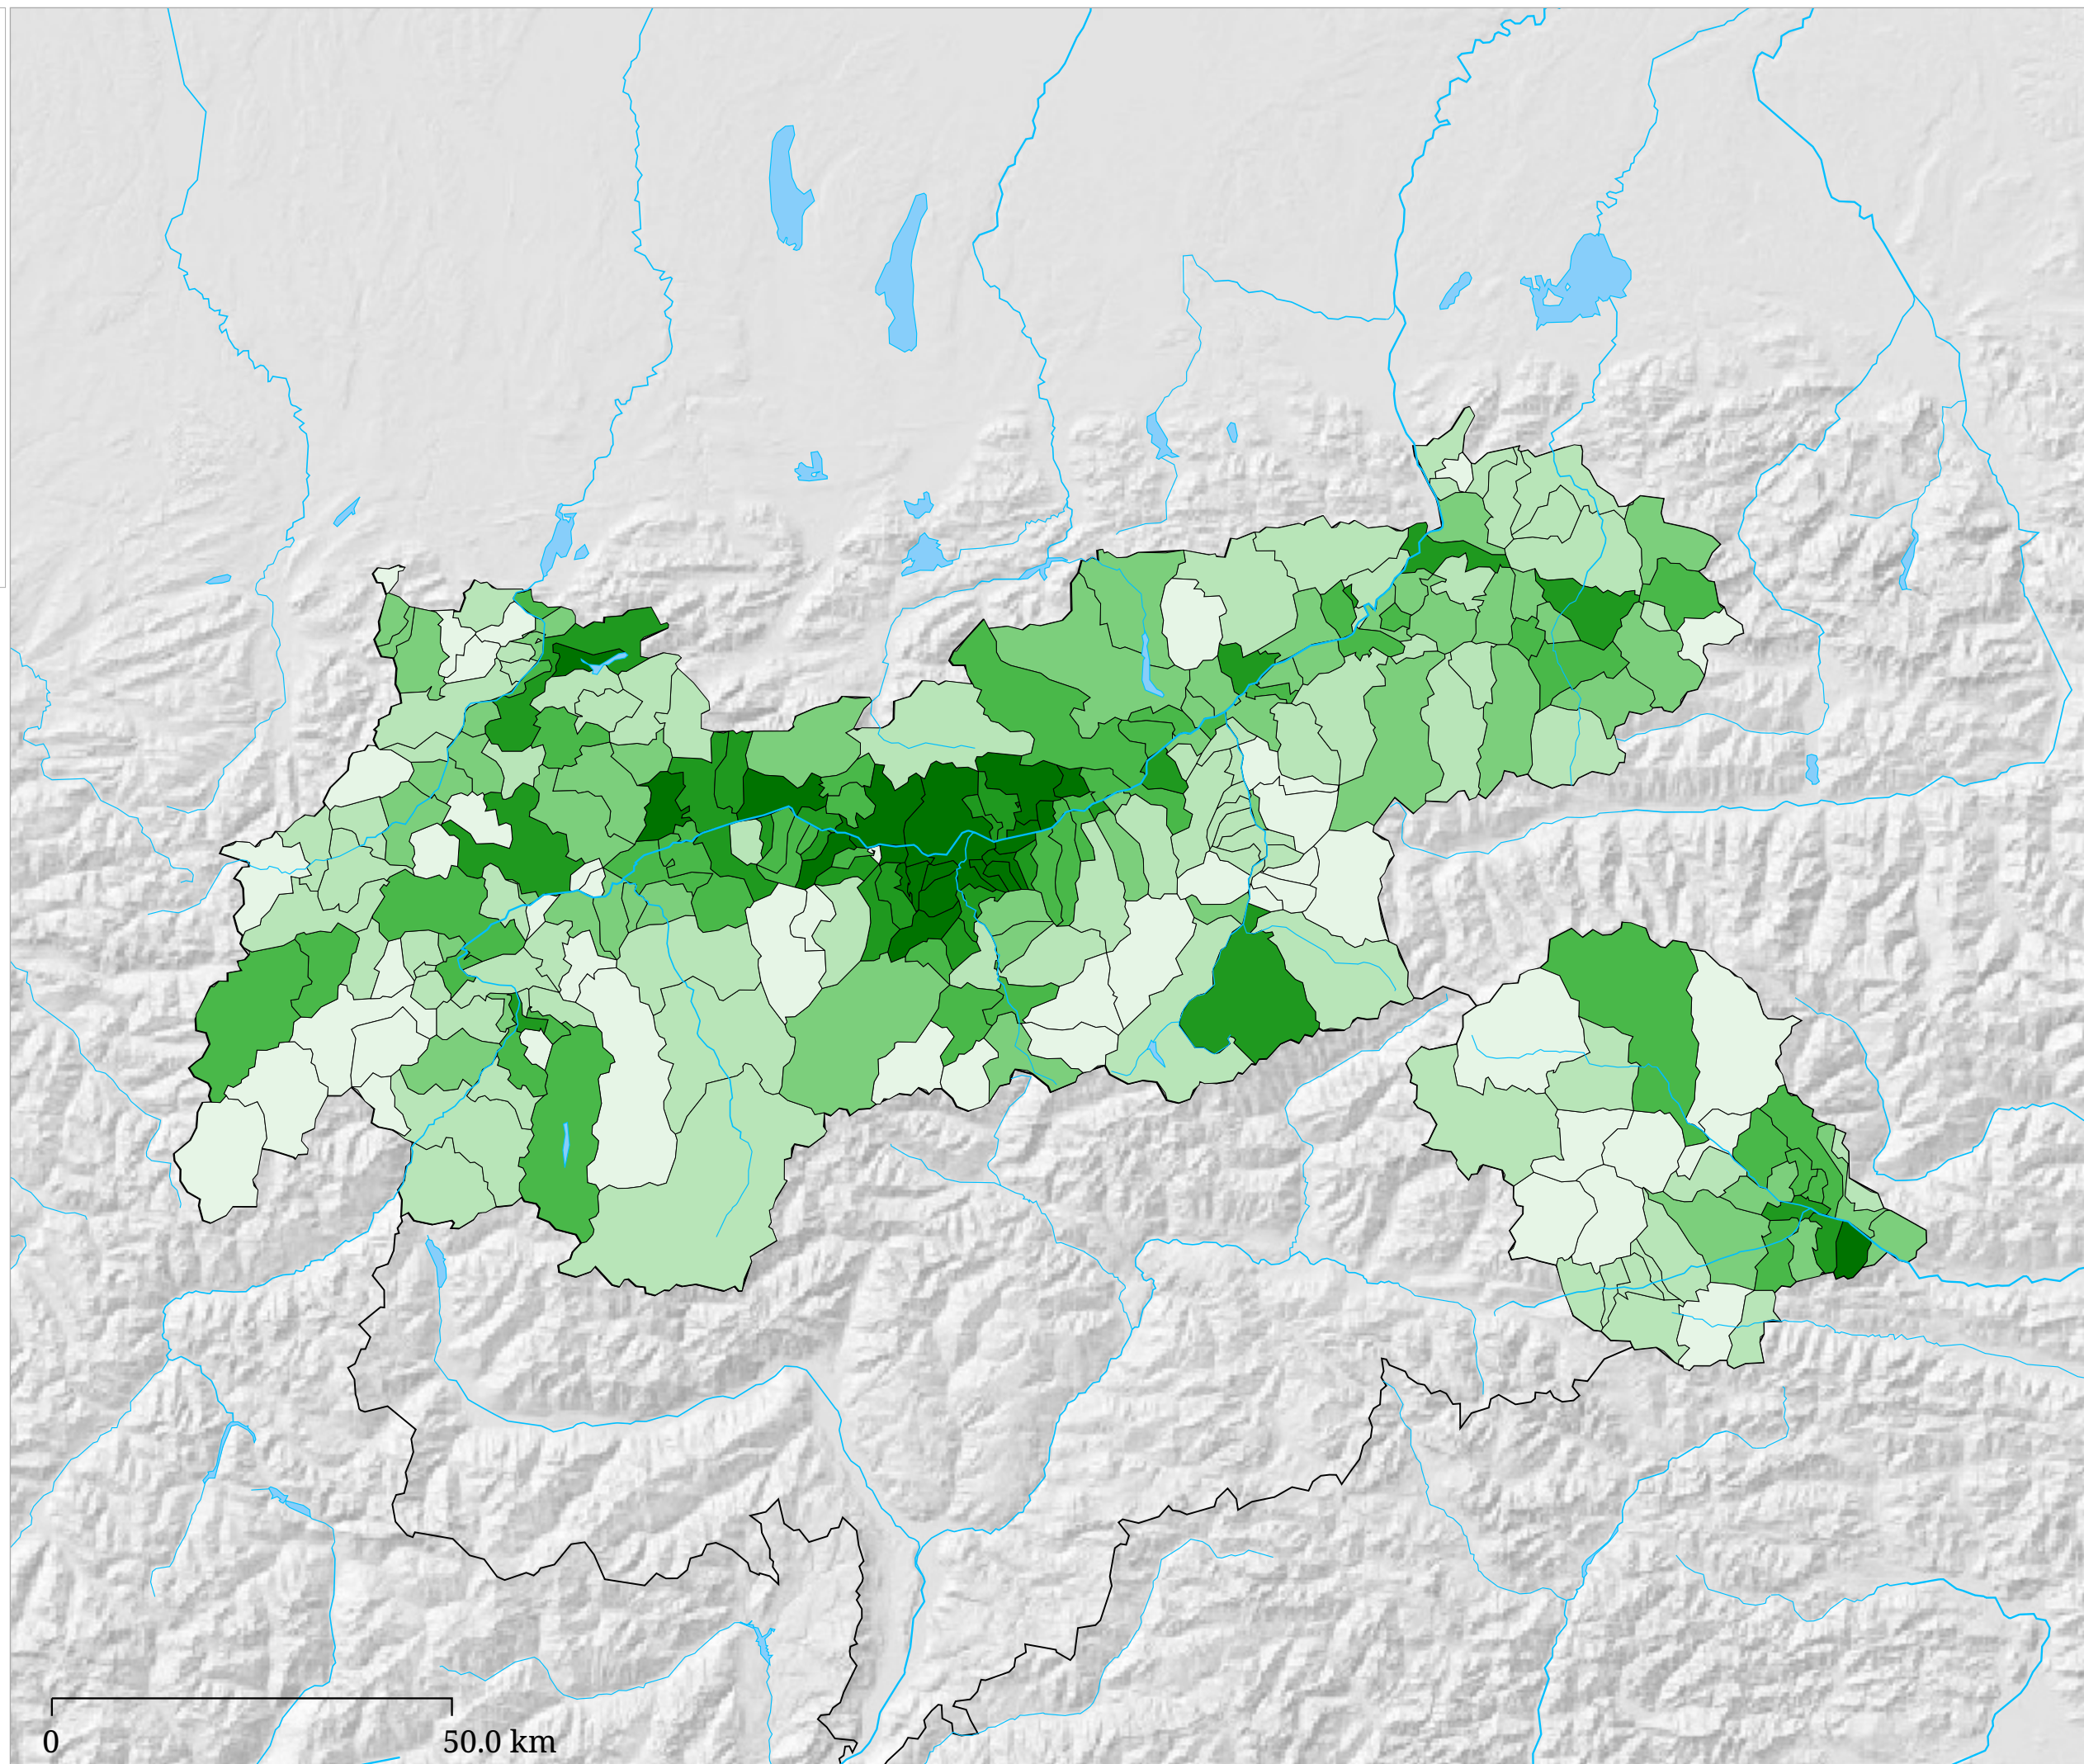

Kartenset »Nationalratswahlen 2006 - Parteien Stimmenanteile« Stimmenanteil GRÜNE - "Die Grünen - Die Grüne Alternative"

GRÜNE - Anteil der gültigen Stimmen

Die Karte zeigt den Anteil der GRÜNEN an den gültigen Stimmen bei der Nationalratswahl 2006