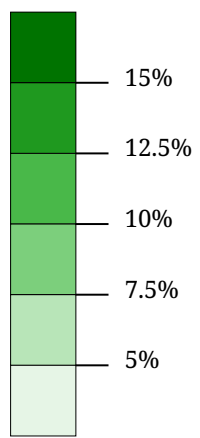

Kartenset »Nationalratswahlen 2006 - Parteien Stimmenanteile« Stimmenanteil GRÜNE - "Die Grünen - Die Grüne Alternative"

GRÜNE - Anteil der gültigen Stimmen

Die Karte zeigt den Anteil der GRÜNEN an den gültigen Stimmen bei der Nationalratswahl 2006