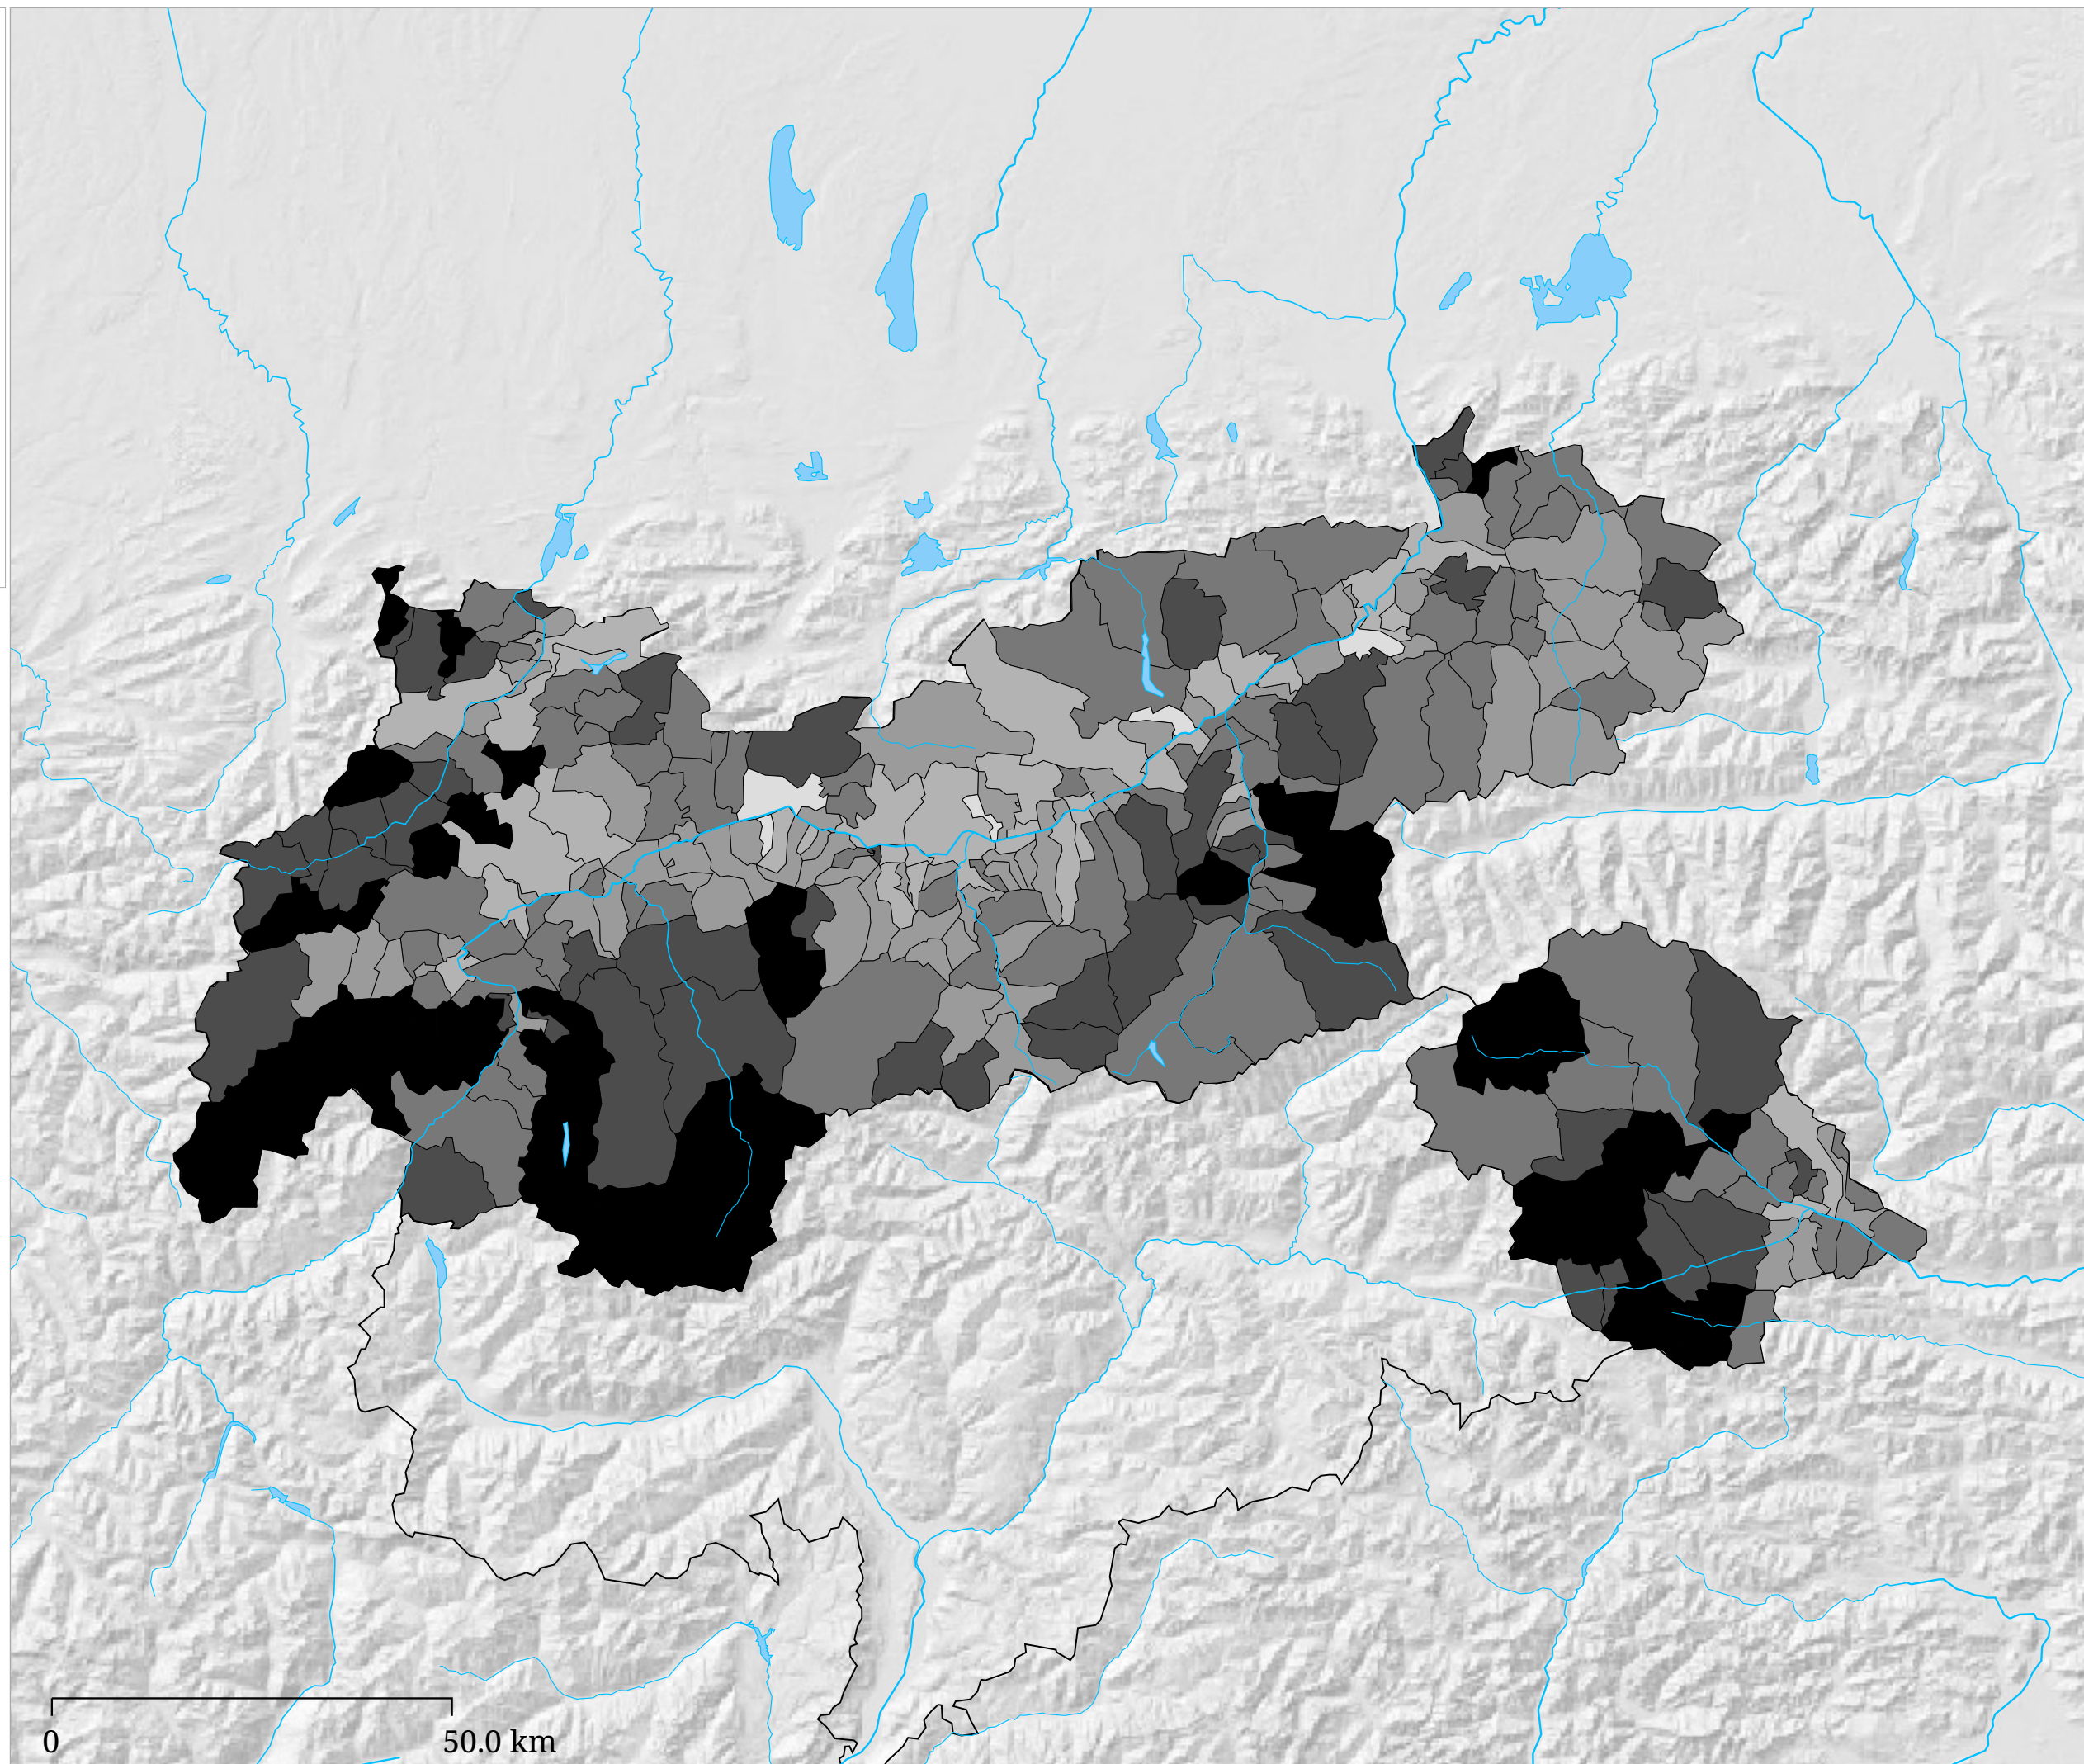

# Kartenset »Nationalratswahlen 2006 - Parteien Stimmenanteile« Stimmenanteil ÖVP - "Österreichische Volkspartei"

Die Karte zeigt den Anteil der ÖVP an den gültigen Stimmen bei der Nationalratswahl 2006