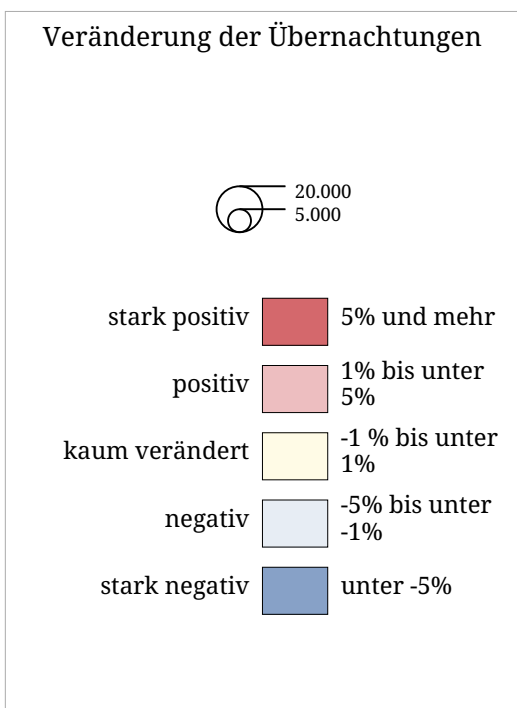

Veränderung der Übernachtungen zum Vorjahr - Winter 2004/2005

Die Karte zeigt die absolute (Kreisgröße) und relative (Kreisfarbe) Veränderung der Übernachtungen im Winterhalbjahr 2004/05 zum Winterhalbjahr 2003/04.