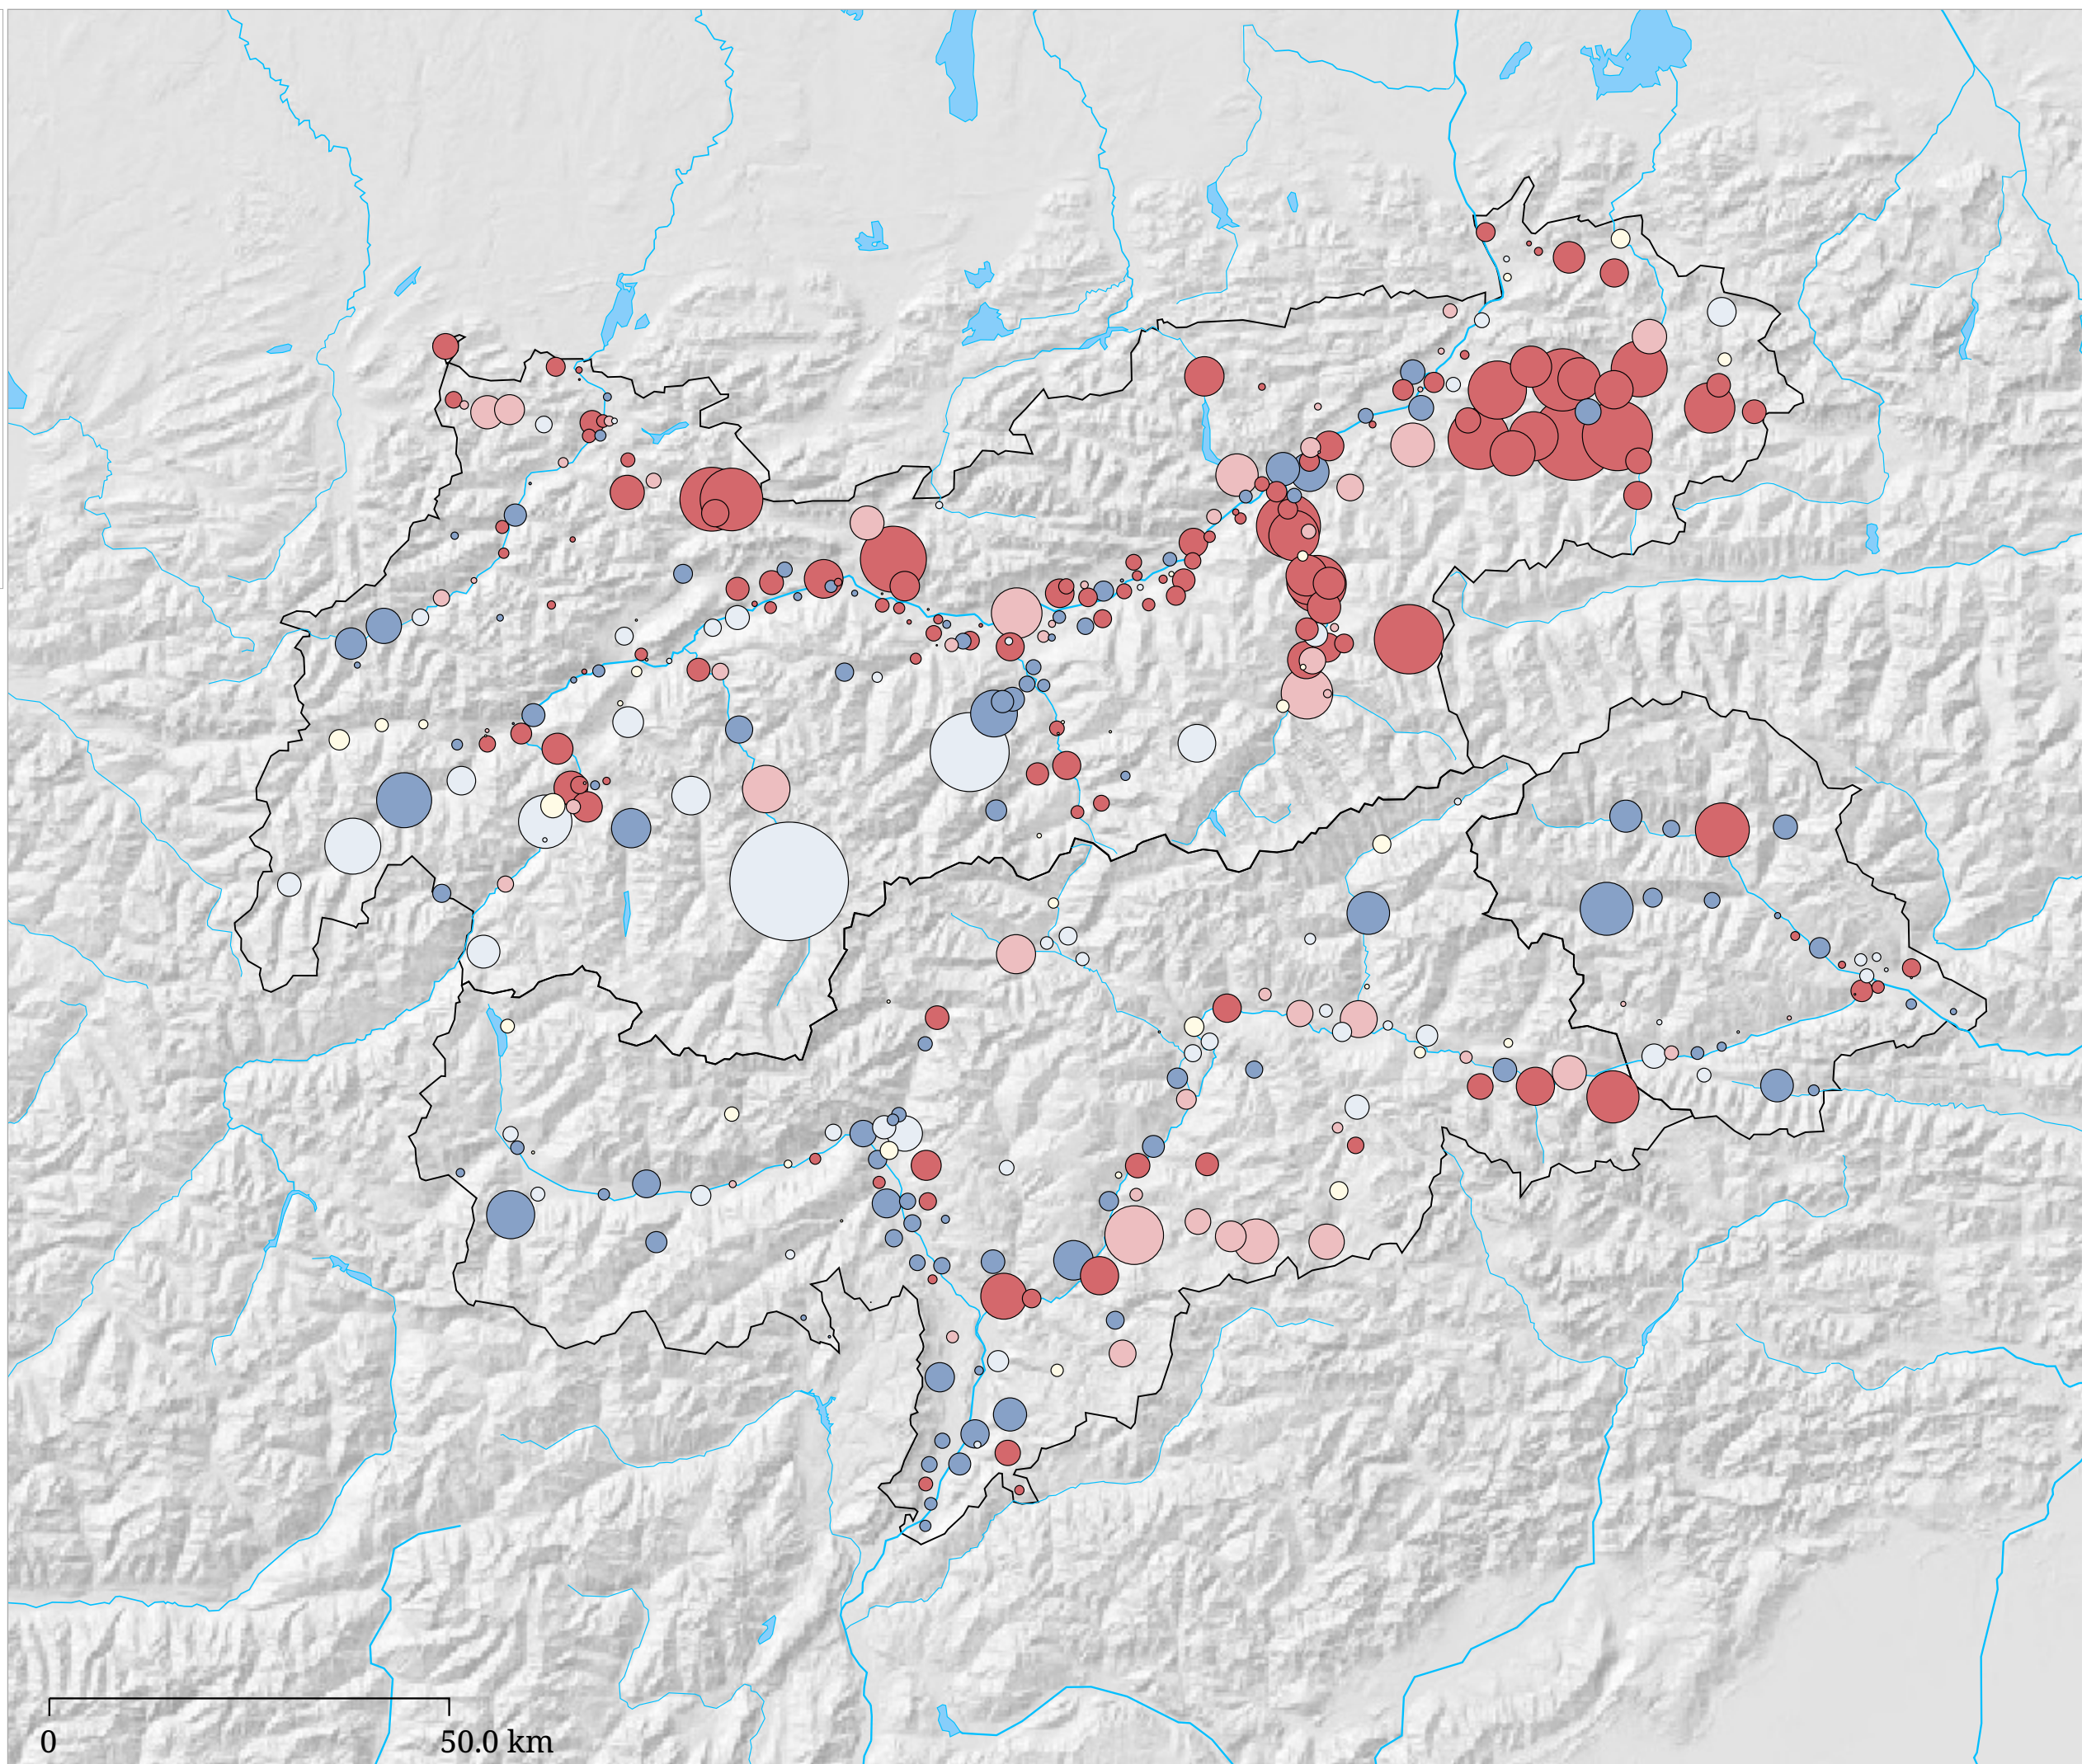

Veränderung der Übernachtungen zum Vorjahr - Winter 2004/2005

Die Karte zeigt die absolute (Kreisgröße) und relative (Kreisfarbe) Veränderung der Übernachtungen im Winterhalbjahr 2004/05 zum Winterhalbjahr 2003/04.