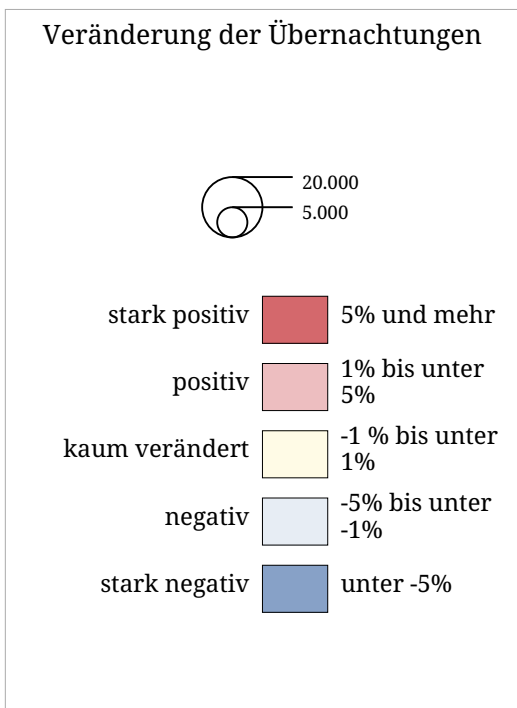

Veränderung der Übernachtungen zum Vorjahr - Sommer 2005

Die Karte zeigt die absolute (Kreisgröße) und relative (Kreisfarbe) Veränderung der Übernachtungen im Sommerhalbjahr 2005 zum Sommerhalbjahr 2004.