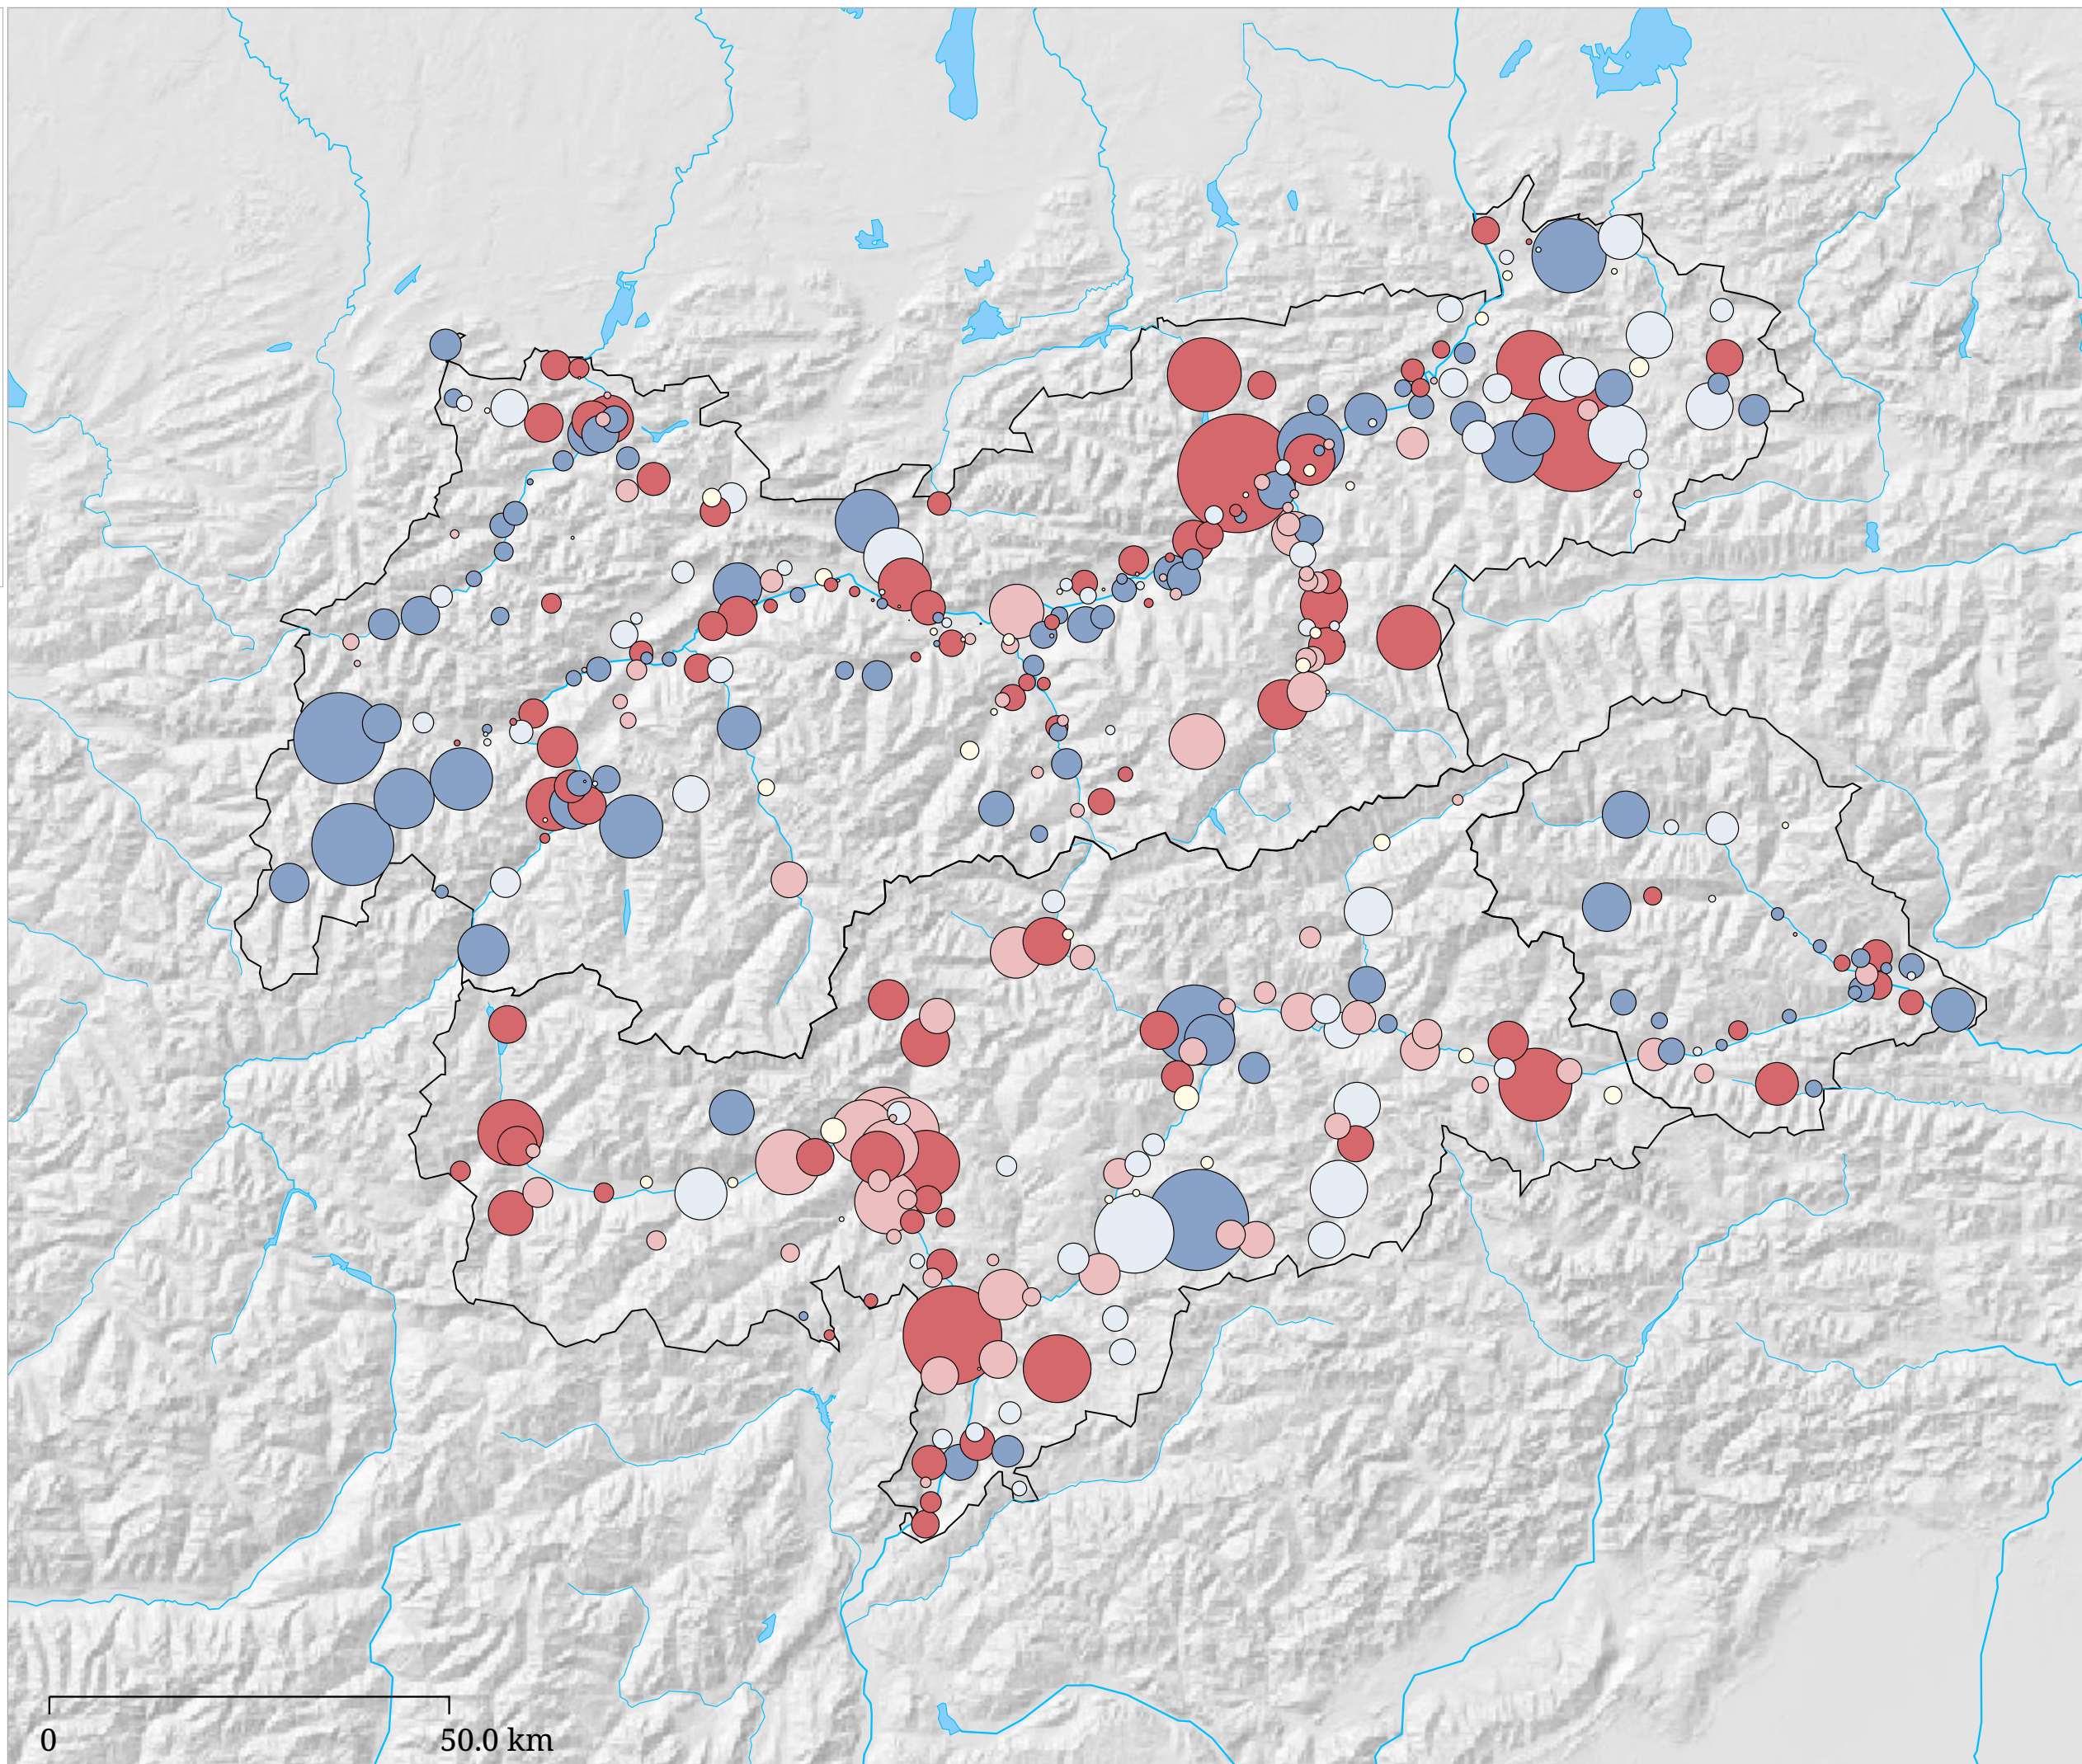

Veränderung der Übernachtungen zum Vorjahr - Sommer 2005

Die Karte zeigt die absolute (Kreisgröße) und relative (Kreisfarbe) Veränderung der Übernachtungen im Sommerhalbjahr 2005 zum Sommerhalbjahr 2004.