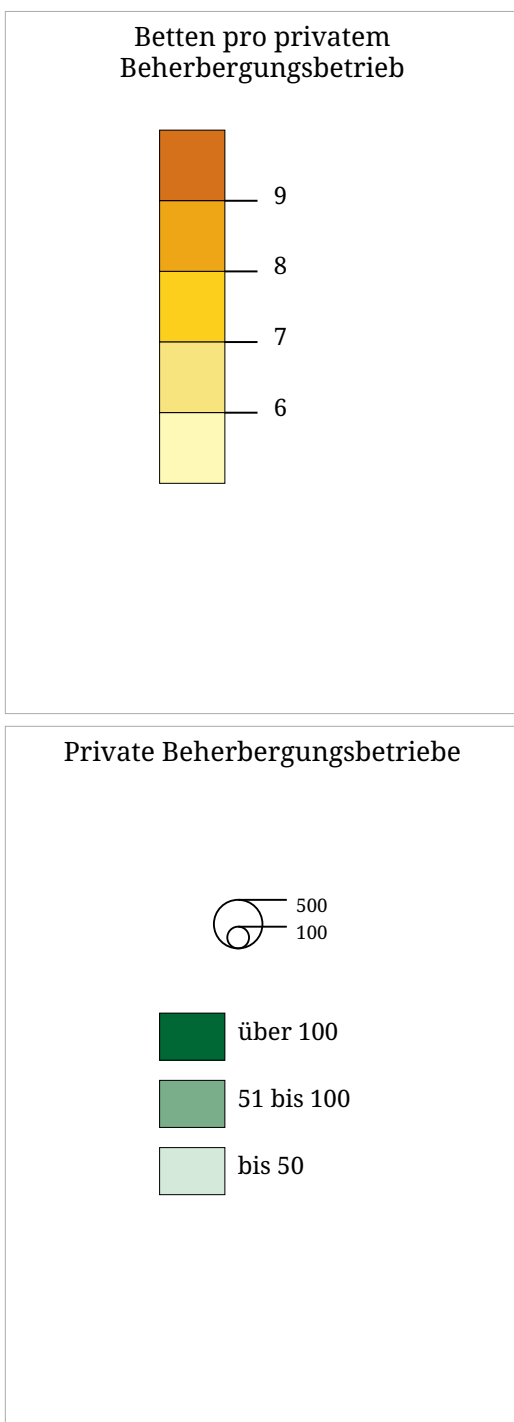

Kartenset »Beherbergungsbetriebe«

Private Beherbergungsbetriebe - Winter 2004/05

Die Karte zeigt die Anzahl der privaten Betriebe (Kreis) und die durchschnittliche Anzahl von Betten pro privaten Beherbergungsbetrieb (Fläche).