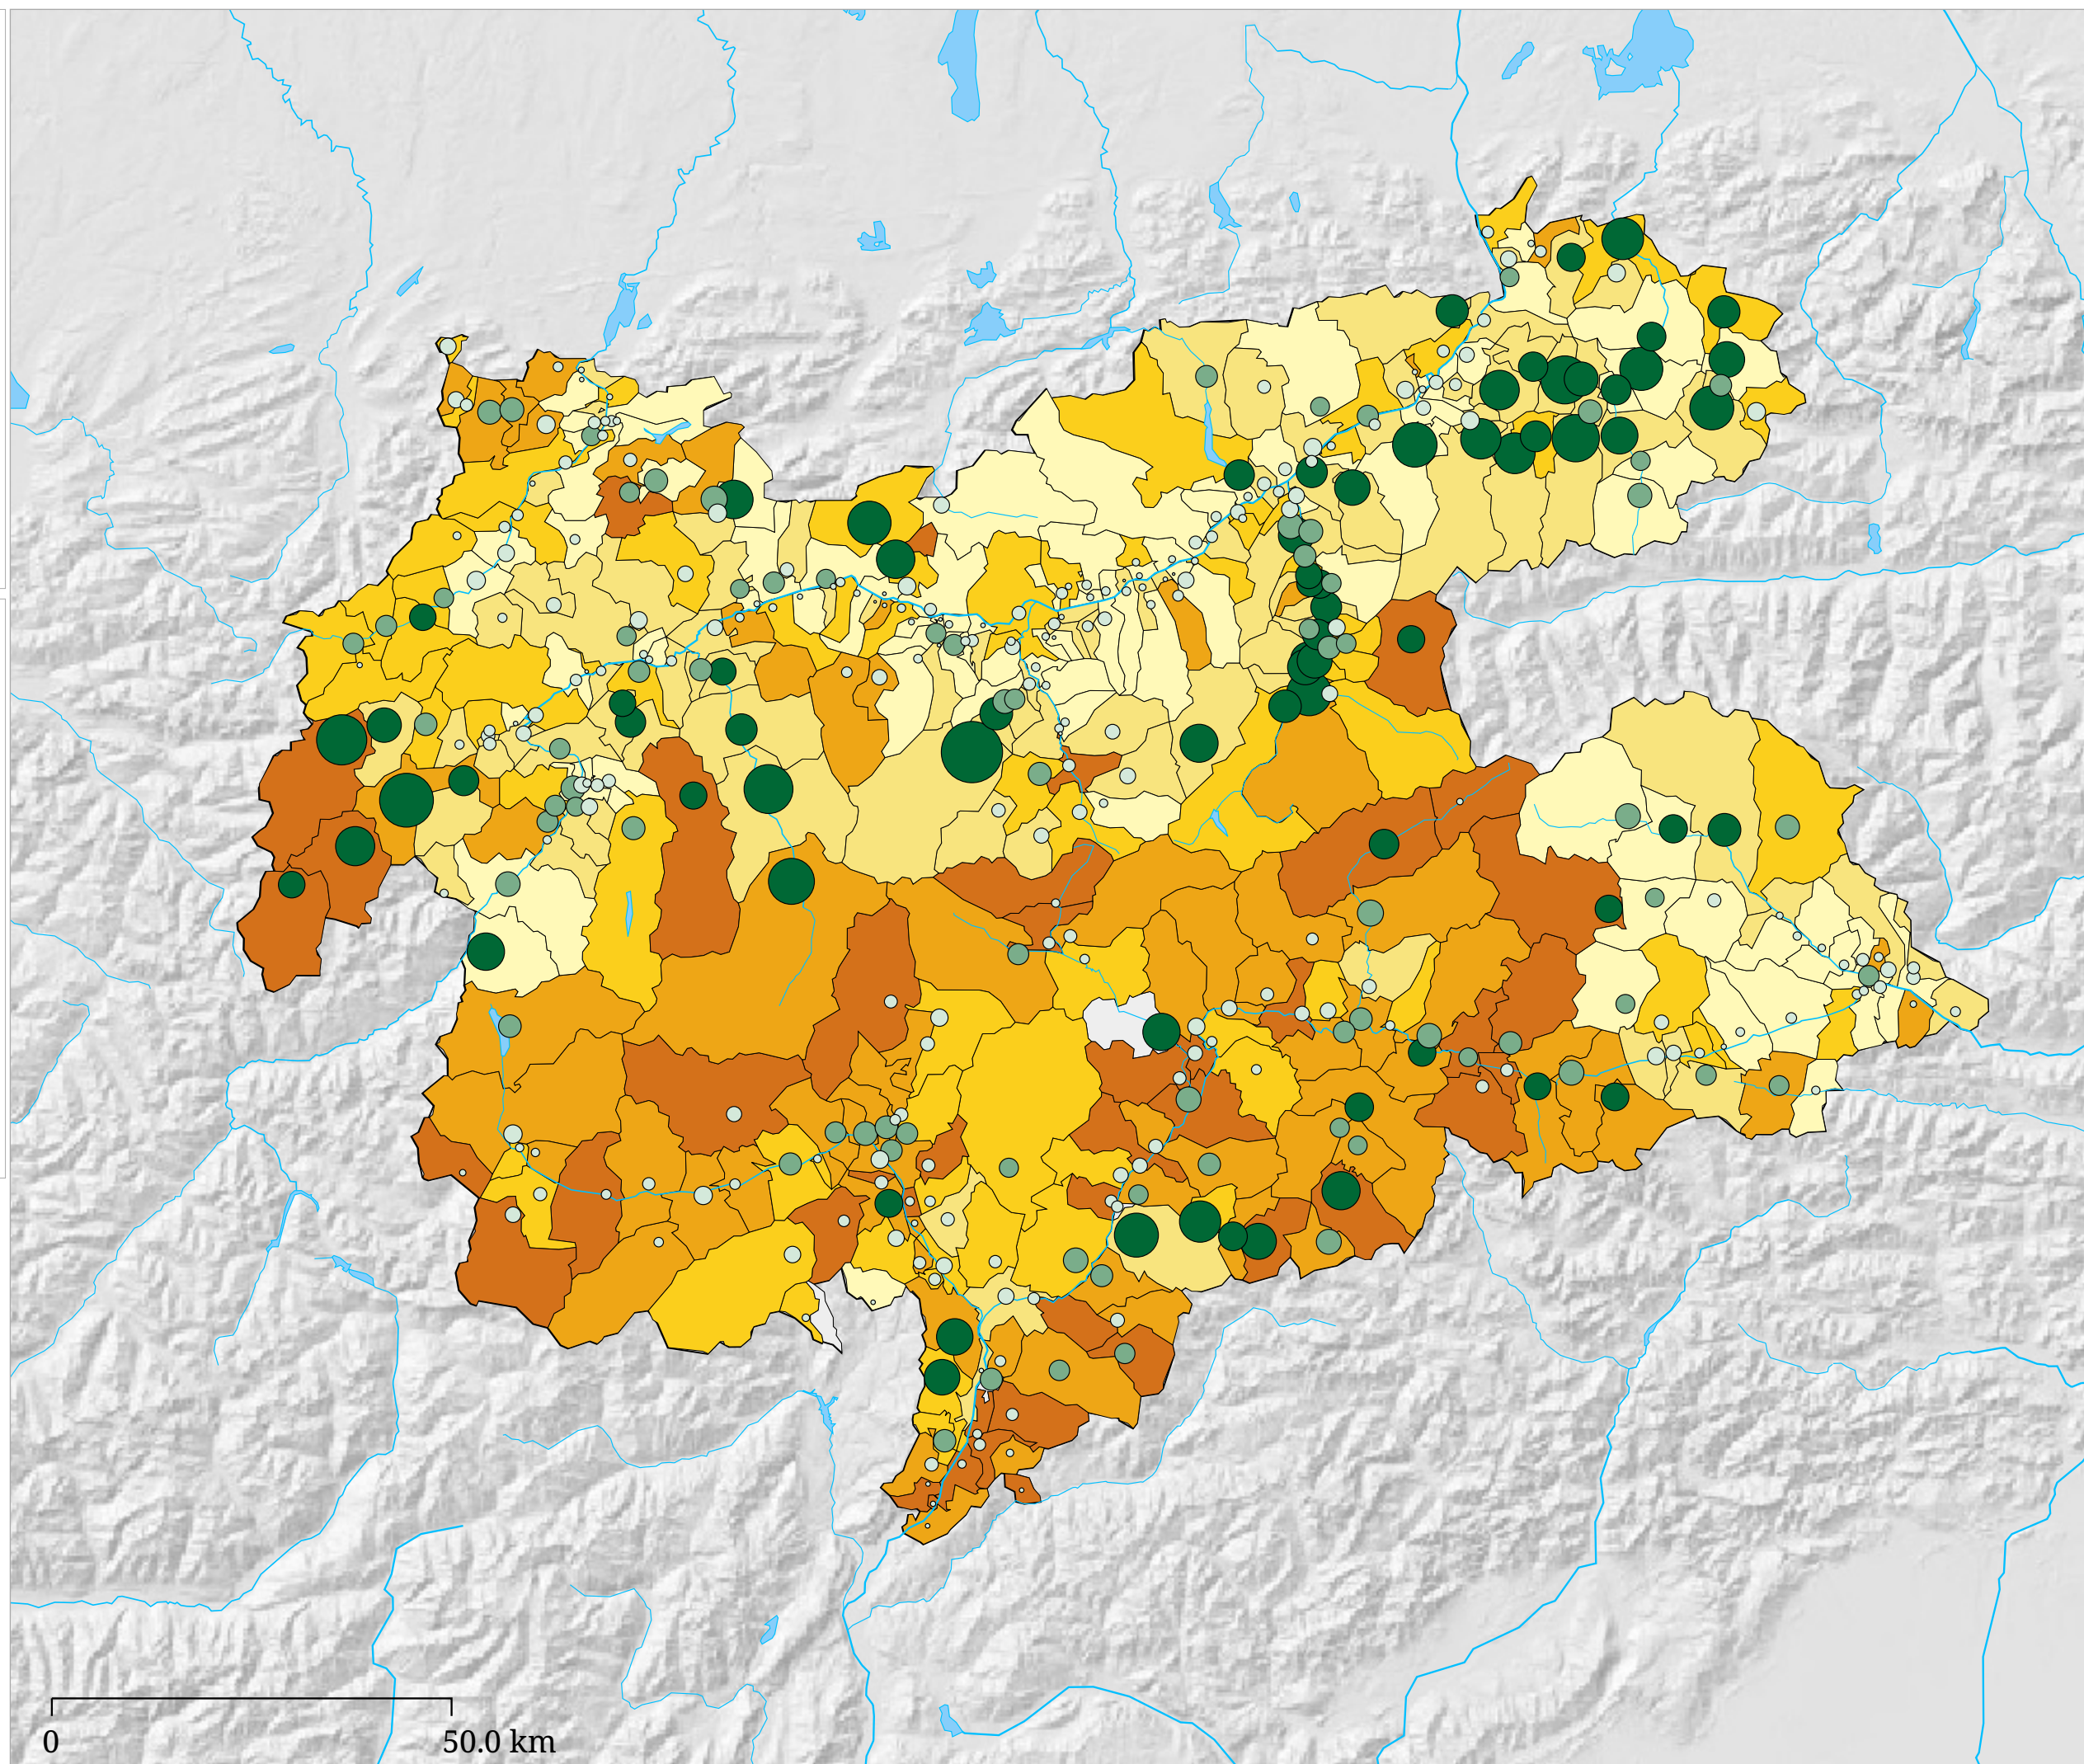

Kartenset »Beherbergungsbetriebe«

Private Beherbergungsbetriebe - Winter 2004/05

Die Karte zeigt die Anzahl der privaten Betriebe (Kreis) und die durchschnittliche Anzahl von Betten pro privaten Beherbergungsbetrieb (Fläche).