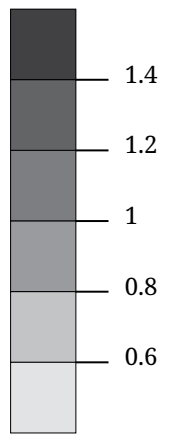

Die Karte zeigt die für die ÖVP (Karl Nehammer – Die Volkspartei) bei der Europawahl 2024 abgegebenen Stimmen in Prozent aller gültigen Stimmen

Kartenset »Nationalratswahl 2024 - Ergebnisse der Parteien« Stimmenanteil SPÖ (%)

Kartenset »Nationalratswahl 2024 - Ergebnisse der Parteien« Stimmenanteil GAZA (%)

Die Karte zeigt die für GAZA (Liste GAZA – Stimmen gegen den Völkermord) bei der Europawahl 2024 abgegebenen Stimmen in Prozent aller gültigen Stimmen

Kartenset »Nationalratswahl 2024 - Ergebnisse der Parteien« Stimmenanteil KPÖ (%)

Die Karte zeigt die für die KPÖ (Kommunistische Partei Österreichs – KPÖ Plus) bei der Europawahl 2024 abgegebenen Stimmen in Prozent aller gültigen Stimmen

Kartenset »Nationalratswahl 2024 - Ergebnisse der Parteien«

Stimmenanteil KEINE (%)

Stimmenanteil KEINE (%)

Die Karte zeigt die für die Liste KEINE (Keine von denen) bei der Europawahl 2024 abgegebenen Stimmen in Prozent aller gültigen Stimmen