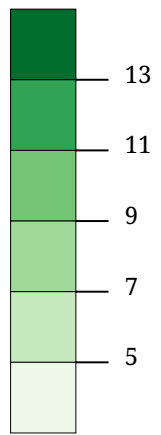

Kartenset »Nationalratswahl 2024 - Ergebnisse der Parteien« Stimmenanteil GRÜNE (%)

Stimmenanteil GRÜNE (%)

Die Karte zeigt die für die GRÜNEN (Die Grünen – Die Grüne Alternative) bei der Europawahl 2024 abgegebenen Stimmen in Prozent aller gültigen Stimmen