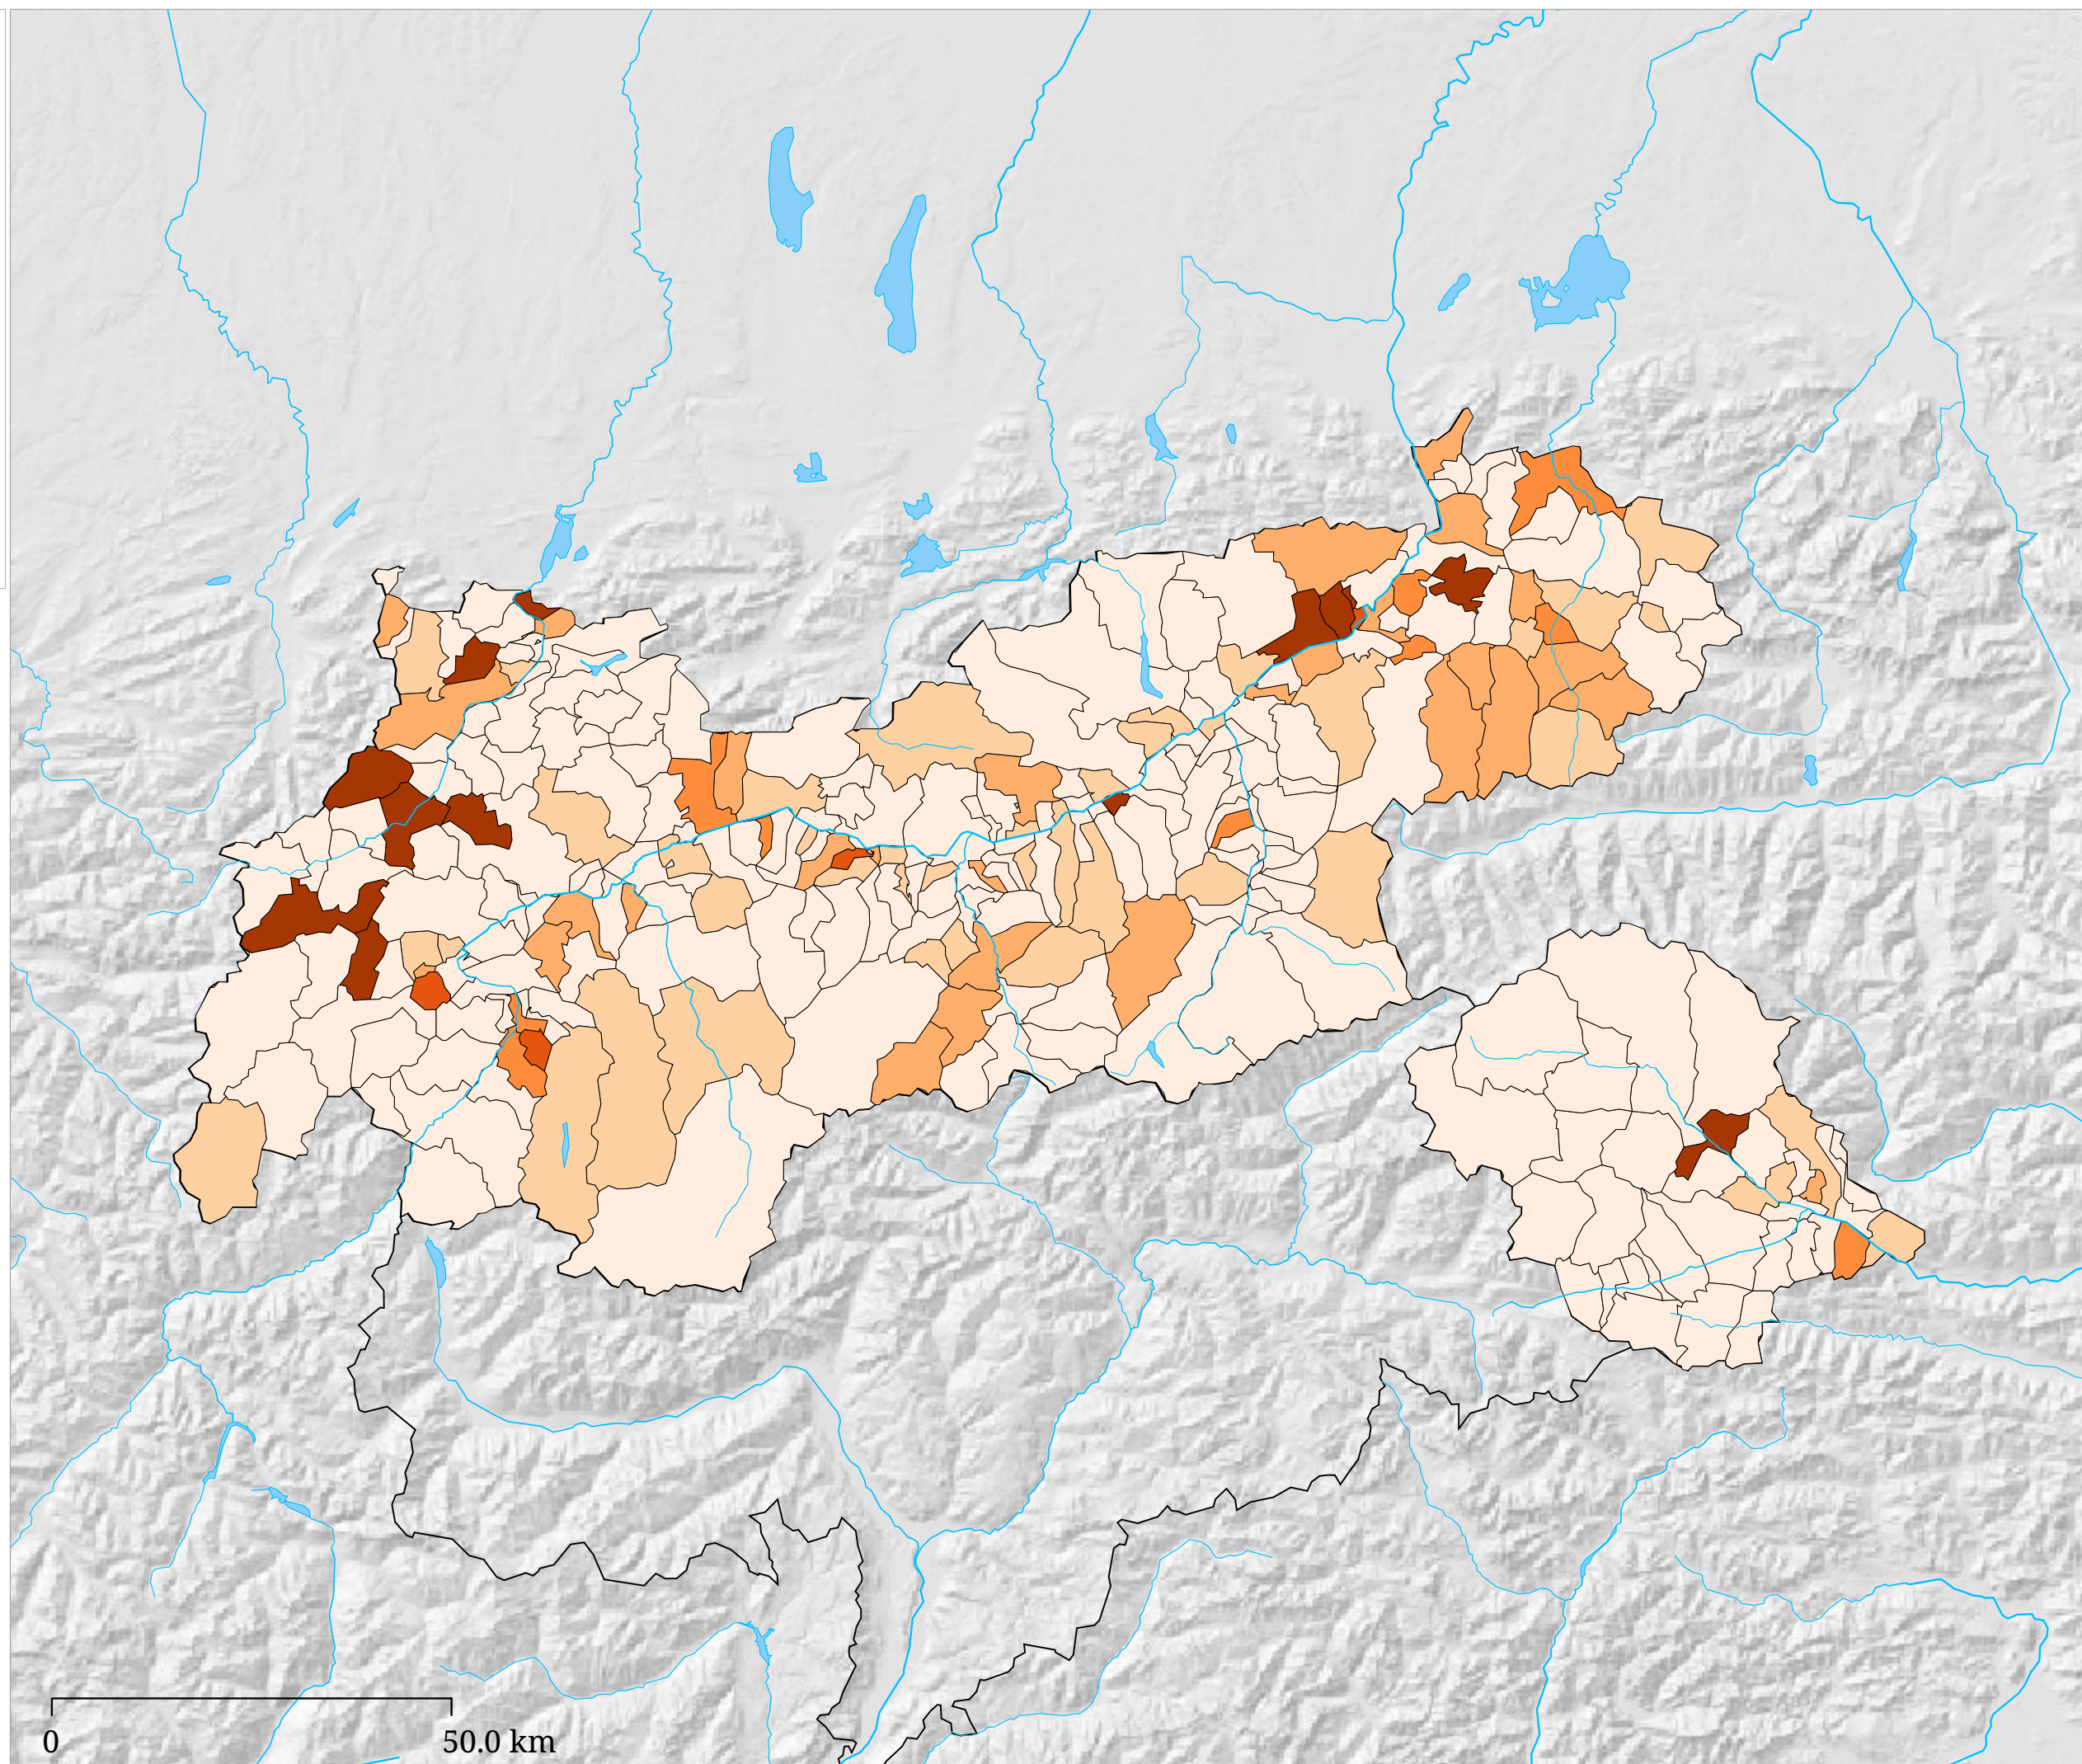

Die Karte zeigt die für die ÖVP (Karl Nehammer – Die Volkspartei) bei der Europawahl 2024 abgegebenen Stimmen in Prozent aller gültigen Stimmen

Kartenset »Nationalratswahl 2024 - Ergebnisse der Parteien« Stimmenanteil SPÖ (%)

Die Karte zeigt die für die SPÖ (Sozialdemokratische Partei Österreichs) bei der Europawahl 2024 abgegebenen Stimmen in Prozent aller gültigen Stimmen

Kartenset »Nationalratswahl 2024 - Ergebnisse der Parteien« Stimmenanteil FPÖ (%)

Die Karte zeigt die für die FPÖ (Freiheitliche Partei Österreichs) bei der Europawahl 2024 abgegebenen Stimmen in Prozent aller gültigen Stimmen

Kartenset »Nationalratswahl 2024 - Ergebnisse der Parteien« Stimmenanteil GRÜNE (%)

Die Karte zeigt die für die NEOS (NEOS – Die Reformkraft für dein neues Österreich) bei der Europawahl 2024 abgegebenen Stimmen in Prozent aller gültigen Stimmen

Die Karte zeigt die für BIER (Die Bierpartei) bei der Europawahl 2024 abgegebenen Stimmen in Prozent aller gültigen Stimmen