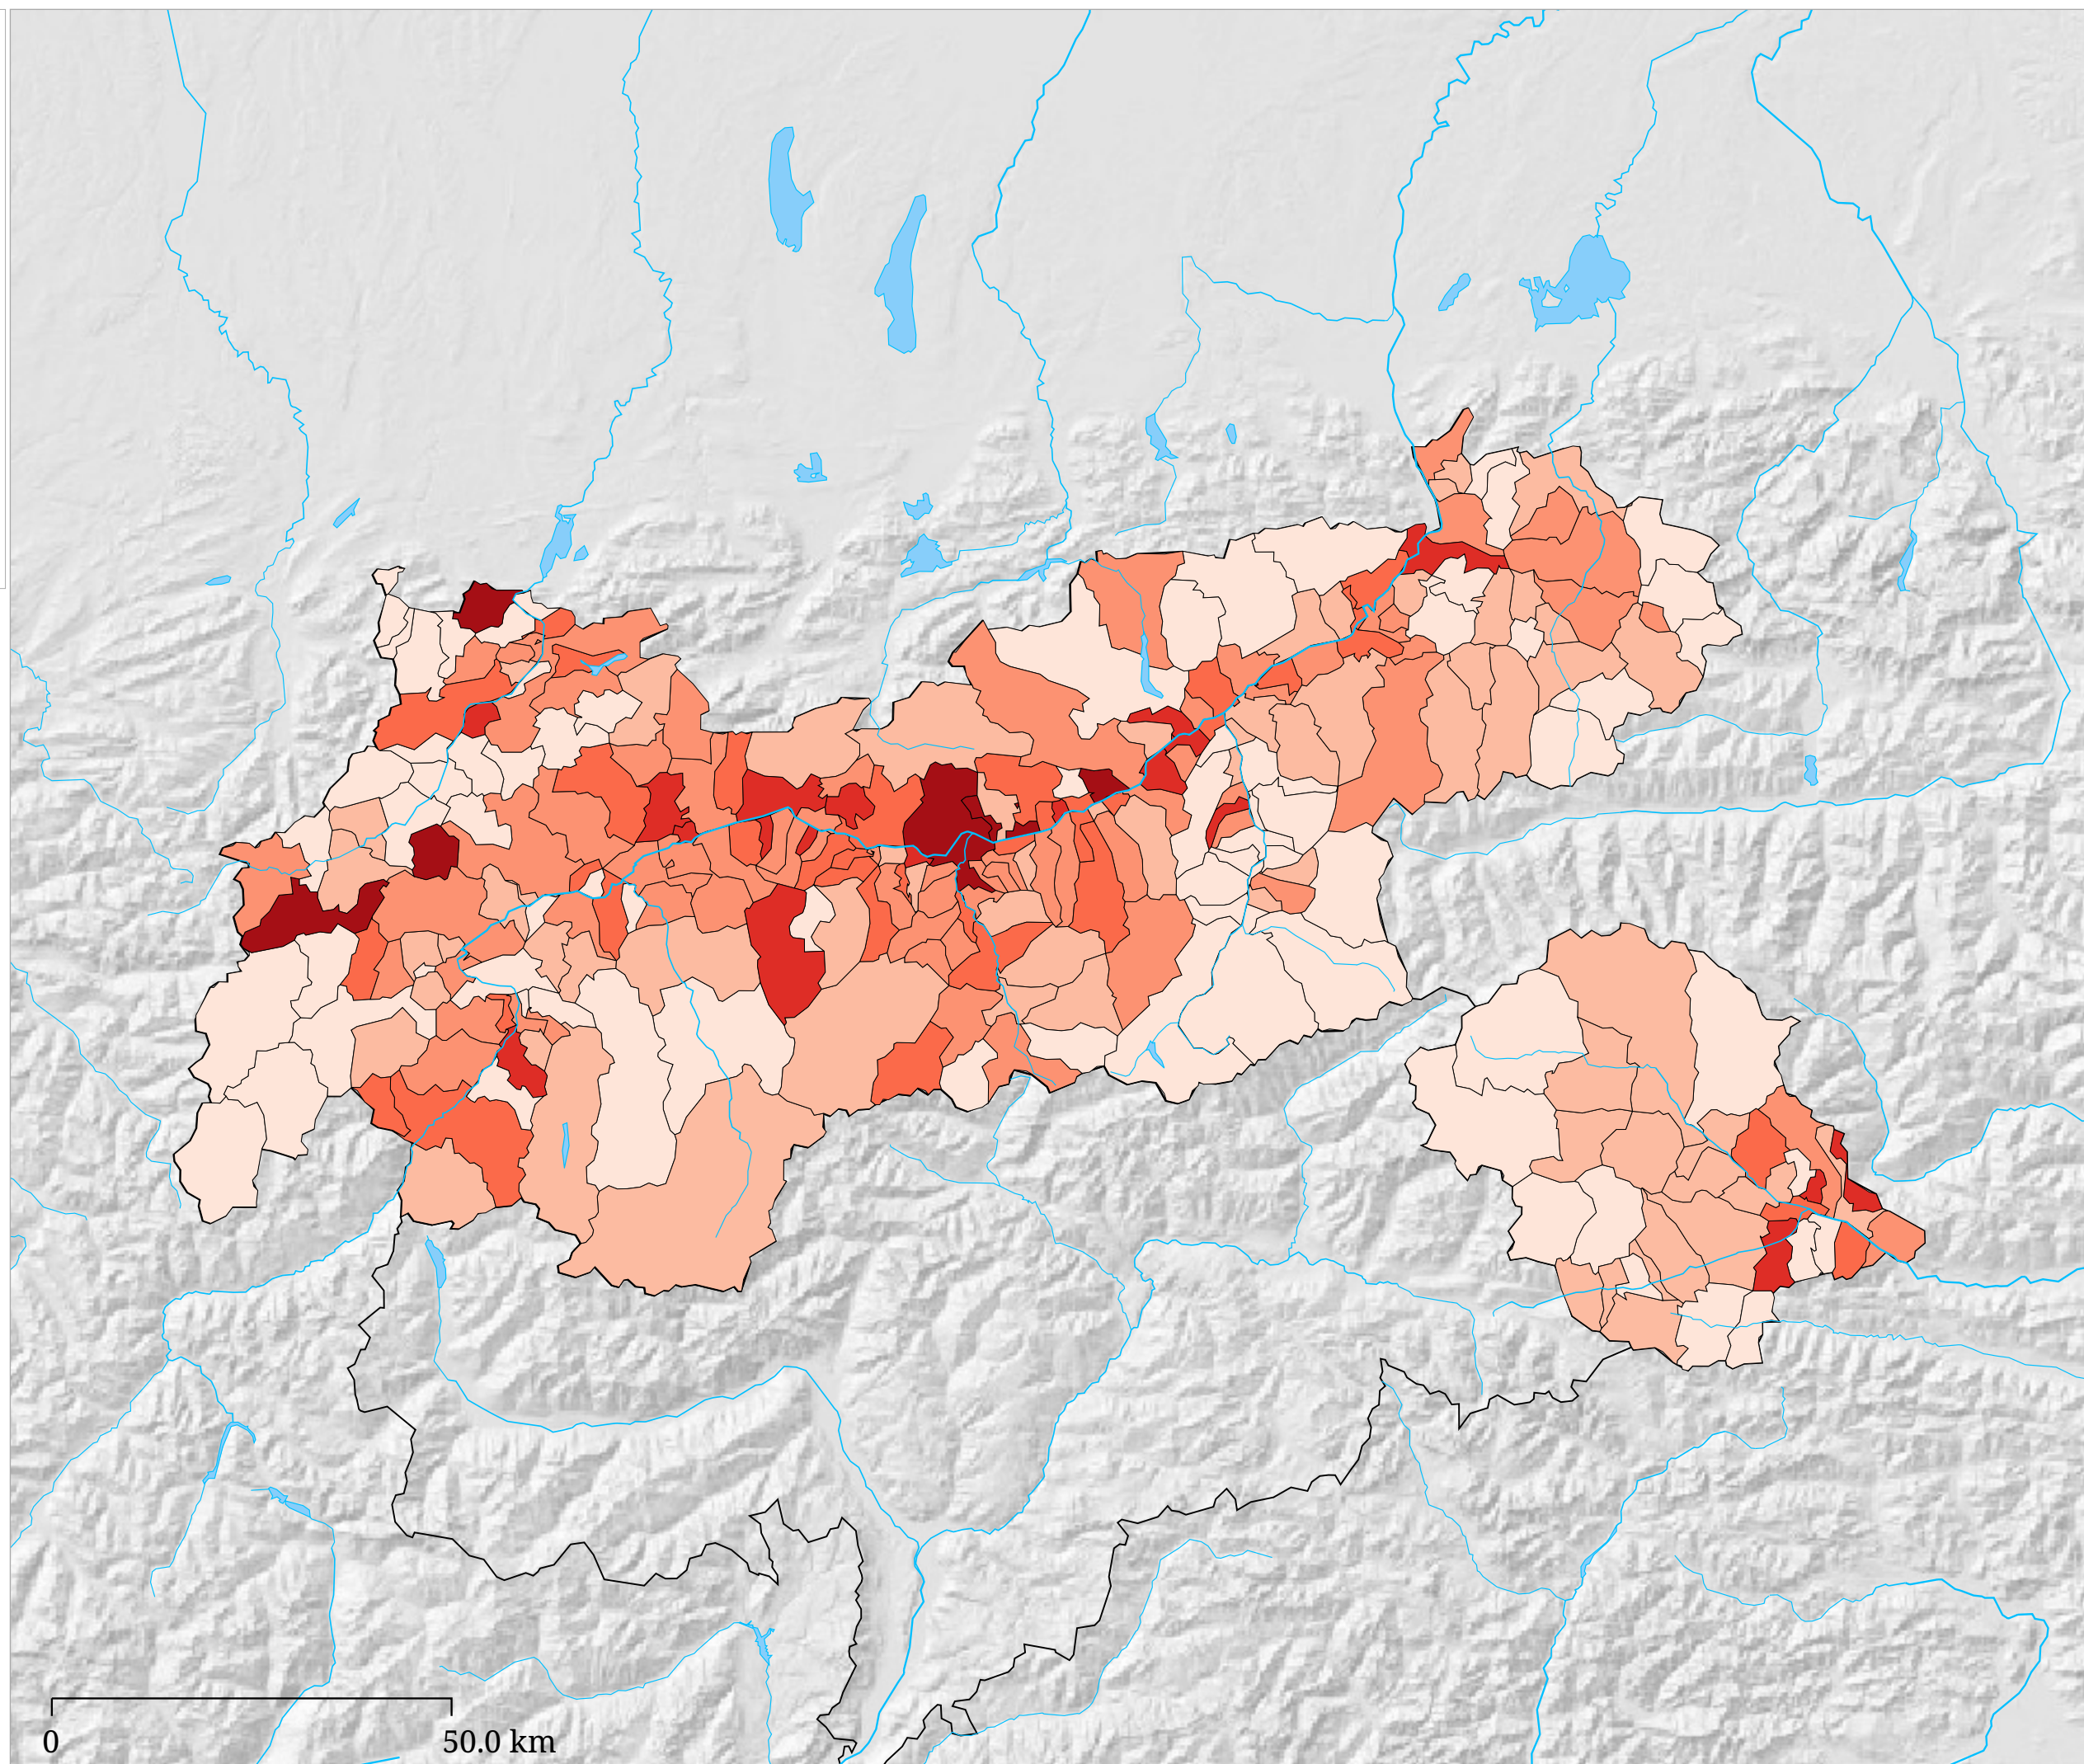

Kartenset »Nationalratswahl 2024 - Ergebnisse der Parteien« Stimmenanteil KPÖ (%)

Die Karte zeigt die für die KPÖ (Kommunistische Partei Österreichs – KPÖ Plus) bei der Europawahl 2024 abgegebenen Stimmen in Prozent aller gültigen Stimmen