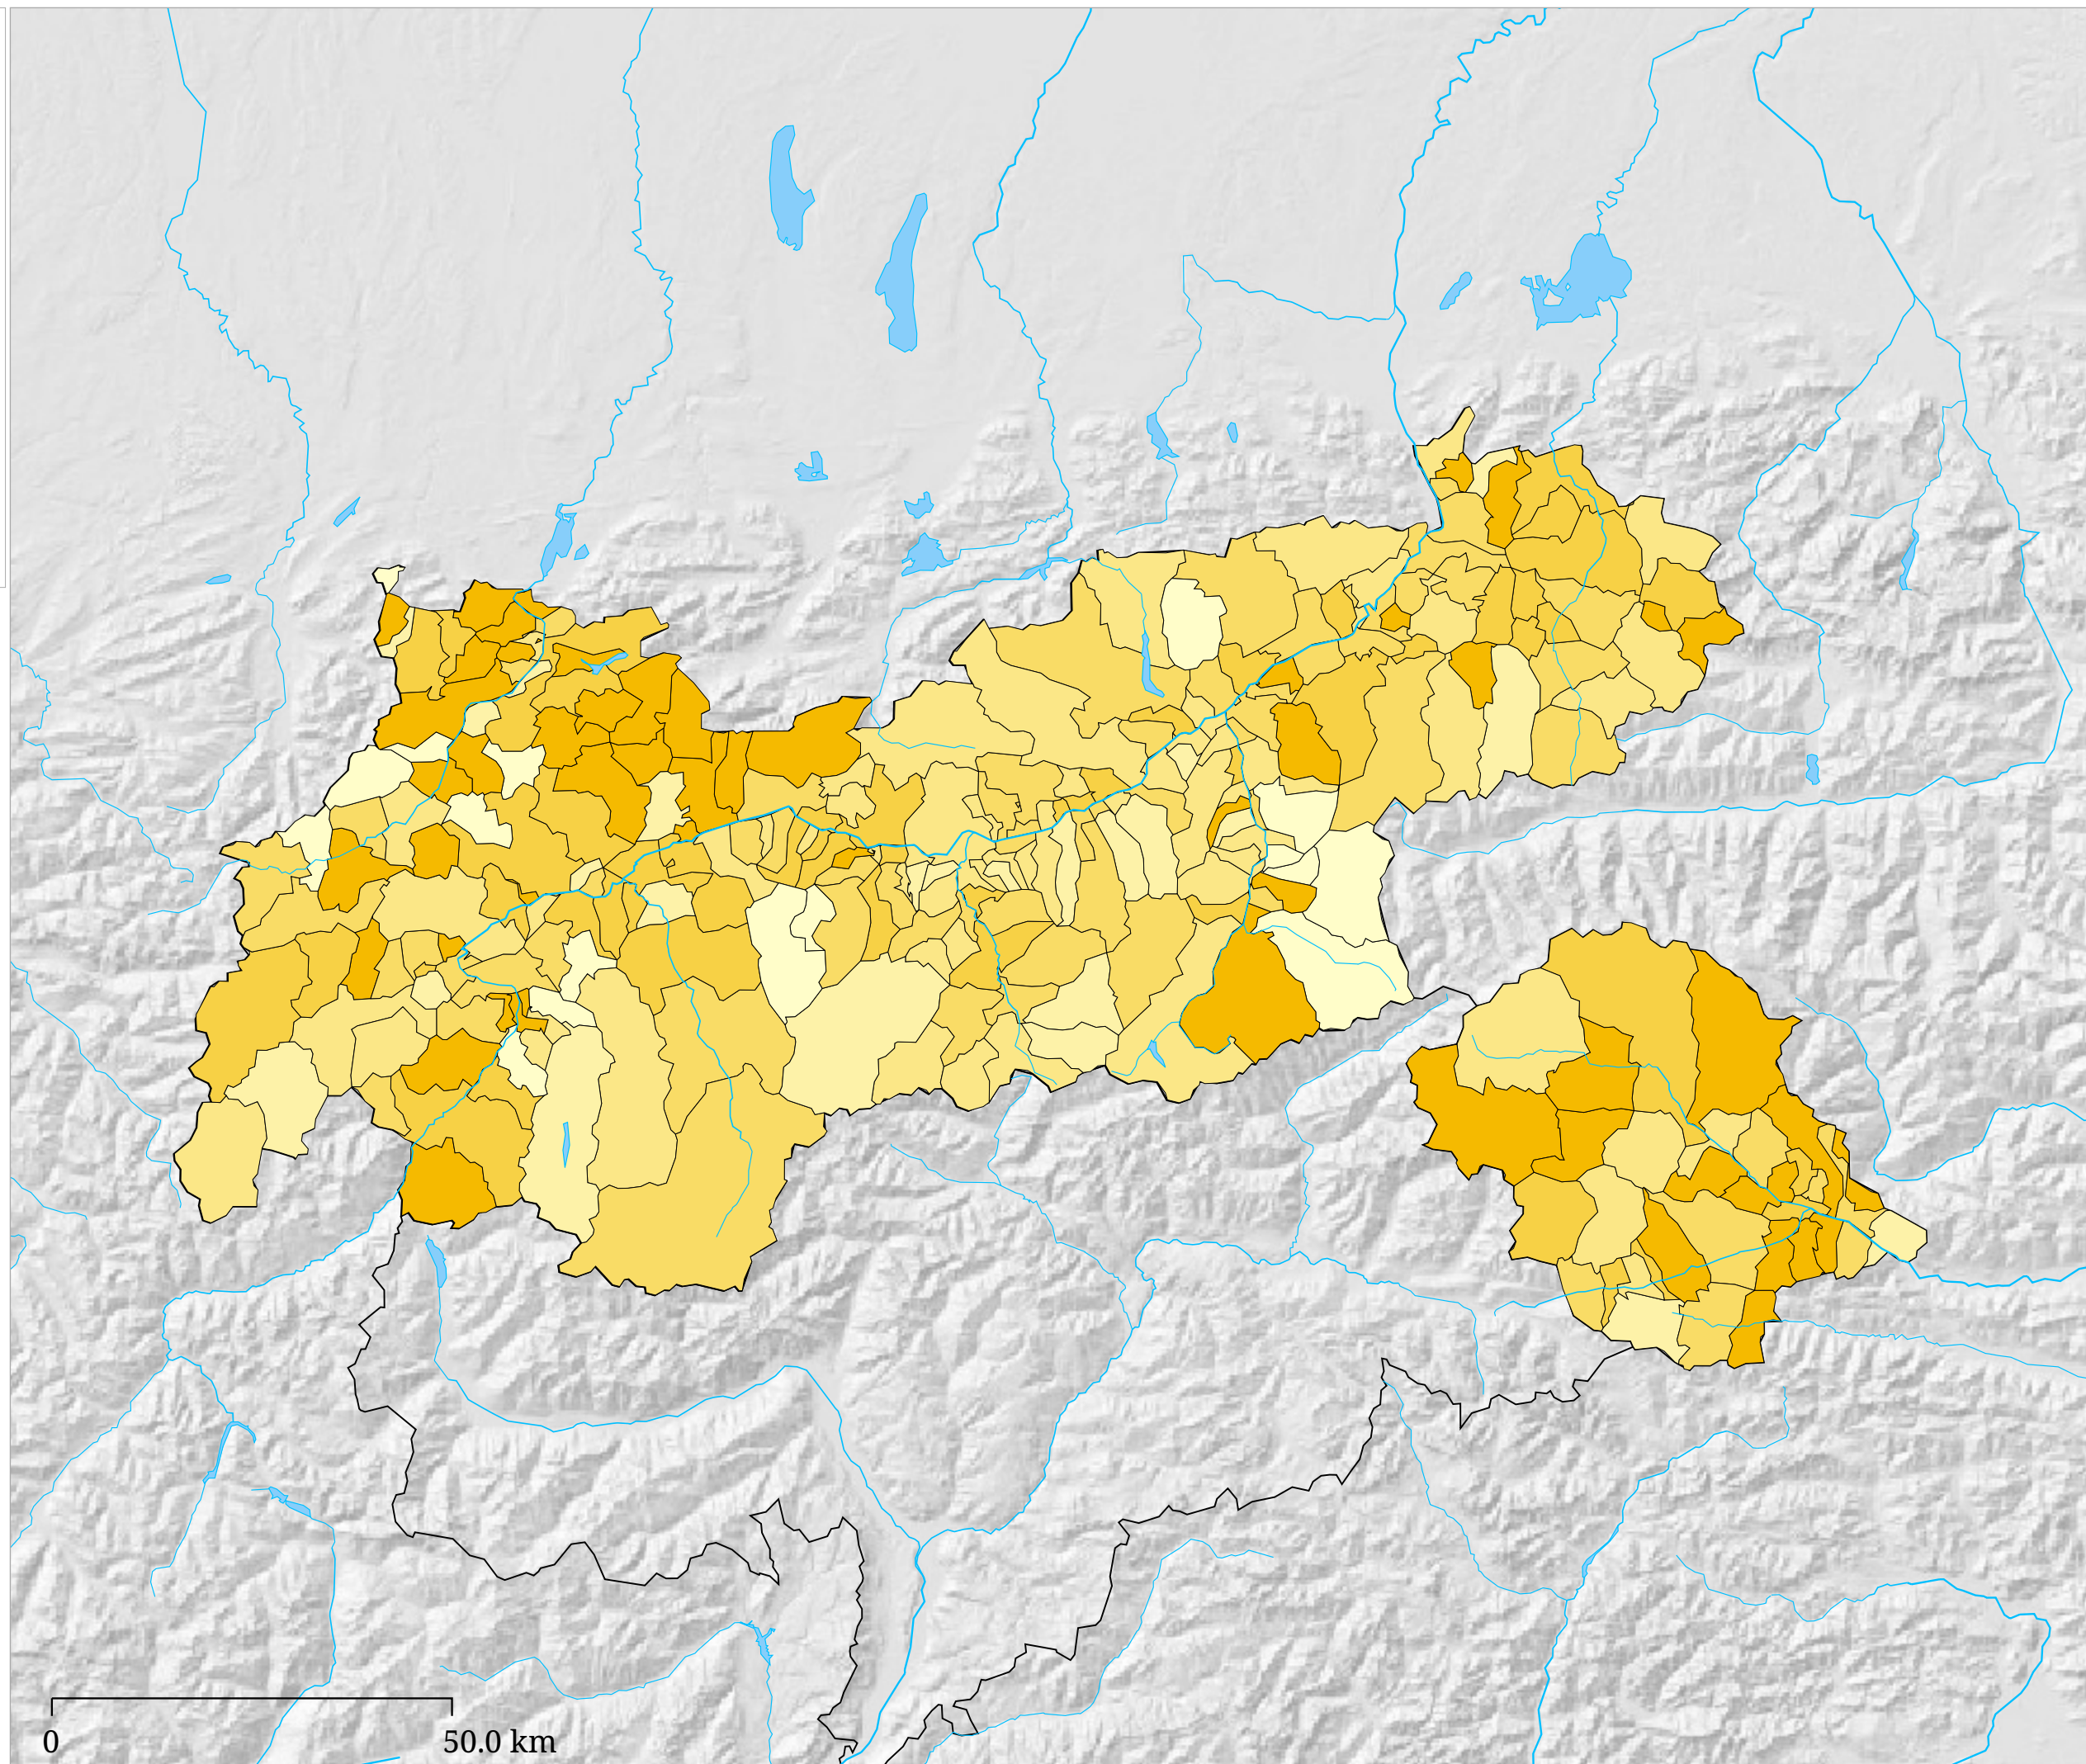

Die Karte zeigt die für die ÖVP (Karl Nehammer – Die Volkspartei) bei der Europawahl 2024 abgegebenen Stimmen in Prozent aller gültigen Stimmen

Kartenset »Nationalratswahl 2024 - Ergebnisse der Parteien« Stimmenanteil SPÖ (%)

Die Karte zeigt die für die FPÖ (Freiheitliche Partei Österreichs) bei der Europawahl 2024 abgegebenen Stimmen in Prozent aller gültigen Stimmen

Kartenset »Nationalratswahl 2024 - Ergebnisse der Parteien« Stimmenanteil GRÜNE (%)

Stimmenanteil GRÜNE (%)

Die Karte zeigt die für die GRÜNEN (Die Grünen – Die Grüne Alternative) bei der Europawahl 2024 abgegebenen Stimmen in Prozent aller gültigen Stimmen

Kartenset »Nationalratswahl 2024 - Ergebnisse der Parteien« Stimmenanteil NEOS (%)

Die Karte zeigt die für die NEOS (NEOS – Die Reformkraft für dein neues Österreich) bei der Europawahl 2024 abgegebenen Stimmen in Prozent aller gültigen Stimmen

Die Karte zeigt die für BIER (Die Bierpartei) bei der Europawahl 2024 abgegebenen Stimmen in Prozent aller gültigen Stimmen