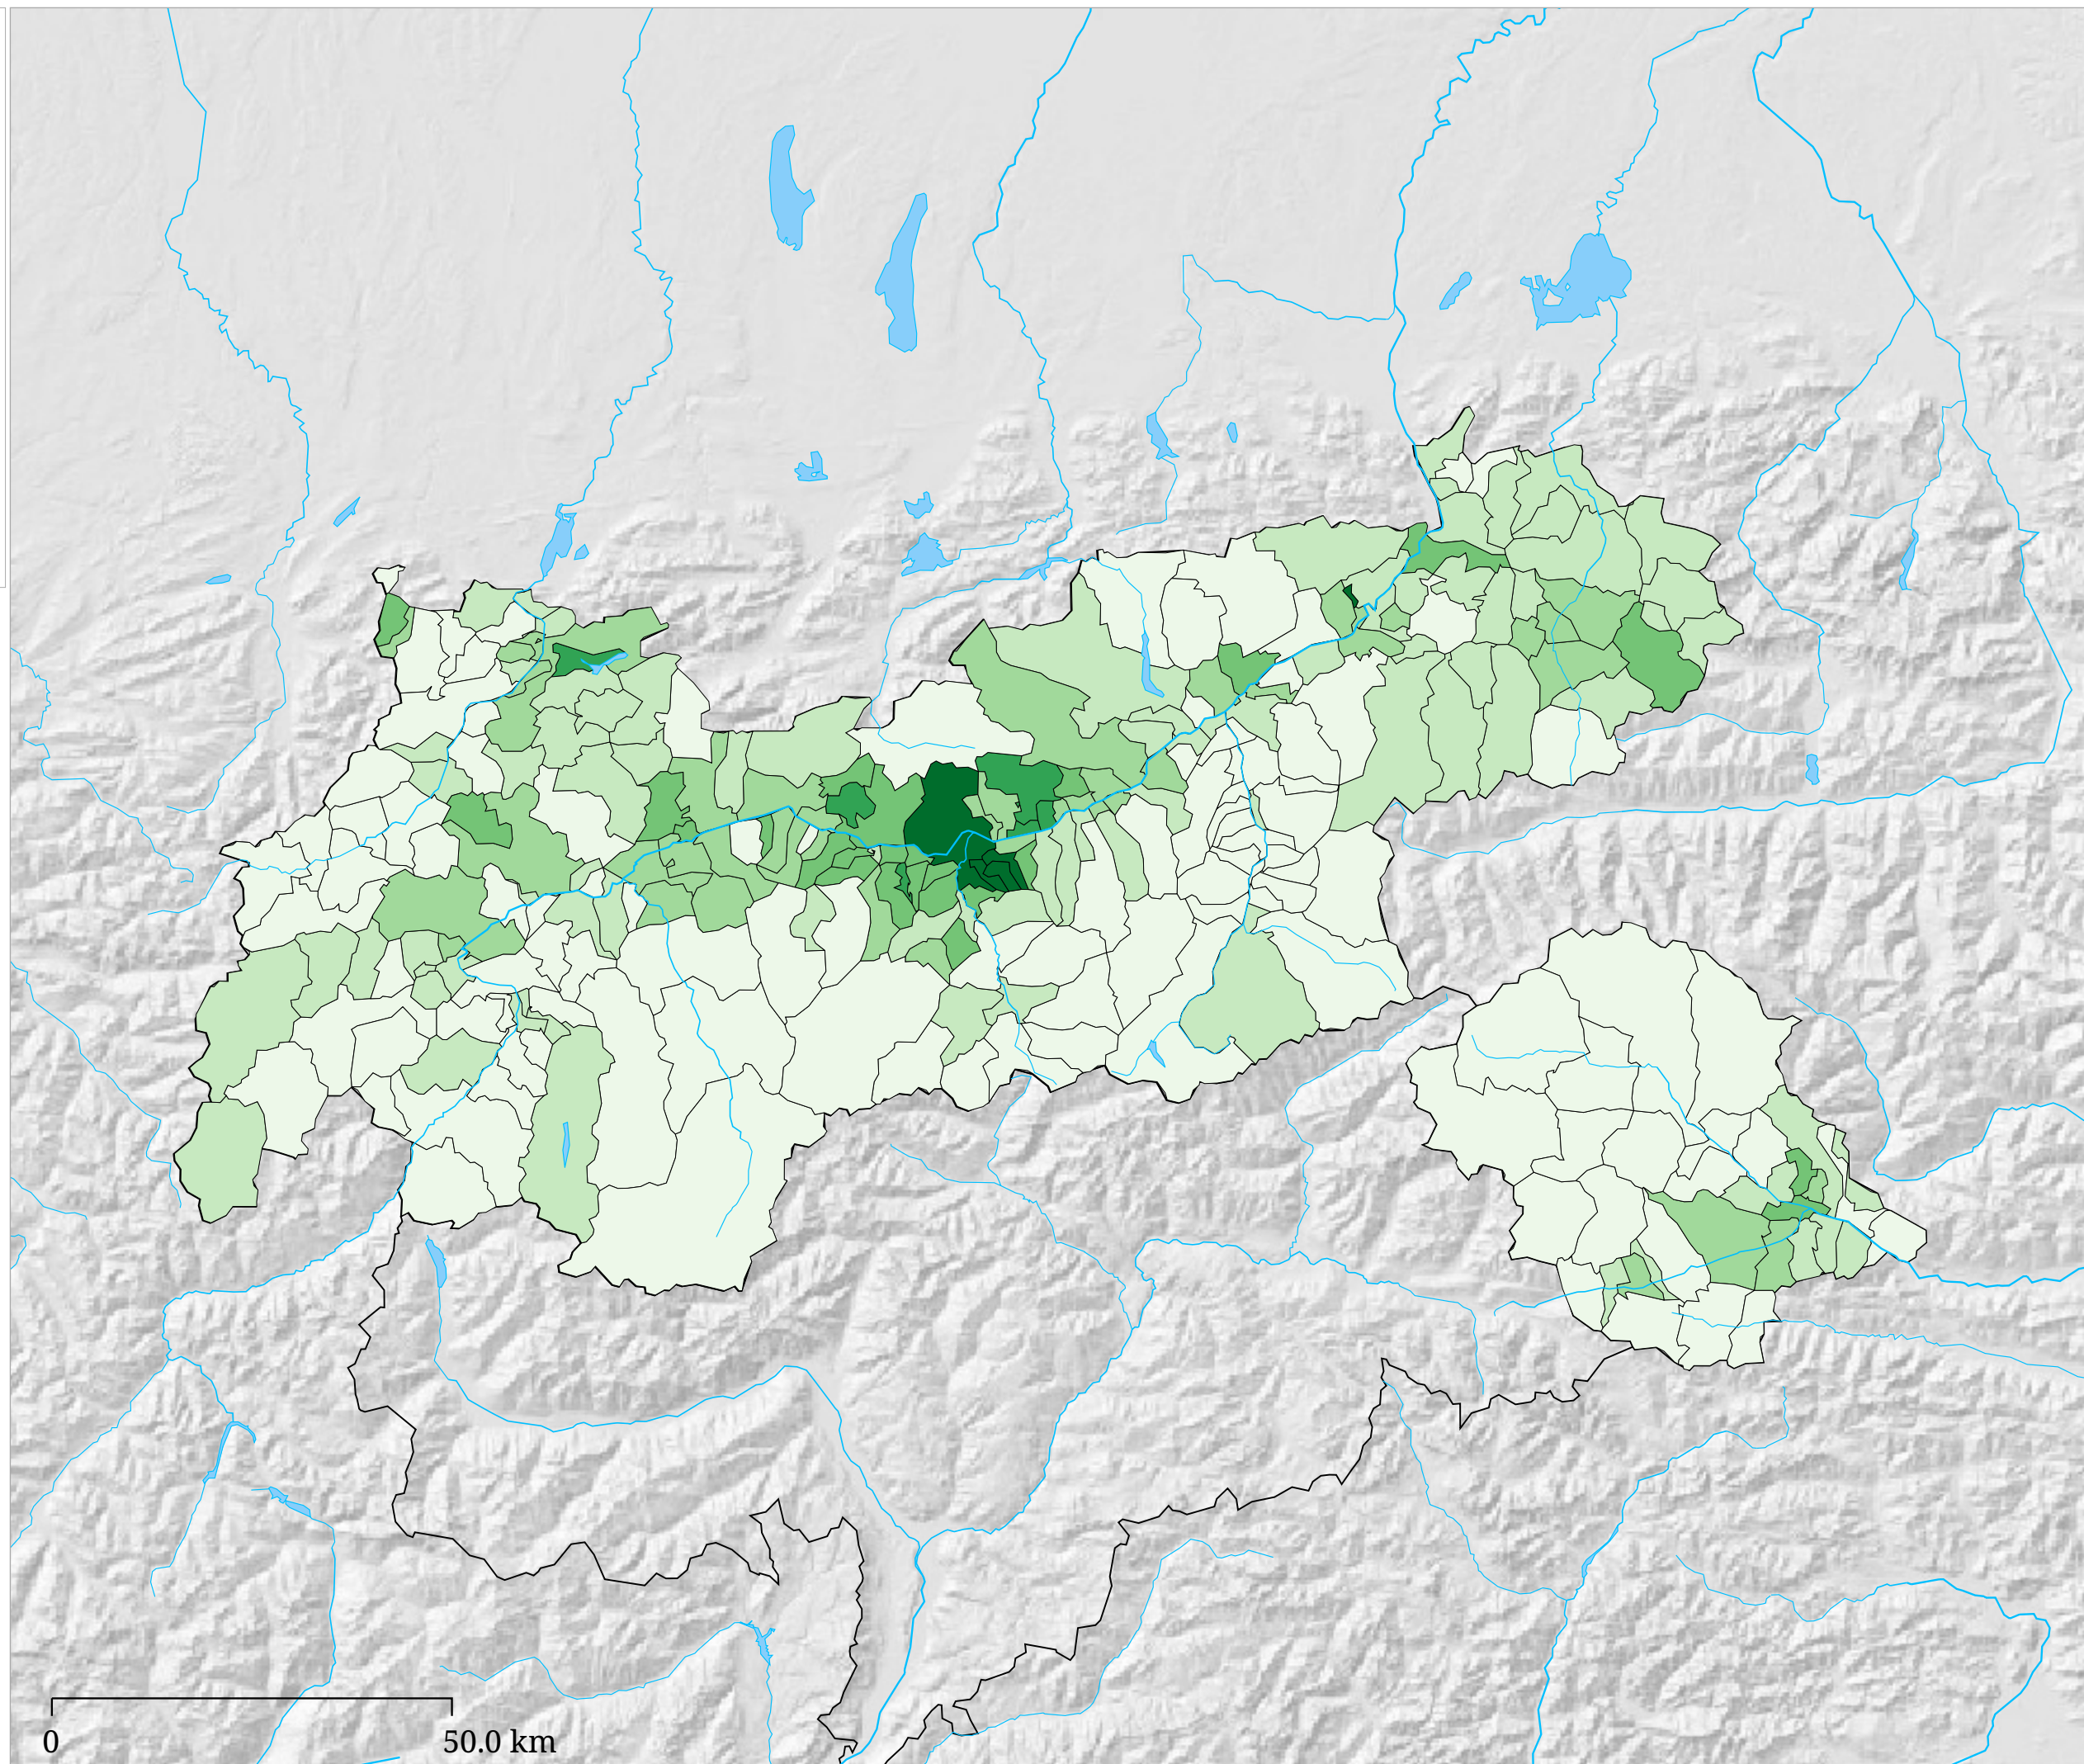

Kartenset »Nationalratswahl 2024 - Ergebnisse der Parteien« Stimmenanteil GRÜNE (%)

Stimmenanteil GRÜNE (%)

Die Karte zeigt die für die GRÜNEN (Die Grünen – Die Grüne Alternative) bei der Europawahl 2024 abgegebenen Stimmen in Prozent aller gültigen Stimmen