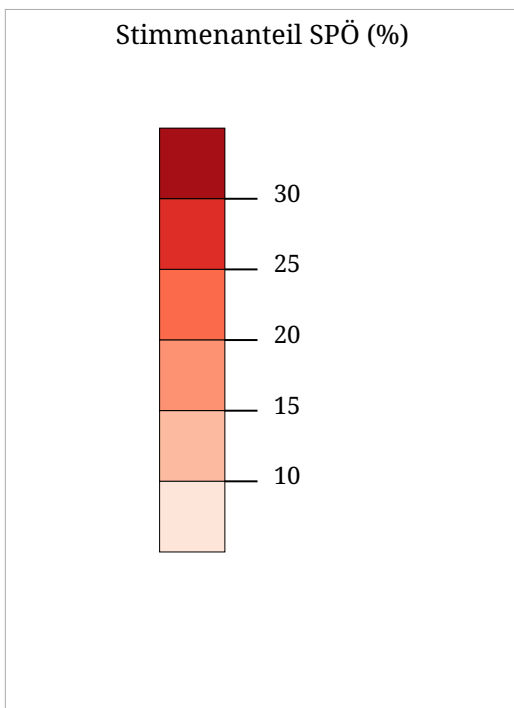

Die Karte zeigt die für die ÖVP (Karl Nehammer – Die Volkspartei) bei der Europawahl 2024 abgegebenen Stimmen in Prozent aller gültigen Stimmen

Kartenset »Nationalratswahl 2024 - Ergebnisse der Parteien« Stimmenanteil SPÖ (%)

Die Karte zeigt die für die SPÖ (Sozialdemokratische Partei Österreichs) bei der Europawahl 2024 abgegebenen Stimmen in Prozent aller gültigen Stimmen

Kartenset »Nationalratswahl 2024 - Ergebnisse der Parteien« Stimmenanteil FPÖ (%)

Die Karte zeigt die für die FPÖ (Freiheitliche Partei Österreichs) bei der Europawahl 2024 abgegebenen Stimmen in Prozent aller gültigen Stimmen

Kartenset »Nationalratswahl 2024 - Ergebnisse der Parteien« Stimmenanteil GRÜNE (%)