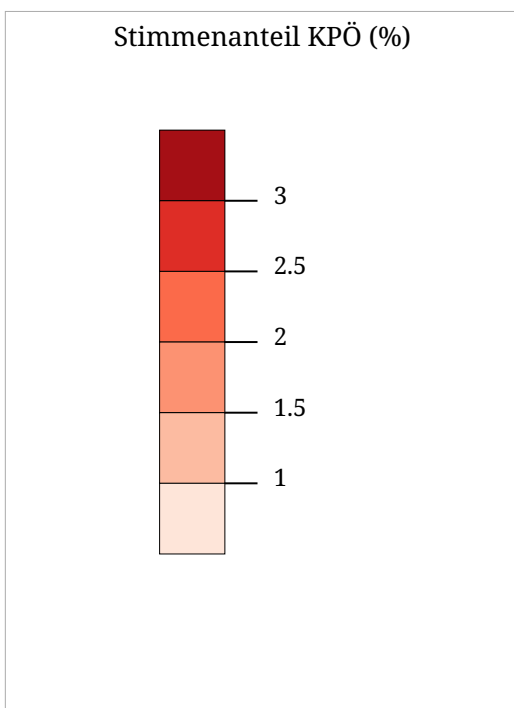

Kartenset »Nationalratswahl 2024 - Ergebnisse der Parteien« Stimmenanteil KPÖ (%)

Die Karte zeigt die für die KPÖ (Kommunistische Partei Österreichs – KPÖ Plus) bei der Europawahl 2024 abgegebenen Stimmen in Prozent aller gültigen Stimmen