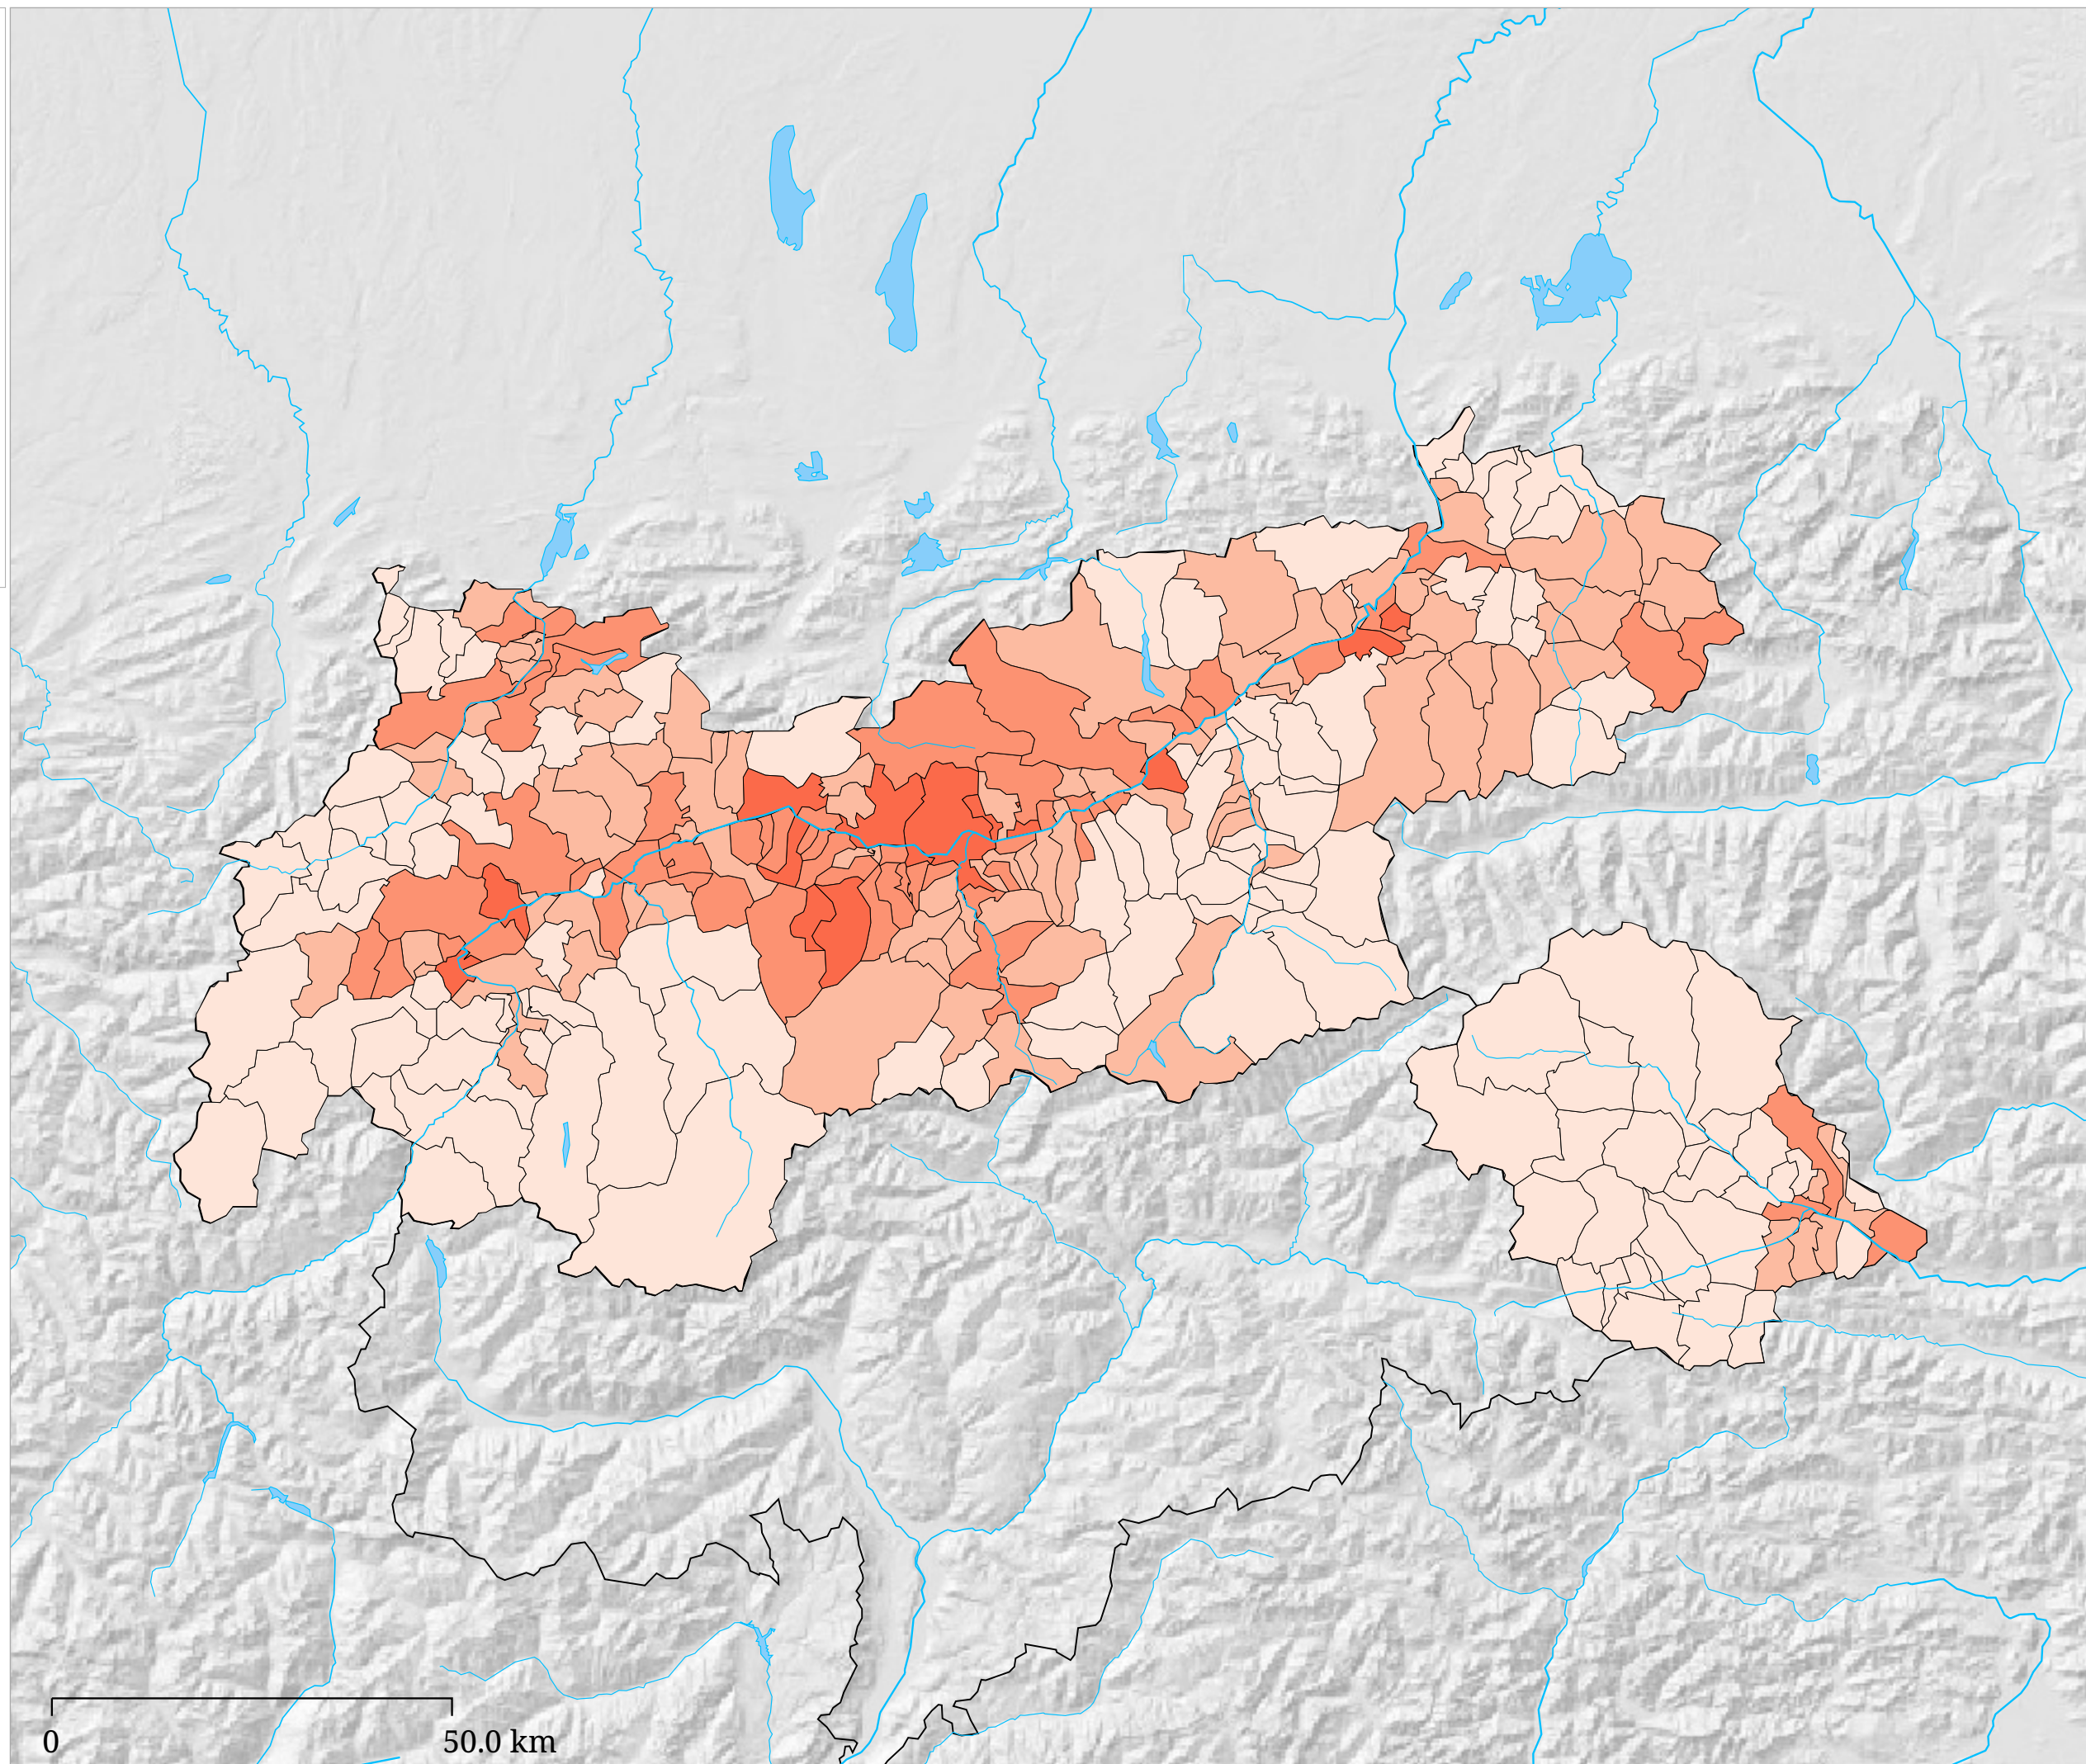

Die Karte zeigt die für die ÖVP (Karl Nehammer – Die Volkspartei) bei der Europawahl 2024 abgegebenen Stimmen in Prozent aller gültigen Stimmen

Kartenset »Nationalratswahl 2024 - Ergebnisse der Parteien« Stimmenanteil SPÖ (%)

Die Karte zeigt die für die SPÖ (Sozialdemokratische Partei Österreichs) bei der Europawahl 2024 abgegebenen Stimmen in Prozent aller gültigen Stimmen

Kartenset »Nationalratswahl 2024 - Ergebnisse der Parteien« Stimmenanteil FPÖ (%)

Die Karte zeigt die für die FPÖ (Freiheitliche Partei Österreichs) bei der Europawahl 2024 abgegebenen Stimmen in Prozent aller gültigen Stimmen

Kartenset »Nationalratswahl 2024 - Ergebnisse der Parteien« Stimmenanteil GRÜNE (%)

Die Karte zeigt die für die NEOS (NEOS – Die Reformkraft für dein neues Österreich) bei der Europawahl 2024 abgegebenen Stimmen in Prozent aller gültigen Stimmen

Die Karte zeigt die für BIER (Die Bierpartei) bei der Europawahl 2024 abgegebenen Stimmen in Prozent aller gültigen Stimmen