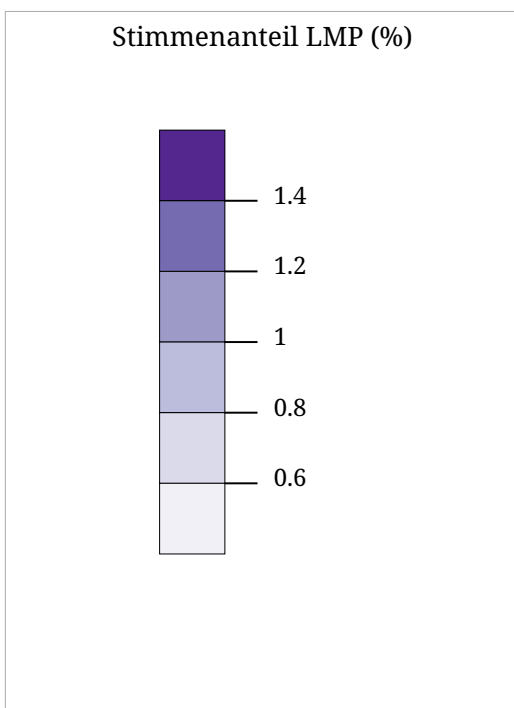

Stimmenanteil GRÜNE (%)

Die Karte zeigt die für die GRÜNEN (Die Grünen – Die Grüne Alternative) bei der Europawahl 2024 abgegebenen Stimmen in Prozent aller gültigen Stimmen

Kartenset »Nationalratswahl 2024 - Ergebnisse der Parteien« Stimmenanteil NEOS (%)

Die Karte zeigt die für die NEOS (NEOS – Die Reformkraft für dein neues Österreich) bei der Europawahl 2024 abgegebenen Stimmen in Prozent aller gültigen Stimmen

Die Karte zeigt die für BIER (Die Bierpartei) bei der Europawahl 2024 abgegebenen Stimmen in Prozent aller gültigen Stimmen

Die Karte zeigt die für MFG (MFG – Österreich Menschen – Freiheit – Grundrechte) bei der Europawahl 2024 abgegebenen Stimmen in Prozent aller gültigen Stimmen

Die Karte zeigt die für BGE (DIE GELBEN) bei der Europawahl 2024 abgegebenen Stimmen in Prozent aller gültigen Stimmen

Kartenset »Nationalratswahl 2024 - Ergebnisse der Parteien«

Stimmenanteil LMP (%)

Die Karte zeigt die für die LMP (Liste Madeleine Petrovic) bei der Europawahl 2024 abgegebenen Stimmen in Prozent aller gültigen Stimmen