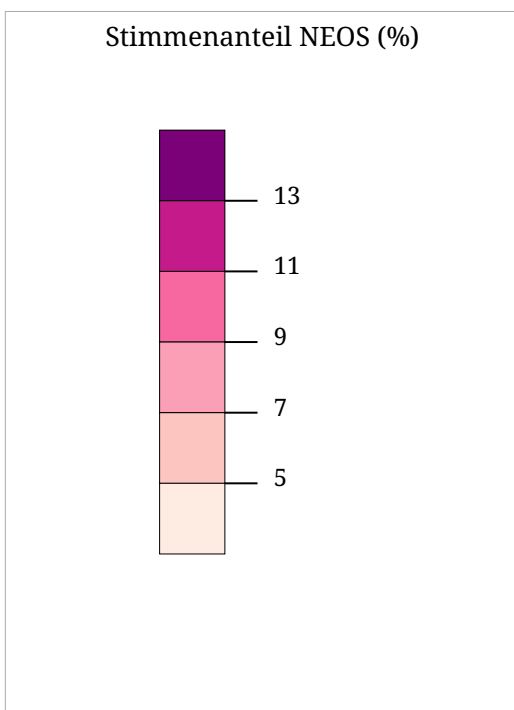

Die Karte zeigt die für die SPÖ (Sozialdemokratische Partei Österreichs) bei der Europawahl 2024 abgegebenen Stimmen in Prozent aller gültigen Stimmen

Kartenset »Nationalratswahl 2024 - Ergebnisse der Parteien« Stimmenanteil FPÖ (%)

Die Karte zeigt die für die FPÖ (Freiheitliche Partei Österreichs) bei der Europawahl 2024 abgegebenen Stimmen in Prozent aller gültigen Stimmen

Kartenset »Nationalratswahl 2024 - Ergebnisse der Parteien« Stimmenanteil GRÜNE (%)

Stimmenanteil GRÜNE (%)

Die Karte zeigt die für die GRÜNEN (Die Grünen – Die Grüne Alternative) bei der Europawahl 2024 abgegebenen Stimmen in Prozent aller gültigen Stimmen

Kartenset »Nationalratswahl 2024 - Ergebnisse der Parteien« Stimmenanteil NEOS (%)

Die Karte zeigt die für die NEOS (NEOS – Die Reformkraft für dein neues Österreich) bei der Europawahl 2024 abgegebenen Stimmen in Prozent aller gültigen Stimmen

Die Karte zeigt die für BIER (Die Bierpartei) bei der Europawahl 2024 abgegebenen Stimmen in Prozent aller gültigen Stimmen