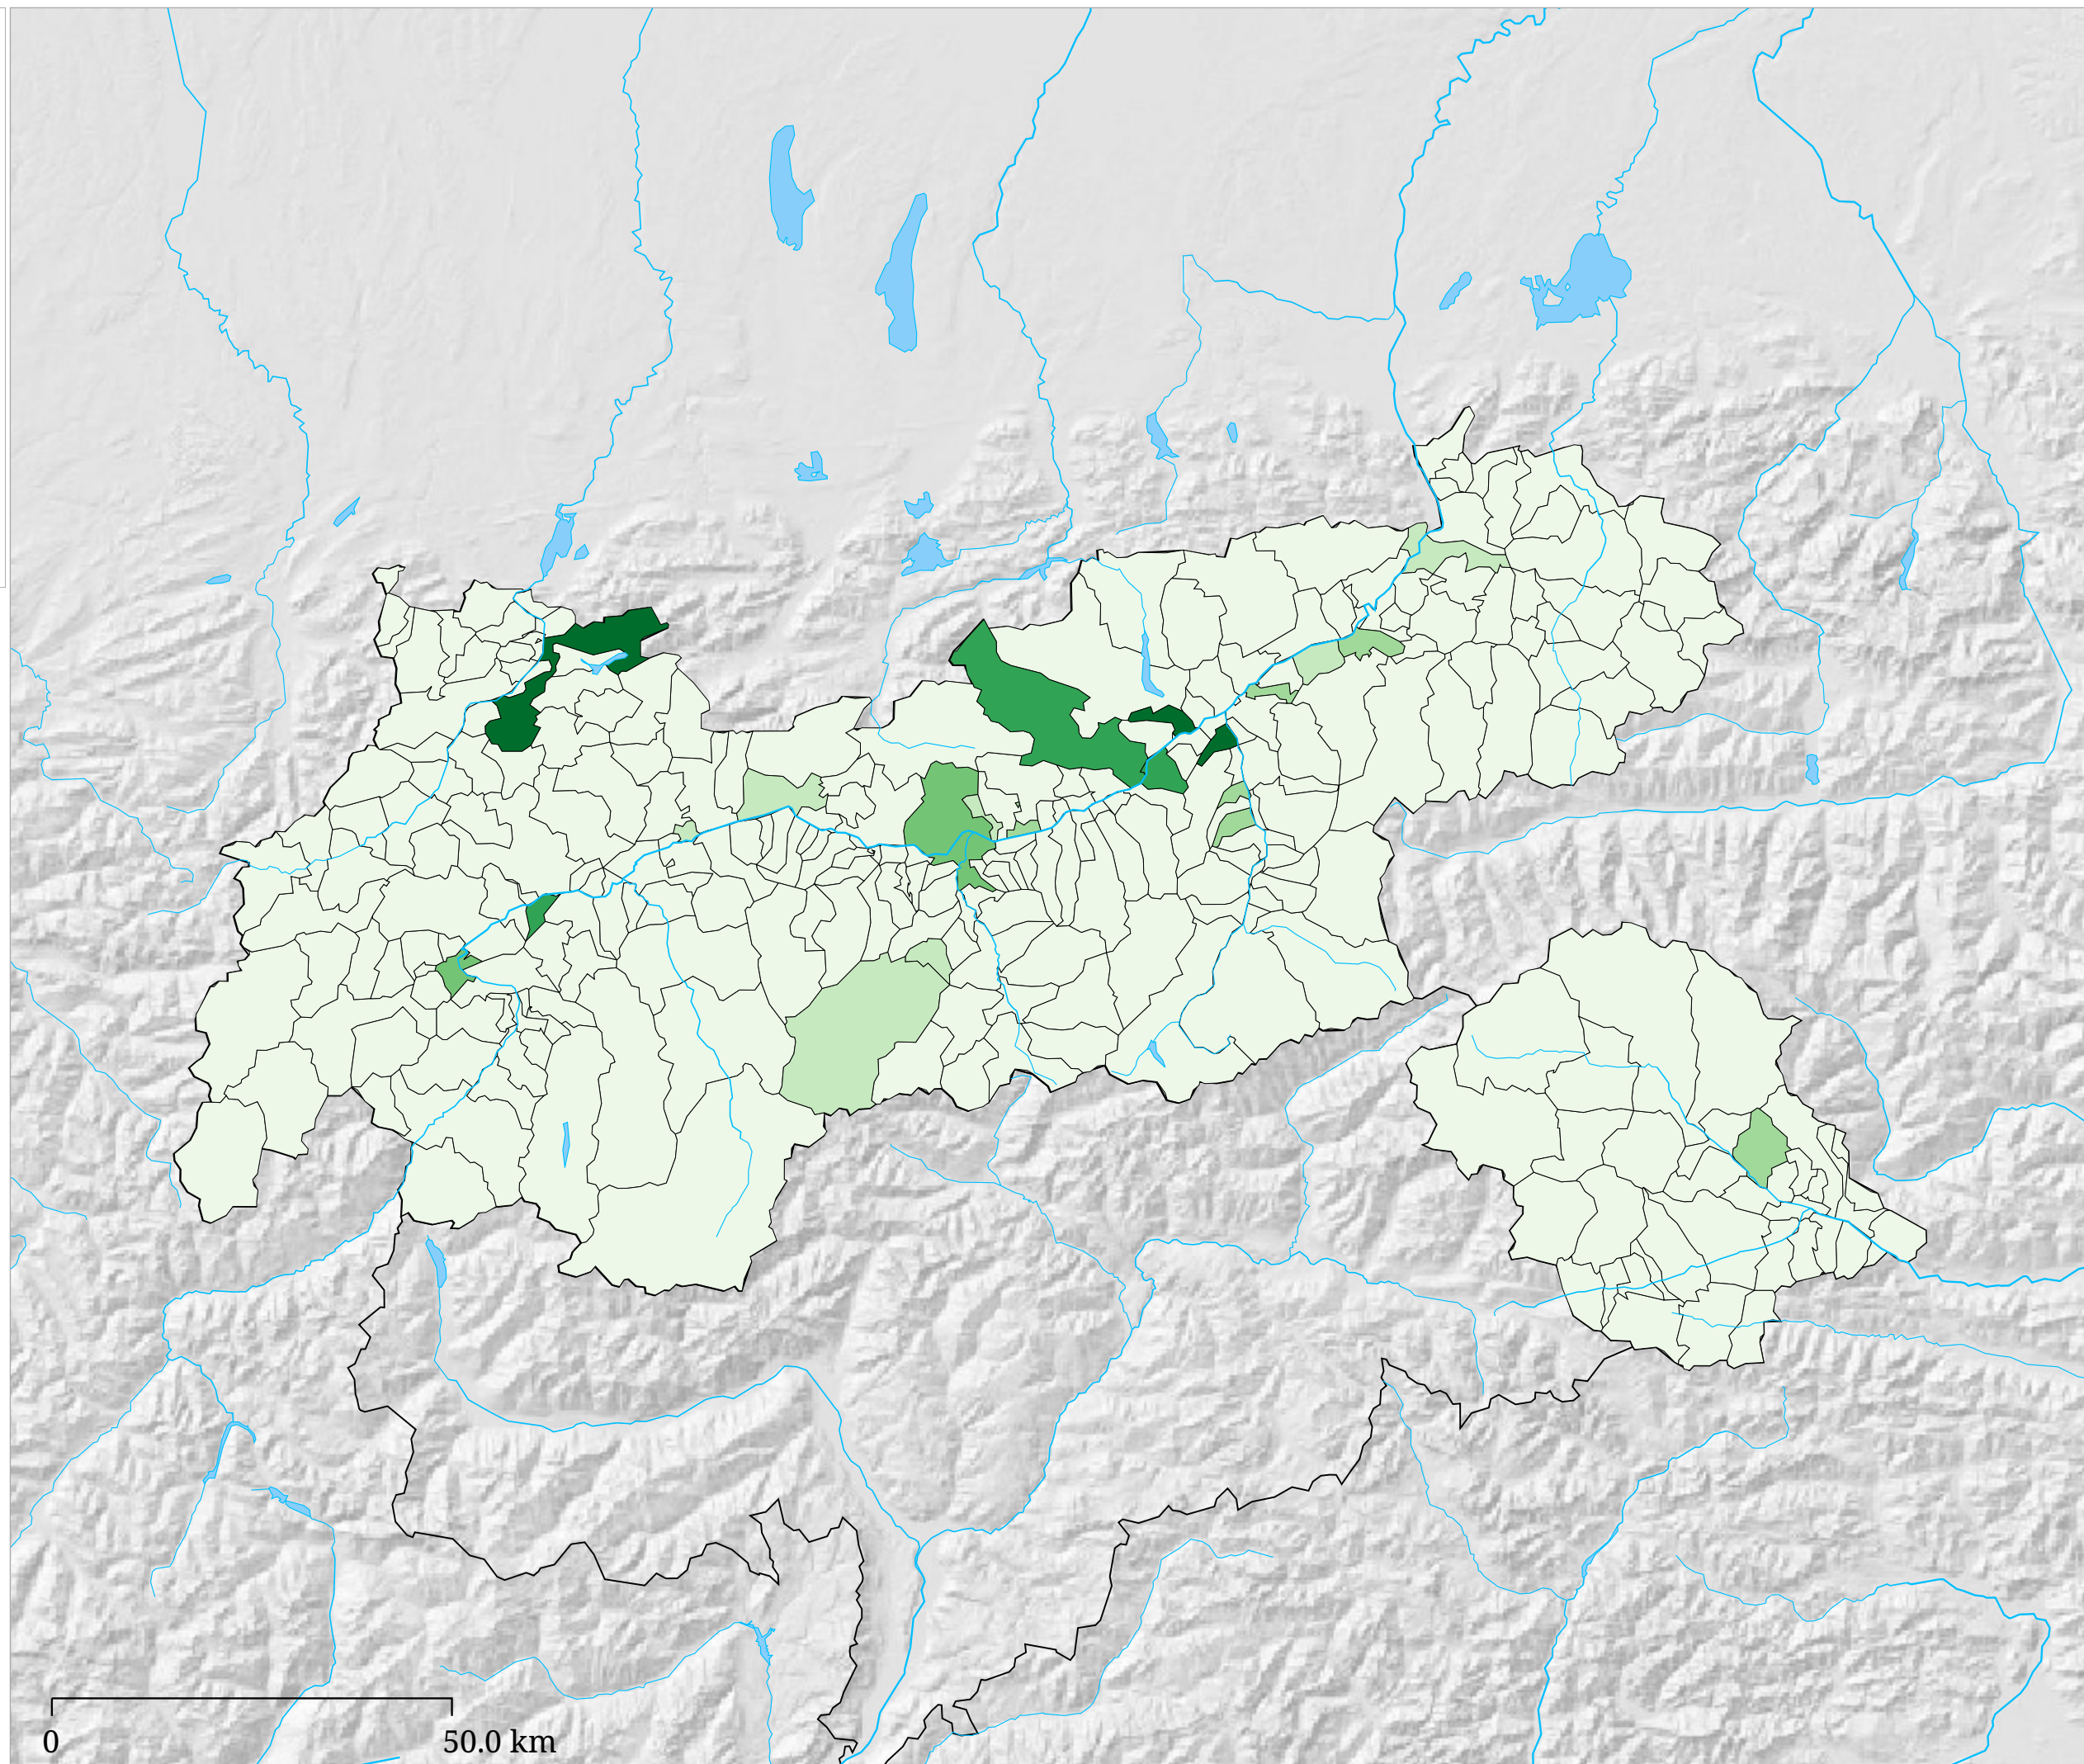

Kartenset »Nationalratswahl 2024 - Ergebnisse der Parteien« Stimmenanteil GAZA (%)

Die Karte zeigt die für GAZA (Liste GAZA – Stimmen gegen den Völkermord) bei der Europawahl 2024 abgegebenen Stimmen in Prozent aller gültigen Stimmen