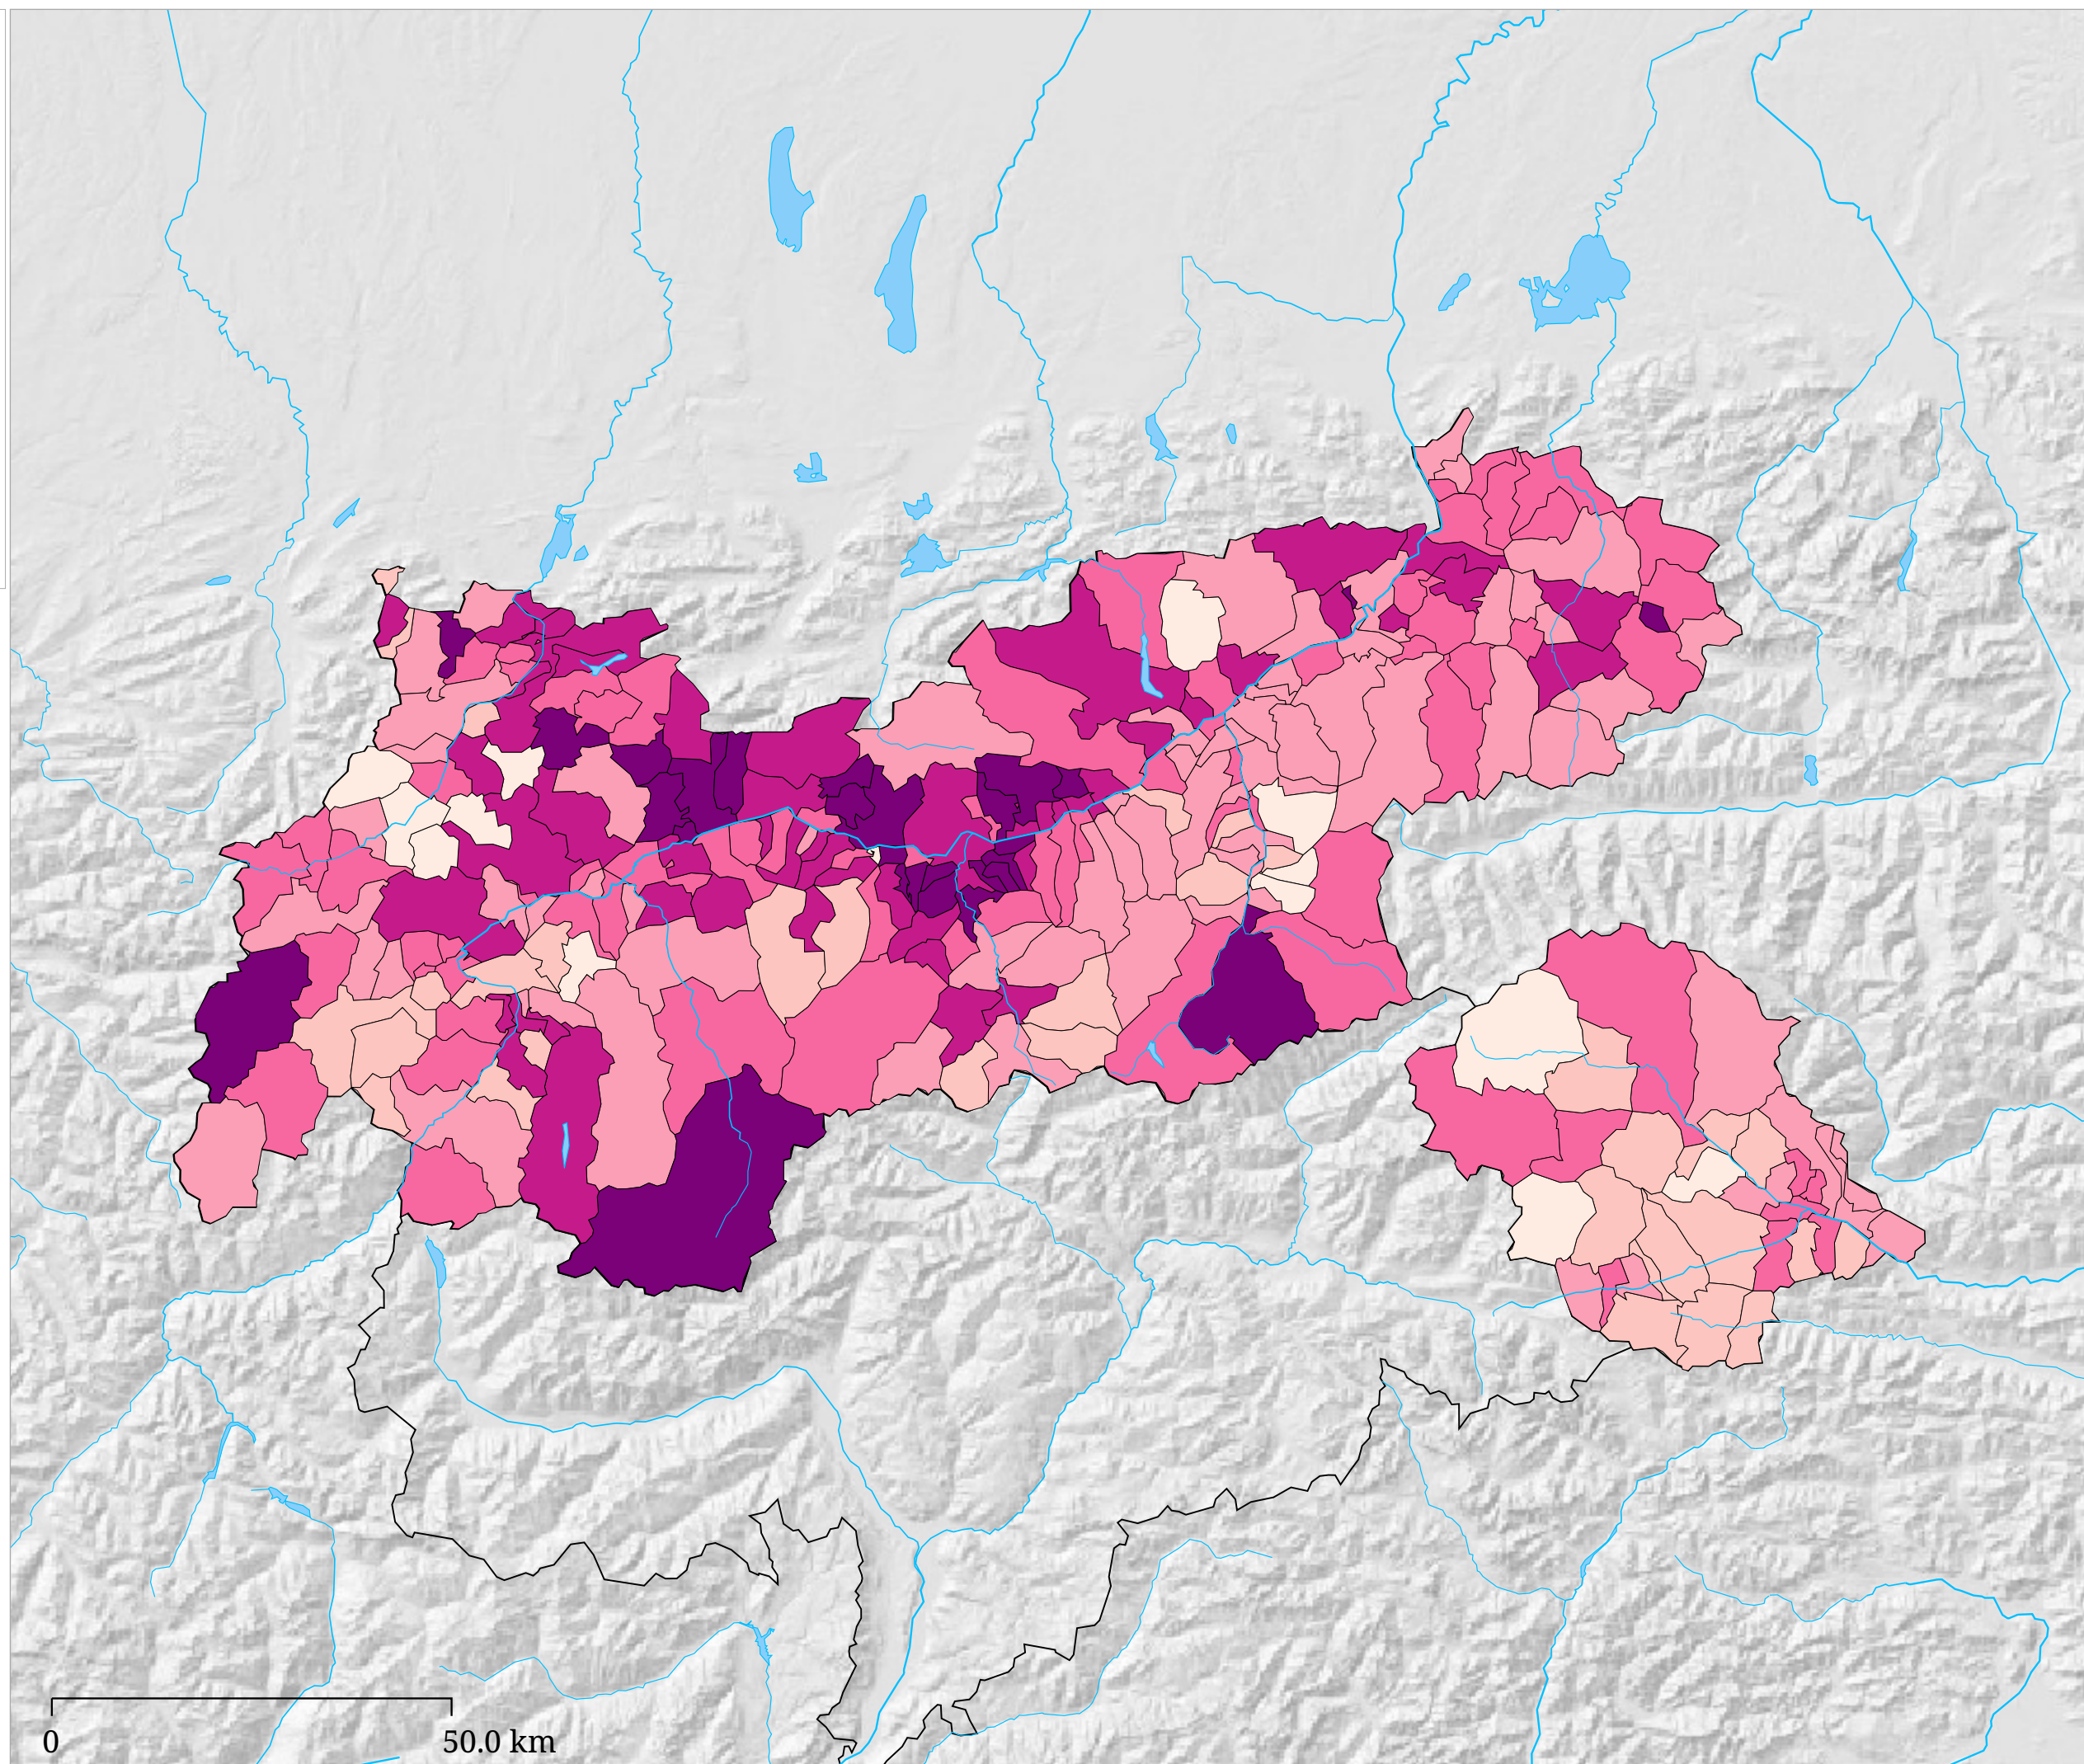

Die Karte zeigt die für die ÖVP (Karl Nehammer – Die Volkspartei) bei der Europawahl 2024 abgegebenen Stimmen in Prozent aller gültigen Stimmen

Kartenset »Nationalratswahl 2024 - Ergebnisse der Parteien« Stimmenanteil SPÖ (%)

Die Karte zeigt die für die SPÖ (Sozialdemokratische Partei Österreichs) bei der Europawahl 2024 abgegebenen Stimmen in Prozent aller gültigen Stimmen

Kartenset »Nationalratswahl 2024 - Ergebnisse der Parteien« Stimmenanteil FPÖ (%)

Die Karte zeigt die für die FPÖ (Freiheitliche Partei Österreichs) bei der Europawahl 2024 abgegebenen Stimmen in Prozent aller gültigen Stimmen

Kartenset »Nationalratswahl 2024 - Ergebnisse der Parteien« Stimmenanteil GRÜNE (%)

Die Karte zeigt die für die NEOS (NEOS – Die Reformkraft für dein neues Österreich) bei der Europawahl 2024 abgegebenen Stimmen in Prozent aller gültigen Stimmen

Die Karte zeigt die für BIER (Die Bierpartei) bei der Europawahl 2024 abgegebenen Stimmen in Prozent aller gültigen Stimmen