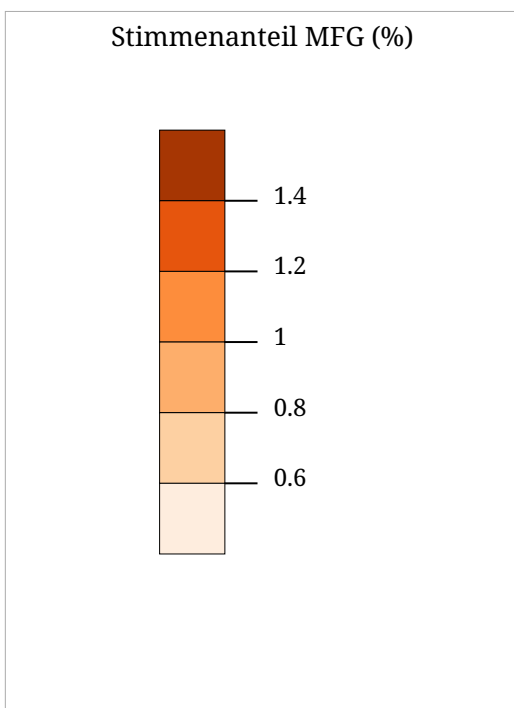

Die Karte zeigt die für die FPÖ (Freiheitliche Partei Österreichs) bei der Europawahl 2024 abgegebenen Stimmen in Prozent aller gültigen Stimmen

Kartenset »Nationalratswahl 2024 - Ergebnisse der Parteien« Stimmenanteil GRÜNE (%)

Stimmenanteil GRÜNE (%)

Die Karte zeigt die für die GRÜNEN (Die Grünen – Die Grüne Alternative) bei der Europawahl 2024 abgegebenen Stimmen in Prozent aller gültigen Stimmen

Kartenset »Nationalratswahl 2024 - Ergebnisse der Parteien« Stimmenanteil NEOS (%)

Die Karte zeigt die für die NEOS (NEOS – Die Reformkraft für dein neues Österreich) bei der Europawahl 2024 abgegebenen Stimmen in Prozent aller gültigen Stimmen

Die Karte zeigt die für BIER (Die Bierpartei) bei der Europawahl 2024 abgegebenen Stimmen in Prozent aller gültigen Stimmen

Die Karte zeigt die für MFG (MFG – Österreich Menschen – Freiheit – Grundrechte) bei der Europawahl 2024 abgegebenen Stimmen in Prozent aller gültigen Stimmen

Die Karte zeigt die für BGE (DIE GELBEN) bei der Europawahl 2024 abgegebenen Stimmen in Prozent aller gültigen Stimmen