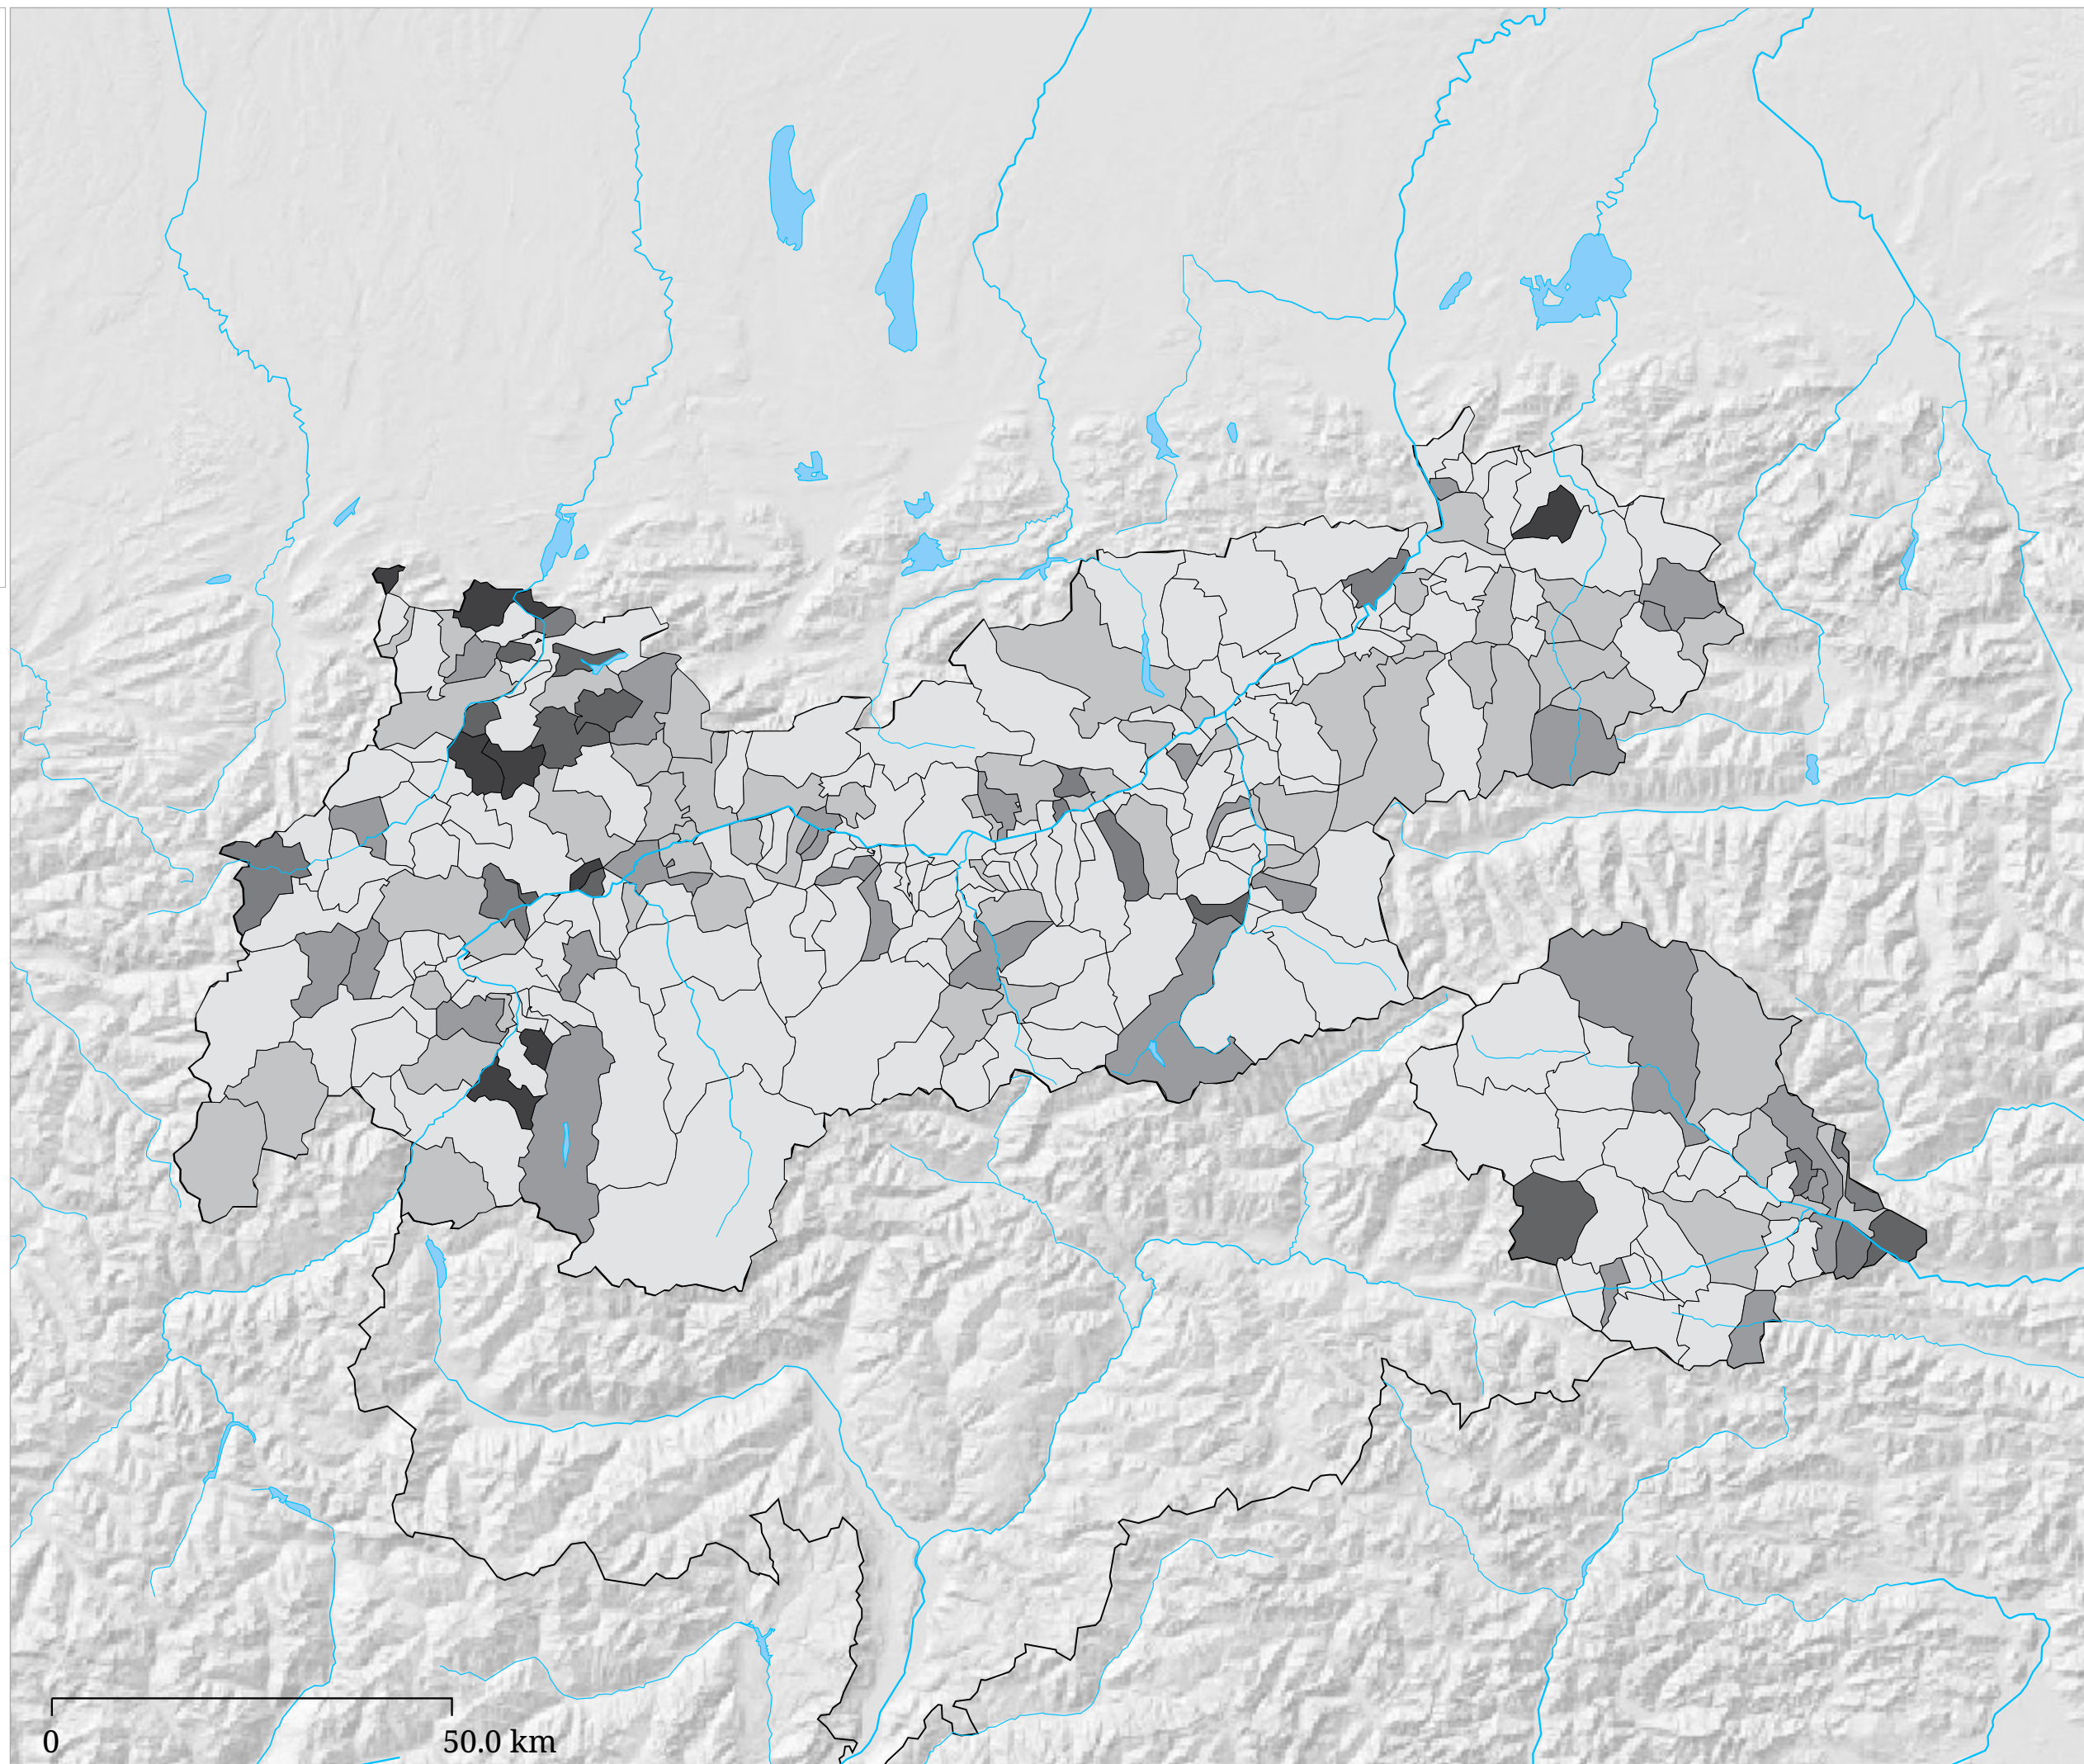

Kartenset »Nationalratswahl 2024 - Ergebnisse der Parteien« Stimmenanteil GAZA (%)

Die Karte zeigt die für GAZA (Liste GAZA – Stimmen gegen den Völkermord) bei der Europawahl 2024 abgegebenen Stimmen in Prozent aller gültigen Stimmen

Kartenset »Nationalratswahl 2024 - Ergebnisse der Parteien« Stimmenanteil KPÖ (%)

Die Karte zeigt die für die KPÖ (Kommunistische Partei Österreichs – KPÖ Plus) bei der Europawahl 2024 abgegebenen Stimmen in Prozent aller gültigen Stimmen

Kartenset »Nationalratswahl 2024 - Ergebnisse der Parteien«

Stimmenanteil KEINE (%)

Stimmenanteil KEINE (%)

Die Karte zeigt die für die Liste KEINE (Keine von denen) bei der Europawahl 2024 abgegebenen Stimmen in Prozent aller gültigen Stimmen