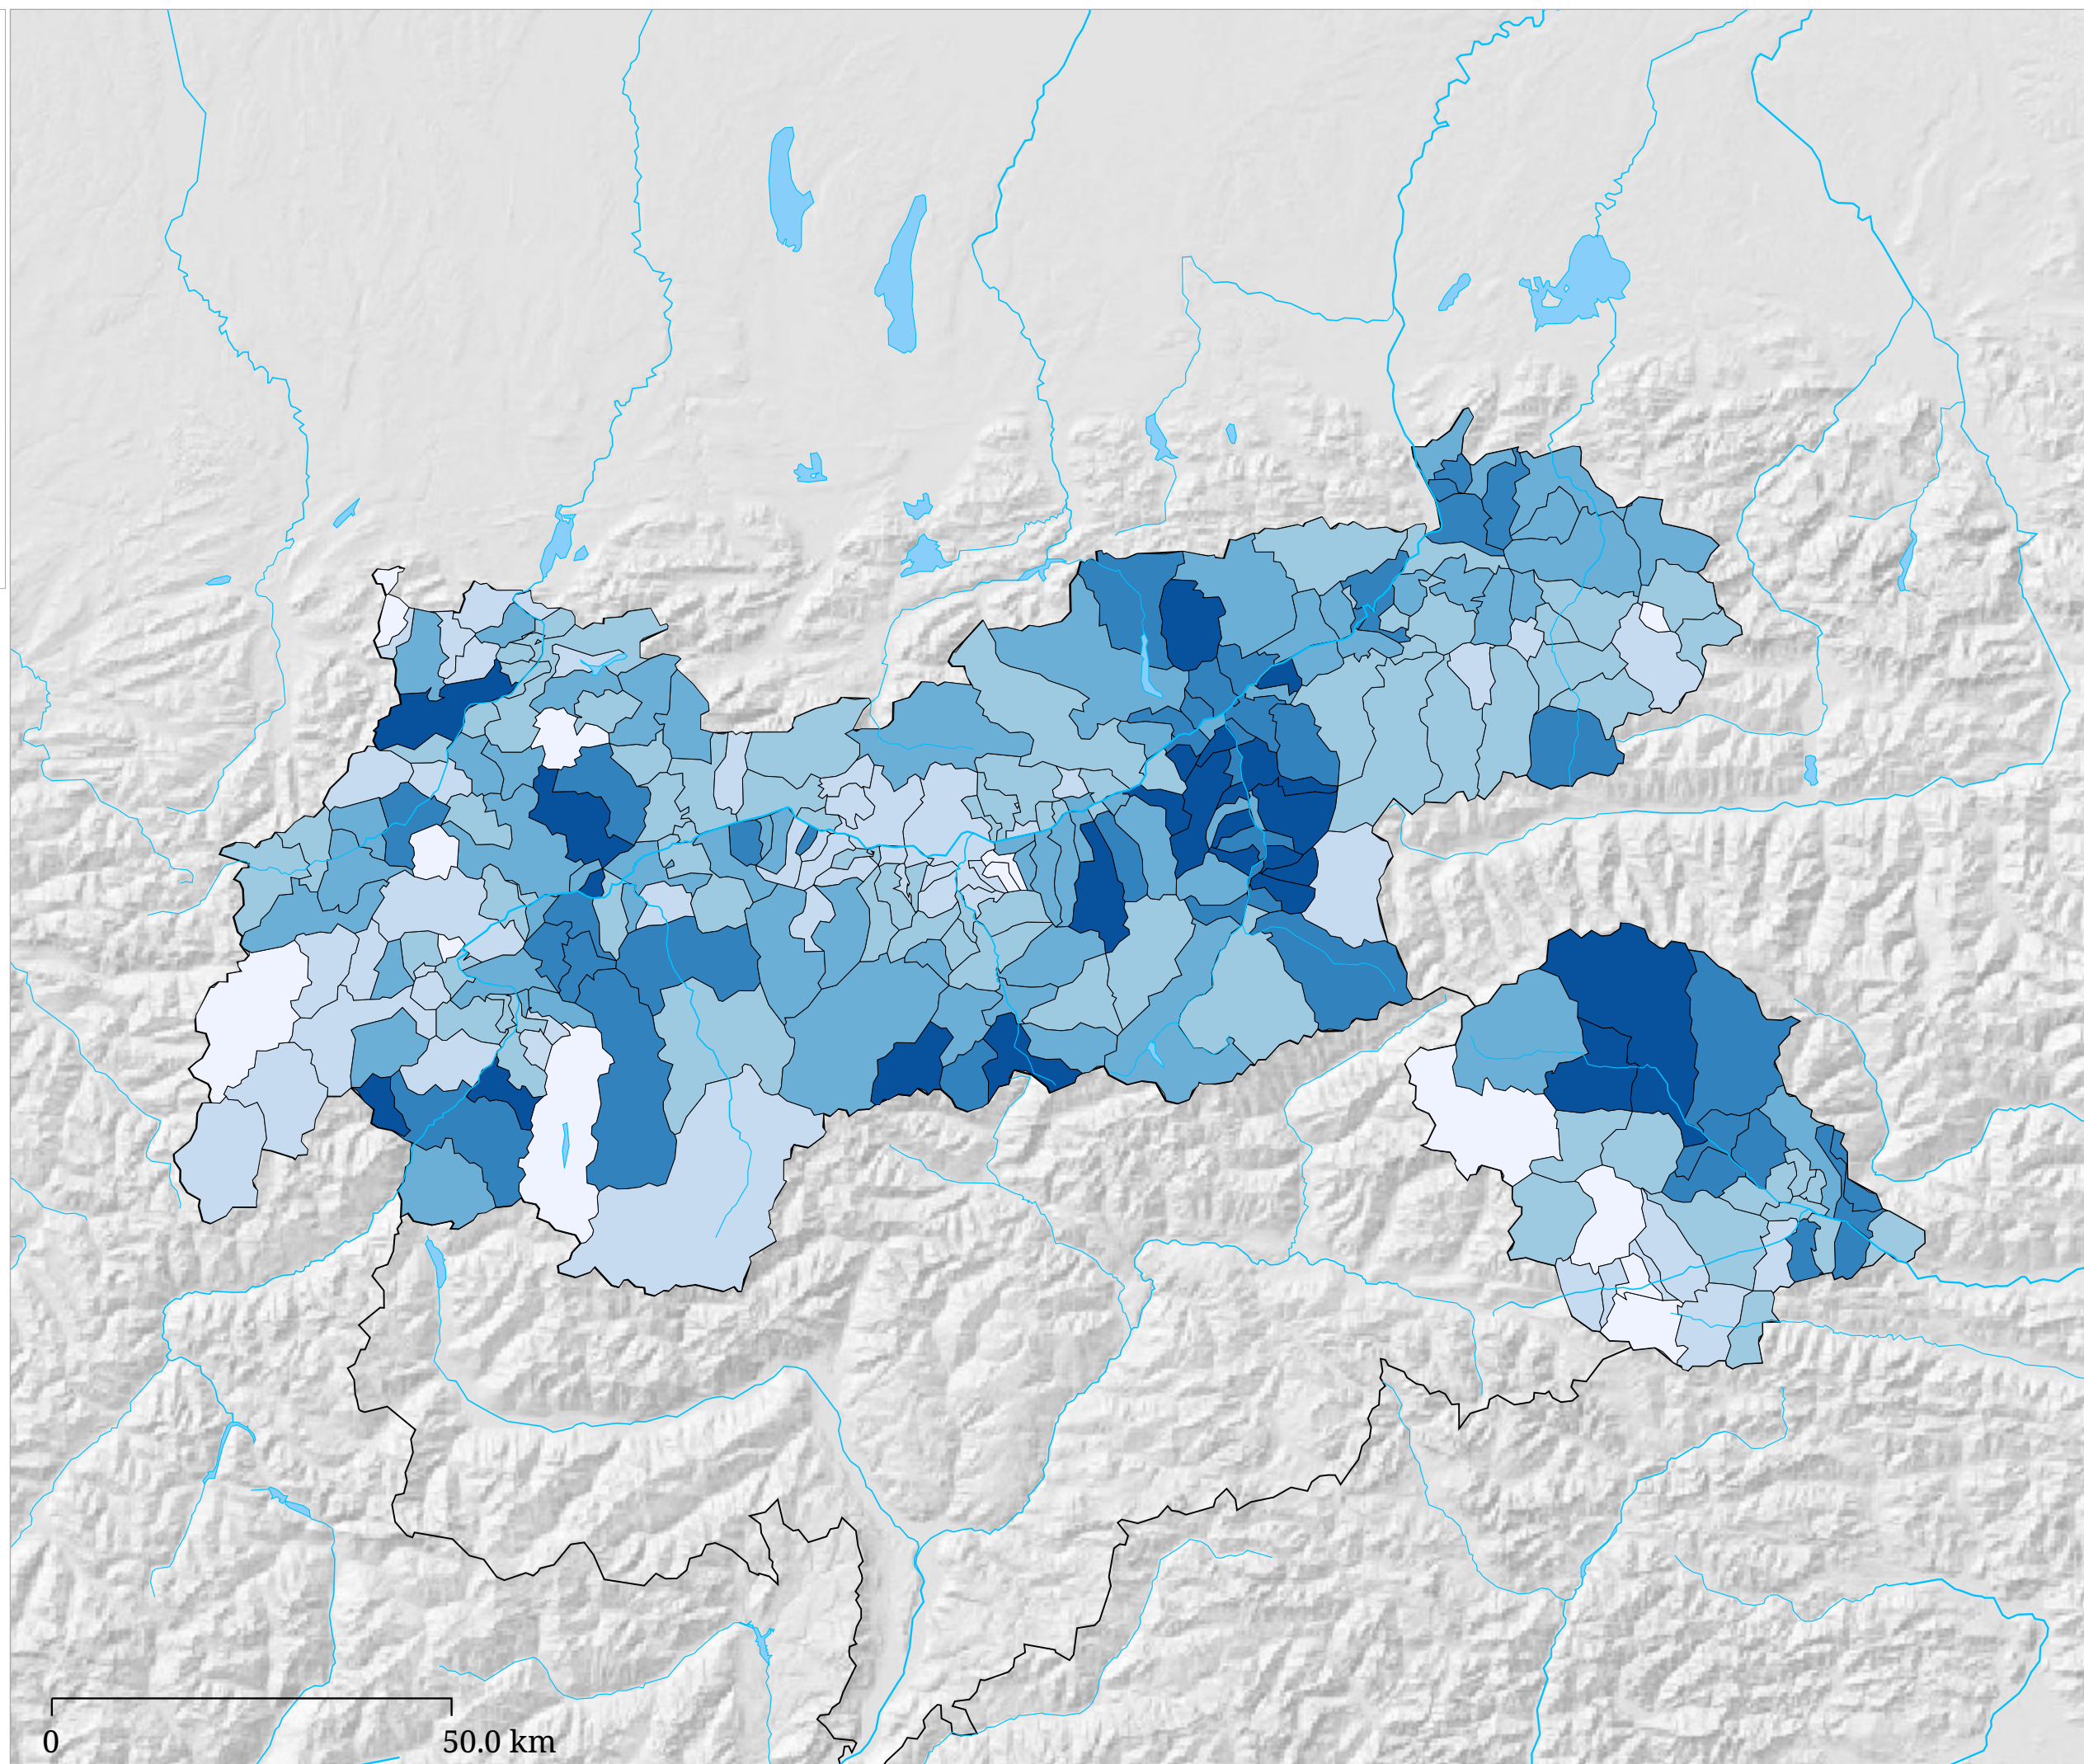

Die Karte zeigt die für die ÖVP (Karl Nehammer – Die Volkspartei) bei der Europawahl 2024 abgegebenen Stimmen in Prozent aller gültigen Stimmen

Kartenset »Nationalratswahl 2024 - Ergebnisse der Parteien« Stimmenanteil SPÖ (%)

Die Karte zeigt die für die SPÖ (Sozialdemokratische Partei Österreichs) bei der Europawahl 2024 abgegebenen Stimmen in Prozent aller gültigen Stimmen

Kartenset »Nationalratswahl 2024 - Ergebnisse der Parteien« Stimmenanteil FPÖ (%)

Die Karte zeigt die für die FPÖ (Freiheitliche Partei Österreichs) bei der Europawahl 2024 abgegebenen Stimmen in Prozent aller gültigen Stimmen

Kartenset »Nationalratswahl 2024 - Ergebnisse der Parteien« Stimmenanteil GRÜNE (%)

Die Karte zeigt die für die NEOS (NEOS – Die Reformkraft für dein neues Österreich) bei der Europawahl 2024 abgegebenen Stimmen in Prozent aller gültigen Stimmen

Die Karte zeigt die für BIER (Die Bierpartei) bei der Europawahl 2024 abgegebenen Stimmen in Prozent aller gültigen Stimmen