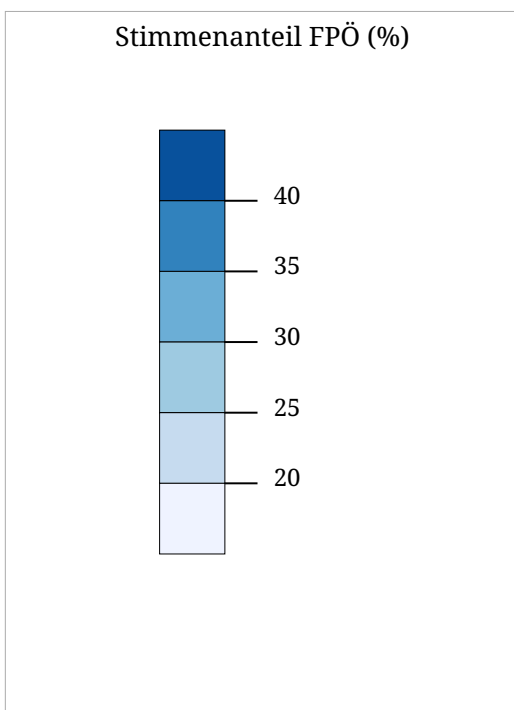

Die Karte zeigt die für die ÖVP (Karl Nehammer – Die Volkspartei) bei der Europawahl 2024 abgegebenen Stimmen in Prozent aller gültigen Stimmen

Kartenset »Nationalratswahl 2024 - Ergebnisse der Parteien« Stimmenanteil SPÖ (%)

Die Karte zeigt die für die SPÖ (Sozialdemokratische Partei Österreichs) bei der Europawahl 2024 abgegebenen Stimmen in Prozent aller gültigen Stimmen

Kartenset »Nationalratswahl 2024 - Ergebnisse der Parteien« Stimmenanteil FPÖ (%)

Die Karte zeigt die für die FPÖ (Freiheitliche Partei Österreichs) bei der Europawahl 2024 abgegebenen Stimmen in Prozent aller gültigen Stimmen

Kartenset »Nationalratswahl 2024 - Ergebnisse der Parteien« Stimmenanteil GRÜNE (%)