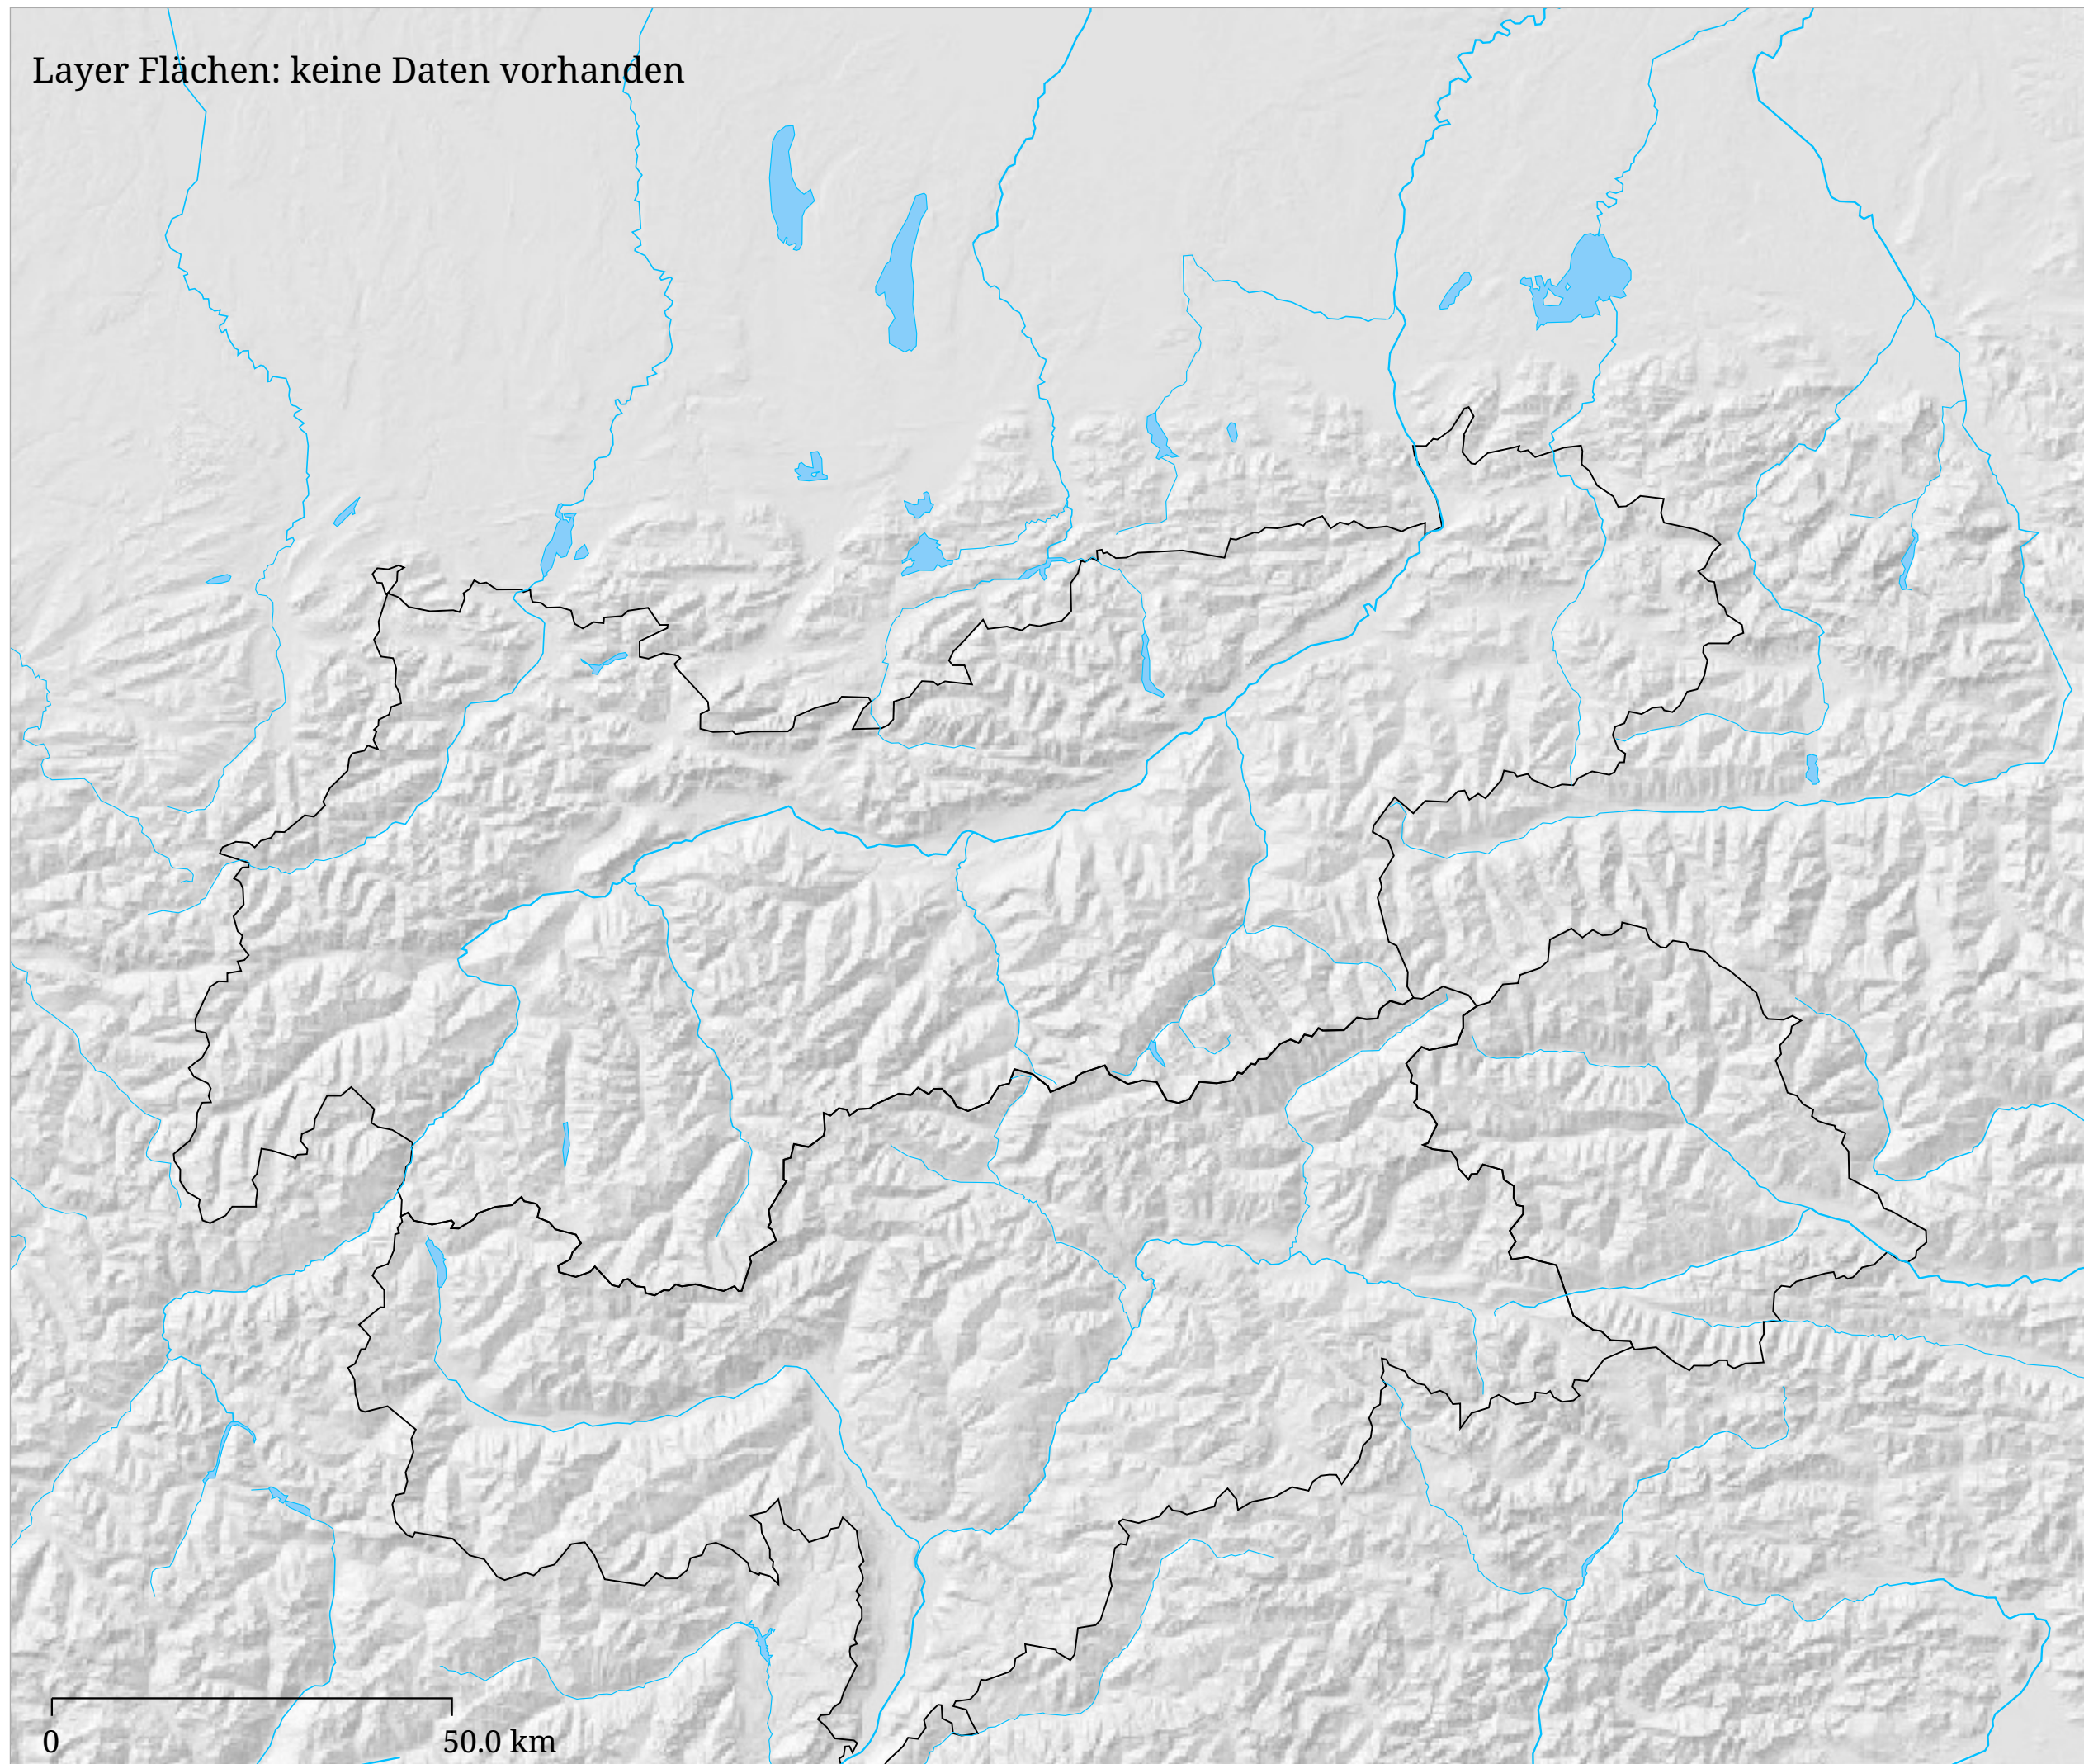

Die Karte zeigt die für BGE (DIE GELBEN) bei der Europawahl 2024 abgegebenen Stimmen in Prozent aller gültigen Stimmen