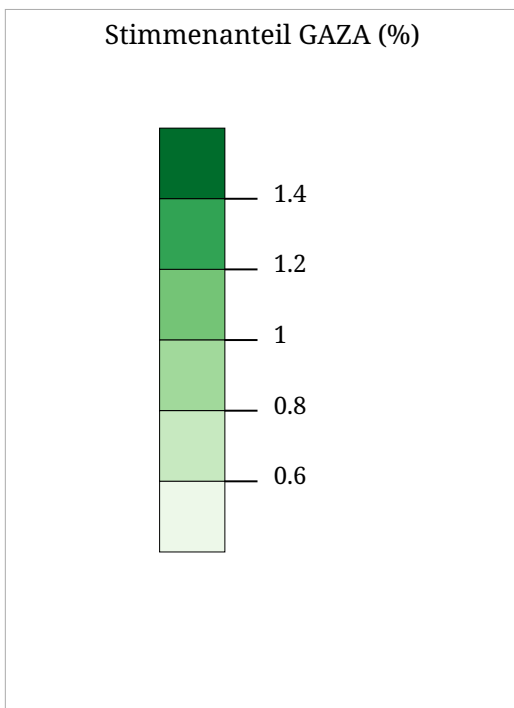

Die Karte zeigt die für die NEOS (NEOS – Die Reformkraft für dein neues Österreich) bei der Europawahl 2024 abgegebenen Stimmen in Prozent aller gültigen Stimmen

Die Karte zeigt die für BIER (Die Bierpartei) bei der Europawahl 2024 abgegebenen Stimmen in Prozent aller gültigen Stimmen

Die Karte zeigt die für MFG (MFG – Österreich Menschen – Freiheit – Grundrechte) bei der Europawahl 2024 abgegebenen Stimmen in Prozent aller gültigen Stimmen

Die Karte zeigt die für BGE (DIE GELBEN) bei der Europawahl 2024 abgegebenen Stimmen in Prozent aller gültigen Stimmen

Kartenset »Nationalratswahl 2024 - Ergebnisse der Parteien«

Stimmenanteil LMP (%)

Die Karte zeigt die für die LMP (Liste Madeleine Petrovic) bei der Europawahl 2024 abgegebenen Stimmen in Prozent aller gültigen Stimmen

Kartenset »Nationalratswahl 2024 - Ergebnisse der Parteien« Stimmenanteil GAZA (%)

Die Karte zeigt die für GAZA (Liste GAZA – Stimmen gegen den Völkermord) bei der Europawahl 2024 abgegebenen Stimmen in Prozent aller gültigen Stimmen