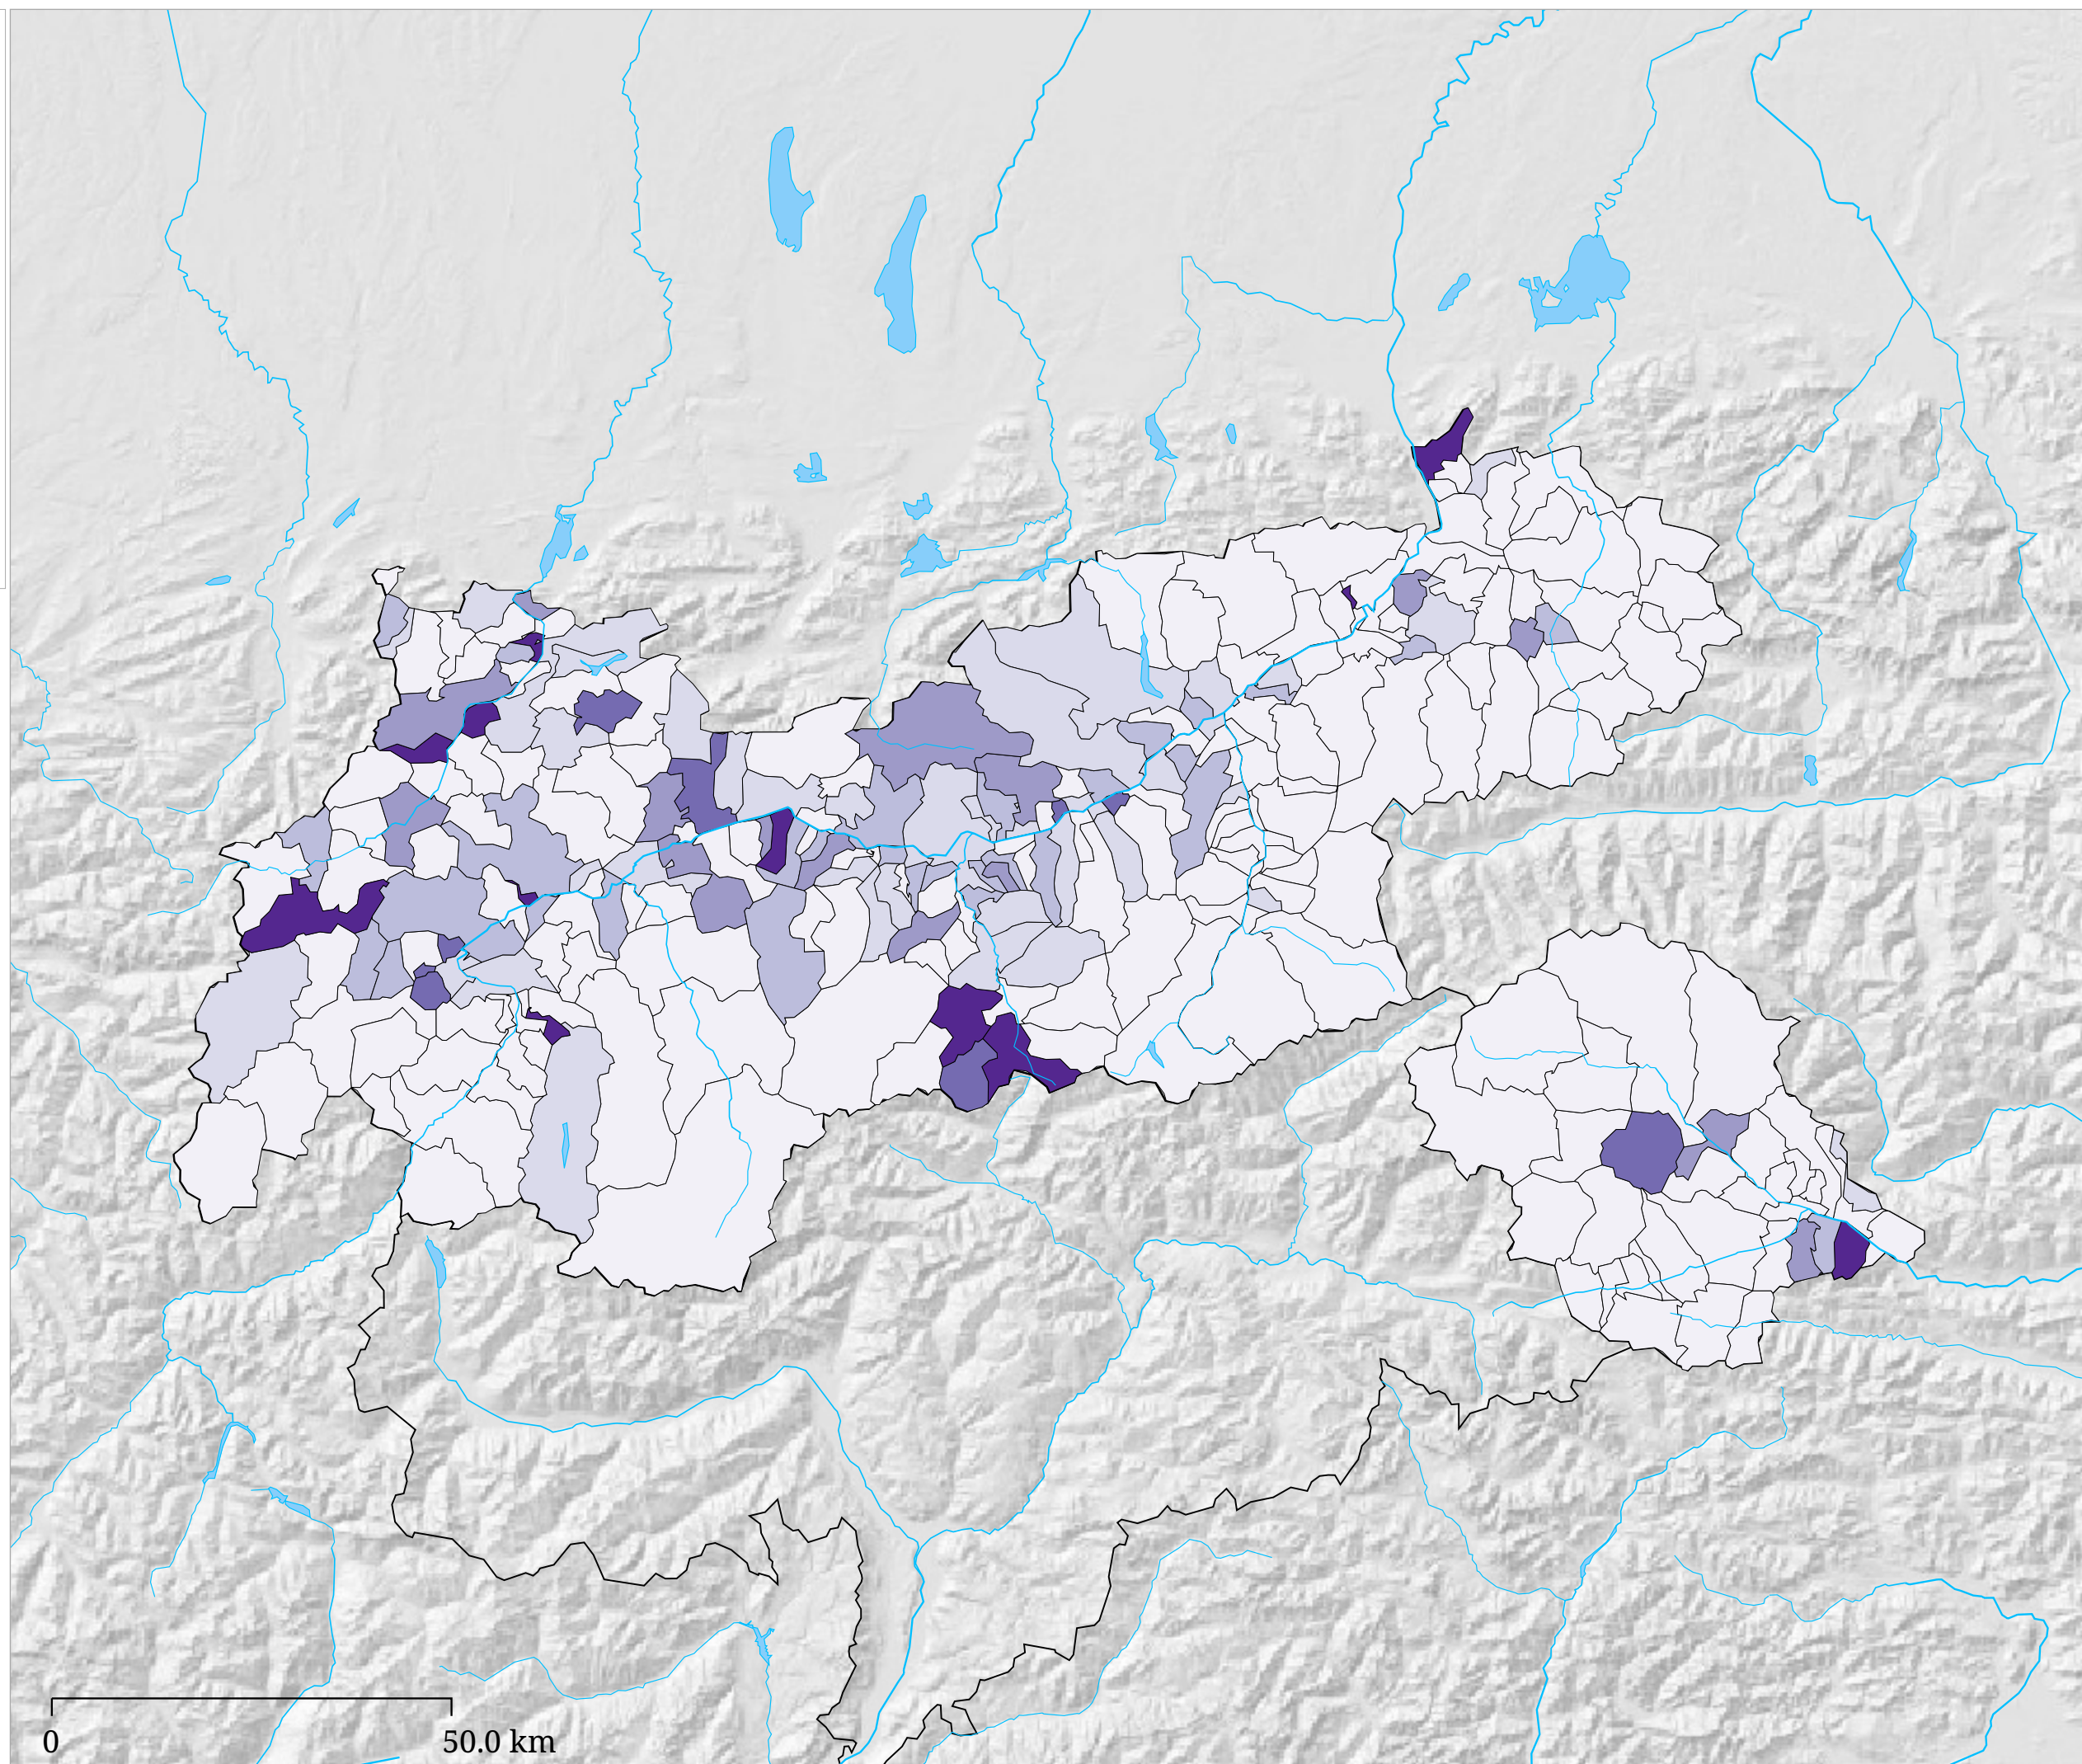

Die Karte zeigt die für die ÖVP (Karl Nehammer – Die Volkspartei) bei der Europawahl 2024 abgegebenen Stimmen in Prozent aller gültigen Stimmen

Kartenset »Nationalratswahl 2024 - Ergebnisse der Parteien« Stimmenanteil SPÖ (%)

Die Karte zeigt die für die NEOS (NEOS – Die Reformkraft für dein neues Österreich) bei der Europawahl 2024 abgegebenen Stimmen in Prozent aller gültigen Stimmen

Die Karte zeigt die für BIER (Die Bierpartei) bei der Europawahl 2024 abgegebenen Stimmen in Prozent aller gültigen Stimmen

Die Karte zeigt die für MFG (MFG – Österreich Menschen – Freiheit – Grundrechte) bei der Europawahl 2024 abgegebenen Stimmen in Prozent aller gültigen Stimmen

Die Karte zeigt die für BGE (DIE GELBEN) bei der Europawahl 2024 abgegebenen Stimmen in Prozent aller gültigen Stimmen

Kartenset »Nationalratswahl 2024 - Ergebnisse der Parteien«

Stimmenanteil LMP (%)

Die Karte zeigt die für die LMP (Liste Madeleine Petrovic) bei der Europawahl 2024 abgegebenen Stimmen in Prozent aller gültigen Stimmen