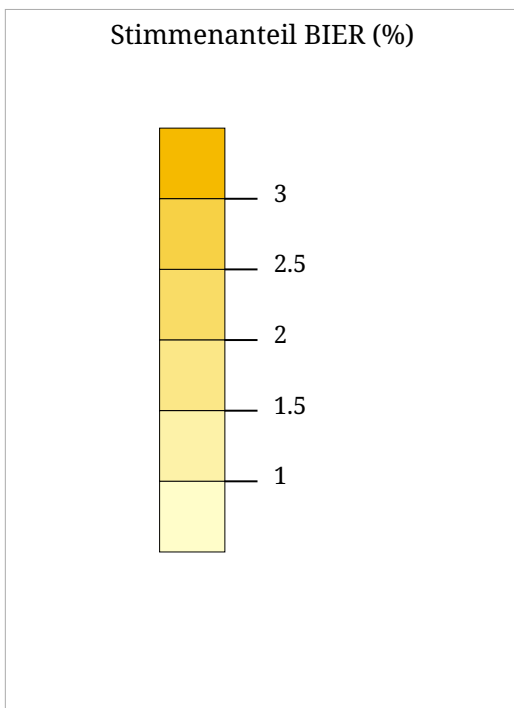

Die Karte zeigt die für die FPÖ (Freiheitliche Partei Österreichs) bei der Europawahl 2024 abgegebenen Stimmen in Prozent aller gültigen Stimmen

Kartenset »Nationalratswahl 2024 - Ergebnisse der Parteien« Stimmenanteil GRÜNE (%)

Stimmenanteil GRÜNE (%)

Die Karte zeigt die für die GRÜNEN (Die Grünen – Die Grüne Alternative) bei der Europawahl 2024 abgegebenen Stimmen in Prozent aller gültigen Stimmen

Kartenset »Nationalratswahl 2024 - Ergebnisse der Parteien« Stimmenanteil NEOS (%)

Die Karte zeigt die für die NEOS (NEOS – Die Reformkraft für dein neues Österreich) bei der Europawahl 2024 abgegebenen Stimmen in Prozent aller gültigen Stimmen

Die Karte zeigt die für BIER (Die Bierpartei) bei der Europawahl 2024 abgegebenen Stimmen in Prozent aller gültigen Stimmen

Die Karte zeigt die für MFG (MFG – Österreich Menschen – Freiheit – Grundrechte) bei der Europawahl 2024 abgegebenen Stimmen in Prozent aller gültigen Stimmen

Die Karte zeigt die für BGE (DIE GELBEN) bei der Europawahl 2024 abgegebenen Stimmen in Prozent aller gültigen Stimmen