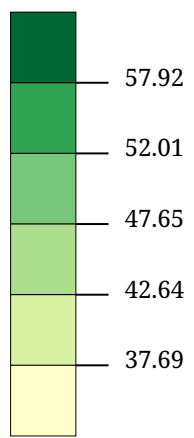

Partei auf Platz 1

- ÖVP 
- SPÖ 
- FPÖ 
- GRÜNE 
- NEOS 
- KPÖ 
- EUROPA 

Flächenfarbe Gelb = Stimmgleichheit

Die Karte zeigt den Wahlsieger der Europawahl 2019

Partei auf Platz 2

- ÖVP
- SPÖ
- FPÖ
- GRÜNE
- NEOS
- KPÖ
- EUROPA

Flächenfarbe Gelb = Stimmgleichheit

Die Karte zeigt die Partei auf Platz 2 bei der Europawahl 2019

Partei auf Platz 3

- ÖVP
- SPÖ
- FPÖ
- GRÜNE
- NEOS
- KPÖ
- EUROPA

Flächenfarbe Gelb = Stimmgleichheit

Die Karte zeigt die Partei auf Platz 3 bei der Europawahl 2019

Wahlbeteiligung (%)

Die Karte zeigt die Wahlbeteiligung bei der Europawahl 2019 in Prozent