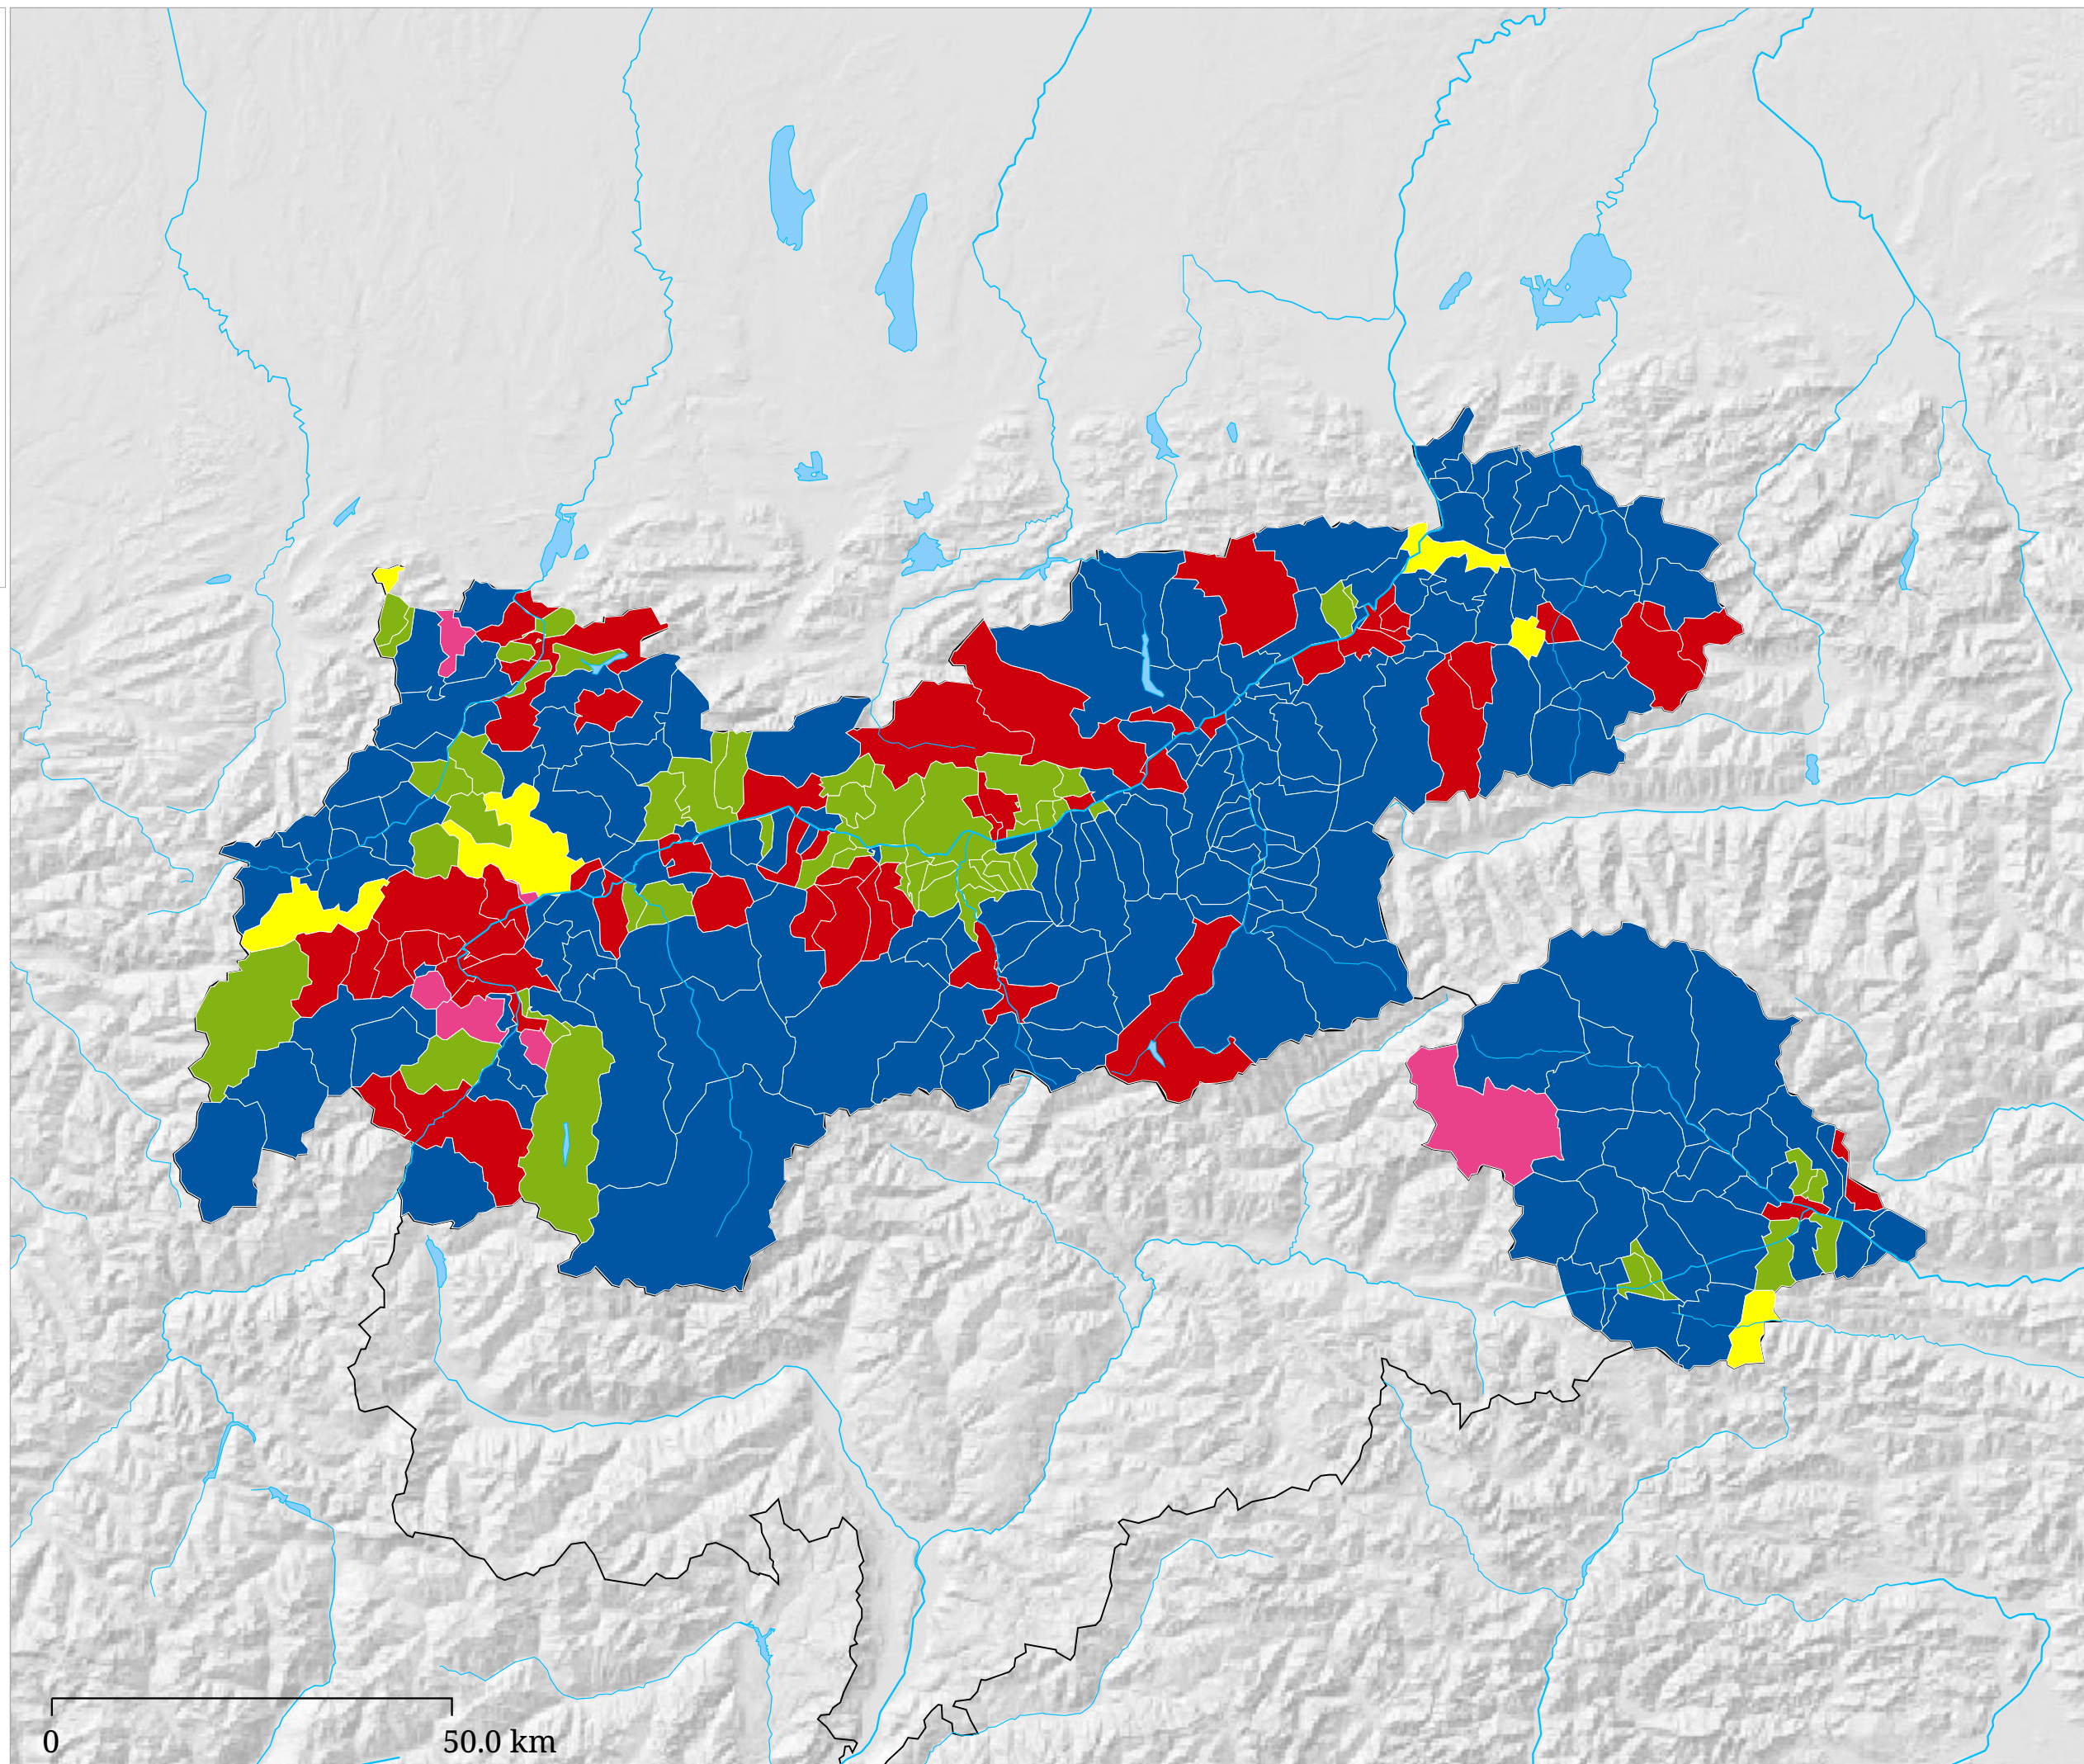

Partei auf Platz 1

- ÖVP 
- SPÖ 
- FPÖ 
- GRÜNE 
- NEOS 
- KPÖ 
- EUROPA 

Flächenfarbe Gelb = Stimmgleichheit

Die Karte zeigt den Wahlsieger der Europawahl 2019

Partei auf Platz 2

- ÖVP
- SPÖ
- FPÖ
- GRÜNE
- NEOS
- KPÖ
- EUROPA

Flächenfarbe Gelb = Stimmgleichheit

Die Karte zeigt die Partei auf Platz 2 bei der Europawahl 2019

Partei auf Platz 3

- ÖVP
- SPÖ
- FPÖ
- GRÜNE
- NEOS
- KPÖ
- EUROPA

Flächenfarbe Gelb = Stimmgleichheit

Die Karte zeigt die Partei auf Platz 3 bei der Europawahl 2019

Wahlbeteiligung (%)

Die Karte zeigt die Wahlbeteiligung bei der Europawahl 2019 in Prozent