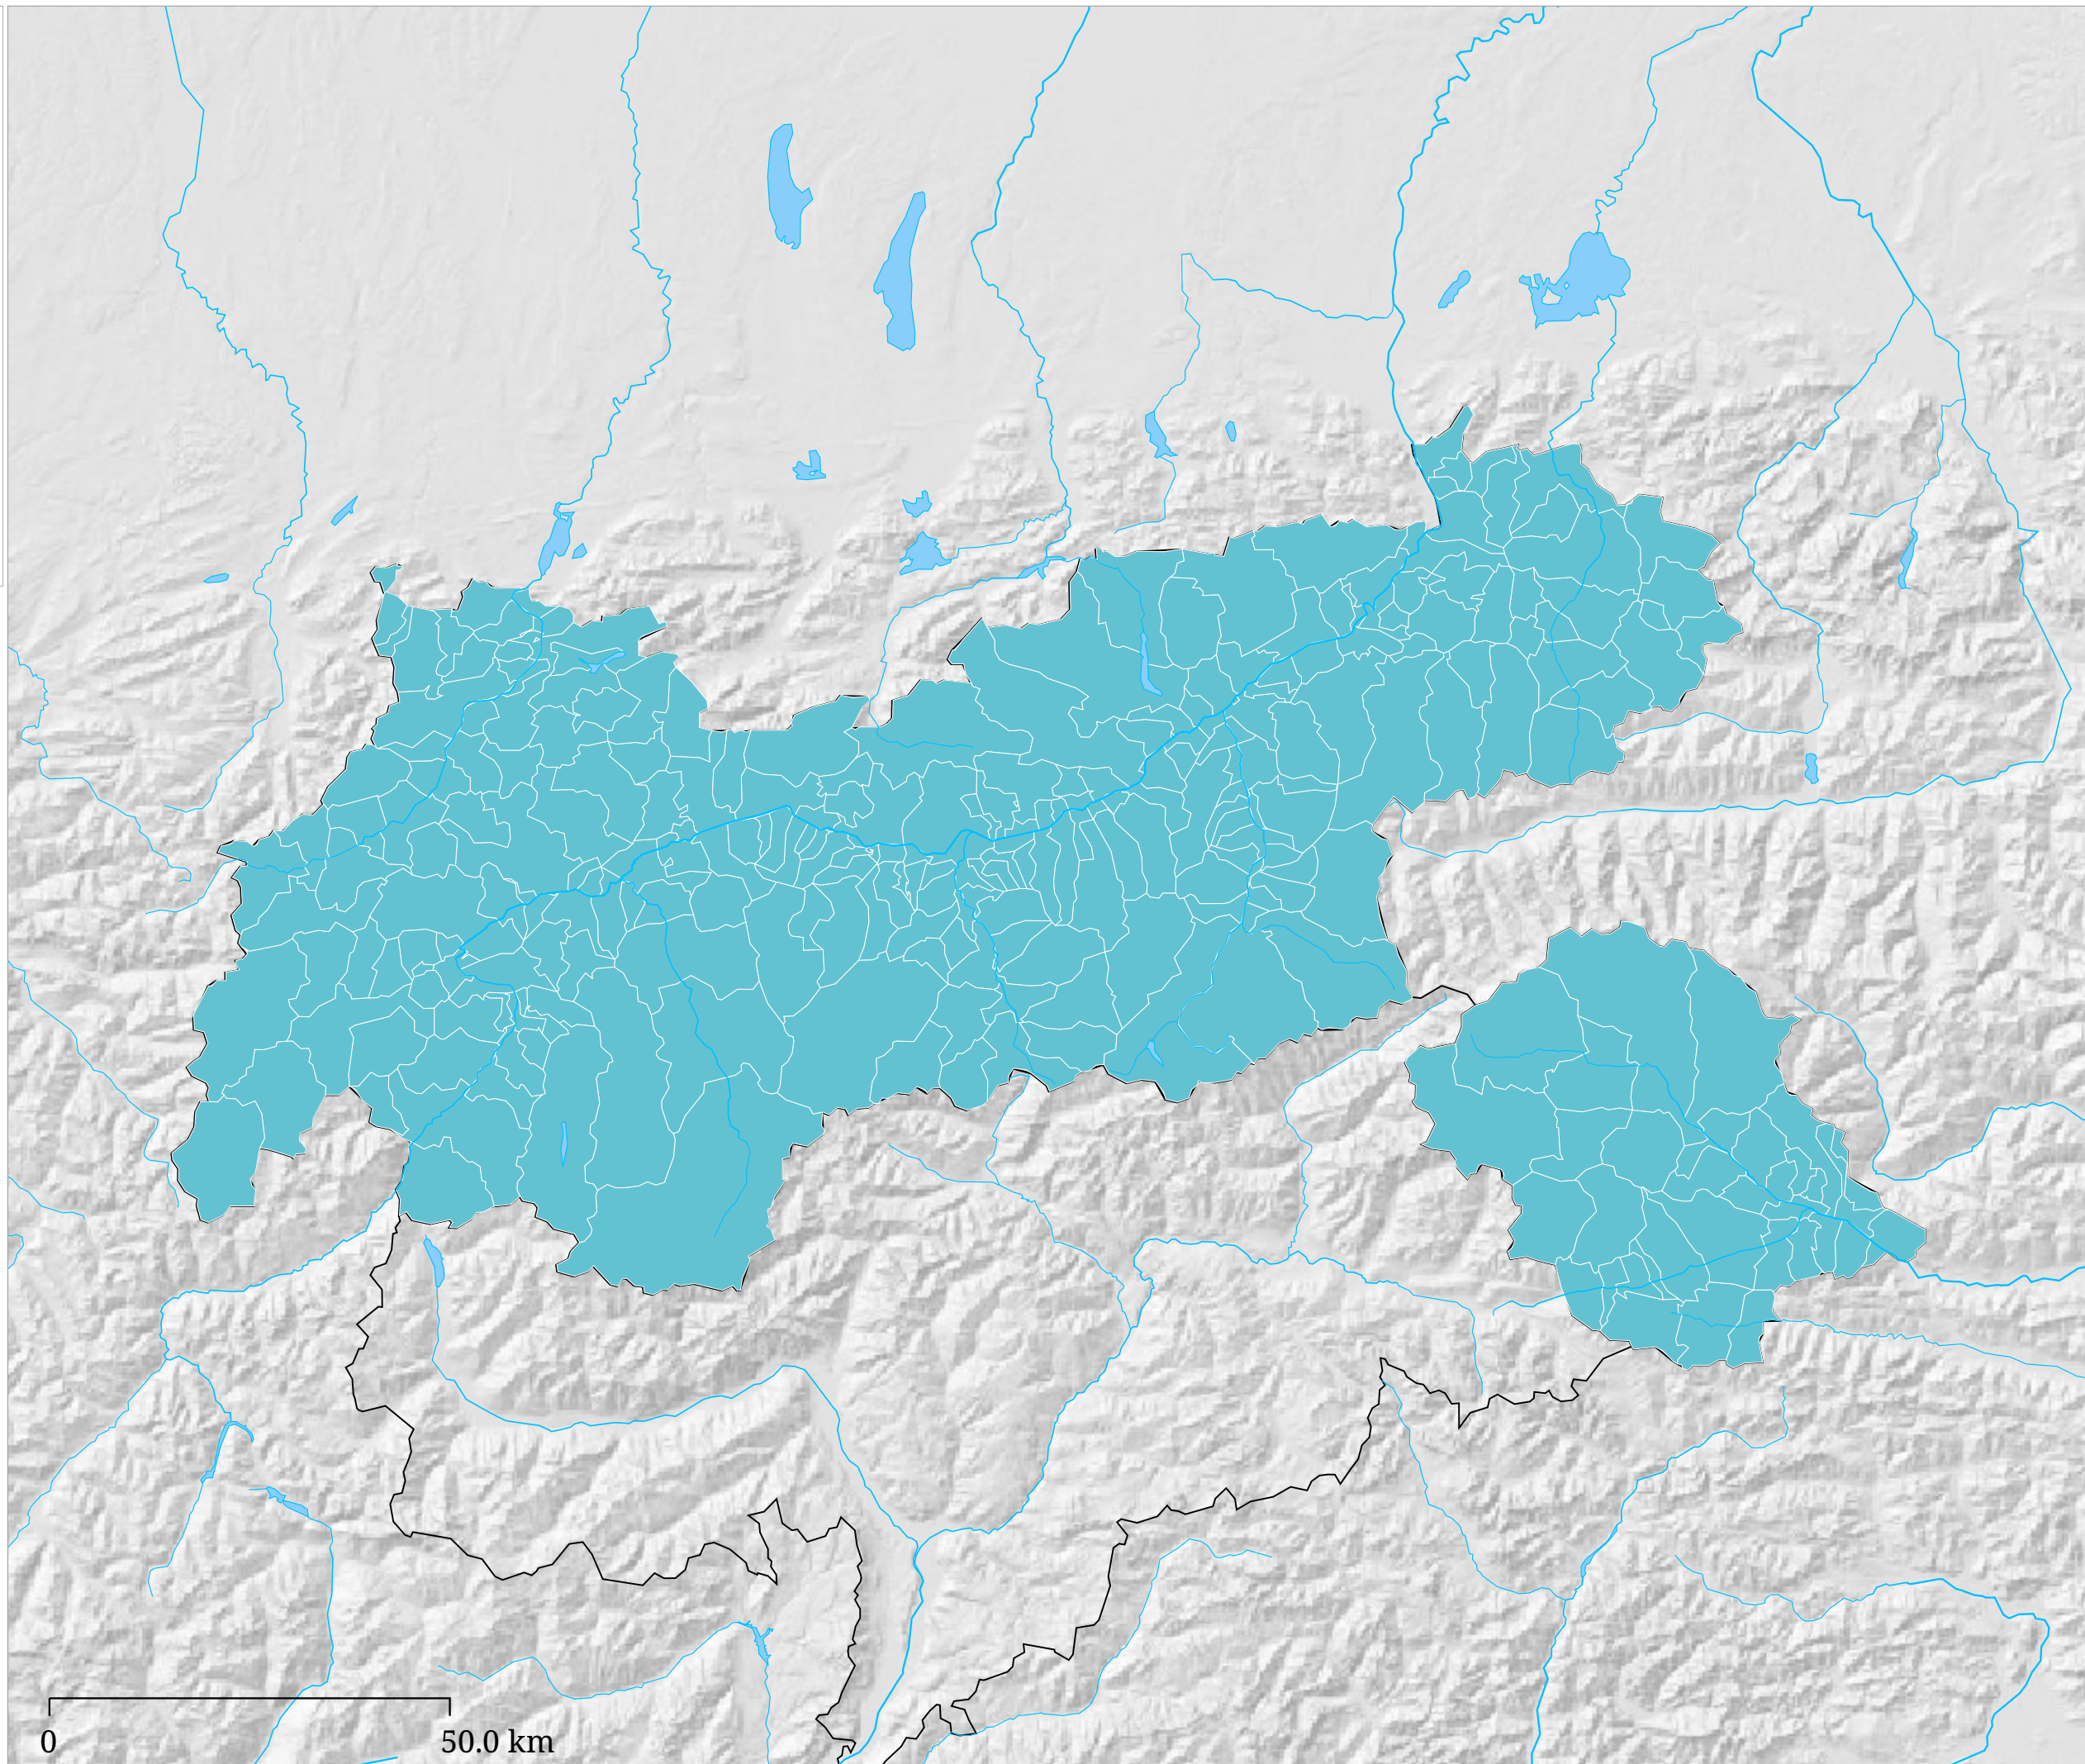

Partei auf Platz 1

- ÖVP 
- SPÖ 
- FPÖ 
- GRÜNE 
- NEOS 
- KPÖ 
- EUROPA 

Flächenfarbe Gelb = Stimmgleichheit

Die Karte zeigt den Wahlsieger der Europawahl 2019

Partei auf Platz 2

- ÖVP
- SPÖ
- FPÖ
- GRÜNE
- NEOS
- KPÖ
- EUROPA

Flächenfarbe Gelb = Stimmgleichheit

Die Karte zeigt die Partei auf Platz 2 bei der Europawahl 2019

Partei auf Platz 3

- ÖVP
- SPÖ
- FPÖ
- GRÜNE
- NEOS
- KPÖ
- EUROPA

Flächenfarbe Gelb = Stimmgleichheit

Die Karte zeigt die Partei auf Platz 3 bei der Europawahl 2019

Wahlbeteiligung (%)

Die Karte zeigt die Wahlbeteiligung bei der Europawahl 2019 in Prozent