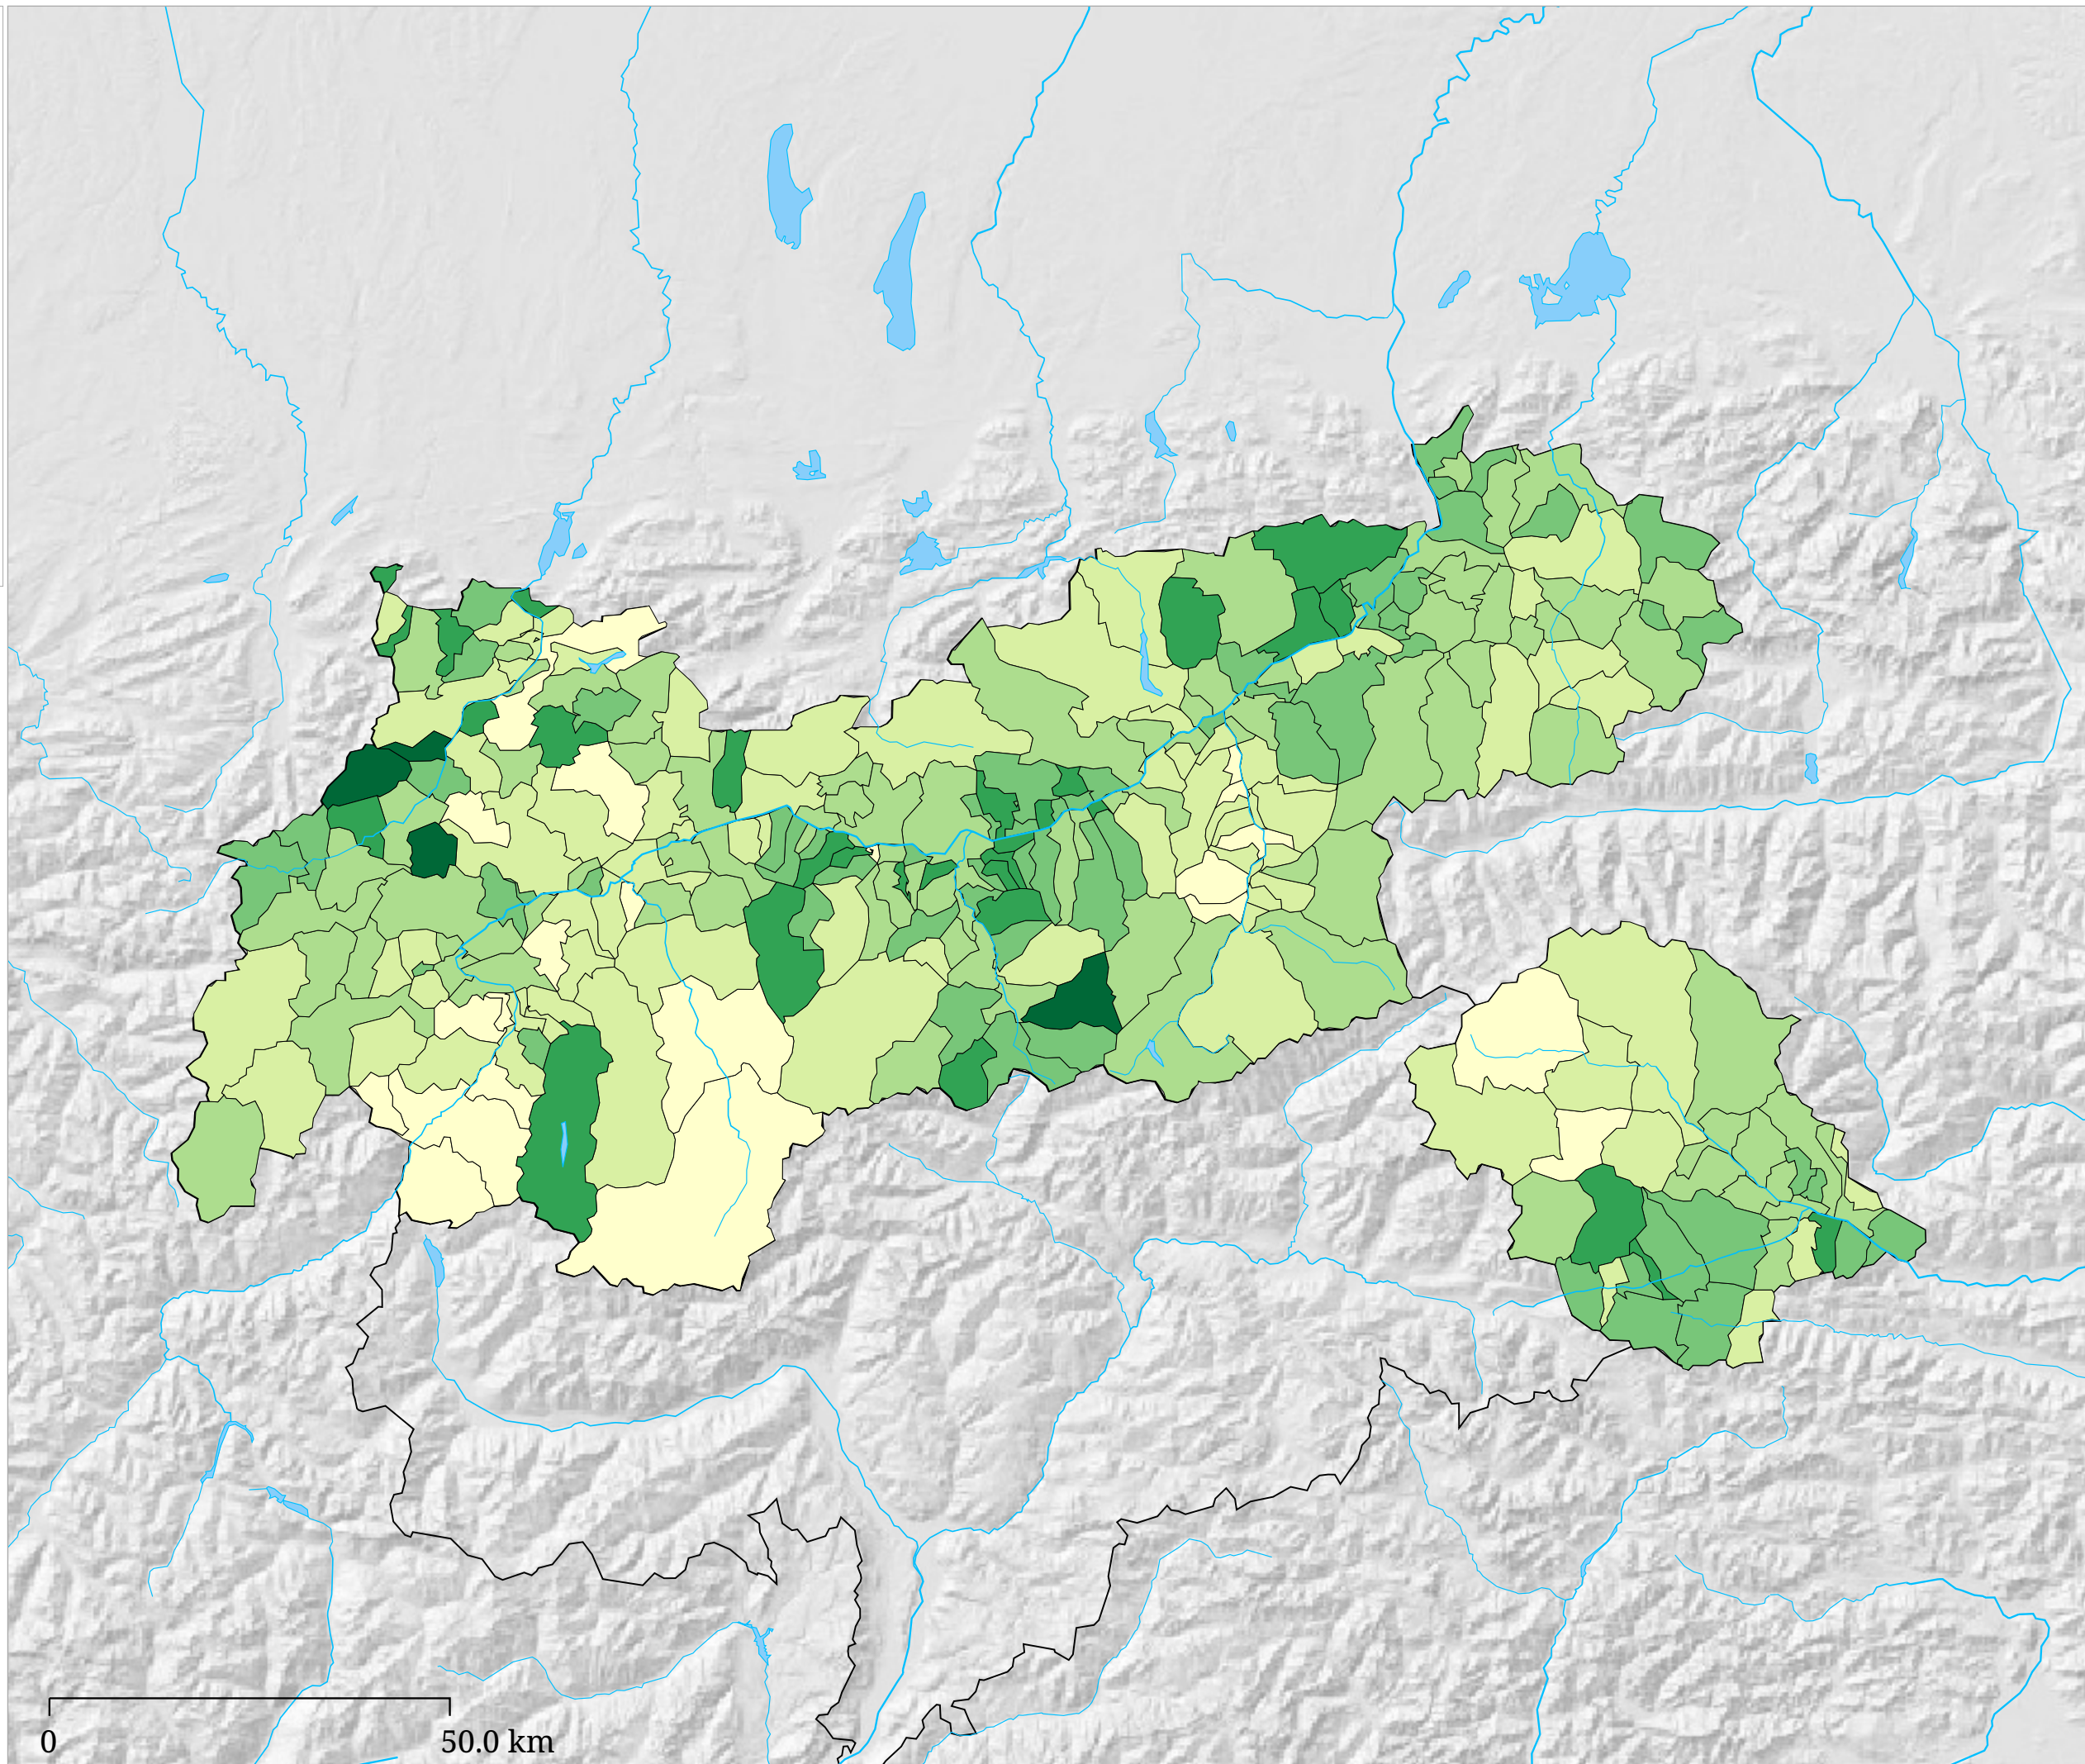

Partei auf Platz 1

- ÖVP 
- SPÖ 
- FPÖ 
- GRÜNE 
- NEOS 
- KPÖ 
- EUROPA 

Flächenfarbe Gelb = Stimmgleichheit

Die Karte zeigt den Wahlsieger der Europawahl 2019

Partei auf Platz 2

- ÖVP
- SPÖ
- FPÖ
- GRÜNE
- NEOS
- KPÖ
- EUROPA

Flächenfarbe Gelb = Stimmgleichheit

Die Karte zeigt die Partei auf Platz 2 bei der Europawahl 2019

Partei auf Platz 3

- ÖVP
- SPÖ
- FPÖ
- GRÜNE
- NEOS
- KPÖ
- EUROPA

Flächenfarbe Gelb = Stimmgleichheit

Die Karte zeigt die Partei auf Platz 3 bei der Europawahl 2019

Wahlbeteiligung (%)

Die Karte zeigt die Wahlbeteiligung bei der Europawahl 2019 in Prozent