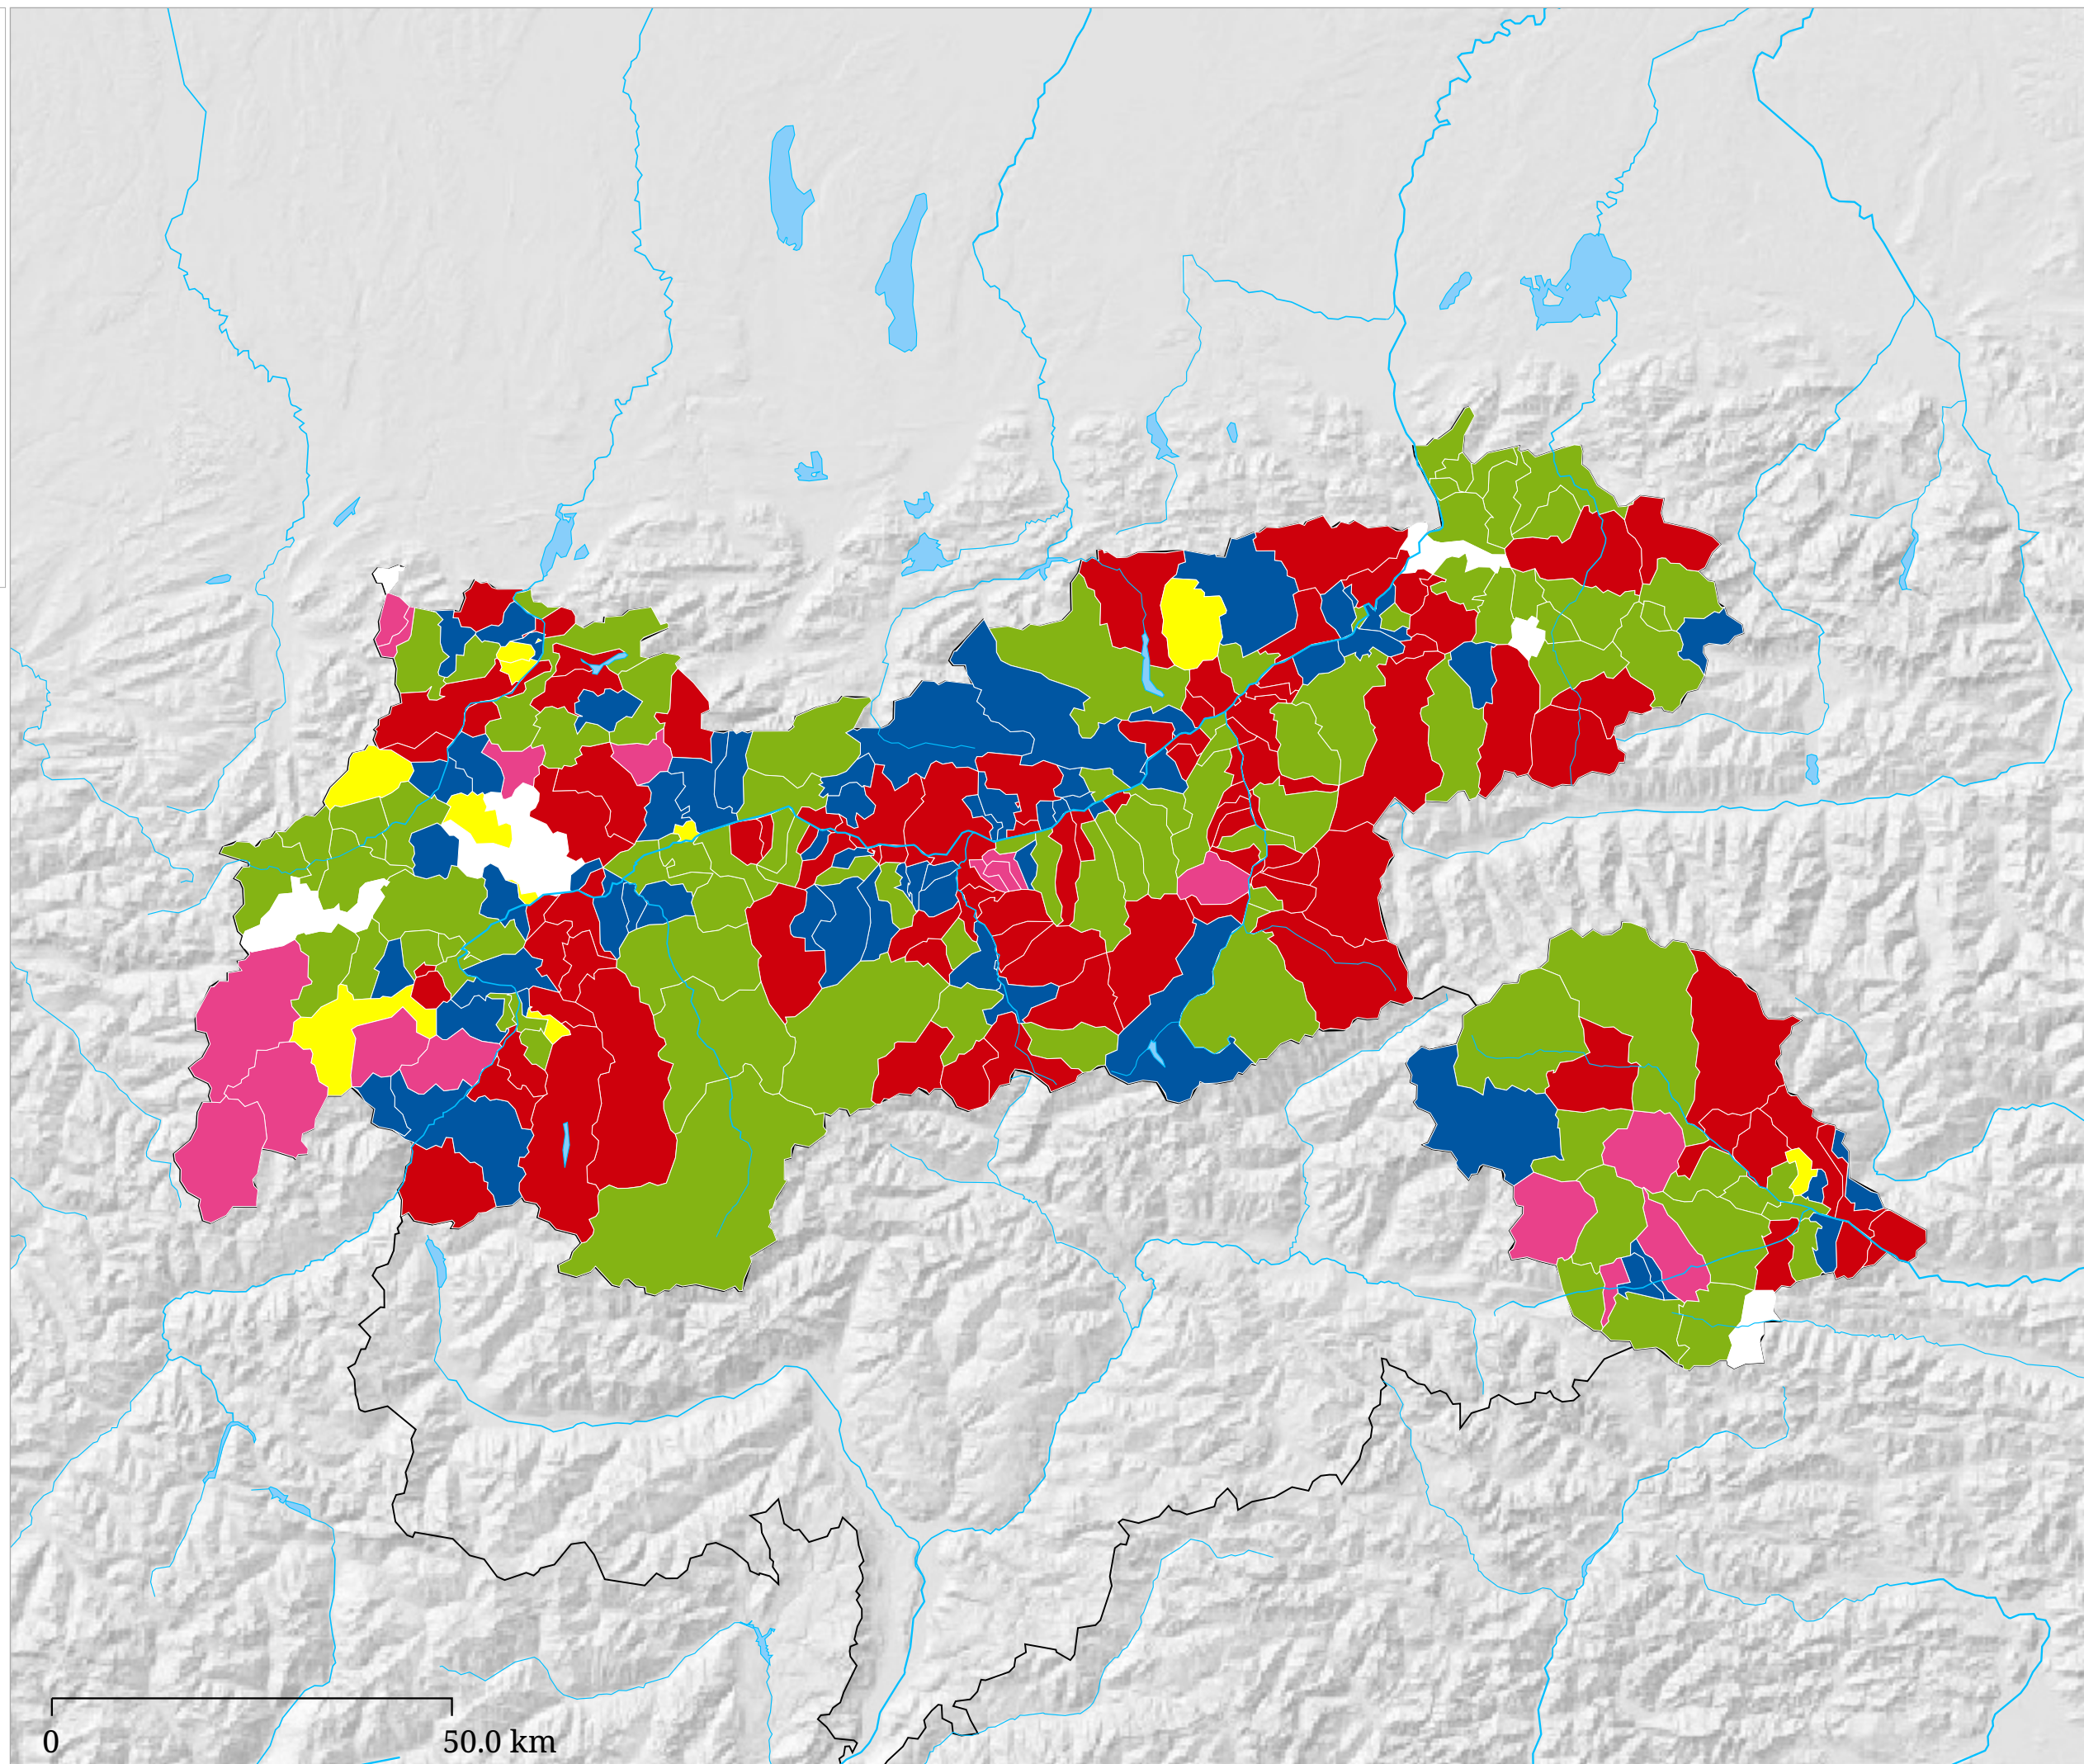

Partei auf Platz 1

- ÖVP 
- SPÖ 
- FPÖ 
- GRÜNE 
- NEOS 
- KPÖ 
- EUROPA 

Flächenfarbe Gelb = Stimmgleichheit

Die Karte zeigt den Wahlsieger der Europawahl 2019

Partei auf Platz 2

- ÖVP
- SPÖ
- FPÖ
- GRÜNE
- NEOS
- KPÖ
- EUROPA

Flächenfarbe Gelb = Stimmgleichheit

Die Karte zeigt die Partei auf Platz 2 bei der Europawahl 2019

Partei auf Platz 3

- ÖVP
- SPÖ
- FPÖ
- GRÜNE
- NEOS
- KPÖ
- EUROPA

Flächenfarbe Gelb = Stimmgleichheit

Die Karte zeigt die Partei auf Platz 3 bei der Europawahl 2019

Wahlbeteiligung (%)

Die Karte zeigt die Wahlbeteiligung bei der Europawahl 2019 in Prozent