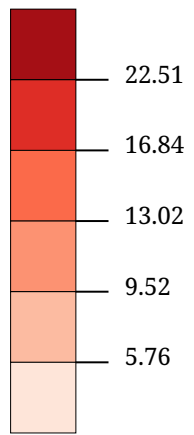

Kartenset »Europawahl 2019 - Ergebnisse der Parteien« Stimmenanteil ÖVP (%)

Stimmenanteil ÖVP (%)

Die Karte zeigt die für die ÖVP (Österreichische Volkspartei) bei der Europawahl 2019 abgegebenen Stimmen in Prozent aller gültigen Stimmen

Kartenset »Europawahl 2019 - Ergebnisse der Parteien« Stimmenanteil SPÖ (%)

Stimmenanteil SPÖ (%)

Die Karte zeigt die für die SPÖ (Sozialdemokratische Partei Österreichs) bei der Europawahl 2019 abgegebenen Stimmen in Prozent aller gültigen Stimmen

Stimmenanteil FPÖ (%)

Die Karte zeigt die für die FPÖ (Freiheitliche Partei Österreichs - Die Freiheitlichen) bei der Europawahl 2019 abgegebenen Stimmen in Prozent aller gültigen Stimmen

Stimmenanteil GRÜNE (%)

Die Karte zeigt die für die Partei GRÜNE (Die Grünen - Grüne Alternative) bei der Europawahl 2019 abgegebenen Stimmen in Prozent aller gültigen Stimmen

Die Karte zeigt die für die NEOS (Das Neue Europa) bei der Europawahl 2019 abgegebenen Stimmen in Prozent aller gültigen Stimmen