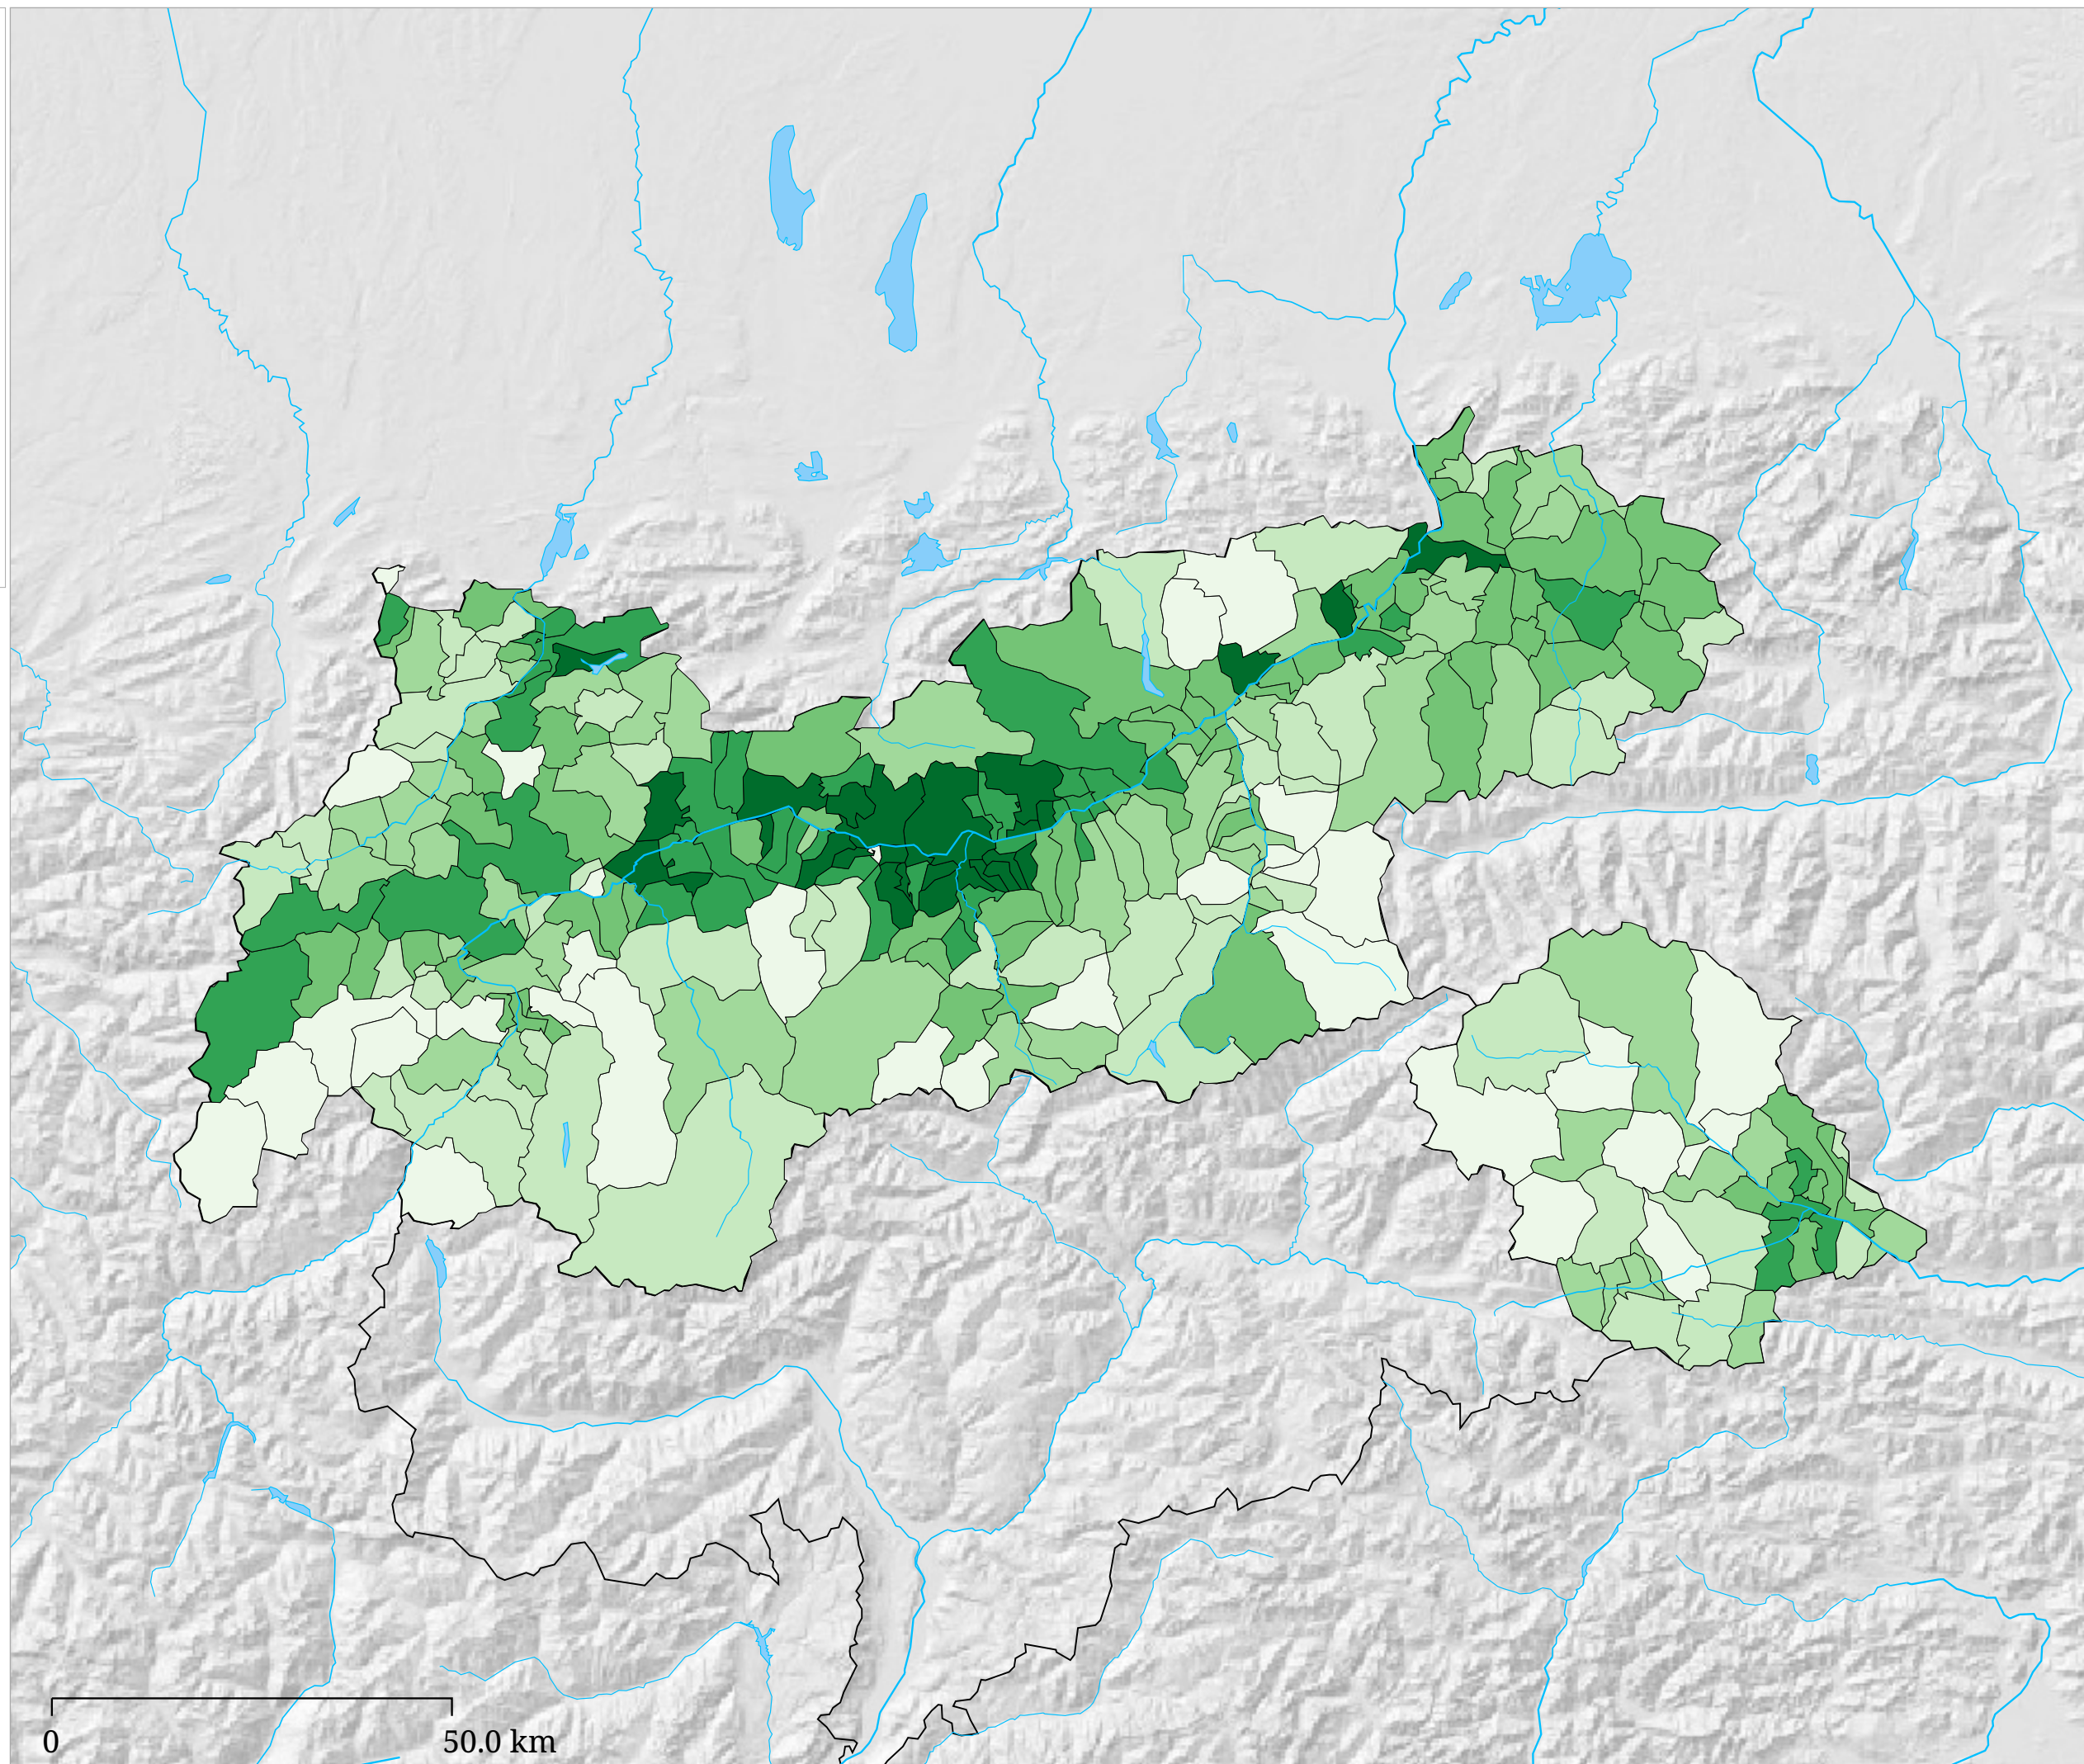

Kartenset »Europawahl 2019 - Ergebnisse der Parteien« Stimmenanteil ÖVP (%)

Stimmenanteil ÖVP (%)

Die Karte zeigt die für die ÖVP (Österreichische Volkspartei) bei der Europawahl 2019 abgegebenen Stimmen in Prozent aller gültigen Stimmen

Kartenset »Europawahl 2019 - Ergebnisse der Parteien« Stimmenanteil SPÖ (%)

Stimmenanteil SPÖ (%)

Die Karte zeigt die für die SPÖ (Sozialdemokratische Partei Österreichs) bei der Europawahl 2019 abgegebenen Stimmen in Prozent aller gültigen Stimmen

Stimmenanteil FPÖ (%)

Die Karte zeigt die für die FPÖ (Freiheitliche Partei Österreichs - Die Freiheitlichen) bei der Europawahl 2019 abgegebenen Stimmen in Prozent aller gültigen Stimmen

Stimmenanteil GRÜNE (%)

Die Karte zeigt die für die Partei GRÜNE (Die Grünen - Grüne Alternative) bei der Europawahl 2019 abgegebenen Stimmen in Prozent aller gültigen Stimmen

Die Karte zeigt die für die NEOS (Das Neue Europa) bei der Europawahl 2019 abgegebenen Stimmen in Prozent aller gültigen Stimmen