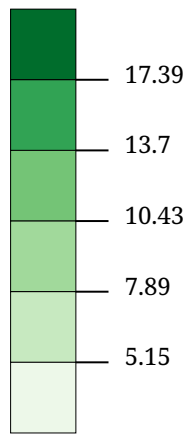

Kartenset »Europawahl 2019 - Ergebnisse der Parteien« Stimmenanteil ÖVP (%)

Stimmenanteil ÖVP (%)

Die Karte zeigt die für die ÖVP (Österreichische Volkspartei) bei der Europawahl 2019 abgegebenen Stimmen in Prozent aller gültigen Stimmen

Kartenset »Europawahl 2019 - Ergebnisse der Parteien« Stimmenanteil SPÖ (%)

Stimmenanteil SPÖ (%)

Die Karte zeigt die für die SPÖ (Sozialdemokratische Partei Österreichs) bei der Europawahl 2019 abgegebenen Stimmen in Prozent aller gültigen Stimmen

Stimmenanteil FPÖ (%)

Die Karte zeigt die für die FPÖ (Freiheitliche Partei Österreichs - Die Freiheitlichen) bei der Europawahl 2019 abgegebenen Stimmen in Prozent aller gültigen Stimmen

Stimmenanteil GRÜNE (%)

Die Karte zeigt die für die Partei GRÜNE (Die Grünen - Grüne Alternative) bei der Europawahl 2019 abgegebenen Stimmen in Prozent aller gültigen Stimmen

Die Karte zeigt die für die NEOS (Das Neue Europa) bei der Europawahl 2019 abgegebenen Stimmen in Prozent aller gültigen Stimmen