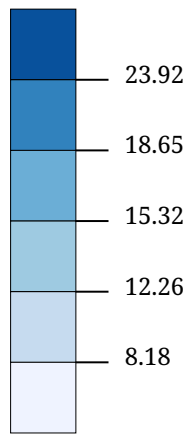

Kartenset »Europawahl 2019 - Ergebnisse der Parteien« Stimmenanteil ÖVP (%)

Stimmenanteil ÖVP (%)

Die Karte zeigt die für die ÖVP (Österreichische Volkspartei) bei der Europawahl 2019 abgegebenen Stimmen in Prozent aller gültigen Stimmen

Kartenset »Europawahl 2019 - Ergebnisse der Parteien« Stimmenanteil SPÖ (%)

Stimmenanteil SPÖ (%)

Die Karte zeigt die für die SPÖ (Sozialdemokratische Partei Österreichs) bei der Europawahl 2019 abgegebenen Stimmen in Prozent aller gültigen Stimmen

Stimmenanteil FPÖ (%)

Die Karte zeigt die für die FPÖ (Freiheitliche Partei Österreichs - Die Freiheitlichen) bei der Europawahl 2019 abgegebenen Stimmen in Prozent aller gültigen Stimmen

Stimmenanteil GRÜNE (%)