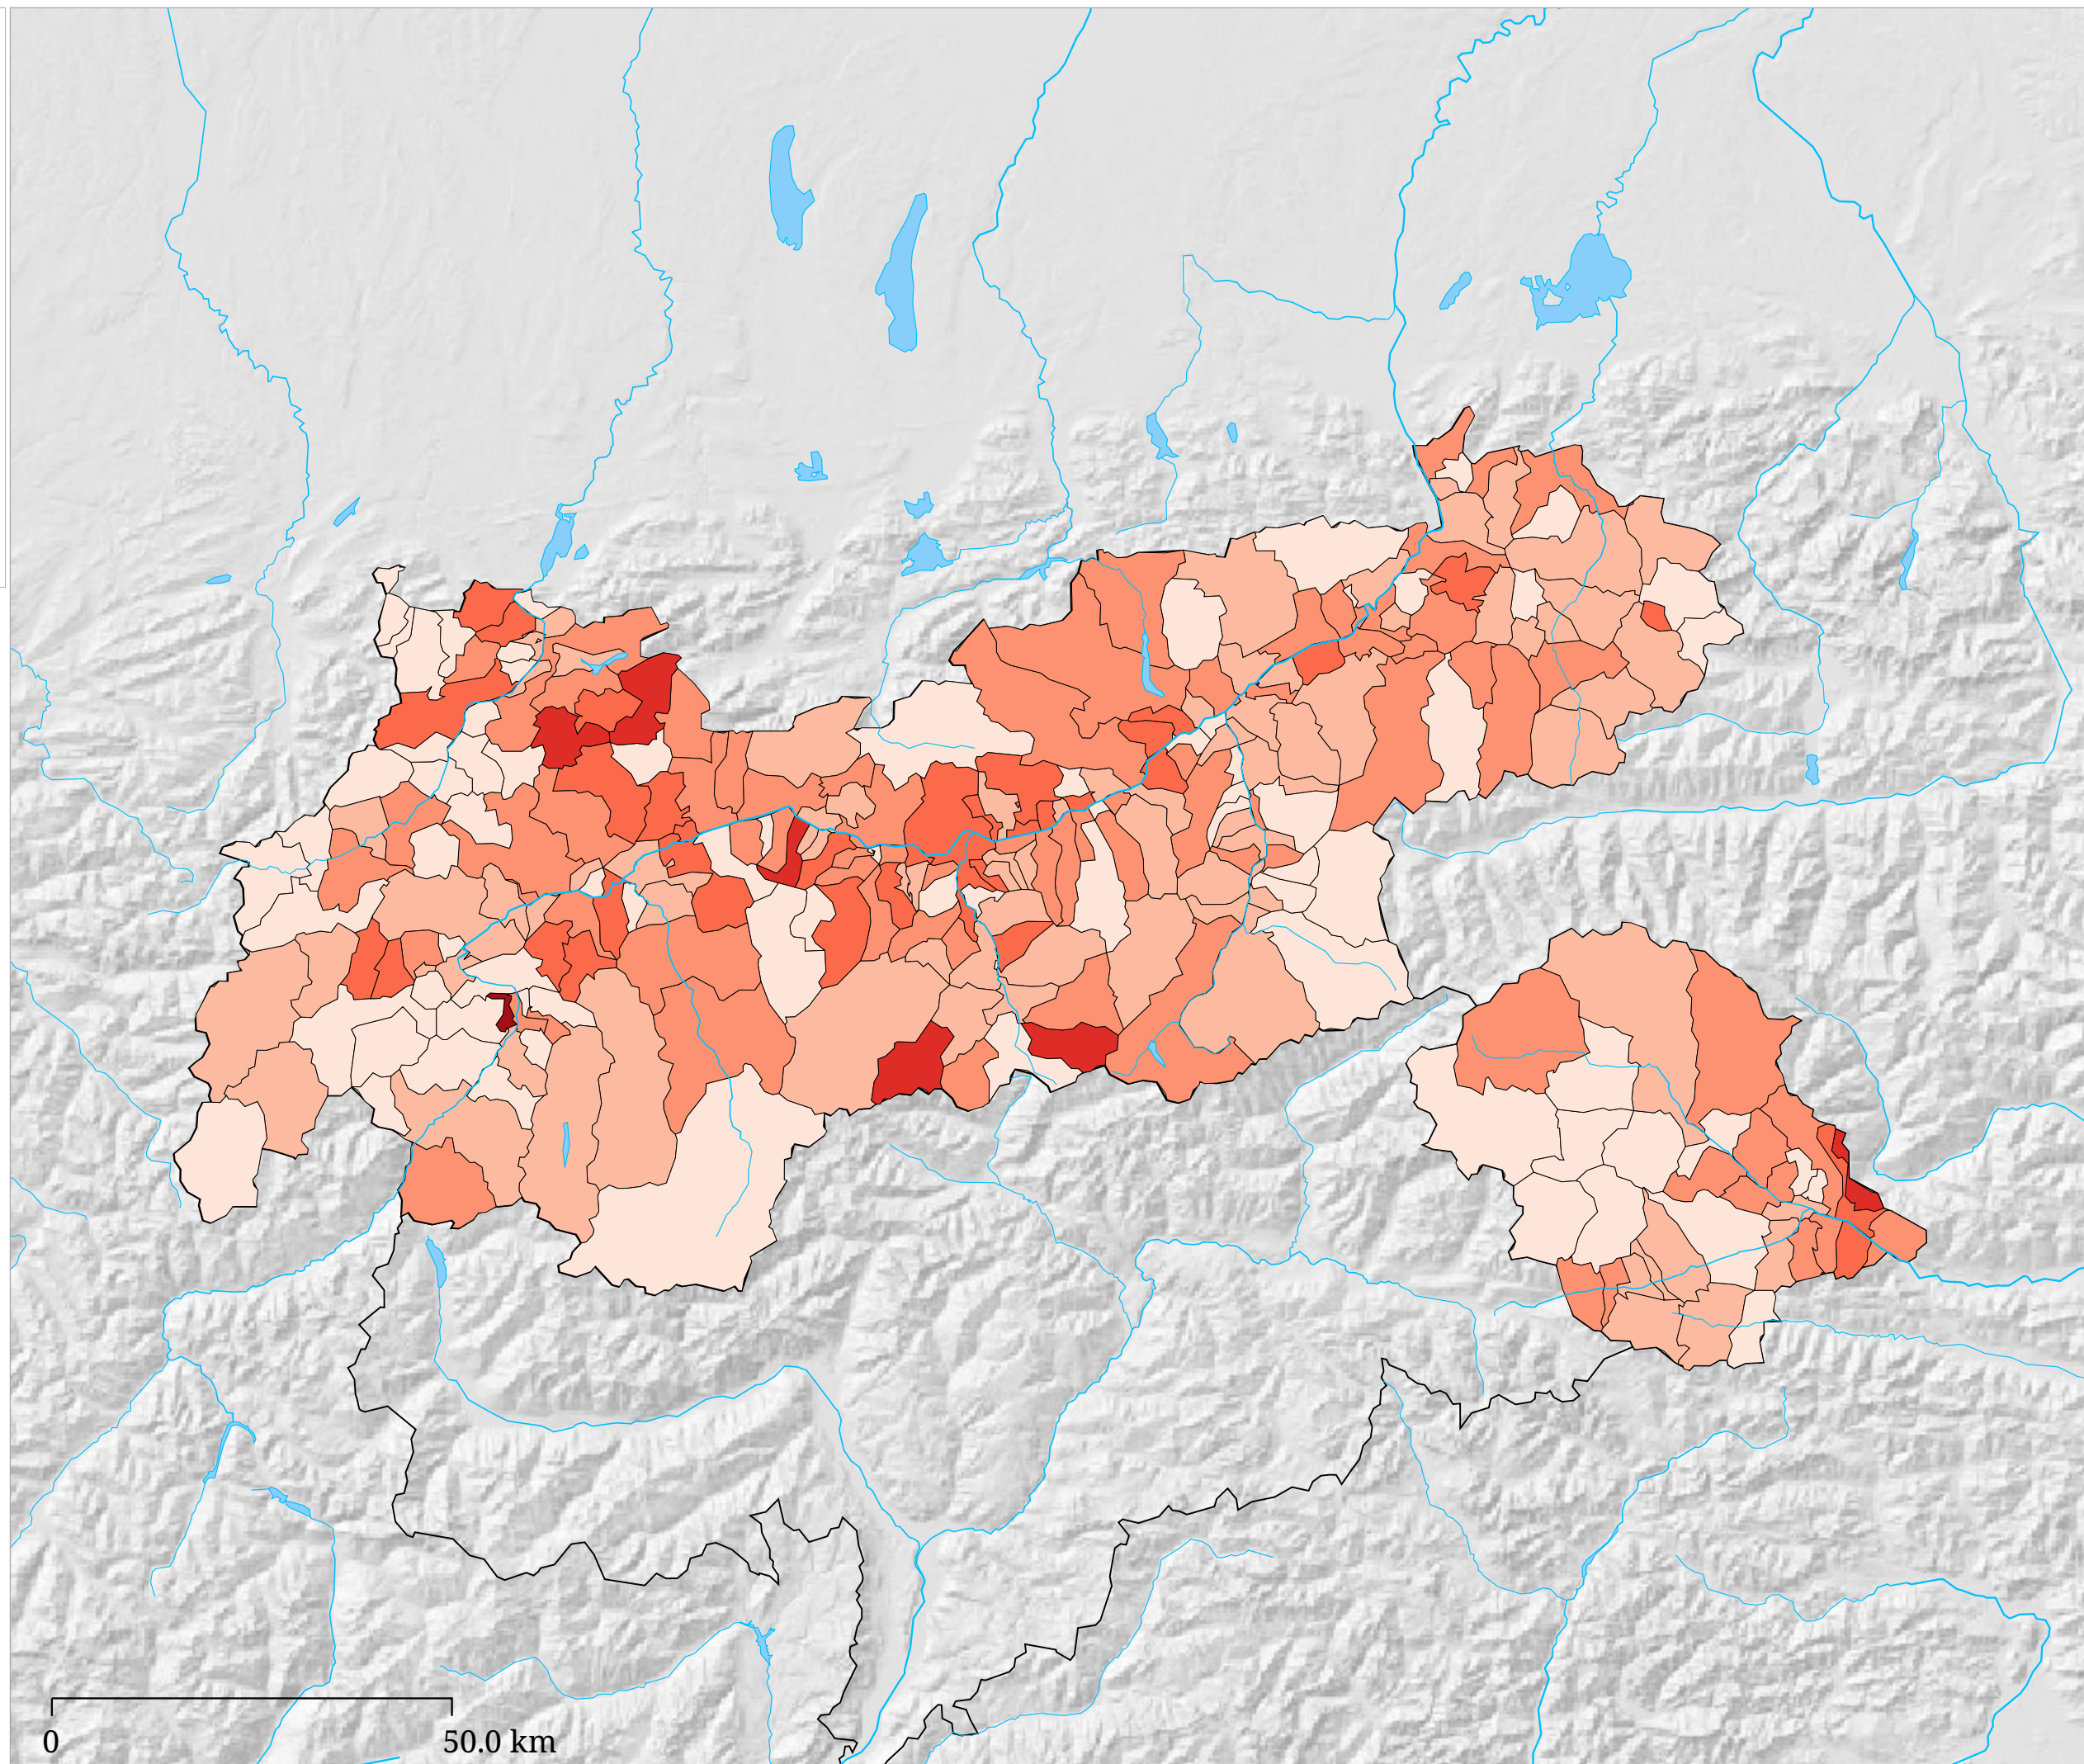

Stimmenanteil KPÖ (%)

Die Karte zeigt die für die KPÖ Plus (European Left, offene Liste) bei der Europawahl 2019 abgegebenen Stimmen in Prozent aller gültigen Stimmen