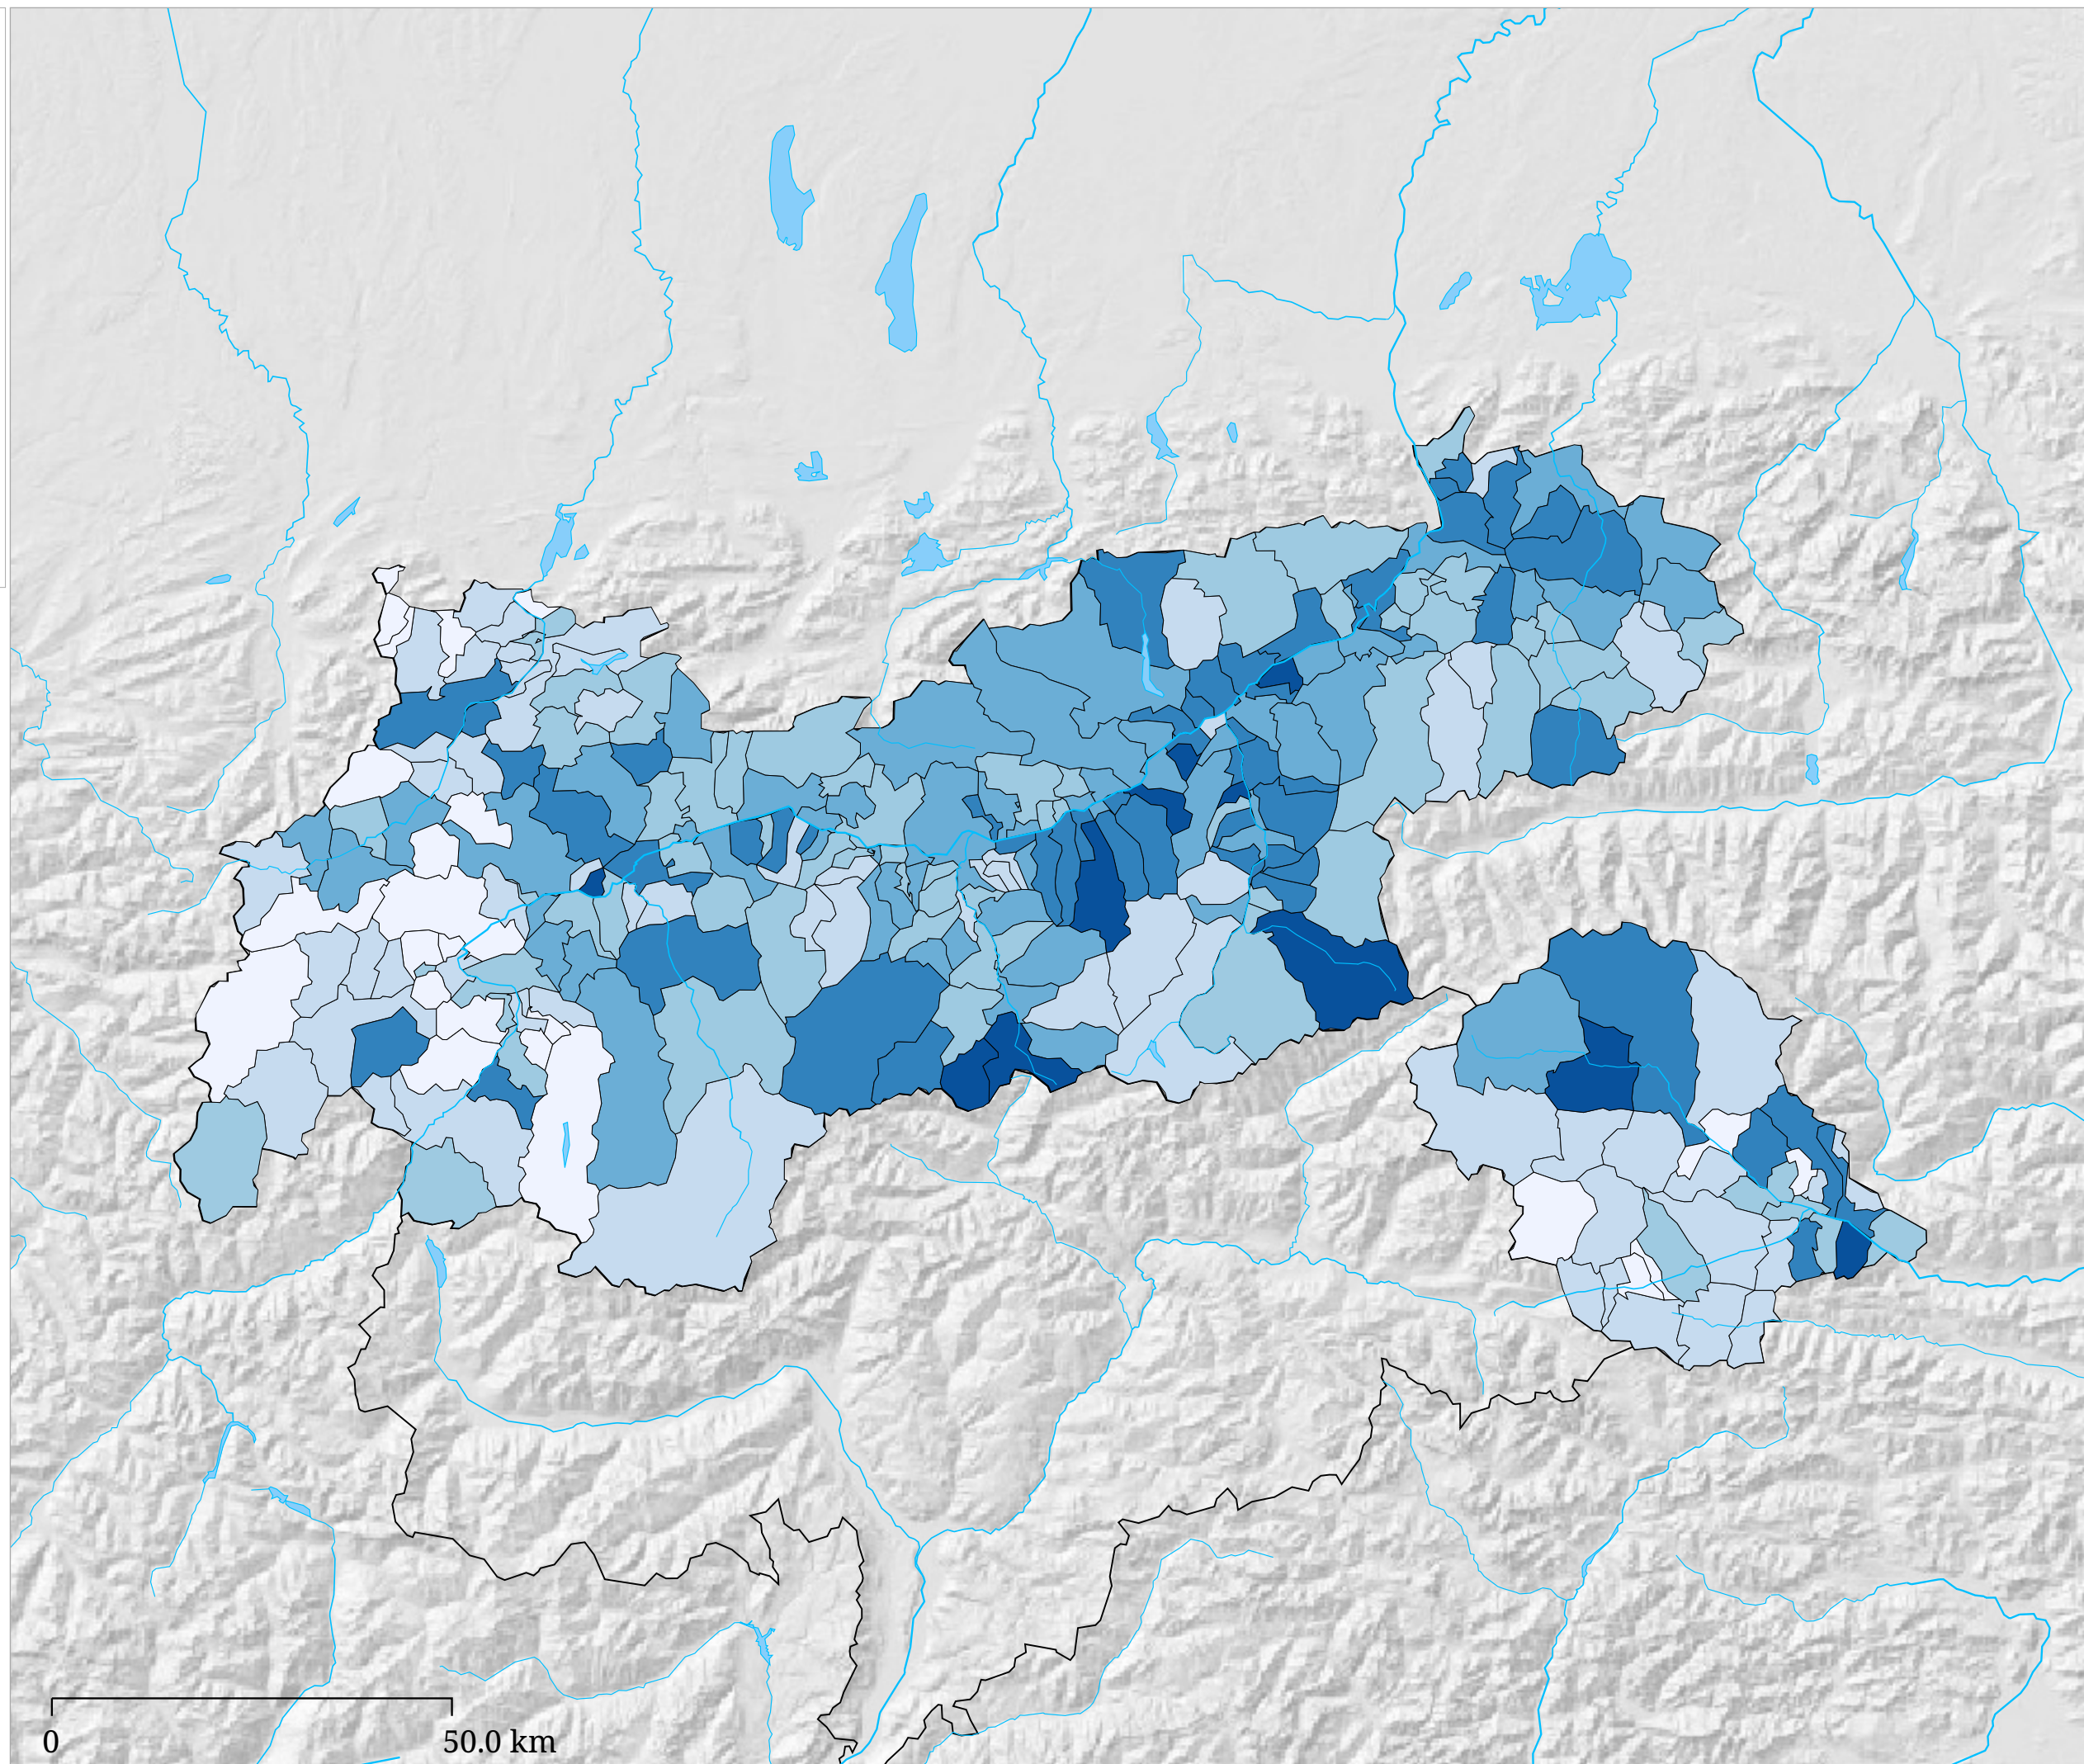

Kartenset »Europawahl 2019 - Ergebnisse der Parteien« Stimmenanteil ÖVP (%)

Stimmenanteil ÖVP (%)

Die Karte zeigt die für die ÖVP (Österreichische Volkspartei) bei der Europawahl 2019 abgegebenen Stimmen in Prozent aller gültigen Stimmen

Kartenset »Europawahl 2019 - Ergebnisse der Parteien« Stimmenanteil SPÖ (%)

Stimmenanteil SPÖ (%)

Die Karte zeigt die für die SPÖ (Sozialdemokratische Partei Österreichs) bei der Europawahl 2019 abgegebenen Stimmen in Prozent aller gültigen Stimmen

Stimmenanteil FPÖ (%)

Die Karte zeigt die für die FPÖ (Freiheitliche Partei Österreichs - Die Freiheitlichen) bei der Europawahl 2019 abgegebenen Stimmen in Prozent aller gültigen Stimmen

Stimmenanteil GRÜNE (%)

Die Karte zeigt die für die Partei GRÜNE (Die Grünen - Grüne Alternative) bei der Europawahl 2019 abgegebenen Stimmen in Prozent aller gültigen Stimmen

Die Karte zeigt die für die NEOS (Das Neue Europa) bei der Europawahl 2019 abgegebenen Stimmen in Prozent aller gültigen Stimmen