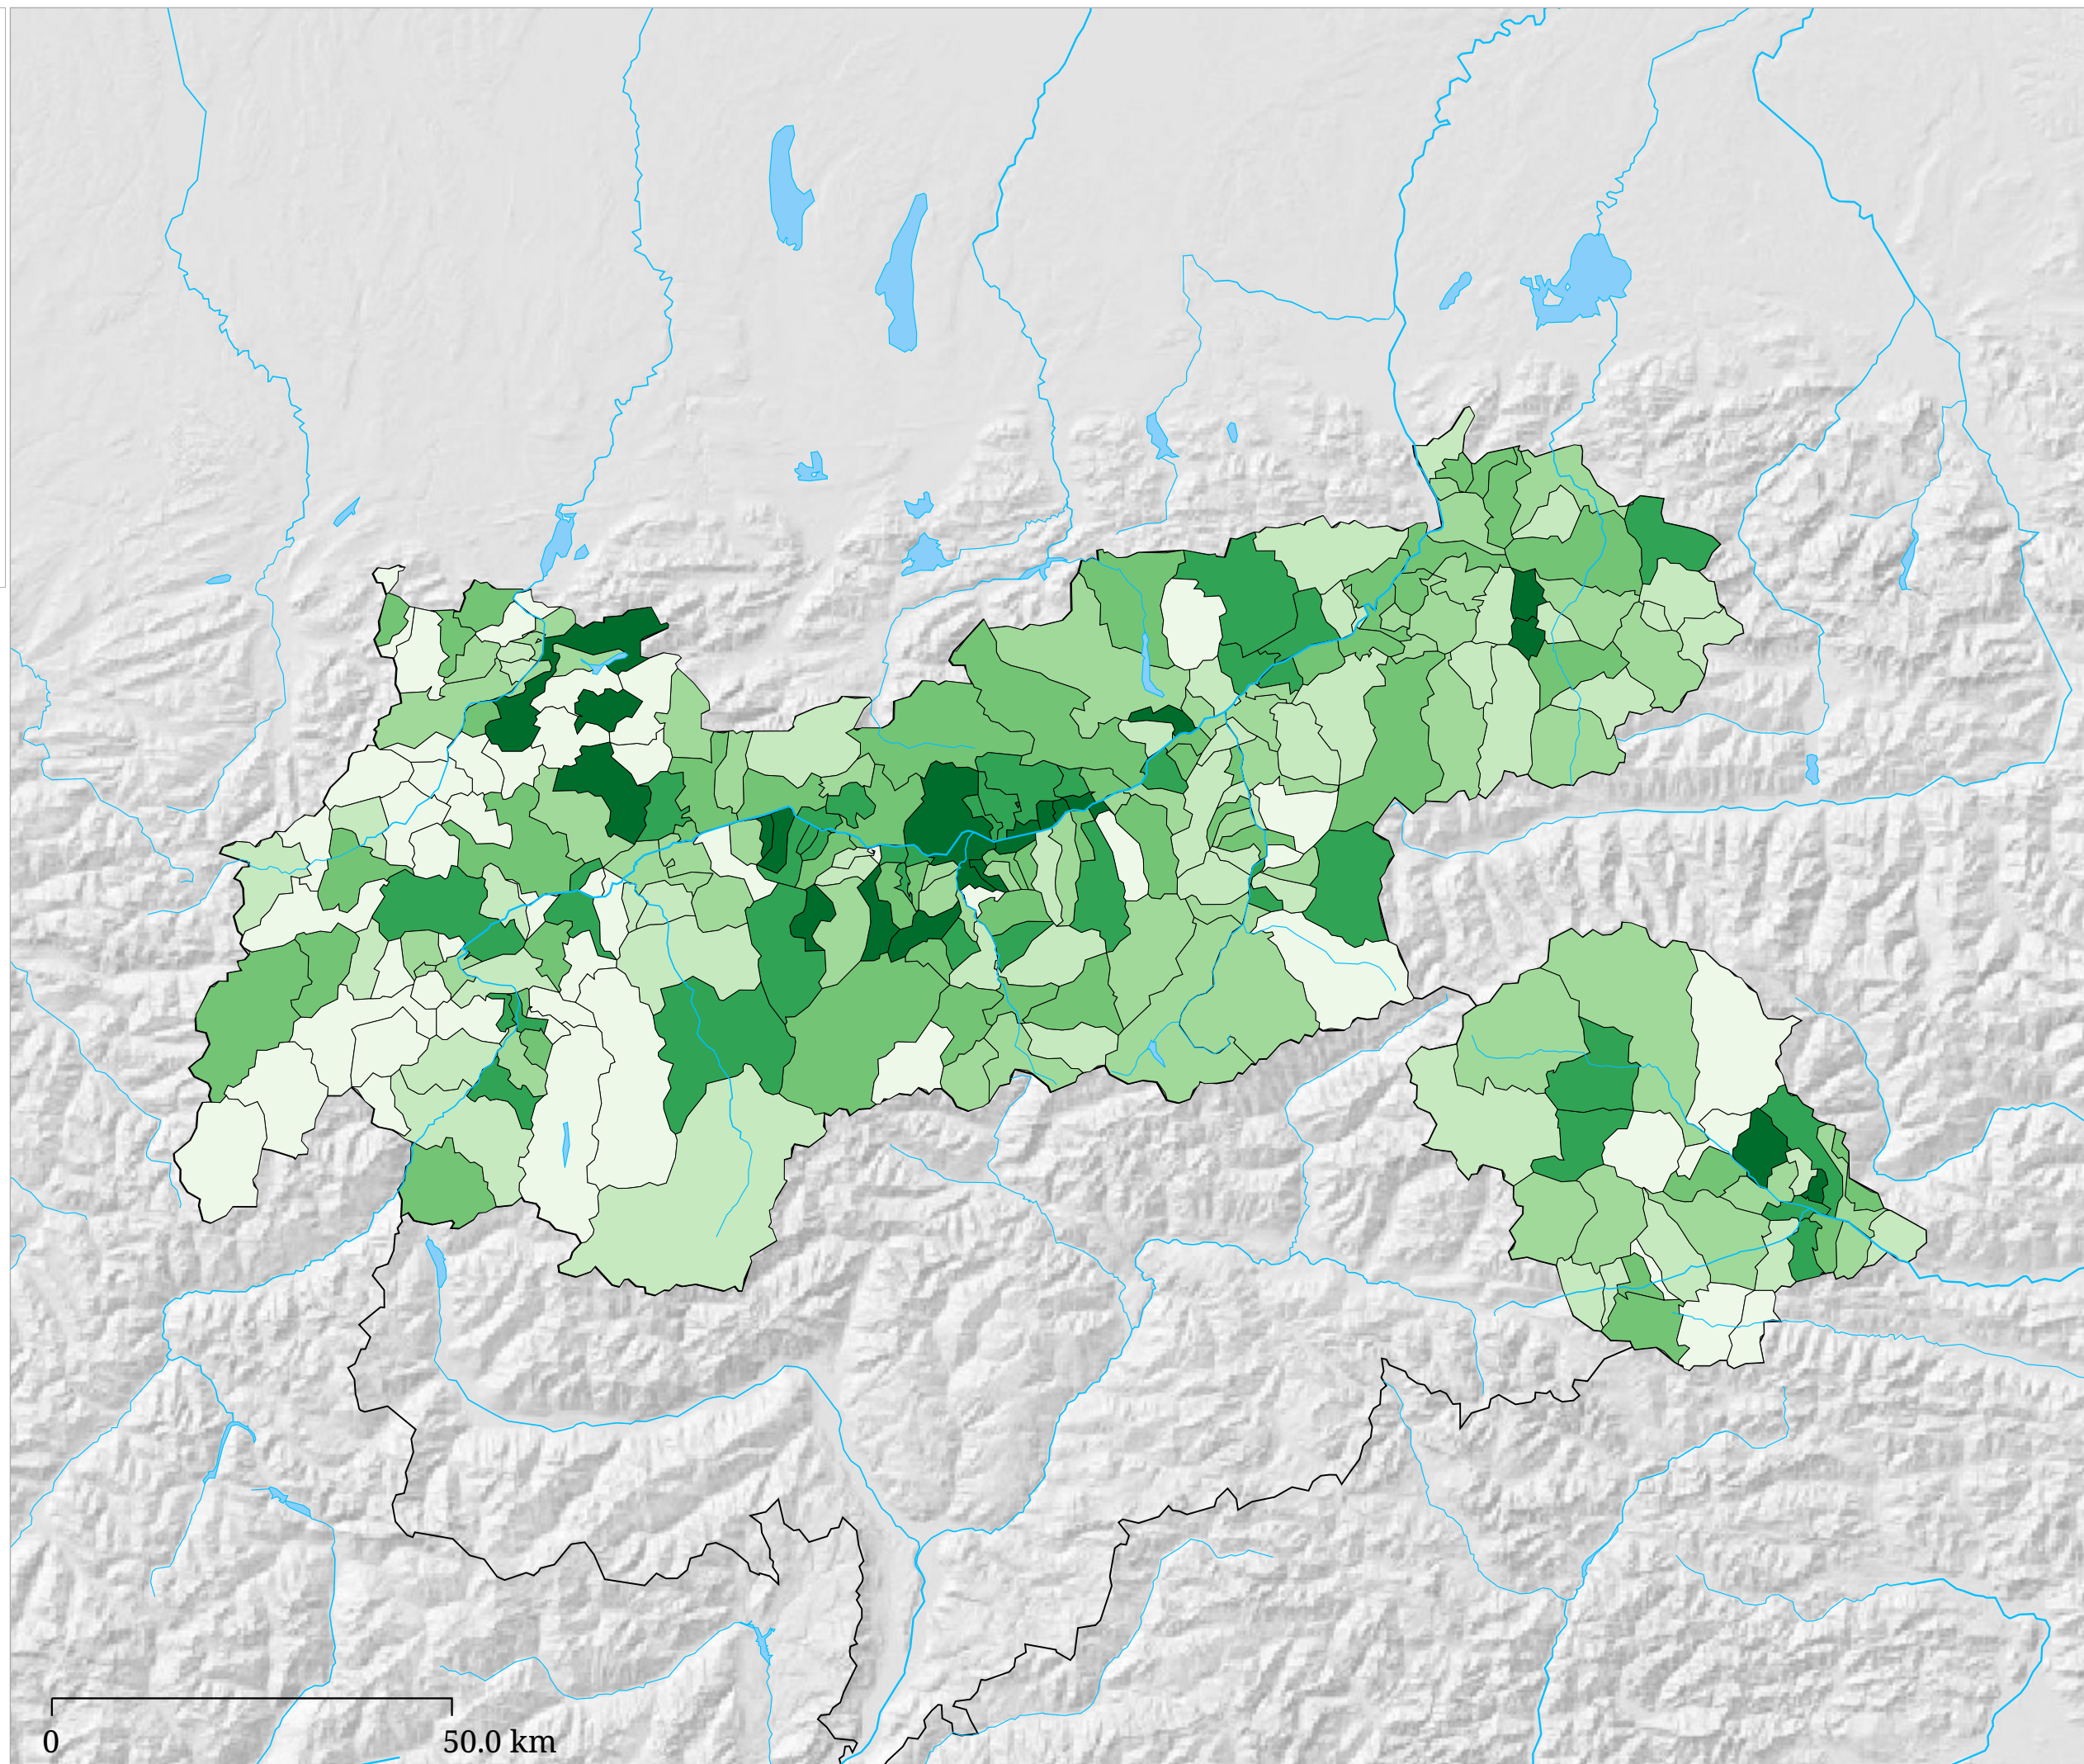

Kartenset »Europawahl 2019 - Ergebnisse der Parteien« Stimmenanteil SPÖ (%)

Stimmenanteil SPÖ (%)

Die Karte zeigt die für die SPÖ (Sozialdemokratische Partei Österreichs) bei der Europawahl 2019 abgegebenen Stimmen in Prozent aller gültigen Stimmen

Stimmenanteil FPÖ (%)

Die Karte zeigt die für die FPÖ (Freiheitliche Partei Österreichs - Die Freiheitlichen) bei der Europawahl 2019 abgegebenen Stimmen in Prozent aller gültigen Stimmen

Stimmenanteil GRÜNE (%)

Die Karte zeigt die für die Partei GRÜNE (Die Grünen - Grüne Alternative) bei der Europawahl 2019 abgegebenen Stimmen in Prozent aller gültigen Stimmen

Die Karte zeigt die für die NEOS (Das Neue Europa) bei der Europawahl 2019 abgegebenen Stimmen in Prozent aller gültigen Stimmen

Stimmenanteil KPÖ (%)

Die Karte zeigt die für die KPÖ Plus (European Left, offene Liste) bei der Europawahl 2019 abgegebenen Stimmen in Prozent aller gültigen Stimmen

Stimmenanteil EUROPA (%)

Die Karte zeigt die für die Liste EUROPA Jetzt (Initiative Johannes Voggenhuber) bei der Europawahl 2019 abgegebenen Stimmen in Prozent aller gültigen Stimmen