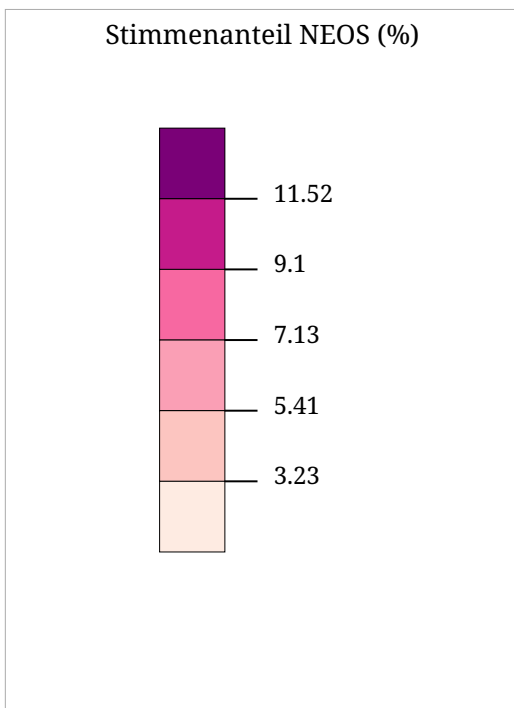

Kartenset »Europawahl 2019 - Ergebnisse der Parteien« Stimmenanteil ÖVP (%)

Stimmenanteil ÖVP (%)

Die Karte zeigt die für die ÖVP (Österreichische Volkspartei) bei der Europawahl 2019 abgegebenen Stimmen in Prozent aller gültigen Stimmen

Kartenset »Europawahl 2019 - Ergebnisse der Parteien« Stimmenanteil SPÖ (%)

Stimmenanteil SPÖ (%)

Die Karte zeigt die für die SPÖ (Sozialdemokratische Partei Österreichs) bei der Europawahl 2019 abgegebenen Stimmen in Prozent aller gültigen Stimmen

Stimmenanteil FPÖ (%)

Die Karte zeigt die für die FPÖ (Freiheitliche Partei Österreichs - Die Freiheitlichen) bei der Europawahl 2019 abgegebenen Stimmen in Prozent aller gültigen Stimmen

Stimmenanteil GRÜNE (%)

Die Karte zeigt die für die Partei GRÜNE (Die Grünen - Grüne Alternative) bei der Europawahl 2019 abgegebenen Stimmen in Prozent aller gültigen Stimmen

Die Karte zeigt die für die NEOS (Das Neue Europa) bei der Europawahl 2019 abgegebenen Stimmen in Prozent aller gültigen Stimmen