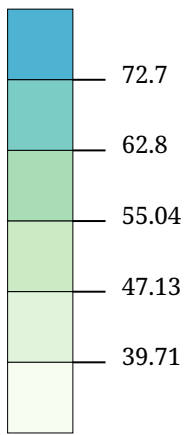

Kartenset »Europawahl 2019 - Ergebnisse der Parteien« Stimmenanteil ÖVP (%)

Stimmenanteil ÖVP (%)

Die Karte zeigt die für die ÖVP (Österreichische Volkspartei) bei der Europawahl 2019 abgegebenen Stimmen in Prozent aller gültigen Stimmen

Kartenset »Europawahl 2019 - Ergebnisse der Parteien« Stimmenanteil SPÖ (%)

Stimmenanteil SPÖ (%)

Die Karte zeigt die für die SPÖ (Sozialdemokratische Partei Österreichs) bei der Europawahl 2019 abgegebenen Stimmen in Prozent aller gültigen Stimmen

Stimmenanteil FPÖ (%)

Die Karte zeigt die für die FPÖ (Freiheitliche Partei Österreichs - Die Freiheitlichen) bei der Europawahl 2019 abgegebenen Stimmen in Prozent aller gültigen Stimmen

Stimmenanteil GRÜNE (%)