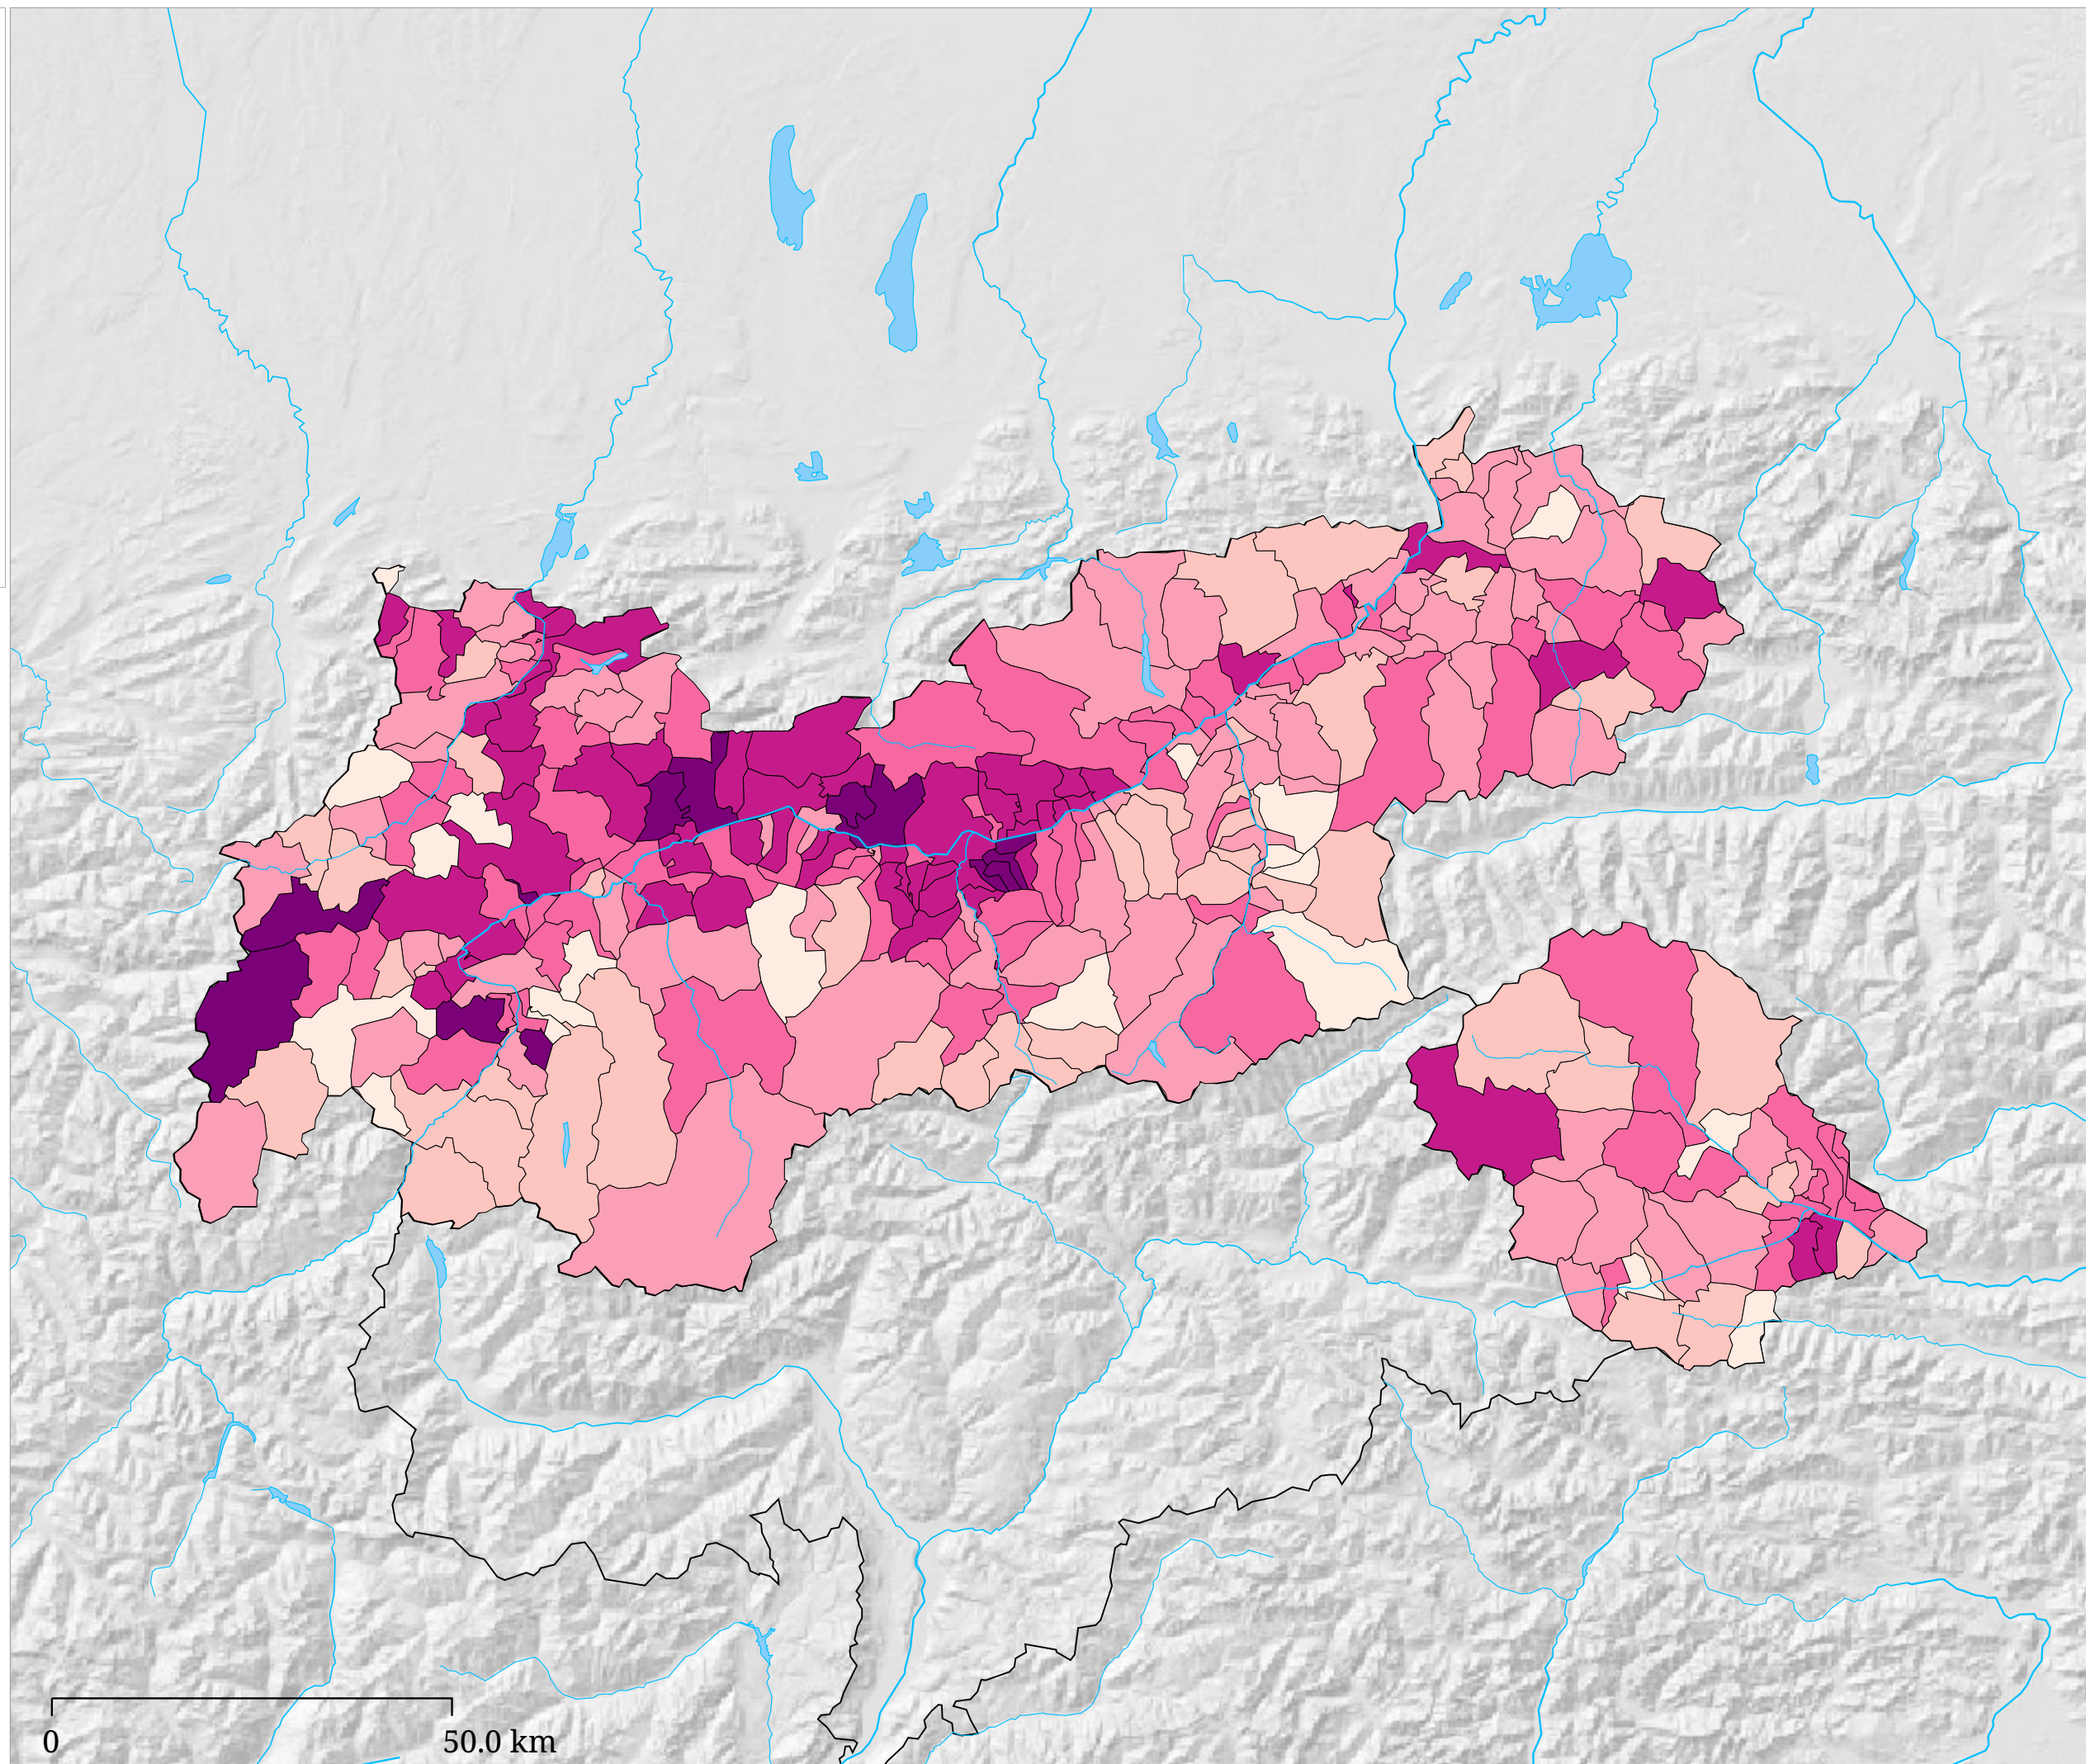

Kartenset »Europawahl 2019 - Ergebnisse der Parteien« Stimmenanteil ÖVP (%)

Stimmenanteil ÖVP (%)

Die Karte zeigt die für die ÖVP (Österreichische Volkspartei) bei der Europawahl 2019 abgegebenen Stimmen in Prozent aller gültigen Stimmen

Kartenset »Europawahl 2019 - Ergebnisse der Parteien« Stimmenanteil SPÖ (%)

Stimmenanteil SPÖ (%)

Die Karte zeigt die für die SPÖ (Sozialdemokratische Partei Österreichs) bei der Europawahl 2019 abgegebenen Stimmen in Prozent aller gültigen Stimmen

Stimmenanteil FPÖ (%)

Die Karte zeigt die für die FPÖ (Freiheitliche Partei Österreichs - Die Freiheitlichen) bei der Europawahl 2019 abgegebenen Stimmen in Prozent aller gültigen Stimmen

Stimmenanteil GRÜNE (%)

Die Karte zeigt die für die Partei GRÜNE (Die Grünen - Grüne Alternative) bei der Europawahl 2019 abgegebenen Stimmen in Prozent aller gültigen Stimmen

Die Karte zeigt die für die NEOS (Das Neue Europa) bei der Europawahl 2019 abgegebenen Stimmen in Prozent aller gültigen Stimmen