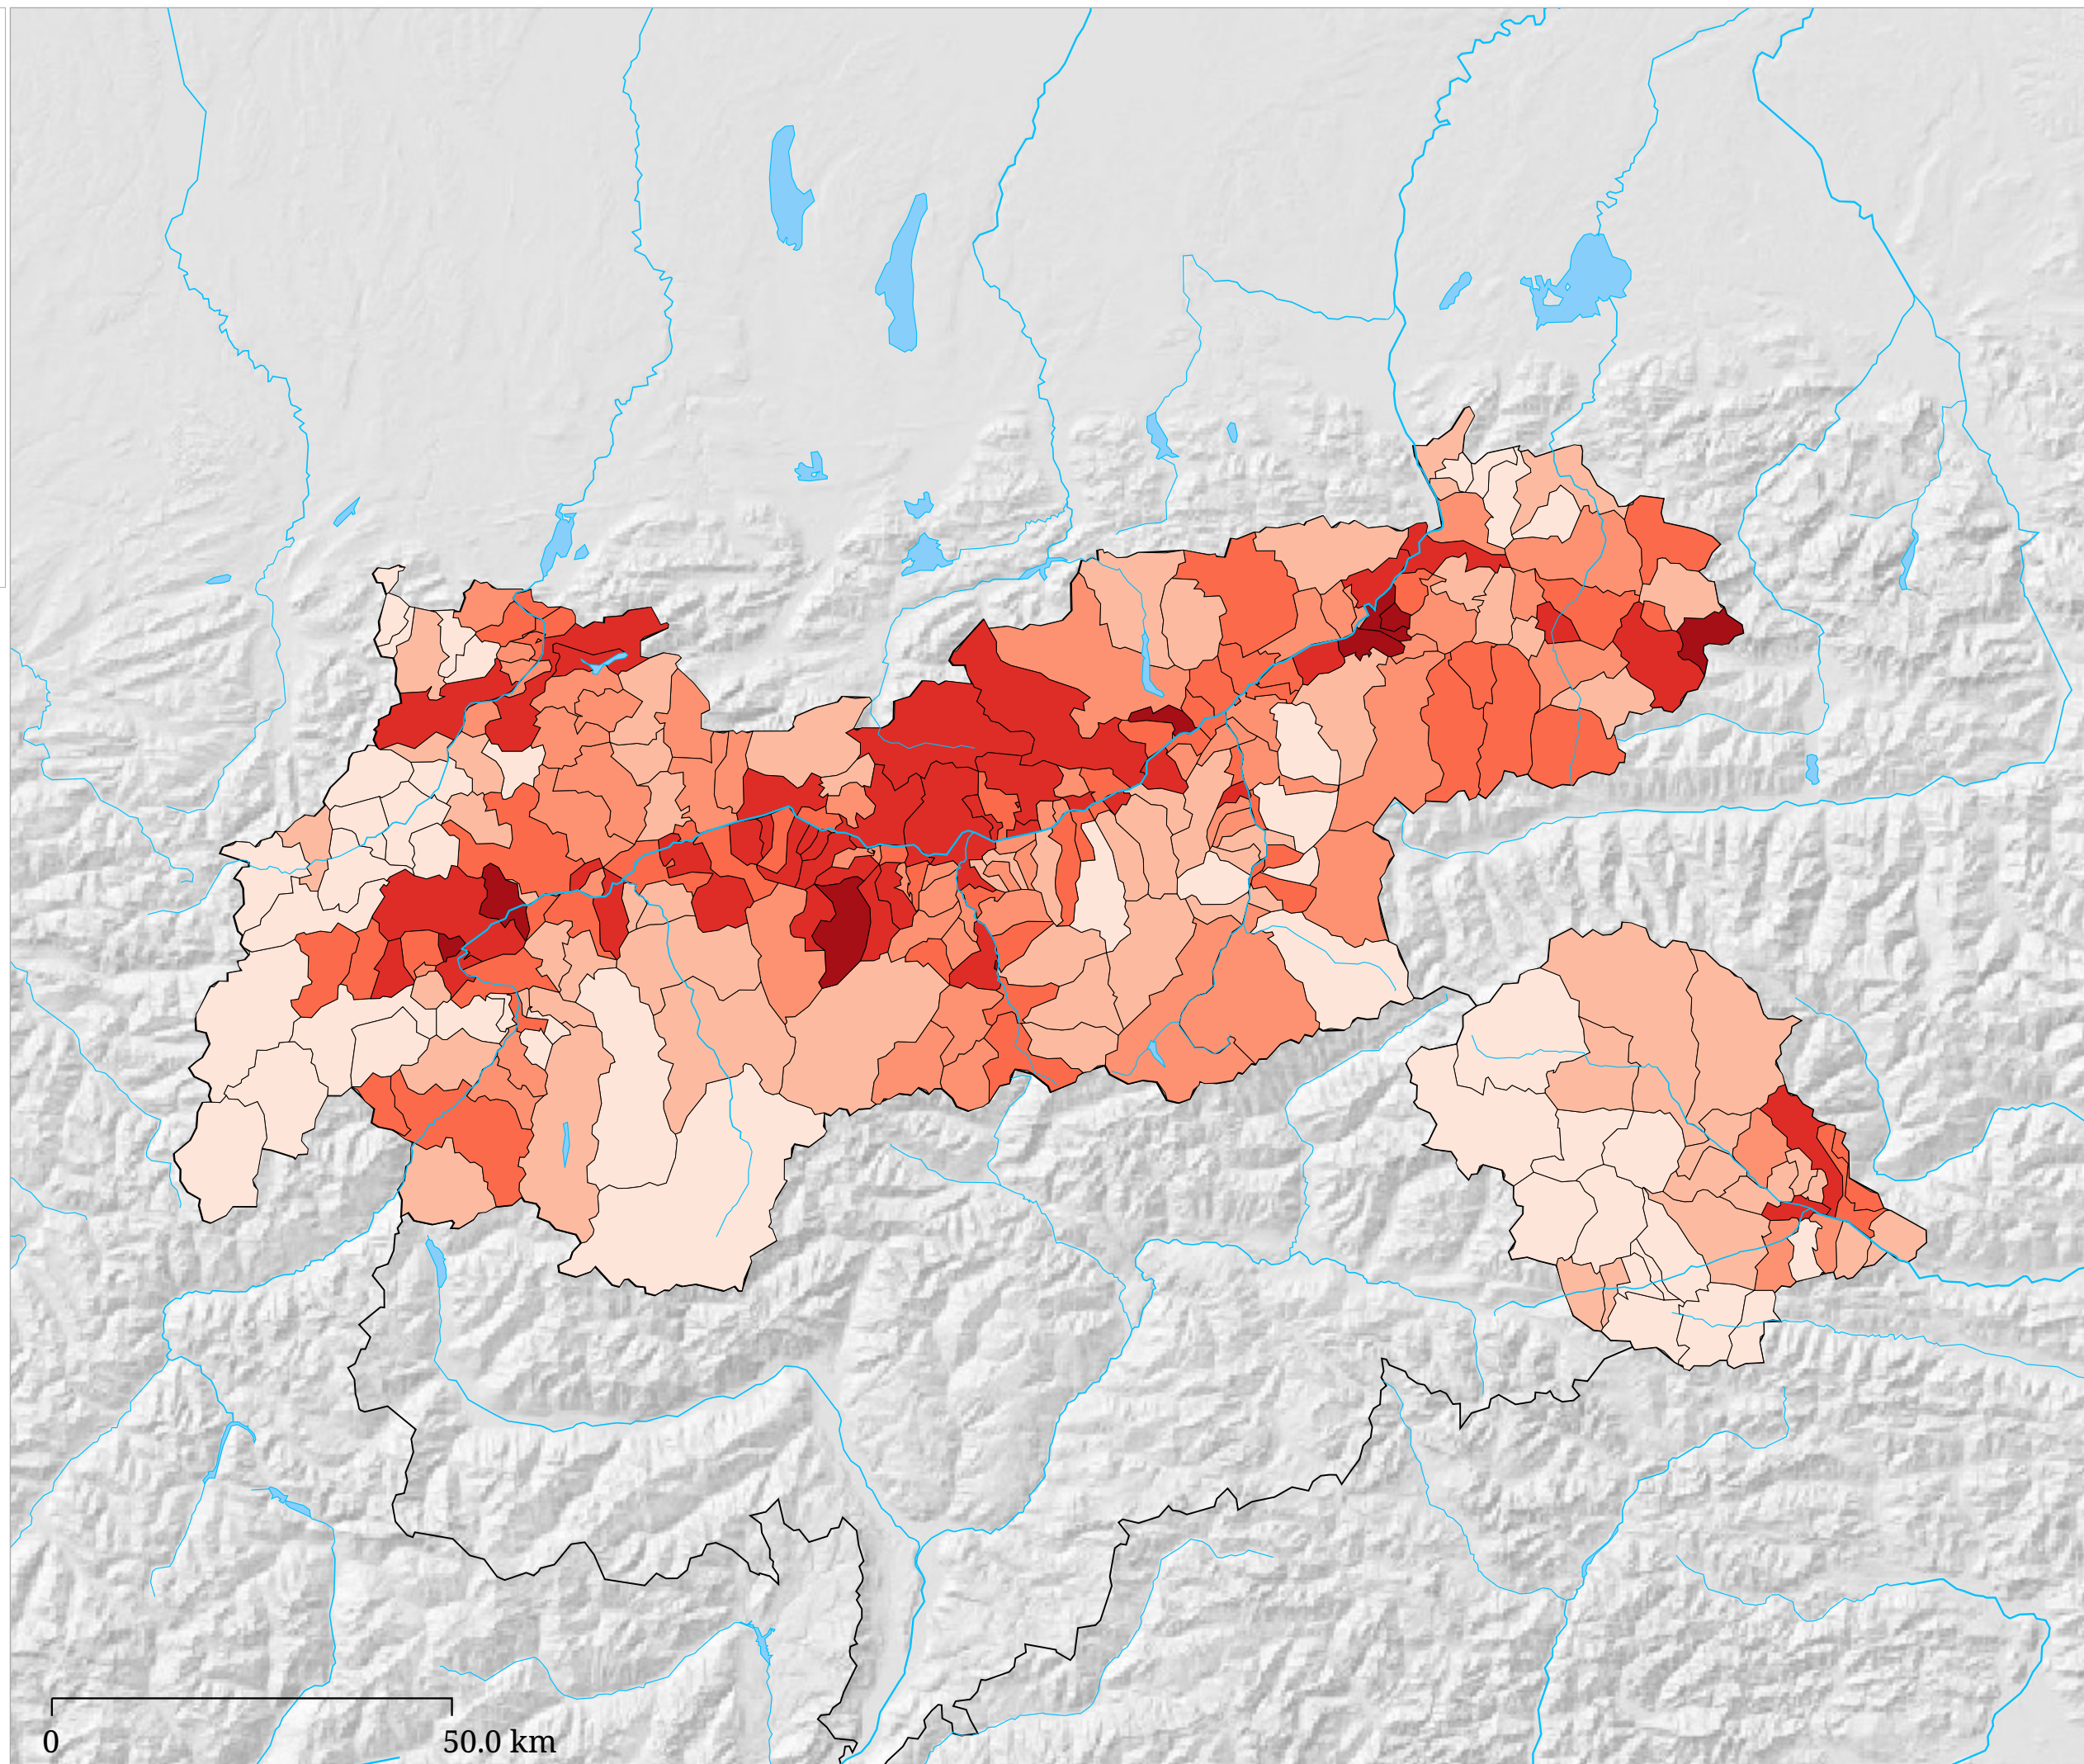

Kartenset »Europawahl 2019 - Ergebnisse der Parteien« Stimmenanteil ÖVP (%)

Stimmenanteil ÖVP (%)

Die Karte zeigt die für die ÖVP (Österreichische Volkspartei) bei der Europawahl 2019 abgegebenen Stimmen in Prozent aller gültigen Stimmen

Kartenset »Europawahl 2019 - Ergebnisse der Parteien« Stimmenanteil SPÖ (%)

Stimmenanteil SPÖ (%)

Die Karte zeigt die für die SPÖ (Sozialdemokratische Partei Österreichs) bei der Europawahl 2019 abgegebenen Stimmen in Prozent aller gültigen Stimmen

Stimmenanteil FPÖ (%)

Die Karte zeigt die für die FPÖ (Freiheitliche Partei Österreichs - Die Freiheitlichen) bei der Europawahl 2019 abgegebenen Stimmen in Prozent aller gültigen Stimmen

Stimmenanteil GRÜNE (%)

Die Karte zeigt die für die Partei GRÜNE (Die Grünen - Grüne Alternative) bei der Europawahl 2019 abgegebenen Stimmen in Prozent aller gültigen Stimmen

Die Karte zeigt die für die NEOS (Das Neue Europa) bei der Europawahl 2019 abgegebenen Stimmen in Prozent aller gültigen Stimmen