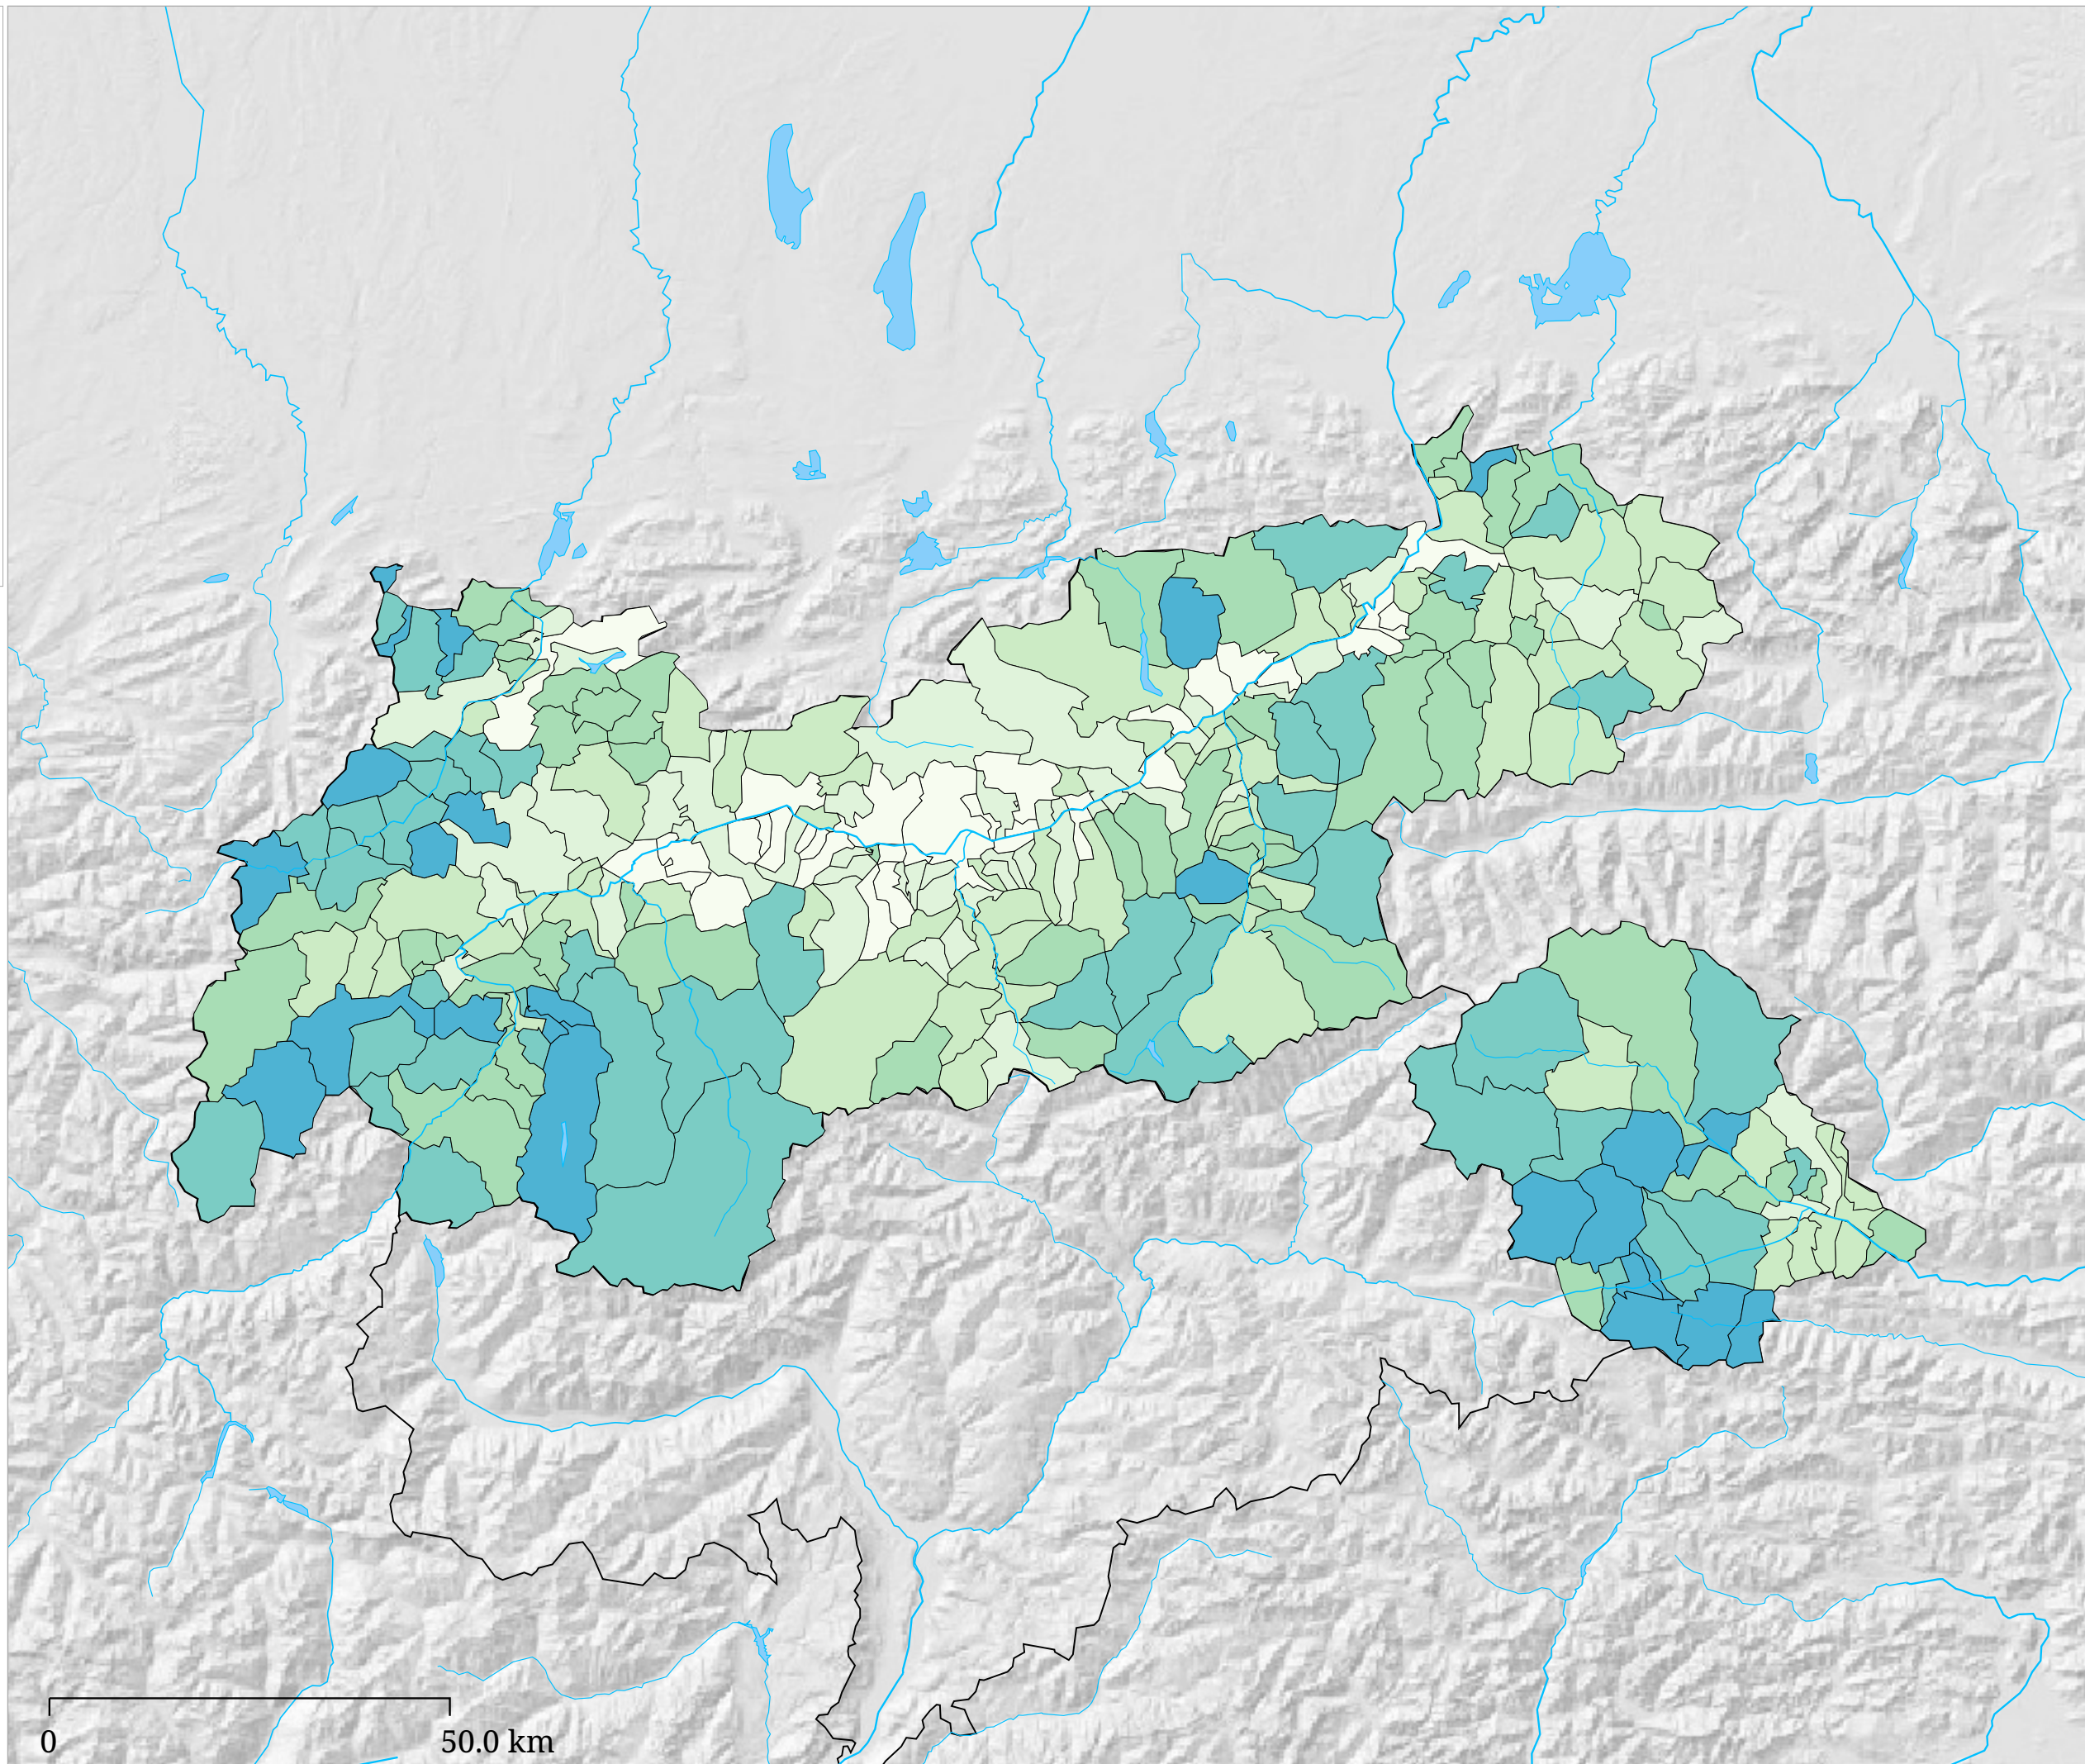

Kartenset »Europawahl 2019 - Ergebnisse der Parteien« Stimmenanteil ÖVP (%)

Stimmenanteil ÖVP (%)

Die Karte zeigt die für die ÖVP (Österreichische Volkspartei) bei der Europawahl 2019 abgegebenen Stimmen in Prozent aller gültigen Stimmen

Kartenset »Europawahl 2019 - Ergebnisse der Parteien« Stimmenanteil SPÖ (%)

Stimmenanteil SPÖ (%)

Die Karte zeigt die für die SPÖ (Sozialdemokratische Partei Österreichs) bei der Europawahl 2019 abgegebenen Stimmen in Prozent aller gültigen Stimmen

Stimmenanteil FPÖ (%)

Die Karte zeigt die für die FPÖ (Freiheitliche Partei Österreichs - Die Freiheitlichen) bei der Europawahl 2019 abgegebenen Stimmen in Prozent aller gültigen Stimmen

Stimmenanteil GRÜNE (%)

Die Karte zeigt die für die Partei GRÜNE (Die Grünen - Grüne Alternative) bei der Europawahl 2019 abgegebenen Stimmen in Prozent aller gültigen Stimmen

Die Karte zeigt die für die NEOS (Das Neue Europa) bei der Europawahl 2019 abgegebenen Stimmen in Prozent aller gültigen Stimmen