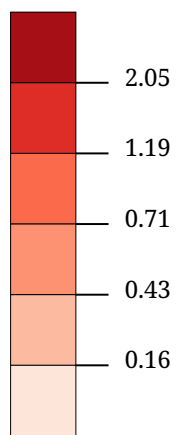

Stimmenanteil KPÖ (%)

Die Karte zeigt die für die KPÖ Plus (European Left, offene Liste) bei der Europawahl 2019 abgegebenen Stimmen in Prozent aller gültigen Stimmen