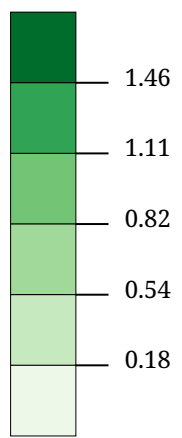

Kartenset »Europawahl 2019 - Ergebnisse der Parteien« Stimmenanteil ÖVP (%)

Stimmenanteil ÖVP (%)

Die Karte zeigt die für die ÖVP (Österreichische Volkspartei) bei der Europawahl 2019 abgegebenen Stimmen in Prozent aller gültigen Stimmen

Stimmenanteil FPÖ (%)

Die Karte zeigt die für die FPÖ (Freiheitliche Partei Österreichs - Die Freiheitlichen) bei der Europawahl 2019 abgegebenen Stimmen in Prozent aller gültigen Stimmen

Stimmenanteil GRÜNE (%)

Die Karte zeigt die für die Partei GRÜNE (Die Grünen - Grüne Alternative) bei der Europawahl 2019 abgegebenen Stimmen in Prozent aller gültigen Stimmen

Die Karte zeigt die für die NEOS (Das Neue Europa) bei der Europawahl 2019 abgegebenen Stimmen in Prozent aller gültigen Stimmen

Stimmenanteil KPÖ (%)

Die Karte zeigt die für die KPÖ Plus (European Left, offene Liste) bei der Europawahl 2019 abgegebenen Stimmen in Prozent aller gültigen Stimmen

Stimmenanteil EUROPA (%)

Die Karte zeigt die für die Liste EUROPA Jetzt (Initiative Johannes Voggenhuber) bei der Europawahl 2019 abgegebenen Stimmen in Prozent aller gültigen Stimmen