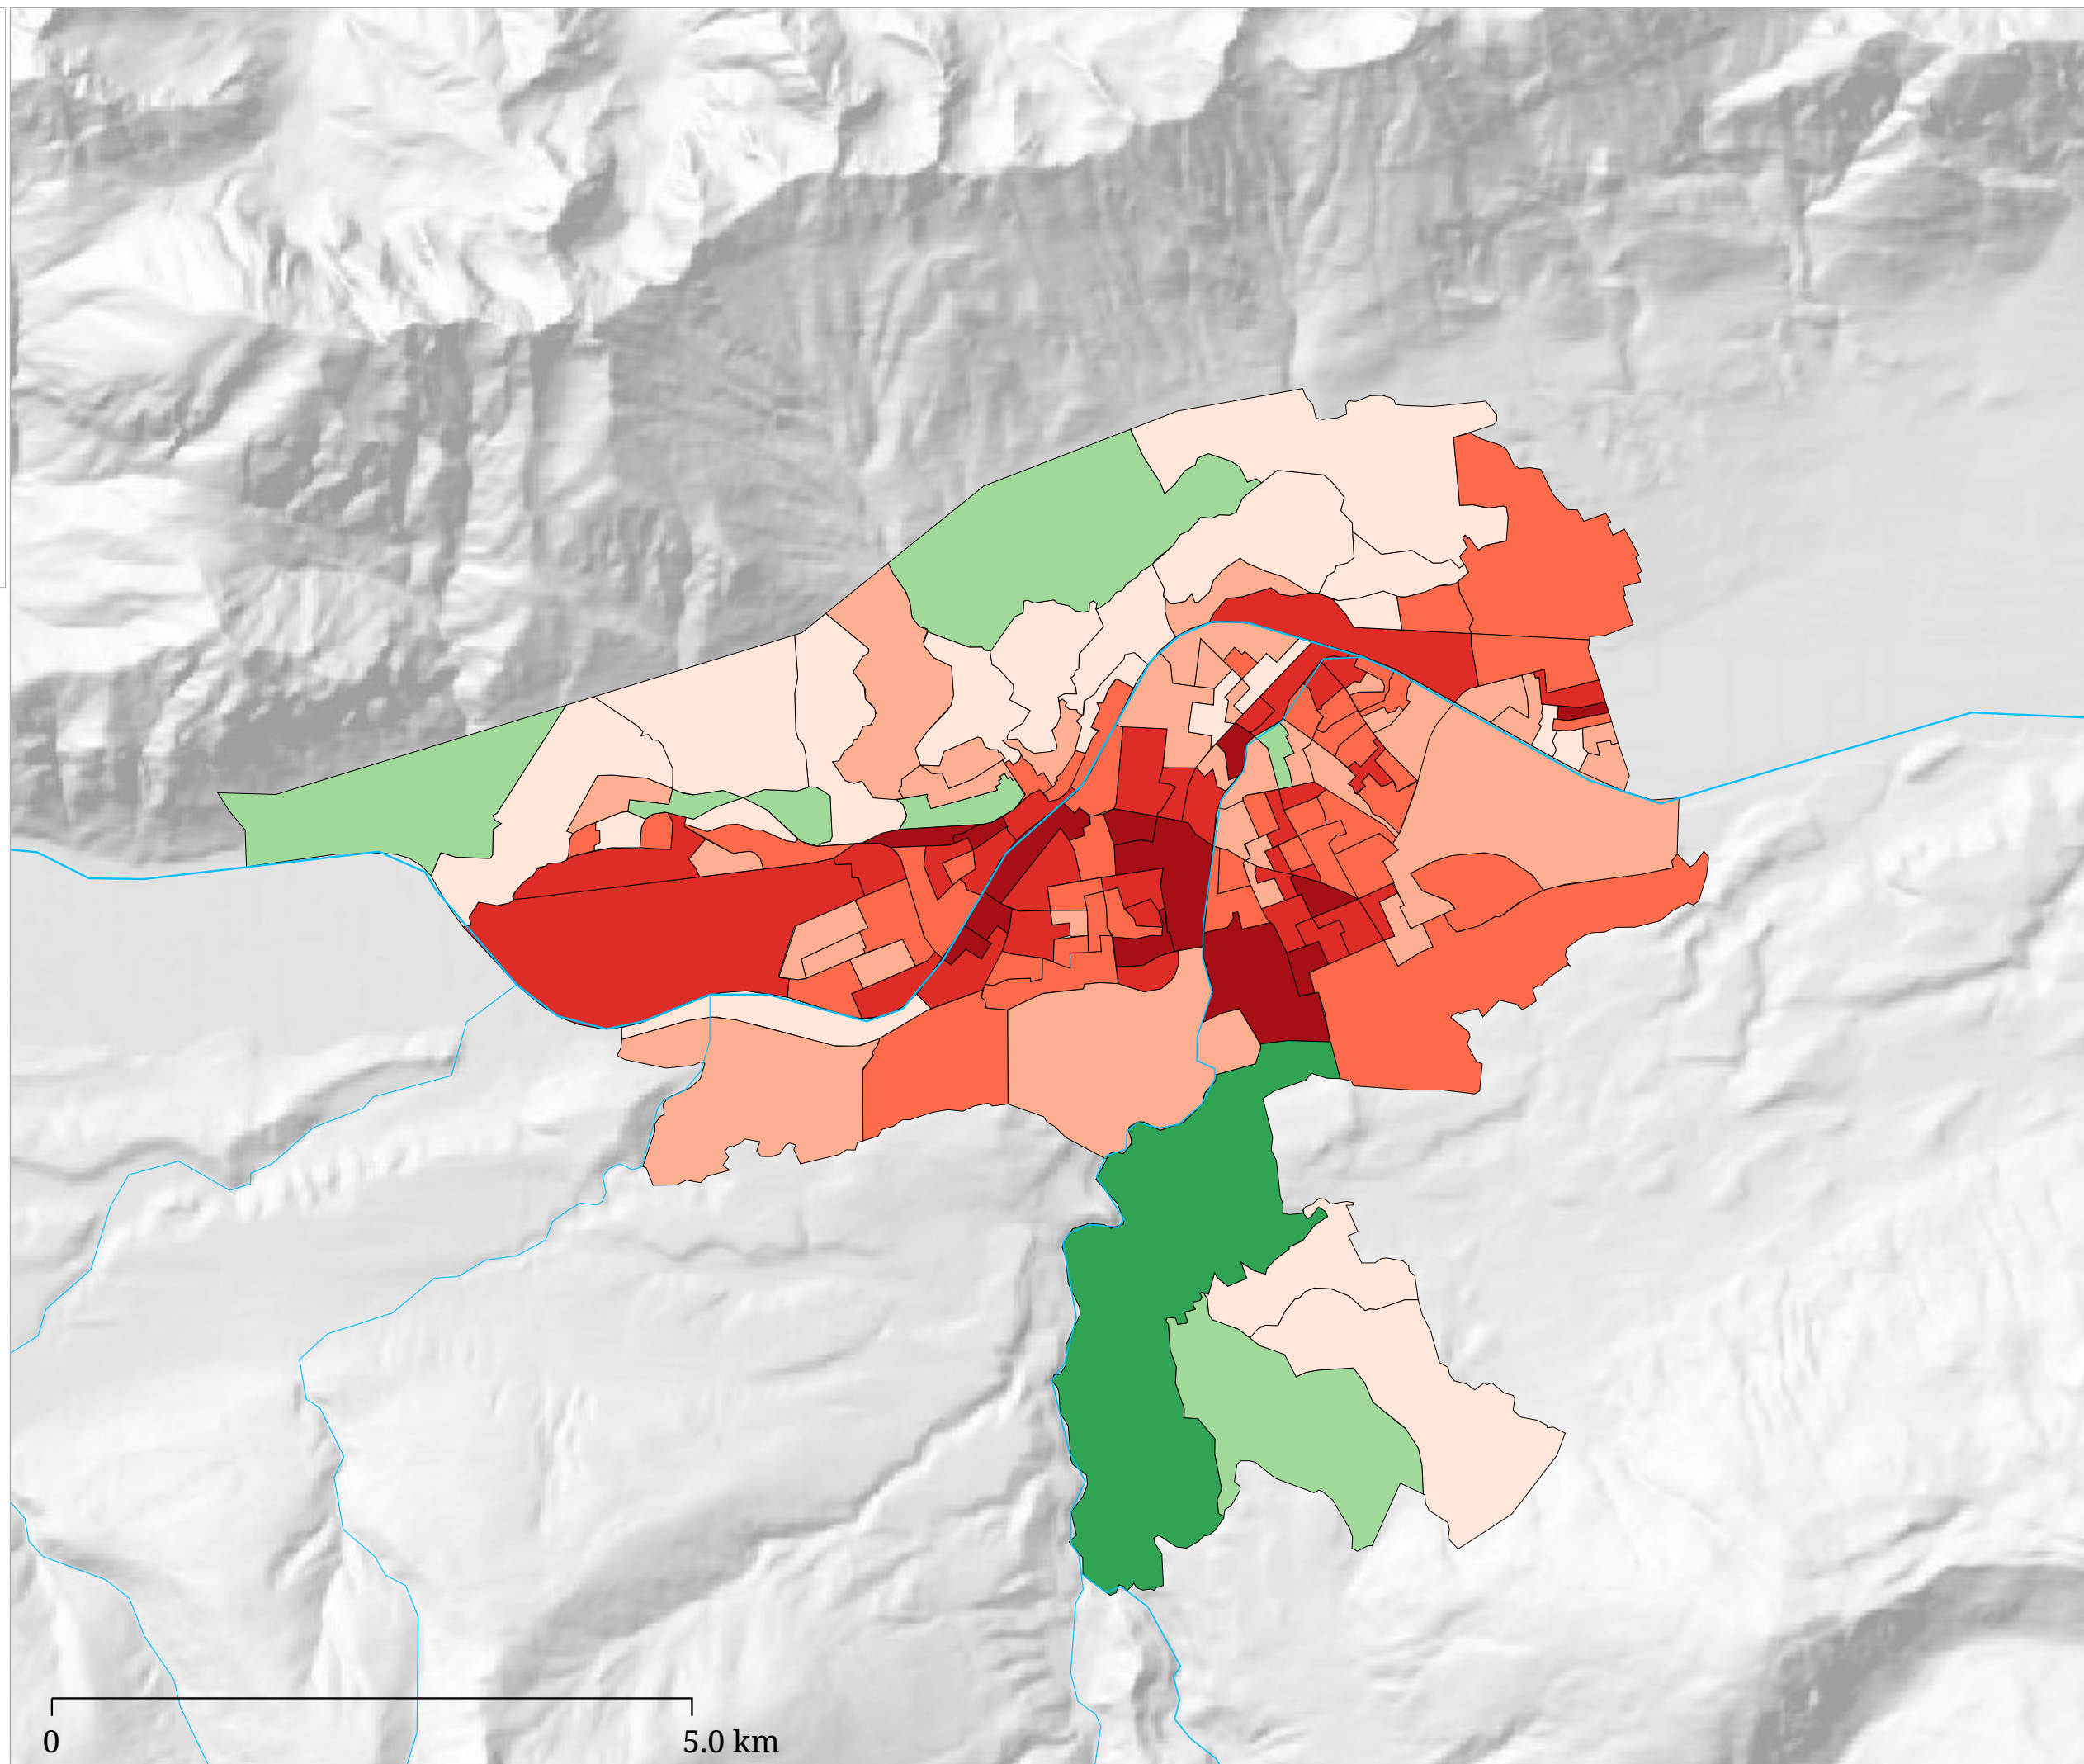

WahlsiegerIn

- Mag. Christine Oppitz-Plörer 
- Georg Willi 

Flächenfarbe Hellgrün = Stimmgleichheit

Die Karte zeigt den / die WahlsiegerIn

Stimmenanteil Mag. Christine
Oppitz-Plörer (%)

Die Karte zeigt die für Frau Mag. Christine Oppitz-Plörer abgegebenen Stimmen

Stimmenanteil Georg Willi (%)

Die Karte zeigt die für Georg Willi abgegebenen Stimmen

Wahlbeteiligung (%)

Die Karte zeigt die Wahlbeteiligung bei der BürgermeisterIn-Stichwahl Innsbruck 2018