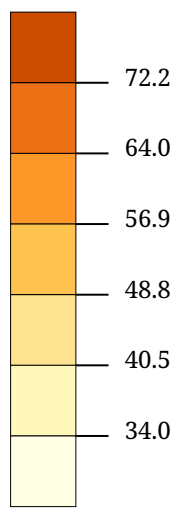

WahlsiegerIn

- Mag. Christine Oppitz-Plörer 
- Georg Willi 

Flächenfarbe Hellgrün = Stimmgleichheit

Die Karte zeigt den / die WahlsiegerIn

Stimmenanteil Mag. Christine
Oppitz-Plörer (%)

Die Karte zeigt die für Frau Mag. Christine Oppitz-Plörer abgegebenen Stimmen

Stimmenanteil Georg Willi (%)

Die Karte zeigt die für Georg Willi abgegebenen Stimmen

Wahlbeteiligung (%)

Die Karte zeigt die Wahlbeteiligung bei der BürgermeisterIn-Stichwahl Innsbruck 2018