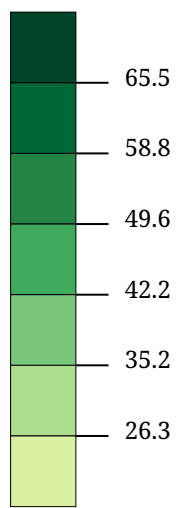

WahlsiegerIn

- Mag. Christine Oppitz-Plörer 
- Georg Willi 

Flächenfarbe Hellgrün = Stimmgleichheit

Die Karte zeigt den / die WahlsiegerIn

Stimmenanteil Mag. Christine
Oppitz-Plörer (%)

Die Karte zeigt die für Frau Mag. Christine Oppitz-Plörer abgegebenen Stimmen

Stimmenanteil Georg Willi (%)

Die Karte zeigt die für Georg Willi abgegebenen Stimmen

Wahlbeteiligung (%)

Die Karte zeigt die Wahlbeteiligung bei der BürgermeisterIn-Stichwahl Innsbruck 2018