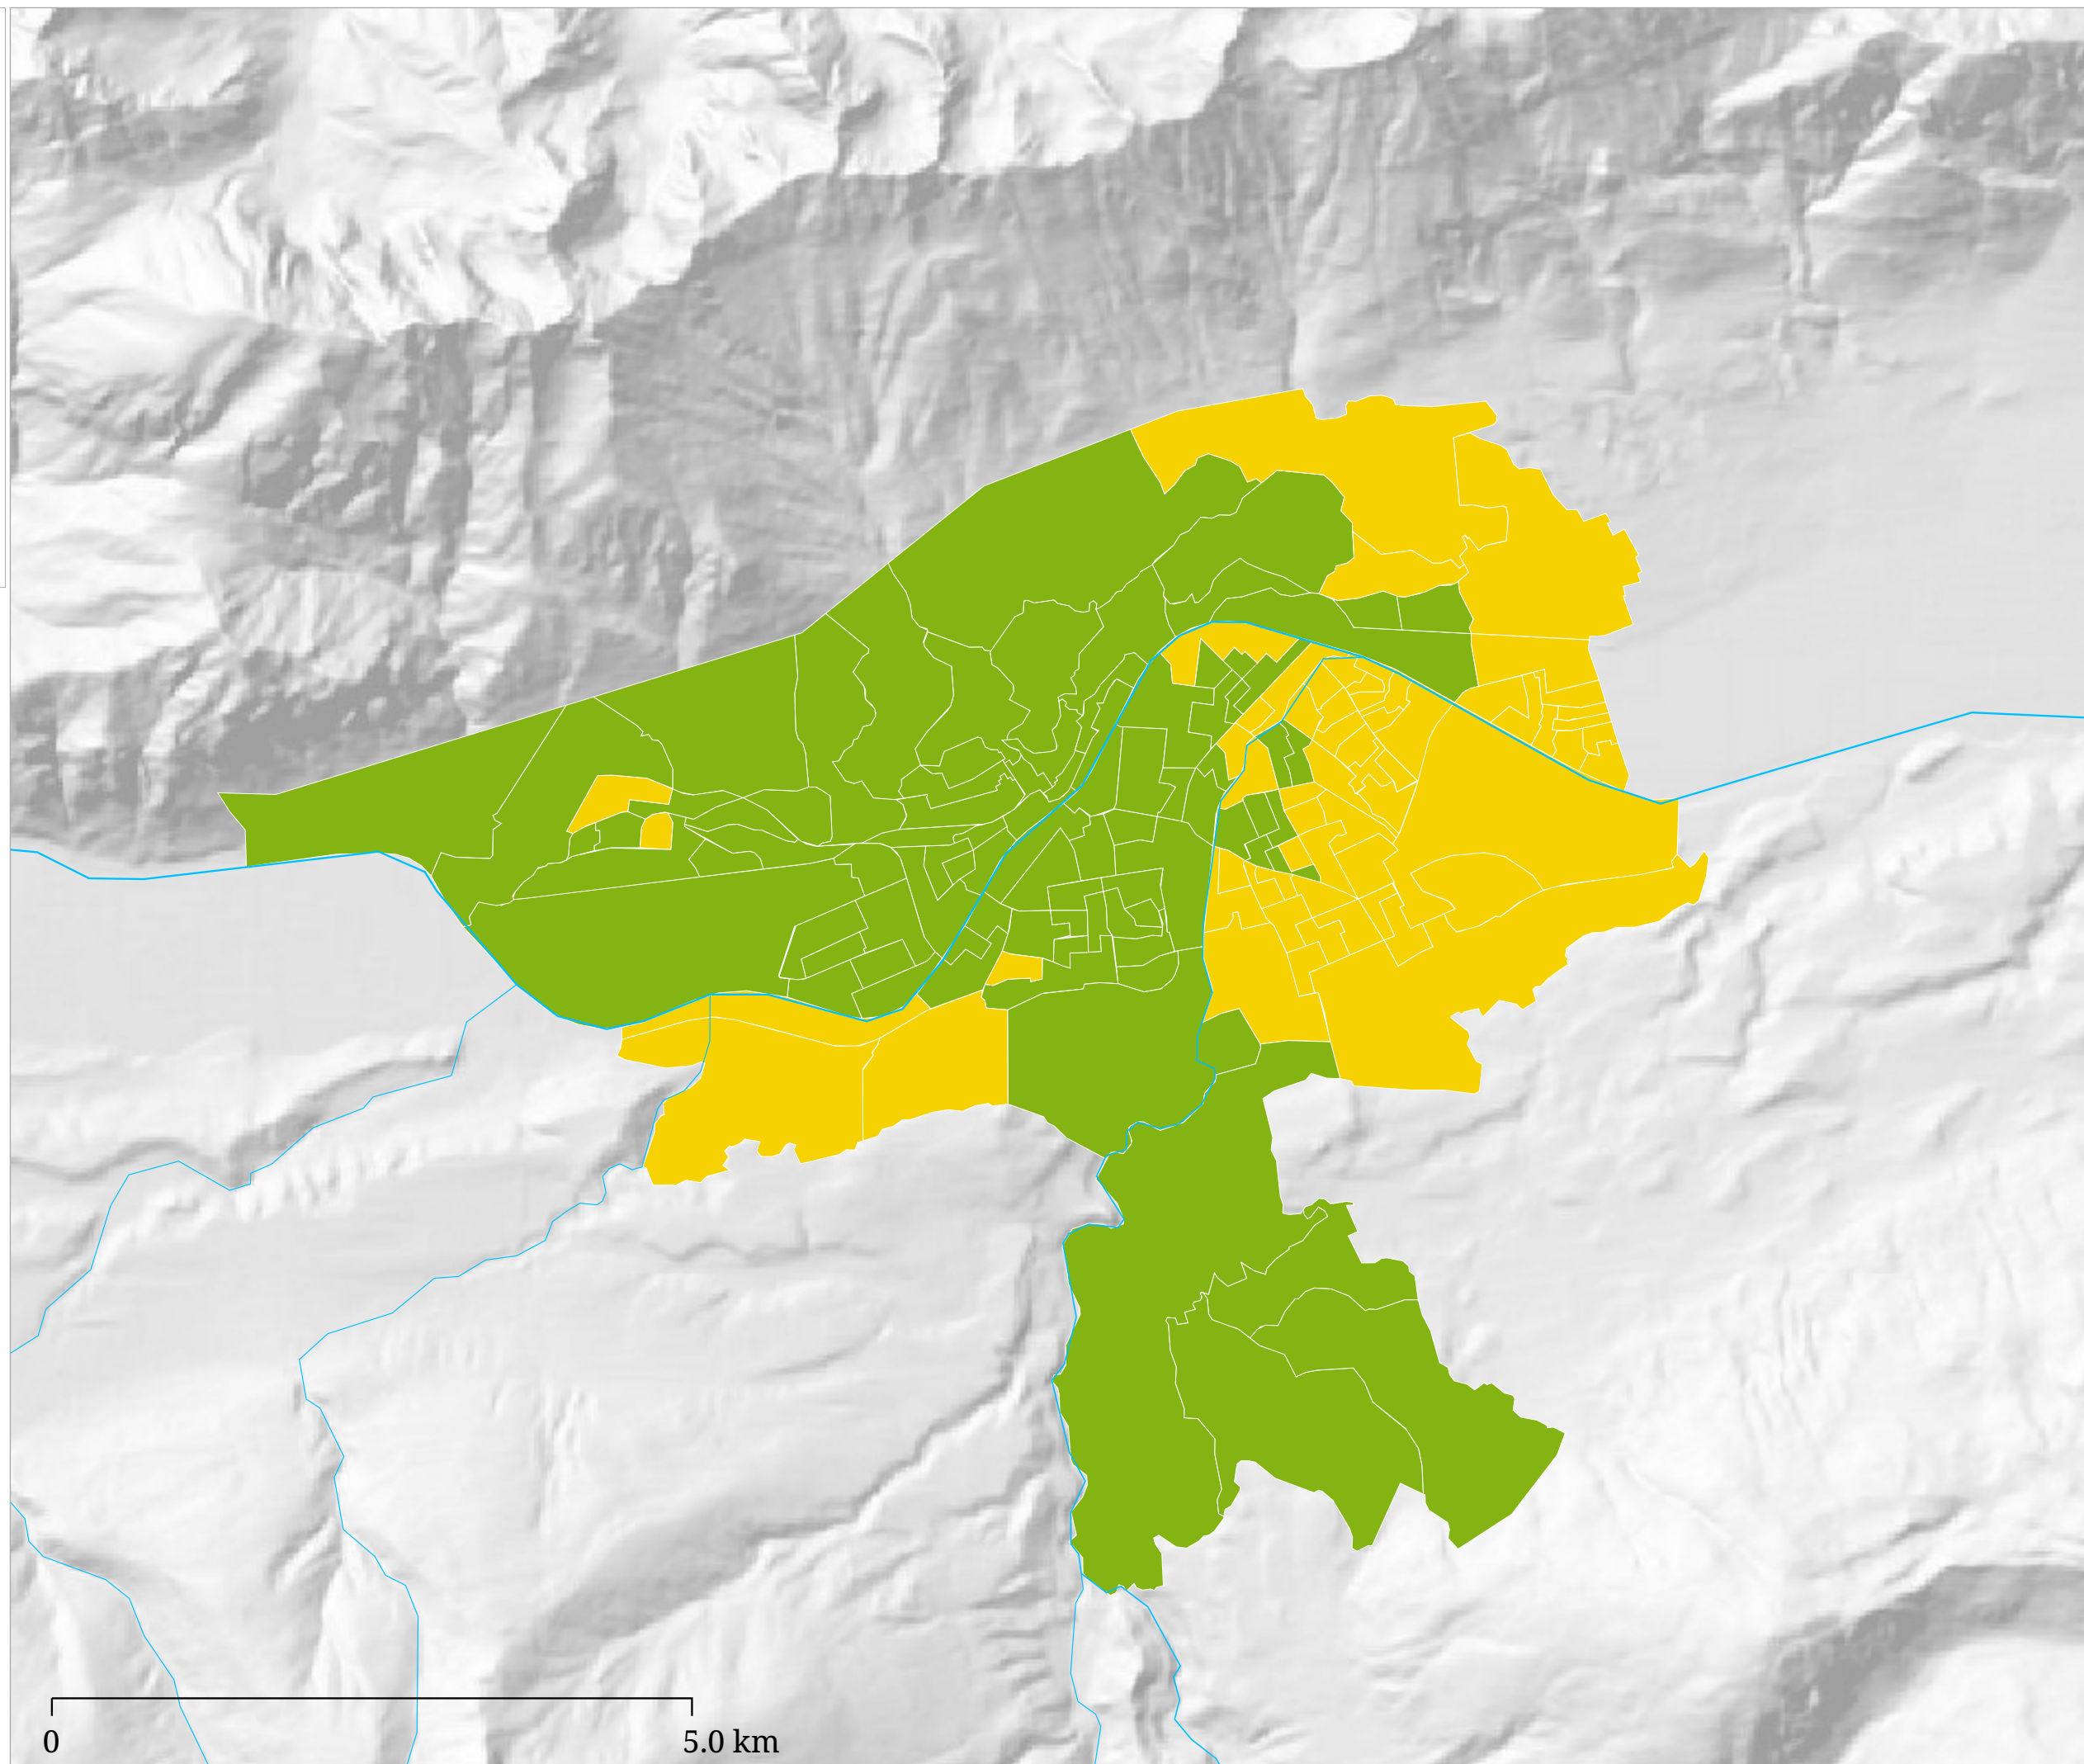

WahlsiegerIn

- Mag. Christine Oppitz-Plörer 
- Georg Willi 

Flächenfarbe Hellgrün = Stimmgleichheit

Die Karte zeigt den / die WahlsiegerIn

Stimmenanteil Mag. Christine
Oppitz-Plörer (%)

Die Karte zeigt die für Frau Mag. Christine Oppitz-Plörer abgegebenen Stimmen

Stimmenanteil Georg Willi (%)

Die Karte zeigt die für Georg Willi abgegebenen Stimmen

Wahlbeteiligung (%)

Die Karte zeigt die Wahlbeteiligung bei der BürgermeisterIn-Stichwahl Innsbruck 2018