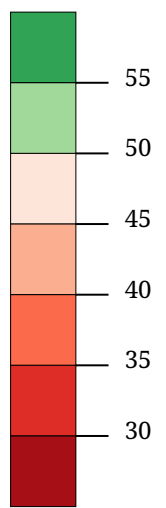

WahlsiegerIn

- Mag. Christine Oppitz-Plörer 
- Georg Willi 

Flächenfarbe Hellgrün = Stimmgleichheit

Die Karte zeigt den / die WahlsiegerIn

Stimmenanteil Mag. Christine
Oppitz-Plörer (%)

Die Karte zeigt die für Frau Mag. Christine Oppitz-Plörer abgegebenen Stimmen

Stimmenanteil Georg Willi (%)

Die Karte zeigt die für Georg Willi abgegebenen Stimmen

Wahlbeteiligung (%)

Die Karte zeigt die Wahlbeteiligung bei der BürgermeisterIn-Stichwahl Innsbruck 2018