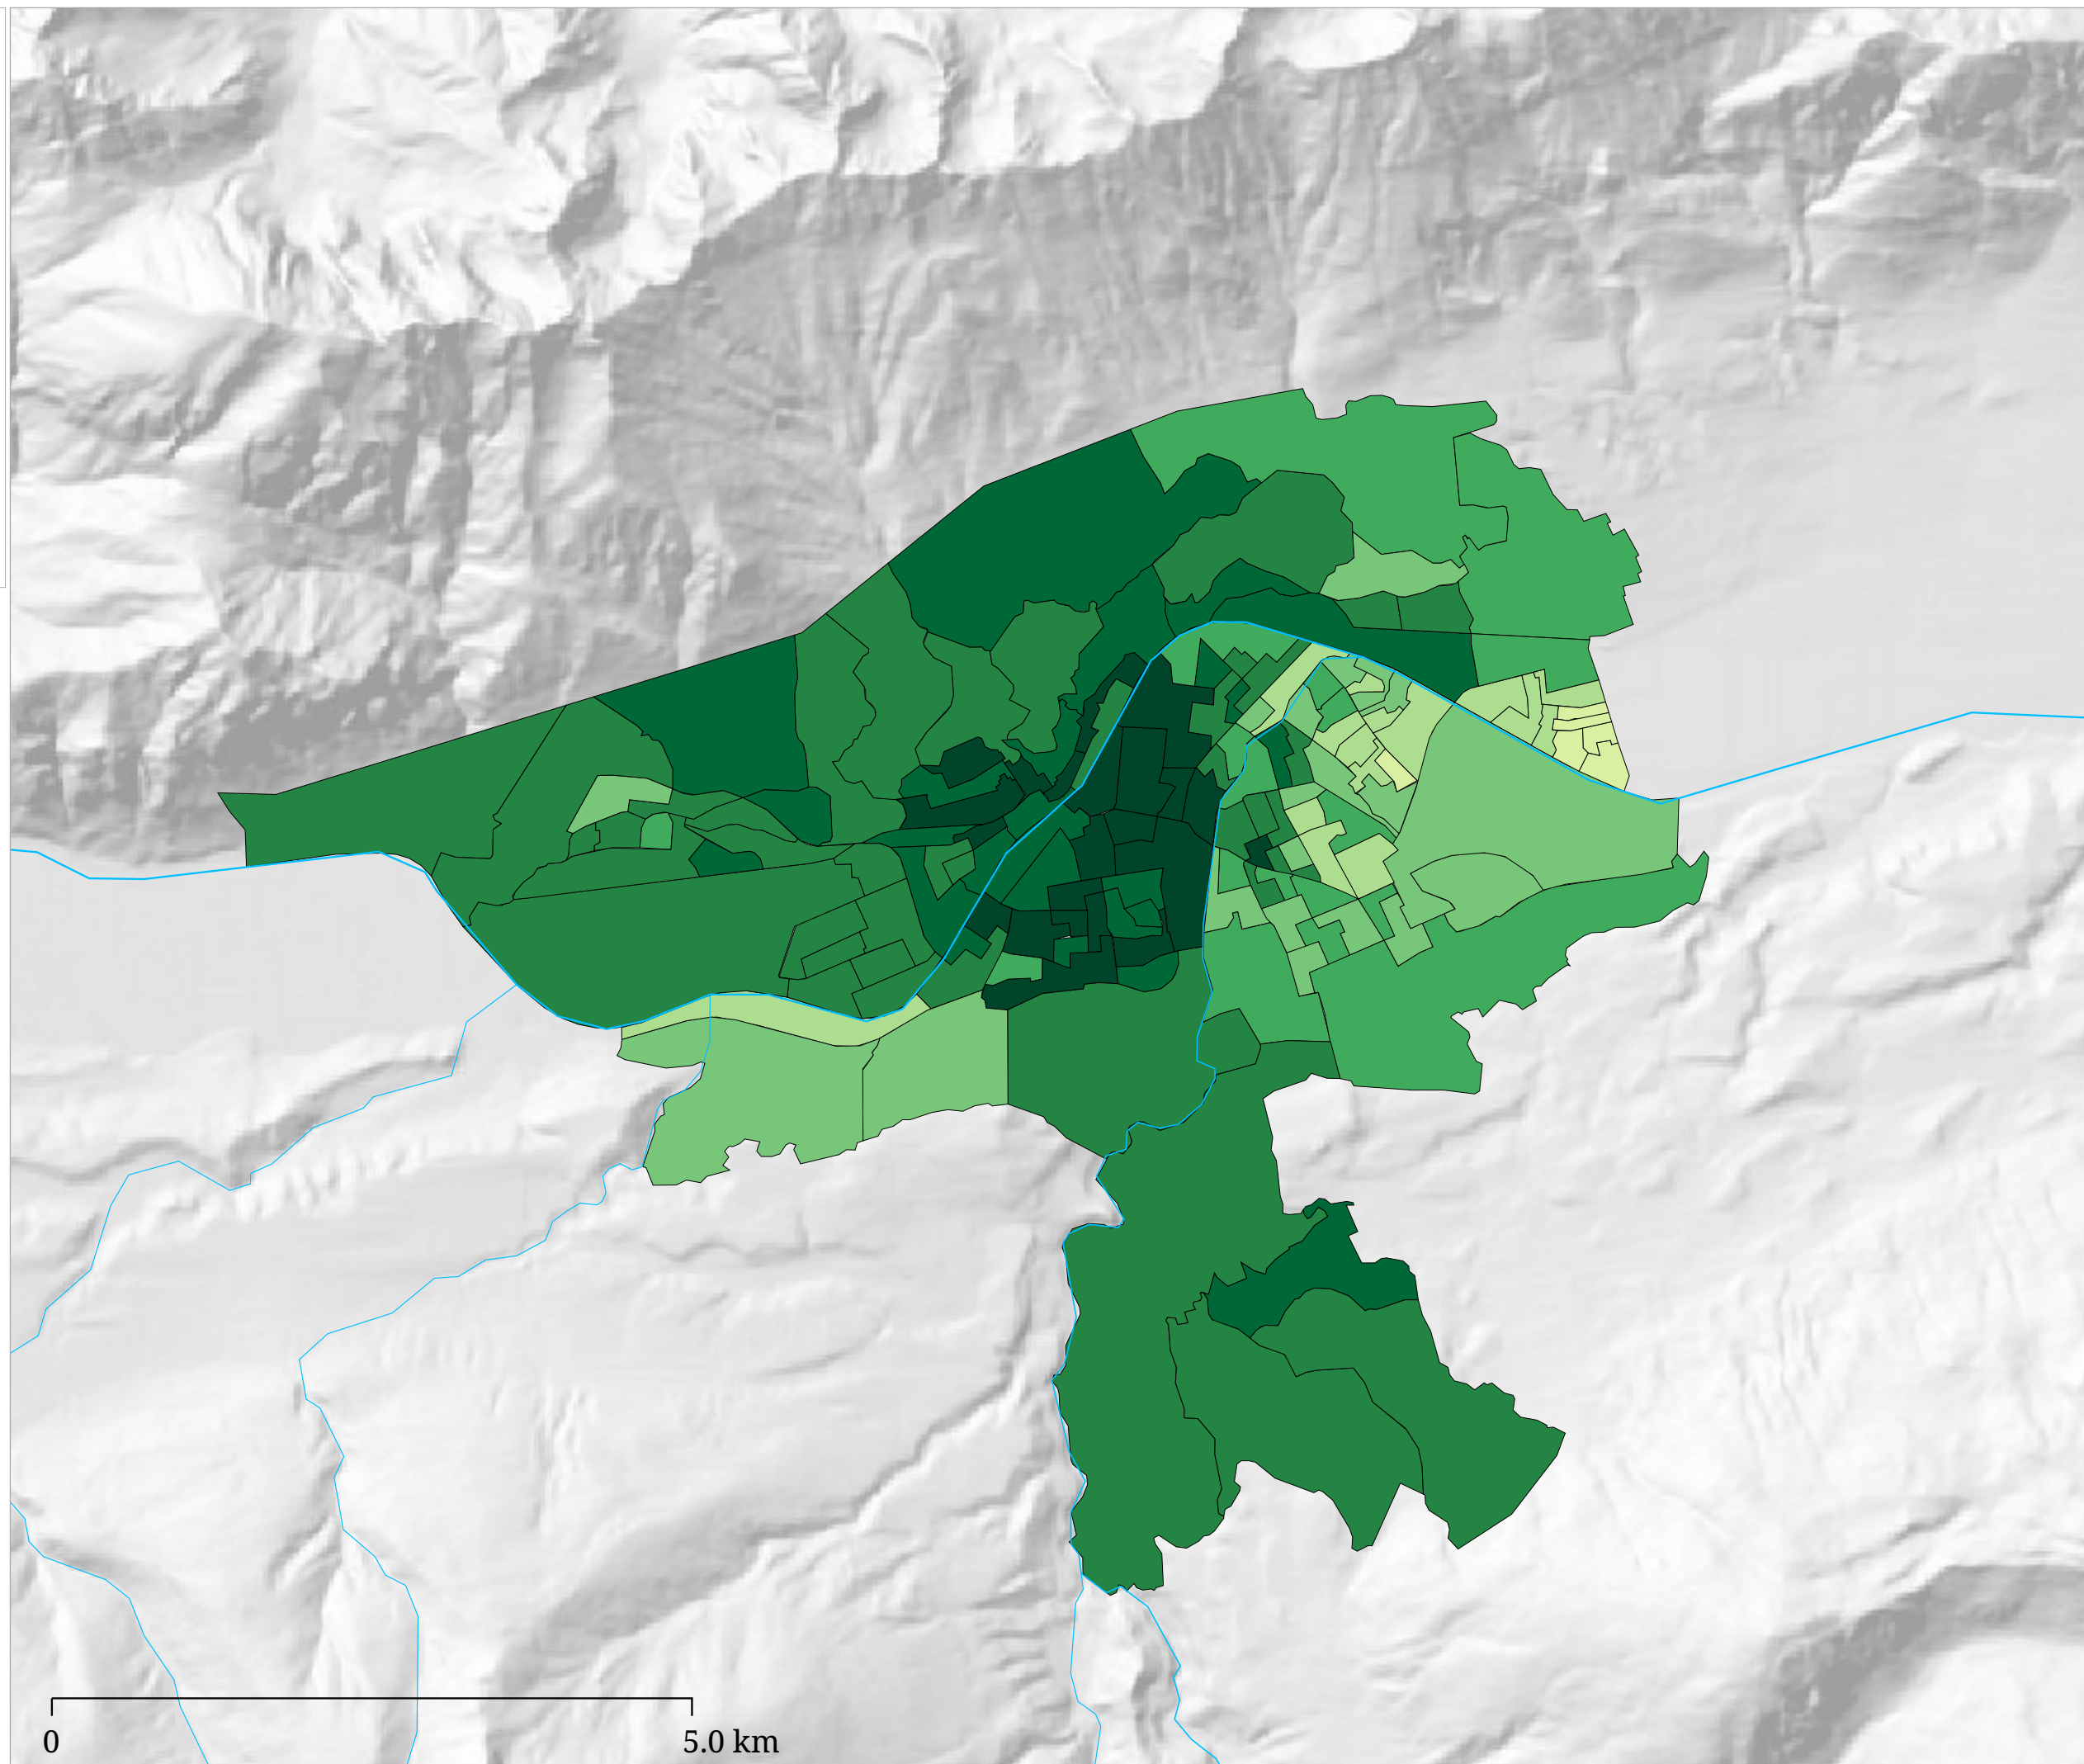

WahlsiegerIn

- Mag. Christine Oppitz-Plörer 
- Georg Willi 

Flächenfarbe Hellgrün = Stimmgleichheit

Die Karte zeigt den / die WahlsiegerIn

Stimmenanteil Mag. Christine
Oppitz-Plörer (%)

Die Karte zeigt die für Frau Mag. Christine Oppitz-Plörer abgegebenen Stimmen

Stimmenanteil Georg Willi (%)

Die Karte zeigt die für Georg Willi abgegebenen Stimmen

Wahlbeteiligung (%)

Die Karte zeigt die Wahlbeteiligung bei der BürgermeisterIn-Stichwahl Innsbruck 2018