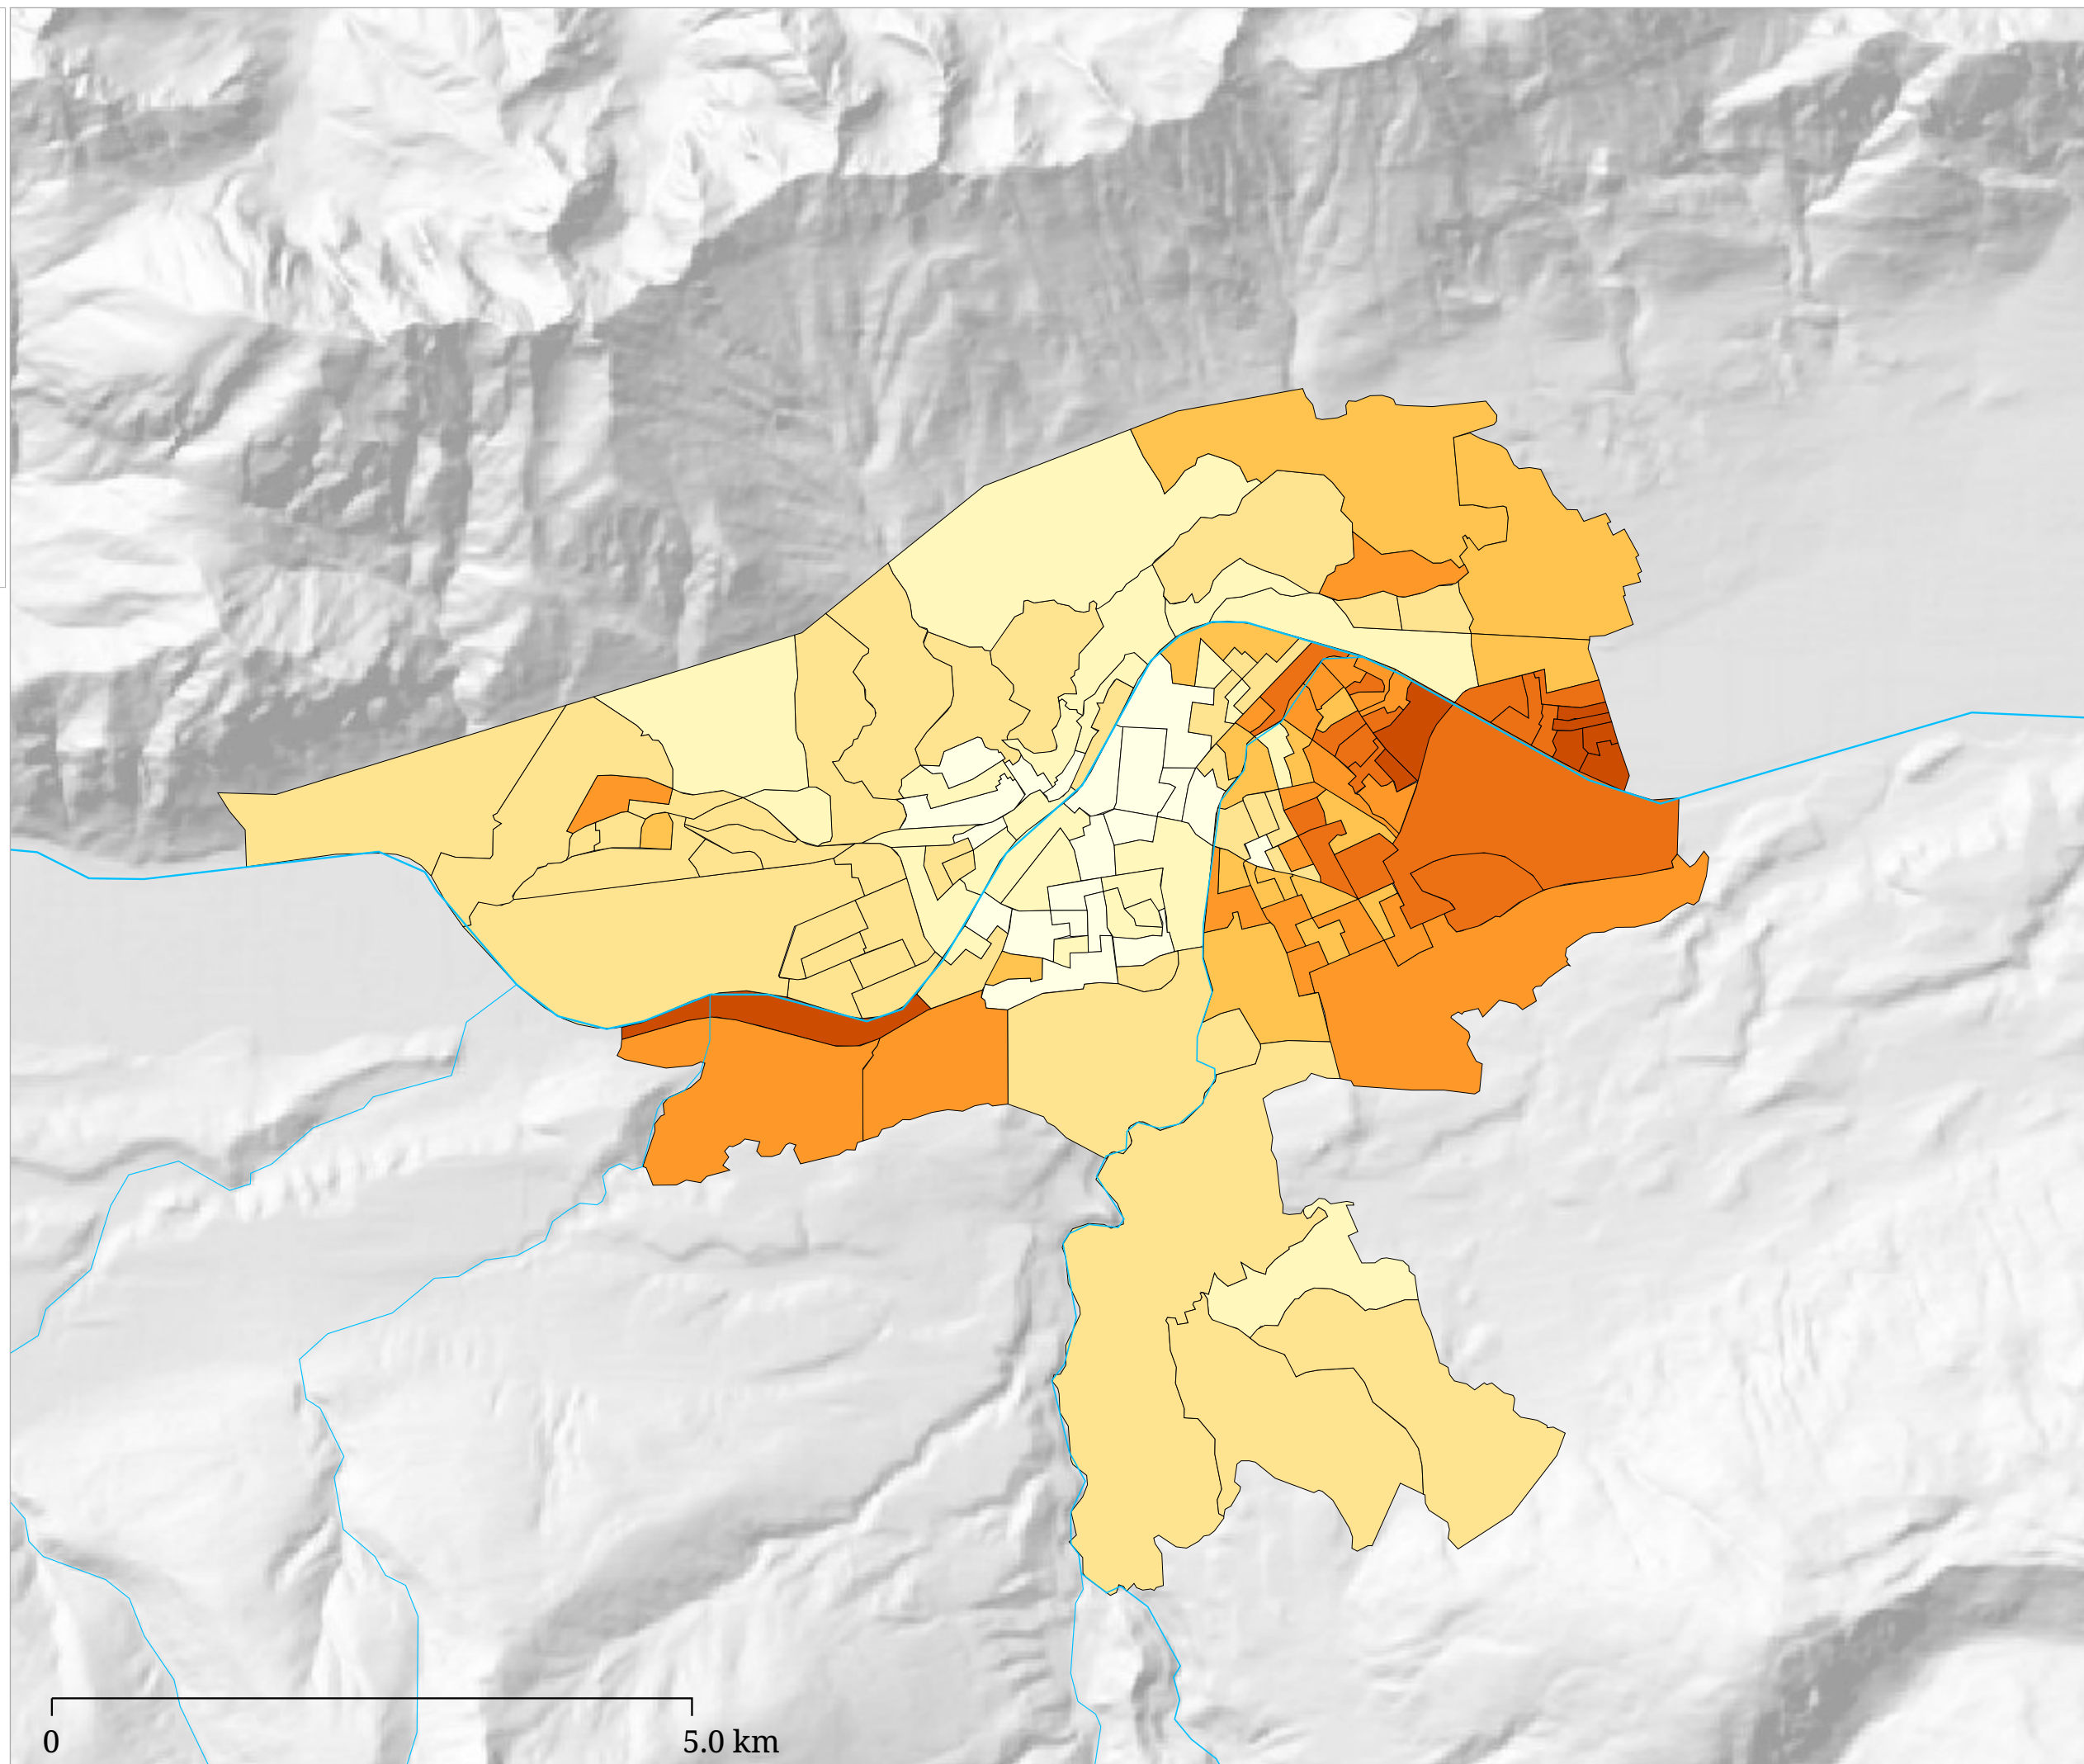

WahlsiegerIn

- Mag. Christine Oppitz-Plörer 
- Georg Willi 

Flächenfarbe Hellgrün = Stimmgleichheit

Die Karte zeigt den / die WahlsiegerIn

Stimmenanteil Mag. Christine
Oppitz-Plörer (%)

Die Karte zeigt die für Frau Mag. Christine Oppitz-Plörer abgegebenen Stimmen

Stimmenanteil Georg Willi (%)

Die Karte zeigt die für Georg Willi abgegebenen Stimmen

Wahlbeteiligung (%)

Die Karte zeigt die Wahlbeteiligung bei der BürgermeisterIn-Stichwahl Innsbruck 2018