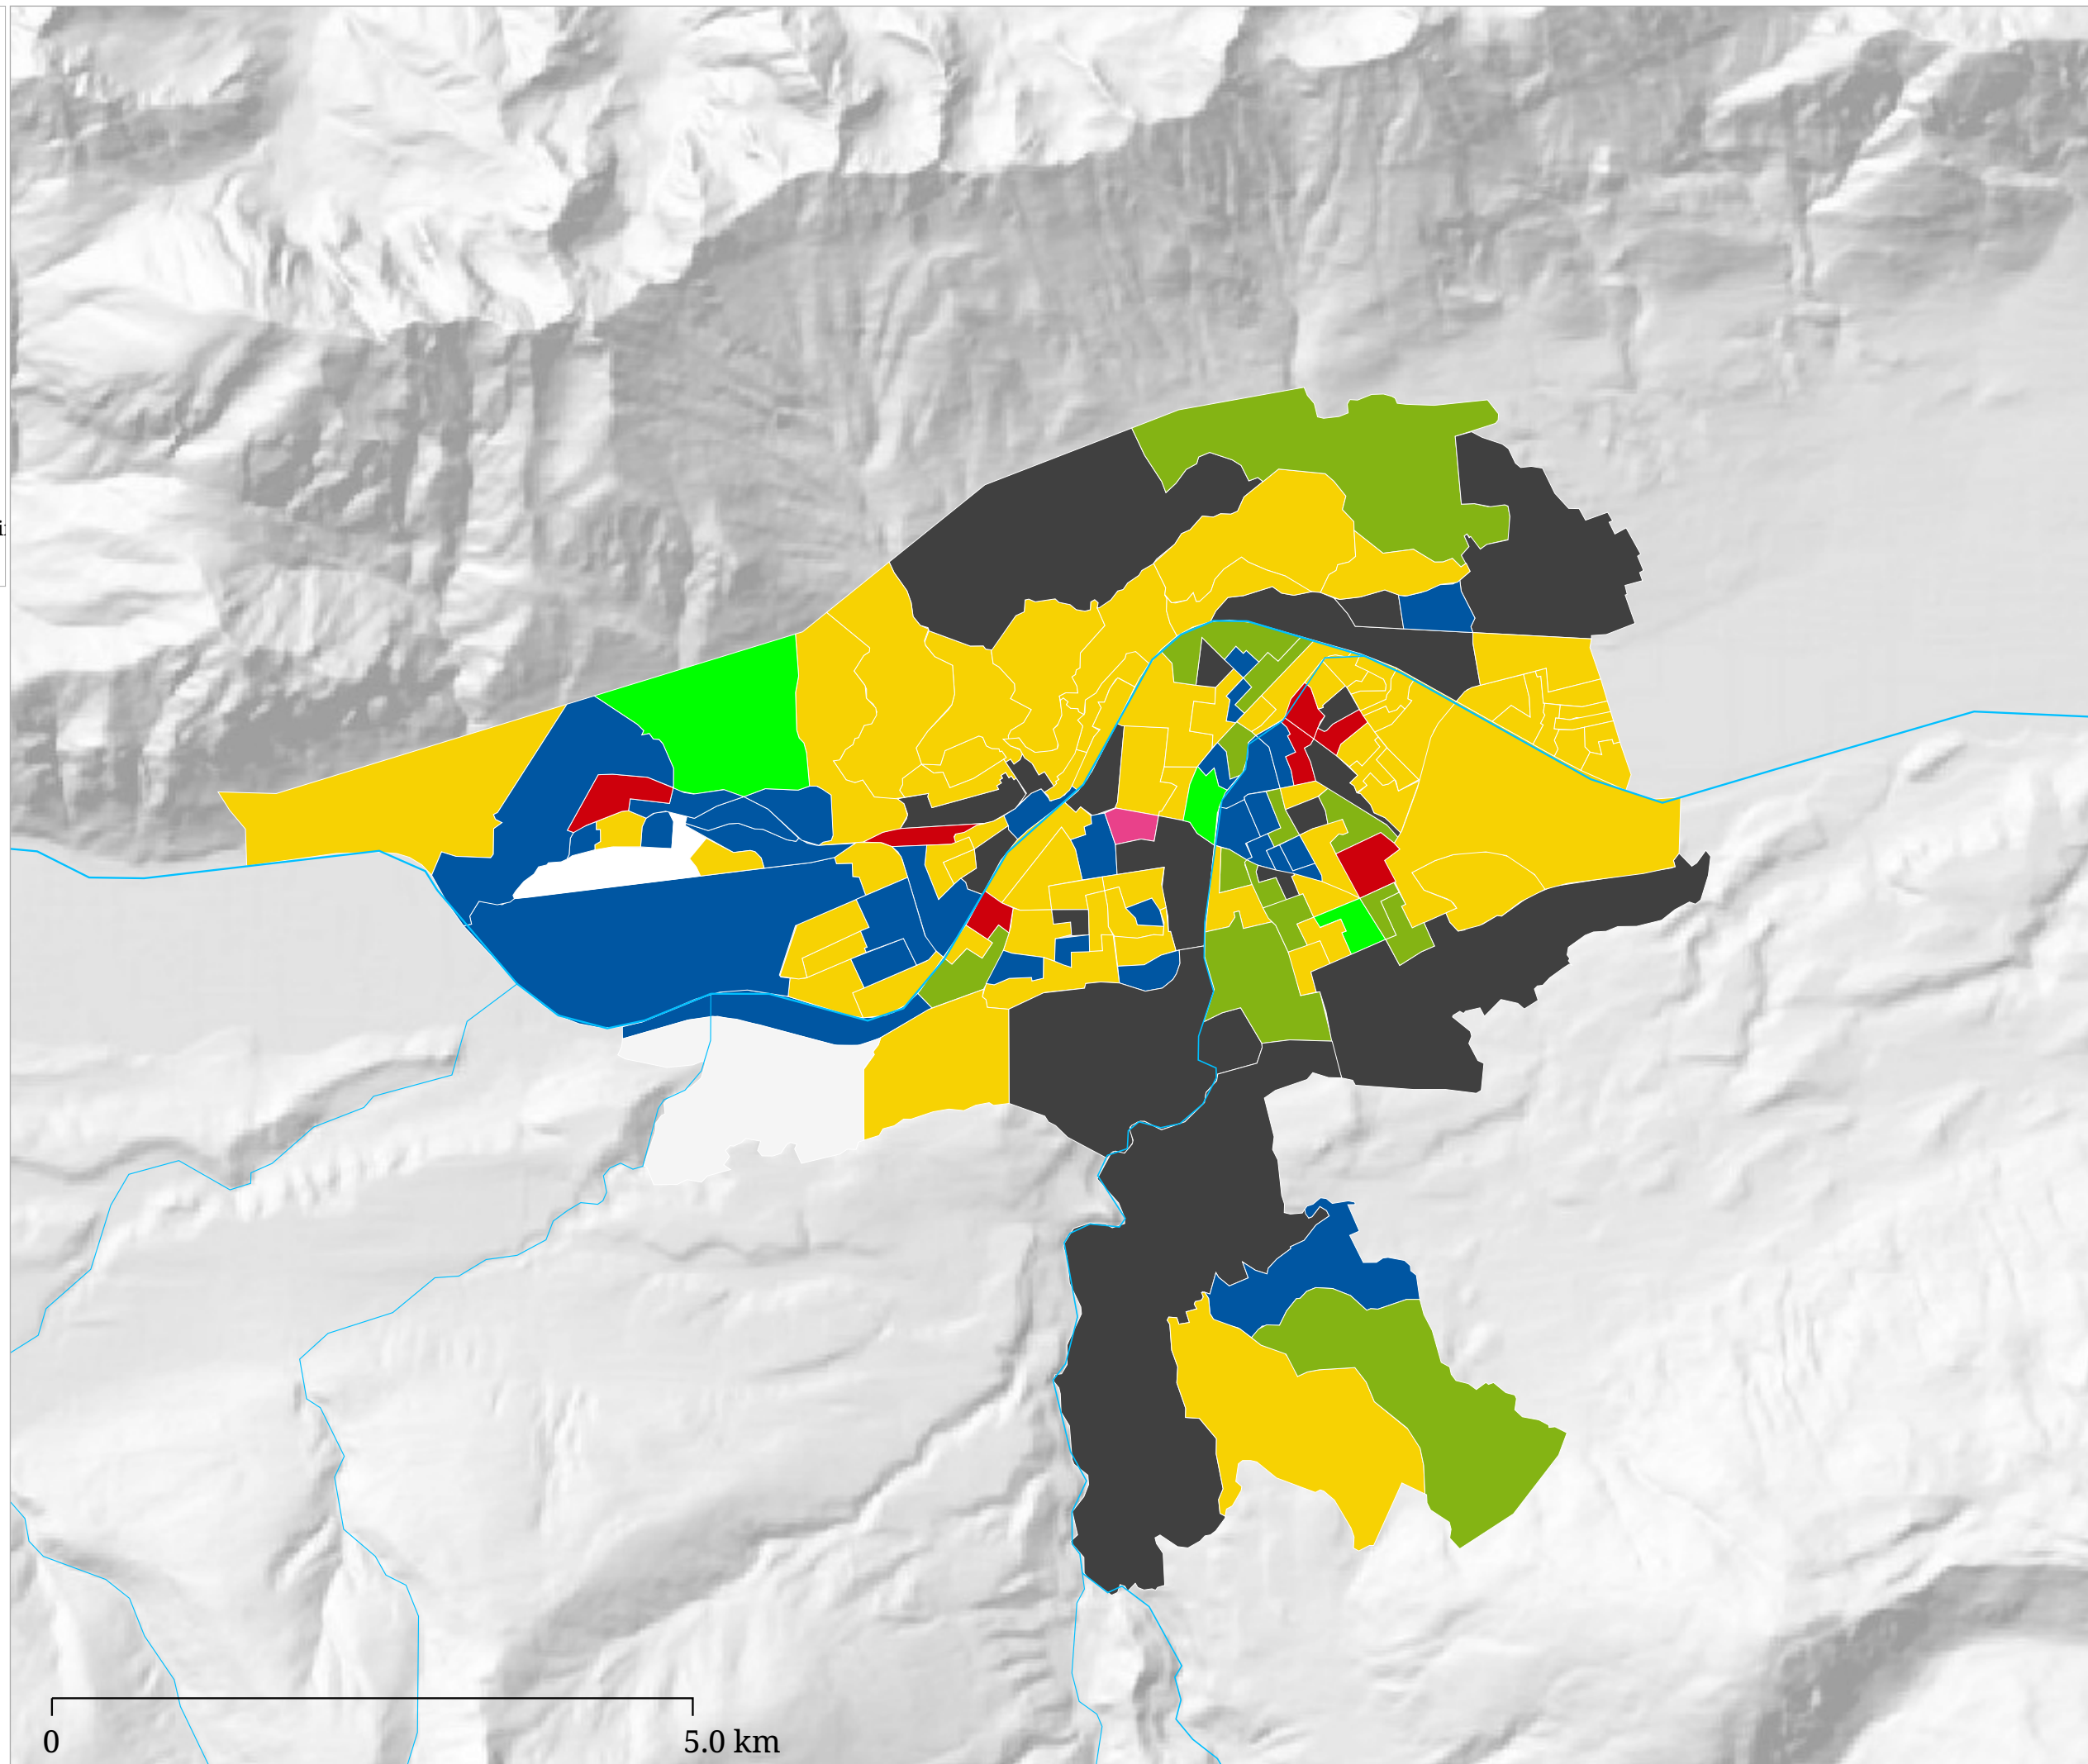

Partei auf Platz 1

- ÖVP
- FI
- GRÜNE
- SPÖ
- FPÖ
- PIRAT
- TSB
- GERECHT
- ALI
- BI
- FRITZ
- NEOS

Flächenfarbe Hellgrün = Stimmgleichheit

Die Karte zeigt die jeweils erstplatzierte Partei

Partei auf Platz 2

- ÖVP
- FI
- GRÜNE
- SPÖ
- FPÖ
- PIRAT
- TSB
- GERECHT
- ALI
- BI
- FRITZ
- NEOS

Farbe Hellgrün = Stimmgleichheit, Farbe Weiß  
 dieser Platz ist nicht belegt

Die Karte zeigt die jeweils zweitplatzierte Partei

Partei auf Platz 3

- ÖVP
- FI
- GRÜNE
- SPÖ
- FPÖ
- PIRAT
- TSB
- GERECHT
- ALI
- BI
- FRITZ
- NEOS

Farbe Hellgrün = Stimmgleichheit, Farbe Weiß  
dieser Platz ist nicht belegt

Die Karte zeigt die jeweils drittplatzierte Partei

# Kartenset »Gemeinderatswahl Innsbruck 2018« Stimmen "Sozialdemokratische Partei Österreichs" (SPÖ)

Stimmenanteil SPÖ (%)

Die Karte zeigt die für die SPÖ abgegebenen Stimmen