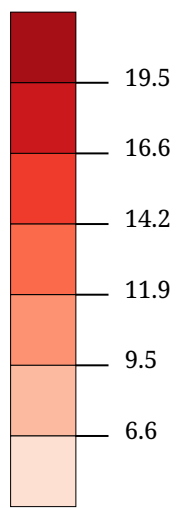

- ÖVP
- FI
- GRÜNE
- SPÖ
- FPÖ
- PIRAT
- TSB
- GERECHT
- ALI
- BI
- FRITZ
- NEOS

Farbe Hellgrün = Stimmgleichheit, Farbe Weiß  
 dieser Platz ist nicht belegt

Die Karte zeigt die jeweils zweitplatzierte Partei

Partei auf Platz 3

- ÖVP
- FI
- GRÜNE
- SPÖ
- FPÖ
- PIRAT
- TSB
- GERECHT
- ALI
- BI
- FRITZ
- NEOS

Farbe Hellgrün = Stimmgleichheit, Farbe Weiß  
dieser Platz ist nicht belegt

Die Karte zeigt die jeweils drittplatzierte Partei

Stimmenanteil ÖVP (%)

Die Karte zeigt die für die ÖVP abgegebenen Stimmen

Stimmenanteil FI (%)

Die Karte zeigt die für die Liste "Für Innsbruck" abgegebenen Stimmen

Stimmenanteil GRÜNE (%)

Die Karte zeigt die für die Innsbrucker Grünen abgegebenen Stimmen

# Kartenset »Gemeinderatswahl Innsbruck 2018« Stimmen "Sozialdemokratische Partei Österreichs" (SPÖ)

Stimmenanteil SPÖ (%)

Die Karte zeigt die für die SPÖ abgegebenen Stimmen