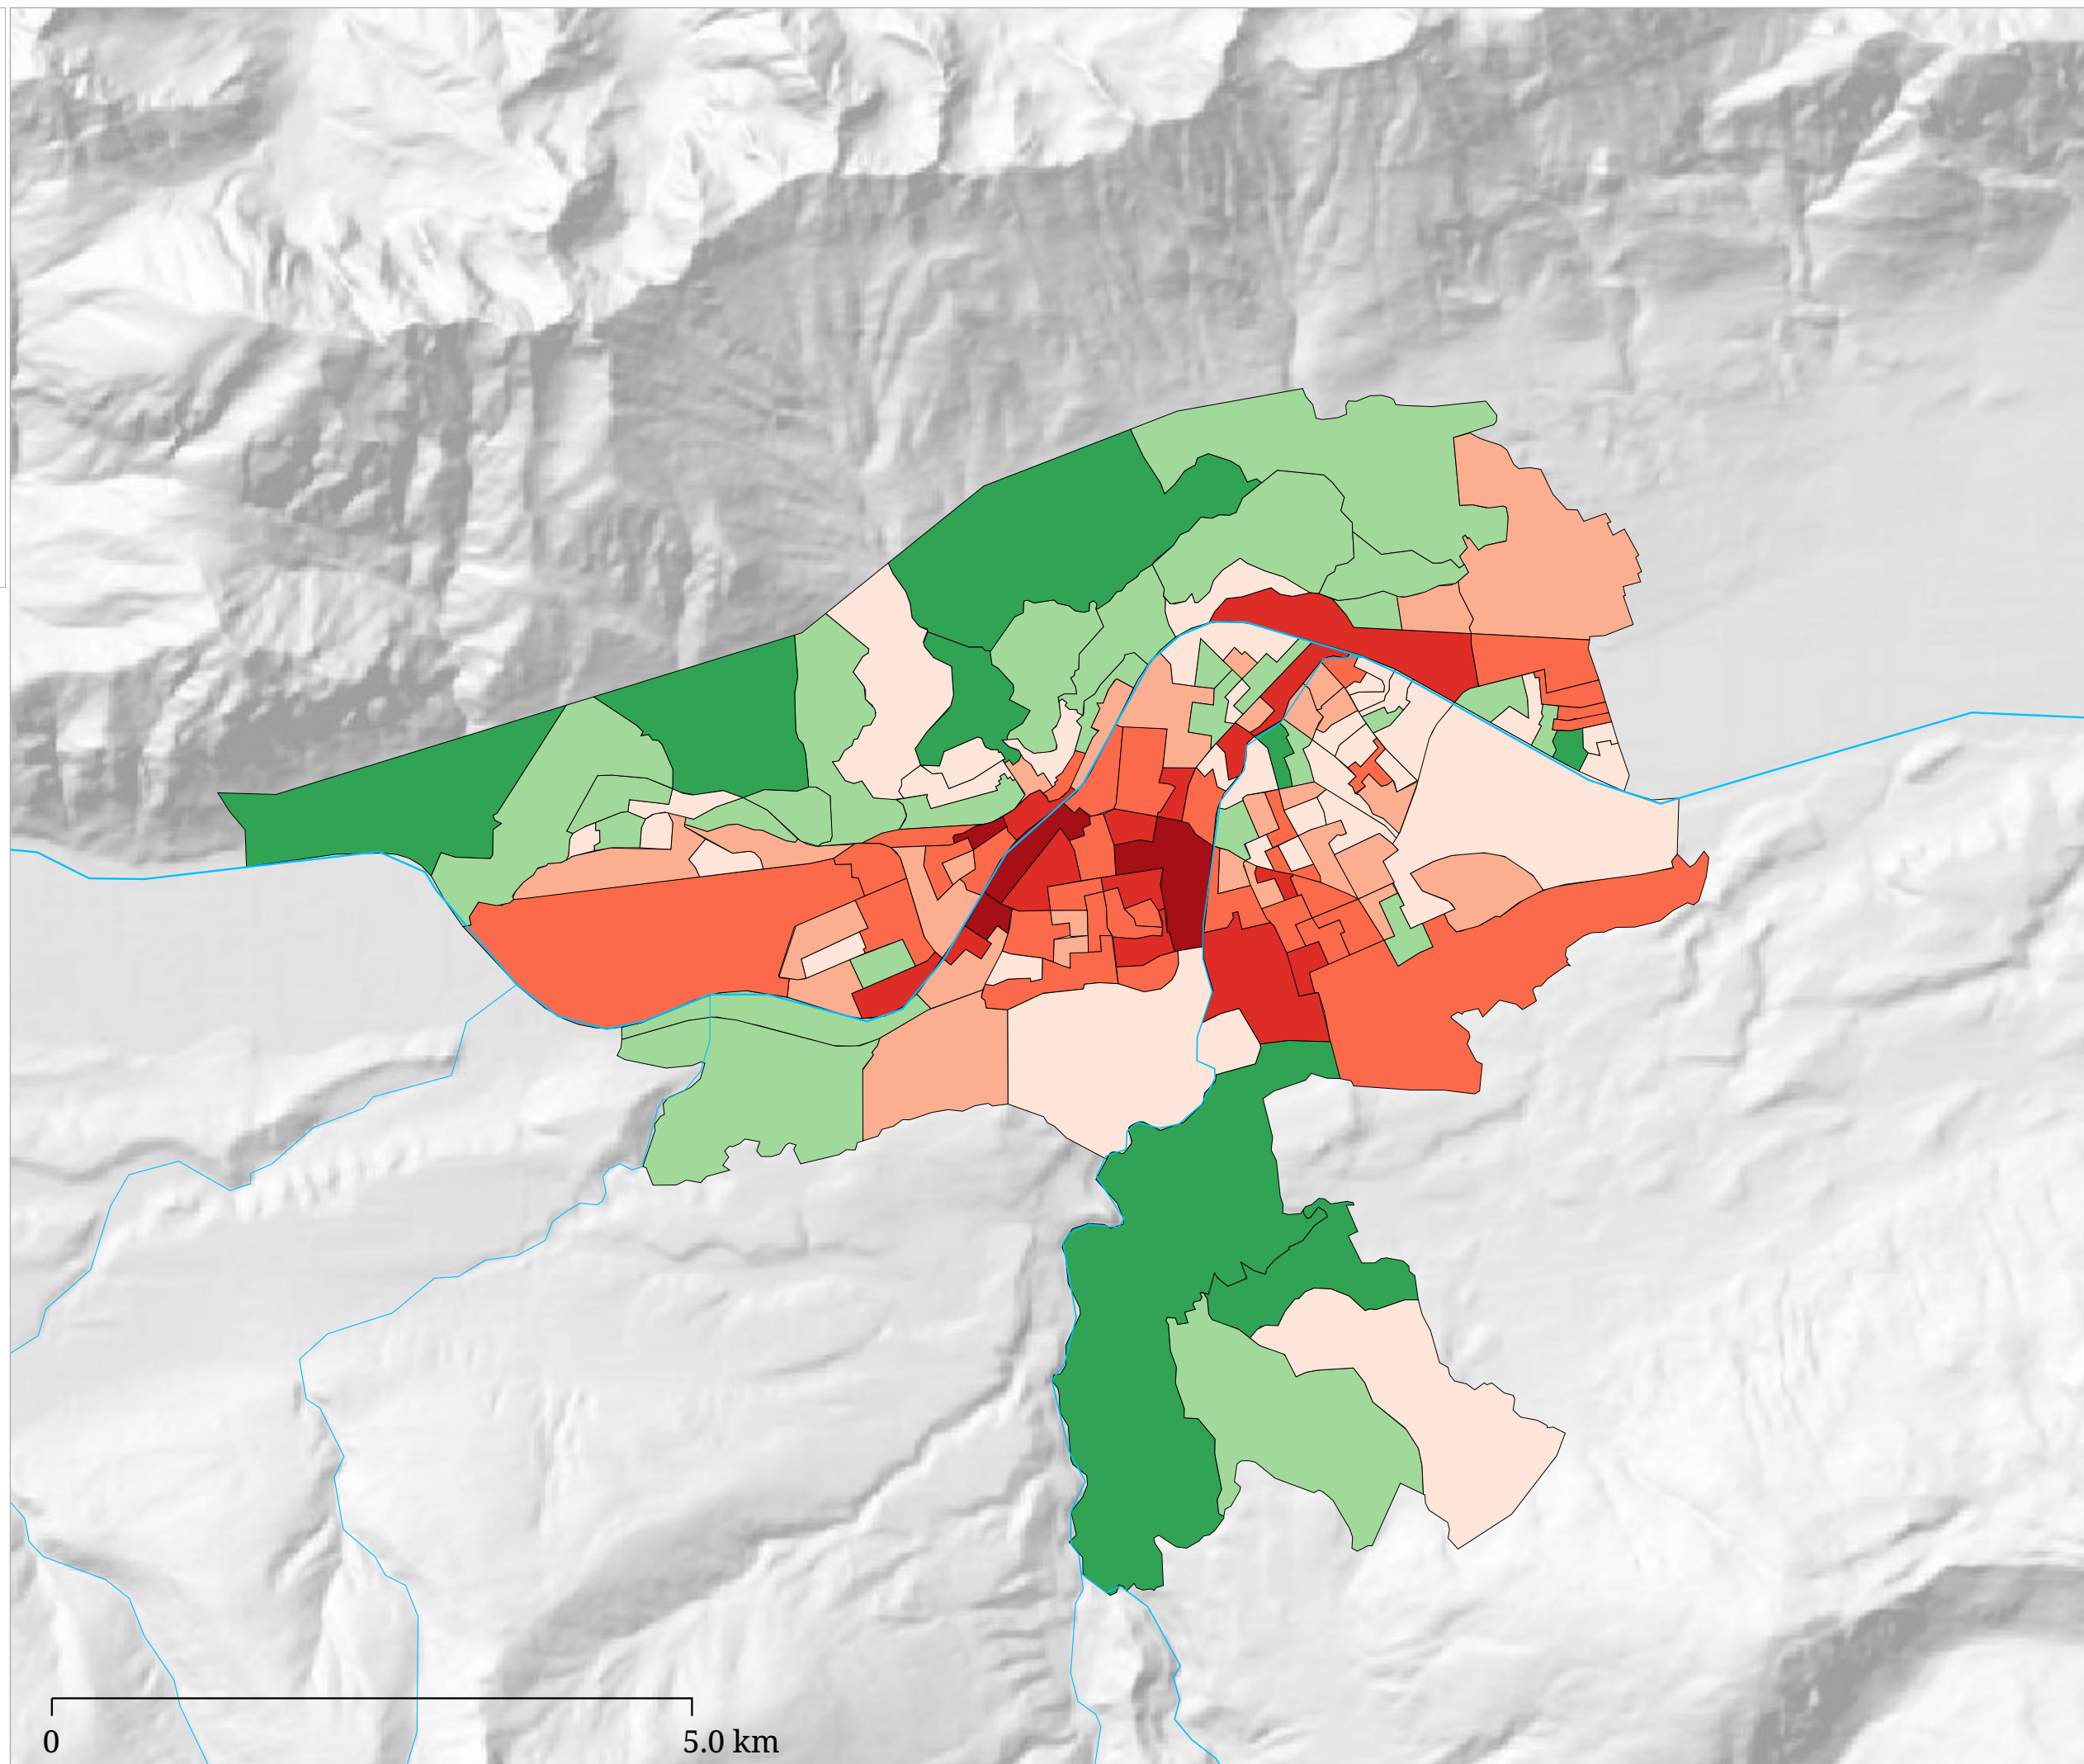

Wahlbeteiligung (%)

Die Karte zeigt die Wahlbeteiligung bei der Innsbrucker Gemeinderatswahl 2018