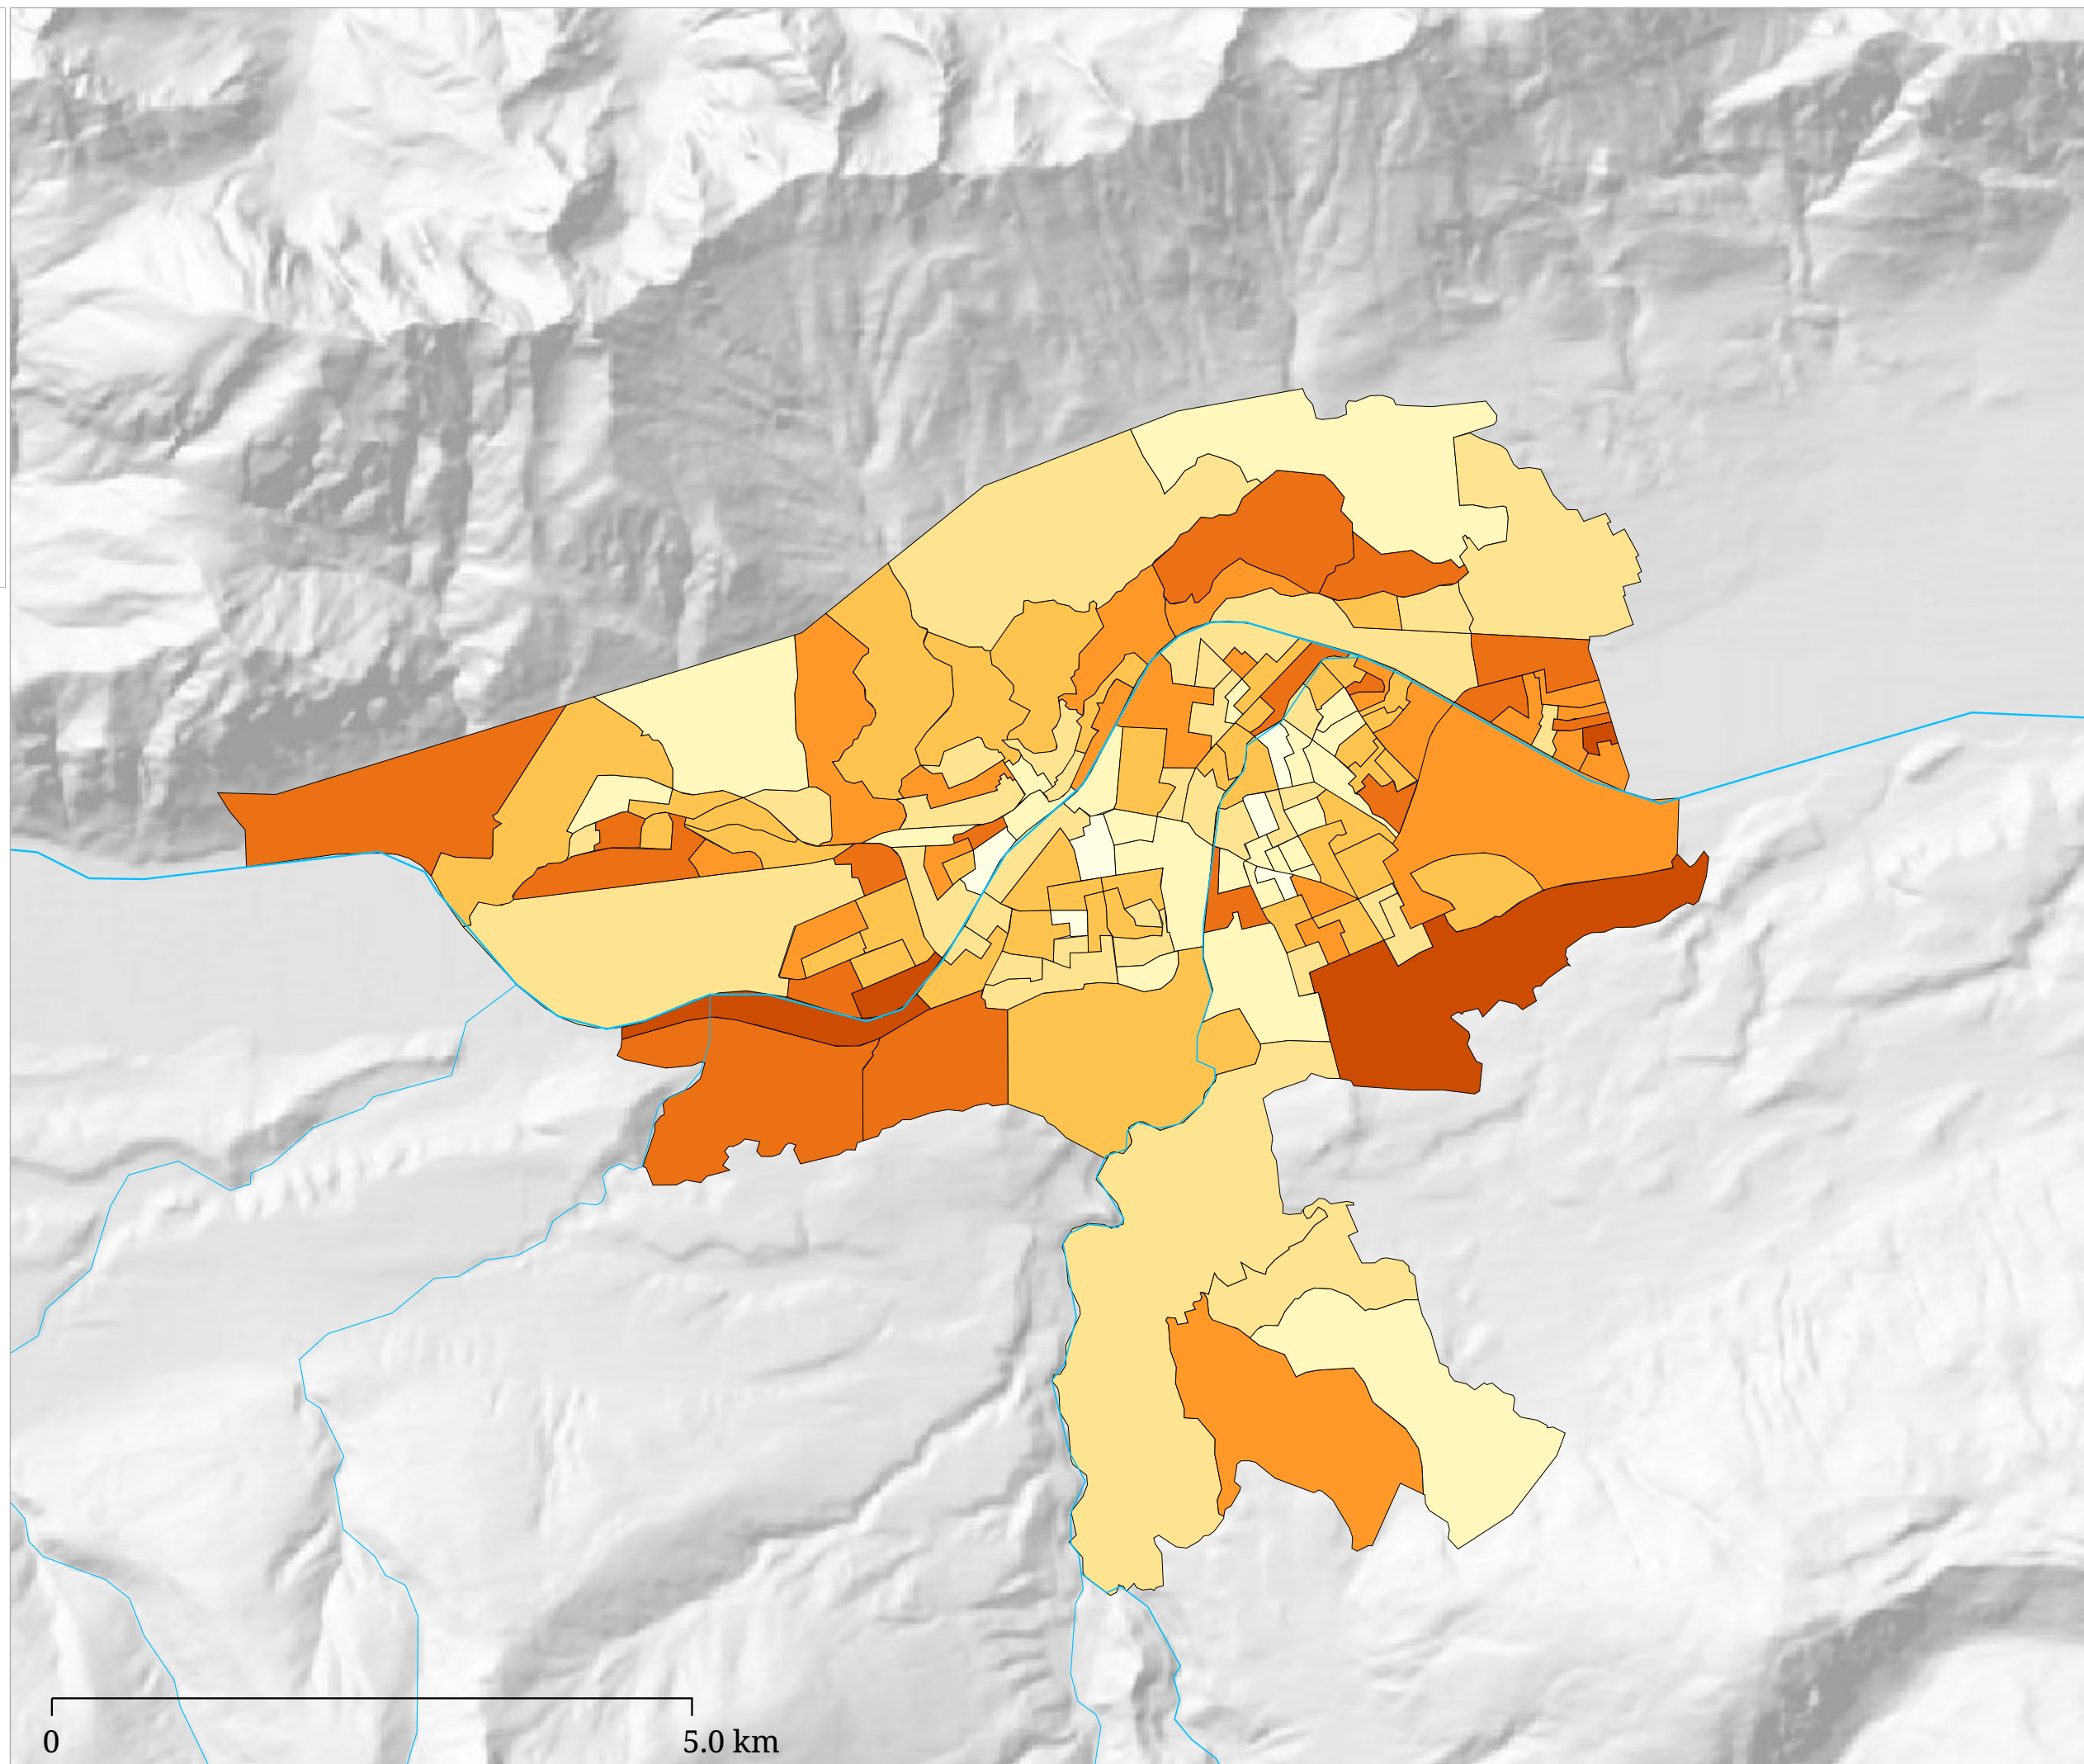

Partei auf Platz 1

- ÖVP
- FI
- GRÜNE
- SPÖ
- FPÖ
- PIRAT
- TSB
- GERECHT
- ALI
- BI
- FRITZ
- NEOS

Flächenfarbe Hellgrün = Stimmgleichheit

Die Karte zeigt die jeweils erstplatzierte Partei

Partei auf Platz 2

Partei auf Platz 3

- ÖVP
- FI
- GRÜNE
- SPÖ
- FPÖ
- PIRAT
- TSB
- GERECHT
- ALI
- BI
- FRITZ
- NEOS

Farbe Hellgrün = Stimmgleichheit, Farbe Weiß  
dieser Platz ist nicht belegt

Die Karte zeigt die jeweils drittplatzierte Partei

Stimmenanteil ÖVP (%)

Die Karte zeigt die für die ÖVP abgegebenen Stimmen

Stimmenanteil FI (%)

Die Karte zeigt die für die Liste "Für Innsbruck" abgegebenen Stimmen

Stimmenanteil GRÜNE (%)

Die Karte zeigt die für die Innsbrucker Grünen abgegebenen Stimmen

# Kartenset »Gemeinderatswahl Innsbruck 2018« Stimmen "Sozialdemokratische Partei Österreichs" (SPÖ)

Stimmenanteil SPÖ (%)

Die Karte zeigt die für die SPÖ abgegebenen Stimmen