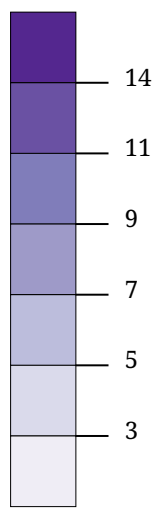

Partei auf Platz 1

- ÖVP
- FI
- GRÜNE
- SPÖ
- FPÖ
- PIRAT
- TSB
- GERECHT
- ALI
- BI
- FRITZ
- NEOS

Flächenfarbe Hellgrün = Stimmgleichheit

Die Karte zeigt die jeweils erstplatzierte Partei

Partei auf Platz 2

Stimmenanteil ÖVP (%)

Die Karte zeigt die für die ÖVP abgegebenen Stimmen

Stimmenanteil FI (%)

Die Karte zeigt die für die Liste "Für Innsbruck" abgegebenen Stimmen

Stimmenanteil GRÜNE (%)

Die Karte zeigt die für die Innsbrucker Grünen abgegebenen Stimmen

# Kartenset »Gemeinderatswahl Innsbruck 2018« Stimmen "Freiheitliche Partei Österreichs" (FPÖ)

Stimmenanteil FPÖ (%)

Die Karte zeigt die für die FPÖ abgegebenen Stimmen

Stimmenanteil TSB (%)

Die Karte zeigt die für den Tiroler Seniorenbund abgegebenen Stimmen

Stimmenanteil GERECHT (%)

Die Karte zeigt die für die Partei Gerechtes Innsbruck abgegebenen Stimmen

Stimmenanteil ALI (%)

Die Karte zeigt die für die Alternative Liste Innsbruck abgegebenen Stimmen

Die Karte zeigt die für die Liste Fritz abgegebenen Stimmen