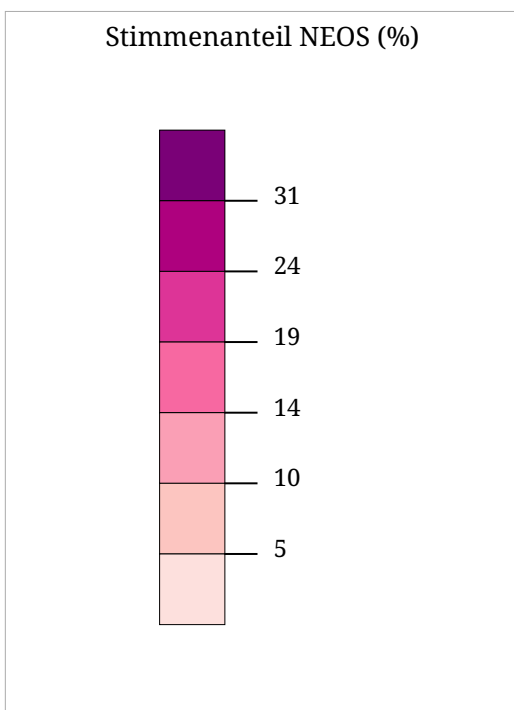

# Kartenset »Gemeinderatswahl Innsbruck 2018« Stimmen "Sozialdemokratische Partei Österreichs" (SPÖ)

Stimmenanteil SPÖ (%)

Die Karte zeigt die für die SPÖ abgegebenen Stimmen

# Kartenset »Gemeinderatswahl Innsbruck 2018« Stimmen "Freiheitliche Partei Österreichs" (FPÖ)

Stimmenanteil FPÖ (%)

Die Karte zeigt die für die FPÖ abgegebenen Stimmen

Stimmenanteil TSB (%)

Die Karte zeigt die für den Tiroler Seniorenbund abgegebenen Stimmen

Stimmenanteil GERECHT (%)

Die Karte zeigt die für die Partei Gerechtes Innsbruck abgegebenen Stimmen

Stimmenanteil ALI (%)

Die Karte zeigt die für die Alternative Liste Innsbruck abgegebenen Stimmen

Die Karte zeigt die für die Liste Fritz abgegebenen Stimmen

Die Karte zeigt die für die NEOS Innsbruck abgegebenen Stimmen

Wahlbeteiligung (%)

Die Karte zeigt die Wahlbeteiligung bei der Innsbrucker Gemeinderatswahl 2018