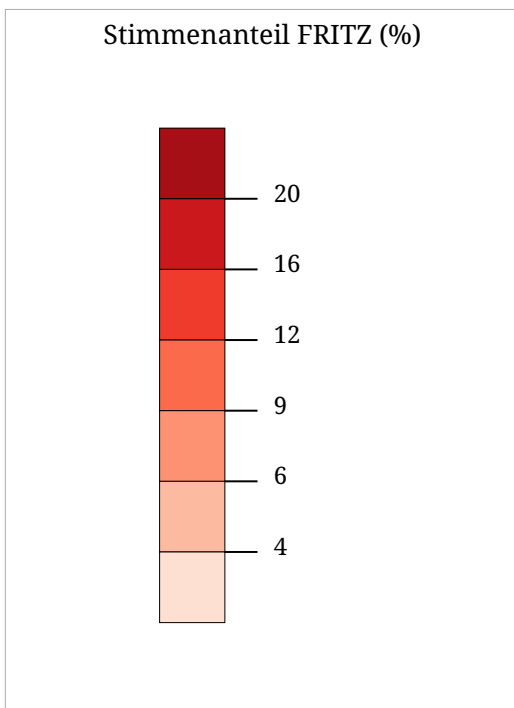

# Kartenset »Gemeinderatswahl Innsbruck 2018« Stimmen "Sozialdemokratische Partei Österreichs" (SPÖ)

Stimmenanteil SPÖ (%)

Die Karte zeigt die für die SPÖ abgegebenen Stimmen

# Kartenset »Gemeinderatswahl Innsbruck 2018« Stimmen "Freiheitliche Partei Österreichs" (FPÖ)

Stimmenanteil FPÖ (%)

Die Karte zeigt die für die FPÖ abgegebenen Stimmen

Stimmenanteil TSB (%)

Die Karte zeigt die für den Tiroler Seniorenbund abgegebenen Stimmen

Stimmenanteil GERECHT (%)

Die Karte zeigt die für die Partei Gerechtes Innsbruck abgegebenen Stimmen

Stimmenanteil ALI (%)

Die Karte zeigt die für die Alternative Liste Innsbruck abgegebenen Stimmen

Die Karte zeigt die für die Liste Fritz abgegebenen Stimmen

Die Karte zeigt die für die NEOS Innsbruck abgegebenen Stimmen

Wahlbeteiligung (%)

Die Karte zeigt die Wahlbeteiligung bei der Innsbrucker Gemeinderatswahl 2018