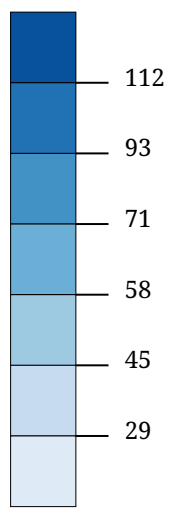

Kartenset »Gemeinderatswahl Innsbruck 2018« Stimmen "Freiheitliche Partei Österreichs" (FPÖ)

Stimmenanteil FPÖ (%)

Die Karte zeigt die für die FPÖ abgegebenen Stimmen