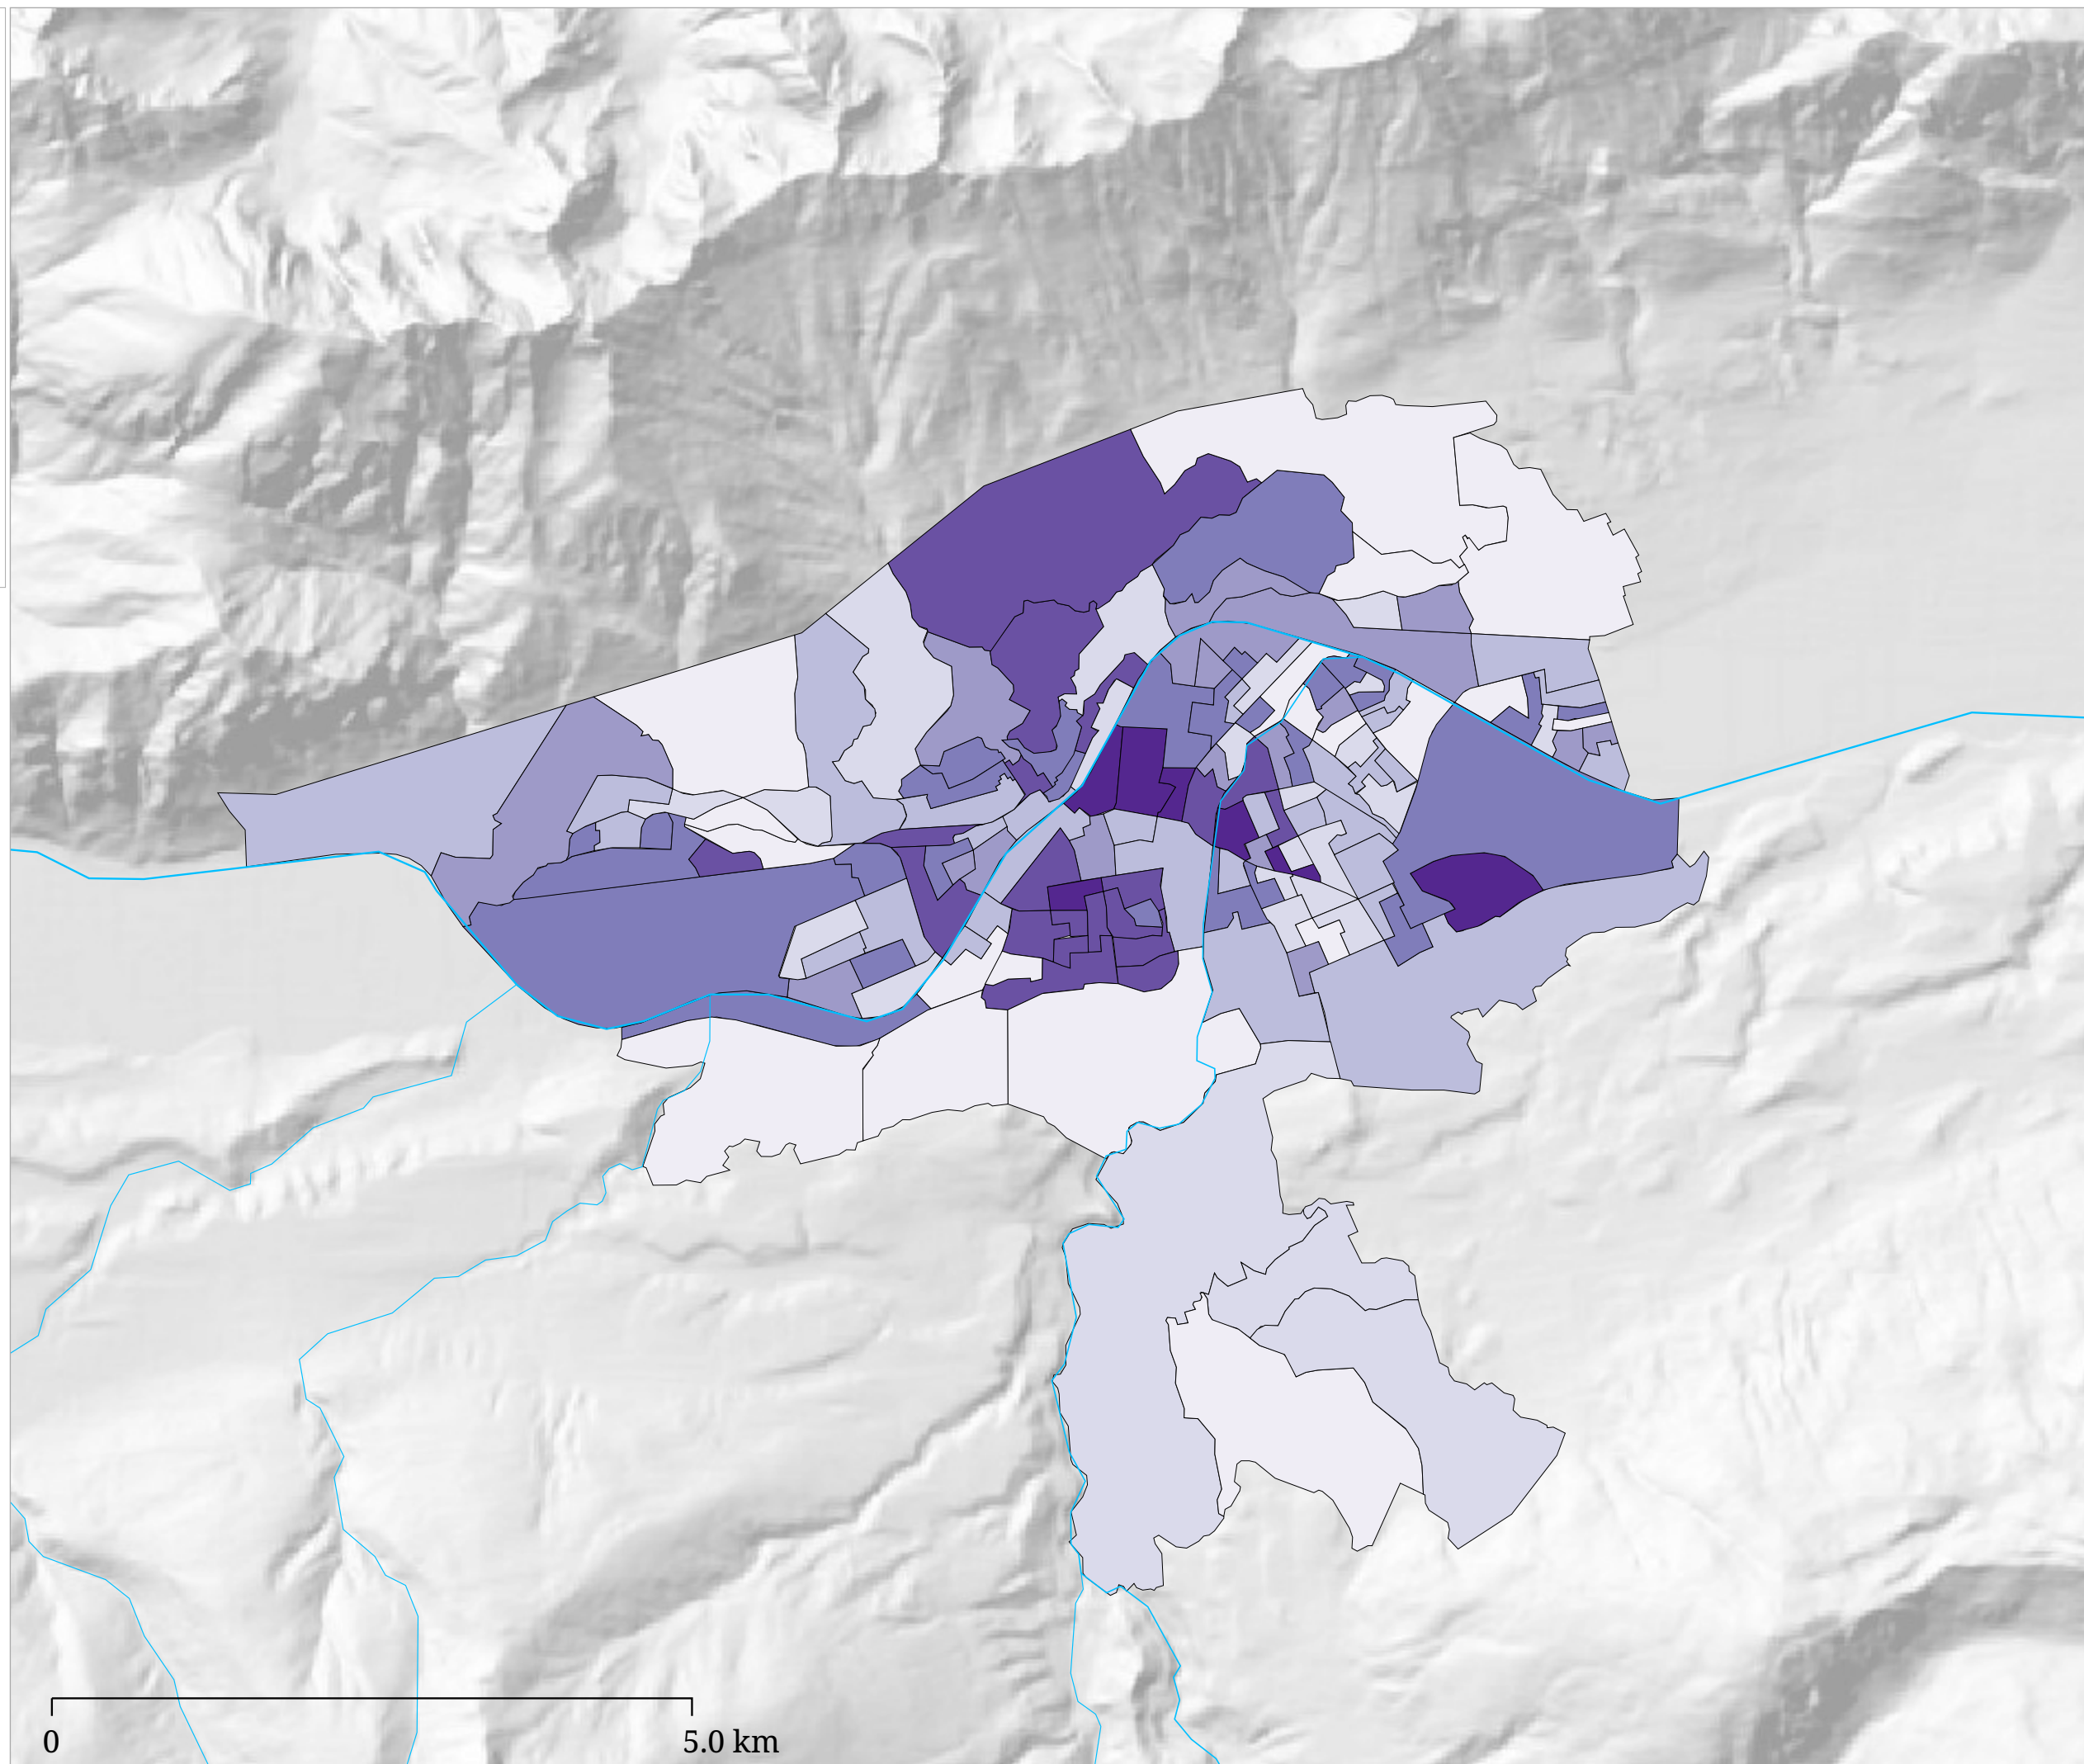

Stimmenanteil ÖVP (%)

Die Karte zeigt die für die ÖVP abgegebenen Stimmen

Stimmenanteil FI (%)

Die Karte zeigt die für die Liste "Für Innsbruck" abgegebenen Stimmen

Stimmenanteil GRÜNE (%)

Die Karte zeigt die für die Innsbrucker Grünen abgegebenen Stimmen

# Kartenset »Gemeinderatswahl Innsbruck 2018« Stimmen "Sozialdemokratische Partei Österreichs" (SPÖ)

Stimmenanteil SPÖ (%)

Die Karte zeigt die für die SPÖ abgegebenen Stimmen

# Kartenset »Gemeinderatswahl Innsbruck 2018« Stimmen "Freiheitliche Partei Österreichs" (FPÖ)

Stimmenanteil FPÖ (%)

Die Karte zeigt die für die FPÖ abgegebenen Stimmen

Stimmenanteil TSB (%)

Die Karte zeigt die für den Tiroler Seniorenbund abgegebenen Stimmen

Stimmenanteil GERECHT (%)

Die Karte zeigt die für die Partei Gerechtes Innsbruck abgegebenen Stimmen

Stimmenanteil ALI (%)

Die Karte zeigt die für die Alternative Liste Innsbruck abgegebenen Stimmen

Die Karte zeigt die für die Liste Fritz abgegebenen Stimmen