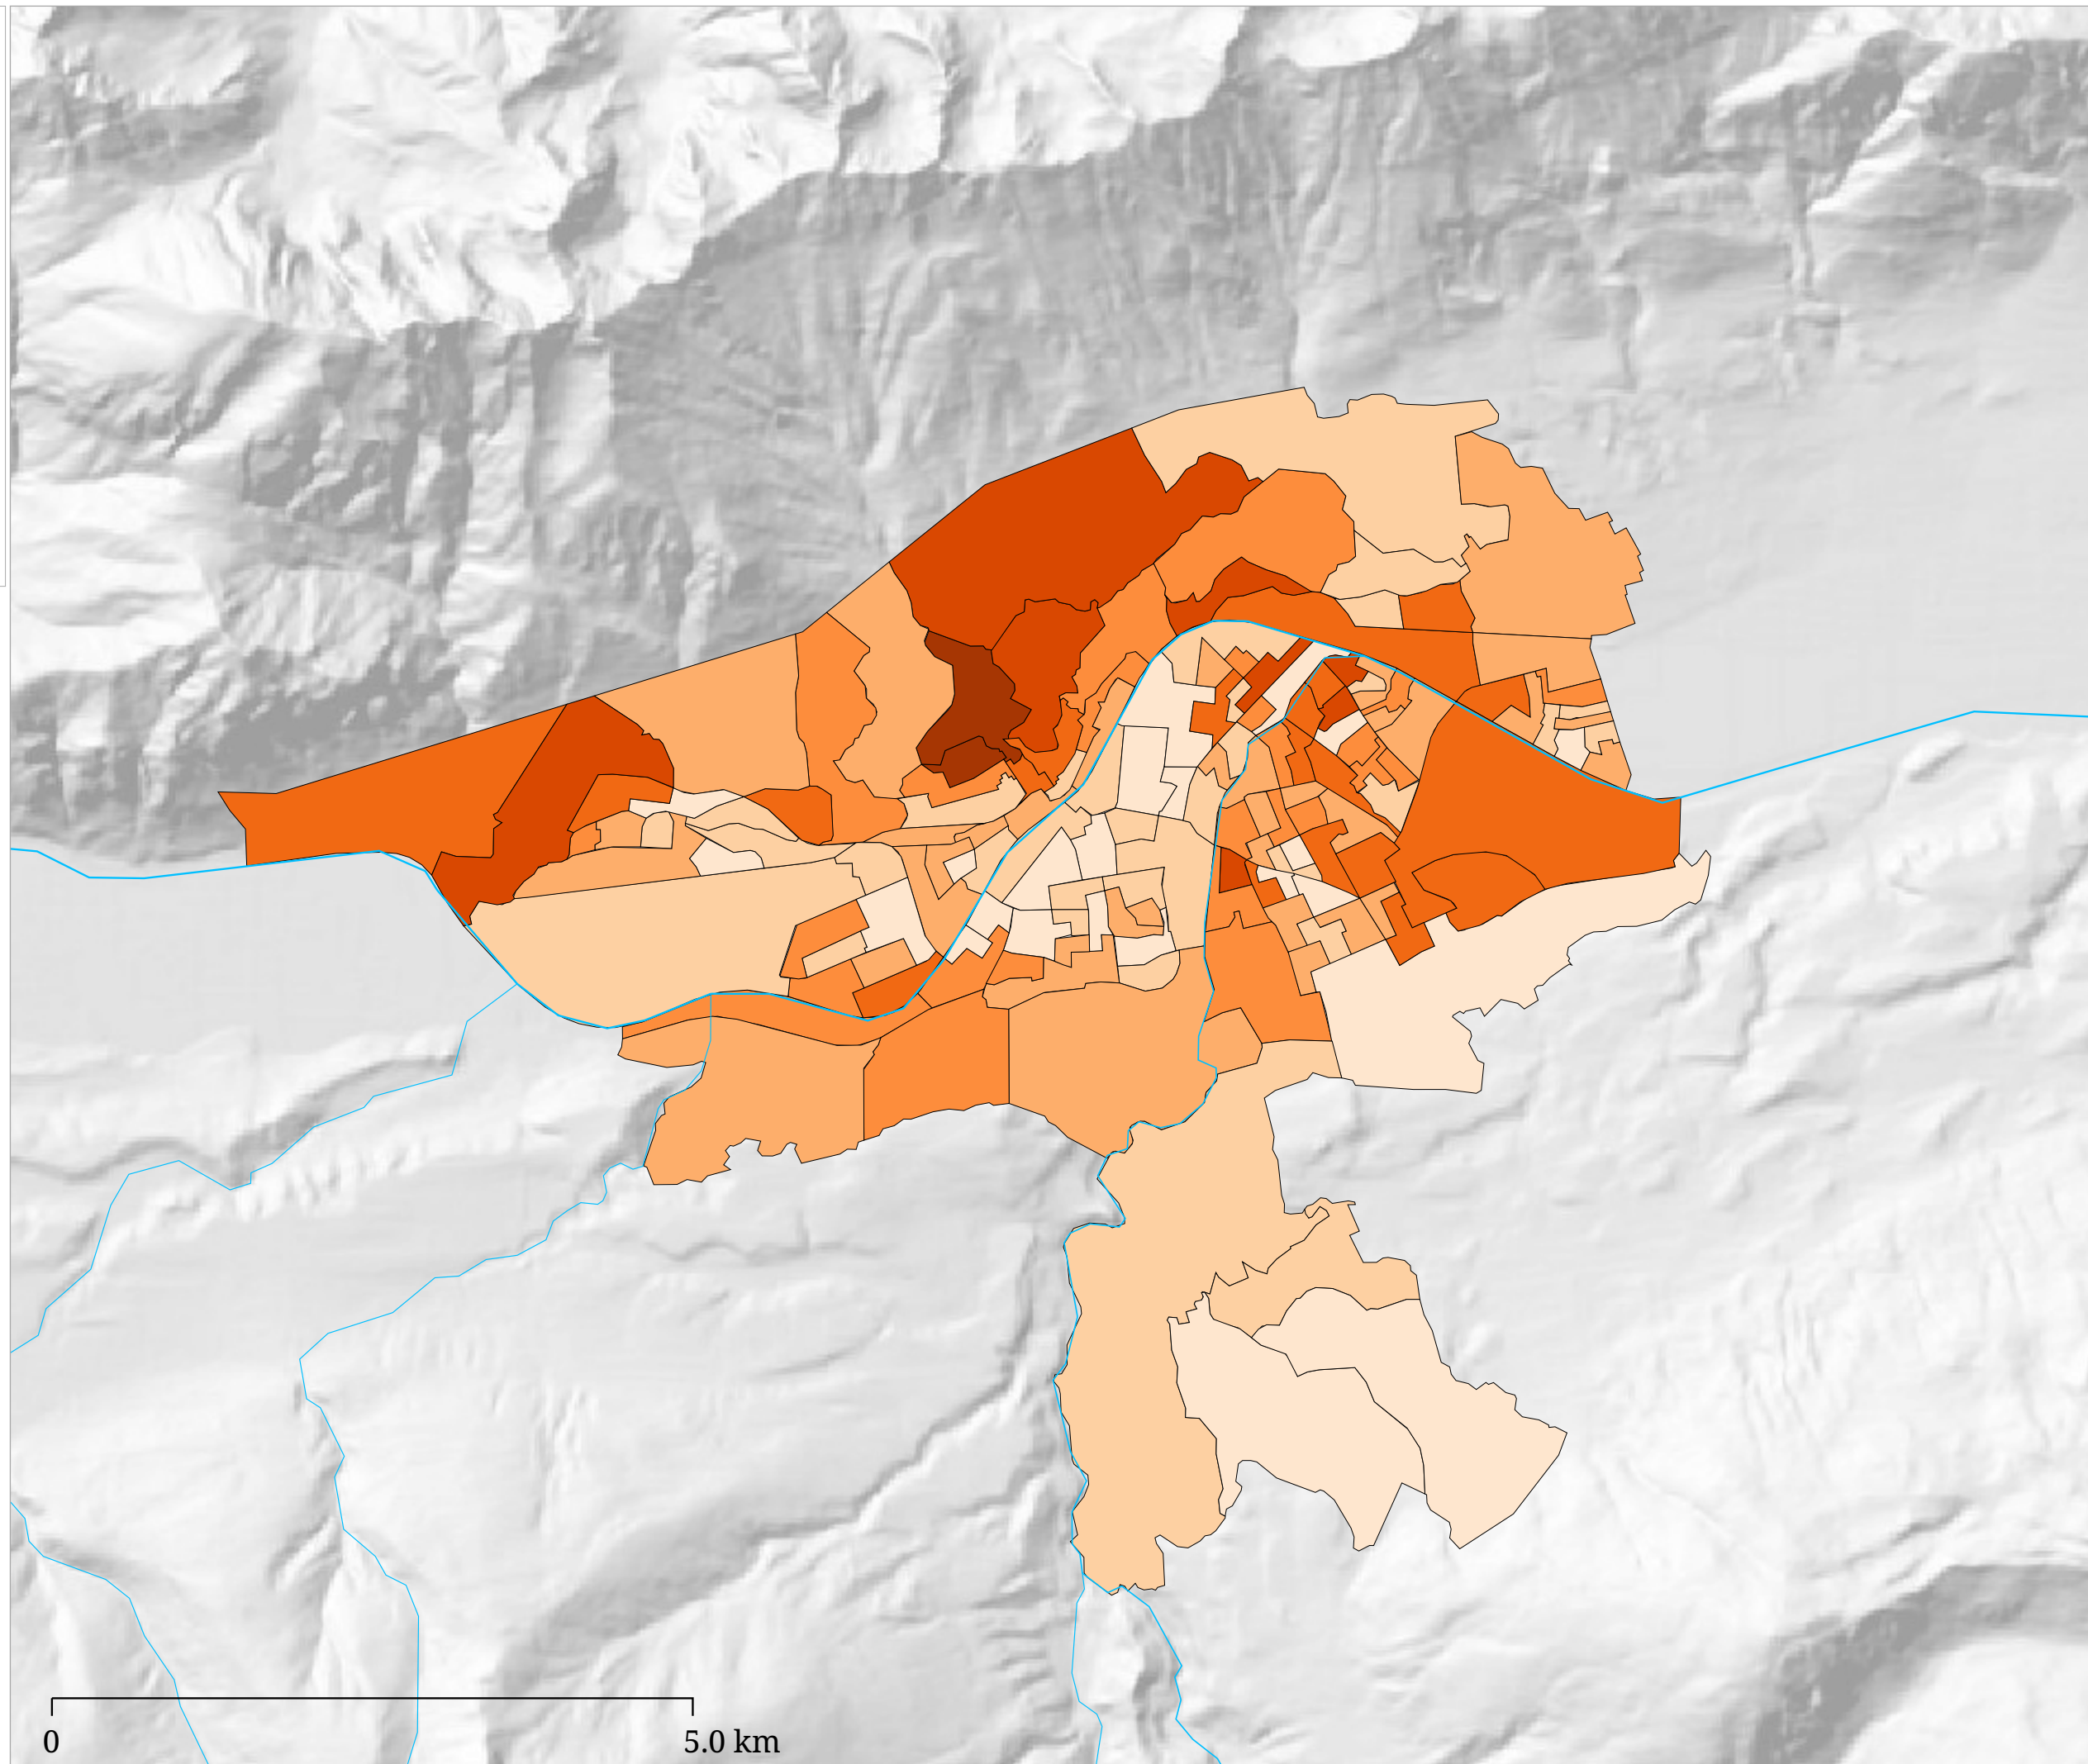

Stimmenanteil ÖVP (%)

Die Karte zeigt die für die ÖVP abgegebenen Stimmen

Stimmenanteil FI (%)

Die Karte zeigt die für die Liste "Für Innsbruck" abgegebenen Stimmen

Stimmenanteil GRÜNE (%)

Die Karte zeigt die für die Innsbrucker Grünen abgegebenen Stimmen

# Kartenset »Gemeinderatswahl Innsbruck 2018« Stimmen "Sozialdemokratische Partei Österreichs" (SPÖ)

Stimmenanteil SPÖ (%)

Die Karte zeigt die für die SPÖ abgegebenen Stimmen

# Kartenset »Gemeinderatswahl Innsbruck 2018« Stimmen "Freiheitliche Partei Österreichs" (FPÖ)

Stimmenanteil FPÖ (%)

Die Karte zeigt die für die FPÖ abgegebenen Stimmen

Stimmenanteil TSB (%)

Die Karte zeigt die für den Tiroler Seniorenbund abgegebenen Stimmen

Stimmenanteil GERECHT (%)

Die Karte zeigt die für die Partei Gerechtes Innsbruck abgegebenen Stimmen

Stimmenanteil ALI (%)

Die Karte zeigt die für die Alternative Liste Innsbruck abgegebenen Stimmen

Die Karte zeigt die für die Liste Fritz abgegebenen Stimmen