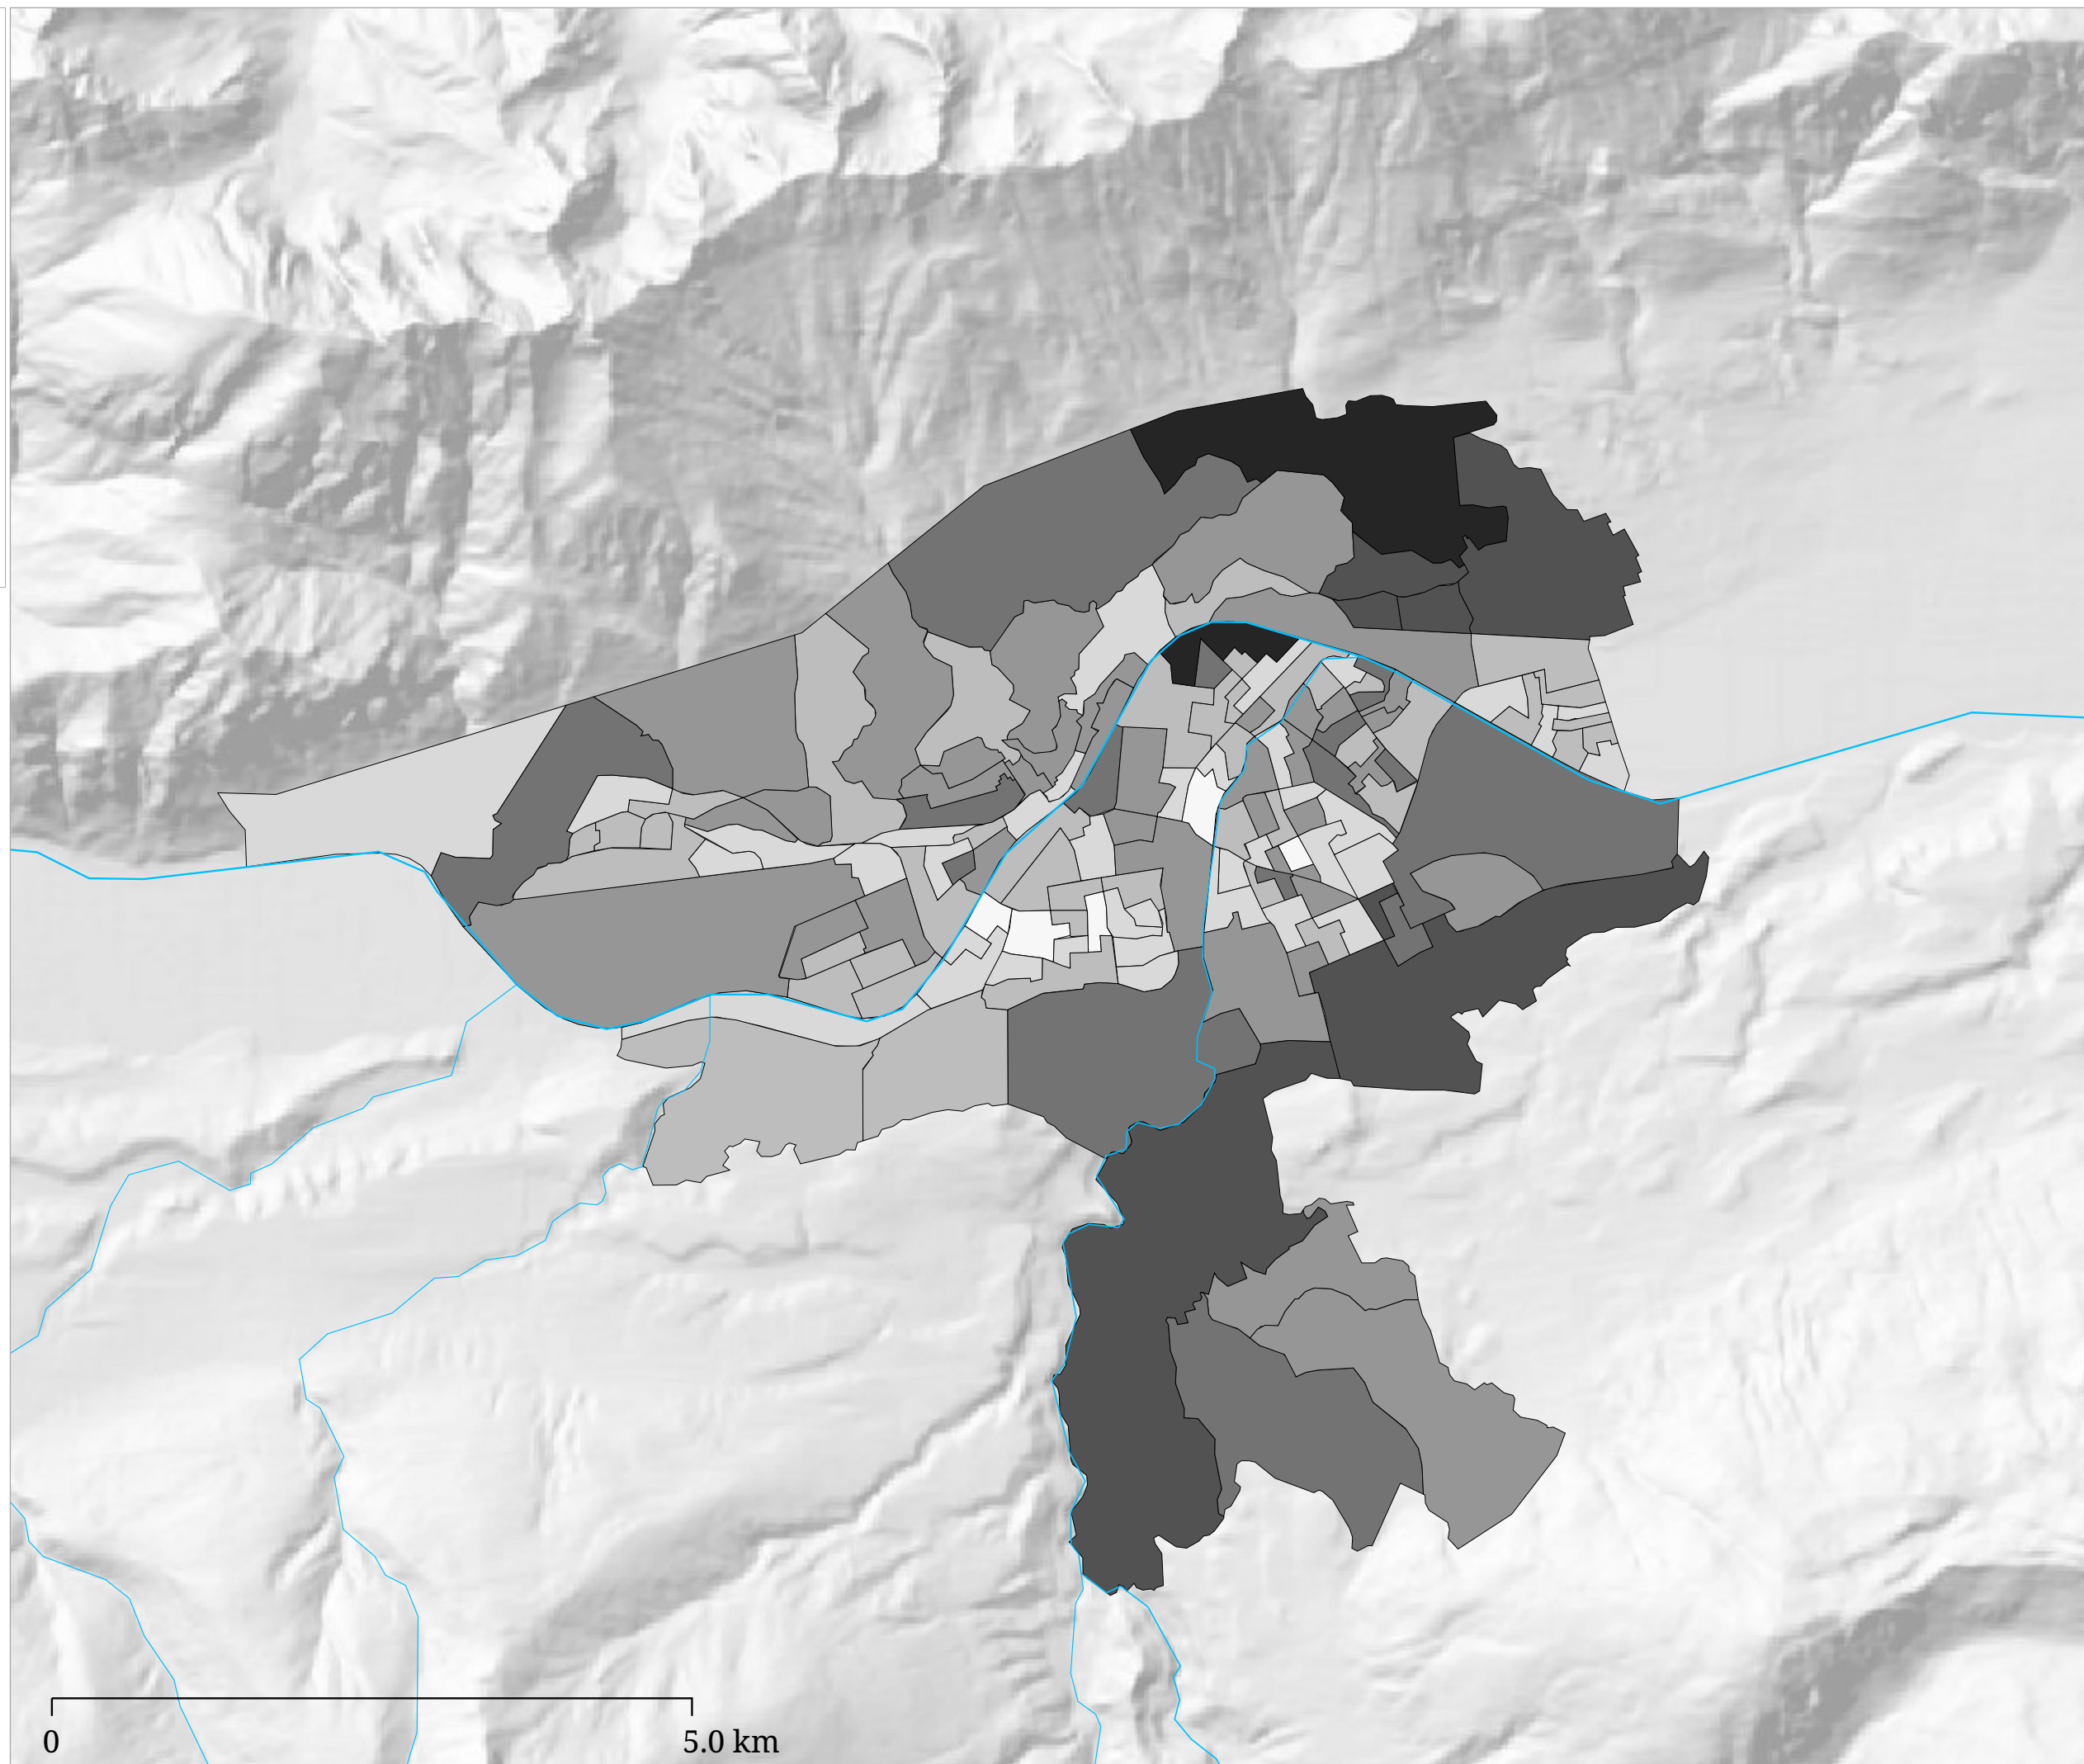

- ÖVP
- FI
- GRÜNE
- SPÖ
- FPÖ
- PIRAT
- TSB
- GERECHT
- ALI
- BI
- FRITZ
- NEOS

Farbe Hellgrün = Stimmgleichheit, Farbe Weiß  
 dieser Platz ist nicht belegt

Die Karte zeigt die jeweils zweitplatzierte Partei

Partei auf Platz 3

- ÖVP
- FI
- GRÜNE
- SPÖ
- FPÖ
- PIRAT
- TSB
- GERECHT
- ALI
- BI
- FRITZ
- NEOS

Farbe Hellgrün = Stimmgleichheit, Farbe Weiß  
dieser Platz ist nicht belegt

Die Karte zeigt die jeweils drittplatzierte Partei

Stimmenanteil ÖVP (%)

Die Karte zeigt die für die ÖVP abgegebenen Stimmen

Stimmenanteil FI (%)

Die Karte zeigt die für die Liste "Für Innsbruck" abgegebenen Stimmen

Stimmenanteil GRÜNE (%)

Die Karte zeigt die für die Innsbrucker Grünen abgegebenen Stimmen

# Kartenset »Gemeinderatswahl Innsbruck 2018« Stimmen "Sozialdemokratische Partei Österreichs" (SPÖ)

Stimmenanteil SPÖ (%)

Die Karte zeigt die für die SPÖ abgegebenen Stimmen