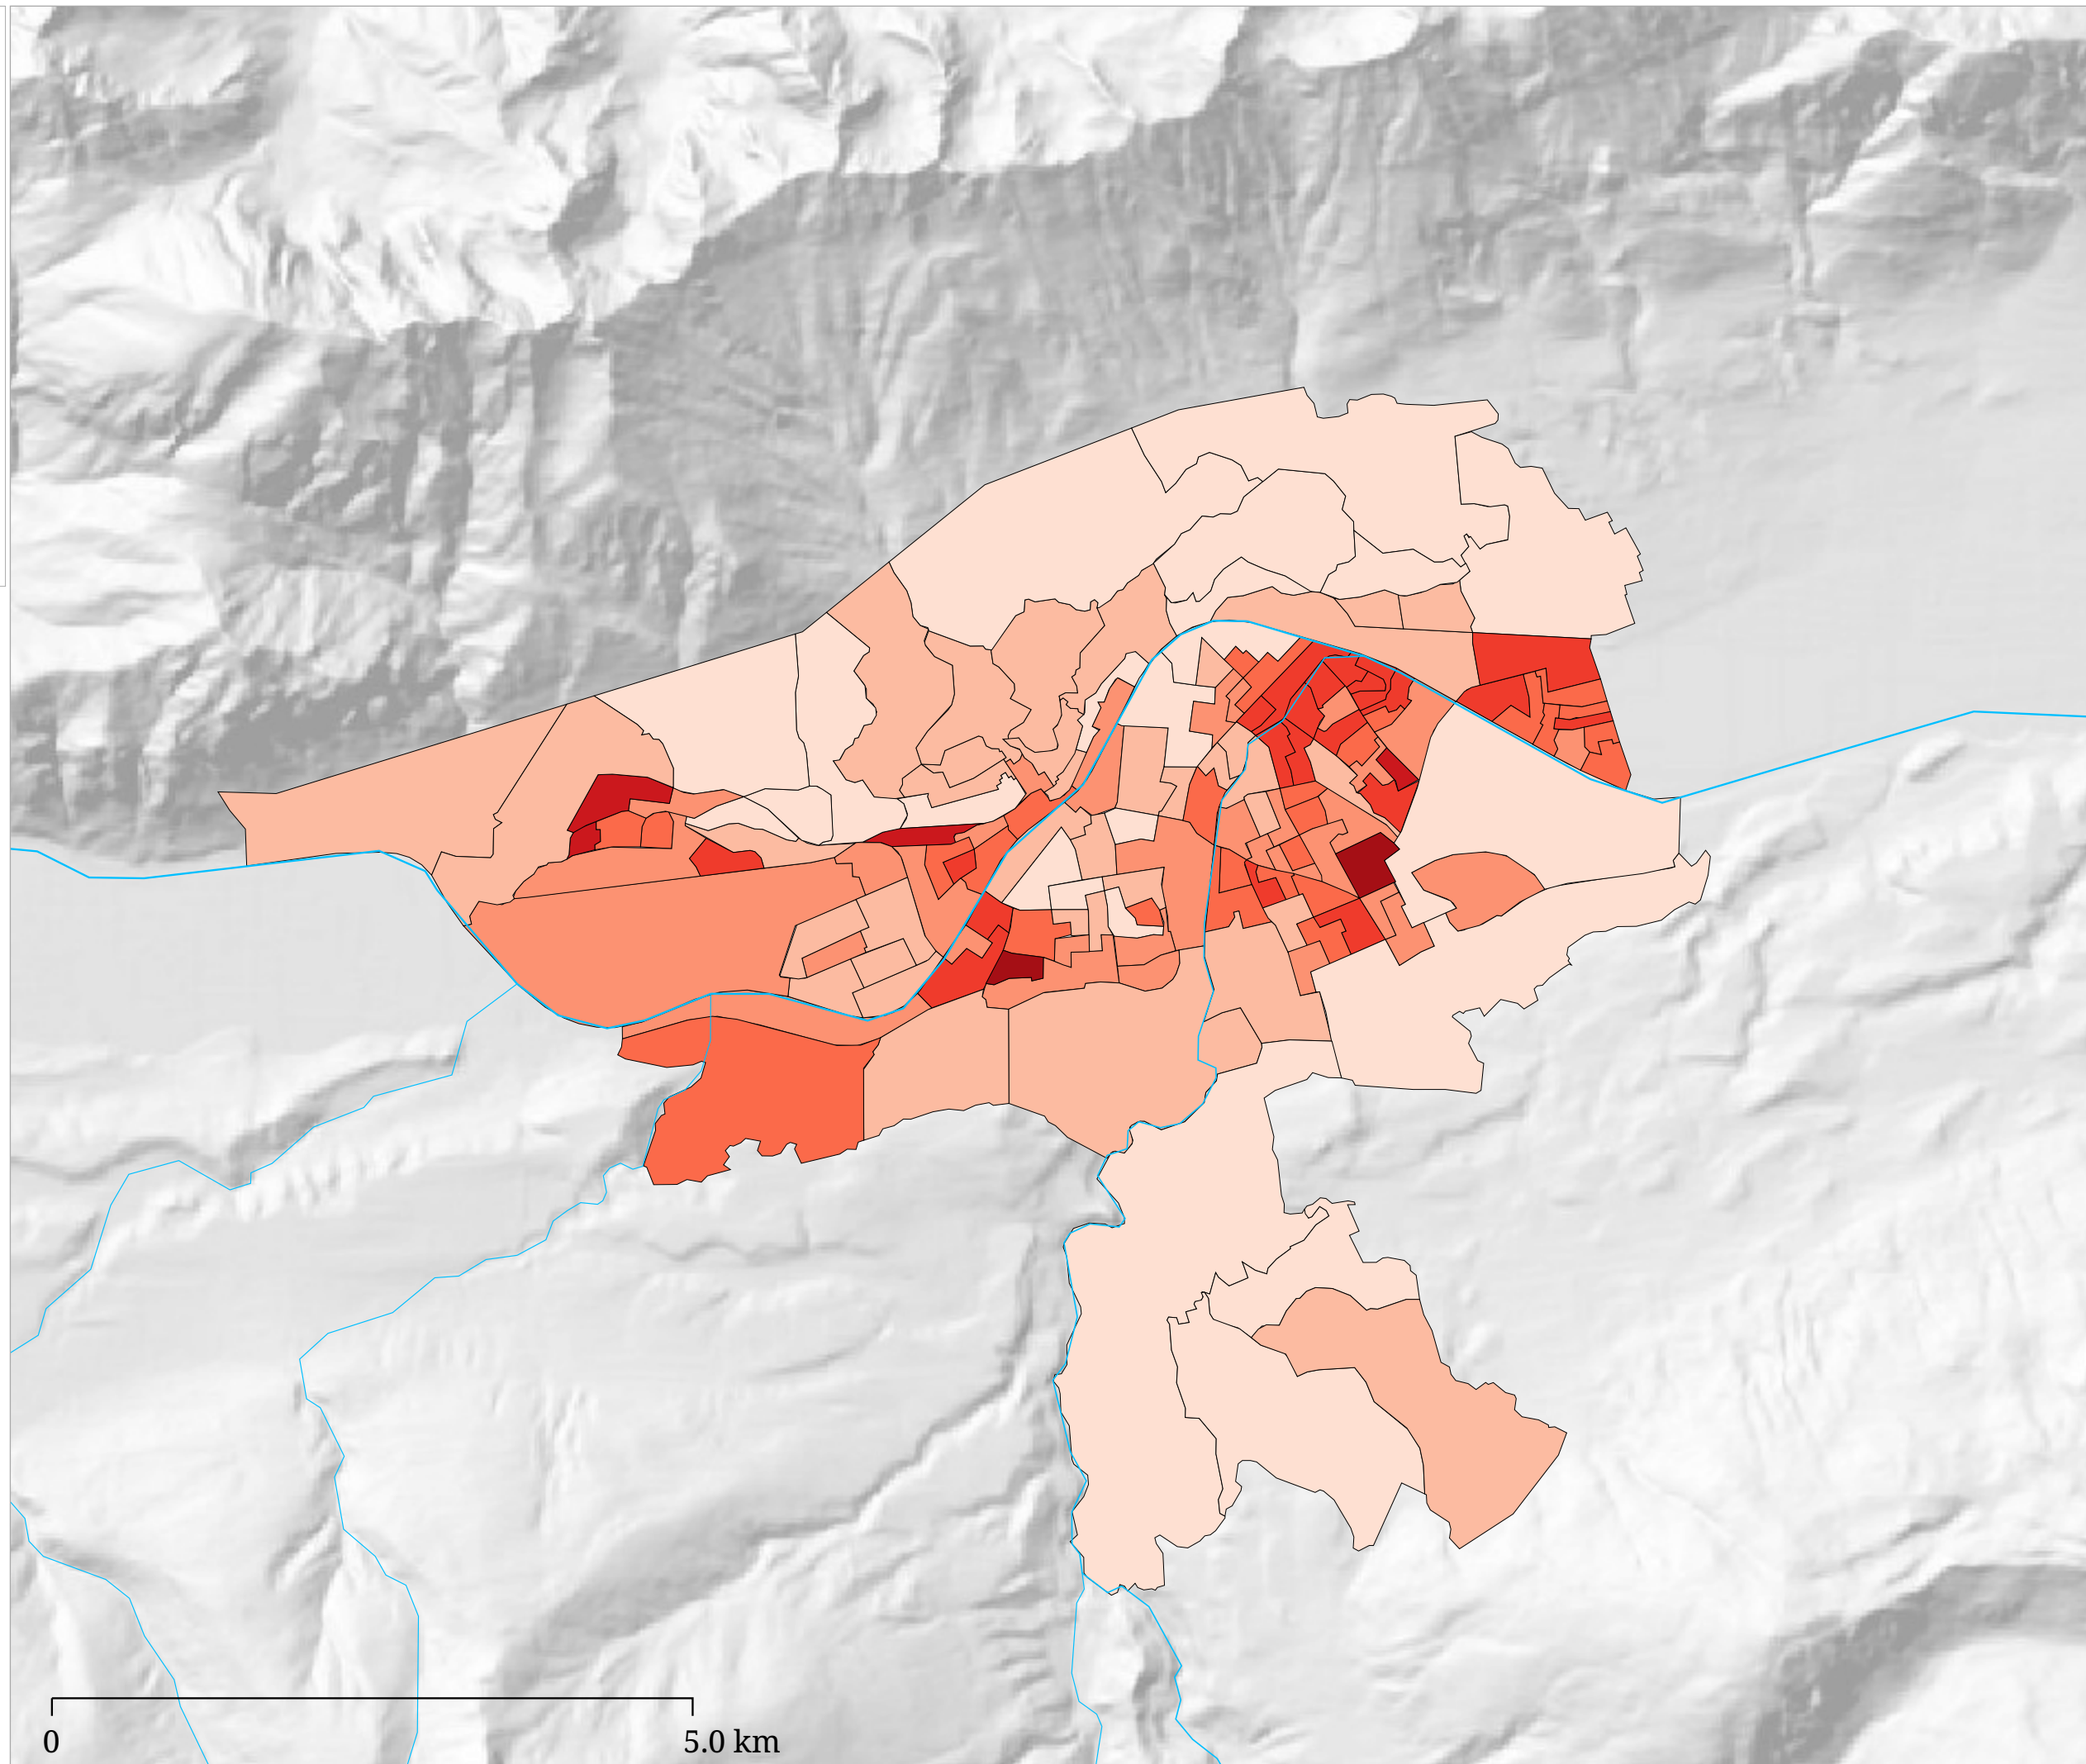

Partei auf Platz 1

- ÖVP
- FI
- GRÜNE
- SPÖ
- FPÖ
- PIRAT
- TSB
- GERECHT
- ALI
- BI
- FRITZ
- NEOS

Flächenfarbe Hellgrün = Stimmgleichheit

Die Karte zeigt die jeweils erstplatzierte Partei

Partei auf Platz 2

Partei auf Platz 3

- ÖVP
- FI
- GRÜNE
- SPÖ
- FPÖ
- PIRAT
- TSB
- GERECHT
- ALI
- BI
- FRITZ
- NEOS

Farbe Hellgrün = Stimmgleichheit, Farbe Weiß  
dieser Platz ist nicht belegt

Die Karte zeigt die jeweils drittplatzierte Partei

Stimmenanteil ÖVP (%)

Die Karte zeigt die für die ÖVP abgegebenen Stimmen

Stimmenanteil FI (%)

Die Karte zeigt die für die Liste "Für Innsbruck" abgegebenen Stimmen

Stimmenanteil GRÜNE (%)

Die Karte zeigt die für die Innsbrucker Grünen abgegebenen Stimmen

# Kartenset »Gemeinderatswahl Innsbruck 2018« Stimmen "Sozialdemokratische Partei Österreichs" (SPÖ)

Stimmenanteil SPÖ (%)

Die Karte zeigt die für die SPÖ abgegebenen Stimmen