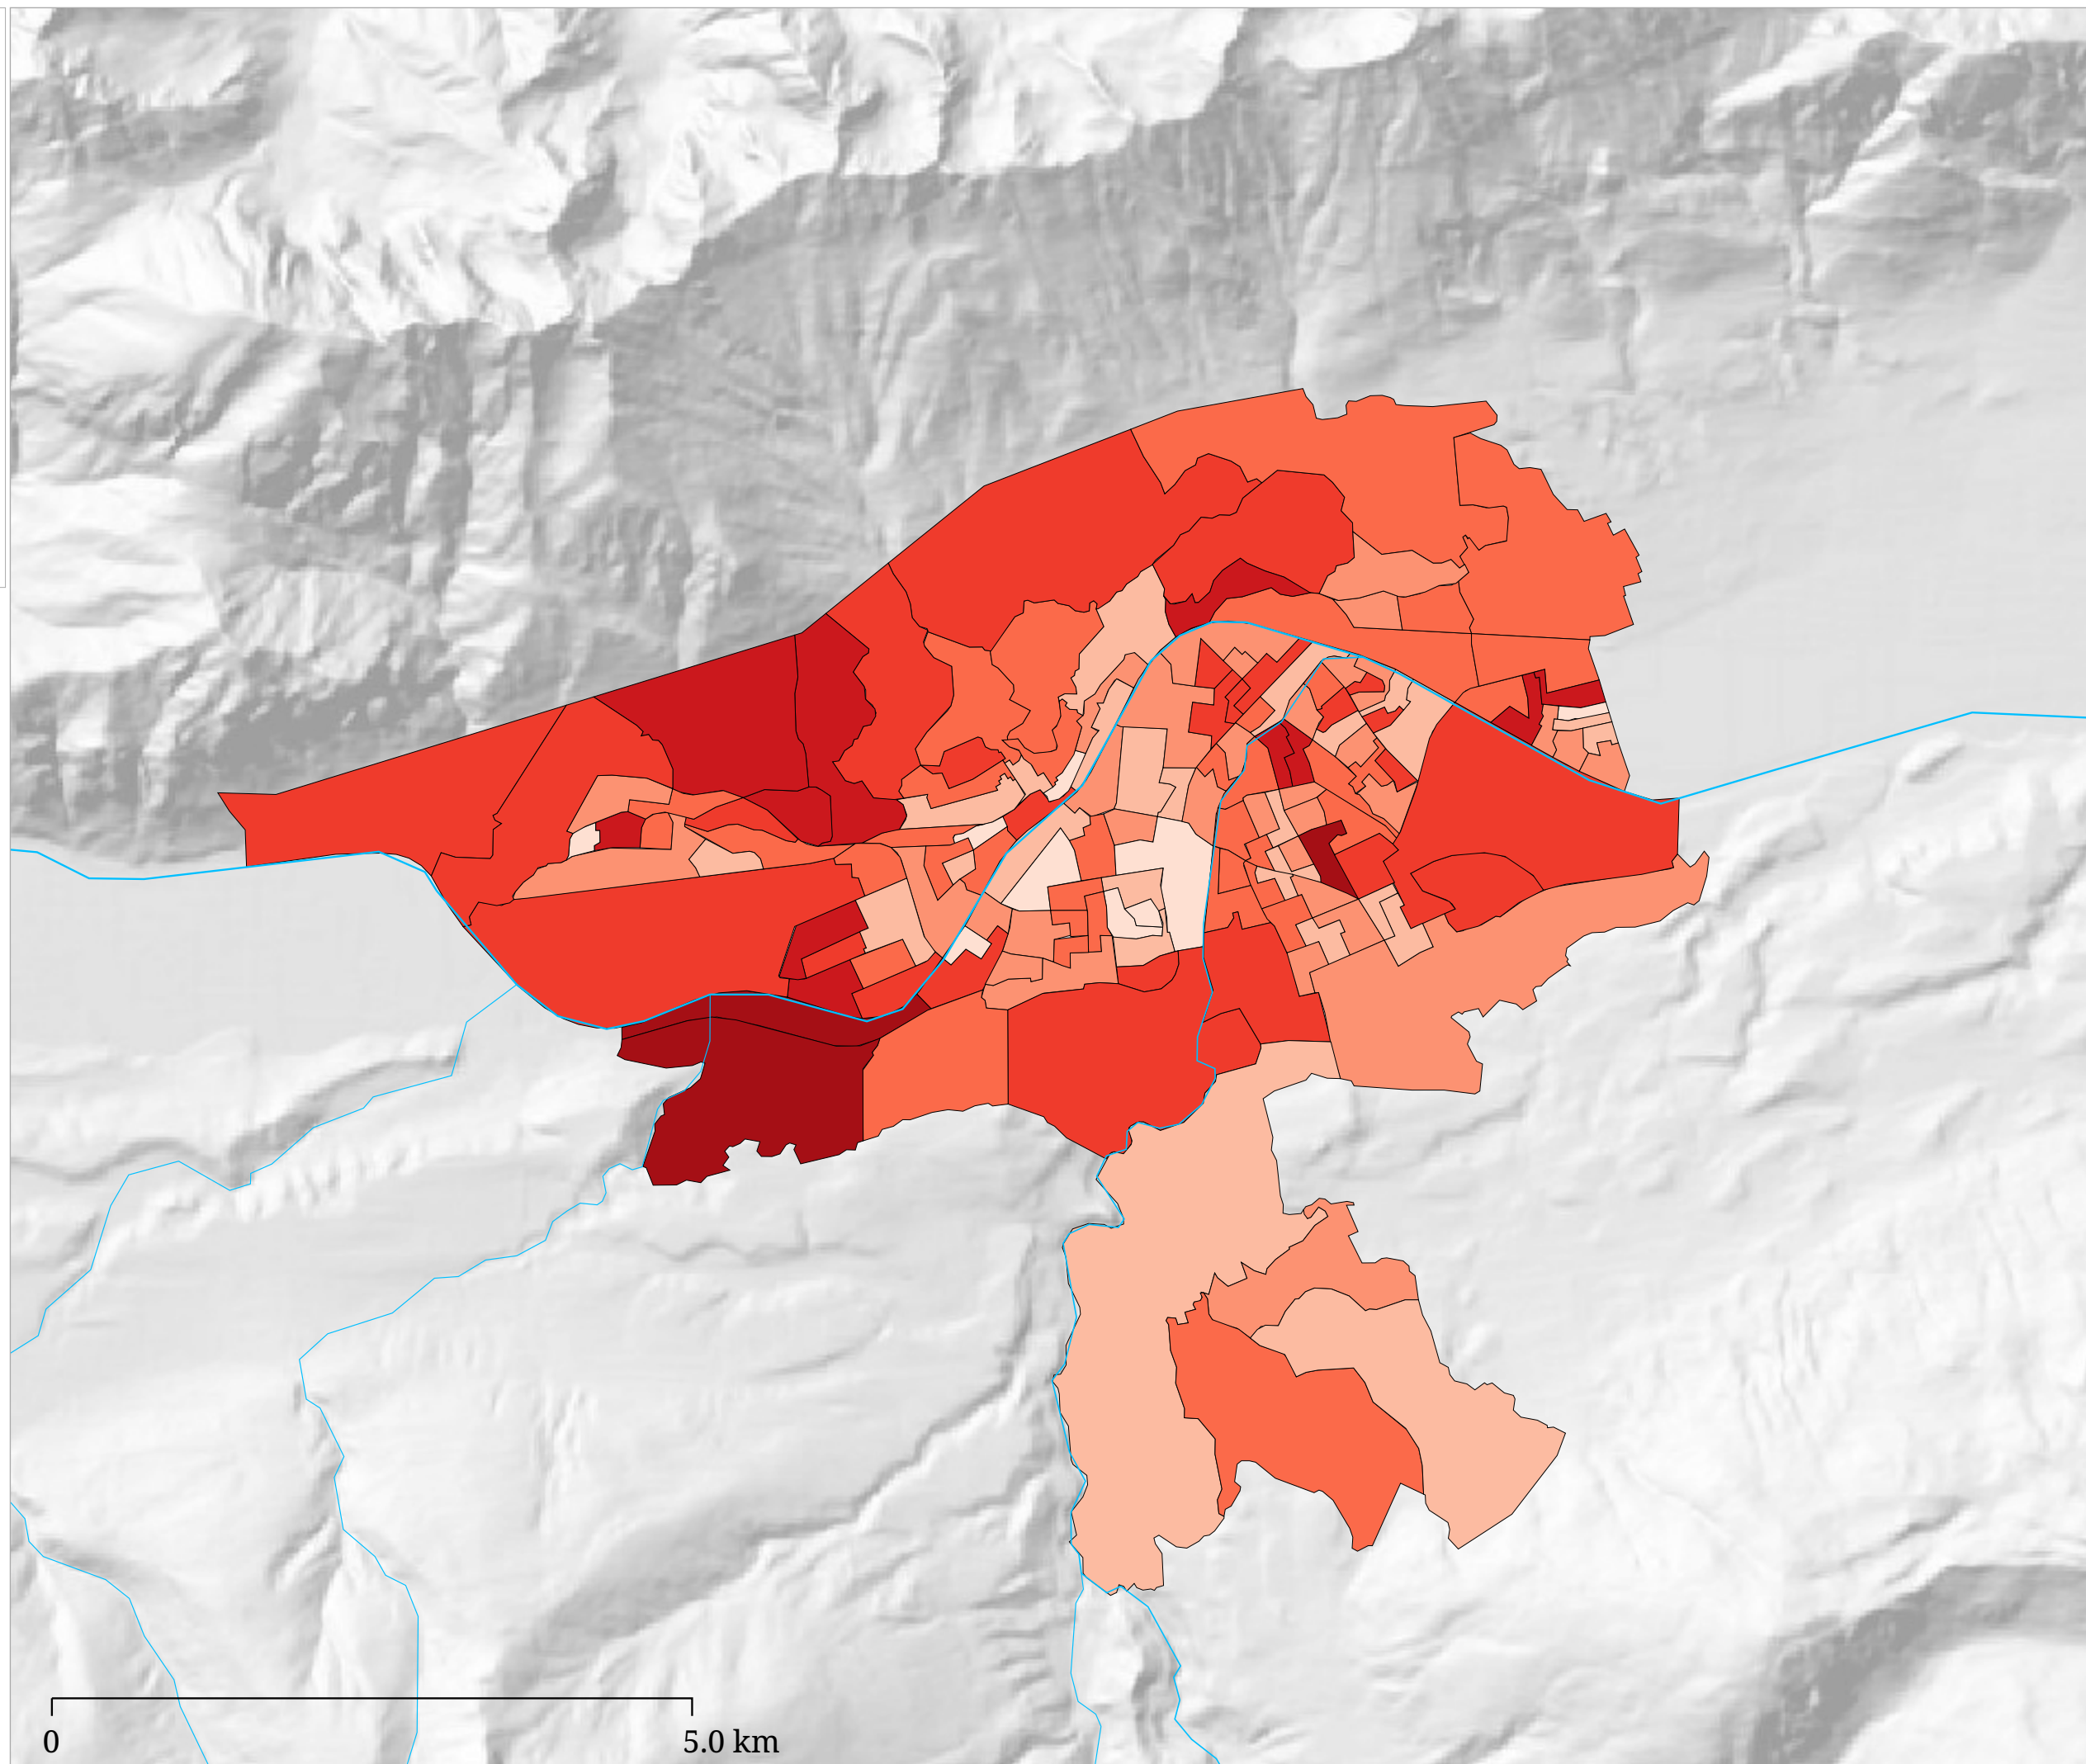

# Kartenset »Gemeinderatswahl Innsbruck 2018« Stimmen "Sozialdemokratische Partei Österreichs" (SPÖ)

Stimmenanteil SPÖ (%)

Die Karte zeigt die für die SPÖ abgegebenen Stimmen

# Kartenset »Gemeinderatswahl Innsbruck 2018« Stimmen "Freiheitliche Partei Österreichs" (FPÖ)

Stimmenanteil FPÖ (%)

Die Karte zeigt die für die FPÖ abgegebenen Stimmen

Stimmenanteil TSB (%)

Die Karte zeigt die für den Tiroler Seniorenbund abgegebenen Stimmen

Stimmenanteil GERECHT (%)

Die Karte zeigt die für die Partei Gerechtes Innsbruck abgegebenen Stimmen

Stimmenanteil ALI (%)

Die Karte zeigt die für die Alternative Liste Innsbruck abgegebenen Stimmen

Die Karte zeigt die für die Liste Fritz abgegebenen Stimmen

Die Karte zeigt die für die NEOS Innsbruck abgegebenen Stimmen

Wahlbeteiligung (%)

Die Karte zeigt die Wahlbeteiligung bei der Innsbrucker Gemeinderatswahl 2018