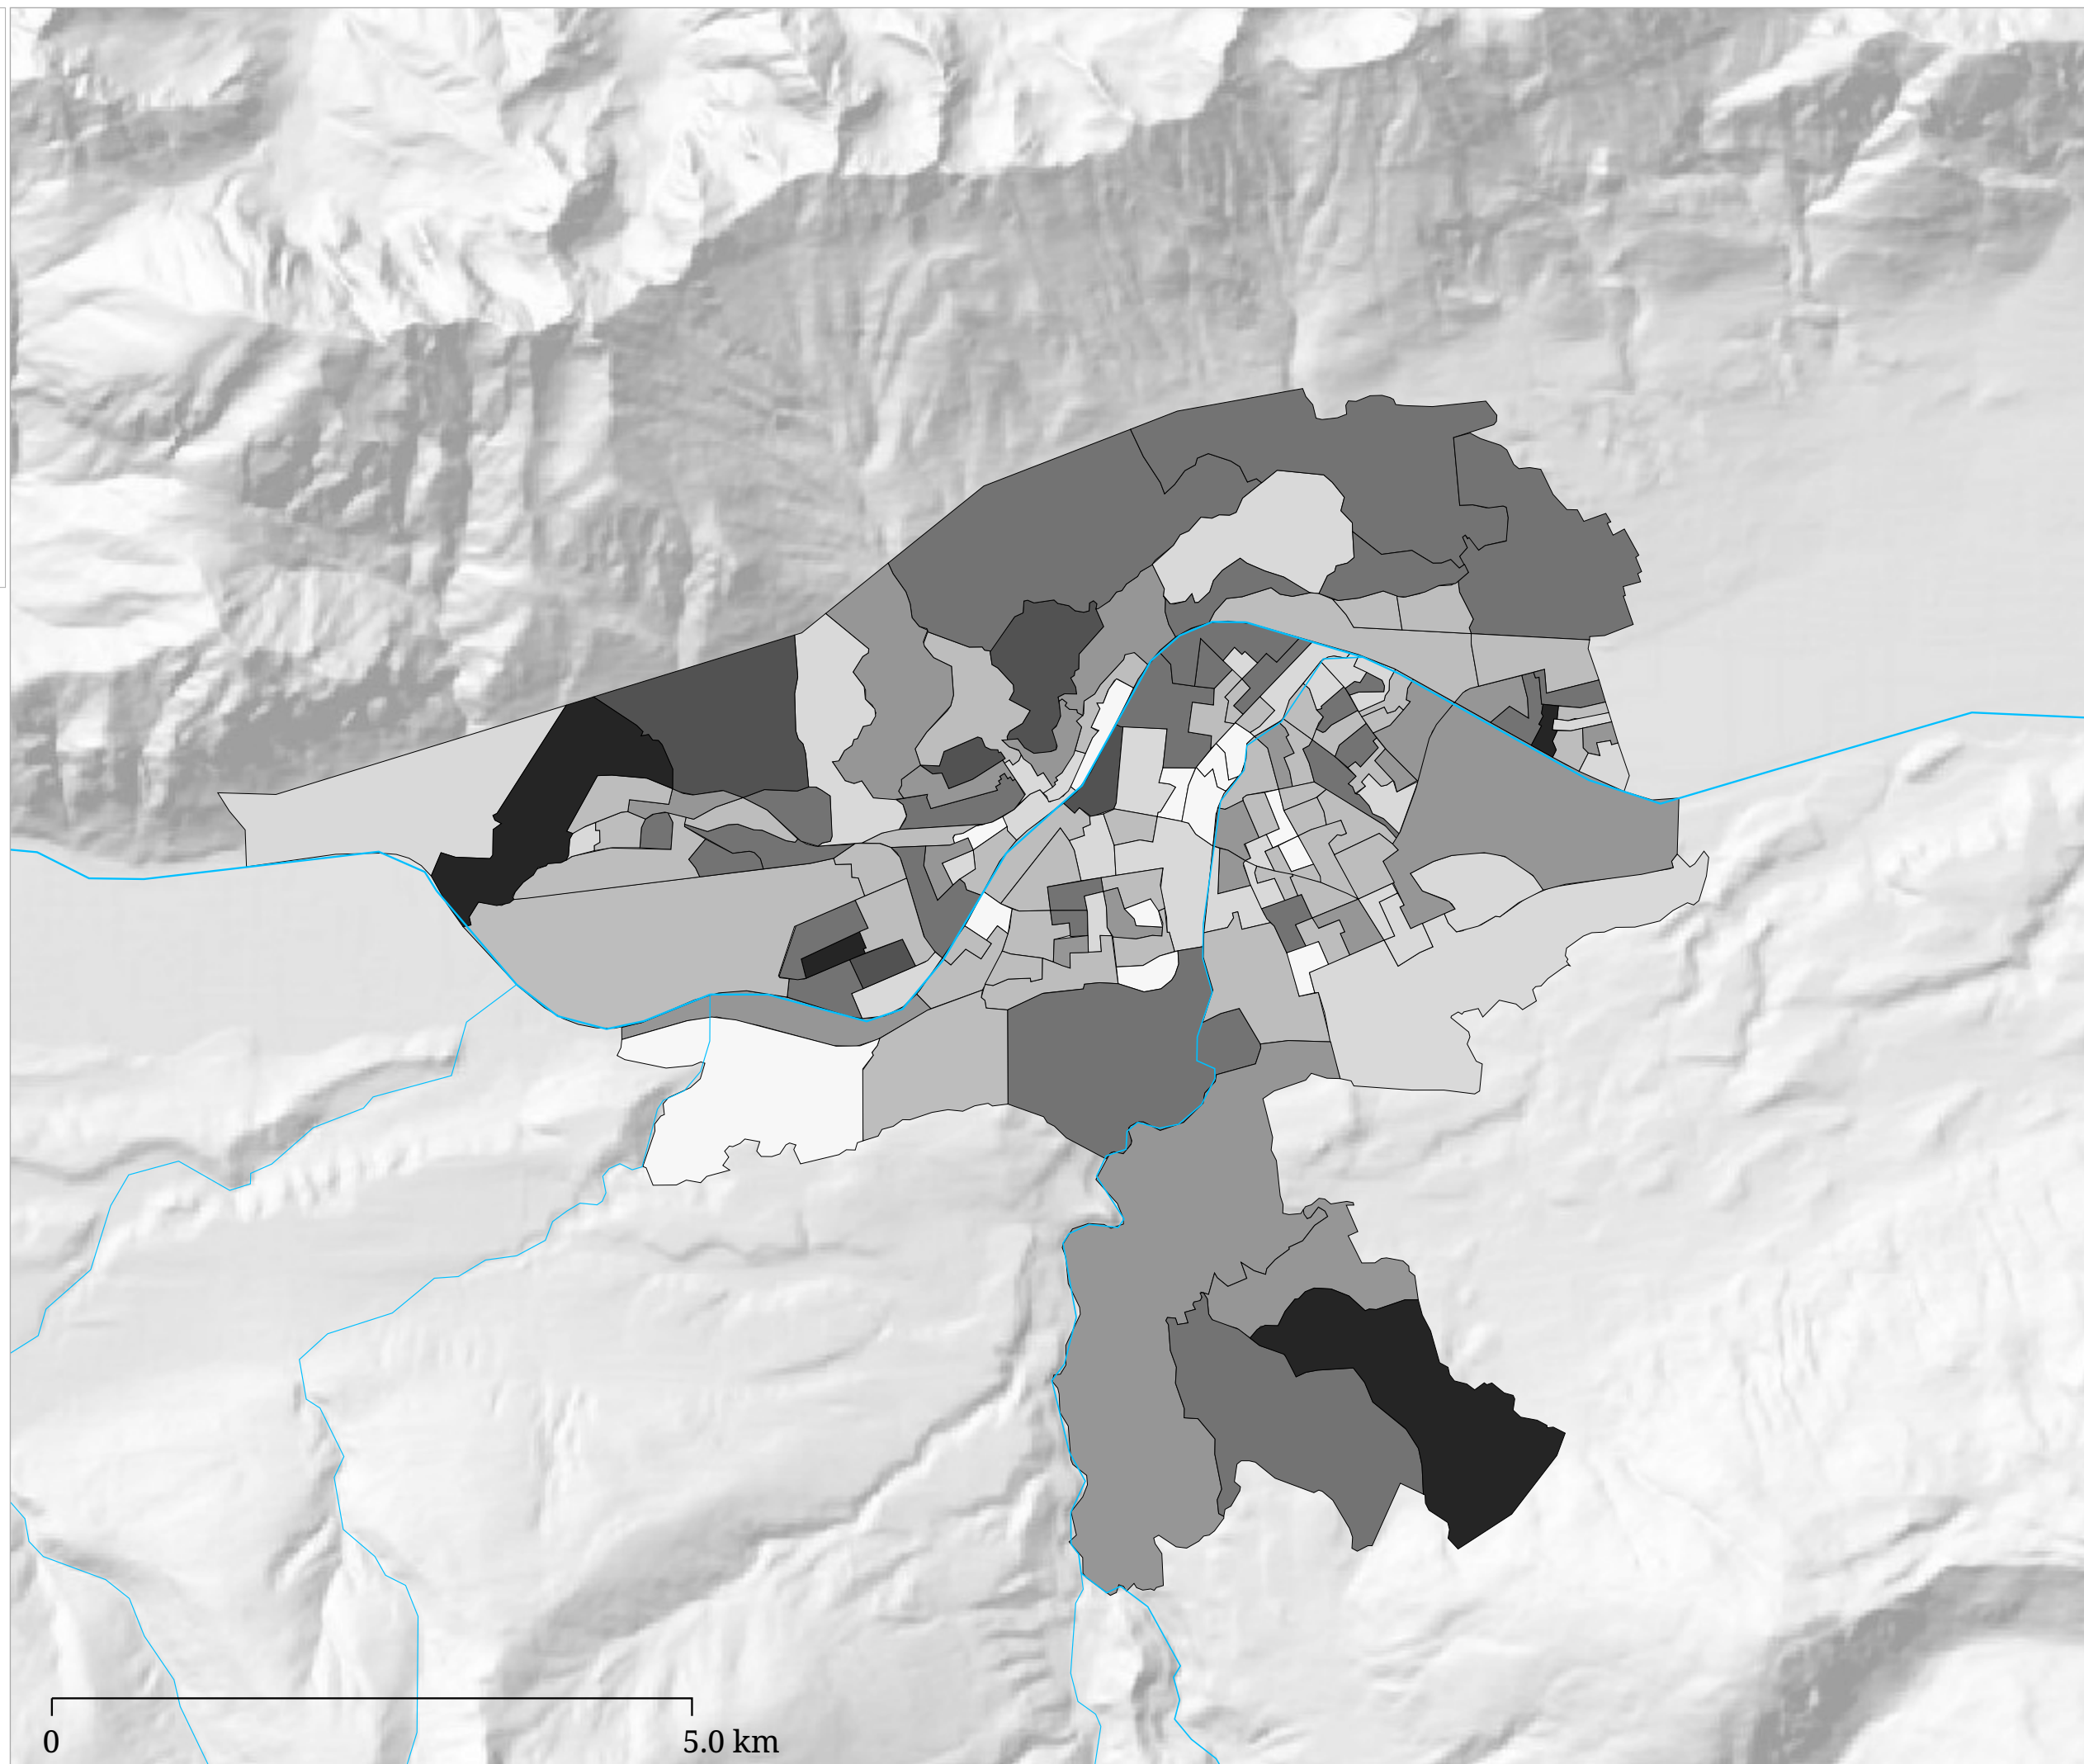

Stimmenanteil ÖVP (%)

Die Karte zeigt die für die ÖVP abgegebenen Stimmen

Stimmenanteil FI (%)

Die Karte zeigt die für die Liste "Für Innsbruck" abgegebenen Stimmen

Stimmenanteil GRÜNE (%)

Die Karte zeigt die für die Innsbrucker Grünen abgegebenen Stimmen

# Kartenset »Gemeinderatswahl Innsbruck 2018« Stimmen "Sozialdemokratische Partei Österreichs" (SPÖ)

Stimmenanteil SPÖ (%)

Die Karte zeigt die für die SPÖ abgegebenen Stimmen

# Kartenset »Gemeinderatswahl Innsbruck 2018« Stimmen "Freiheitliche Partei Österreichs" (FPÖ)

Stimmenanteil FPÖ (%)

Die Karte zeigt die für die FPÖ abgegebenen Stimmen

Stimmenanteil TSB (%)

Die Karte zeigt die für den Tiroler Seniorenbund abgegebenen Stimmen

Stimmenanteil GERECHT (%)

Die Karte zeigt die für die Partei Gerechtes Innsbruck abgegebenen Stimmen

Stimmenanteil ALI (%)

Die Karte zeigt die für die Alternative Liste Innsbruck abgegebenen Stimmen

Die Karte zeigt die für die Liste Fritz abgegebenen Stimmen