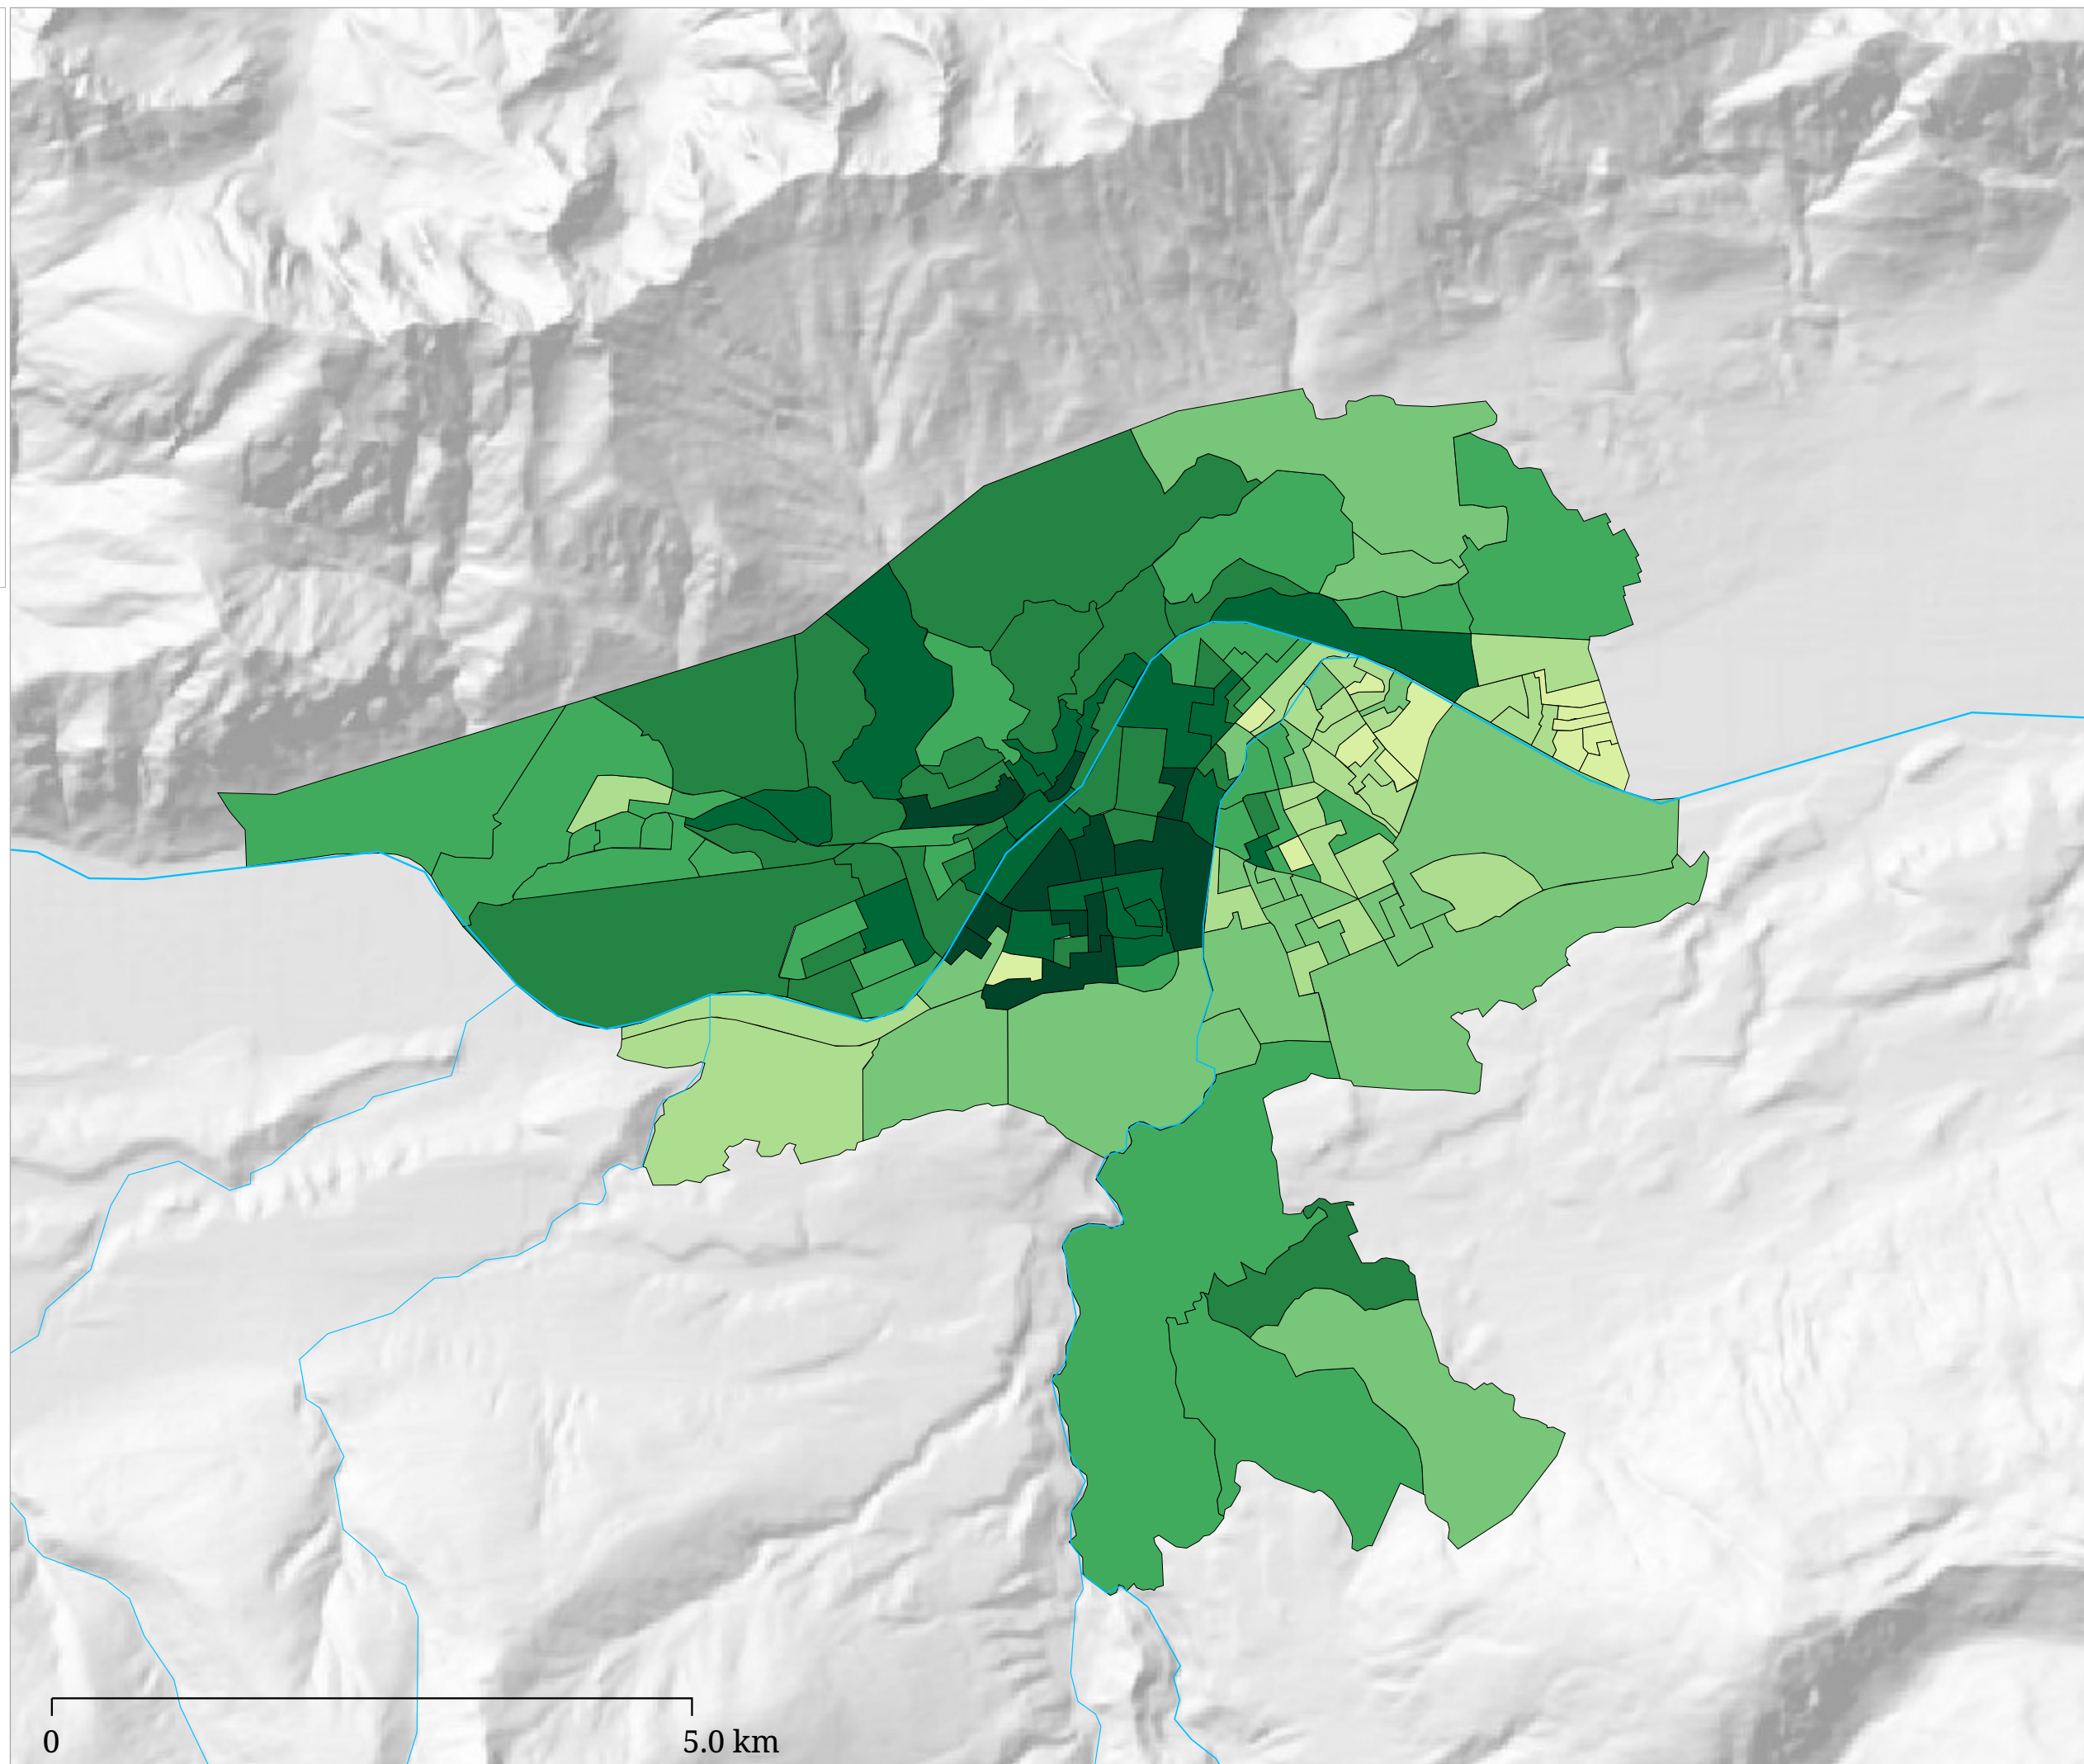

Partei auf Platz 1

- ÖVP
- FI
- GRÜNE
- SPÖ
- FPÖ
- PIRAT
- TSB
- GERECHT
- ALI
- BI
- FRITZ
- NEOS

Flächenfarbe Hellgrün = Stimmgleichheit

Die Karte zeigt die jeweils erstplatzierte Partei

Partei auf Platz 2

Partei auf Platz 3

- ÖVP
- FI
- GRÜNE
- SPÖ
- FPÖ
- PIRAT
- TSB
- GERECHT
- ALI
- BI
- FRITZ
- NEOS

Farbe Hellgrün = Stimmgleichheit, Farbe Weiß  
dieser Platz ist nicht belegt

Die Karte zeigt die jeweils drittplatzierte Partei

Stimmenanteil ÖVP (%)

Die Karte zeigt die für die ÖVP abgegebenen Stimmen

Stimmenanteil FI (%)

Die Karte zeigt die für die Liste "Für Innsbruck" abgegebenen Stimmen

Stimmenanteil GRÜNE (%)

Die Karte zeigt die für die Innsbrucker Grünen abgegebenen Stimmen

# Kartenset »Gemeinderatswahl Innsbruck 2018« Stimmen "Sozialdemokratische Partei Österreichs" (SPÖ)

Stimmenanteil SPÖ (%)

Die Karte zeigt die für die SPÖ abgegebenen Stimmen