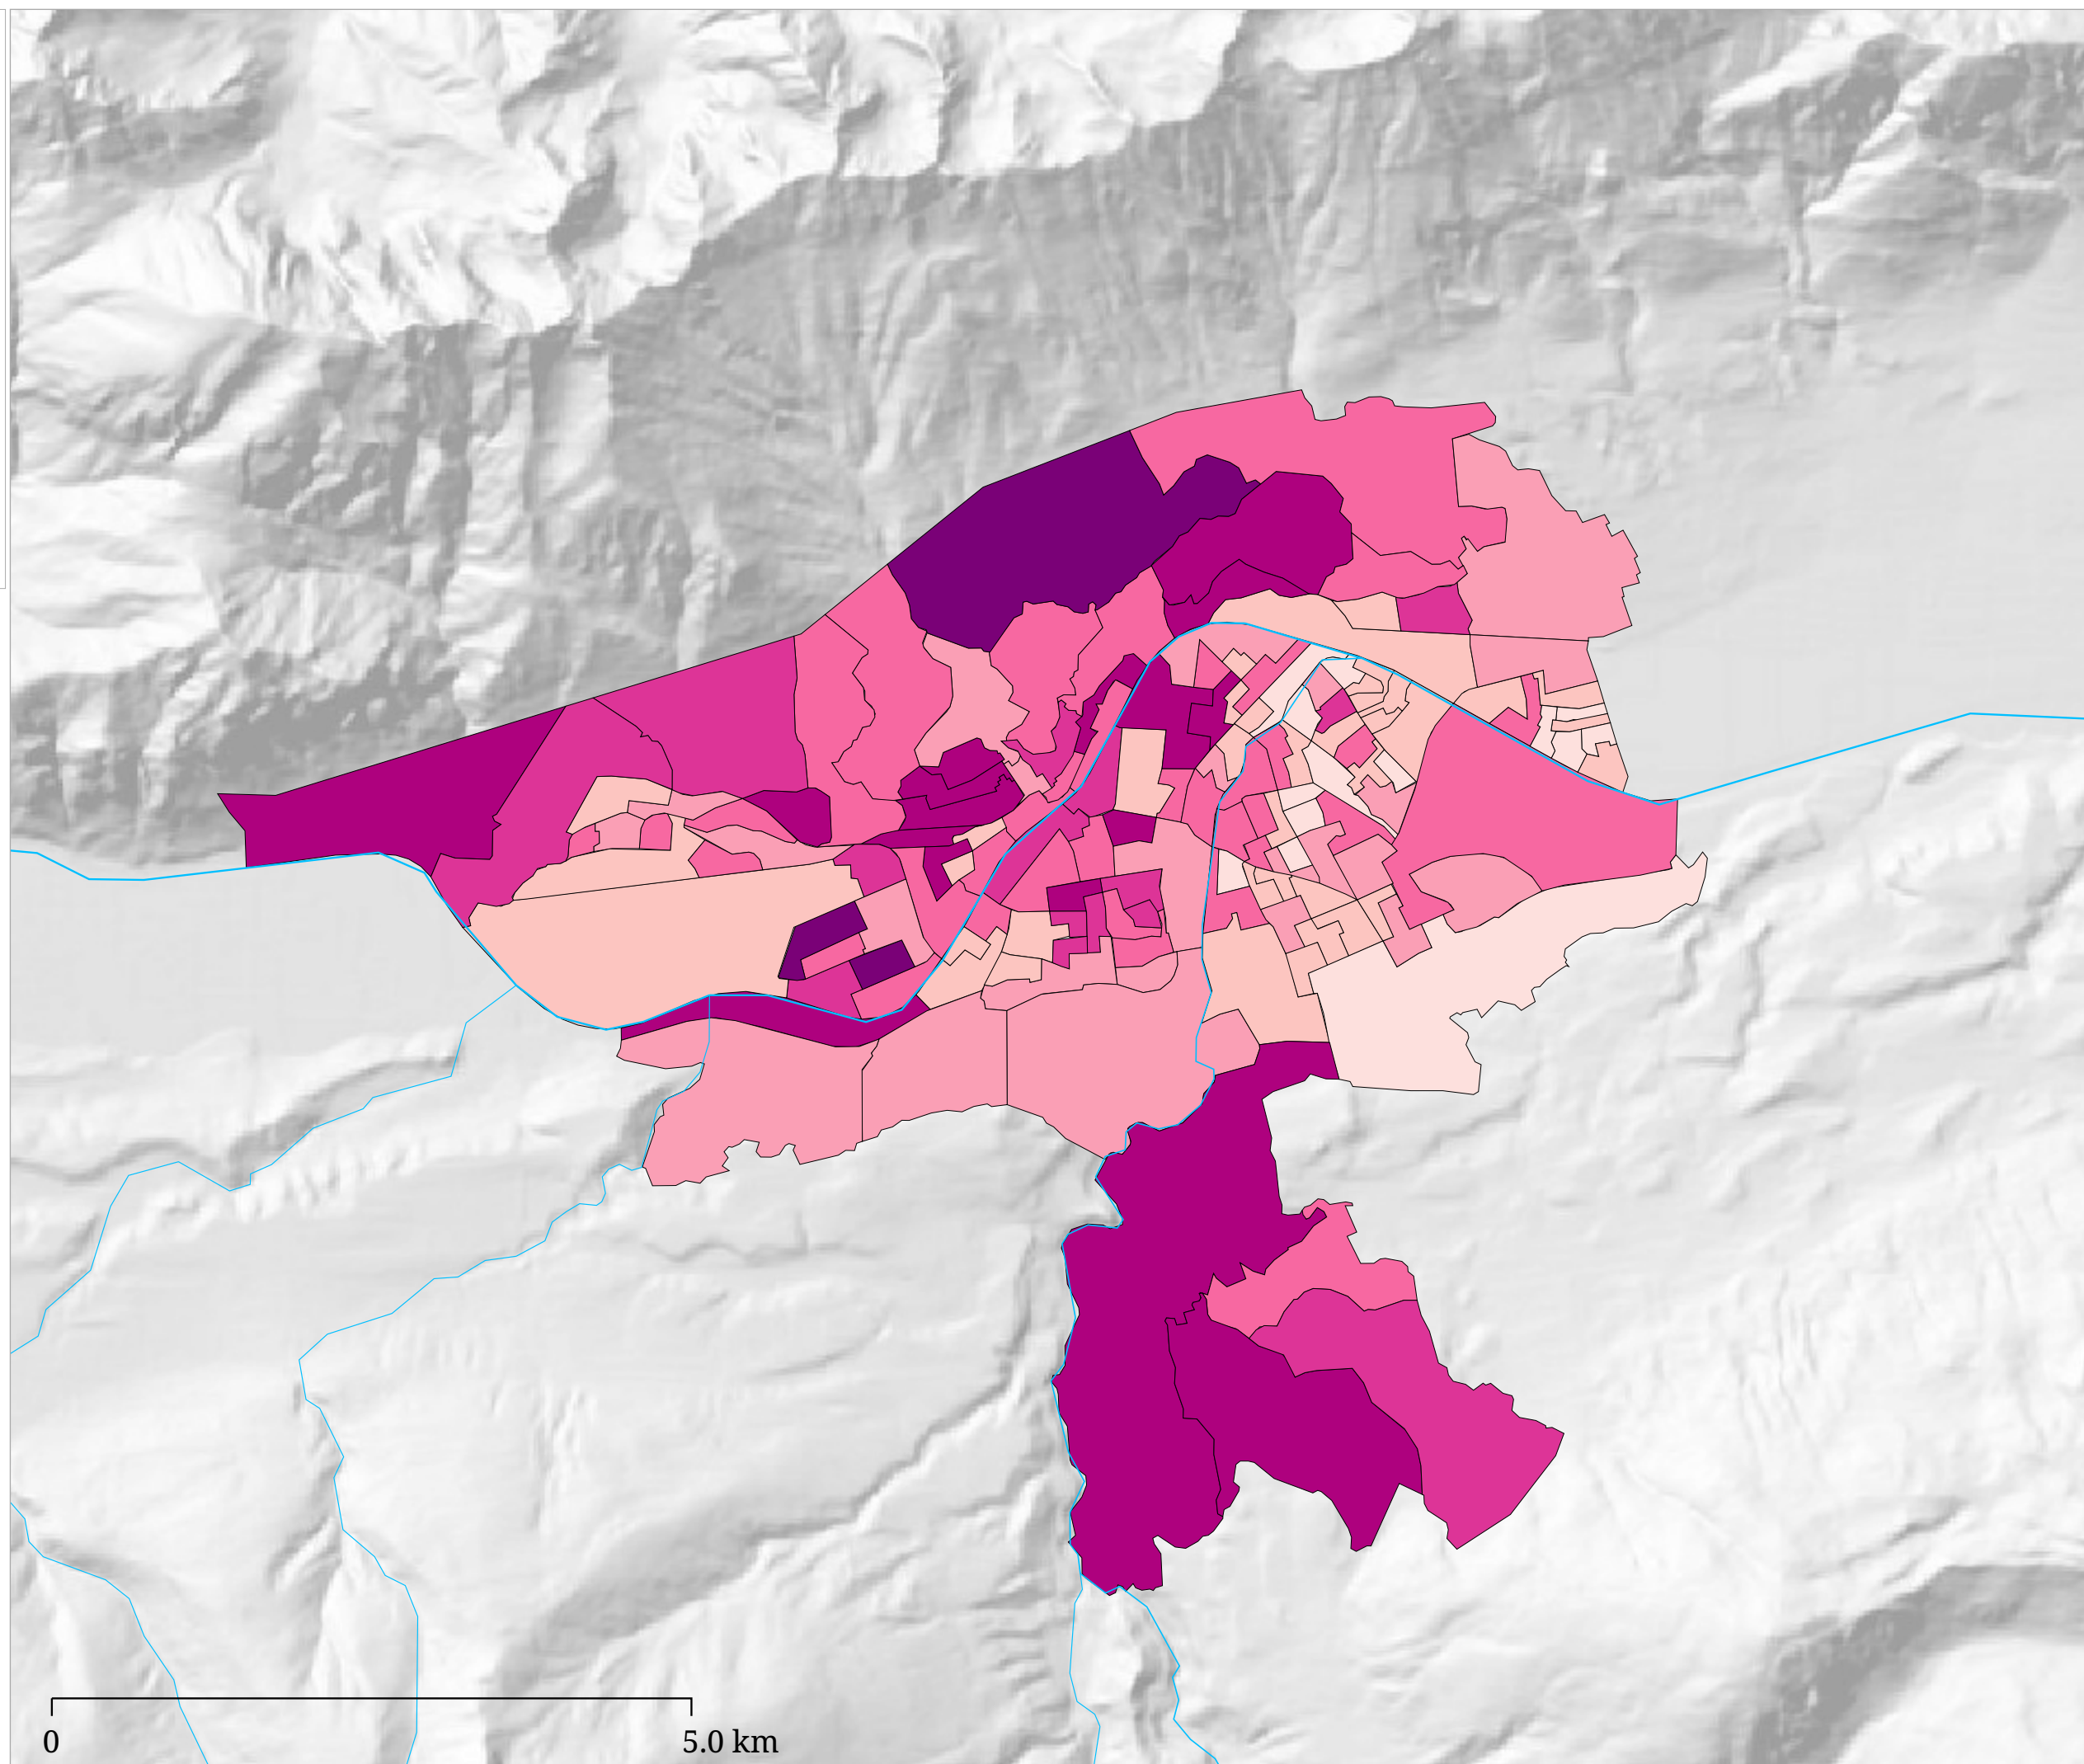

Stimmenanteil ÖVP (%)

Die Karte zeigt die für die ÖVP abgegebenen Stimmen

Stimmenanteil FI (%)

Die Karte zeigt die für die Liste "Für Innsbruck" abgegebenen Stimmen

Stimmenanteil GRÜNE (%)

Die Karte zeigt die für die Innsbrucker Grünen abgegebenen Stimmen

# Kartenset »Gemeinderatswahl Innsbruck 2018« Stimmen "Sozialdemokratische Partei Österreichs" (SPÖ)

Stimmenanteil SPÖ (%)

Die Karte zeigt die für die SPÖ abgegebenen Stimmen

# Kartenset »Gemeinderatswahl Innsbruck 2018« Stimmen "Freiheitliche Partei Österreichs" (FPÖ)

Stimmenanteil FPÖ (%)

Die Karte zeigt die für die FPÖ abgegebenen Stimmen

Stimmenanteil TSB (%)

Die Karte zeigt die für den Tiroler Seniorenbund abgegebenen Stimmen

Stimmenanteil GERECHT (%)

Die Karte zeigt die für die Partei Gerechtes Innsbruck abgegebenen Stimmen

Stimmenanteil ALI (%)

Die Karte zeigt die für die Alternative Liste Innsbruck abgegebenen Stimmen

Die Karte zeigt die für die Liste Fritz abgegebenen Stimmen