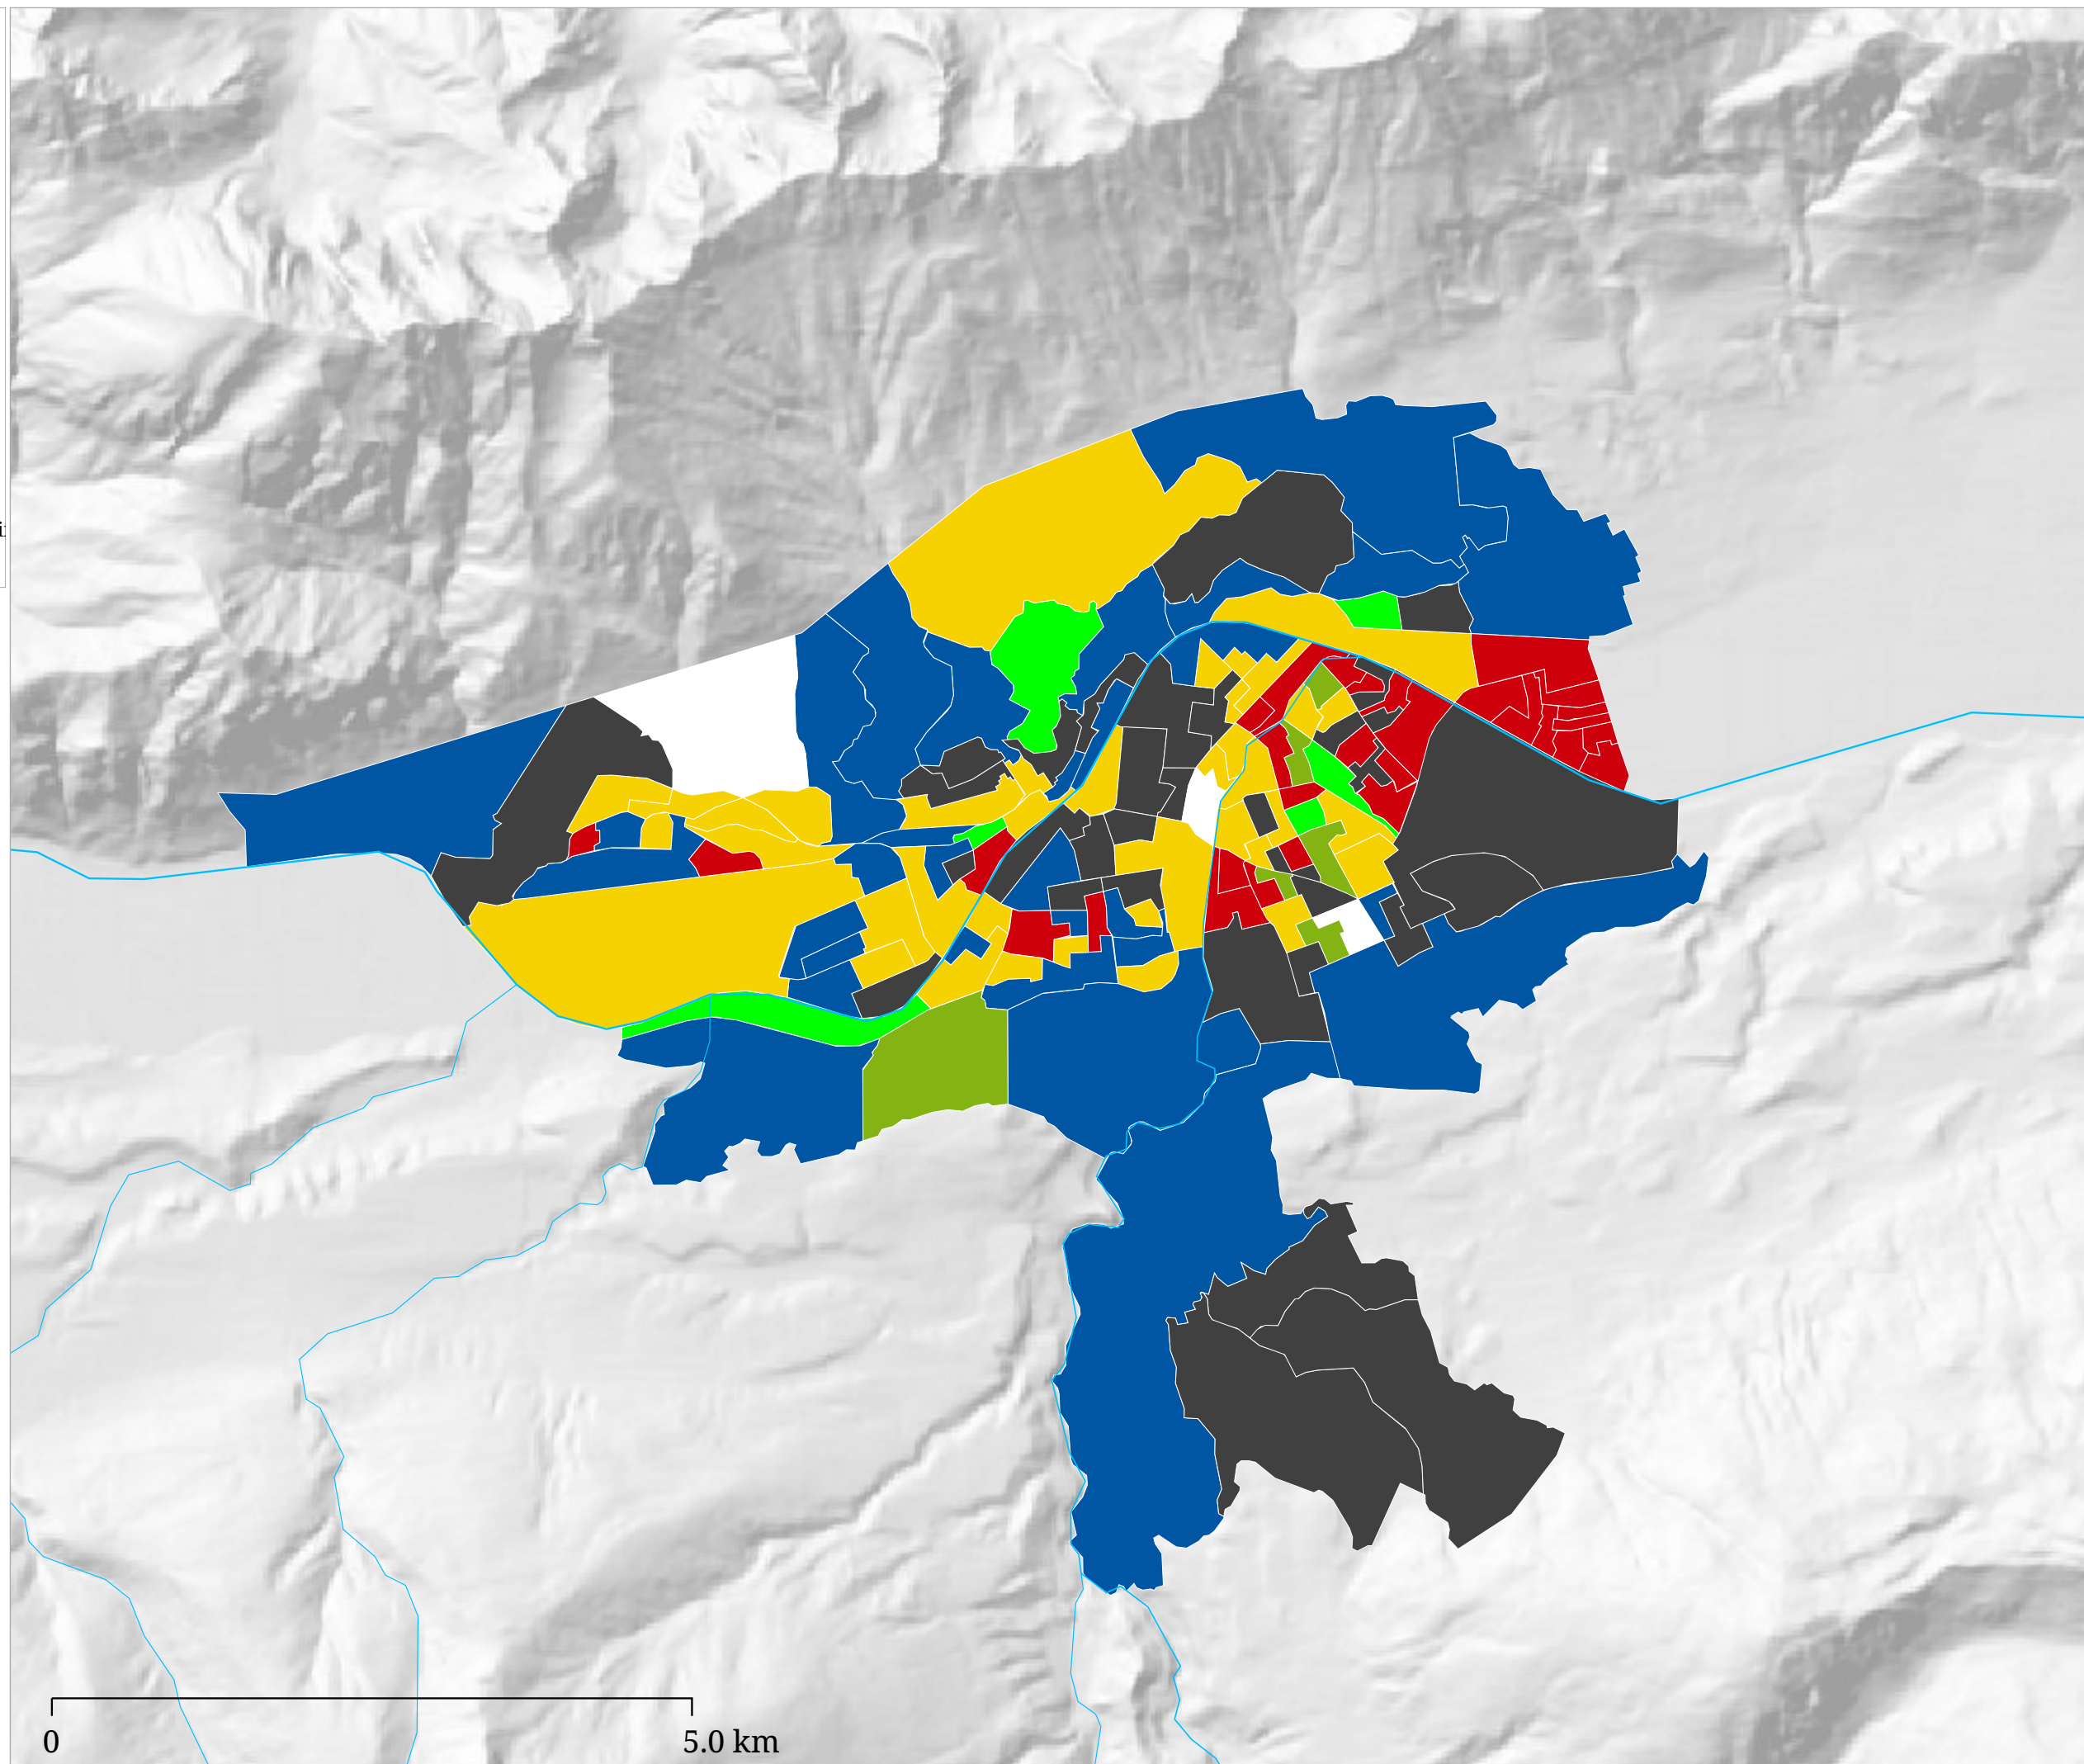

Partei auf Platz 1

- ÖVP
- FI
- GRÜNE
- SPÖ
- FPÖ
- PIRAT
- TSB
- GERECHT
- ALI
- BI
- FRITZ
- NEOS

Flächenfarbe Hellgrün = Stimmgleichheit

Die Karte zeigt die jeweils erstplatzierte Partei

Partei auf Platz 2

- ÖVP
- FI
- GRÜNE
- SPÖ
- FPÖ
- PIRAT
- TSB
- GERECHT
- ALI
- BI
- FRITZ
- NEOS

Farbe Hellgrün = Stimmgleichheit, Farbe Weiß  
 dieser Platz ist nicht belegt

Die Karte zeigt die jeweils zweitplatzierte Partei

Partei auf Platz 3

- ÖVP
- FI
- GRÜNE
- SPÖ
- FPÖ
- PIRAT
- TSB
- GERECHT
- ALI
- BI
- FRITZ
- NEOS

Farbe Hellgrün = Stimmgleichheit, Farbe Weiß  
dieser Platz ist nicht belegt

Die Karte zeigt die jeweils drittplatzierte Partei

Stimmenanteil ÖVP (%)

Die Karte zeigt die für die ÖVP abgegebenen Stimmen

Stimmenanteil FI (%)

Die Karte zeigt die für die Liste "Für Innsbruck" abgegebenen Stimmen

Stimmenanteil GRÜNE (%)

Die Karte zeigt die für die Innsbrucker Grünen abgegebenen Stimmen