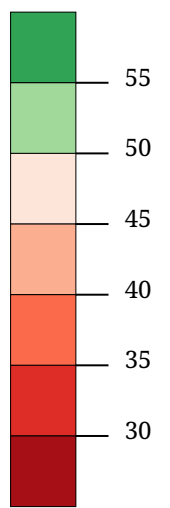

Wahlbeteiligung (%)

Die Karte zeigt die Wahlbeteiligung bei der Innsbrucker Gemeinderatswahl 2018