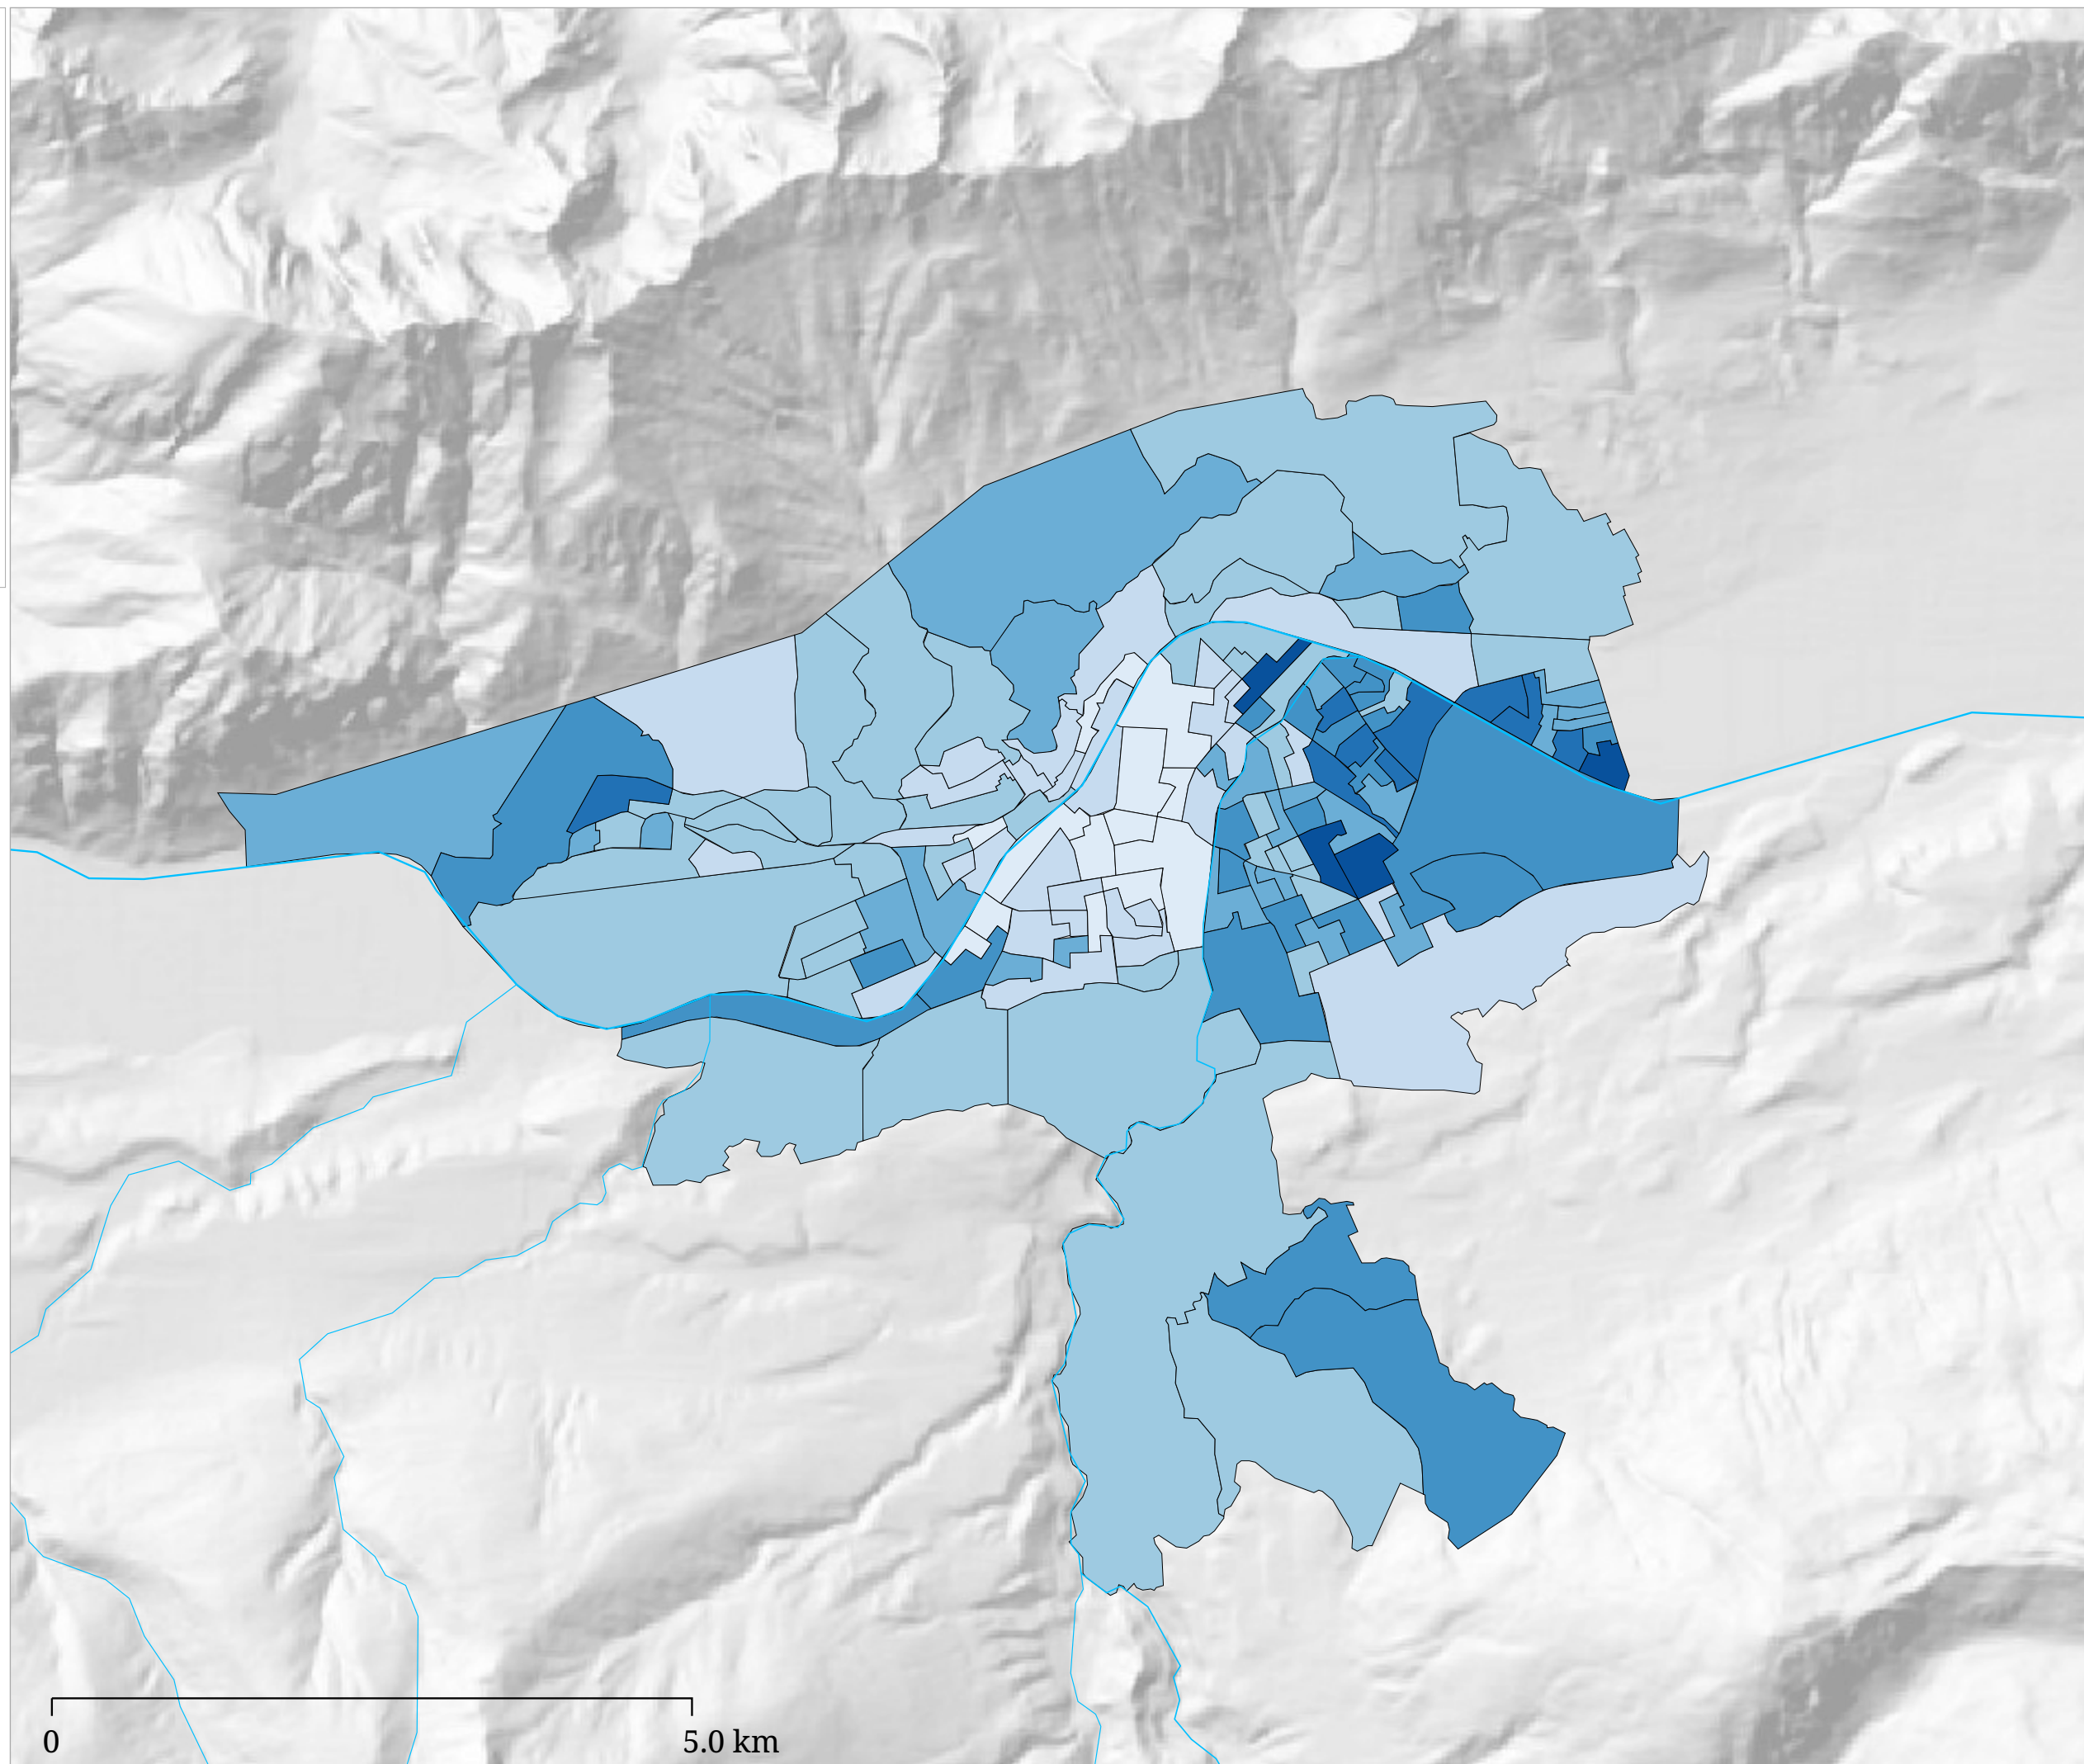

Stimmenanteil ÖVP (%)

Die Karte zeigt die für die ÖVP abgegebenen Stimmen

Stimmenanteil FI (%)

Die Karte zeigt die für die Liste "Für Innsbruck" abgegebenen Stimmen

Stimmenanteil GRÜNE (%)

Die Karte zeigt die für die Innsbrucker Grünen abgegebenen Stimmen

# Kartenset »Gemeinderatswahl Innsbruck 2018« Stimmen "Sozialdemokratische Partei Österreichs" (SPÖ)

Stimmenanteil SPÖ (%)

Die Karte zeigt die für die SPÖ abgegebenen Stimmen

# Kartenset »Gemeinderatswahl Innsbruck 2018« Stimmen "Freiheitliche Partei Österreichs" (FPÖ)

Stimmenanteil FPÖ (%)

Die Karte zeigt die für die FPÖ abgegebenen Stimmen

Stimmenanteil TSB (%)

Die Karte zeigt die für den Tiroler Seniorenbund abgegebenen Stimmen

Stimmenanteil GERECHT (%)

Die Karte zeigt die für die Partei Gerechtes Innsbruck abgegebenen Stimmen

Stimmenanteil ALI (%)

Die Karte zeigt die für die Alternative Liste Innsbruck abgegebenen Stimmen

Die Karte zeigt die für die Liste Fritz abgegebenen Stimmen