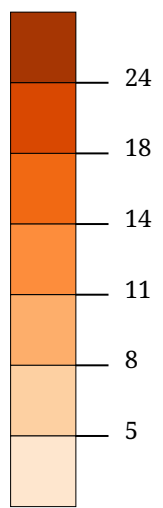

Partei auf Platz 1

- ÖVP
- FI
- GRÜNE
- SPÖ
- FPÖ
- PIRAT
- TSB
- GERECHT
- ALI
- BI
- FRITZ
- NEOS

Flächenfarbe Hellgrün = Stimmgleichheit

Die Karte zeigt die jeweils erstplatzierte Partei

Partei auf Platz 2

Stimmenanteil ÖVP (%)

Die Karte zeigt die für die ÖVP abgegebenen Stimmen

Stimmenanteil FI (%)

Die Karte zeigt die für die Liste "Für Innsbruck" abgegebenen Stimmen

Stimmenanteil GRÜNE (%)

Die Karte zeigt die für die Innsbrucker Grünen abgegebenen Stimmen

# Kartenset »Gemeinderatswahl Innsbruck 2018« Stimmen "Freiheitliche Partei Österreichs" (FPÖ)

Stimmenanteil FPÖ (%)

Die Karte zeigt die für die FPÖ abgegebenen Stimmen

Stimmenanteil TSB (%)

Die Karte zeigt die für den Tiroler Seniorenbund abgegebenen Stimmen

Stimmenanteil GERECHT (%)

Die Karte zeigt die für die Partei Gerechtes Innsbruck abgegebenen Stimmen

Stimmenanteil ALI (%)

Die Karte zeigt die für die Alternative Liste Innsbruck abgegebenen Stimmen

Die Karte zeigt die für die Liste Fritz abgegebenen Stimmen