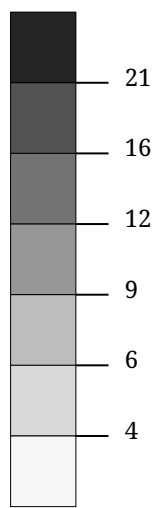

Stimmenanteil ÖVP (%)

Die Karte zeigt die für die ÖVP abgegebenen Stimmen

Stimmenanteil FI (%)

Die Karte zeigt die für die Liste "Für Innsbruck" abgegebenen Stimmen

Stimmenanteil GRÜNE (%)

Die Karte zeigt die für die Innsbrucker Grünen abgegebenen Stimmen

# Kartenset »Gemeinderatswahl Innsbruck 2018« Stimmen "Sozialdemokratische Partei Österreichs" (SPÖ)

Stimmenanteil SPÖ (%)

Die Karte zeigt die für die SPÖ abgegebenen Stimmen

# Kartenset »Gemeinderatswahl Innsbruck 2018« Stimmen "Freiheitliche Partei Österreichs" (FPÖ)

Stimmenanteil FPÖ (%)

Die Karte zeigt die für die FPÖ abgegebenen Stimmen

Stimmenanteil TSB (%)

Die Karte zeigt die für den Tiroler Seniorenbund abgegebenen Stimmen

Stimmenanteil GERECHT (%)

Die Karte zeigt die für die Partei Gerechtes Innsbruck abgegebenen Stimmen

Stimmenanteil ALI (%)

Die Karte zeigt die für die Alternative Liste Innsbruck abgegebenen Stimmen

Die Karte zeigt die für die Liste Fritz abgegebenen Stimmen