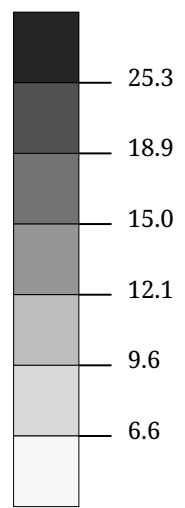

Partei auf Platz 1

- ÖVP
- FI
- GRÜNE
- SPÖ
- FPÖ
- PIRAT
- TSB
- GERECHT
- ALI
- BI
- FRITZ
- NEOS

Flächenfarbe Hellgrün = Stimmgleichheit

Die Karte zeigt die jeweils erstplatzierte Partei

Partei auf Platz 2

- ÖVP
- FI
- GRÜNE
- SPÖ
- FPÖ
- PIRAT
- TSB
- GERECHT
- ALI
- BI
- FRITZ
- NEOS

Farbe Hellgrün = Stimmgleichheit, Farbe Weiß  
 dieser Platz ist nicht belegt

Die Karte zeigt die jeweils zweitplatzierte Partei

Partei auf Platz 3

- ÖVP
- FI
- GRÜNE
- SPÖ
- FPÖ
- PIRAT
- TSB
- GERECHT
- ALI
- BI
- FRITZ
- NEOS

Farbe Hellgrün = Stimmgleichheit, Farbe Weiß  
dieser Platz ist nicht belegt

Die Karte zeigt die jeweils drittplatzierte Partei

Stimmenanteil ÖVP (%)

Die Karte zeigt die für die ÖVP abgegebenen Stimmen

Stimmenanteil FI (%)

Die Karte zeigt die für die Liste "Für Innsbruck" abgegebenen Stimmen

Stimmenanteil GRÜNE (%)

Die Karte zeigt die für die Innsbrucker Grünen abgegebenen Stimmen