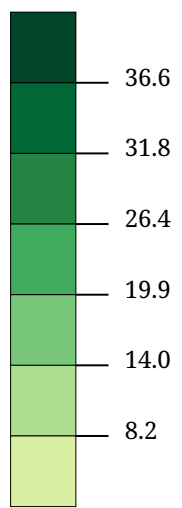

- ÖVP
- FI
- GRÜNE
- SPÖ
- FPÖ
- PIRAT
- TSB
- GERECHT
- ALI
- BI
- FRITZ
- NEOS

Farbe Hellgrün = Stimmgleichheit, Farbe Weiß  
 dieser Platz ist nicht belegt

Die Karte zeigt die jeweils zweitplatzierte Partei

Partei auf Platz 3

- ÖVP
- FI
- GRÜNE
- SPÖ
- FPÖ
- PIRAT
- TSB
- GERECHT
- ALI
- BI
- FRITZ
- NEOS

Farbe Hellgrün = Stimmgleichheit, Farbe Weiß  
dieser Platz ist nicht belegt

Die Karte zeigt die jeweils drittplatzierte Partei

Stimmenanteil ÖVP (%)

Die Karte zeigt die für die ÖVP abgegebenen Stimmen

Stimmenanteil FI (%)

Die Karte zeigt die für die Liste "Für Innsbruck" abgegebenen Stimmen

Stimmenanteil GRÜNE (%)

Die Karte zeigt die für die Innsbrucker Grünen abgegebenen Stimmen

# Kartenset »Gemeinderatswahl Innsbruck 2018« Stimmen "Sozialdemokratische Partei Österreichs" (SPÖ)

Stimmenanteil SPÖ (%)

Die Karte zeigt die für die SPÖ abgegebenen Stimmen