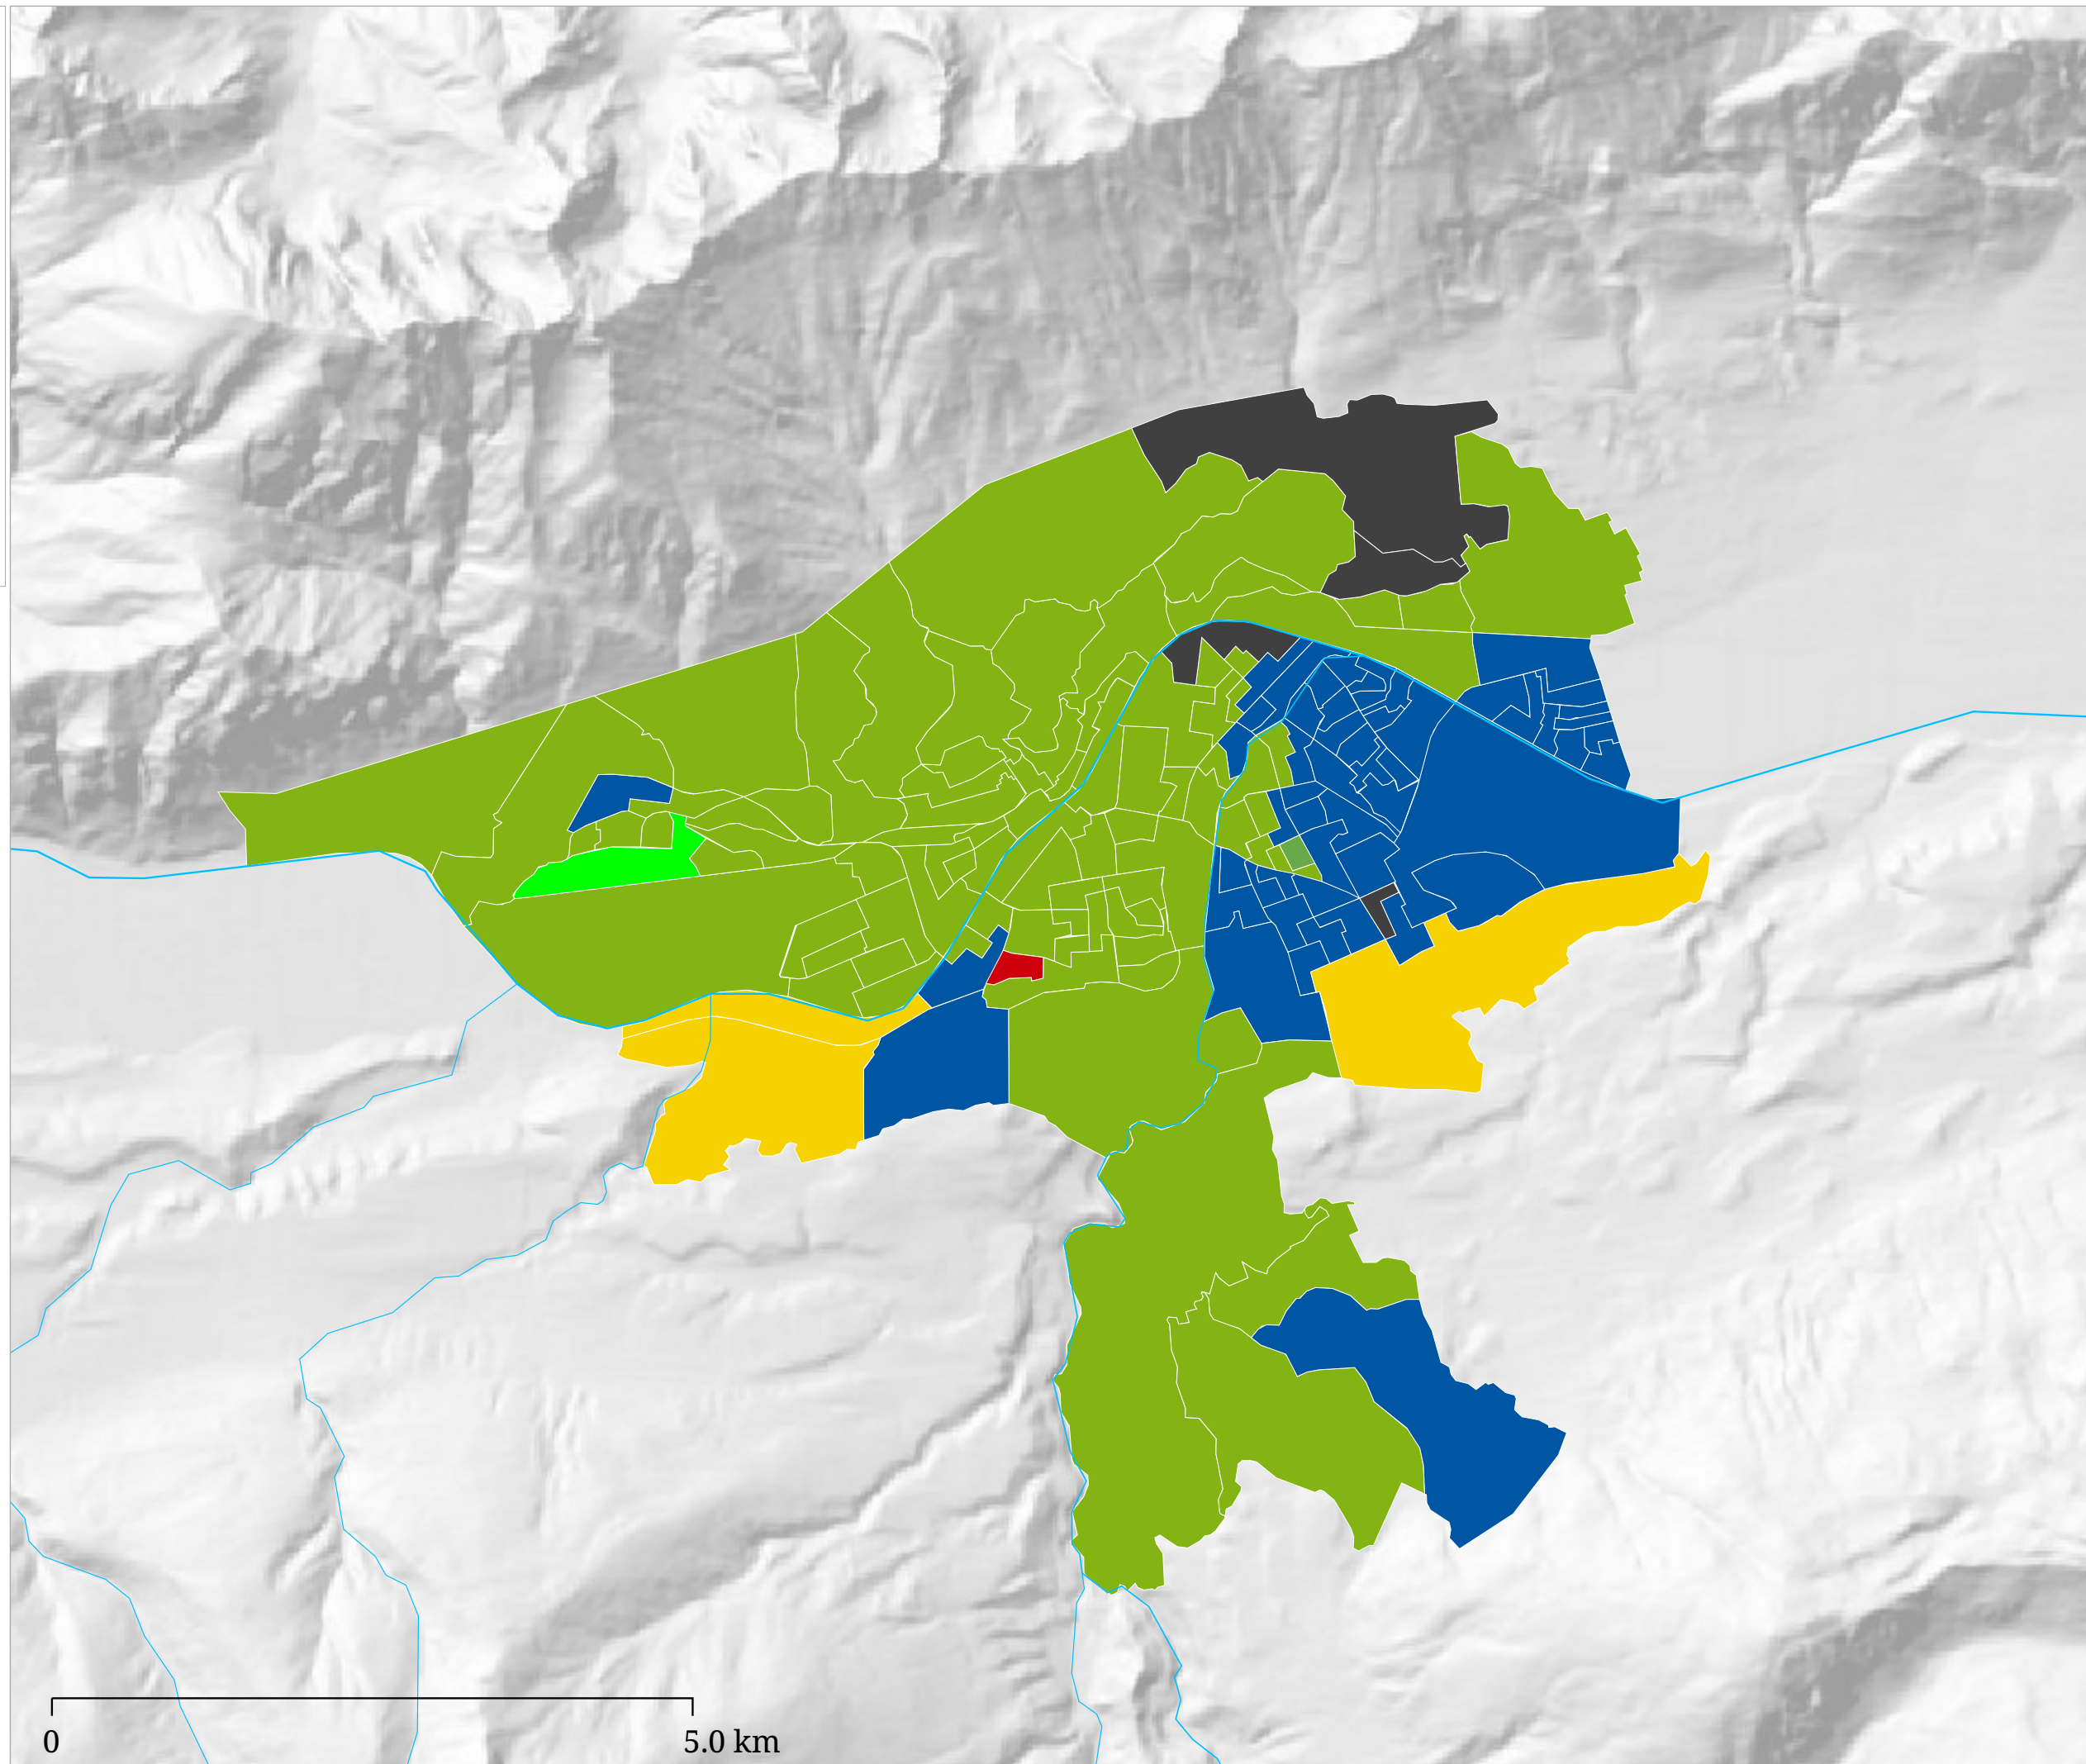

Partei auf Platz 1

- ÖVP
- FI
- GRÜNE
- SPÖ
- FPÖ
- PIRAT
- TSB
- GERECHT
- ALI
- BI
- FRITZ
- NEOS

Flächenfarbe Hellgrün = Stimmgleichheit

Die Karte zeigt die jeweils erstplatzierte Partei

Partei auf Platz 2

- ÖVP
- FI
- GRÜNE
- SPÖ
- FPÖ
- PIRAT
- TSB
- GERECHT
- ALI
- BI
- FRITZ
- NEOS

Farbe Hellgrün = Stimmgleichheit, Farbe Weiß  
 dieser Platz ist nicht belegt

Die Karte zeigt die jeweils zweitplatzierte Partei

Partei auf Platz 3

- ÖVP
- FI
- GRÜNE
- SPÖ
- FPÖ
- PIRAT
- TSB
- GERECHT
- ALI
- BI
- FRITZ
- NEOS

Farbe Hellgrün = Stimmgleichheit, Farbe Weiß  
dieser Platz ist nicht belegt

Die Karte zeigt die jeweils drittplatzierte Partei

# Kartenset »Gemeinderatswahl Innsbruck 2018« Stimmen "Sozialdemokratische Partei Österreichs" (SPÖ)

Stimmenanteil SPÖ (%)

Die Karte zeigt die für die SPÖ abgegebenen Stimmen