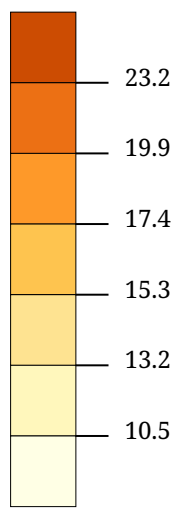

Partei auf Platz 1

- ÖVP
- FI
- GRÜNE
- SPÖ
- FPÖ
- PIRAT
- TSB
- GERECHT
- ALI
- BI
- FRITZ
- NEOS

Flächenfarbe Hellgrün = Stimmgleichheit

Die Karte zeigt die jeweils erstplatzierte Partei

Partei auf Platz 2

- ÖVP
- FI
- GRÜNE
- SPÖ
- FPÖ
- PIRAT
- TSB
- GERECHT
- ALI
- BI
- FRITZ
- NEOS

Farbe Hellgrün = Stimmgleichheit, Farbe Weiß  
 dieser Platz ist nicht belegt

Die Karte zeigt die jeweils zweitplatzierte Partei

Partei auf Platz 3

- ÖVP
- FI
- GRÜNE
- SPÖ
- FPÖ
- PIRAT
- TSB
- GERECHT
- ALI
- BI
- FRITZ
- NEOS

Farbe Hellgrün = Stimmgleichheit, Farbe Weiß  
dieser Platz ist nicht belegt

Die Karte zeigt die jeweils drittplatzierte Partei

Stimmenanteil ÖVP (%)

Die Karte zeigt die für die ÖVP abgegebenen Stimmen

Stimmenanteil FI (%)

Die Karte zeigt die für die Liste "Für Innsbruck" abgegebenen Stimmen

Stimmenanteil GRÜNE (%)

Die Karte zeigt die für die Innsbrucker Grünen abgegebenen Stimmen