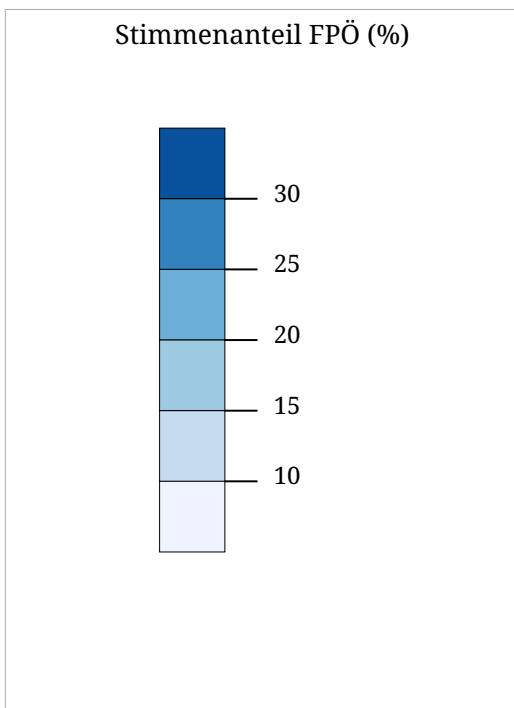

Kartenset »Nationalrat 2017 - Ergebnisse der Parteien« Stimmenanteil SPÖ (%)

Stimmenanteil SPÖ (%)

Die Karte zeigt die für die SPÖ (Sozialdemokratische Partei Österreichs) bei der Nationalratswahl 2017 abgegebenen Stimmen in Prozent aller gültigen Stimmen

Die Karte zeigt die für die ÖVP (Liste Sebastian Kurz - Die neue Volkspartei) bei der Nationalratswahl 2017 abgegebenen Stimmen in Prozent aller gültigen Stimmen

Kartenset »Nationalrat 2017 - Ergebnisse der Parteien« Stimmenanteil FPÖ (%)

Die Karte zeigt die für die FPÖ (Freiheitliche Partei Österreichs) bei der Nationalratswahl 2017 abgegebenen Stimmen in Prozent aller gültigen Stimmen

Stimmenanteil GRÜNE (%)

Die Karte zeigt die für die Partei GRÜNE (Die Grünen - Die Grüne Alternative) bei der Nationalratswahl 2017 abgegebenen Stimmen in Prozent aller gültigen Stimmen

Stimmenanteil WEIßE (%)

Die Karte zeigt die für die Partei WEIßE (Die Weissen - Das Recht geht vom Volk aus. Wir alle entscheiden in Österreich. Die Volksbewegung) bei der Nationalratswahl 2017 abgegebenen Stimmen in Prozent aller gültigen Stimmen