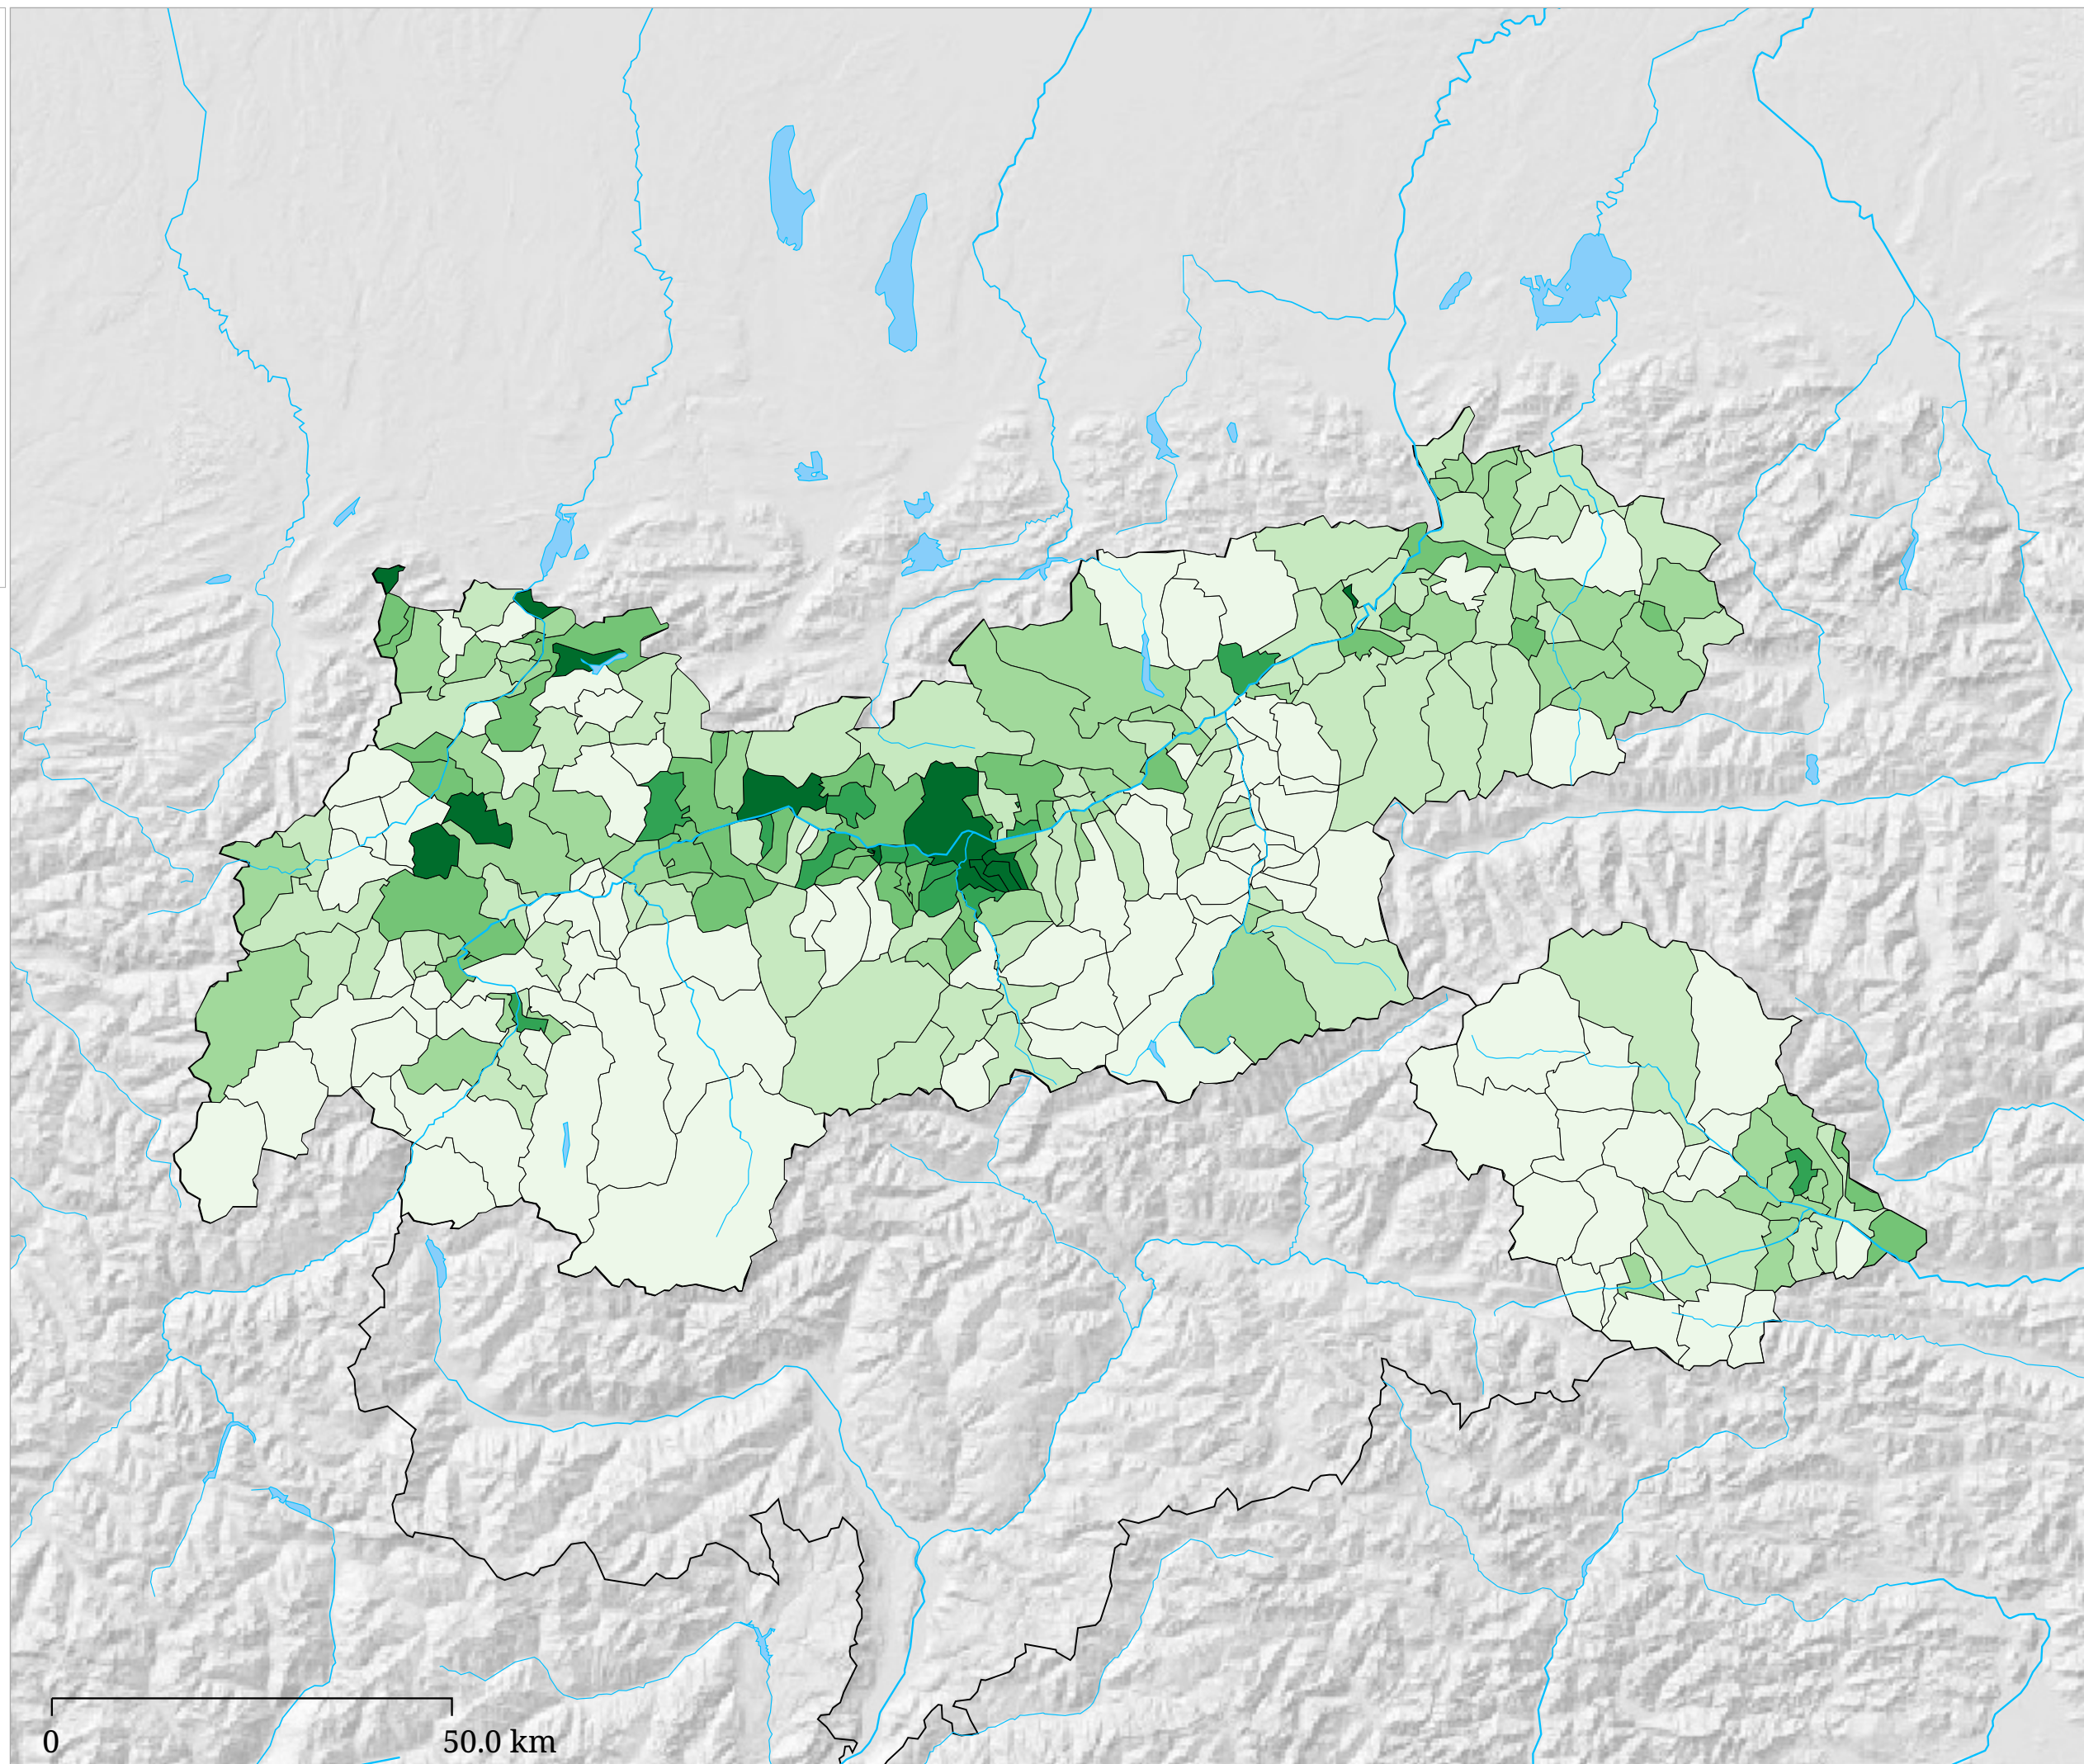

Kartenset »Nationalrat 2017 - Ergebnisse der Parteien« Stimmenanteil SPÖ (%)

Stimmenanteil SPÖ (%)

Die Karte zeigt die für die SPÖ (Sozialdemokratische Partei Österreichs) bei der Nationalratswahl 2017 abgegebenen Stimmen in Prozent aller gültigen Stimmen

Die Karte zeigt die für die ÖVP (Liste Sebastian Kurz - Die neue Volkspartei) bei der Nationalratswahl 2017 abgegebenen Stimmen in Prozent aller gültigen Stimmen

Kartenset »Nationalrat 2017 - Ergebnisse der Parteien« Stimmenanteil FPÖ (%)

Die Karte zeigt die für die FPÖ (Freiheitliche Partei Österreichs) bei der Nationalratswahl 2017 abgegebenen Stimmen in Prozent aller gültigen Stimmen

Stimmenanteil GRÜNE (%)

Die Karte zeigt die für die Partei GRÜNE (Die Grünen - Die Grüne Alternative) bei der Nationalratswahl 2017 abgegebenen Stimmen in Prozent aller gültigen Stimmen

Stimmenanteil WEIßE (%)

Die Karte zeigt die für die Partei WEIßE (Die Weissen - Das Recht geht vom Volk aus. Wir alle entscheiden in Österreich. Die Volksbewegung) bei der Nationalratswahl 2017 abgegebenen Stimmen in Prozent aller gültigen Stimmen