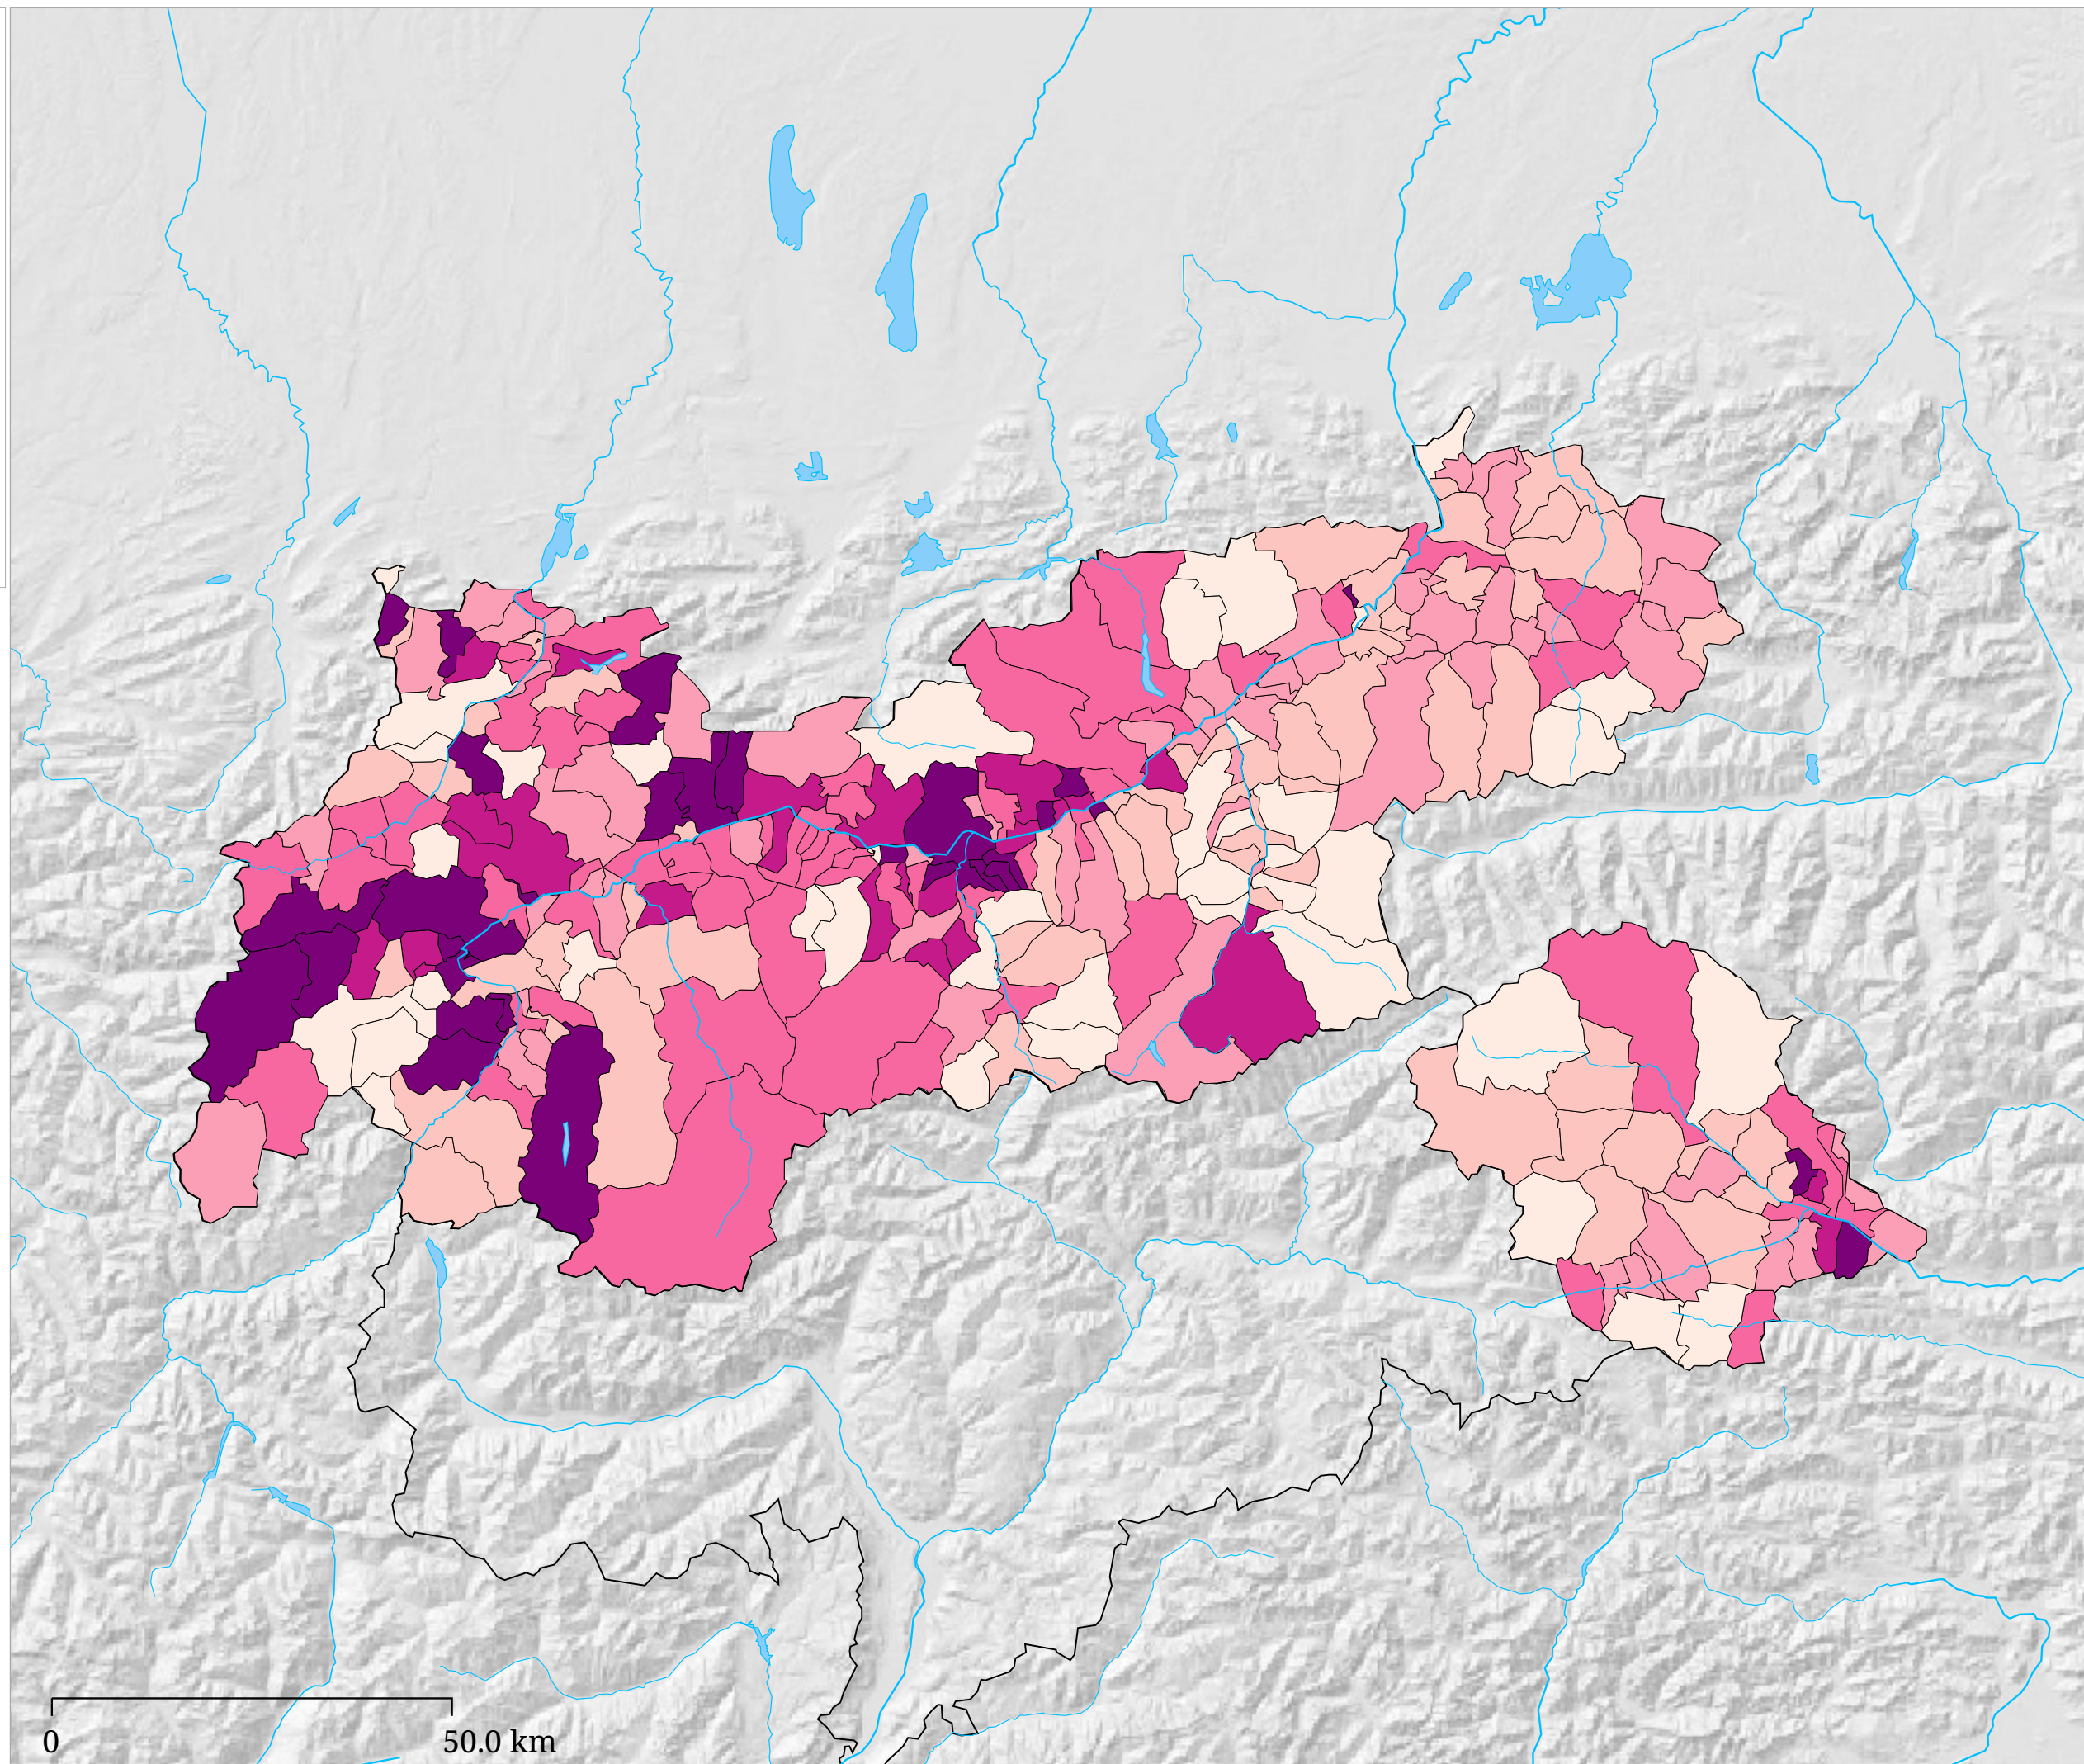

Kartenset »Nationalrat 2017 - Ergebnisse der Parteien«

Stimmenanteil NEOS (%)

Die Karte zeigt die für die NEOS (Das Neue Österreich und Liberales Forum) bei der Nationalratswahl 2017 abgegebenen Stimmen in Prozent aller gültigen Stimmen