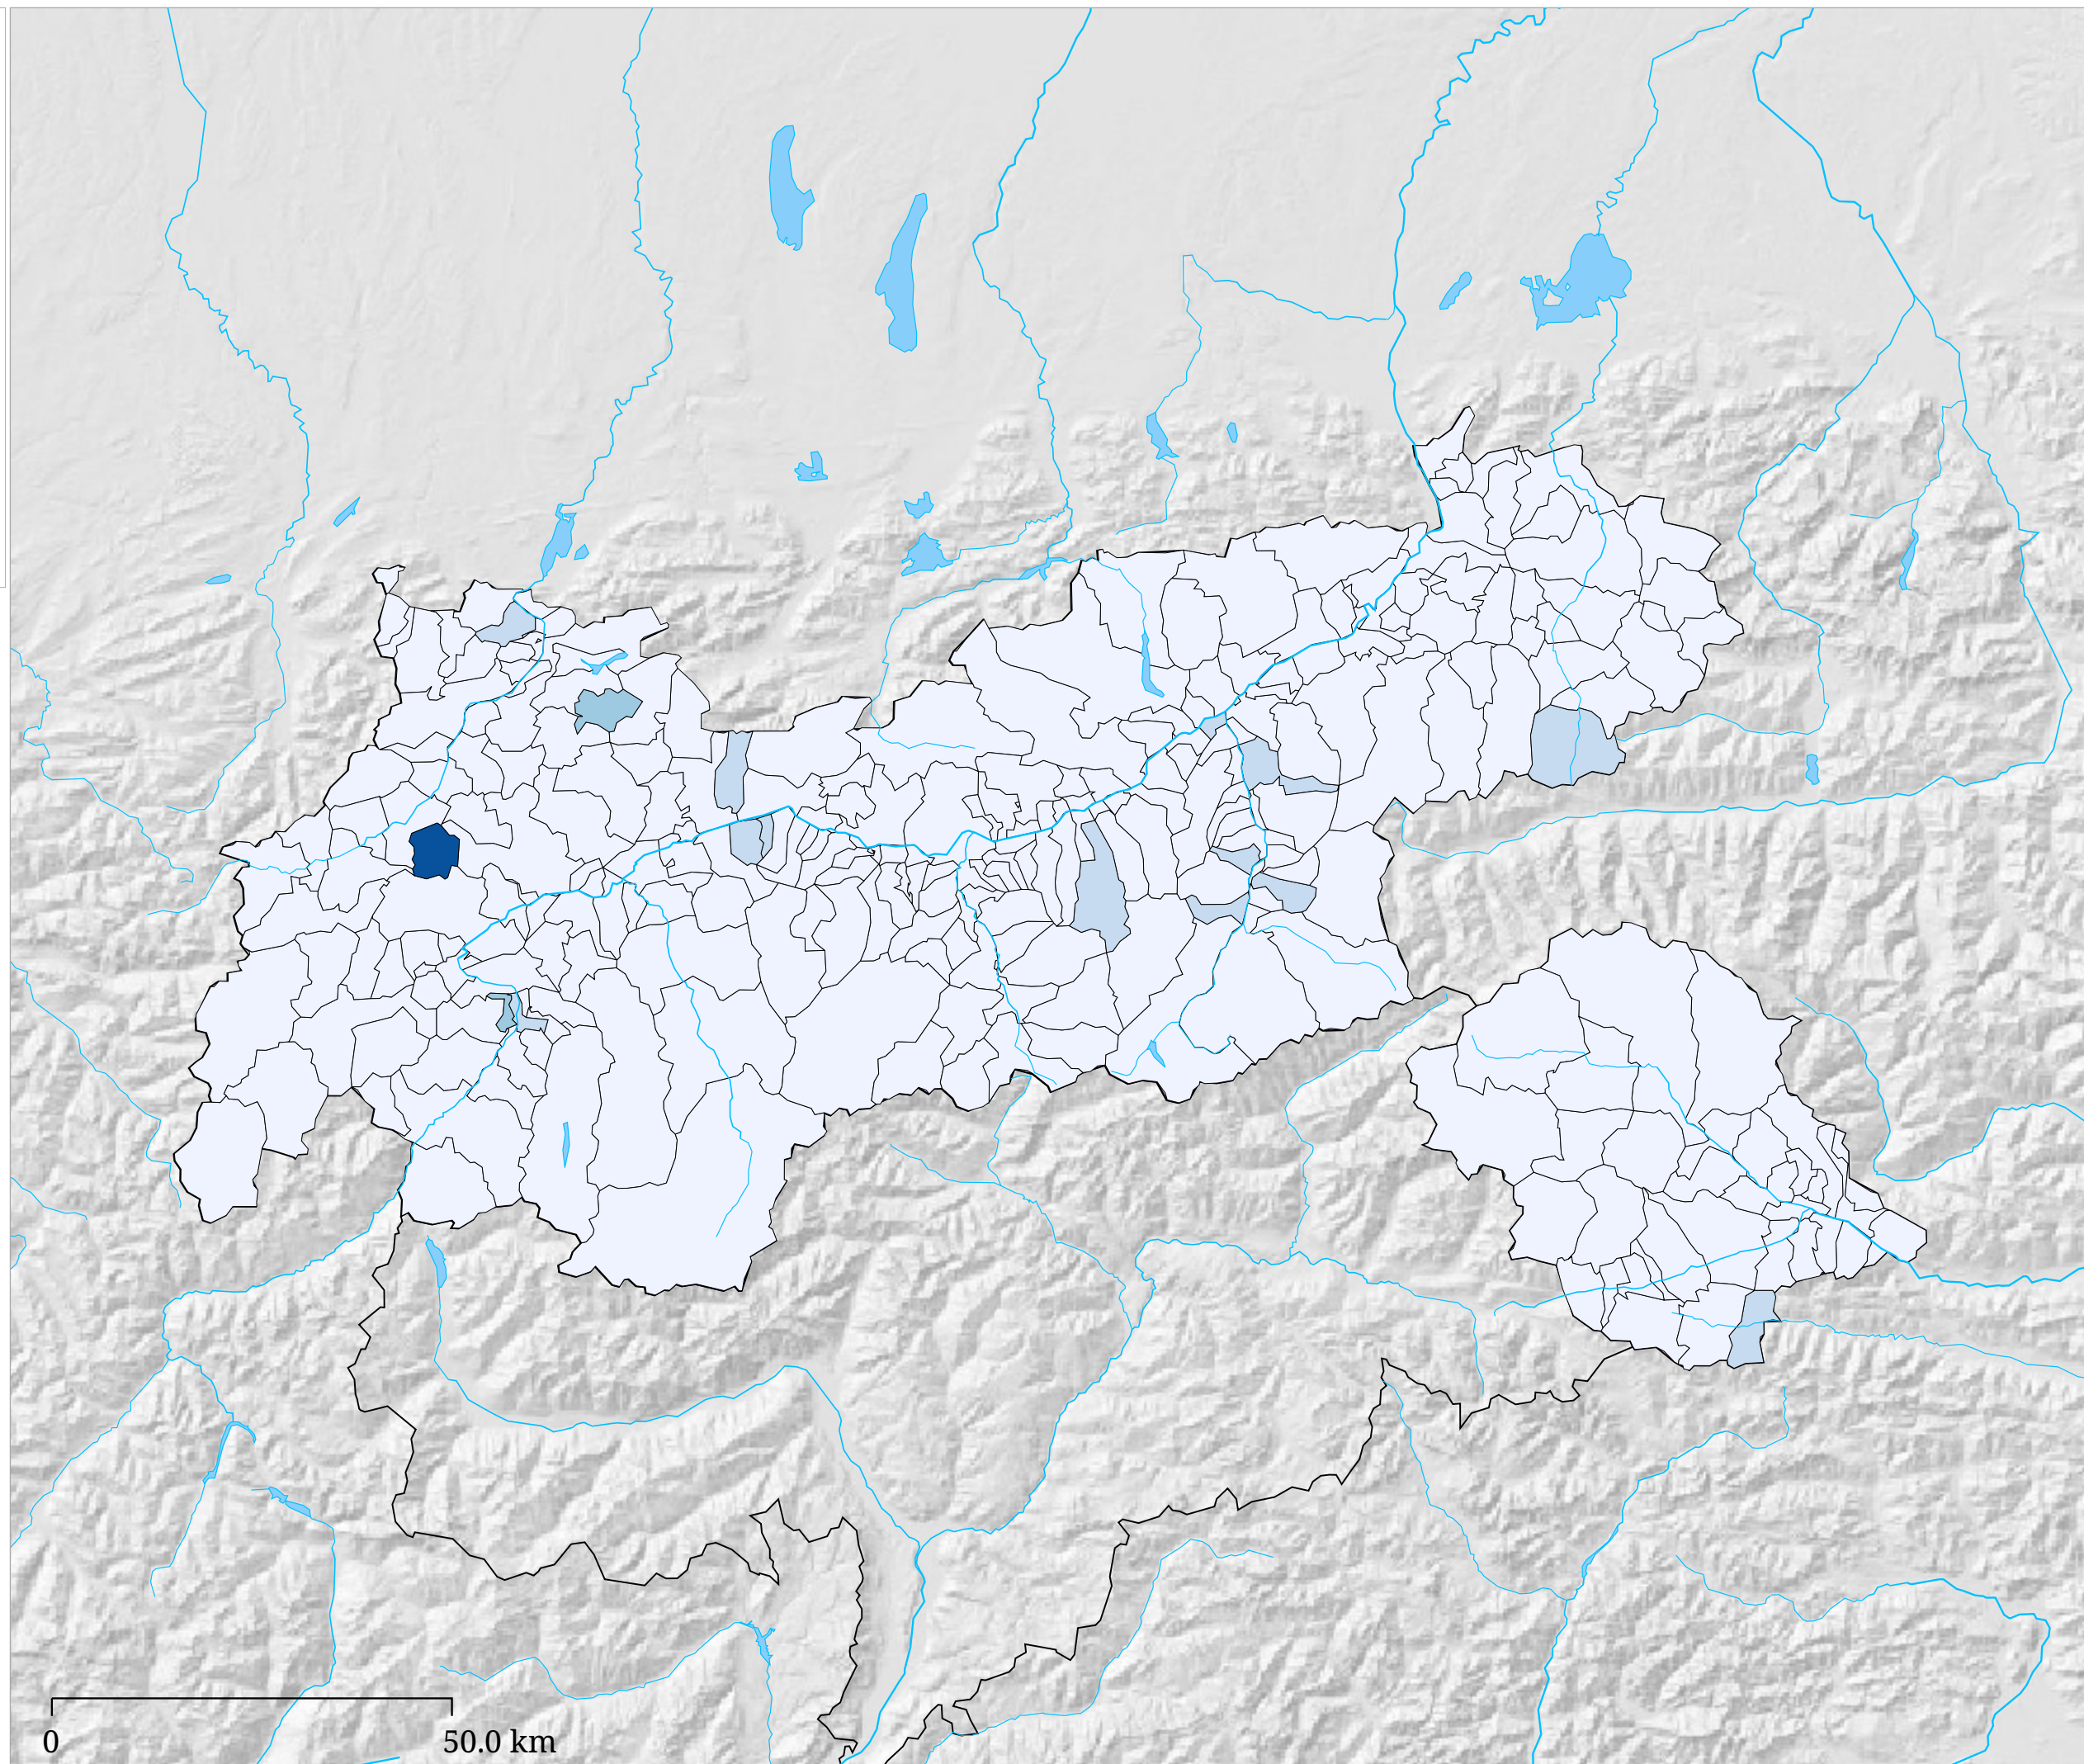

Kartenset »Nationalrat 2017 - Ergebnisse der Parteien« Stimmenanteil FLÖ (%)

Stimmenanteil FLÖ (%)

Die Karte zeigt die für die FLÖ (Freie Liste Österreich & FPS Liste Dr.Karl Schnell) bei der Nationalratswahl 2017 abgegebenen Stimmen in Prozent aller gültigen Stimmen