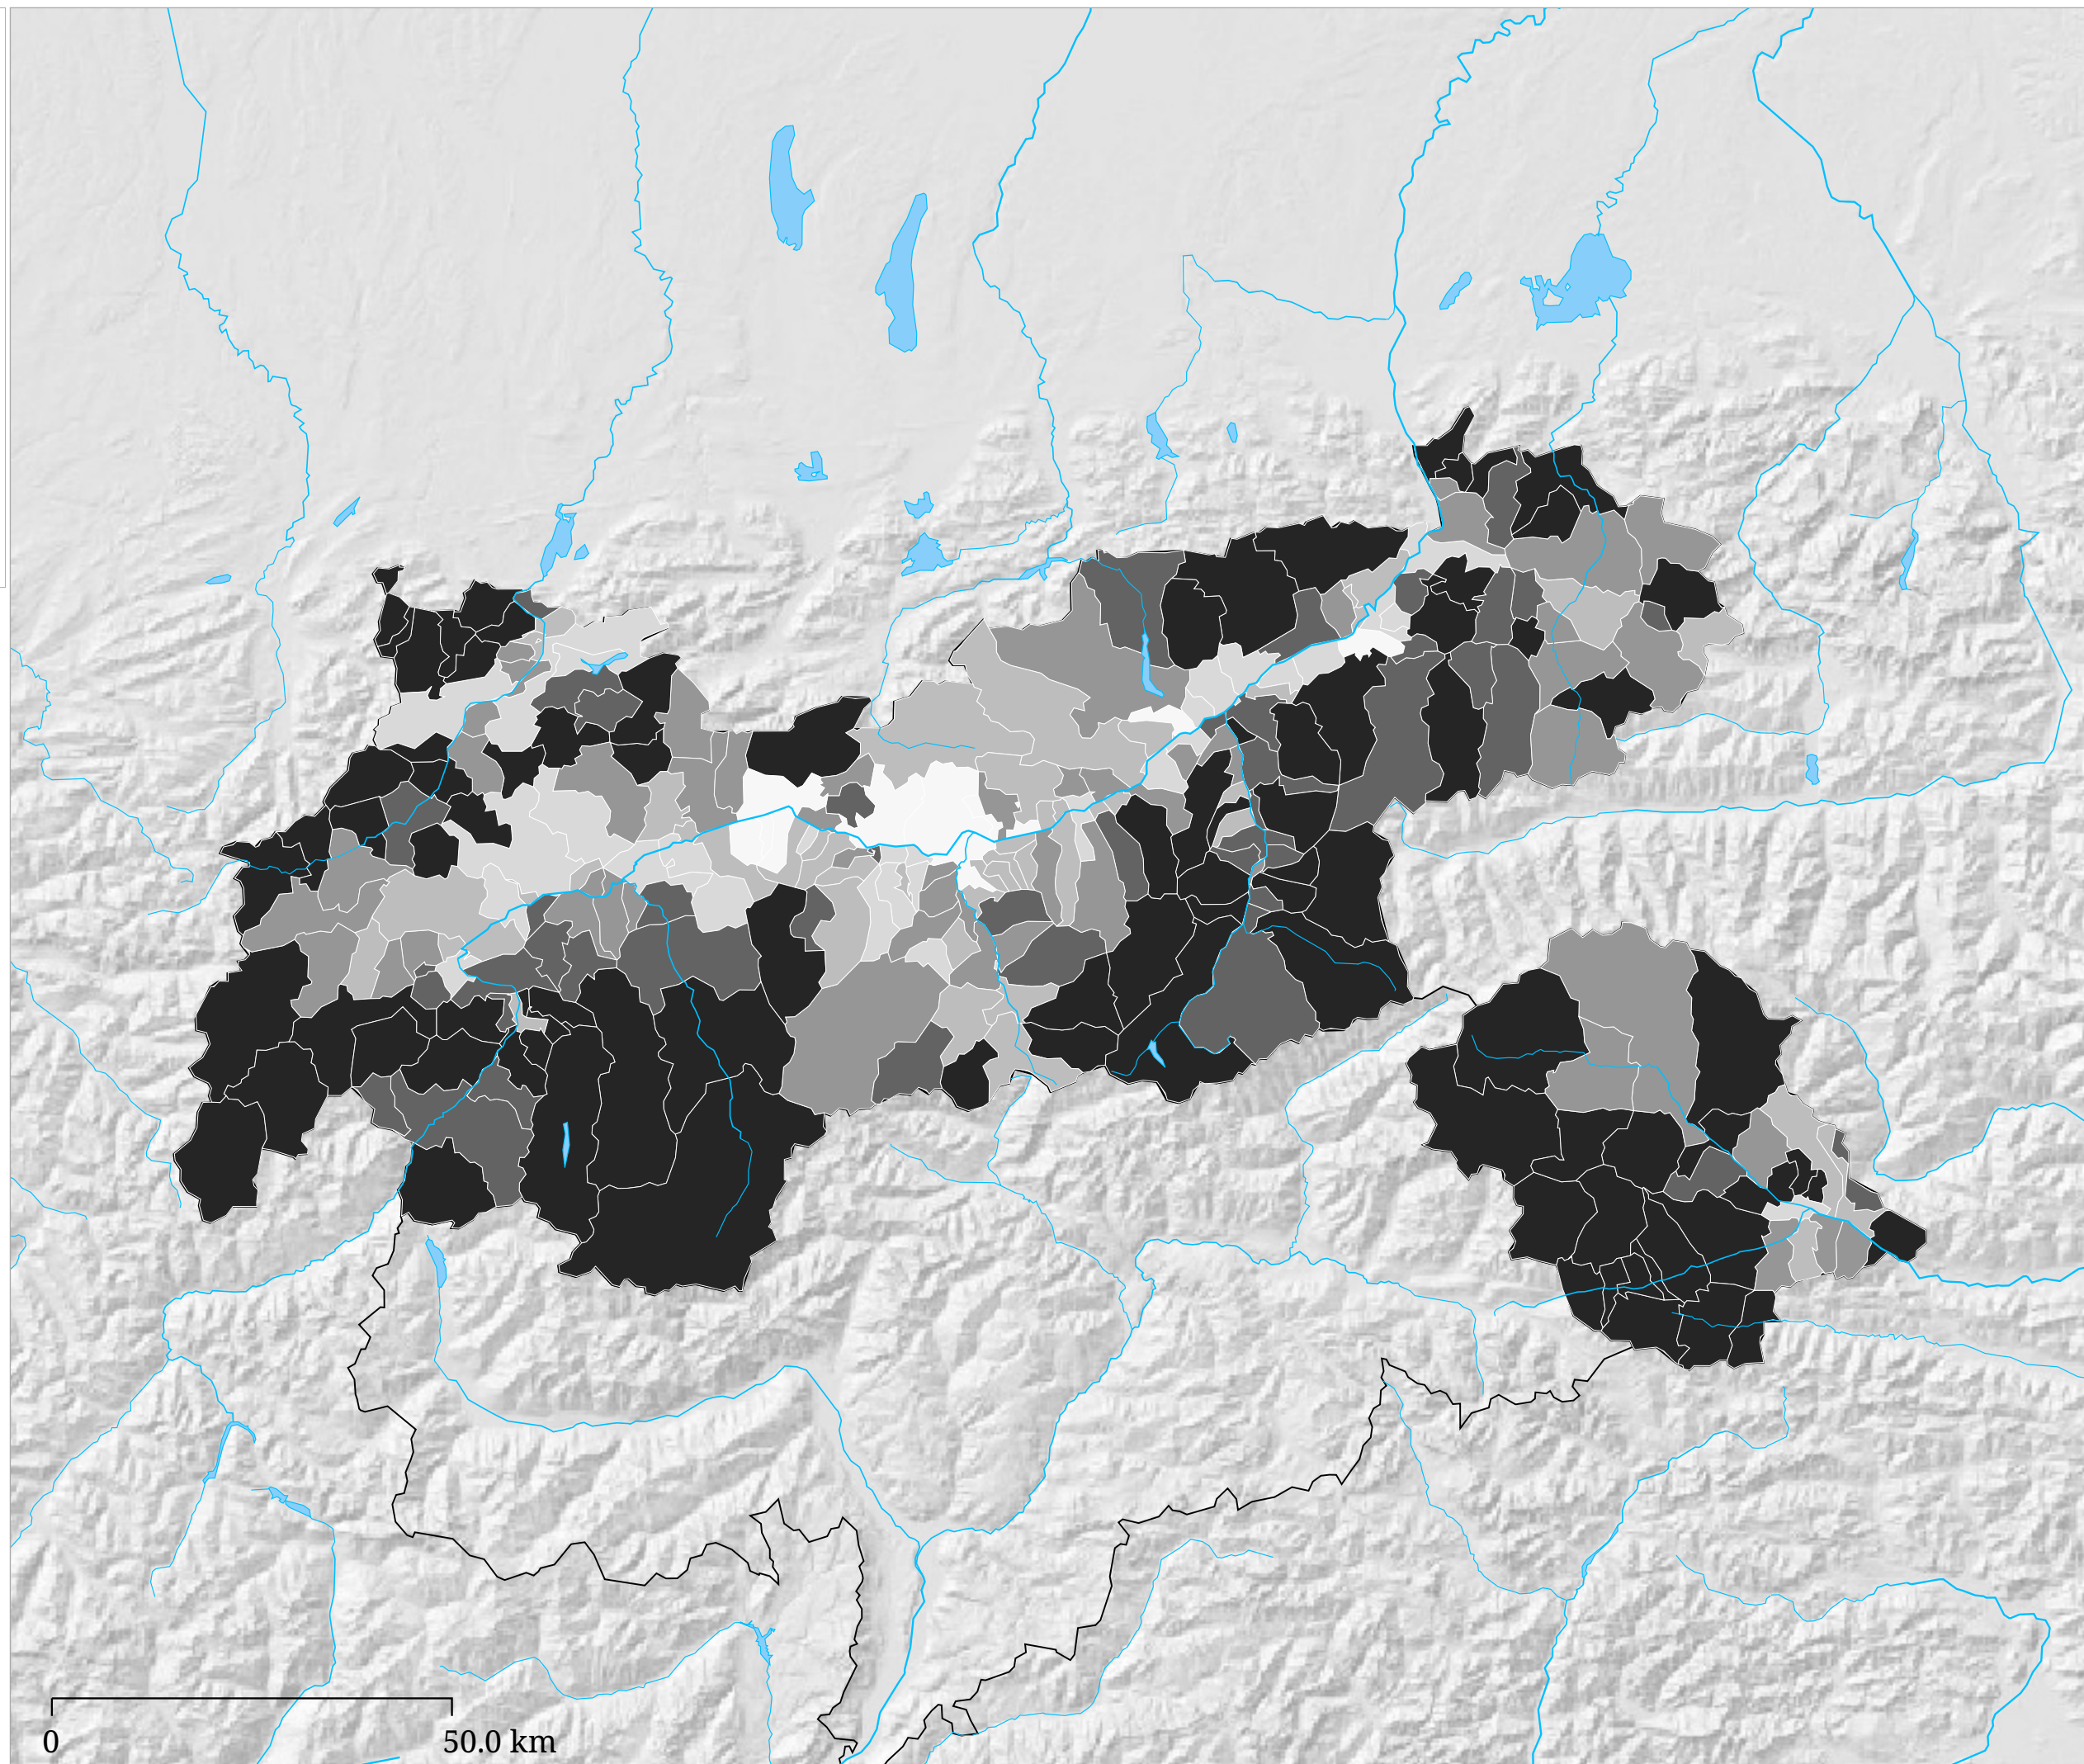

Kartenset »Nationalrat 2017 - Ergebnisse der Parteien« Stimmenanteil SPÖ (%)

Stimmenanteil SPÖ (%)

Die Karte zeigt die für die SPÖ (Sozialdemokratische Partei Österreichs) bei der Nationalratswahl 2017 abgegebenen Stimmen in Prozent aller gültigen Stimmen

Die Karte zeigt die für die ÖVP (Liste Sebastian Kurz - Die neue Volkspartei) bei der Nationalratswahl 2017 abgegebenen Stimmen in Prozent aller gültigen Stimmen

Kartenset »Nationalrat 2017 - Ergebnisse der Parteien« Stimmenanteil FPÖ (%)

Die Karte zeigt die für die FPÖ (Freiheitliche Partei Österreichs) bei der Nationalratswahl 2017 abgegebenen Stimmen in Prozent aller gültigen Stimmen

Stimmenanteil GRÜNE (%)

Die Karte zeigt die für die Partei GRÜNE (Die Grünen - Die Grüne Alternative) bei der Nationalratswahl 2017 abgegebenen Stimmen in Prozent aller gültigen Stimmen

Stimmenanteil WEIßE (%)

Die Karte zeigt die für die Partei WEIßE (Die Weissen - Das Recht geht vom Volk aus. Wir alle entscheiden in Österreich. Die Volksbewegung) bei der Nationalratswahl 2017 abgegebenen Stimmen in Prozent aller gültigen Stimmen