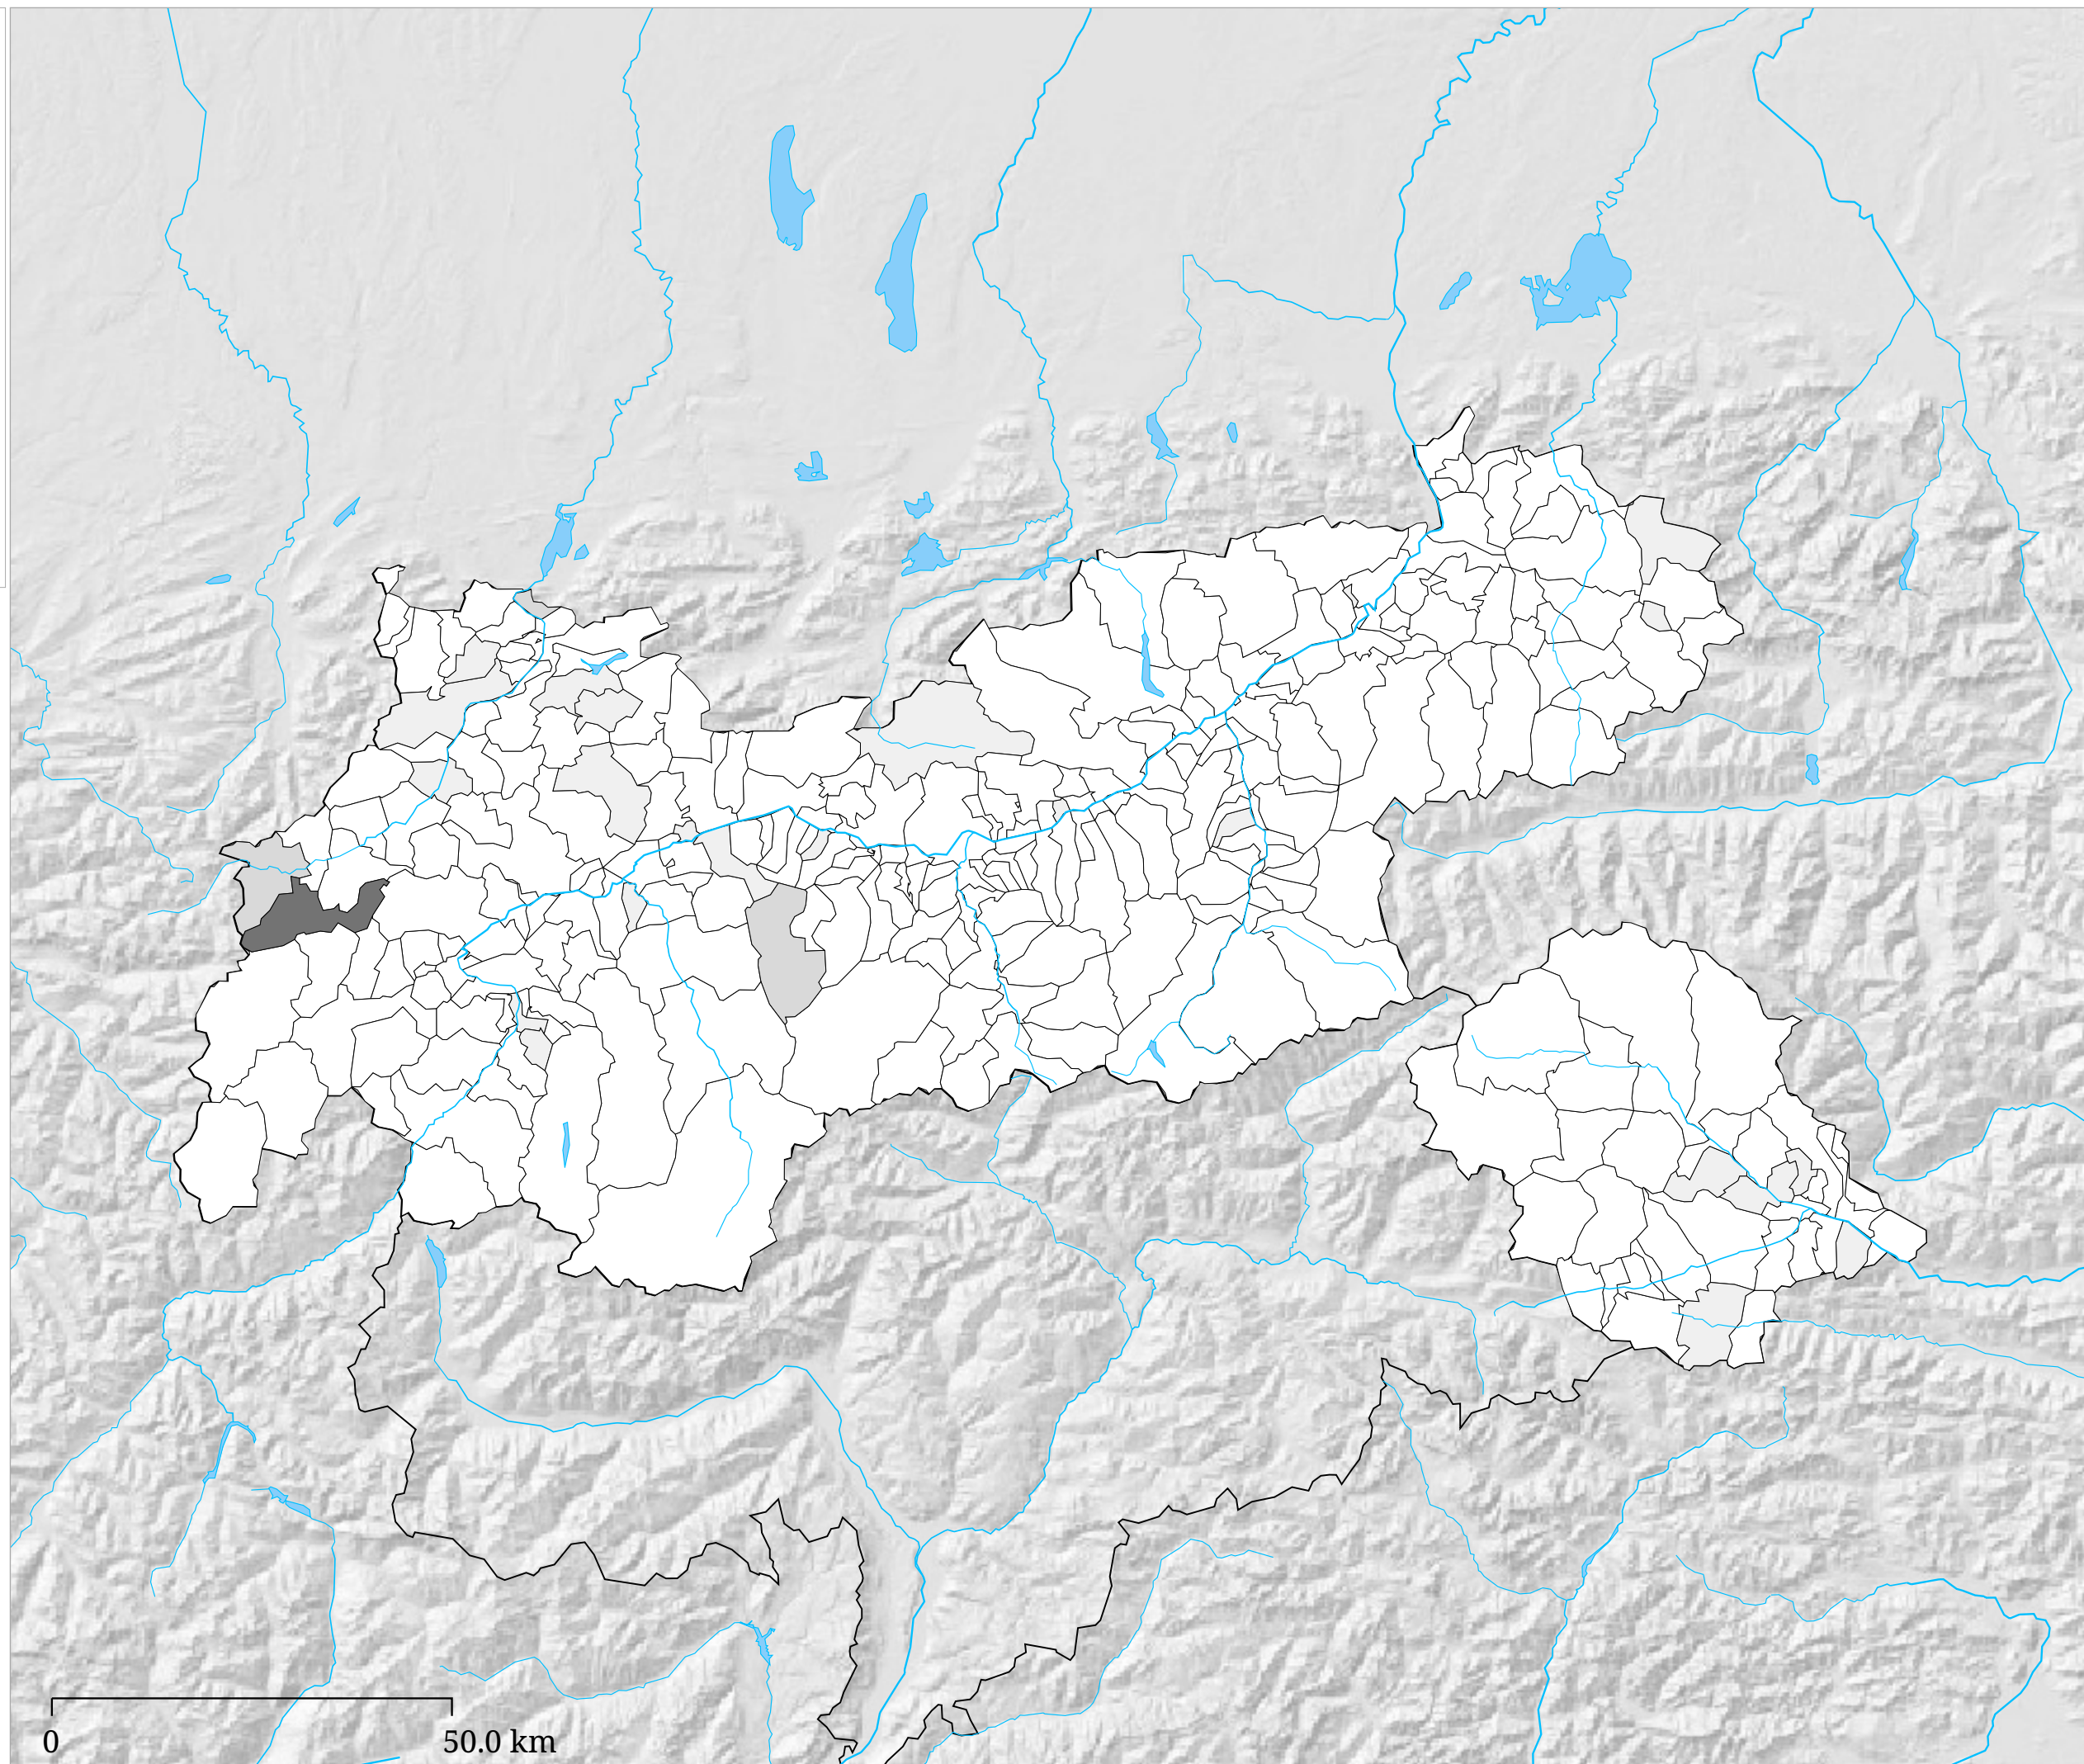

Stimmenanteil WEIßE (%)

Die Karte zeigt die für die Partei WEIßE (Die Weissen - Das Recht geht vom Volk aus. Wir alle entscheiden in Österreich. Die Volksbewegung) bei der Nationalratswahl 2017 abgegebenen Stimmen in Prozent aller gültigen Stimmen