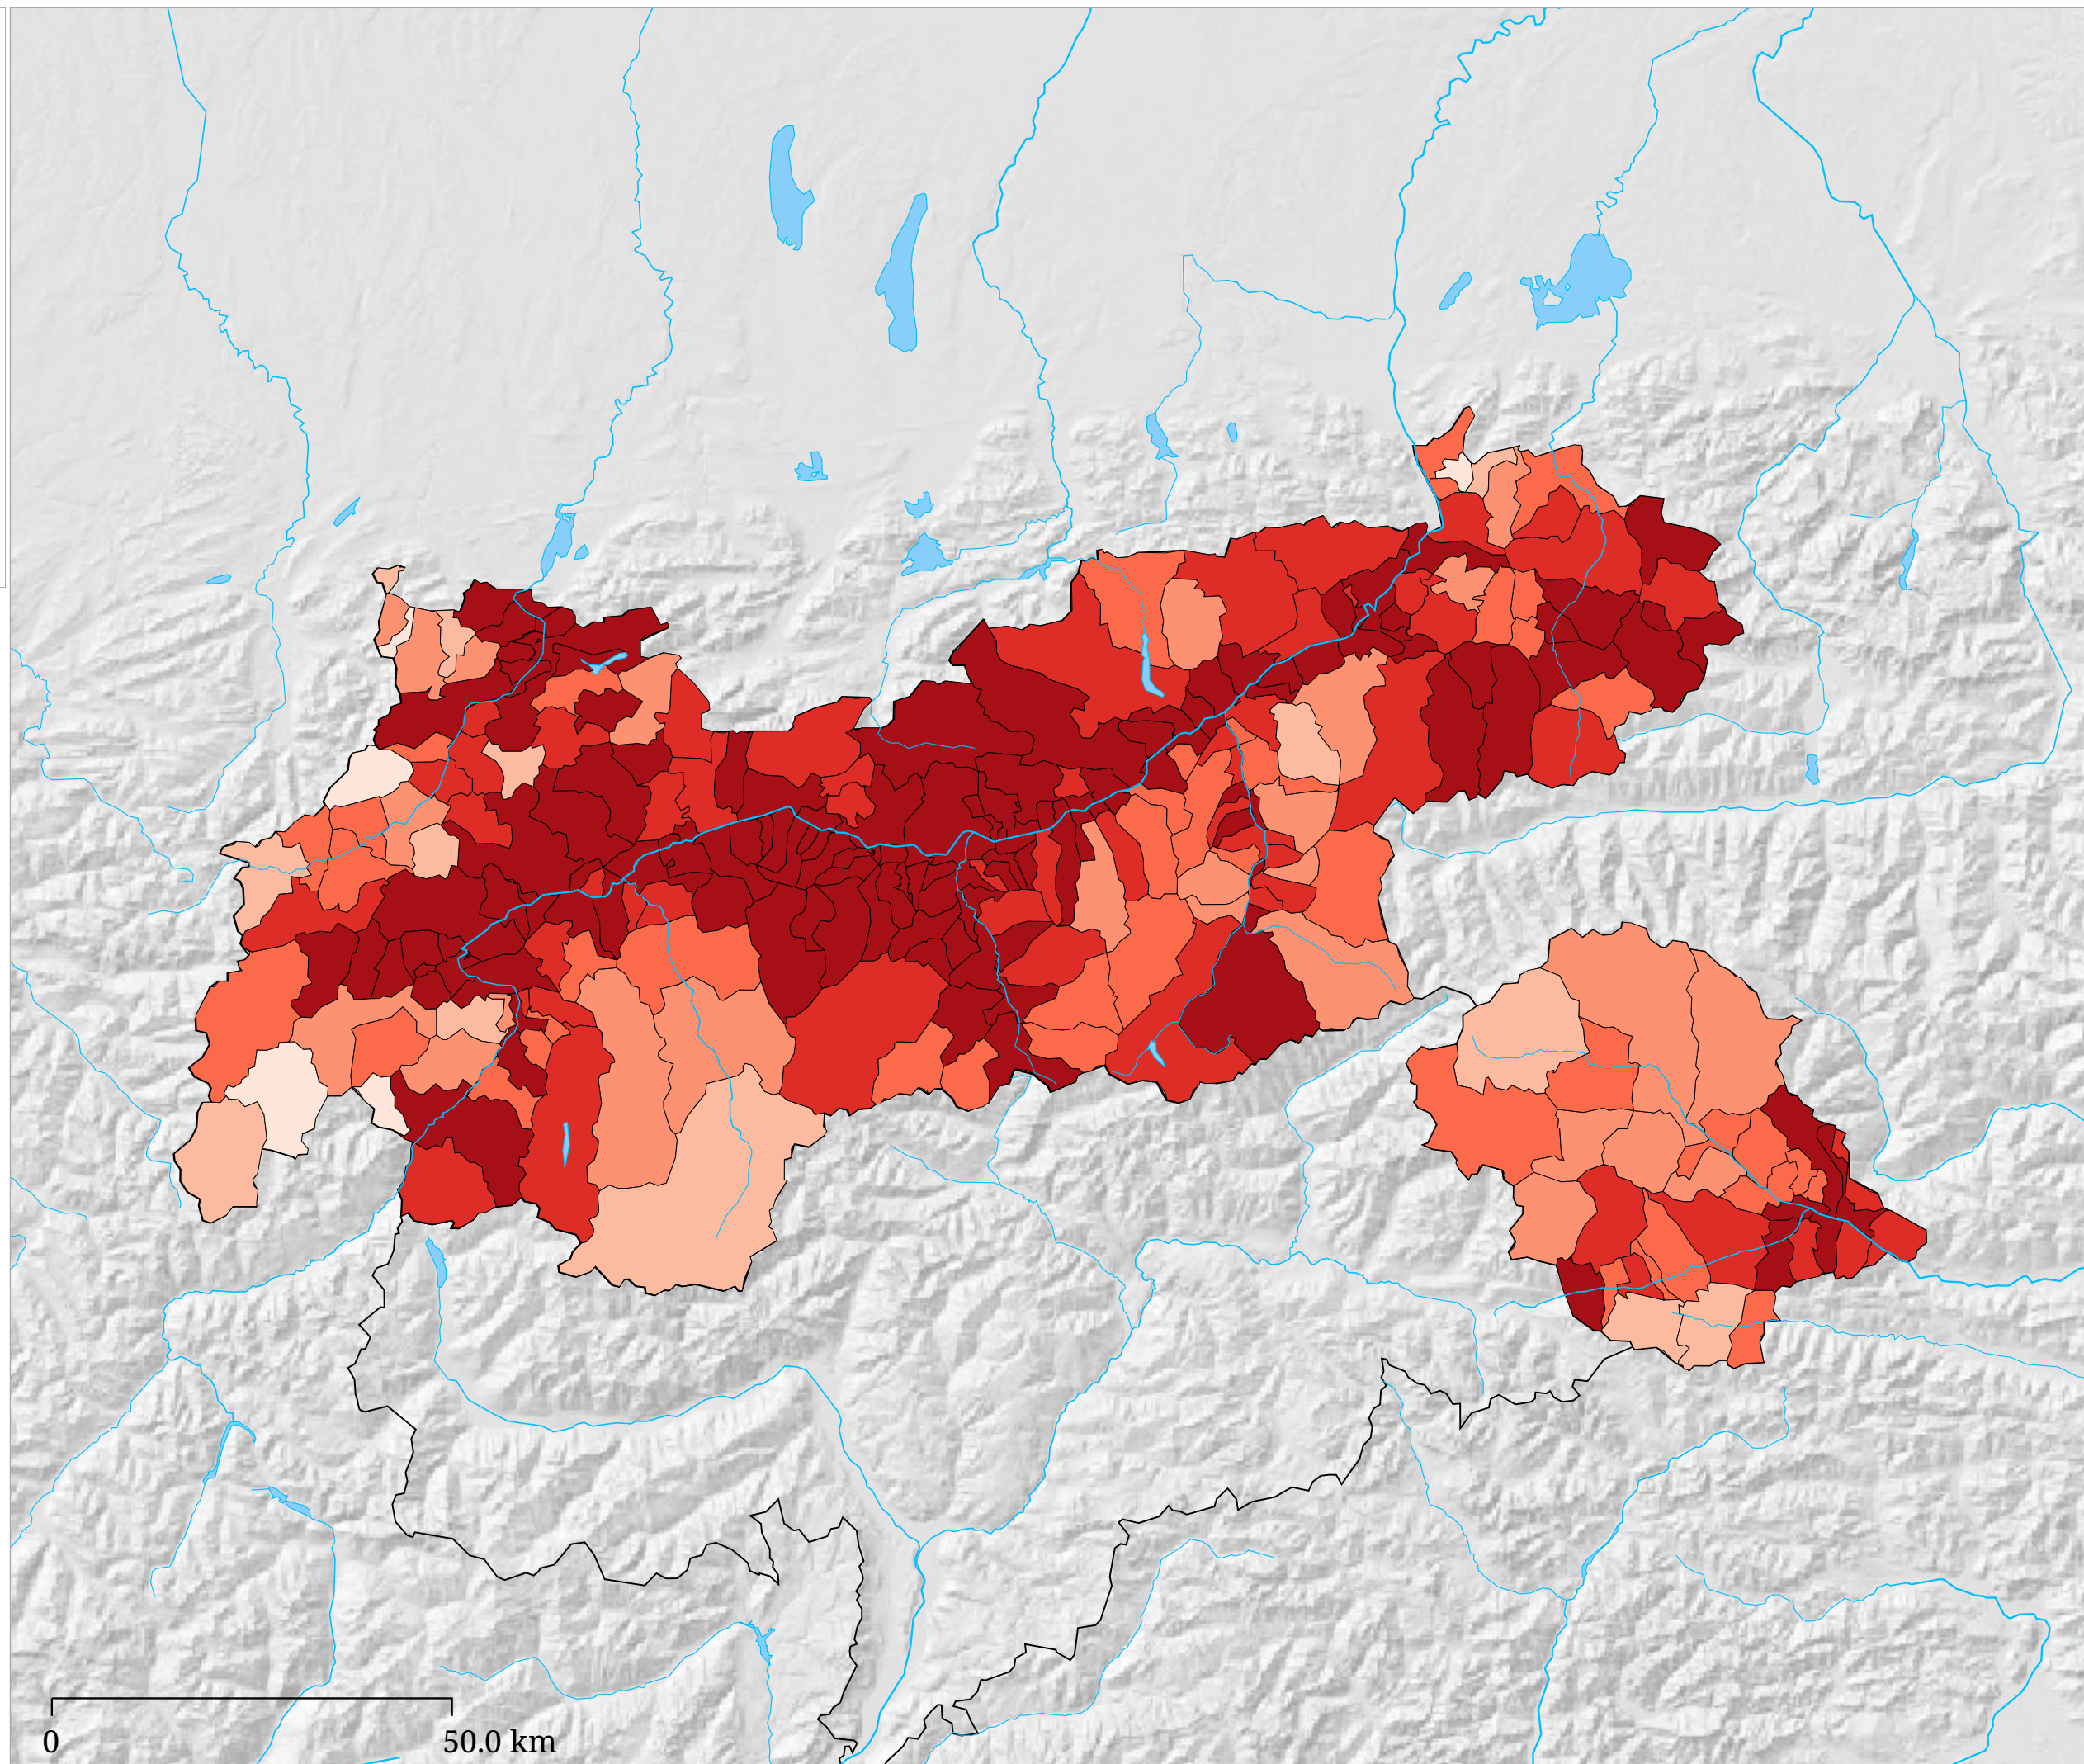

Kartenset »Nationalrat 2017 - Ergebnisse der Parteien« Stimmenanteil SPÖ (%)

Stimmenanteil SPÖ (%)

Die Karte zeigt die für die SPÖ (Sozialdemokratische Partei Österreichs) bei der Nationalratswahl 2017 abgegebenen Stimmen in Prozent aller gültigen Stimmen

Die Karte zeigt die für die ÖVP (Liste Sebastian Kurz - Die neue Volkspartei) bei der Nationalratswahl 2017 abgegebenen Stimmen in Prozent aller gültigen Stimmen

Kartenset »Nationalrat 2017 - Ergebnisse der Parteien« Stimmenanteil FPÖ (%)

Die Karte zeigt die für die FPÖ (Freiheitliche Partei Österreichs) bei der Nationalratswahl 2017 abgegebenen Stimmen in Prozent aller gültigen Stimmen

Stimmenanteil GRÜNE (%)

Die Karte zeigt die für die Partei GRÜNE (Die Grünen - Die Grüne Alternative) bei der Nationalratswahl 2017 abgegebenen Stimmen in Prozent aller gültigen Stimmen

Stimmenanteil WEIßE (%)

Die Karte zeigt die für die Partei WEIßE (Die Weissen - Das Recht geht vom Volk aus. Wir alle entscheiden in Österreich. Die Volksbewegung) bei der Nationalratswahl 2017 abgegebenen Stimmen in Prozent aller gültigen Stimmen