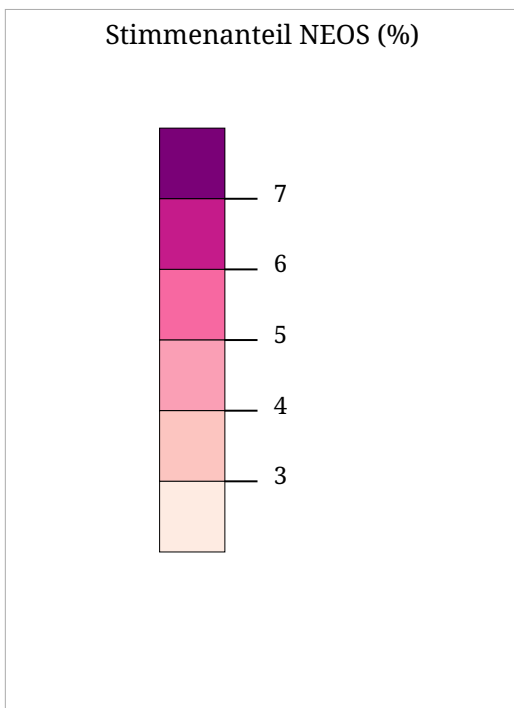

Die Karte zeigt die für die ÖVP (Liste Sebastian Kurz - Die neue Volkspartei) bei der Nationalratswahl 2017 abgegebenen Stimmen in Prozent aller gültigen Stimmen

Kartenset »Nationalrat 2017 - Ergebnisse der Parteien« Stimmenanteil FPÖ (%)

Die Karte zeigt die für die FPÖ (Freiheitliche Partei Österreichs) bei der Nationalratswahl 2017 abgegebenen Stimmen in Prozent aller gültigen Stimmen

Stimmenanteil GRÜNE (%)

Die Karte zeigt die für die Partei GRÜNE (Die Grünen - Die Grüne Alternative) bei der Nationalratswahl 2017 abgegebenen Stimmen in Prozent aller gültigen Stimmen

Kartenset »Nationalrat 2017 - Ergebnisse der Parteien«

Stimmenanteil NEOS (%)

Die Karte zeigt die für die NEOS (Das Neue Österreich und Liberales Forum) bei der Nationalratswahl 2017 abgegebenen Stimmen in Prozent aller gültigen Stimmen

Stimmenanteil WEIßE (%)

Die Karte zeigt die für die Partei WEIßE (Die Weissen - Das Recht geht vom Volk aus. Wir alle entscheiden in Österreich. Die Volksbewegung) bei der Nationalratswahl 2017 abgegebenen Stimmen in Prozent aller gültigen Stimmen