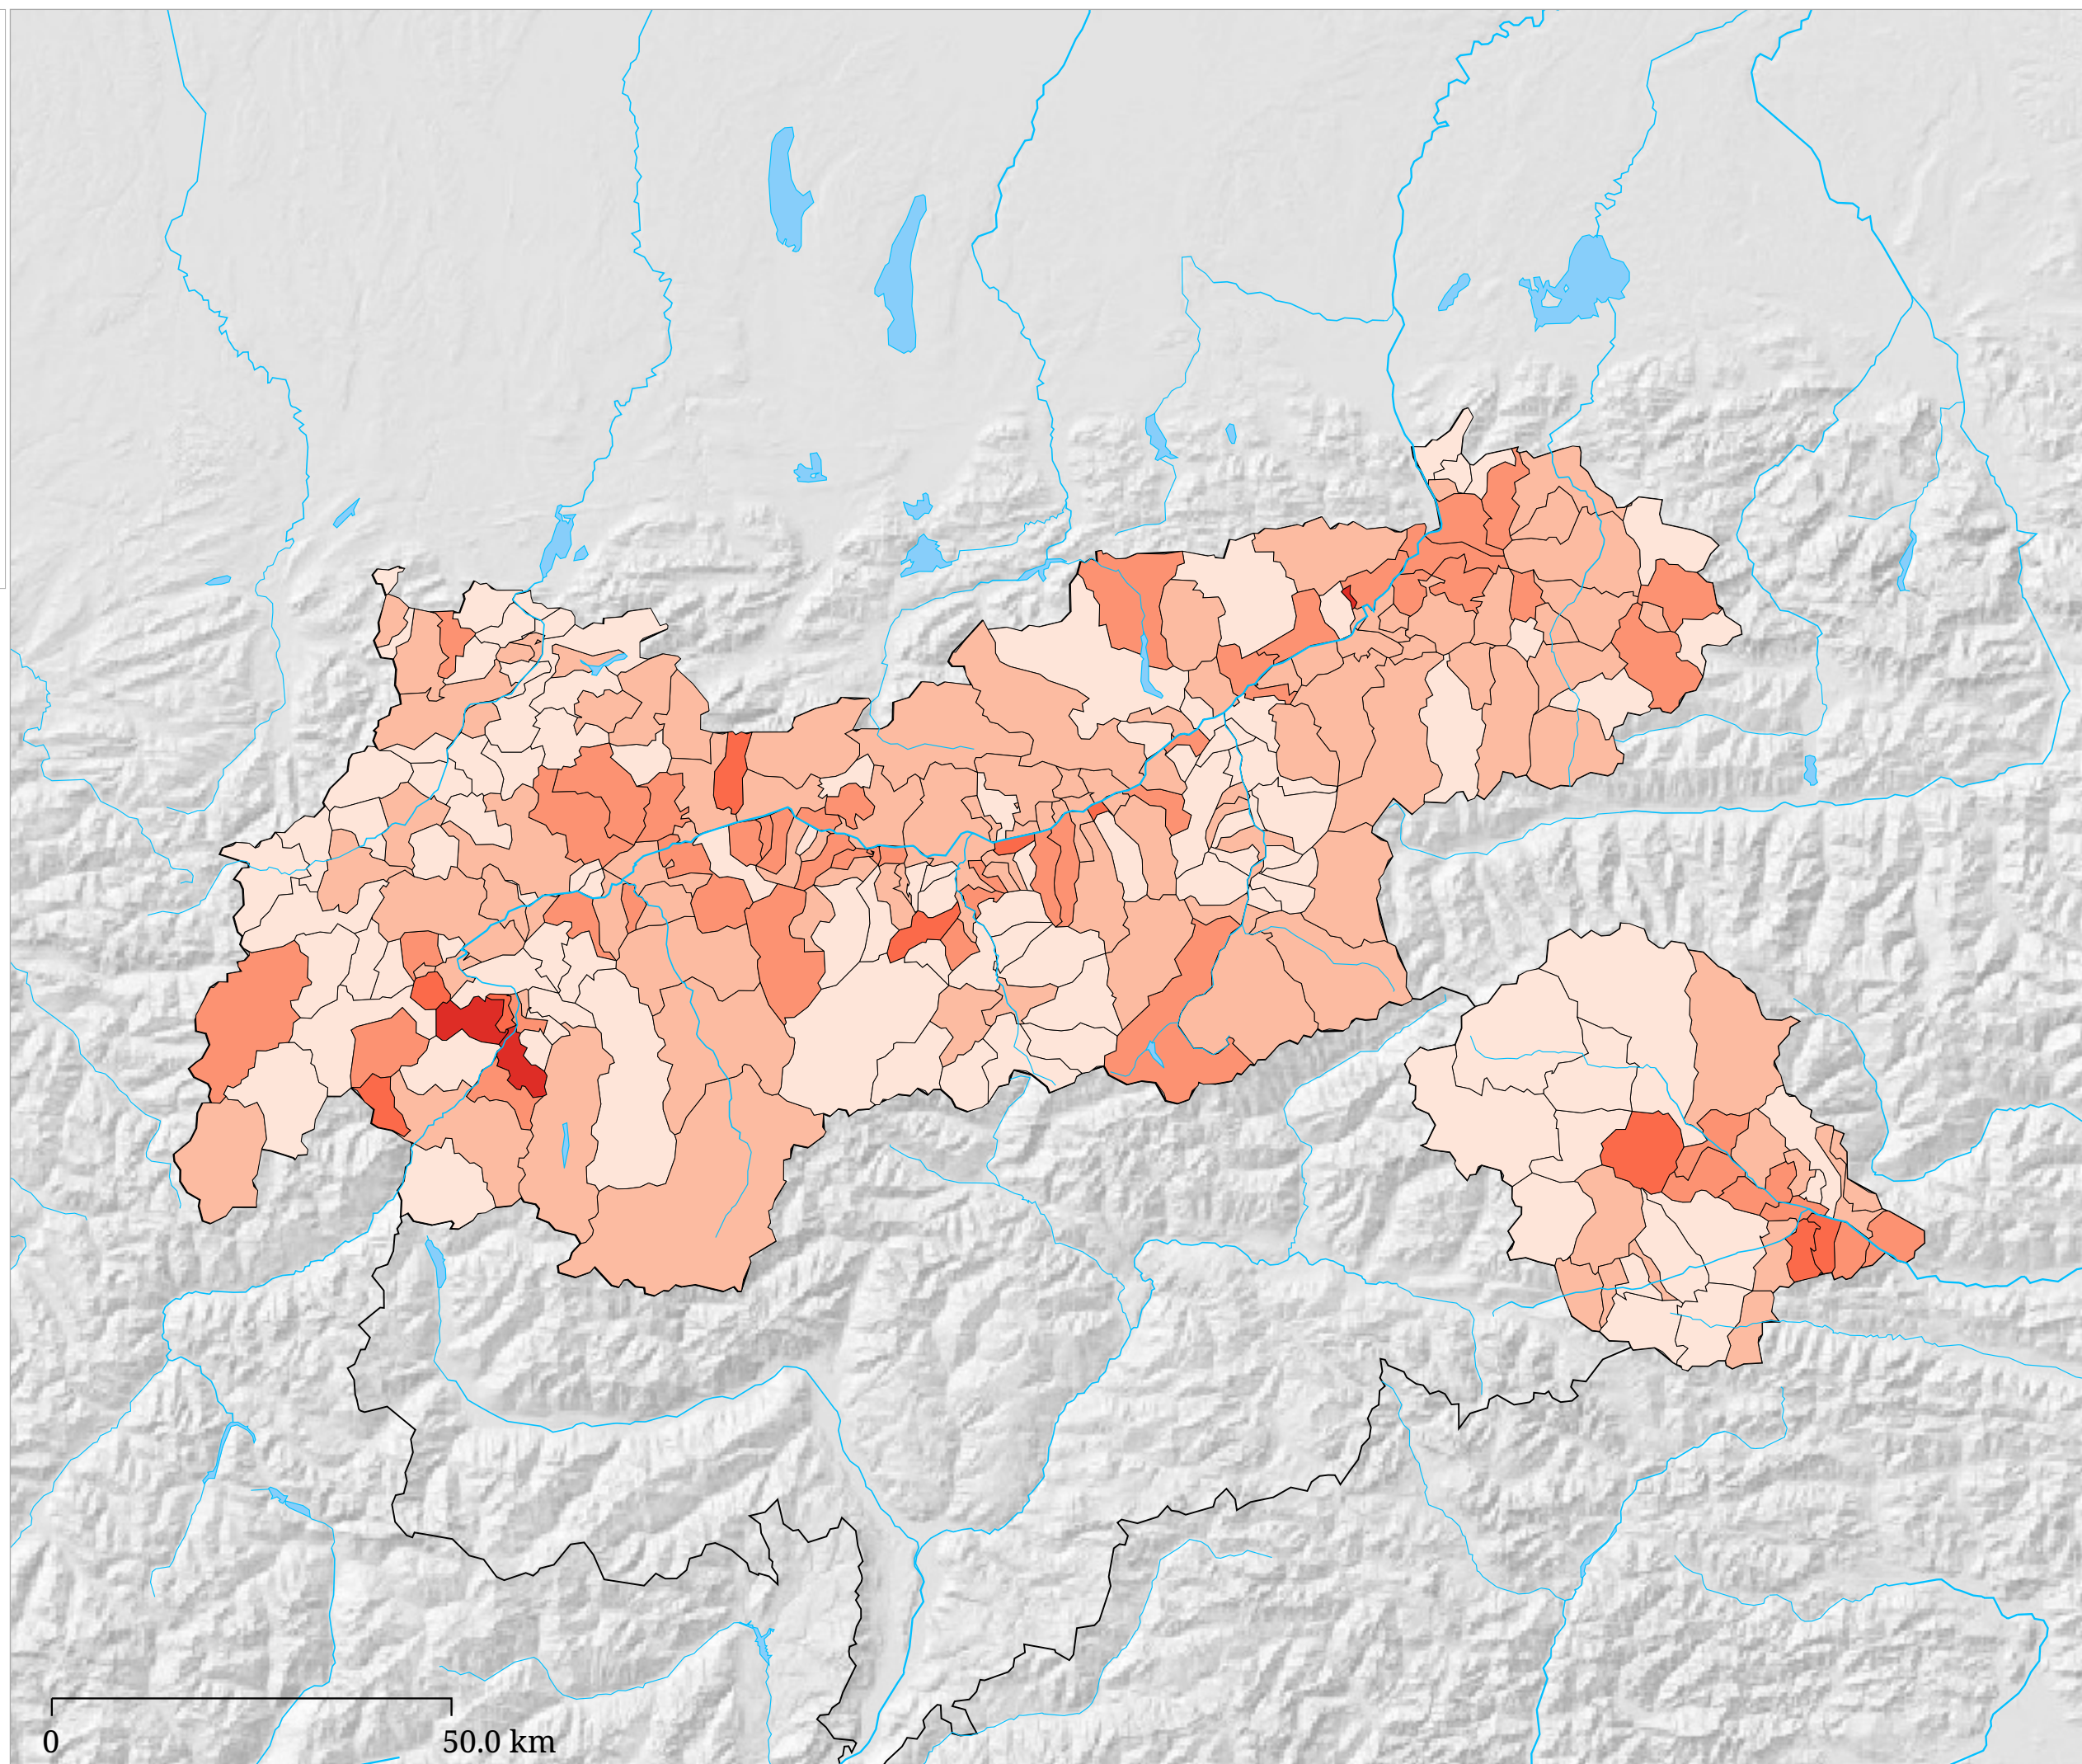

Die Karte zeigt die für die Partei GILT (Liste Roland Düringer - Meine Stimme Gilt) bei der Nationalratswahl 2017 abgegebenen Stimmen in Prozent aller gültigen Stimmen