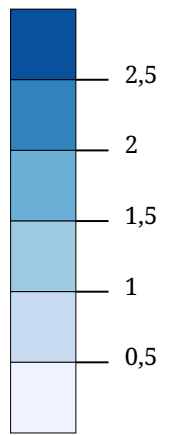

Kartenset »Nationalrat 2017 - Ergebnisse der Parteien« Stimmenanteil FLÖ (%)

Stimmenanteil FLÖ (%)

Die Karte zeigt die für die FLÖ (Freie Liste Österreich & FPS Liste Dr.Karl Schnell) bei der Nationalratswahl 2017 abgegebenen Stimmen in Prozent aller gültigen Stimmen