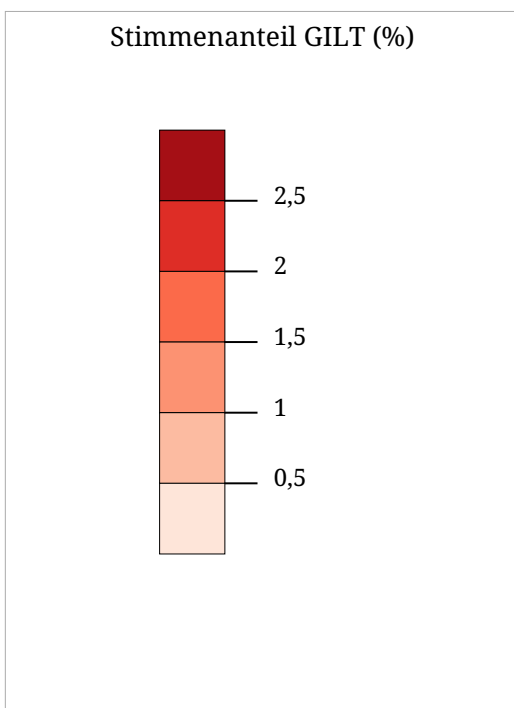

Stimmenanteil WEIßE (%)

Die Karte zeigt die für die Partei WEIßE (Die Weissen - Das Recht geht vom Volk aus. Wir alle entscheiden in Österreich. Die Volksbewegung) bei der Nationalratswahl 2017 abgegebenen Stimmen in Prozent aller gültigen Stimmen

Kartenset »Nationalrat 2017 - Ergebnisse der Parteien« Stimmenanteil FLÖ (%)

Stimmenanteil FLÖ (%)

Die Karte zeigt die für die FLÖ (Freie Liste Österreich & FPS Liste Dr.Karl Schnell) bei der Nationalratswahl 2017 abgegebenen Stimmen in Prozent aller gültigen Stimmen

Kartenset »Nationalrat 2017 - Ergebnisse der Parteien« Stimmenanteil KPÖ (%)

Stimmenanteil KPÖ (%)

0 50.0 km

Die Karte zeigt die für die KPÖ (Kommunistische Partei Österreichs und Plattform PLUS - offene Liste) bei der Nationalratswahl 2017 abgegebenen Stimmen in Prozent aller gültigen Stimmen

Die Karte zeigt die für die Partei PILZ (Liste Peter Pilz) bei der Nationalratswahl 2017 abgegebenen Stimmen in Prozent aller gültigen Stimmen

Die Karte zeigt die für die Partei GILT (Liste Roland Düringer - Meine Stimme Gilt) bei der Nationalratswahl 2017 abgegebenen Stimmen in Prozent aller gültigen Stimmen