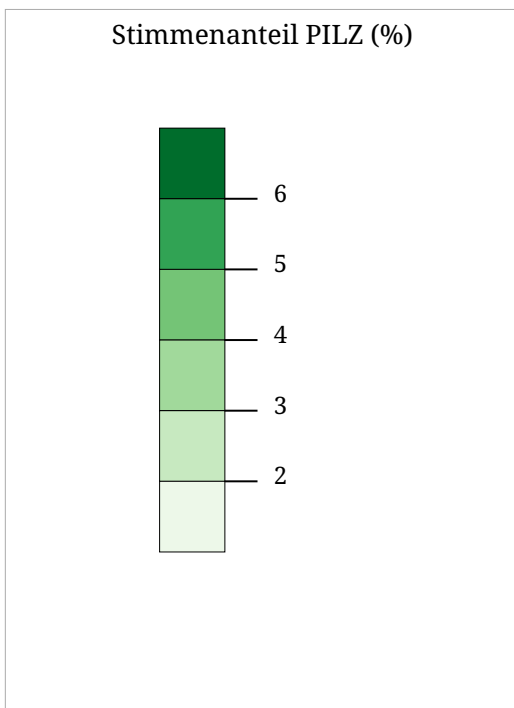

Stimmenanteil WEIßE (%)

Die Karte zeigt die für die Partei WEIßE (Die Weissen - Das Recht geht vom Volk aus. Wir alle entscheiden in Österreich. Die Volksbewegung) bei der Nationalratswahl 2017 abgegebenen Stimmen in Prozent aller gültigen Stimmen

Kartenset »Nationalrat 2017 - Ergebnisse der Parteien« Stimmenanteil FLÖ (%)

Stimmenanteil FLÖ (%)

Die Karte zeigt die für die FLÖ (Freie Liste Österreich & FPS Liste Dr.Karl Schnell) bei der Nationalratswahl 2017 abgegebenen Stimmen in Prozent aller gültigen Stimmen

Kartenset »Nationalrat 2017 - Ergebnisse der Parteien« Stimmenanteil KPÖ (%)

Stimmenanteil KPÖ (%)

0 50.0 km

Die Karte zeigt die für die KPÖ (Kommunistische Partei Österreichs und Plattform PLUS - offene Liste) bei der Nationalratswahl 2017 abgegebenen Stimmen in Prozent aller gültigen Stimmen