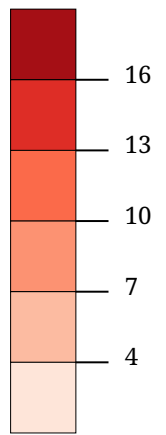

Kartenset »Nationalrat 2017 - Ergebnisse der Parteien« Stimmenanteil SPÖ (%)

Stimmenanteil SPÖ (%)

Die Karte zeigt die für die SPÖ (Sozialdemokratische Partei Österreichs) bei der Nationalratswahl 2017 abgegebenen Stimmen in Prozent aller gültigen Stimmen

Die Karte zeigt die für die ÖVP (Liste Sebastian Kurz - Die neue Volkspartei) bei der Nationalratswahl 2017 abgegebenen Stimmen in Prozent aller gültigen Stimmen

Kartenset »Nationalrat 2017 - Ergebnisse der Parteien« Stimmenanteil FPÖ (%)

Die Karte zeigt die für die FPÖ (Freiheitliche Partei Österreichs) bei der Nationalratswahl 2017 abgegebenen Stimmen in Prozent aller gültigen Stimmen

Stimmenanteil GRÜNE (%)

Die Karte zeigt die für die Partei GRÜNE (Die Grünen - Die Grüne Alternative) bei der Nationalratswahl 2017 abgegebenen Stimmen in Prozent aller gültigen Stimmen

Stimmenanteil WEIßE (%)

Die Karte zeigt die für die Partei WEIßE (Die Weissen - Das Recht geht vom Volk aus. Wir alle entscheiden in Österreich. Die Volksbewegung) bei der Nationalratswahl 2017 abgegebenen Stimmen in Prozent aller gültigen Stimmen