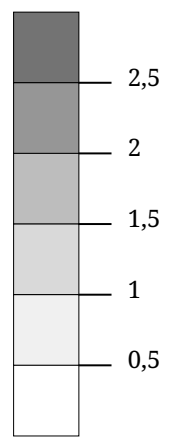

Stimmenanteil WEIßE (%)

Die Karte zeigt die für die Partei WEIßE (Die Weissen - Das Recht geht vom Volk aus. Wir alle entscheiden in Österreich. Die Volksbewegung) bei der Nationalratswahl 2017 abgegebenen Stimmen in Prozent aller gültigen Stimmen