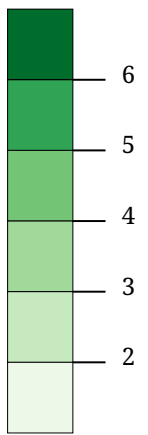

Kartenset »Nationalrat 2017 - Ergebnisse der Parteien« Stimmenanteil SPÖ (%)

Stimmenanteil SPÖ (%)

Die Karte zeigt die für die SPÖ (Sozialdemokratische Partei Österreichs) bei der Nationalratswahl 2017 abgegebenen Stimmen in Prozent aller gültigen Stimmen

Die Karte zeigt die für die ÖVP (Liste Sebastian Kurz - Die neue Volkspartei) bei der Nationalratswahl 2017 abgegebenen Stimmen in Prozent aller gültigen Stimmen

Kartenset »Nationalrat 2017 - Ergebnisse der Parteien« Stimmenanteil FPÖ (%)

Die Karte zeigt die für die FPÖ (Freiheitliche Partei Österreichs) bei der Nationalratswahl 2017 abgegebenen Stimmen in Prozent aller gültigen Stimmen

Stimmenanteil GRÜNE (%)

Die Karte zeigt die für die Partei GRÜNE (Die Grünen - Die Grüne Alternative) bei der Nationalratswahl 2017 abgegebenen Stimmen in Prozent aller gültigen Stimmen

Stimmenanteil WEIßE (%)

Die Karte zeigt die für die Partei WEIßE (Die Weissen - Das Recht geht vom Volk aus. Wir alle entscheiden in Österreich. Die Volksbewegung) bei der Nationalratswahl 2017 abgegebenen Stimmen in Prozent aller gültigen Stimmen