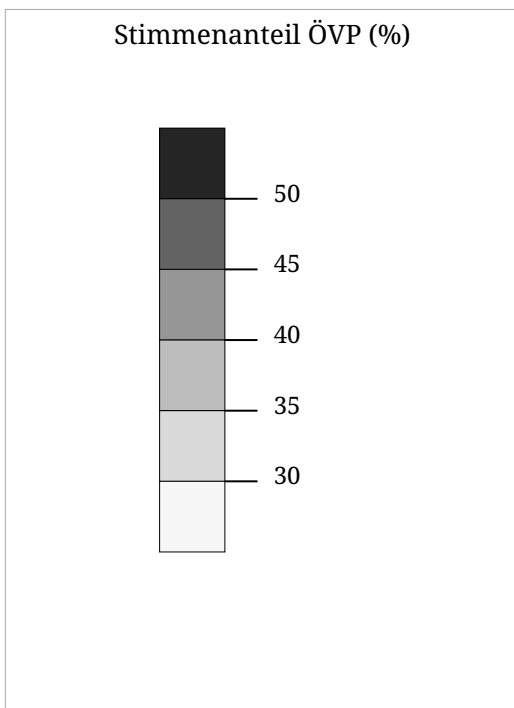

Kartenset »Nationalrat 2017 - Ergebnisse der Parteien« Stimmenanteil SPÖ (%)

Stimmenanteil SPÖ (%)

Die Karte zeigt die für die SPÖ (Sozialdemokratische Partei Österreichs) bei der Nationalratswahl 2017 abgegebenen Stimmen in Prozent aller gültigen Stimmen

Die Karte zeigt die für die ÖVP (Liste Sebastian Kurz - Die neue Volkspartei) bei der Nationalratswahl 2017 abgegebenen Stimmen in Prozent aller gültigen Stimmen

Kartenset »Nationalrat 2017 - Ergebnisse der Parteien« Stimmenanteil FPÖ (%)

Die Karte zeigt die für die FPÖ (Freiheitliche Partei Österreichs) bei der Nationalratswahl 2017 abgegebenen Stimmen in Prozent aller gültigen Stimmen

Stimmenanteil GRÜNE (%)

Die Karte zeigt die für die Partei GRÜNE (Die Grünen - Die Grüne Alternative) bei der Nationalratswahl 2017 abgegebenen Stimmen in Prozent aller gültigen Stimmen

Stimmenanteil WEIßE (%)

Die Karte zeigt die für die Partei WEIßE (Die Weissen - Das Recht geht vom Volk aus. Wir alle entscheiden in Österreich. Die Volksbewegung) bei der Nationalratswahl 2017 abgegebenen Stimmen in Prozent aller gültigen Stimmen