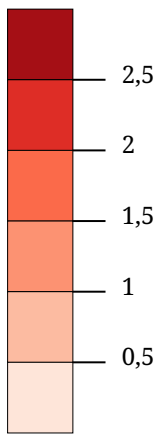

Kartenset »Nationalrat 2017 - Ergebnisse der Parteien« Stimmenanteil SPÖ (%)

Stimmenanteil SPÖ (%)

Die Karte zeigt die für die SPÖ (Sozialdemokratische Partei Österreichs) bei der Nationalratswahl 2017 abgegebenen Stimmen in Prozent aller gültigen Stimmen

Stimmenanteil WEIßE (%)

Die Karte zeigt die für die Partei WEIßE (Die Weissen - Das Recht geht vom Volk aus. Wir alle entscheiden in Österreich. Die Volksbewegung) bei der Nationalratswahl 2017 abgegebenen Stimmen in Prozent aller gültigen Stimmen

Kartenset »Nationalrat 2017 - Ergebnisse der Parteien« Stimmenanteil FLÖ (%)

Stimmenanteil FLÖ (%)

Die Karte zeigt die für die FLÖ (Freie Liste Österreich & FPS Liste Dr.Karl Schnell) bei der Nationalratswahl 2017 abgegebenen Stimmen in Prozent aller gültigen Stimmen

Kartenset »Nationalrat 2017 - Ergebnisse der Parteien« Stimmenanteil KPÖ (%)

Stimmenanteil KPÖ (%)

0 50.0 km

Die Karte zeigt die für die KPÖ (Kommunistische Partei Österreichs und Plattform PLUS - offene Liste) bei der Nationalratswahl 2017 abgegebenen Stimmen in Prozent aller gültigen Stimmen