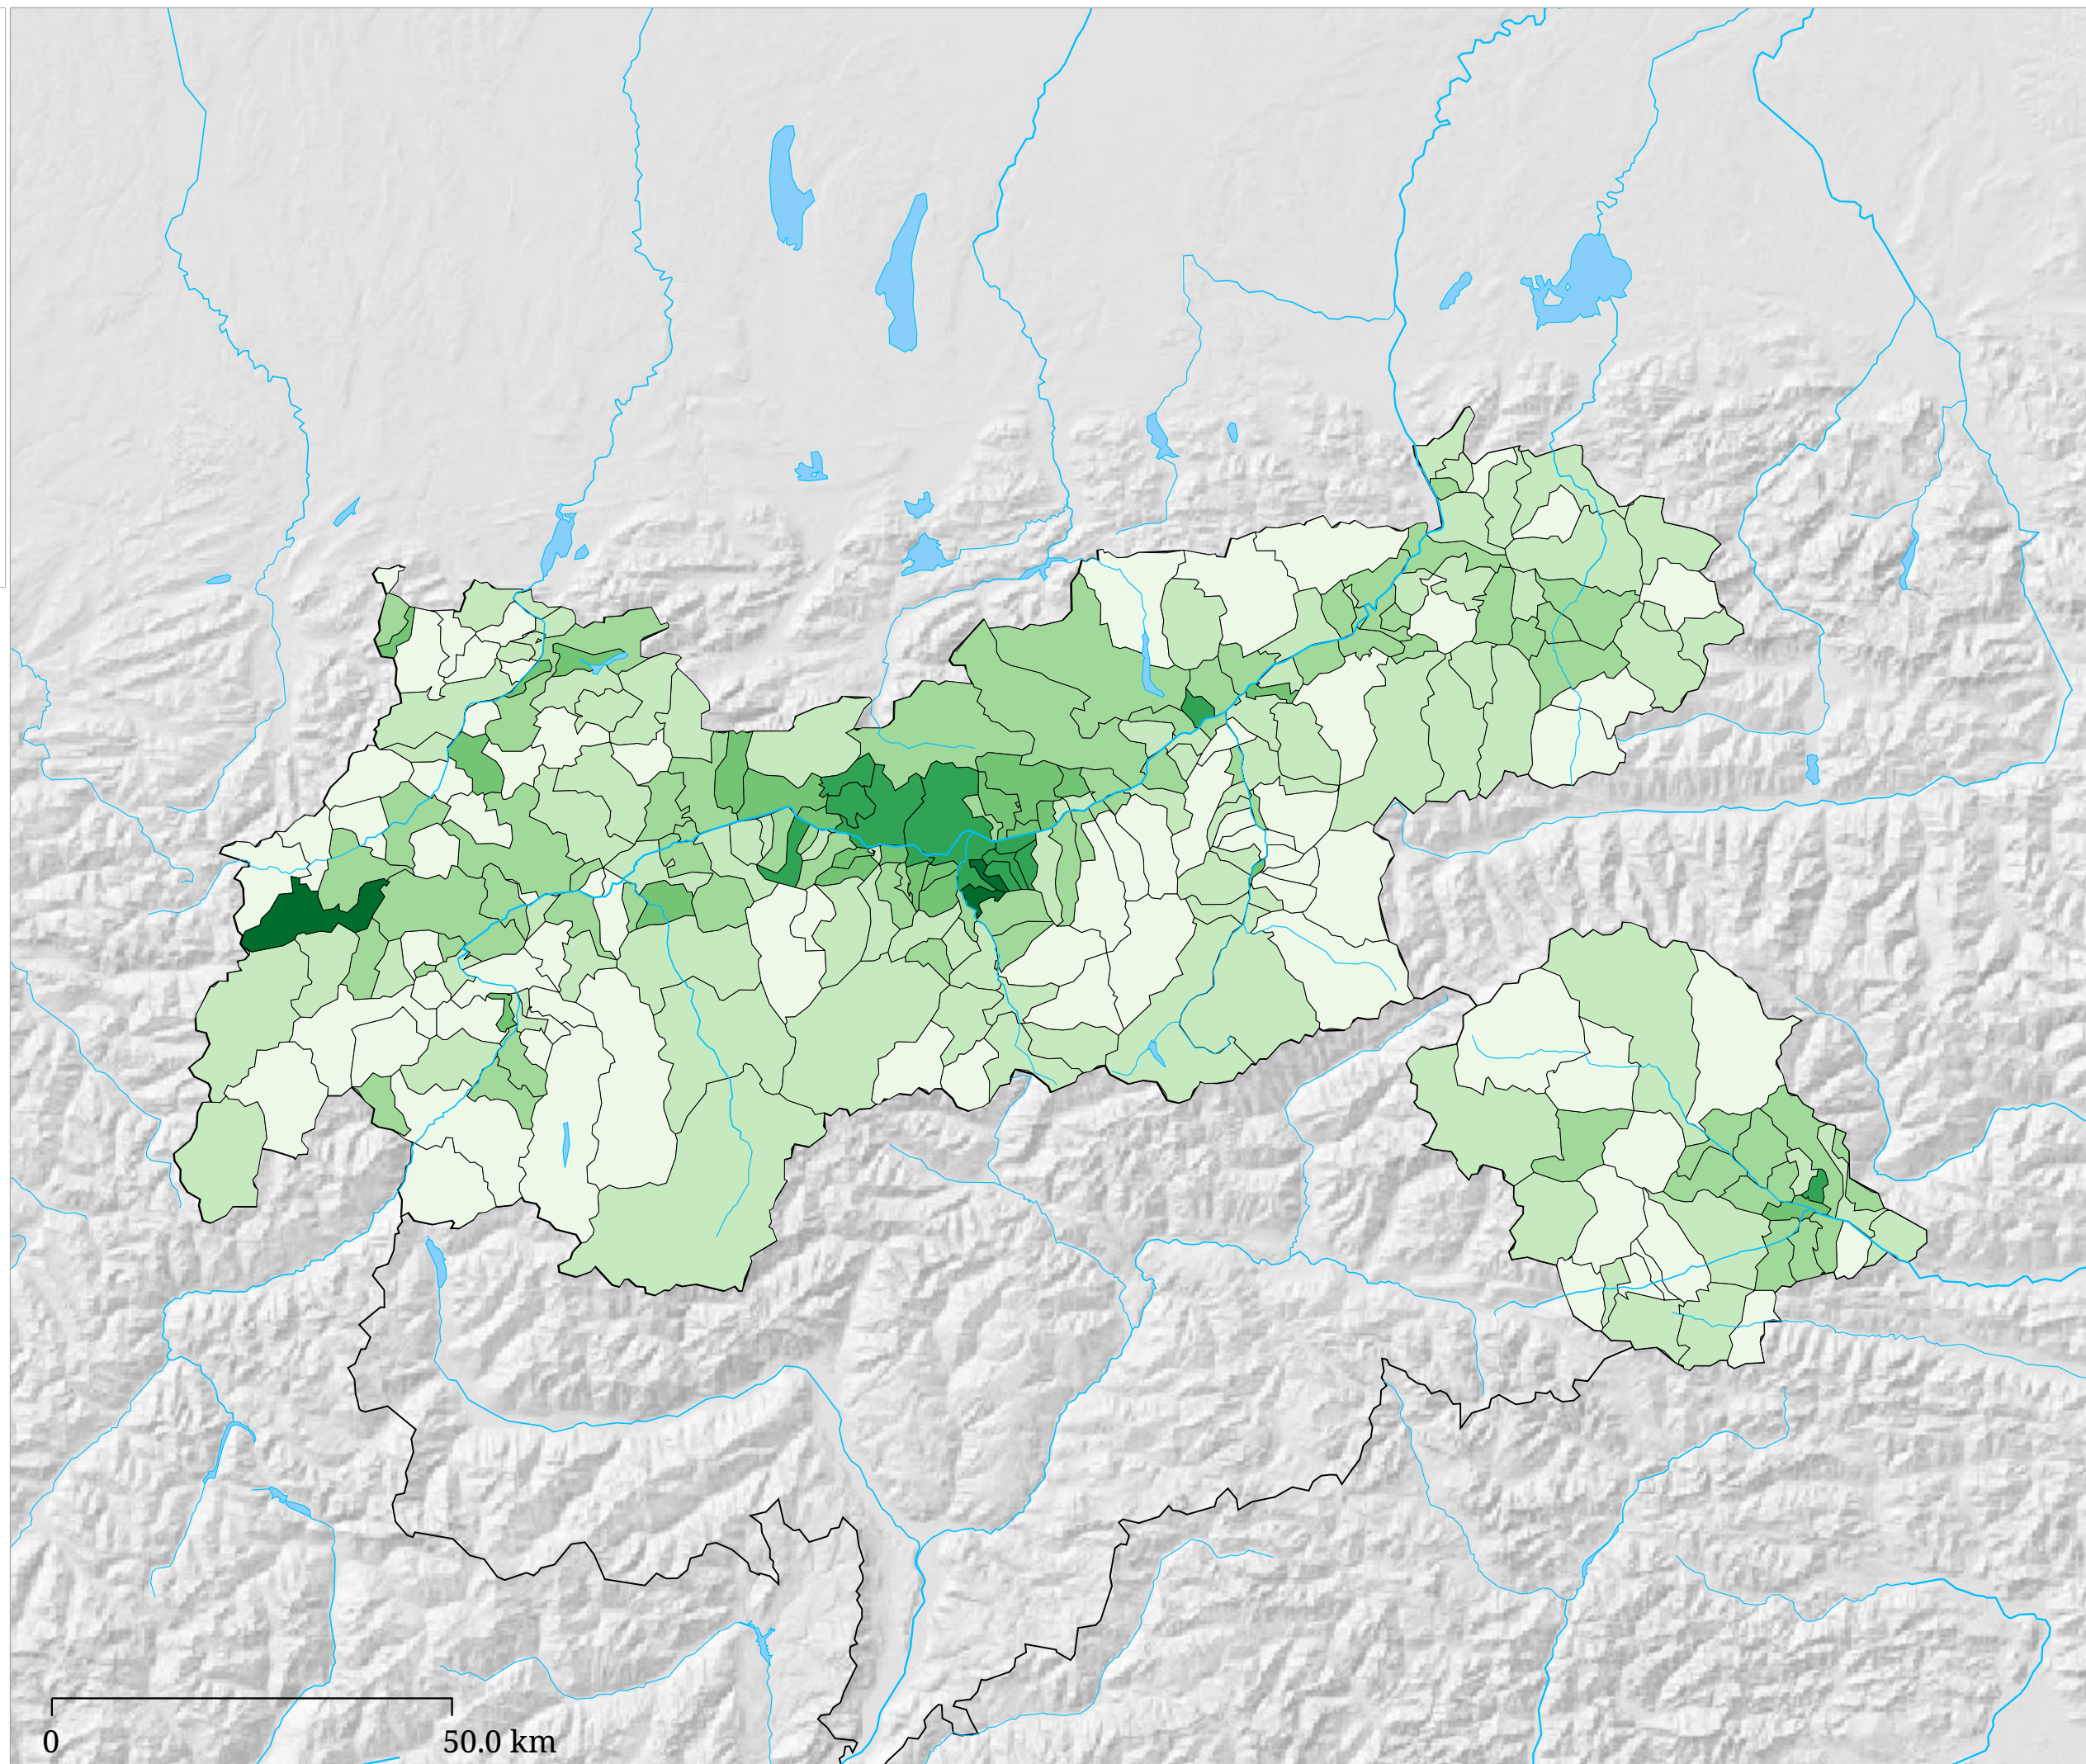

Stimmenanteil WEIßE (%)

Die Karte zeigt die für die Partei WEIßE (Die Weissen - Das Recht geht vom Volk aus. Wir alle entscheiden in Österreich. Die Volksbewegung) bei der Nationalratswahl 2017 abgegebenen Stimmen in Prozent aller gültigen Stimmen

Kartenset »Nationalrat 2017 - Ergebnisse der Parteien« Stimmenanteil FLÖ (%)

Stimmenanteil FLÖ (%)

Die Karte zeigt die für die FLÖ (Freie Liste Österreich & FPS Liste Dr.Karl Schnell) bei der Nationalratswahl 2017 abgegebenen Stimmen in Prozent aller gültigen Stimmen

Kartenset »Nationalrat 2017 - Ergebnisse der Parteien« Stimmenanteil KPÖ (%)

Stimmenanteil KPÖ (%)

0 50.0 km

Die Karte zeigt die für die KPÖ (Kommunistische Partei Österreichs und Plattform PLUS - offene Liste) bei der Nationalratswahl 2017 abgegebenen Stimmen in Prozent aller gültigen Stimmen