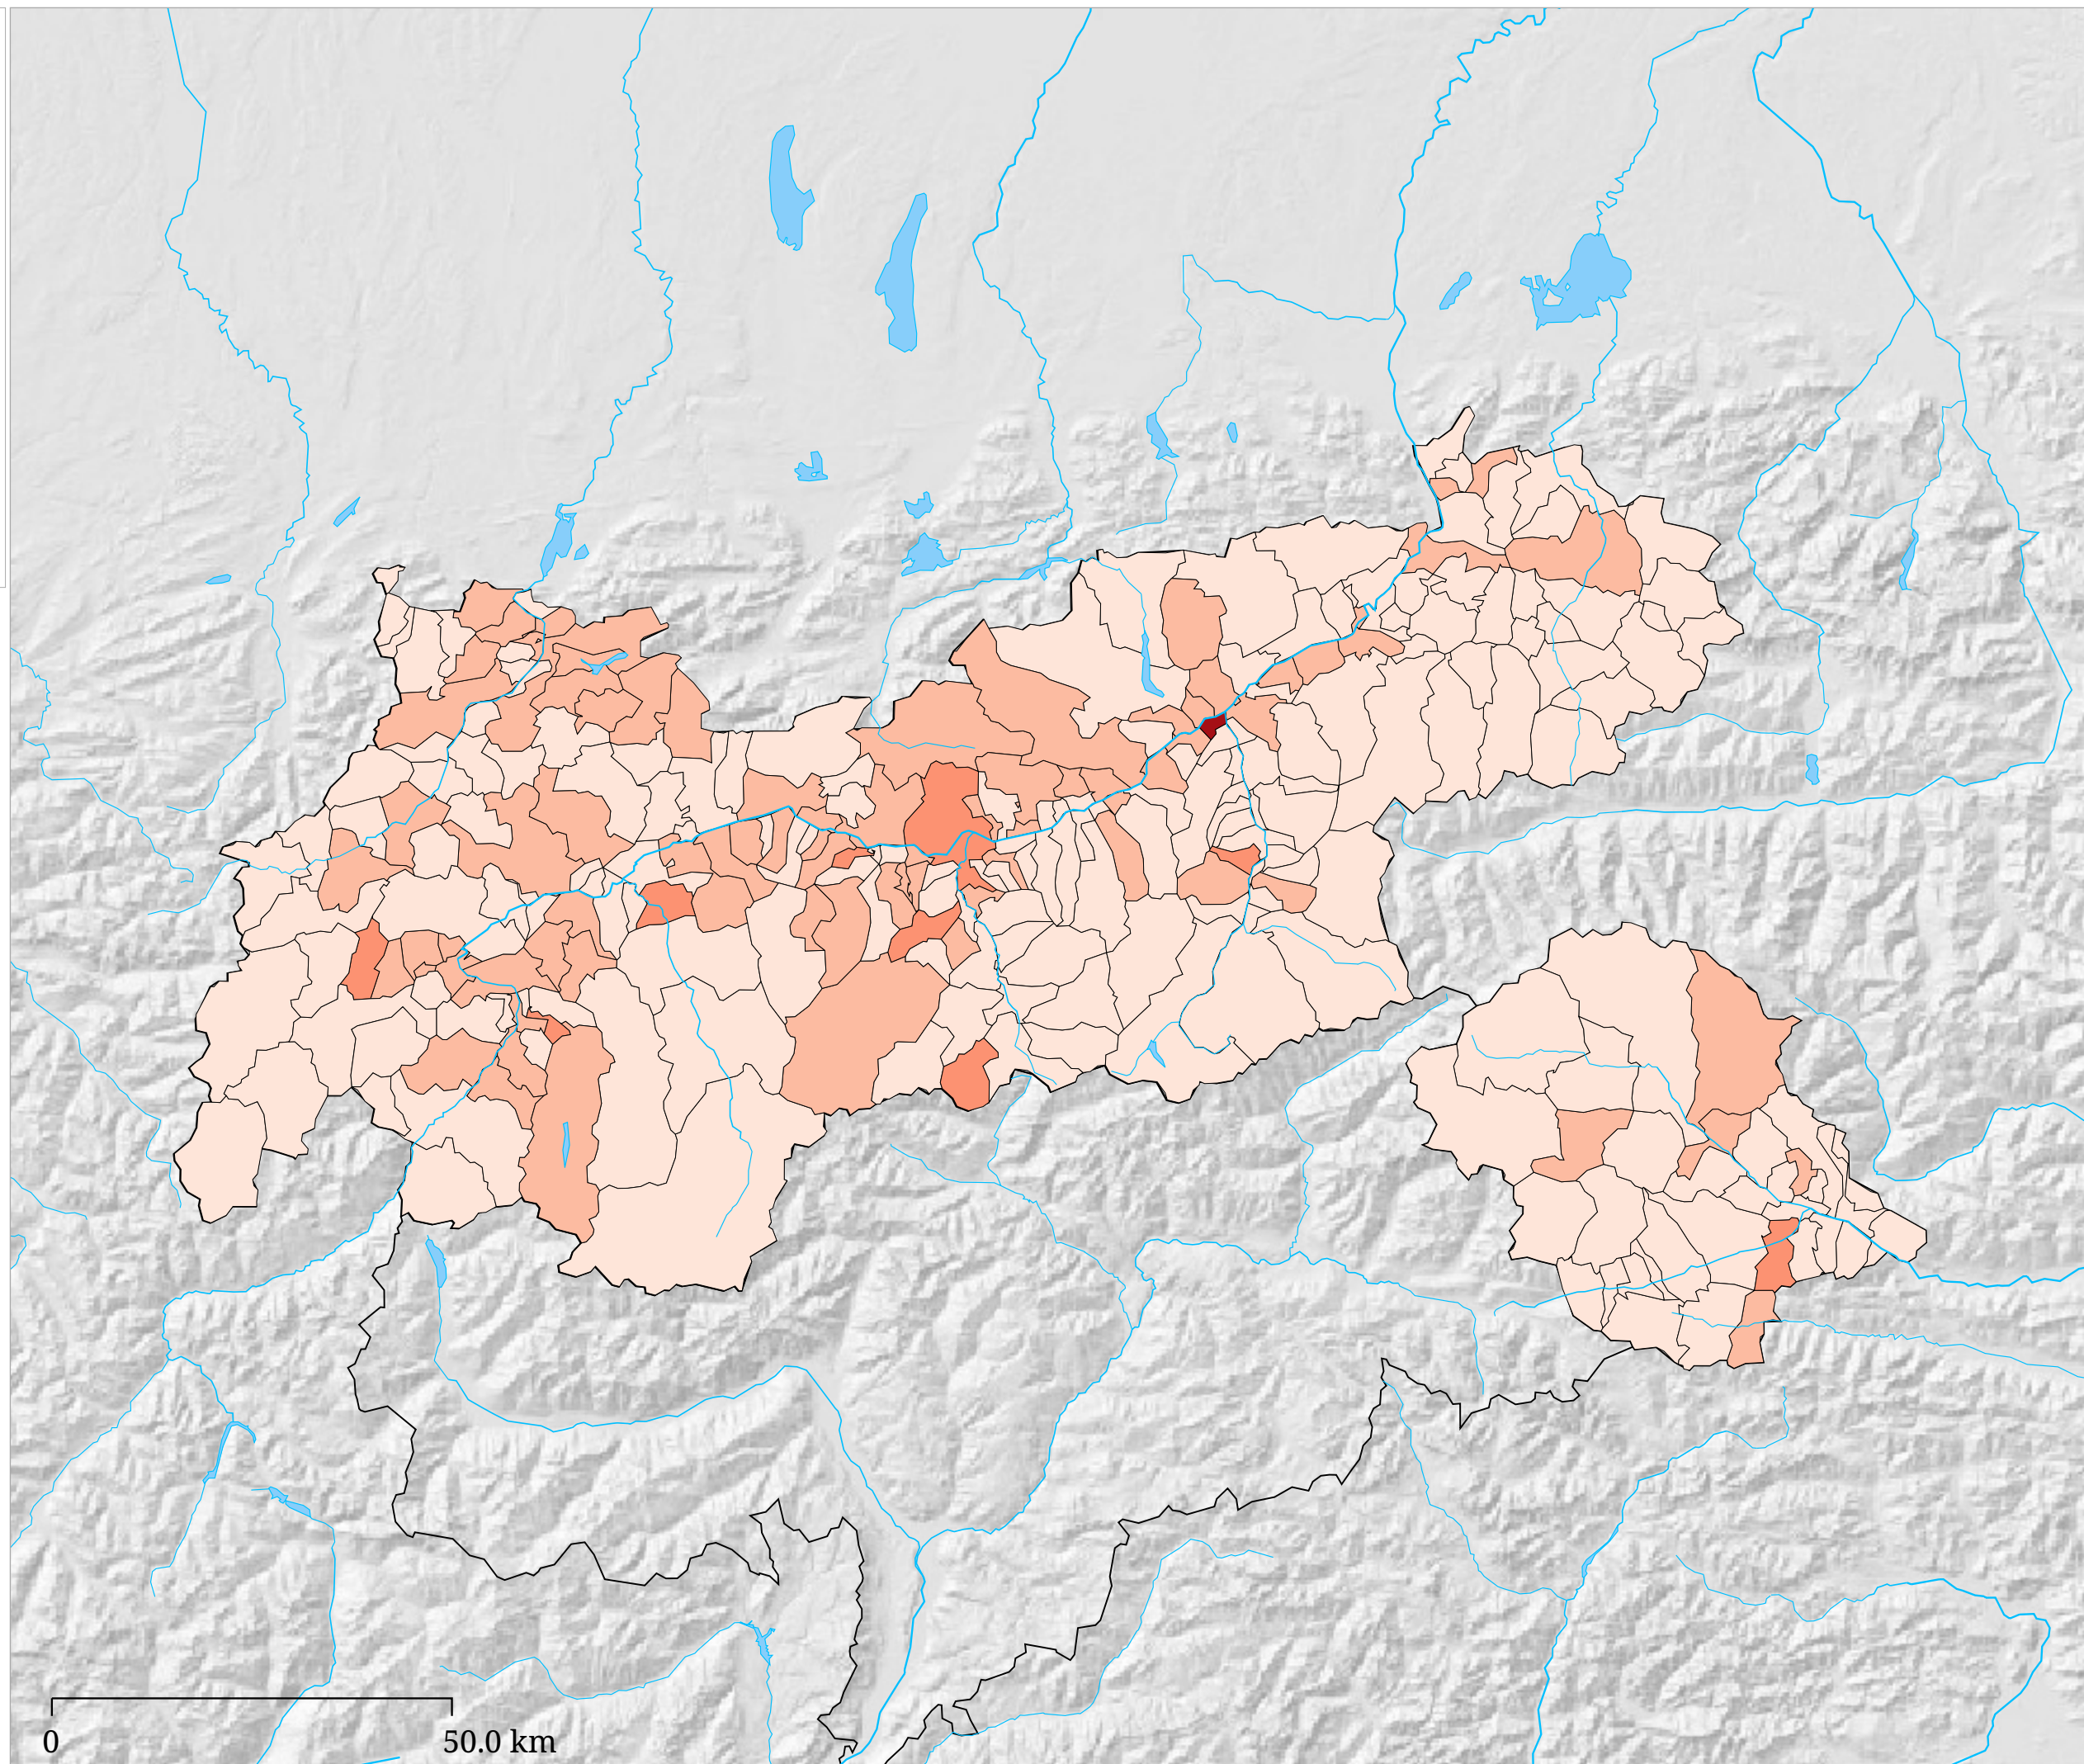

Kartenset »Nationalrat 2017 - Ergebnisse der Parteien« Stimmenanteil SPÖ (%)

Stimmenanteil SPÖ (%)

Die Karte zeigt die für die SPÖ (Sozialdemokratische Partei Österreichs) bei der Nationalratswahl 2017 abgegebenen Stimmen in Prozent aller gültigen Stimmen

Stimmenanteil WEIßE (%)

Die Karte zeigt die für die Partei WEIßE (Die Weissen - Das Recht geht vom Volk aus. Wir alle entscheiden in Österreich. Die Volksbewegung) bei der Nationalratswahl 2017 abgegebenen Stimmen in Prozent aller gültigen Stimmen

Kartenset »Nationalrat 2017 - Ergebnisse der Parteien« Stimmenanteil FLÖ (%)

Stimmenanteil FLÖ (%)

Die Karte zeigt die für die FLÖ (Freie Liste Österreich & FPS Liste Dr.Karl Schnell) bei der Nationalratswahl 2017 abgegebenen Stimmen in Prozent aller gültigen Stimmen

Kartenset »Nationalrat 2017 - Ergebnisse der Parteien« Stimmenanteil KPÖ (%)

Stimmenanteil KPÖ (%)

0 50.0 km

Die Karte zeigt die für die KPÖ (Kommunistische Partei Österreichs und Plattform PLUS - offene Liste) bei der Nationalratswahl 2017 abgegebenen Stimmen in Prozent aller gültigen Stimmen