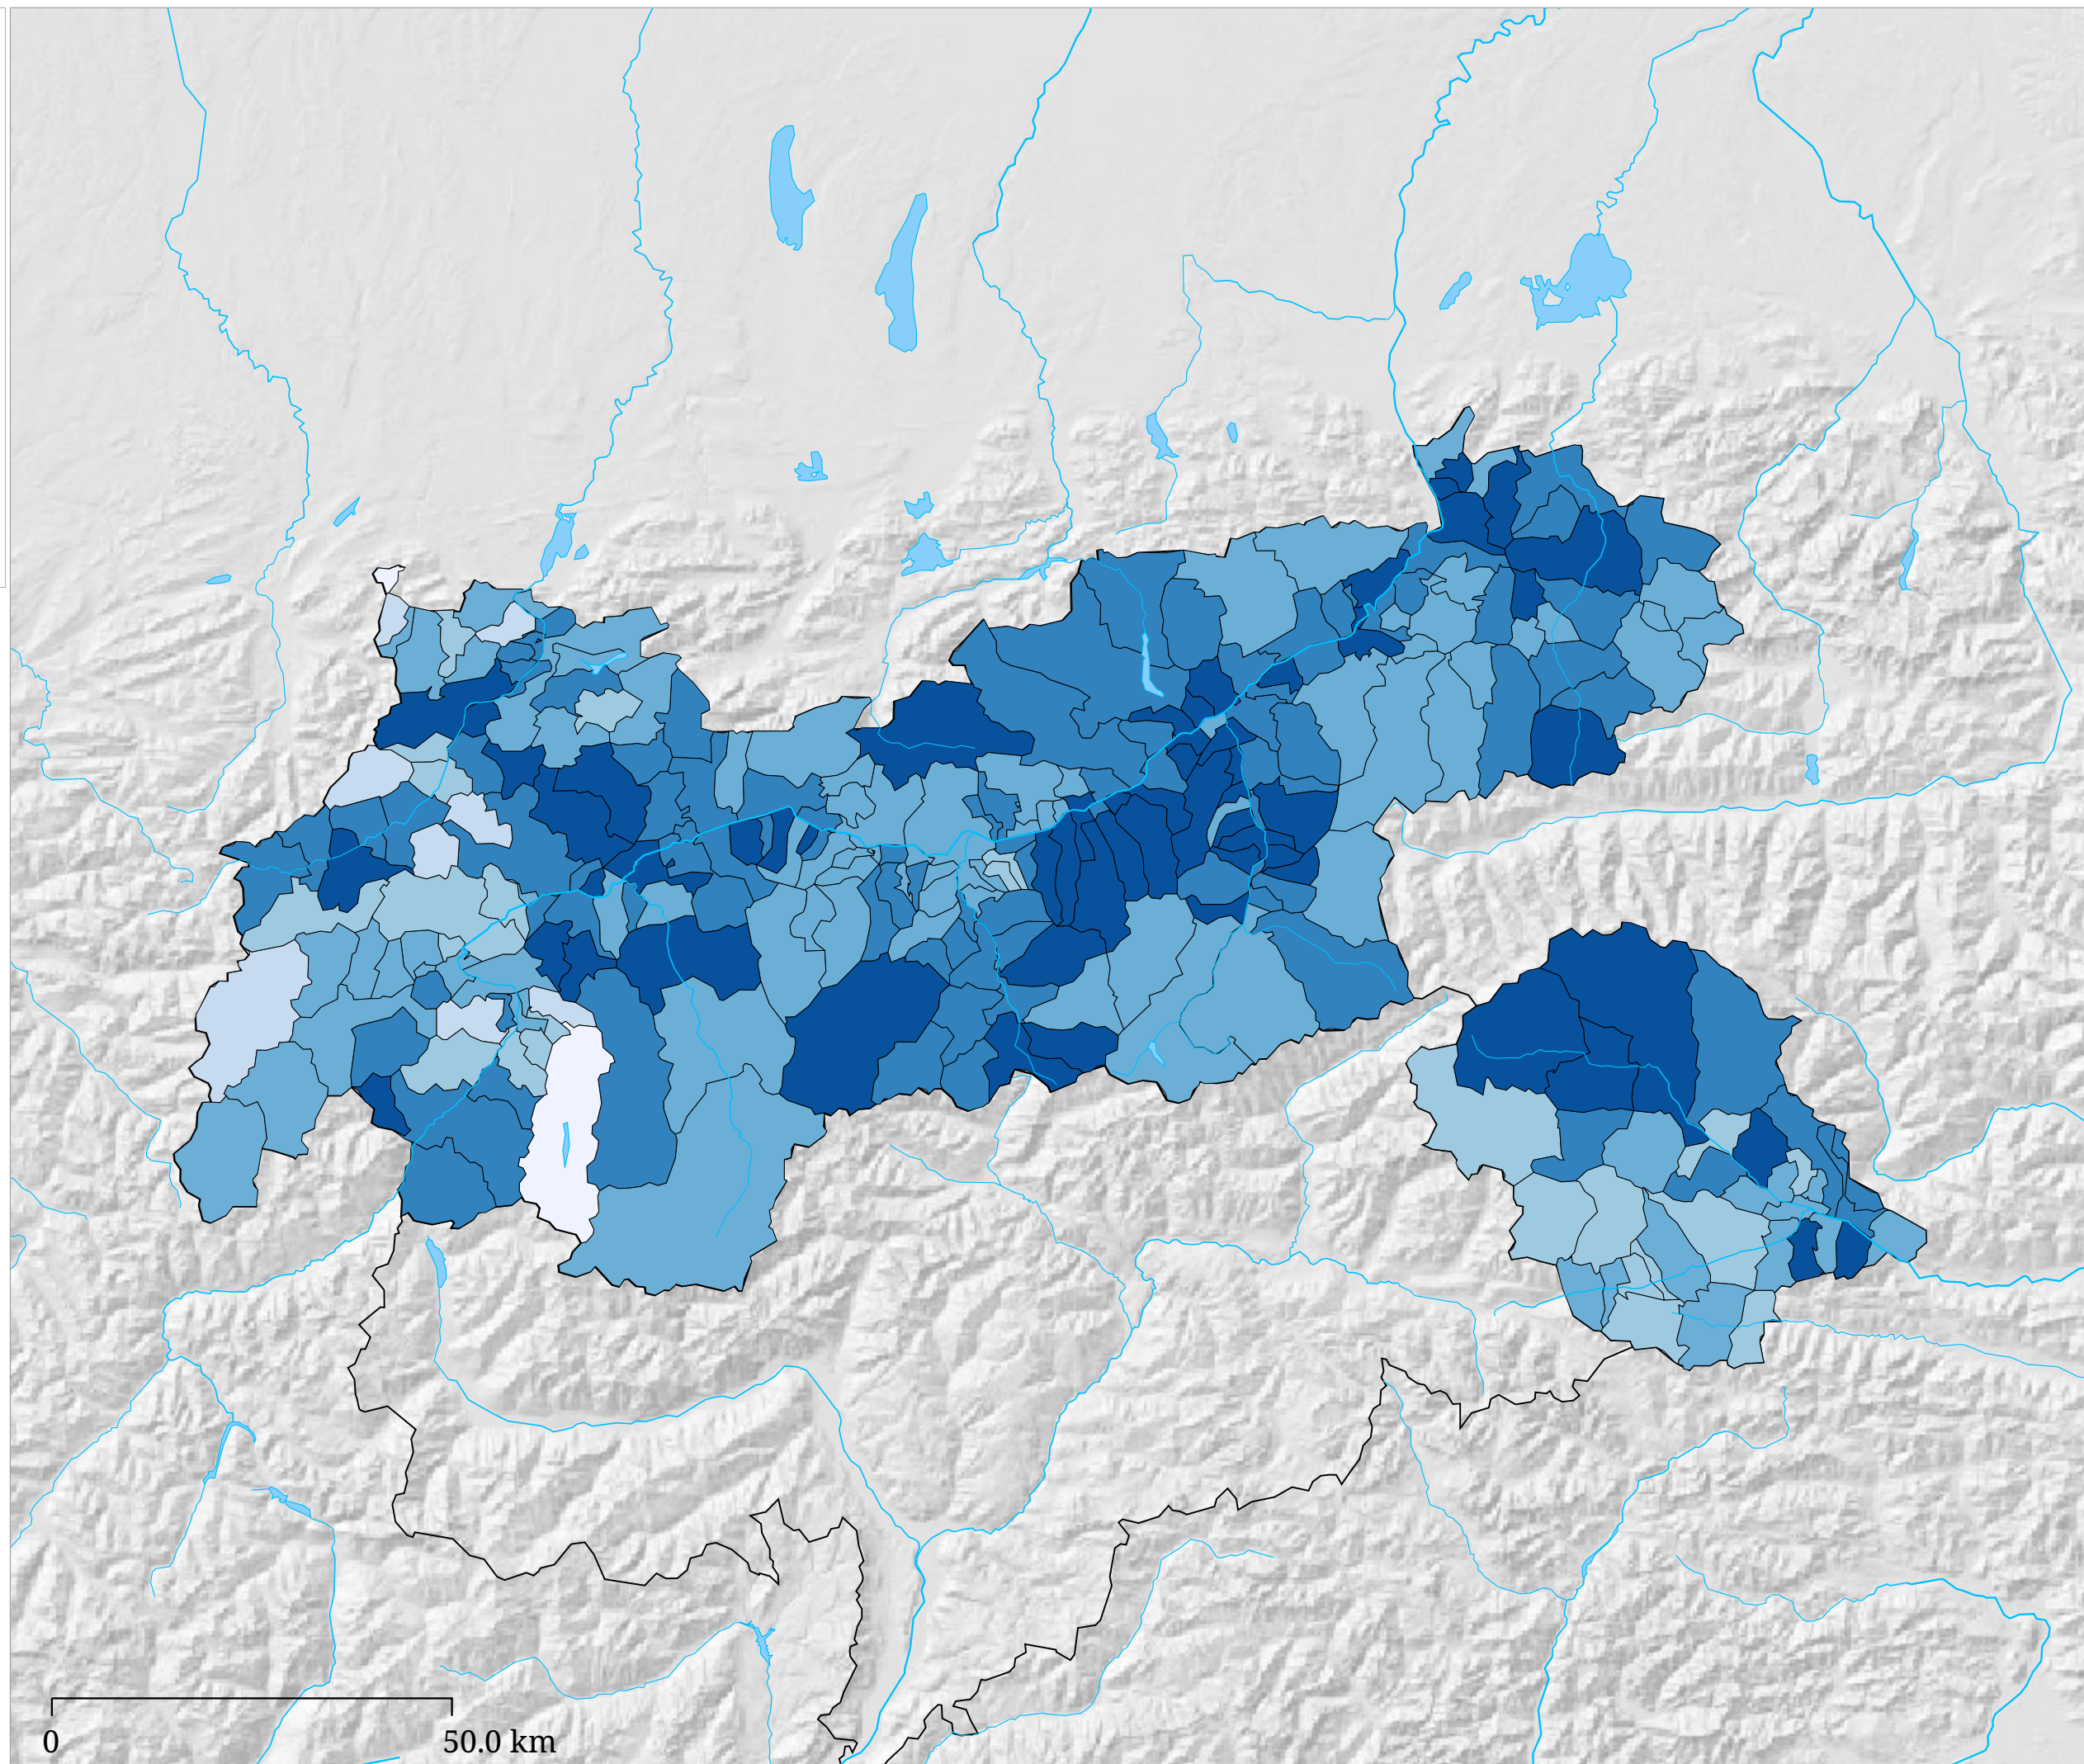

Kartenset »Nationalrat 2017 - Ergebnisse der Parteien« Stimmenanteil SPÖ (%)

Stimmenanteil SPÖ (%)

Die Karte zeigt die für die SPÖ (Sozialdemokratische Partei Österreichs) bei der Nationalratswahl 2017 abgegebenen Stimmen in Prozent aller gültigen Stimmen

Die Karte zeigt die für die ÖVP (Liste Sebastian Kurz - Die neue Volkspartei) bei der Nationalratswahl 2017 abgegebenen Stimmen in Prozent aller gültigen Stimmen

Kartenset »Nationalrat 2017 - Ergebnisse der Parteien« Stimmenanteil FPÖ (%)

Die Karte zeigt die für die FPÖ (Freiheitliche Partei Österreichs) bei der Nationalratswahl 2017 abgegebenen Stimmen in Prozent aller gültigen Stimmen

Stimmenanteil GRÜNE (%)

Die Karte zeigt die für die Partei GRÜNE (Die Grünen - Die Grüne Alternative) bei der Nationalratswahl 2017 abgegebenen Stimmen in Prozent aller gültigen Stimmen

Stimmenanteil WEIßE (%)

Die Karte zeigt die für die Partei WEIßE (Die Weissen - Das Recht geht vom Volk aus. Wir alle entscheiden in Österreich. Die Volksbewegung) bei der Nationalratswahl 2017 abgegebenen Stimmen in Prozent aller gültigen Stimmen