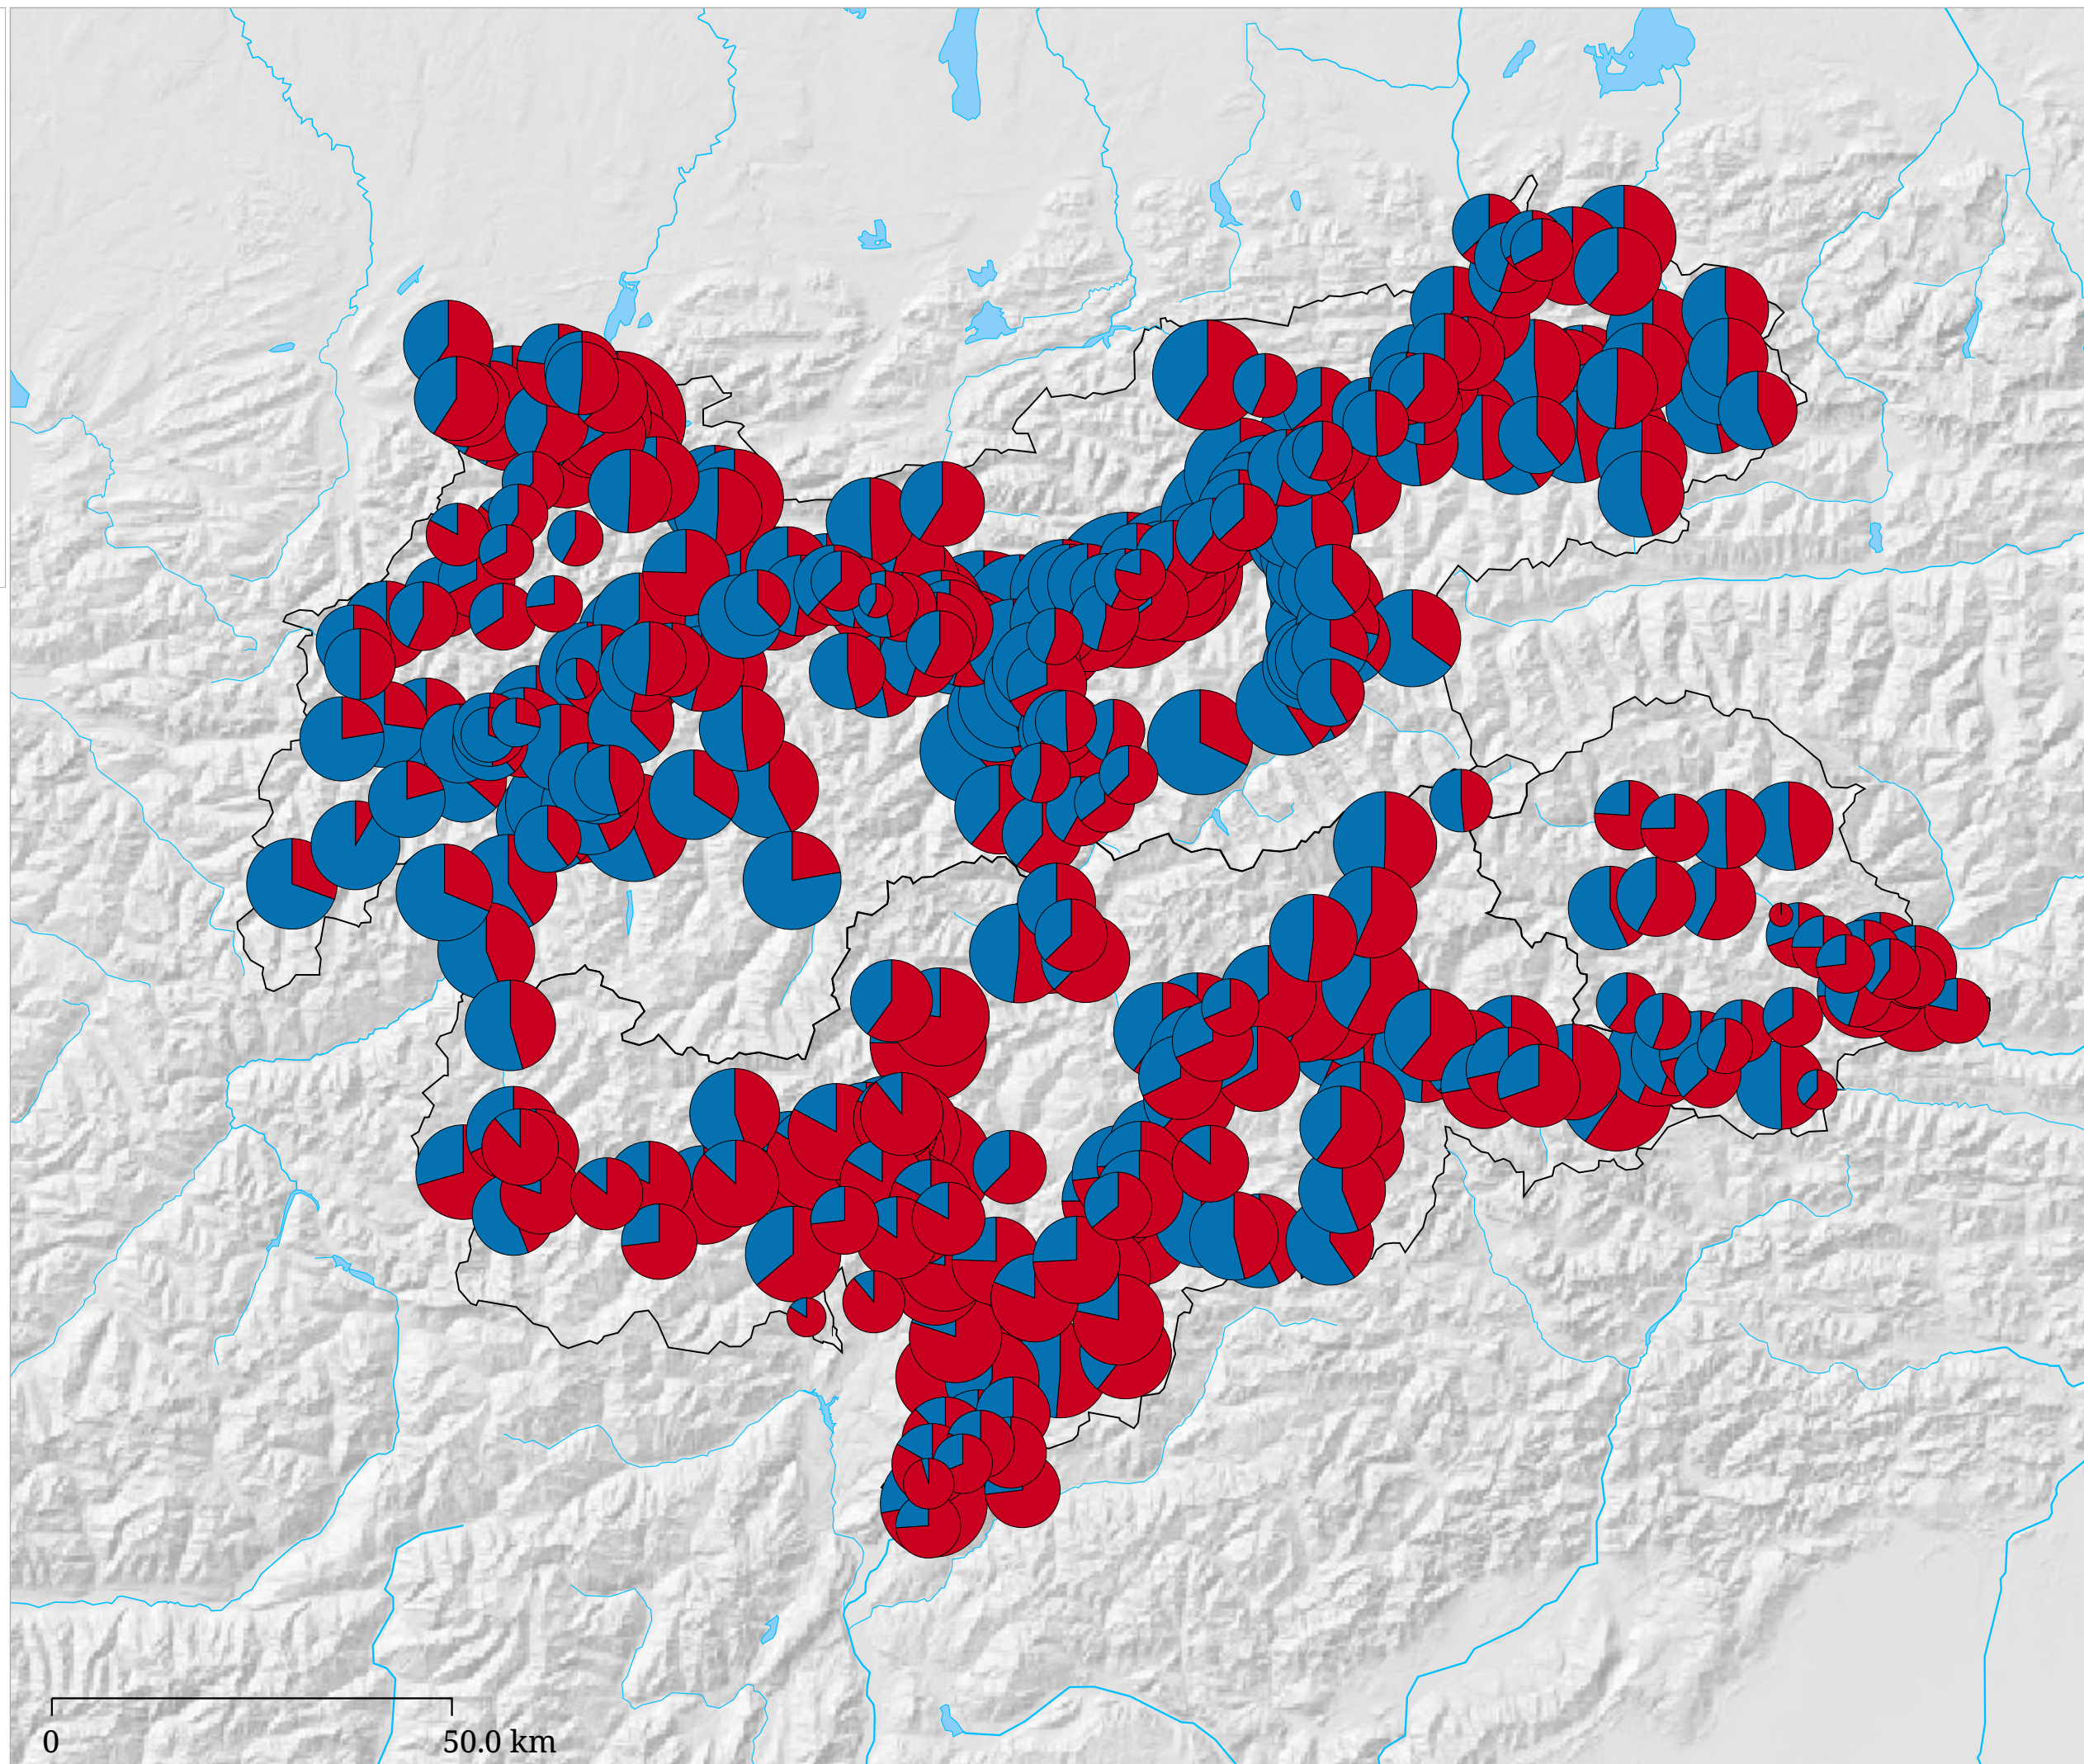

Kartenset »Aktuell - Tourismusjahr (in Arbeit)« Ankünfte im Winter und Sommer (Tourismusjahr 2017)

Ankünfte im Winter / Sommer

Die Karte stellt die Ankünfte im Winterhalbjahr (blau) denen des darauffolgenden Sommerhalbjahres (rot) gegenüber

Kartenset »Aktuell - Tourismusjahr (in Arbeit)« Aufenthaltsdauer im Winter und Sommer (Tourismusjahr 2017)

Die Karte stellt die durchschnittliche Aufenthaltsdauer im Winterhalbjahr (blau) der des darauffolgenden Sommerhalbjahres (rot) gegenüber

Kartenset »Aktuell - Tourismusjahr (in Arbeit)«
 Saisonale Verteilung der Tourismusintensität (Tourismusjahr 2017)

Die Karte zeigt einen Vergleich der Tourismusintensität im Winterhalbjahr mit jener im darauffolgenden Sommerhalbjahr. Die Größe der Kreise gibt die Tourismusintensität für das gesamte Tourismusjahr an. An der Farbe der Kreise lässt sich erkennen, in welcher Saison die Tourismusintensität überwiegt.

Kartenset »Aktuell - Tourismusjahr (in Arbeit)«

Vollbelegungstage im Winter und Sommer (Tourismusjahr 2017)

Vollbelegungstage im Winter / Sommer

Die Karte stellt die Vollbelegungstage (= Anzahl Nächtigungen / Anzahl Betten) im Winterhalbjahr (blau) denen des darauffolgenden Sommerhalbjahres (rot) gegenüber