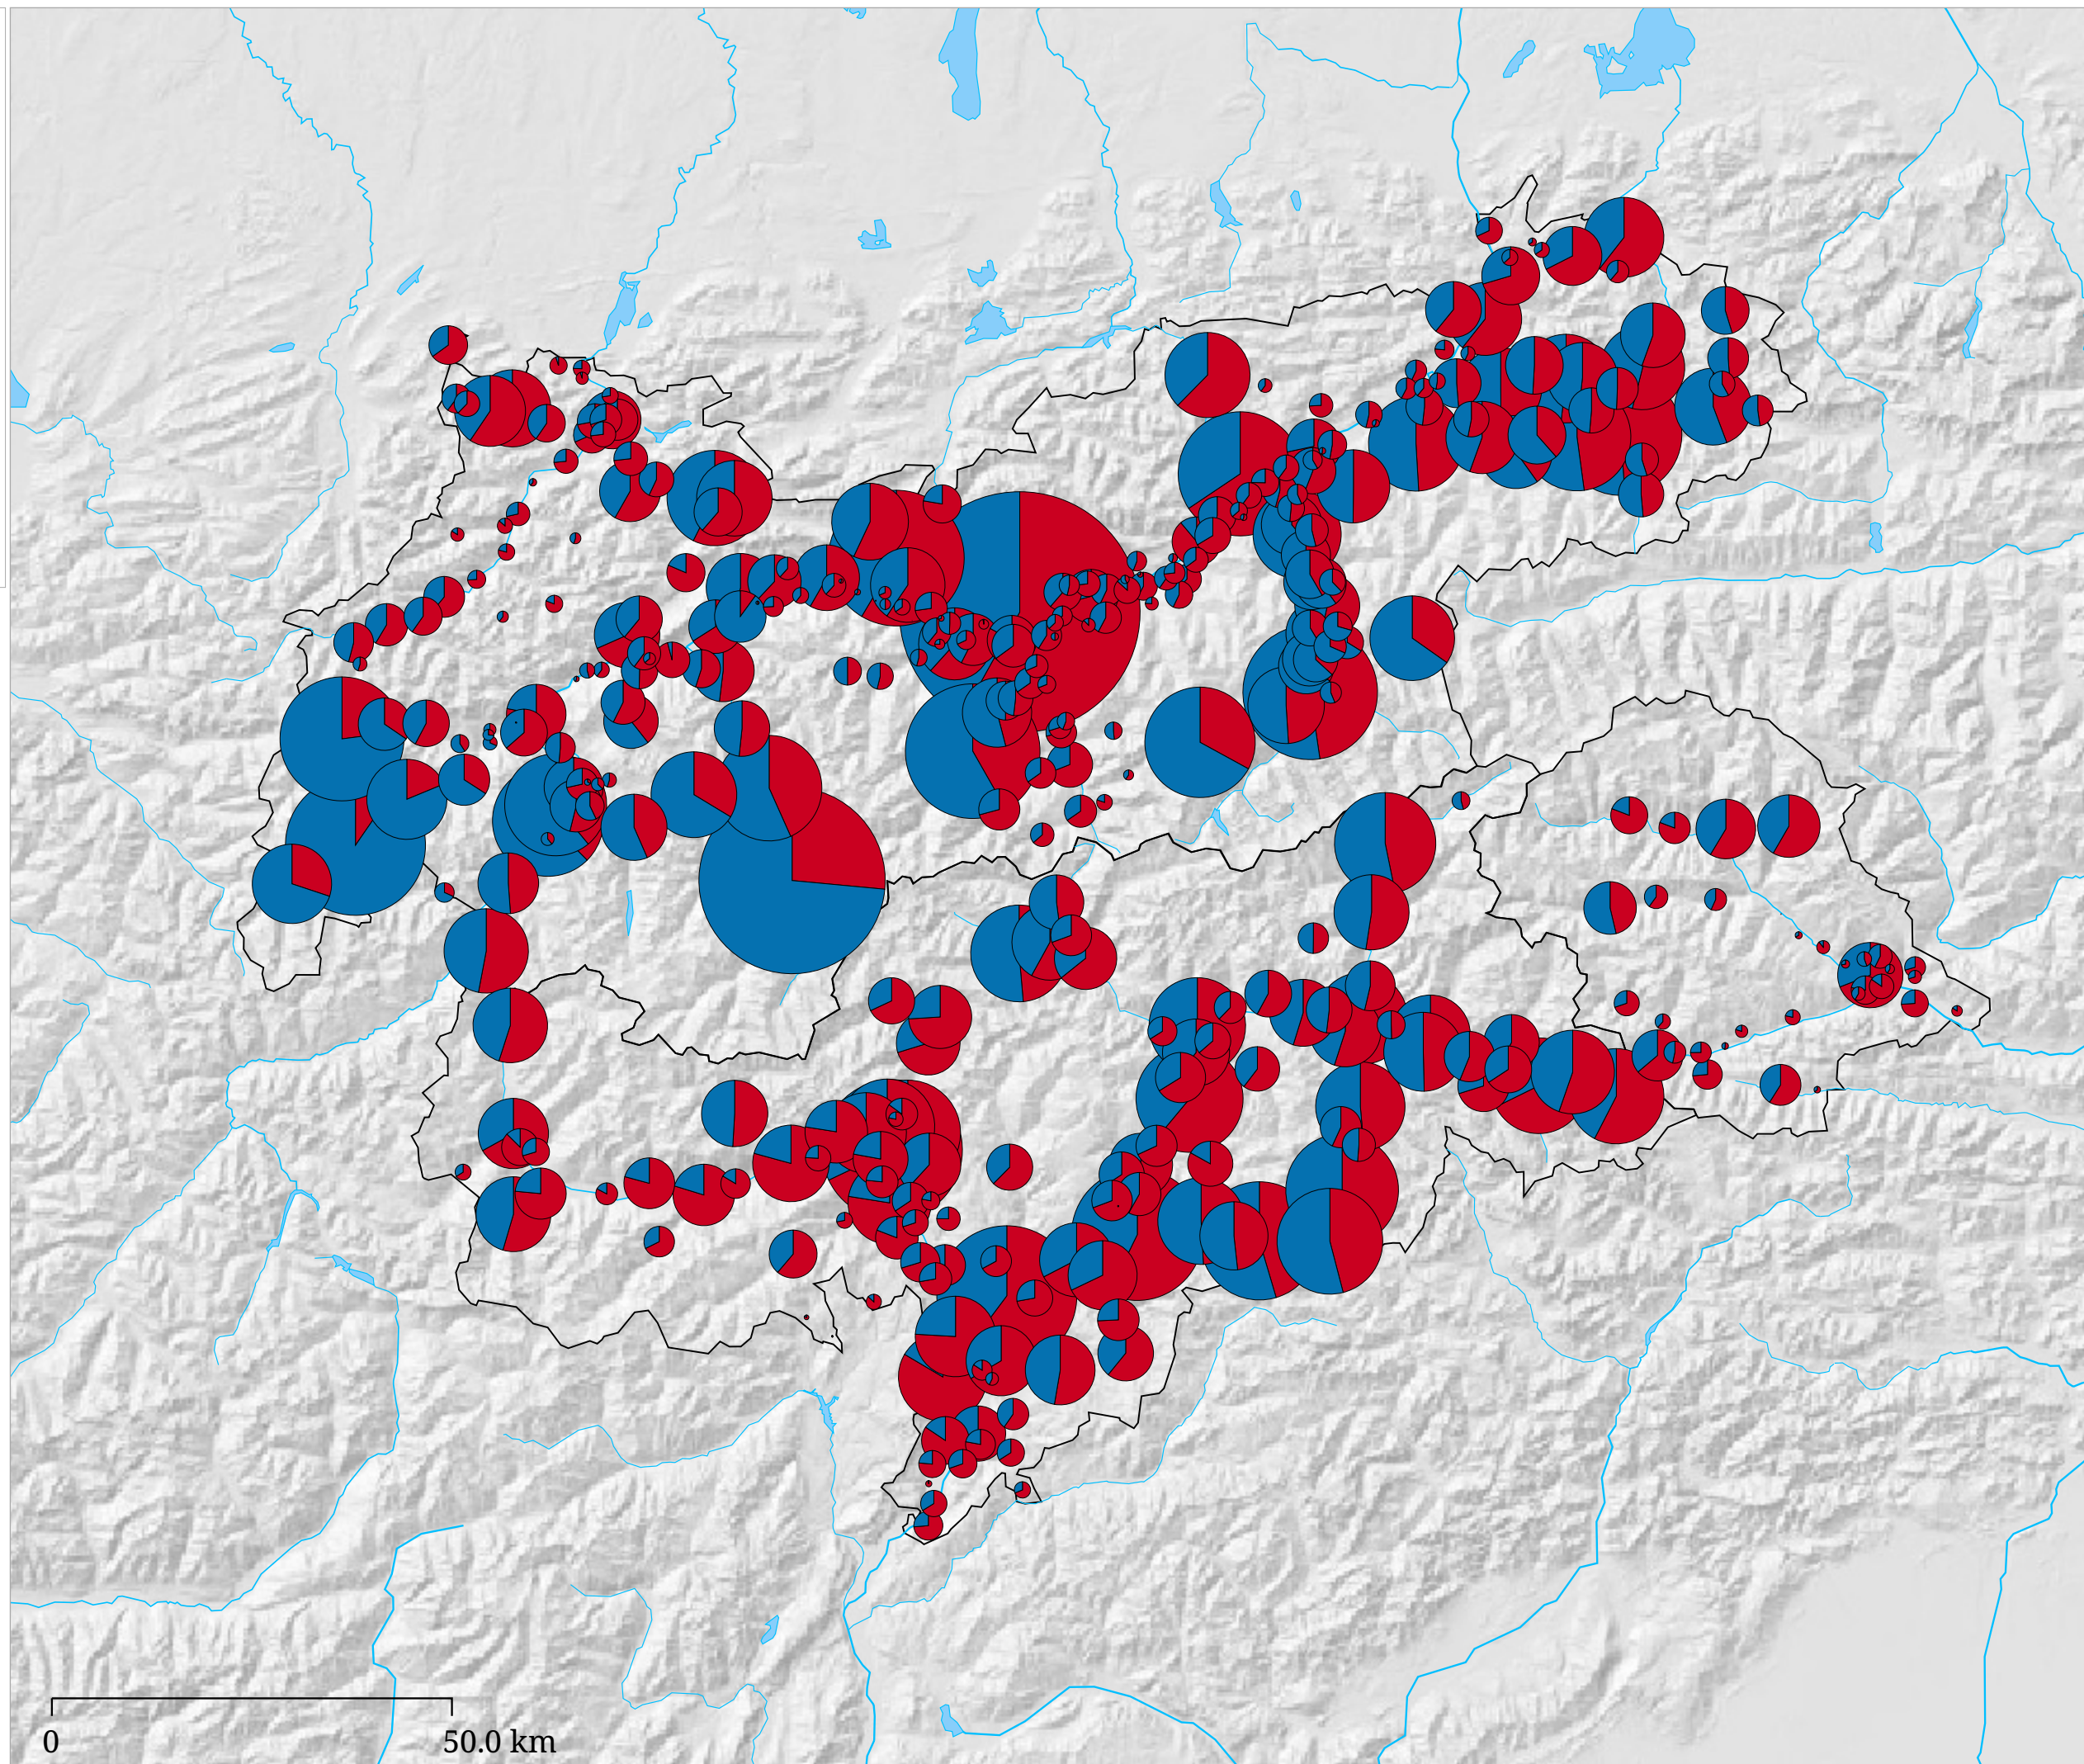

Kartenset »Aktuell - Tourismusjahr (in Arbeit)« Übernachtungen im Winter und Sommer (Tourismusjahr 2017)

Die Karte stellt die Übernachtungen im Winterhalbjahr (blau) denen des darauffolgenden Sommerhalbjahres (rot) gegenüber.

Kartenset »Aktuell - Tourismusjahr (in Arbeit)« Ankünfte im Winter und Sommer (Tourismusjahr 2017)

Ankünfte im Winter / Sommer

Die Karte stellt die Ankünfte im Winterhalbjahr (blau) denen des darauffolgenden Sommerhalbjahres (rot) gegenüber

Kartenset »Aktuell - Tourismusjahr (in Arbeit)« Aufenthaltsdauer im Winter und Sommer (Tourismusjahr 2017)

Die Karte stellt die durchschnittliche Aufenthaltsdauer im Winterhalbjahr (blau) der des darauffolgenden Sommerhalbjahres (rot) gegenüber

Kartenset »Aktuell - Tourismusjahr (in Arbeit)«
 Saisonale Verteilung der Tourismusintensität (Tourismusjahr 2017)

Die Karte zeigt einen Vergleich der Tourismusintensität im Winterhalbjahr mit jener im darauffolgenden Sommerhalbjahr. Die Größe der Kreise gibt die Tourismusintensität für das gesamte Tourismusjahr an. An der Farbe der Kreise lässt sich erkennen, in welcher Saison die Tourismusintensität überwiegt.