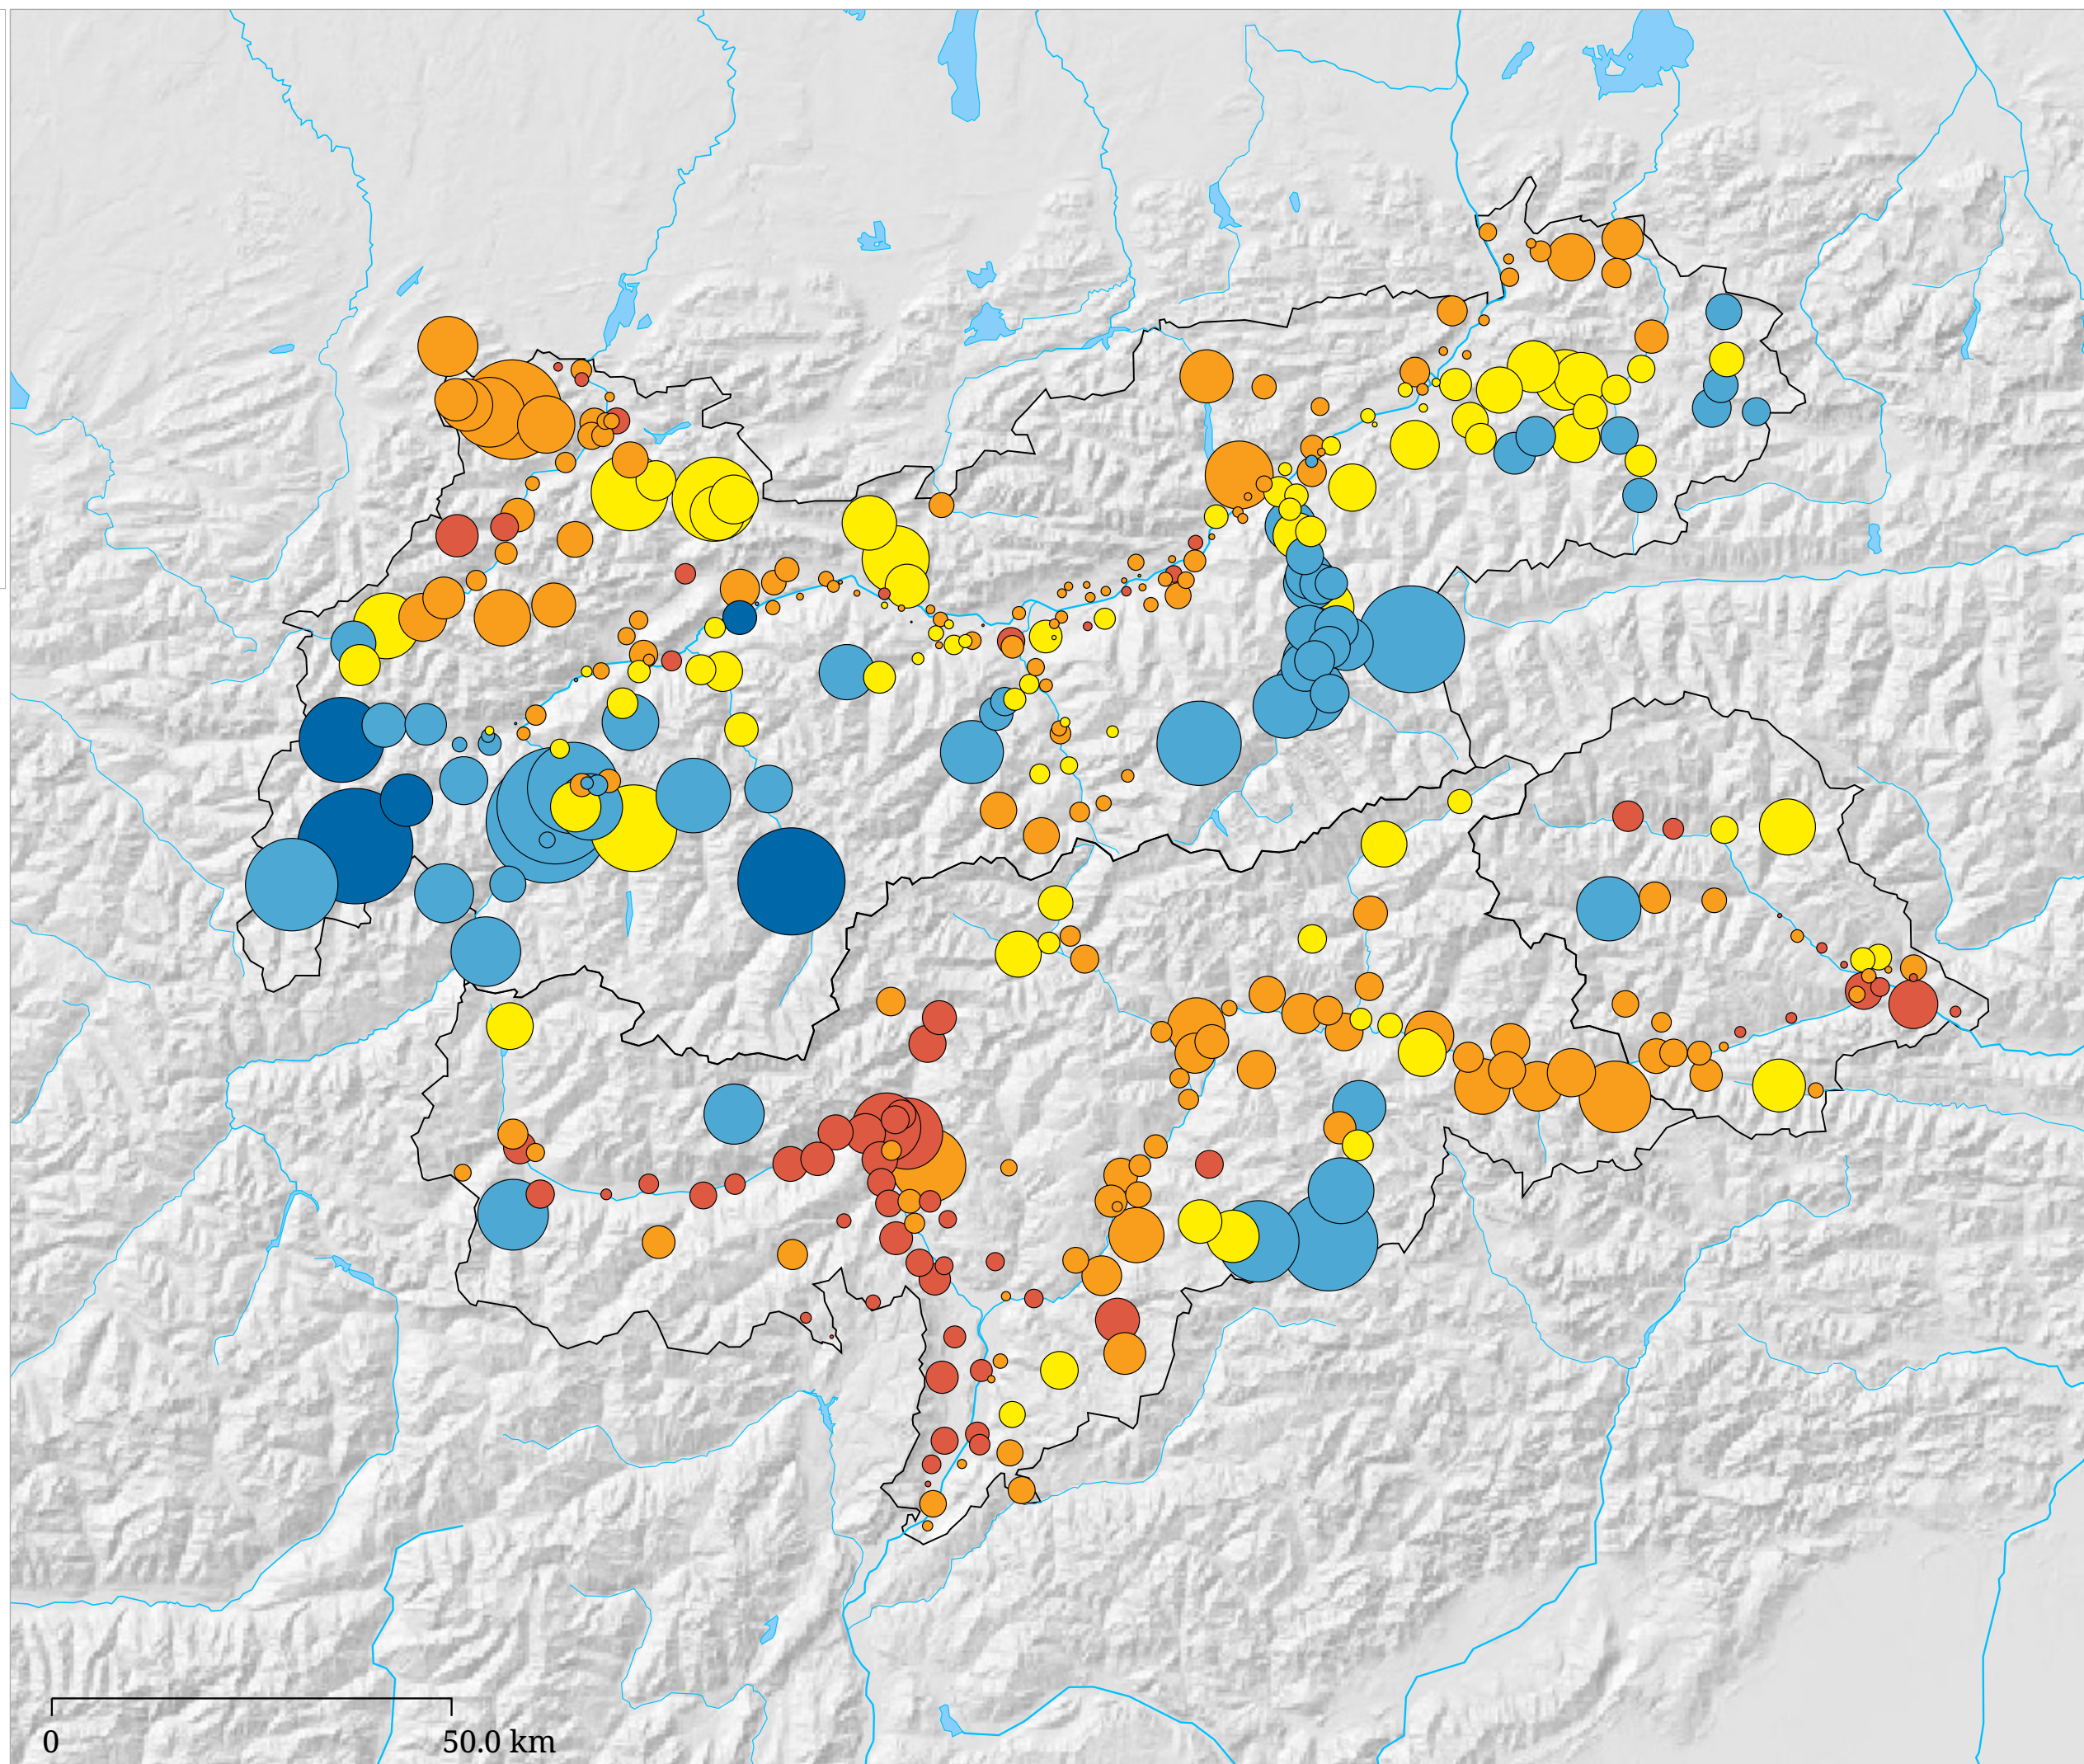

Kartenset »Aktuell - Tourismusjahr (in Arbeit)« Ankünfte im Winter und Sommer (Tourismusjahr 2017)

Ankünfte im Winter / Sommer

Die Karte stellt die Ankünfte im Winterhalbjahr (blau) denen des darauffolgenden Sommerhalbjahres (rot) gegenüber

Kartenset »Aktuell - Tourismusjahr (in Arbeit)« Aufenthaltsdauer im Winter und Sommer (Tourismusjahr 2017)

Die Karte stellt die durchschnittliche Aufenthaltsdauer im Winterhalbjahr (blau) der des darauffolgenden Sommerhalbjahres (rot) gegenüber

Kartenset »Aktuell - Tourismusjahr (in Arbeit)«
 Saisonale Verteilung der Tourismusintensität (Tourismusjahr 2017)

Die Karte zeigt einen Vergleich der Tourismusintensität im Winterhalbjahr mit jener im darauffolgenden Sommerhalbjahr. Die Größe der Kreise gibt die Tourismusintensität für das gesamte Tourismusjahr an. An der Farbe der Kreise lässt sich erkennen, in welcher Saison die Tourismusintensität überwiegt.

Kartenset »Aktuell - Tourismusjahr (in Arbeit)«

Vollbelegungstage im Winter und Sommer (Tourismusjahr 2017)

Vollbelegungstage im Winter / Sommer

Die Karte stellt die Vollbelegungstage (= Anzahl Nächtigungen / Anzahl Betten) im Winterhalbjahr (blau) denen des darauffolgenden Sommerhalbjahres (rot) gegenüber