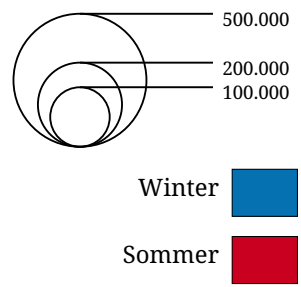

Kartenset »Aktuell - Tourismusjahr (in Arbeit)« Übernachtungen im Winter und Sommer (Tourismusjahr 2017)

Die Karte stellt die Übernachtungen im Winterhalbjahr (blau) denen des darauffolgenden Sommerhalbjahres (rot) gegenüber.

Kartenset »Aktuell - Tourismusjahr (in Arbeit)« Ankünfte im Winter und Sommer (Tourismusjahr 2017)

Ankünfte im Winter / Sommer

Die Karte stellt die Ankünfte im Winterhalbjahr (blau) denen des darauffolgenden Sommerhalbjahres (rot) gegenüber

Kartenset »Aktuell - Tourismusjahr (in Arbeit)« Aufenthaltsdauer im Winter und Sommer (Tourismusjahr 2017)

Die Karte stellt die durchschnittliche Aufenthaltsdauer im Winterhalbjahr (blau) der des darauffolgenden Sommerhalbjahres (rot) gegenüber

Kartenset »Aktuell - Tourismusjahr (in Arbeit)«
 Saisonale Verteilung der Tourismusintensität (Tourismusjahr 2017)

Die Karte zeigt einen Vergleich der Tourismusintensität im Winterhalbjahr mit jener im darauffolgenden Sommerhalbjahr. Die Größe der Kreise gibt die Tourismusintensität für das gesamte Tourismusjahr an. An der Farbe der Kreise lässt sich erkennen, in welcher Saison die Tourismusintensität überwiegt.