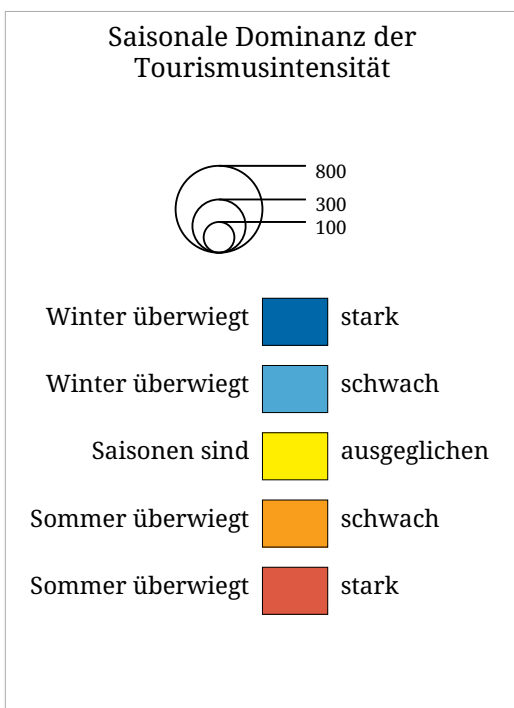

Kartenset »Aktuell - Tourismusjahr (in Arbeit)« Übernachtungen im Winter und Sommer (Tourismusjahr 2017)

Die Karte stellt die Übernachtungen im Winterhalbjahr (blau) denen des darauffolgenden Sommerhalbjahres (rot) gegenüber.

Kartenset »Aktuell - Tourismusjahr (in Arbeit)« Ankünfte im Winter und Sommer (Tourismusjahr 2017)

Ankünfte im Winter / Sommer

Die Karte stellt die Ankünfte im Winterhalbjahr (blau) denen des darauffolgenden Sommerhalbjahres (rot) gegenüber

Kartenset »Aktuell - Tourismusjahr (in Arbeit)« Aufenthaltsdauer im Winter und Sommer (Tourismusjahr 2017)

Die Karte stellt die durchschnittliche Aufenthaltsdauer im Winterhalbjahr (blau) der des darauffolgenden Sommerhalbjahres (rot) gegenüber

Kartenset »Aktuell - Tourismusjahr (in Arbeit)«
 Saisonale Verteilung der Tourismusintensität (Tourismusjahr 2017)

Die Karte zeigt einen Vergleich der Tourismusintensität im Winterhalbjahr mit jener im darauffolgenden Sommerhalbjahr. Die Größe der Kreise gibt die Tourismusintensität für das gesamte Tourismusjahr an. An der Farbe der Kreise lässt sich erkennen, in welcher Saison die Tourismusintensität überwiegt.