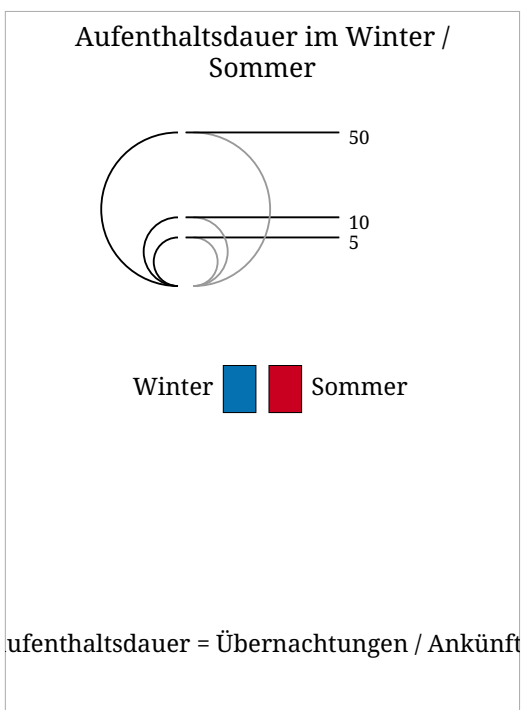

Kartenset »Aktuell - Tourismusjahr (in Arbeit)« Übernachtungen im Winter und Sommer (Tourismusjahr 2017)

Die Karte stellt die Übernachtungen im Winterhalbjahr (blau) denen des darauffolgenden Sommerhalbjahres (rot) gegenüber.

Kartenset »Aktuell - Tourismusjahr (in Arbeit)« Ankünfte im Winter und Sommer (Tourismusjahr 2017)

Ankünfte im Winter / Sommer

Die Karte stellt die Ankünfte im Winterhalbjahr (blau) denen des darauffolgenden Sommerhalbjahres (rot) gegenüber

Kartenset »Aktuell - Tourismusjahr (in Arbeit)« Aufenthaltsdauer im Winter und Sommer (Tourismusjahr 2017)

Die Karte stellt die durchschnittliche Aufenthaltsdauer im Winterhalbjahr (blau) der des darauffolgenden Sommerhalbjahres (rot) gegenüber

Kartenset »Aktuell - Tourismusjahr (in Arbeit)«
 Saisonale Verteilung der Tourismusintensität (Tourismusjahr 2017)

Die Karte zeigt einen Vergleich der Tourismusintensität im Winterhalbjahr mit jener im darauffolgenden Sommerhalbjahr. Die Größe der Kreise gibt die Tourismusintensität für das gesamte Tourismusjahr an. An der Farbe der Kreise lässt sich erkennen, in welcher Saison die Tourismusintensität überwiegt.