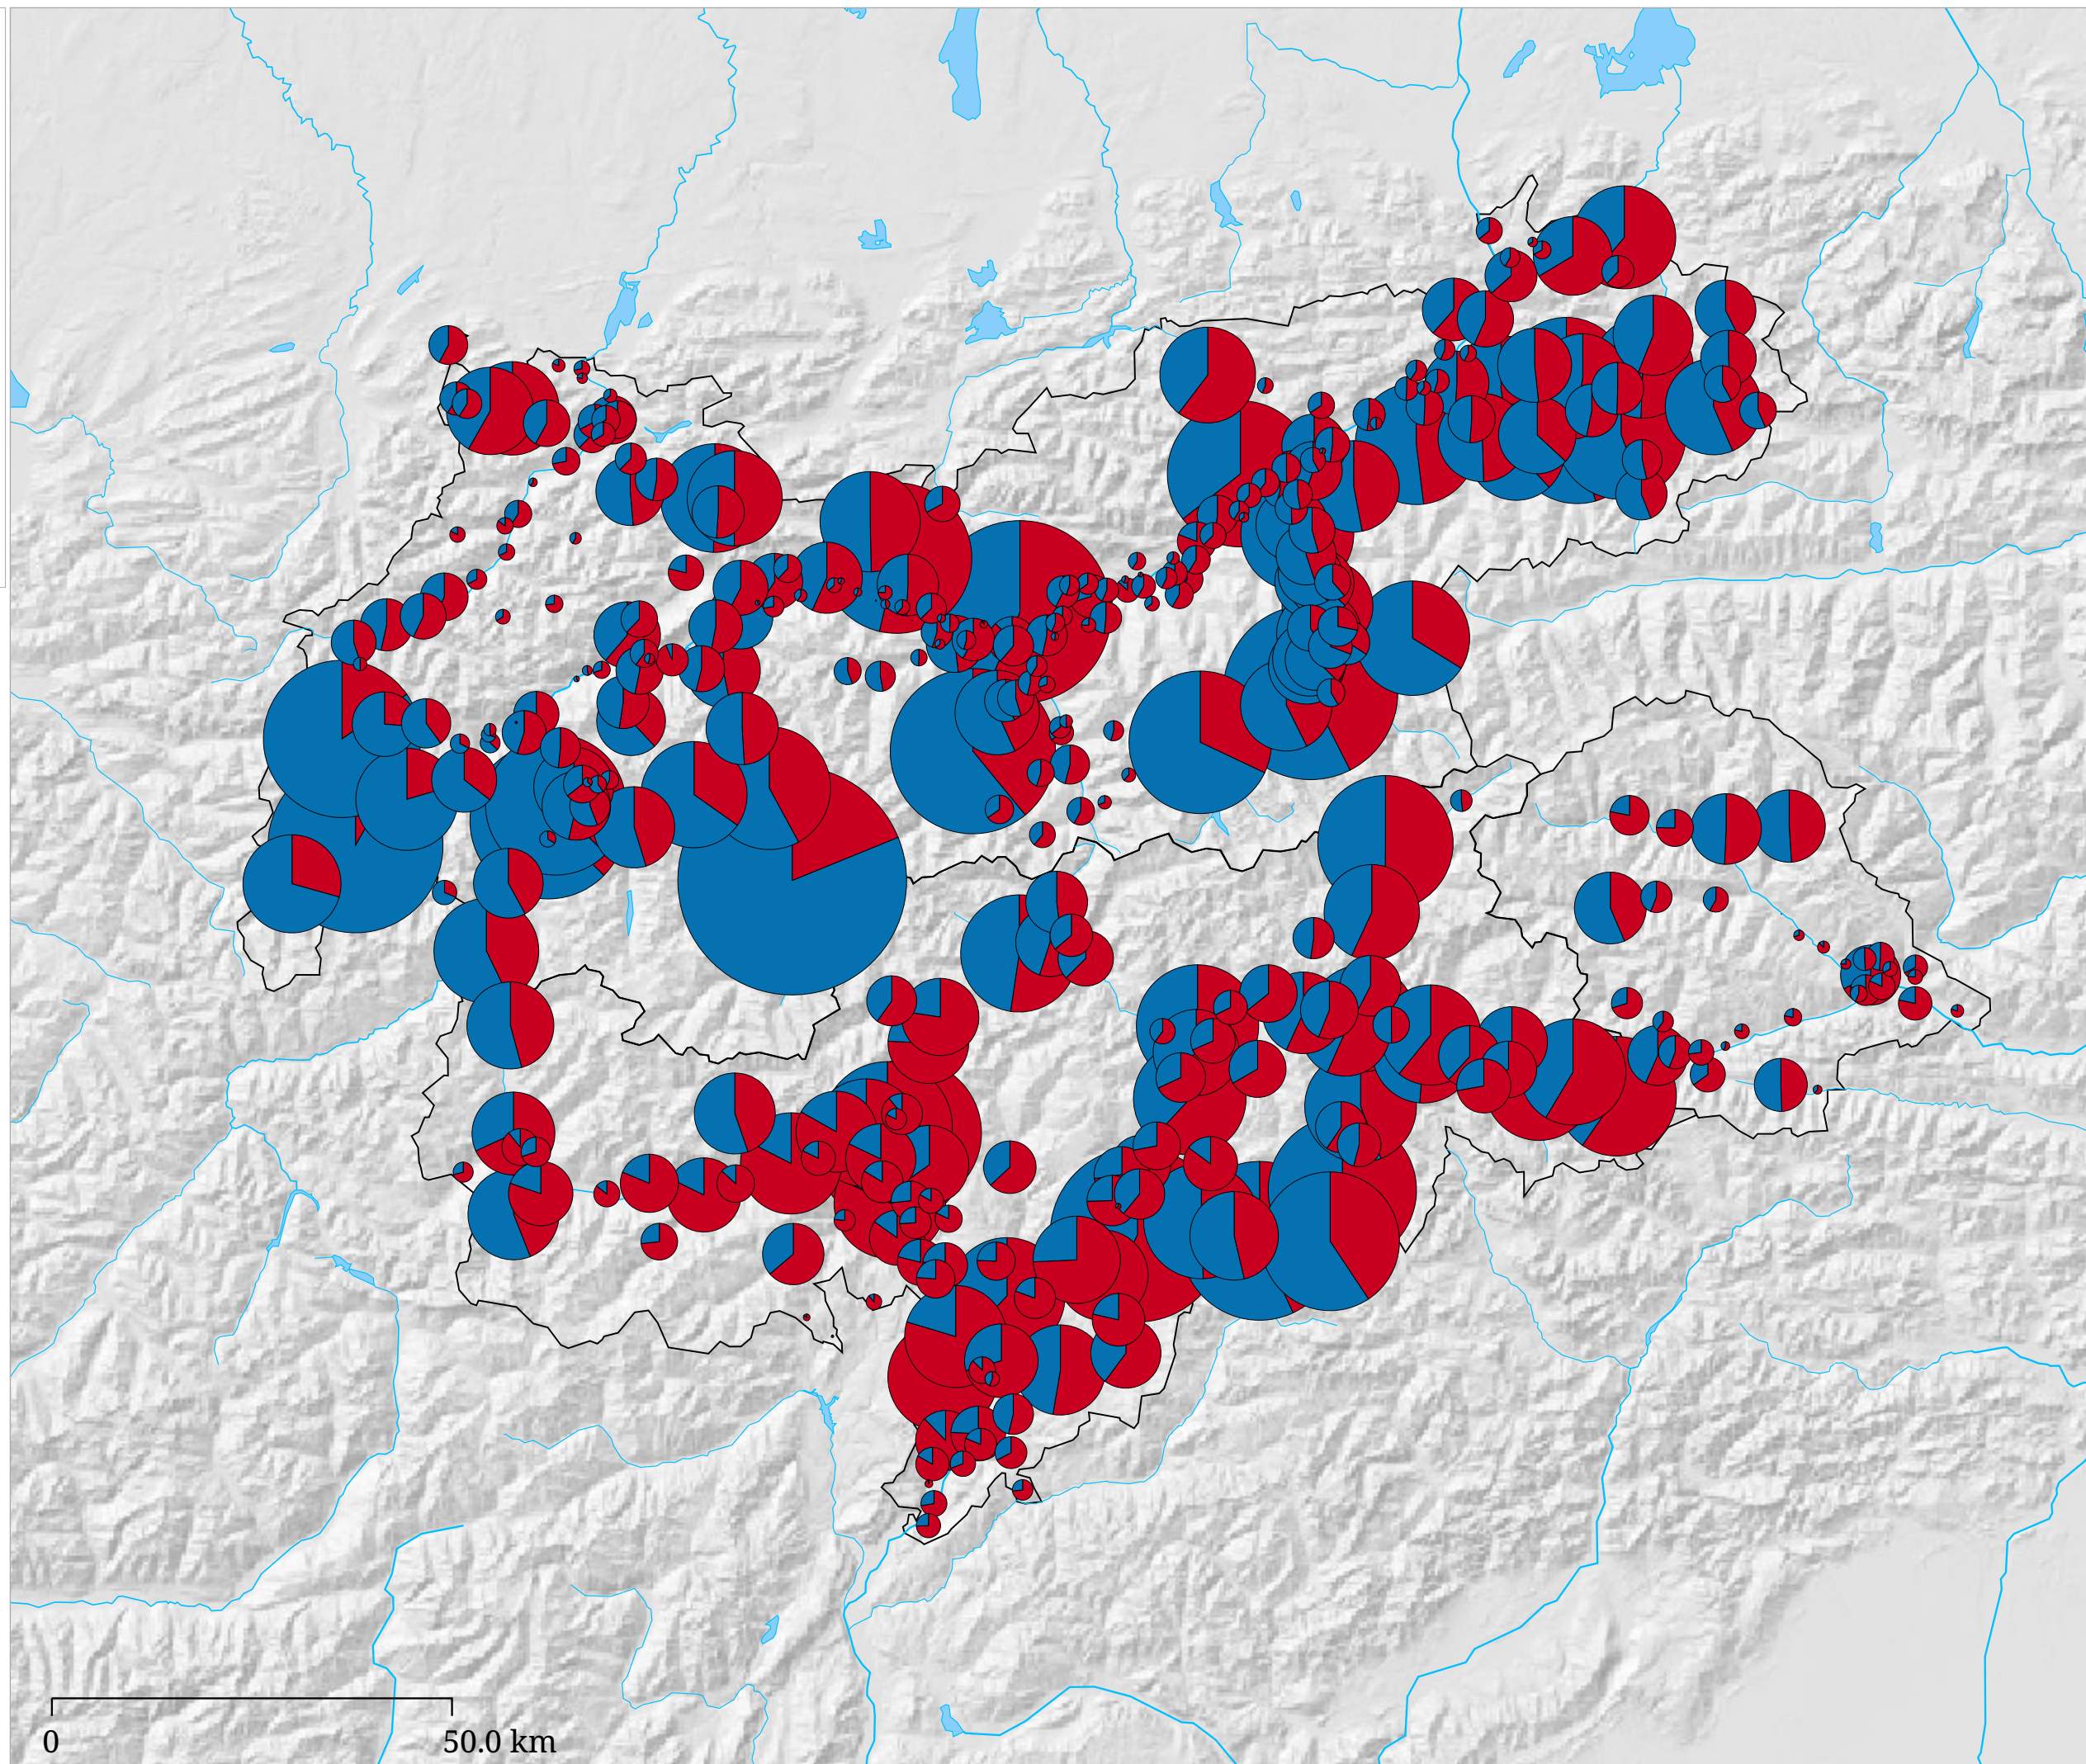

Kartenset »Aktuell - Tourismusjahr (in Arbeit)« Übernachtungen im Winter und Sommer (Tourismusjahr 2017)

Die Karte stellt die Übernachtungen im Winterhalbjahr (blau) denen des darauffolgenden Sommerhalbjahres (rot) gegenüber.

Kartenset »Aktuell - Tourismusjahr (in Arbeit)« Ankünfte im Winter und Sommer (Tourismusjahr 2017)

Ankünfte im Winter / Sommer

Die Karte stellt die Ankünfte im Winterhalbjahr (blau) denen des darauffolgenden Sommerhalbjahres (rot) gegenüber

Kartenset »Aktuell - Tourismusjahr (in Arbeit)« Aufenthaltsdauer im Winter und Sommer (Tourismusjahr 2017)

Die Karte stellt die durchschnittliche Aufenthaltsdauer im Winterhalbjahr (blau) der des darauffolgenden Sommerhalbjahres (rot) gegenüber

Kartenset »Aktuell - Tourismusjahr (in Arbeit)«
 Saisonale Verteilung der Tourismusintensität (Tourismusjahr 2017)

Die Karte zeigt einen Vergleich der Tourismusintensität im Winterhalbjahr mit jener im darauffolgenden Sommerhalbjahr. Die Größe der Kreise gibt die Tourismusintensität für das gesamte Tourismusjahr an. An der Farbe der Kreise lässt sich erkennen, in welcher Saison die Tourismusintensität überwiegt.