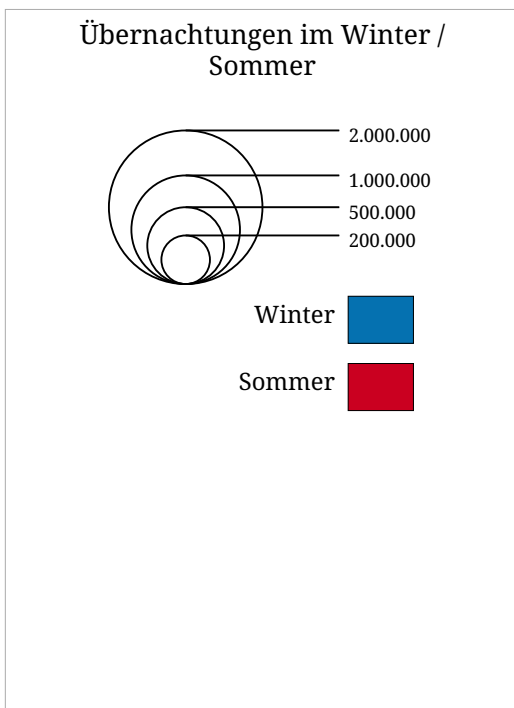

Kartenset »Aktuell - Tourismusjahr (in Arbeit)« Übernachtungen im Winter und Sommer (Tourismusjahr 2017)

Die Karte stellt die Übernachtungen im Winterhalbjahr (blau) denen des darauffolgenden Sommerhalbjahres (rot) gegenüber.

Kartenset »Aktuell - Tourismusjahr (in Arbeit)« Ankünfte im Winter und Sommer (Tourismusjahr 2017)

Ankünfte im Winter / Sommer

Die Karte stellt die Ankünfte im Winterhalbjahr (blau) denen des darauffolgenden Sommerhalbjahres (rot) gegenüber

Kartenset »Aktuell - Tourismusjahr (in Arbeit)« Aufenthaltsdauer im Winter und Sommer (Tourismusjahr 2017)

Die Karte stellt die durchschnittliche Aufenthaltsdauer im Winterhalbjahr (blau) der des darauffolgenden Sommerhalbjahres (rot) gegenüber

Kartenset »Aktuell - Tourismusjahr (in Arbeit)«
 Saisonale Verteilung der Tourismusintensität (Tourismusjahr 2017)

Die Karte zeigt einen Vergleich der Tourismusintensität im Winterhalbjahr mit jener im darauffolgenden Sommerhalbjahr. Die Größe der Kreise gibt die Tourismusintensität für das gesamte Tourismusjahr an. An der Farbe der Kreise lässt sich erkennen, in welcher Saison die Tourismusintensität überwiegt.