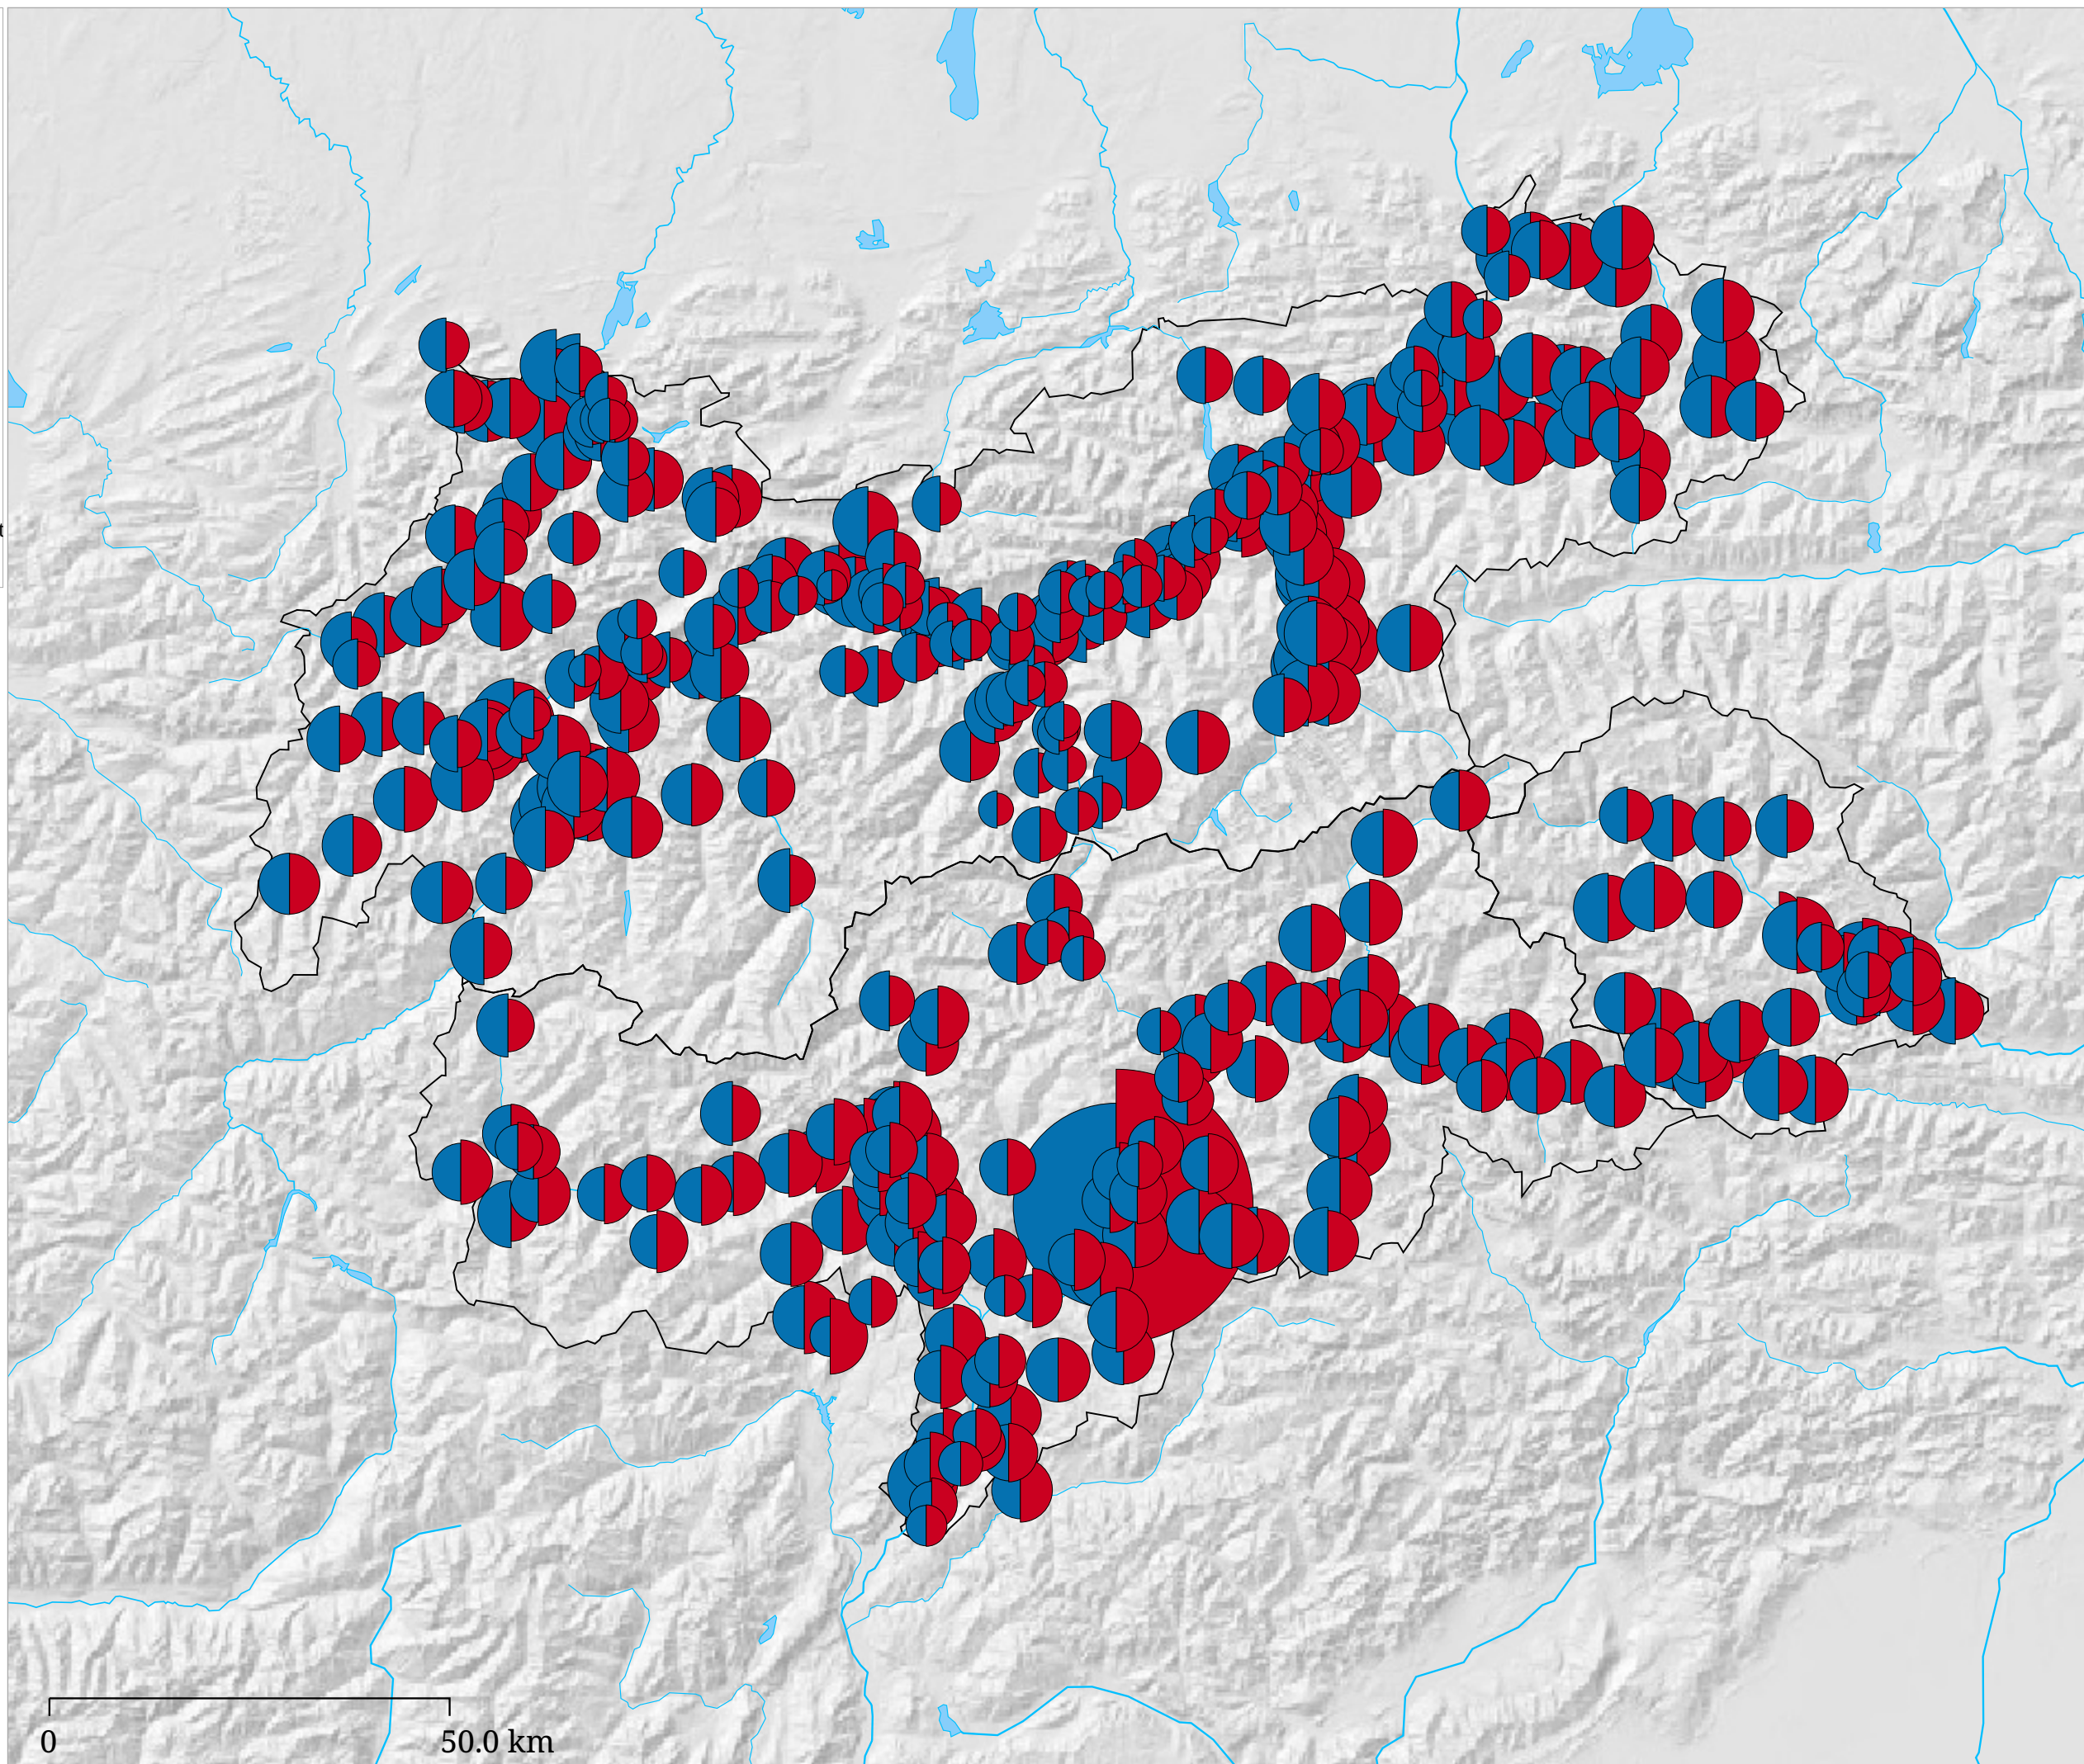

Kartenset »Aktuell - Tourismusjahr (in Arbeit)« Übernachtungen im Winter und Sommer (Tourismusjahr 2017)

Die Karte stellt die Übernachtungen im Winterhalbjahr (blau) denen des darauffolgenden Sommerhalbjahres (rot) gegenüber.

Kartenset »Aktuell - Tourismusjahr (in Arbeit)« Ankünfte im Winter und Sommer (Tourismusjahr 2017)

Ankünfte im Winter / Sommer

Die Karte stellt die Ankünfte im Winterhalbjahr (blau) denen des darauffolgenden Sommerhalbjahres (rot) gegenüber

Kartenset »Aktuell - Tourismusjahr (in Arbeit)« Aufenthaltsdauer im Winter und Sommer (Tourismusjahr 2017)

Die Karte stellt die durchschnittliche Aufenthaltsdauer im Winterhalbjahr (blau) der des darauffolgenden Sommerhalbjahres (rot) gegenüber

Kartenset »Aktuell - Tourismusjahr (in Arbeit)«
 Saisonale Verteilung der Tourismusintensität (Tourismusjahr 2017)

Die Karte zeigt einen Vergleich der Tourismusintensität im Winterhalbjahr mit jener im darauffolgenden Sommerhalbjahr. Die Größe der Kreise gibt die Tourismusintensität für das gesamte Tourismusjahr an. An der Farbe der Kreise lässt sich erkennen, in welcher Saison die Tourismusintensität überwiegt.