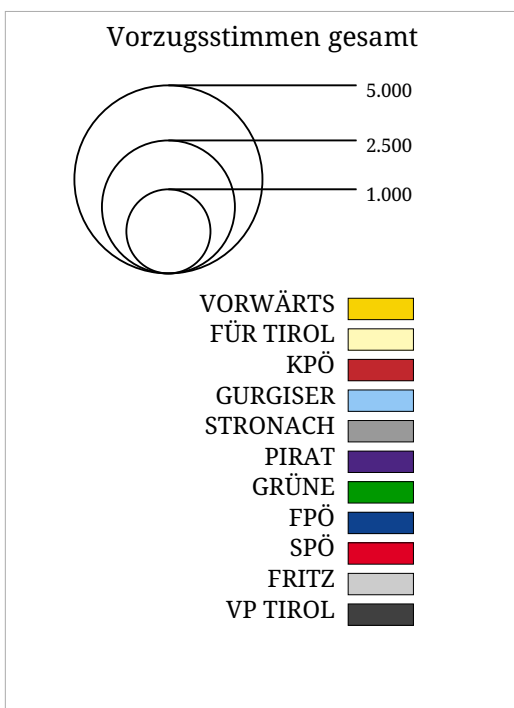

Vorzugsstimmen auf Bezirksebene

- VORWÄRTS
- FÜR TIROL
- KPÖ
- GURGISER
- STRONACH
- PIRAT
- GRÜNE
- FPÖ
- SPÖ
- FRITZ
- VP TIROL

Die Karte zeigt die bei der Landtagswahl 2013 in Tirol für die einzelnen Kandidaten abgegebenen Vorzugsstimmen auf Bezirksebene. Die Farbe der Kreise steht für die Parteizugehörigkeit, die Größe der Kreise zeigt die Zahl der abgegebenen Vorzugsstimmen. Die Position der Kreise entspricht dem Wohnort des Kandidaten, der Kandidatin

Vorzugsstimmen auf Landesebene

- VORWÄRTS
- FÜR TIROL
- KPÖ
- GURGISER
- STRONACH
- PIRAT
- GRÜNE
- FPÖ
- SPÖ
- FRITZ
- VP TIROL

Die Karte zeigt die bei der Landtagswahl 2013 in Tirol für die einzelnen Kandidaten abgegebenen Vorzugsstimmen auf Landesebene. Die Farbe der Kreise steht für die Parteizugehörigkeit, die Größe der Kreise zeigt die Zahl der abgegebenen Vorzugsstimmen. Die Position der Kreise entspricht dem Wohnort des Kandidaten, der Kandidatin

Die Karte zeigt die bei der Landtagswahl 2013 in Tirol für die einzelnen Kandidaten abgegebenen Vorzugsstimmen auf Bezirks- und Landesebene. Die Farbe der Kreise steht für die Parteizugehörigkeit, die Größe der Kreise zeigt die Zahl der abgegebenen Vorzugsstimmen. Die Position der Kreise entspricht dem Wohnort des Kandidaten, der Kandidatin