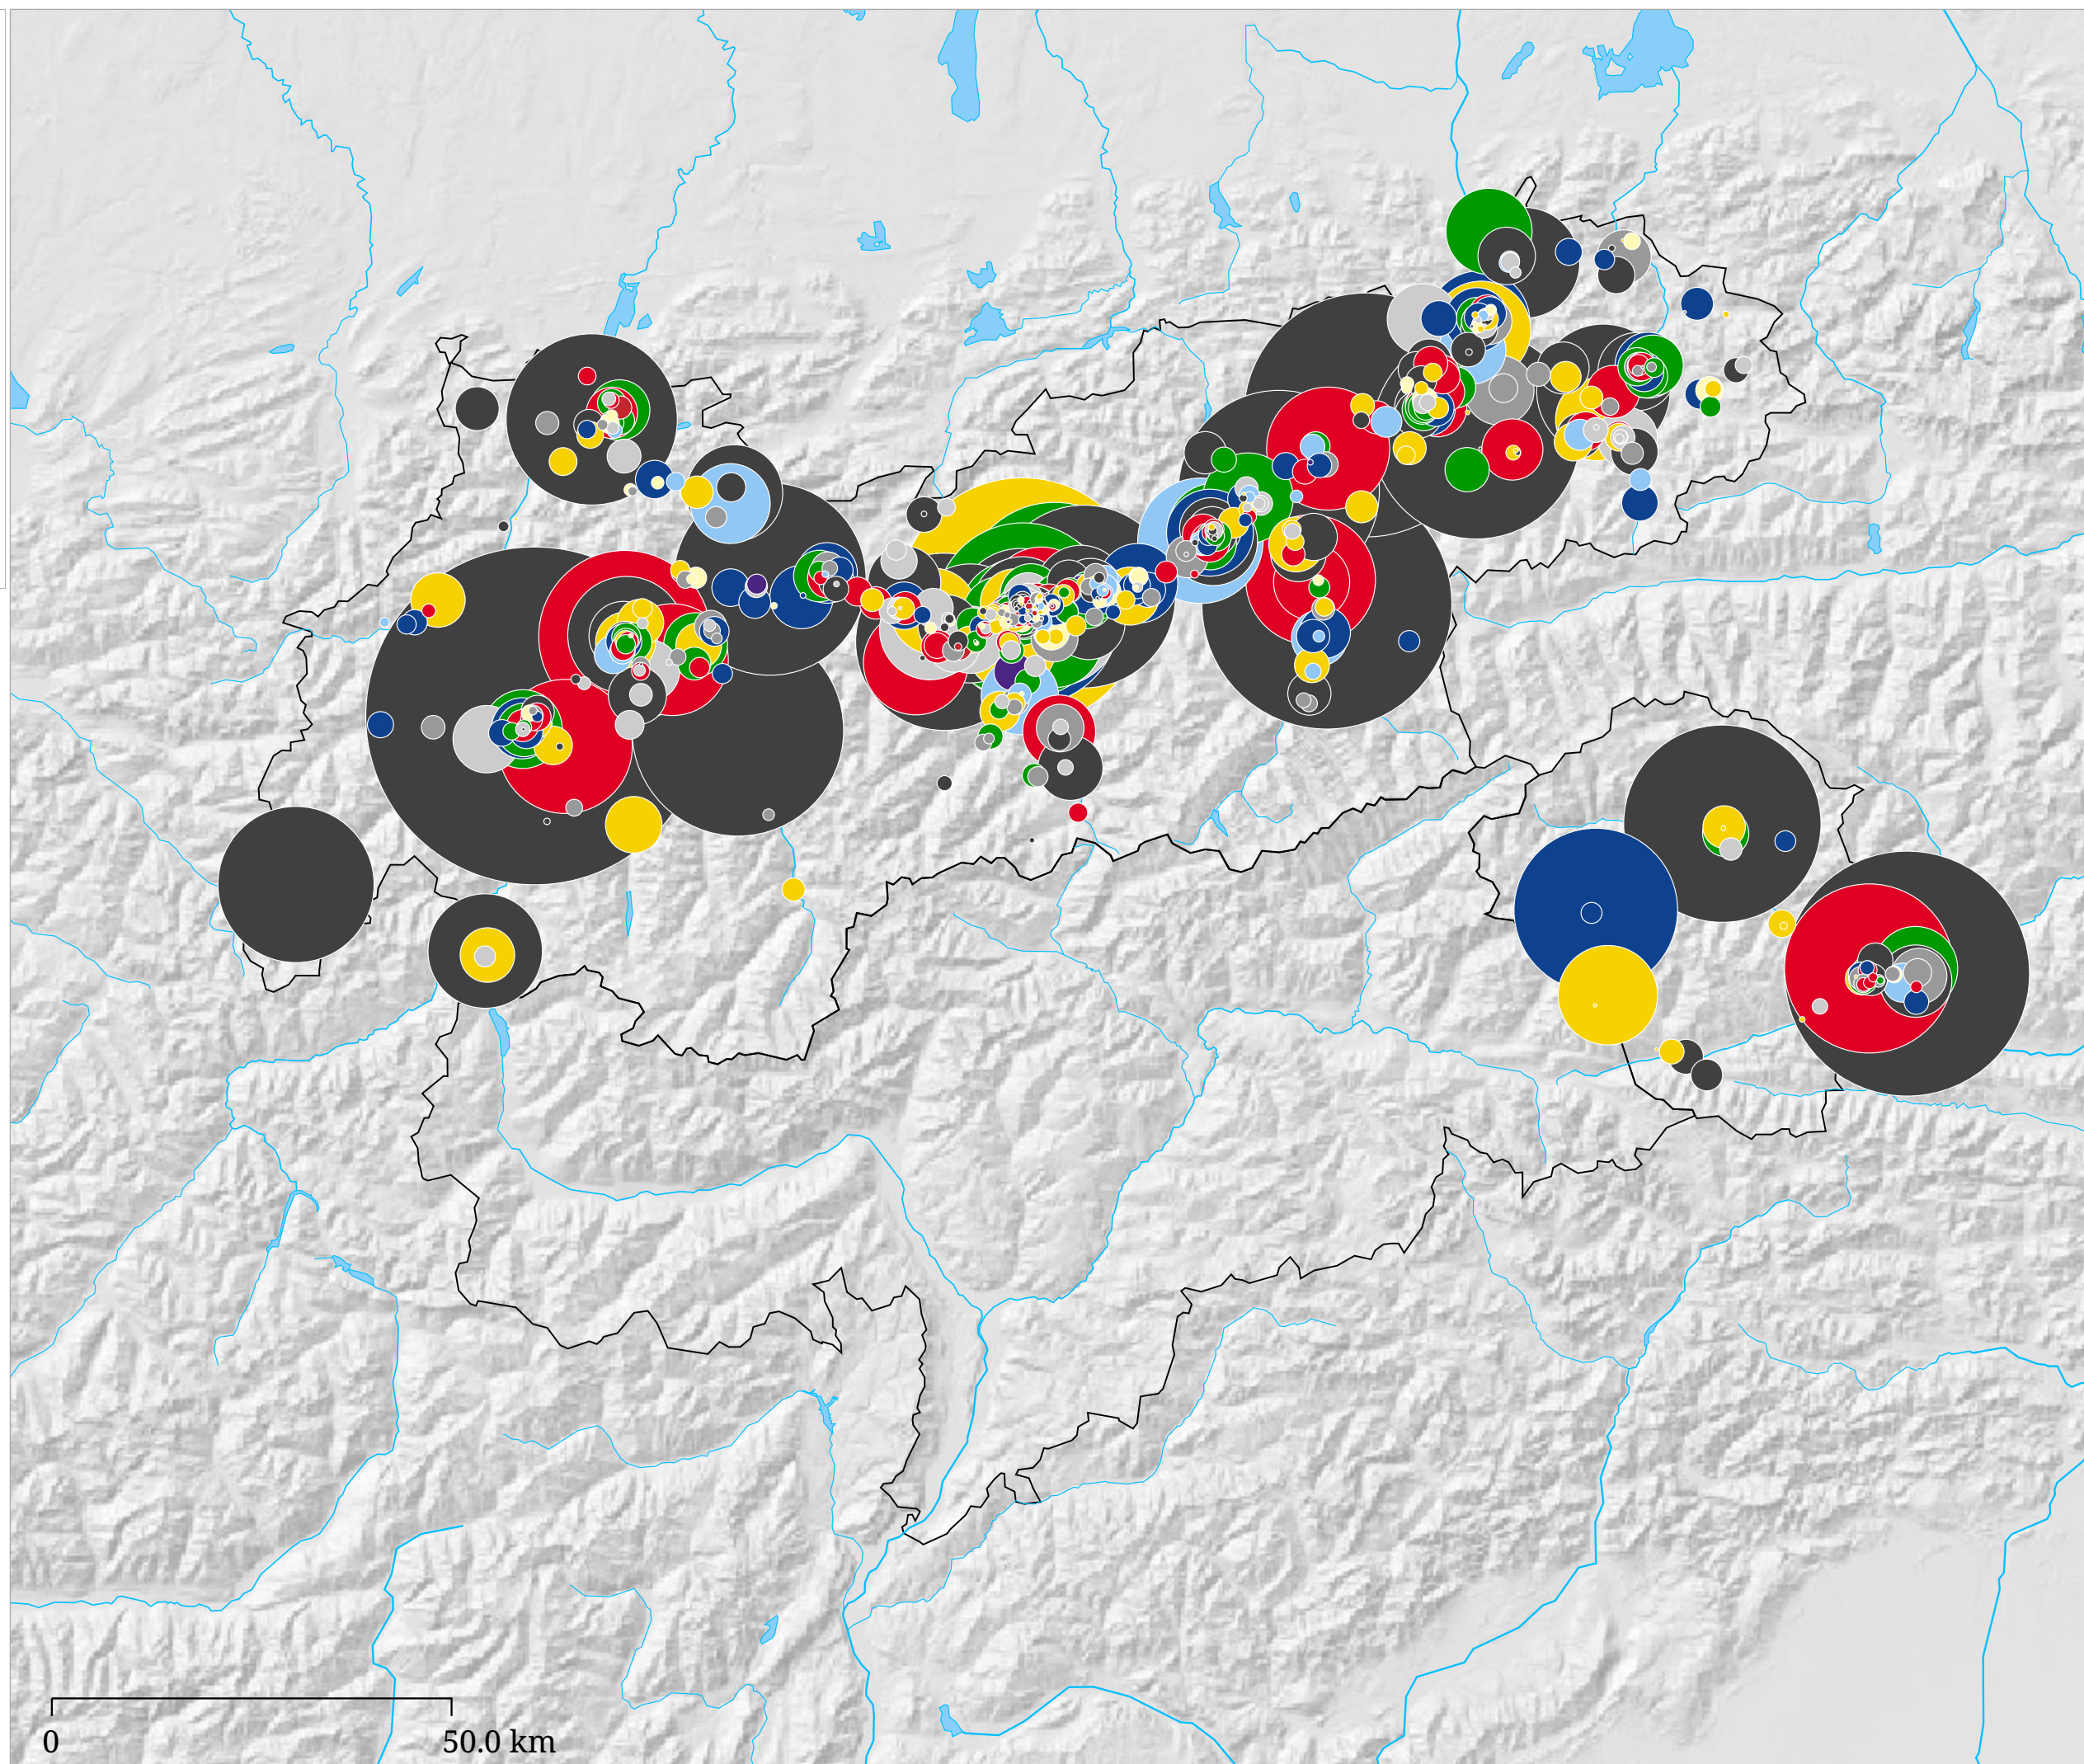

Vorzugsstimmen auf Bezirksebene

- VORWÄRTS
- FÜR TIROL
- KPÖ
- GURGISER
- STRONACH
- PIRAT
- GRÜNE
- FPÖ
- SPÖ
- FRITZ
- VP TIROL

Die Karte zeigt die bei der Landtagswahl 2013 in Tirol für die einzelnen Kandidaten abgegebenen Vorzugsstimmen auf Bezirksebene. Die Farbe der Kreise steht für die Parteizugehörigkeit, die Größe der Kreise zeigt die Zahl der abgegebenen Vorzugsstimmen. Die Position der Kreise entspricht dem Wohnort des Kandidaten, der Kandidatin

Vorzugsstimmen auf Landesebene

- VORWÄRTS
- FÜR TIROL
- KPÖ
- GURGISER
- STRONACH
- PIRAT
- GRÜNE
- FPÖ
- SPÖ
- FRITZ
- VP TIROL

Die Karte zeigt die bei der Landtagswahl 2013 in Tirol für die einzelnen Kandidaten abgegebenen Vorzugsstimmen auf Landesebene. Die Farbe der Kreise steht für die Parteizugehörigkeit, die Größe der Kreise zeigt die Zahl der abgegebenen Vorzugsstimmen. Die Position der Kreise entspricht dem Wohnort des Kandidaten, der Kandidatin

Die Karte zeigt die bei der Landtagswahl 2013 in Tirol für die einzelnen Kandidaten abgegebenen Vorzugsstimmen auf Bezirks- und Landesebene. Die Farbe der Kreise steht für die Parteizugehörigkeit, die Größe der Kreise zeigt die Zahl der abgegebenen Vorzugsstimmen. Die Position der Kreise entspricht dem Wohnort des Kandidaten, der Kandidatin