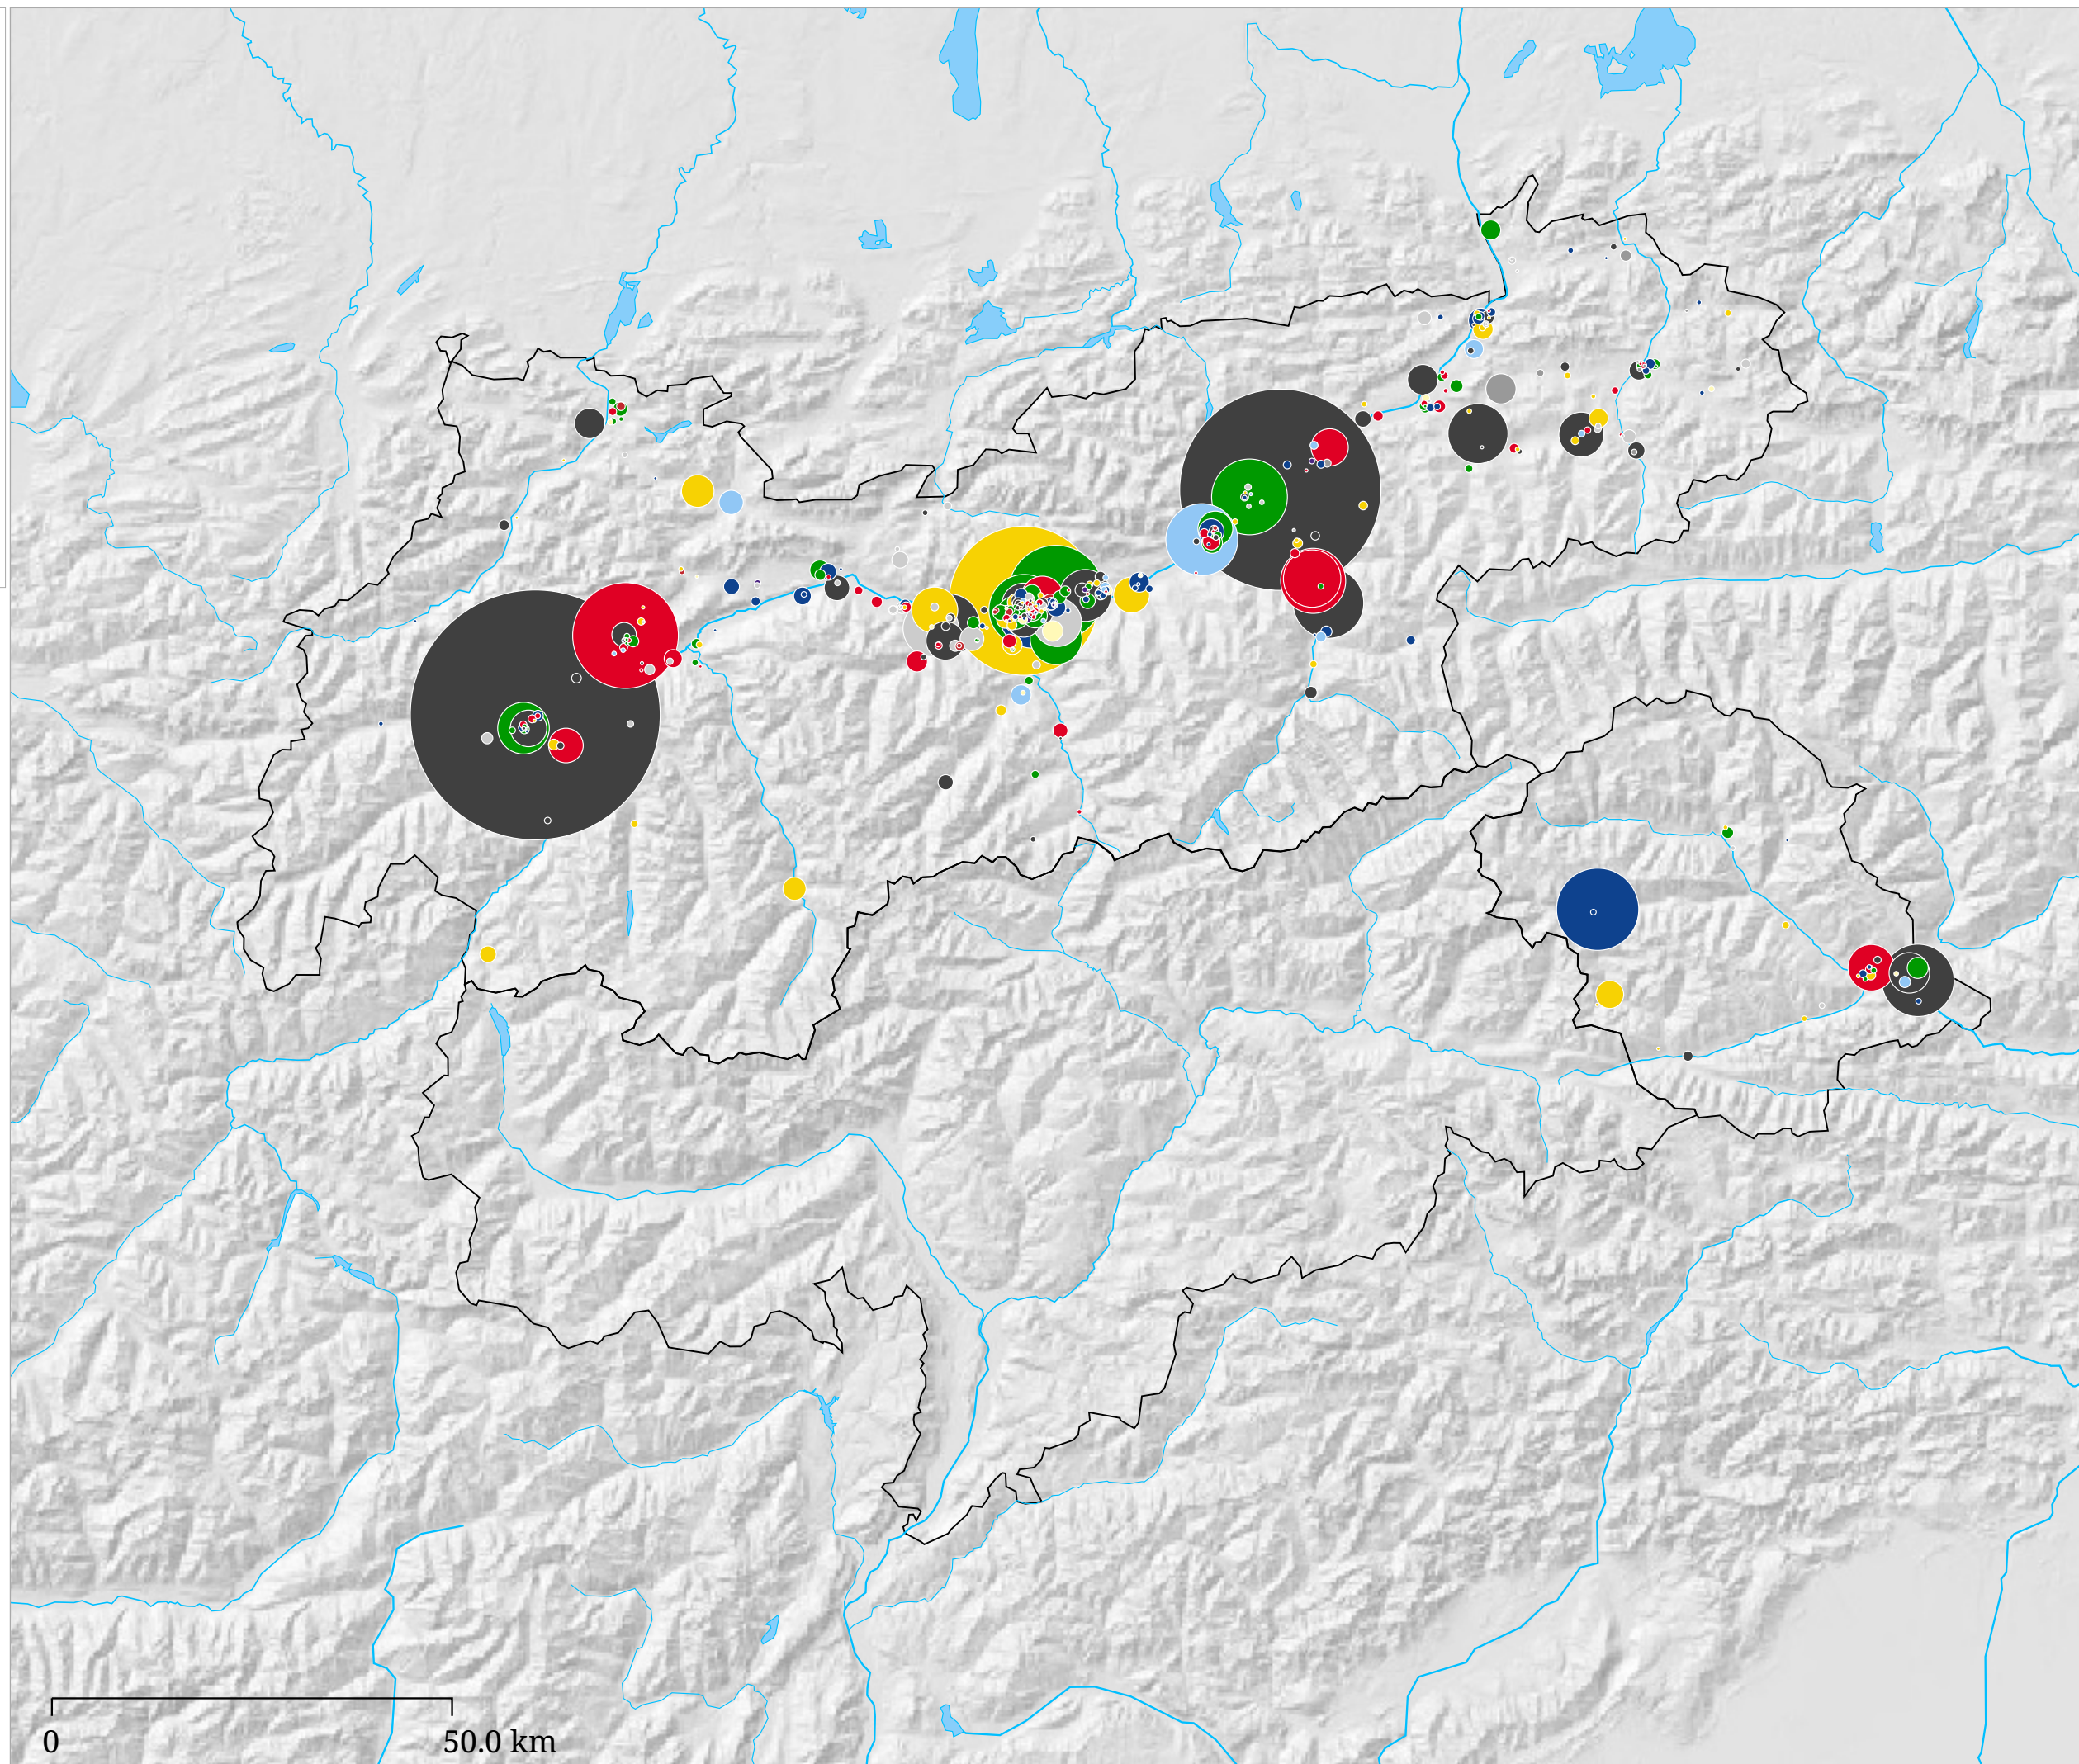

Vorzugsstimmen auf Bezirksebene

- VORWÄRTS
- FÜR TIROL
- KPÖ
- GURGISER
- STRONACH
- PIRAT
- GRÜNE
- FPÖ
- SPÖ
- FRITZ
- VP TIROL

Die Karte zeigt die bei der Landtagswahl 2013 in Tirol für die einzelnen Kandidaten abgegebenen Vorzugsstimmen auf Bezirksebene. Die Farbe der Kreise steht für die Parteizugehörigkeit, die Größe der Kreise zeigt die Zahl der abgegebenen Vorzugsstimmen. Die Position der Kreise entspricht dem Wohnort des Kandidaten, der Kandidatin

Vorzugsstimmen auf Landesebene

- VORWÄRTS
- FÜR TIROL
- KPÖ
- GURGISER
- STRONACH
- PIRAT
- GRÜNE
- FPÖ
- SPÖ
- FRITZ
- VP TIROL

Die Karte zeigt die bei der Landtagswahl 2013 in Tirol für die einzelnen Kandidaten abgegebenen Vorzugsstimmen auf Landesebene. Die Farbe der Kreise steht für die Parteizugehörigkeit, die Größe der Kreise zeigt die Zahl der abgegebenen Vorzugsstimmen. Die Position der Kreise entspricht dem Wohnort des Kandidaten, der Kandidatin

Die Karte zeigt die bei der Landtagswahl 2013 in Tirol für die einzelnen Kandidaten abgegebenen Vorzugsstimmen auf Bezirks- und Landesebene. Die Farbe der Kreise steht für die Parteizugehörigkeit, die Größe der Kreise zeigt die Zahl der abgegebenen Vorzugsstimmen. Die Position der Kreise entspricht dem Wohnort des Kandidaten, der Kandidatin