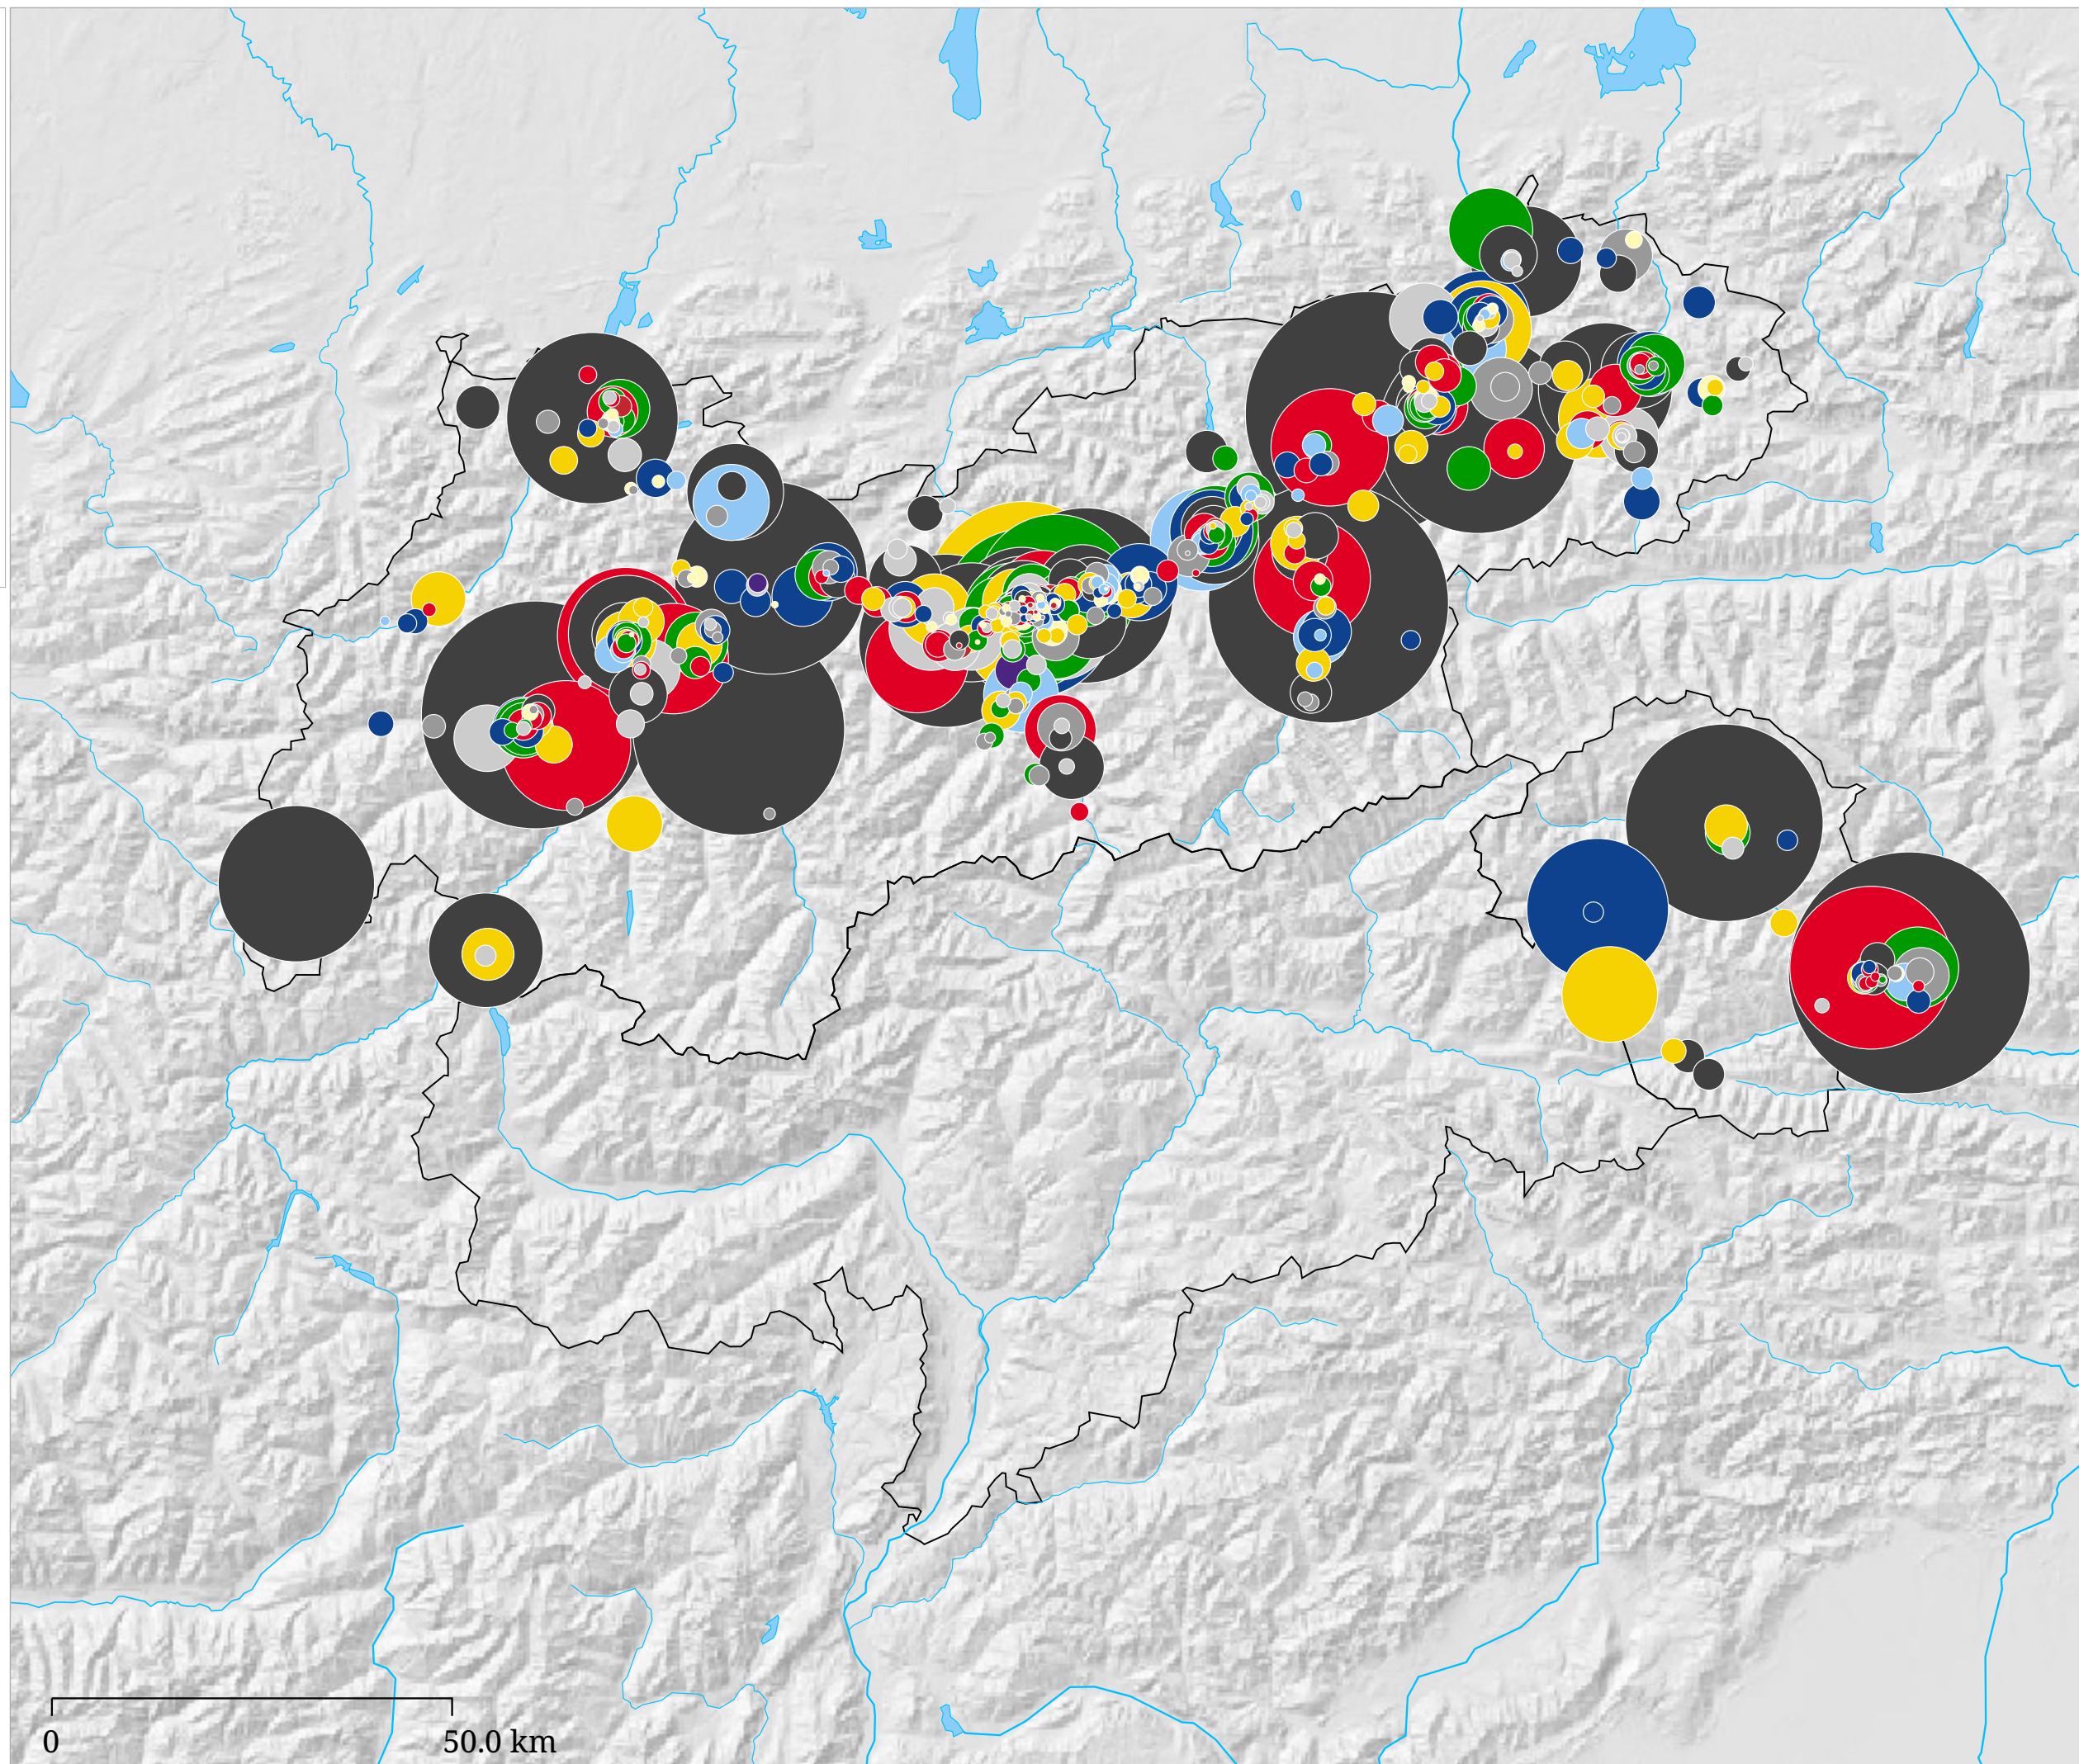

Vorzugsstimmen auf Bezirksebene

- VORWÄRTS
- FÜR TIROL
- KPÖ
- GURGISER
- STRONACH
- PIRAT
- GRÜNE
- FPÖ
- SPÖ
- FRITZ
- VP TIROL

Die Karte zeigt die bei der Landtagswahl 2013 in Tirol für die einzelnen Kandidaten abgegebenen Vorzugsstimmen auf Bezirksebene. Die Farbe der Kreise steht für die Parteizugehörigkeit, die Größe der Kreise zeigt die Zahl der abgegebenen Vorzugsstimmen. Die Position der Kreise entspricht dem Wohnort des Kandidaten, der Kandidatin

Vorzugsstimmen auf Landesebene

- VORWÄRTS
- FÜR TIROL
- KPÖ
- GURGISER
- STRONACH
- PIRAT
- GRÜNE
- FPÖ
- SPÖ
- FRITZ
- VP TIROL

Die Karte zeigt die bei der Landtagswahl 2013 in Tirol für die einzelnen Kandidaten abgegebenen Vorzugsstimmen auf Landesebene. Die Farbe der Kreise steht für die Parteizugehörigkeit, die Größe der Kreise zeigt die Zahl der abgegebenen Vorzugsstimmen. Die Position der Kreise entspricht dem Wohnort des Kandidaten, der Kandidatin

Die Karte zeigt die bei der Landtagswahl 2013 in Tirol für die einzelnen Kandidaten abgegebenen Vorzugsstimmen auf Bezirks- und Landesebene. Die Farbe der Kreise steht für die Parteizugehörigkeit, die Größe der Kreise zeigt die Zahl der abgegebenen Vorzugsstimmen. Die Position der Kreise entspricht dem Wohnort des Kandidaten, der Kandidatin