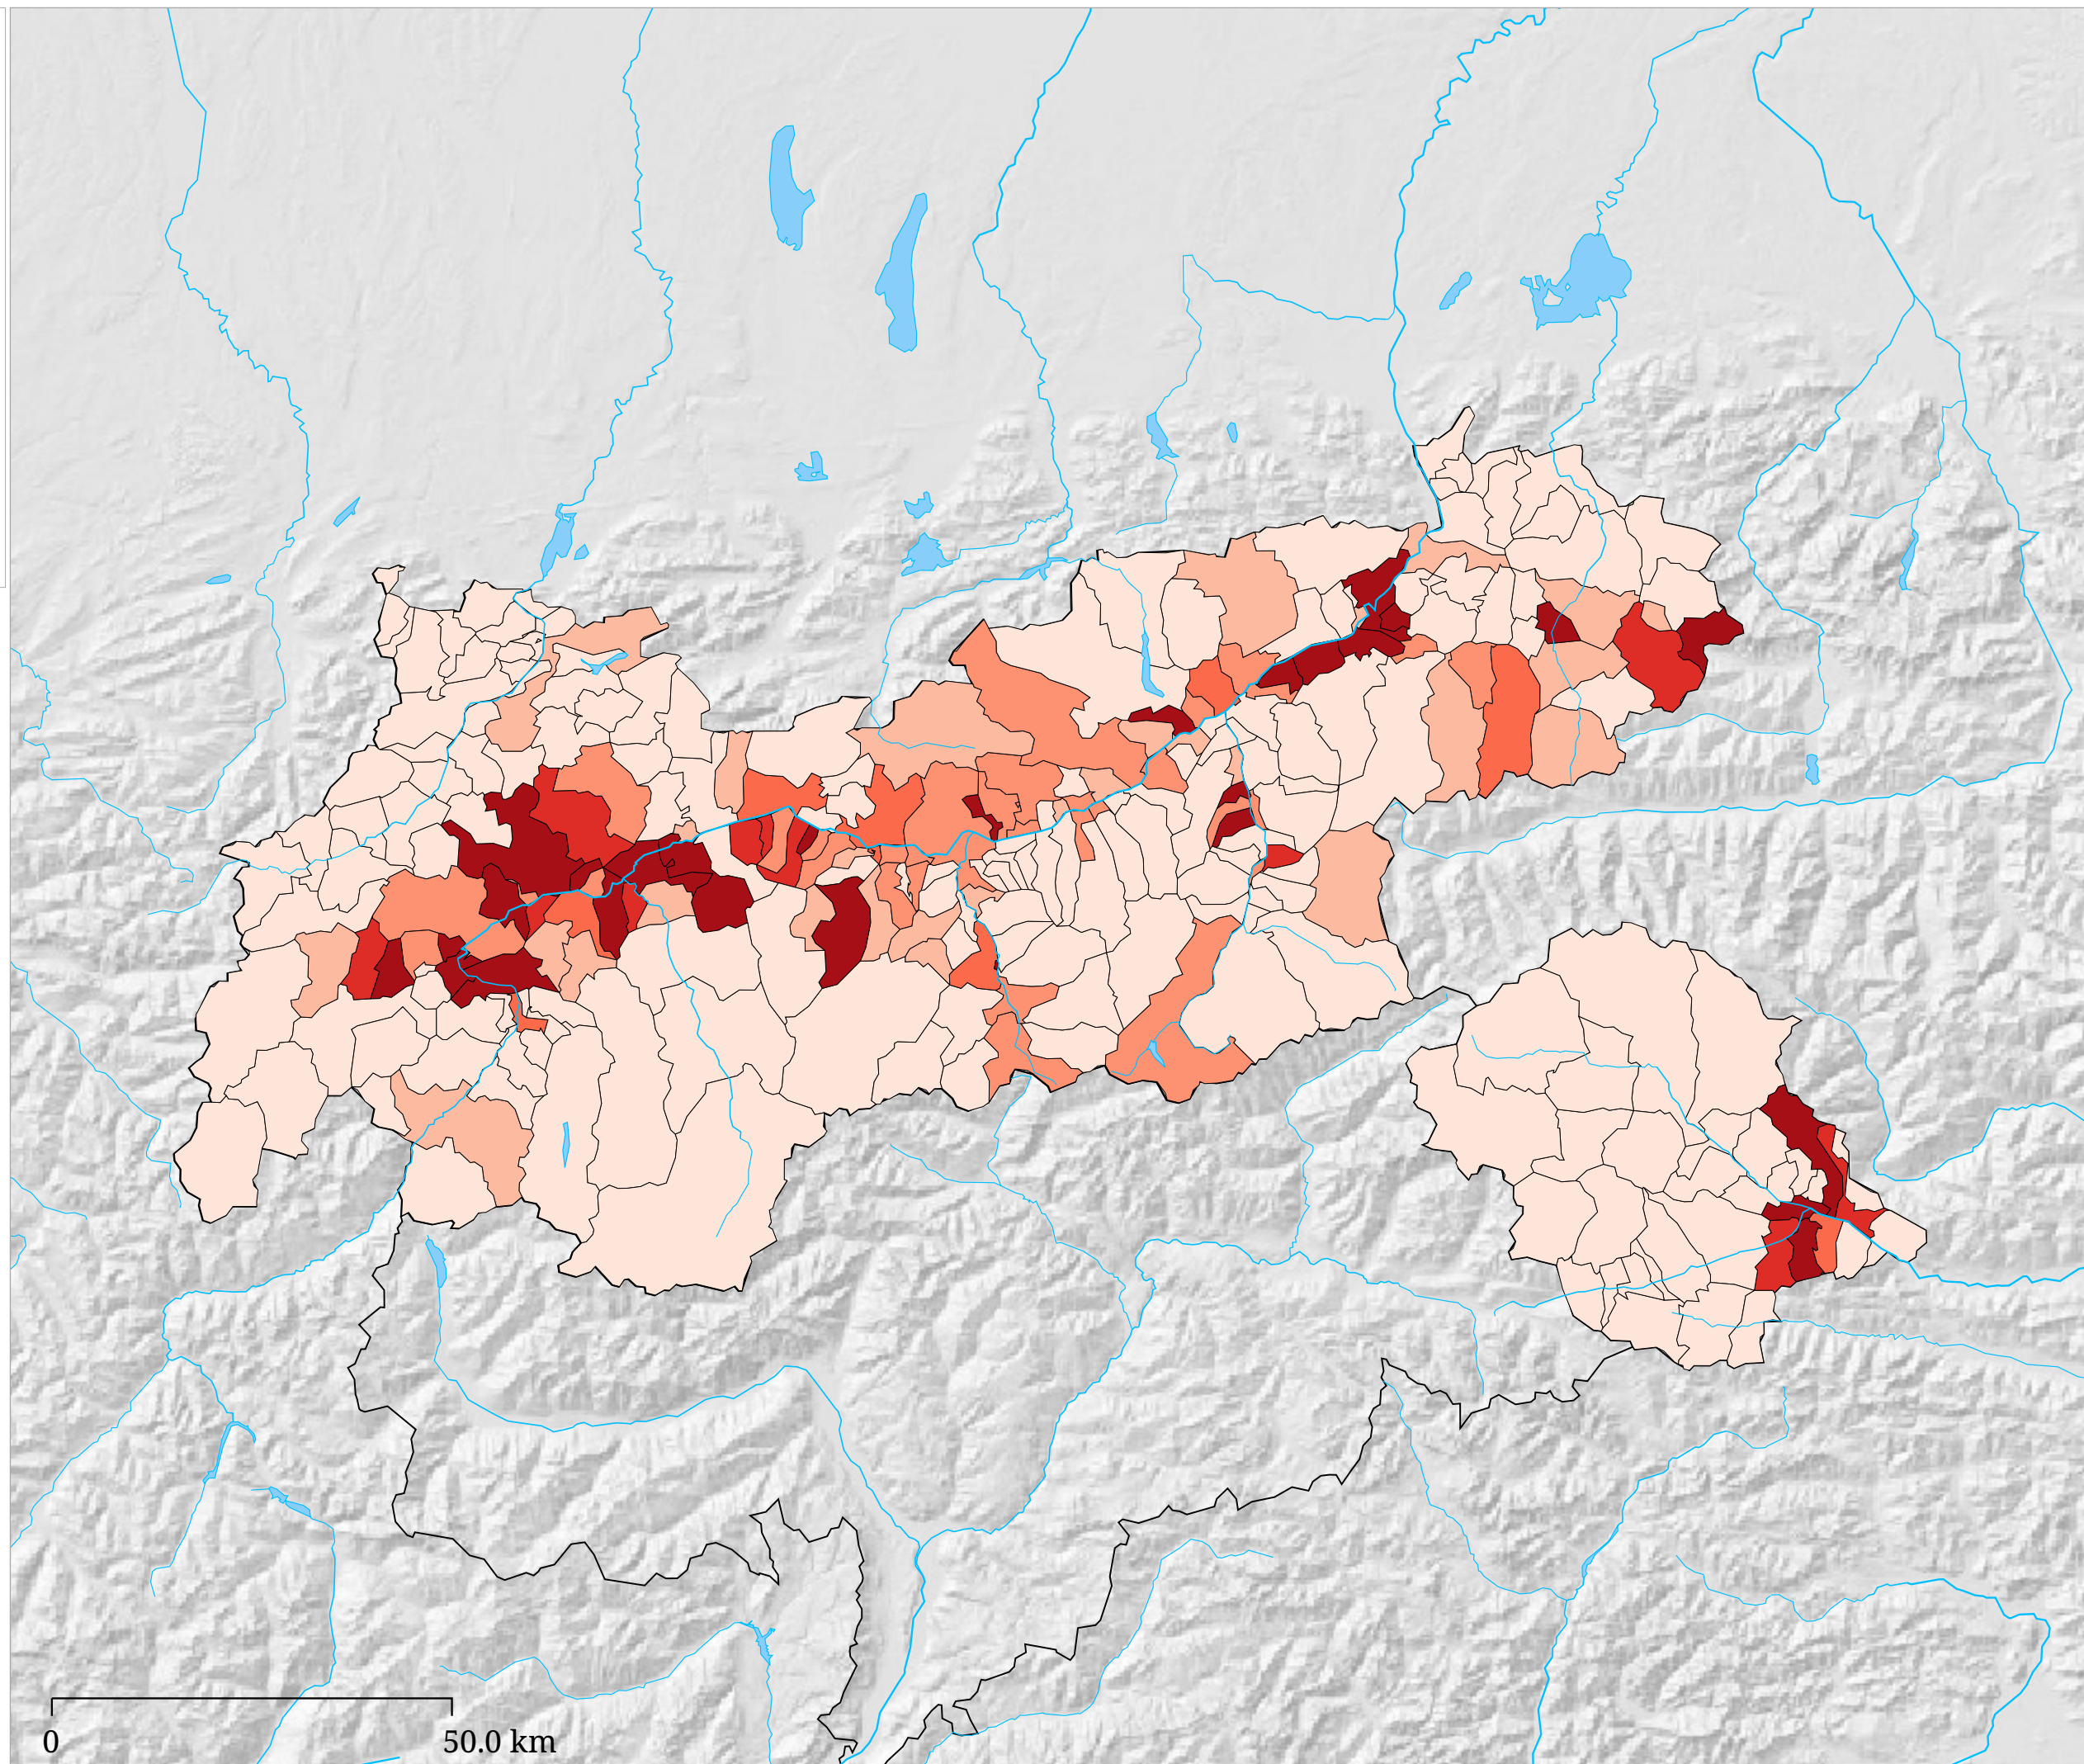

Stimmenanteil VP TIROL (%)

Die Karte zeigt die für die Liste "Tiroler Volkspartei - Landeshauptmann Günther Platter" abgegebenen Stimmen

Stimmenanteil FRITZ (%)

Die Karte zeigt die für die Liste "Bürgerforum Tirol - Liste Fritz" abgegebenen Stimmen

Kartenset »Landtagswahl 2013 Tirol / Parteien« Stimmen "Sozialdemokratische Partei Österreichs" (SPÖ)

Stimmenanteil SPÖ (%)

0 50.0 km

Die Karte zeigt die für die Liste "Sozialdemokratische Partei Österreichs – Tirol" abgegebenen Stimmen

Kartenset »Landtagswahl 2013 Tirol / Parteien« Stimmen "Freiheitliche Partei Österreich" (FPÖ)

Stimmenanteil FPÖ (%)

0 50.0 km

Die Karte zeigt die für die Liste "Freiheitliche Partei Österreich - die Tiroler Freiheitlichen" abgegebenen Stimmen

Stimmenanteil GRÜNE (%)

0 50.0 km

Die Karte zeigt die für die Liste "Die Grünen - Die Grüne Alternative Tirol" abgegebenen Stimmen

Stimmenanteil PIRAT (%)

0 50.0 km

Die Karte zeigt die für die Liste "Piraten Partei Tirol" abgegebenen Stimmen