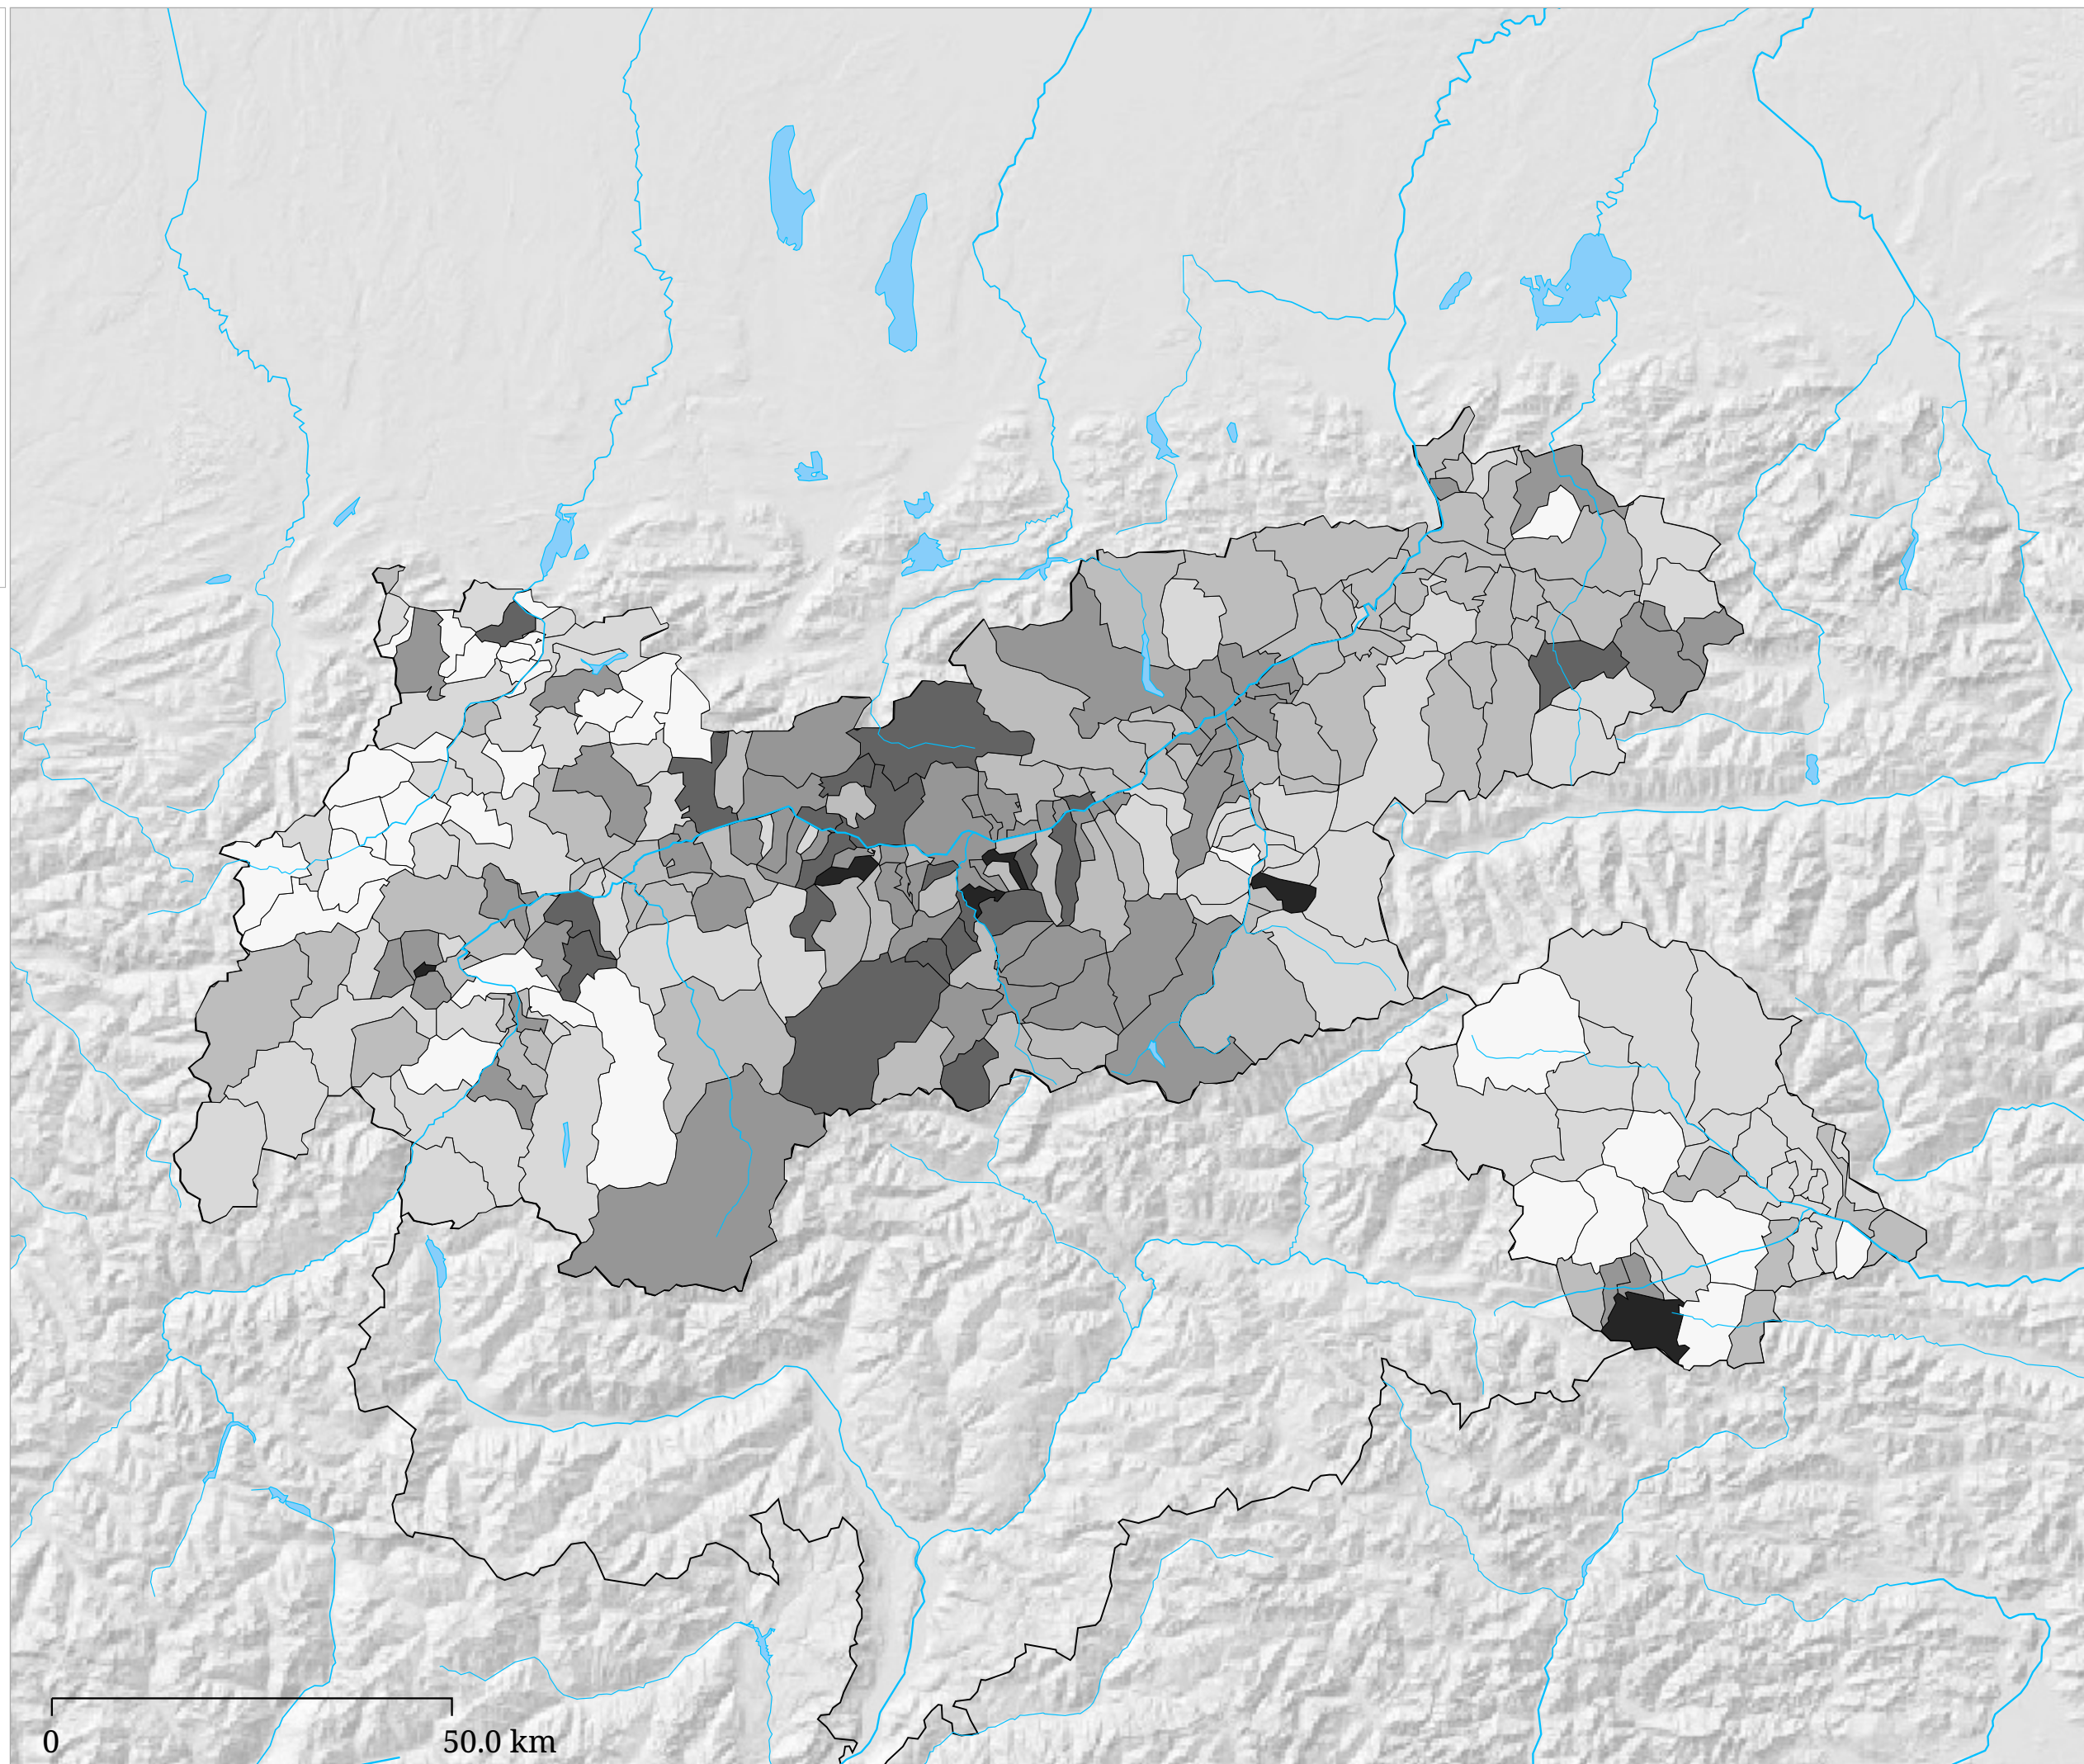

Stimmenanteil VP TIROL (%)

Die Karte zeigt die für die Liste "Tiroler Volkspartei - Landeshauptmann Günther Platter" abgegebenen Stimmen

Stimmenanteil FRITZ (%)

Die Karte zeigt die für die Liste "Bürgerforum Tirol - Liste Fritz" abgegebenen Stimmen

Kartenset »Landtagswahl 2013 Tirol / Parteien« Stimmen "Sozialdemokratische Partei Österreichs" (SPÖ)

Stimmenanteil SPÖ (%)

0 50.0 km

Die Karte zeigt die für die Liste "Sozialdemokratische Partei Österreichs – Tirol" abgegebenen Stimmen

Kartenset »Landtagswahl 2013 Tirol / Parteien« Stimmen "Freiheitliche Partei Österreich" (FPÖ)

Stimmenanteil FPÖ (%)

0 50.0 km

Die Karte zeigt die für die Liste "Freiheitliche Partei Österreich - die Tiroler Freiheitlichen" abgegebenen Stimmen

Stimmenanteil GRÜNE (%)

0 50.0 km

Die Karte zeigt die für die Liste "Die Grünen - Die Grüne Alternative Tirol" abgegebenen Stimmen

Stimmenanteil PIRAT (%)

0 50.0 km

Die Karte zeigt die für die Liste "Piraten Partei Tirol" abgegebenen Stimmen