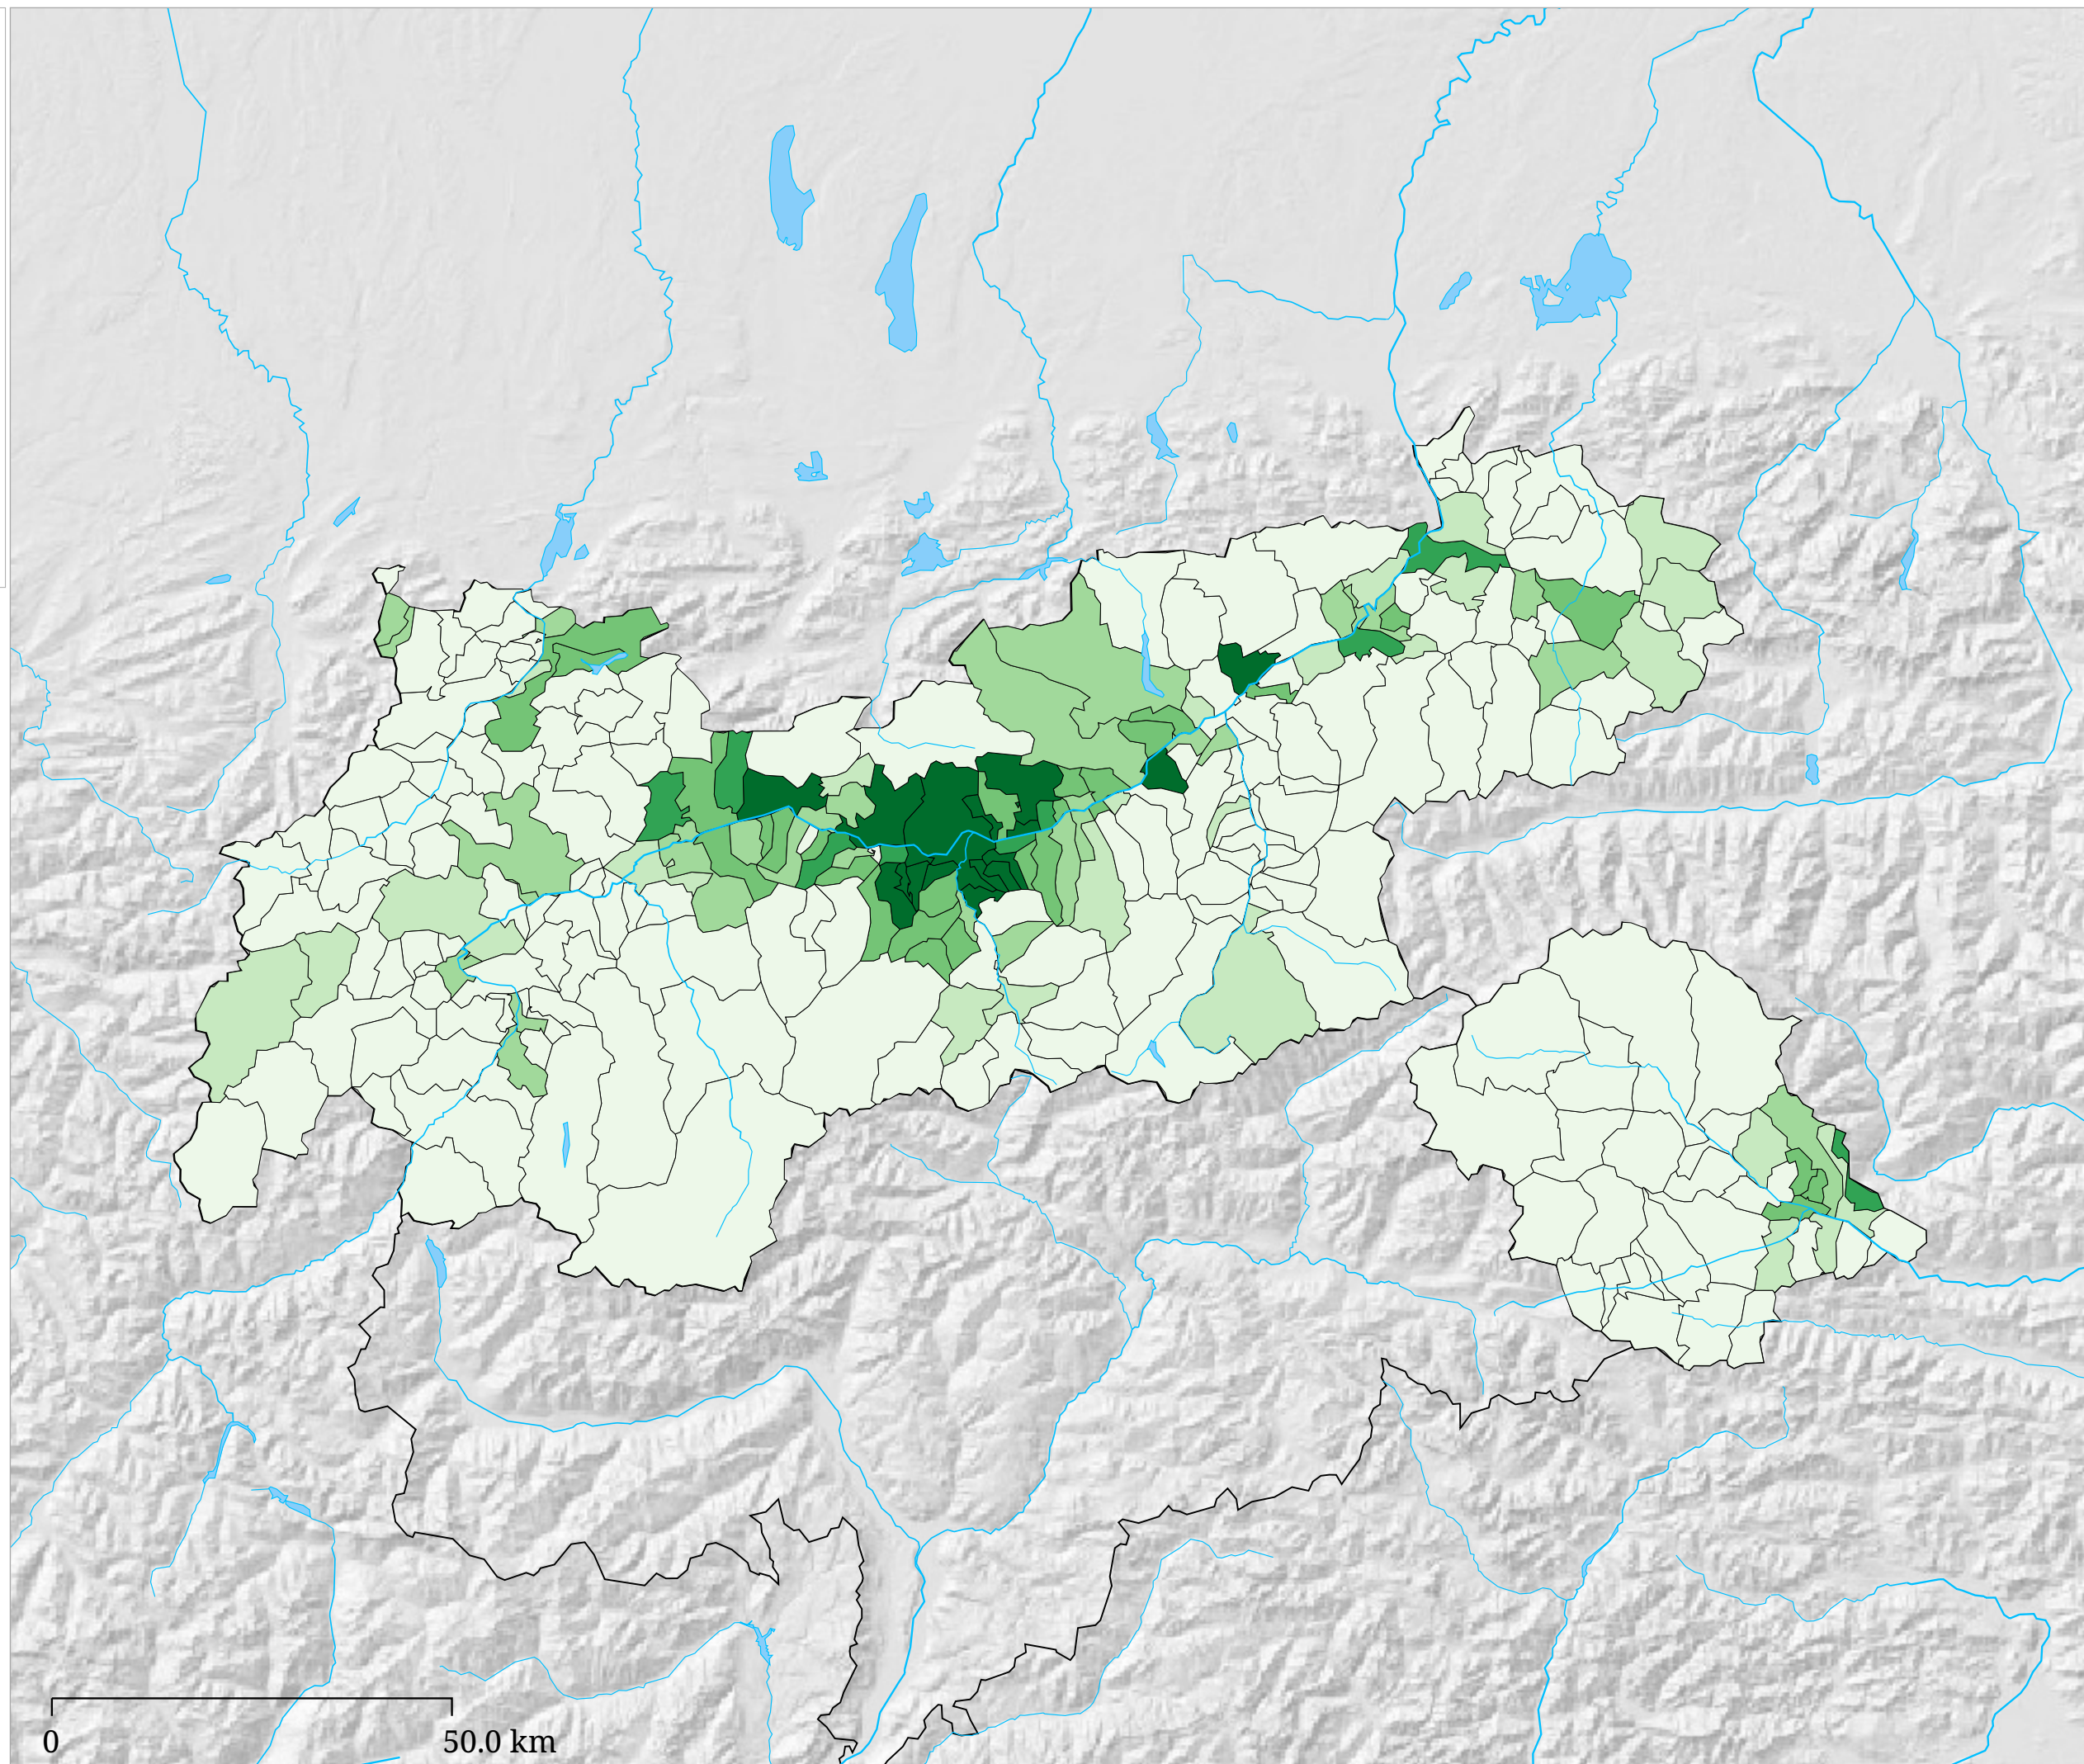

Stimmenanteil VP TIROL (%)

Die Karte zeigt die für die Liste "Tiroler Volkspartei - Landeshauptmann Günther Platter" abgegebenen Stimmen

Stimmenanteil FRITZ (%)

Die Karte zeigt die für die Liste "Bürgerforum Tirol - Liste Fritz" abgegebenen Stimmen

Kartenset »Landtagswahl 2013 Tirol / Parteien« Stimmen "Sozialdemokratische Partei Österreichs" (SPÖ)

Stimmenanteil SPÖ (%)

0 50.0 km

Die Karte zeigt die für die Liste "Sozialdemokratische Partei Österreichs – Tirol" abgegebenen Stimmen

Kartenset »Landtagswahl 2013 Tirol / Parteien« Stimmen "Freiheitliche Partei Österreich" (FPÖ)

Stimmenanteil FPÖ (%)

0 50.0 km

Die Karte zeigt die für die Liste "Freiheitliche Partei Österreich - die Tiroler Freiheitlichen" abgegebenen Stimmen

Stimmenanteil GRÜNE (%)

0 50.0 km

Die Karte zeigt die für die Liste "Die Grünen - Die Grüne Alternative Tirol" abgegebenen Stimmen

Stimmenanteil PIRAT (%)

0 50.0 km

Die Karte zeigt die für die Liste "Piraten Partei Tirol" abgegebenen Stimmen