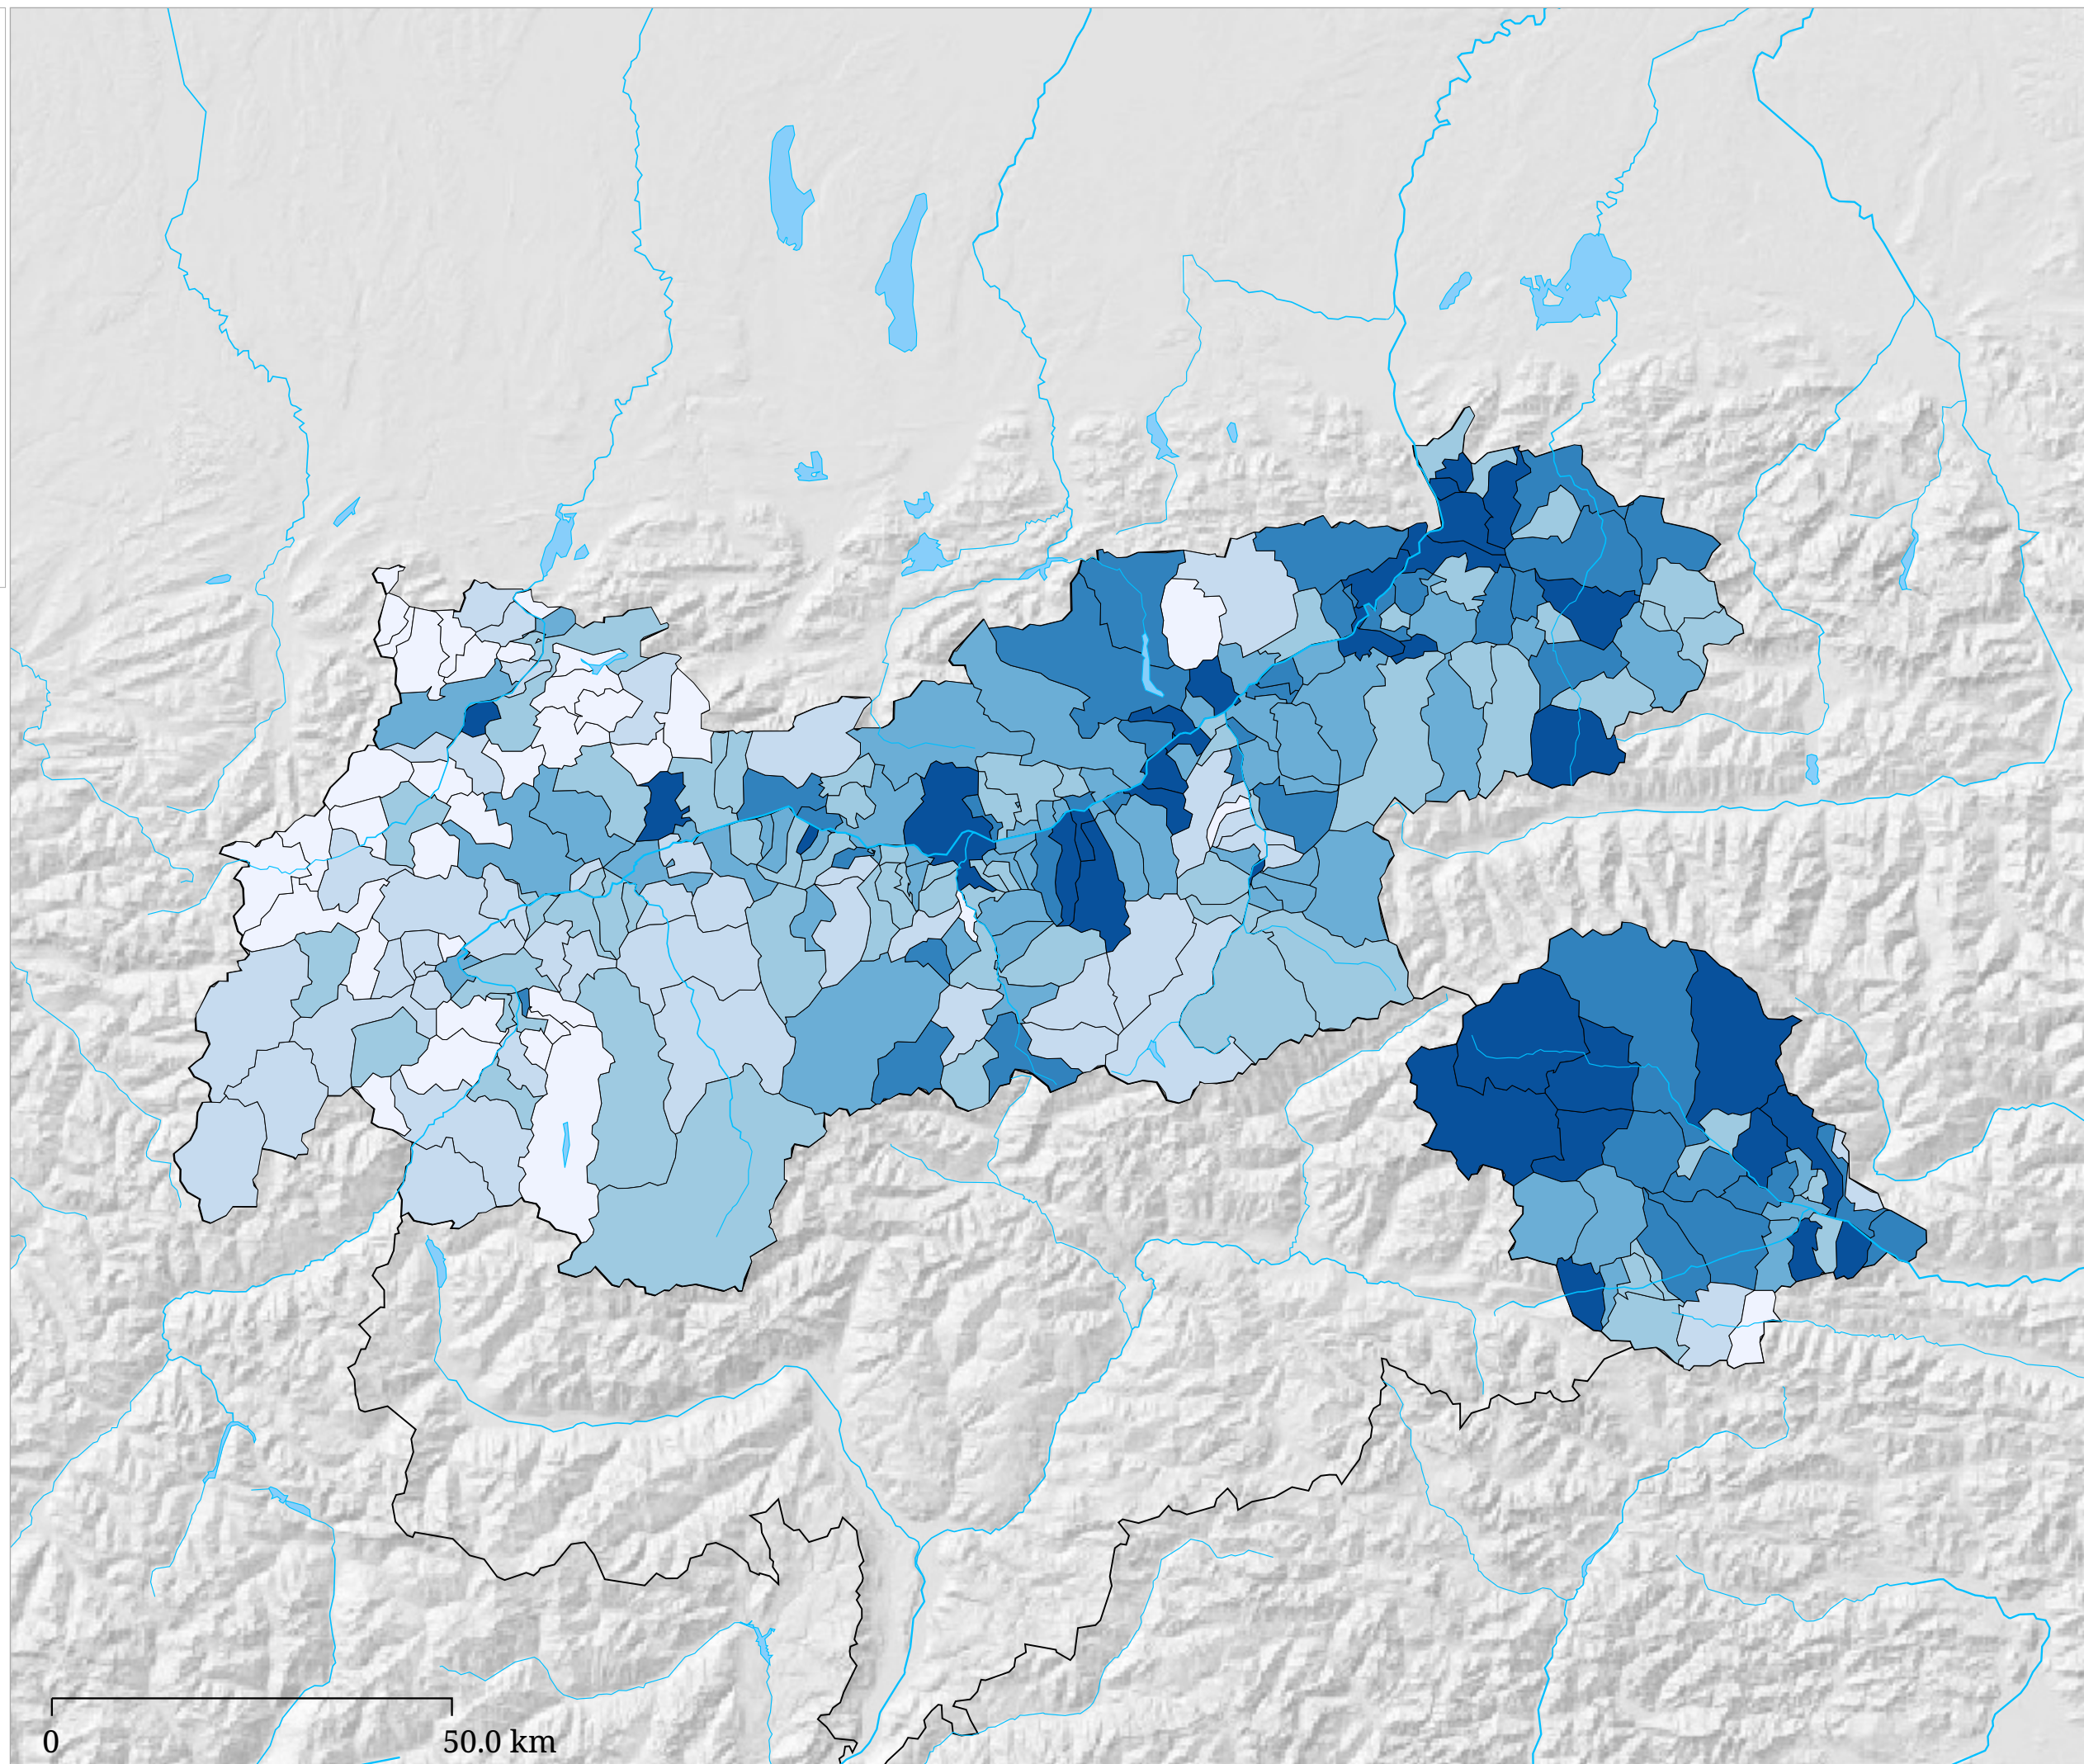

Stimmenanteil VP TIROL (%)

Die Karte zeigt die für die Liste "Tiroler Volkspartei - Landeshauptmann Günther Platter" abgegebenen Stimmen

Stimmenanteil FRITZ (%)

Die Karte zeigt die für die Liste "Bürgerforum Tirol - Liste Fritz" abgegebenen Stimmen

Kartenset »Landtagswahl 2013 Tirol / Parteien« Stimmen "Sozialdemokratische Partei Österreichs" (SPÖ)

Stimmenanteil SPÖ (%)

0 50.0 km

Die Karte zeigt die für die Liste "Sozialdemokratische Partei Österreichs – Tirol" abgegebenen Stimmen

Kartenset »Landtagswahl 2013 Tirol / Parteien« Stimmen "Freiheitliche Partei Österreich" (FPÖ)

Stimmenanteil FPÖ (%)

0 50.0 km

Die Karte zeigt die für die Liste "Freiheitliche Partei Österreich - die Tiroler Freiheitlichen" abgegebenen Stimmen

Stimmenanteil GRÜNE (%)

0 50.0 km

Die Karte zeigt die für die Liste "Die Grünen - Die Grüne Alternative Tirol" abgegebenen Stimmen

Stimmenanteil PIRAT (%)

0 50.0 km

Die Karte zeigt die für die Liste "Piraten Partei Tirol" abgegebenen Stimmen