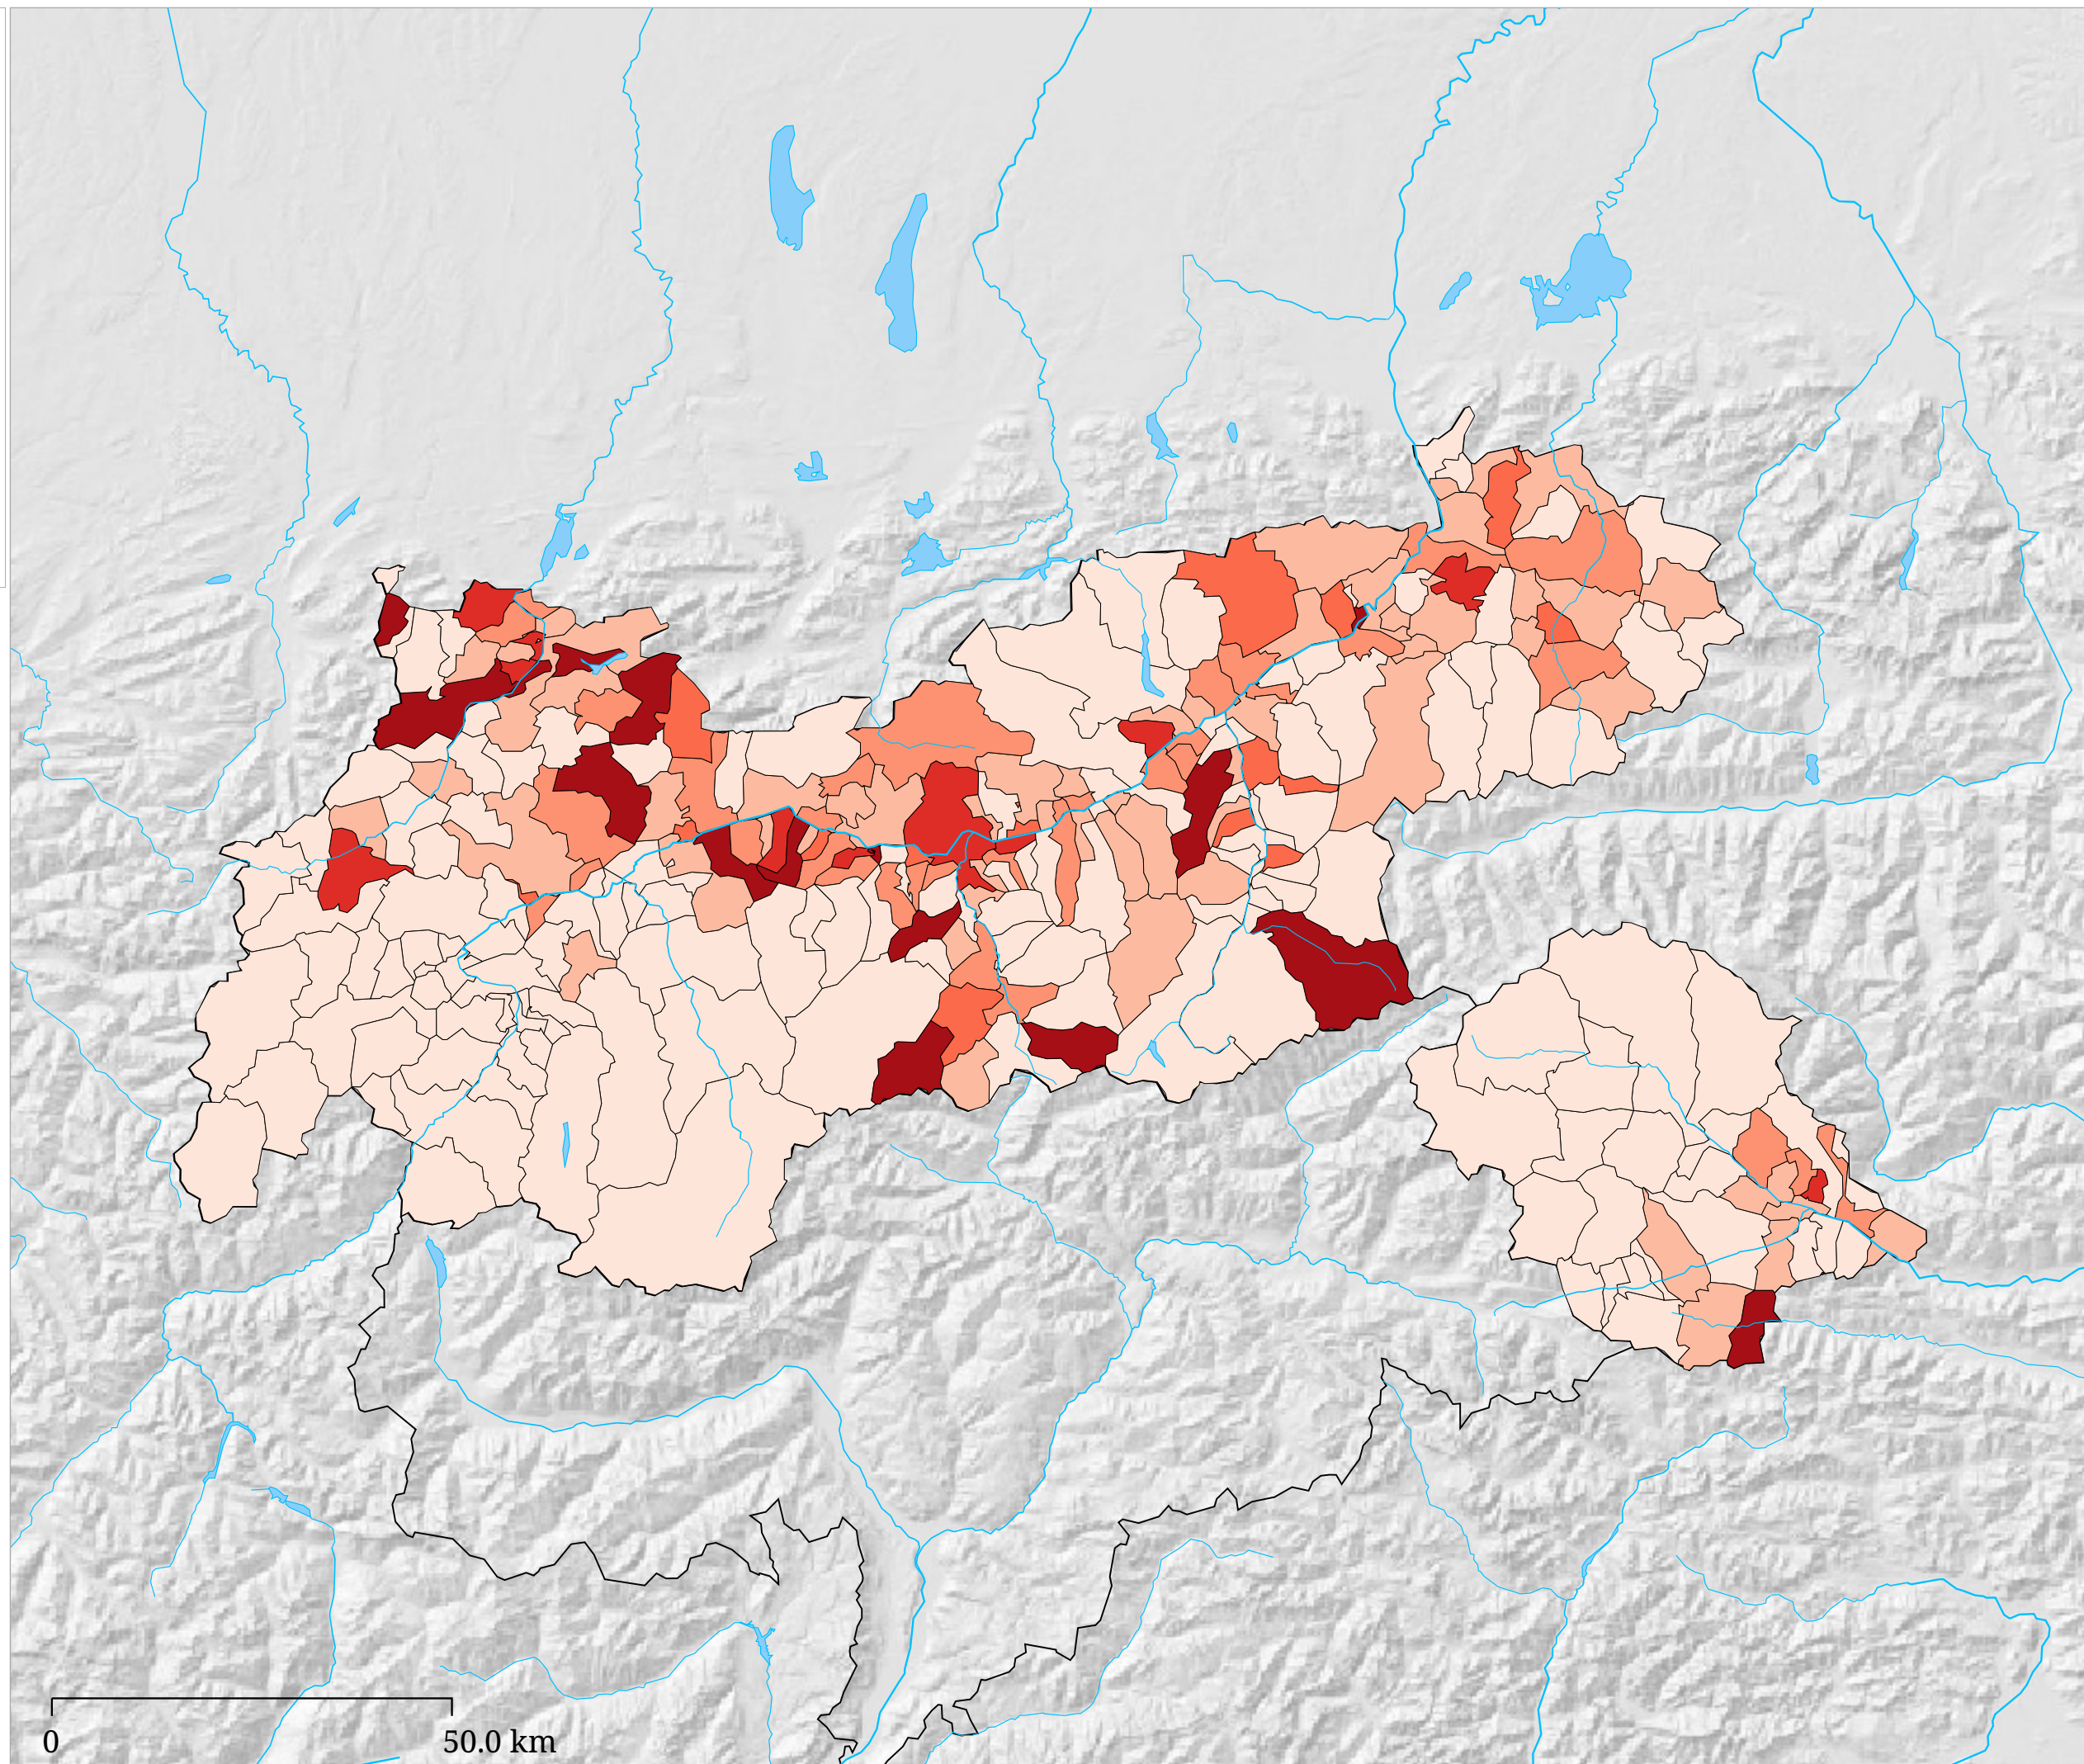

Kartenset »Landtagswahl 2013 Tirol / Parteien« Stimmen "Sozialdemokratische Partei Österreichs" (SPÖ)

Stimmenanteil SPÖ (%)

0 50.0 km

Die Karte zeigt die für die Liste "Sozialdemokratische Partei Österreichs – Tirol" abgegebenen Stimmen

Stimmenanteil GRÜNE (%)

0 50.0 km

Die Karte zeigt die für die Liste "Die Grünen - Die Grüne Alternative Tirol" abgegebenen Stimmen

Stimmenanteil PIRAT (%)

0 50.0 km

Die Karte zeigt die für die Liste "Piraten Partei Tirol" abgegebenen Stimmen

Stimmenanteil STRONACH (%)

Die Karte zeigt die für die Liste "Team Stronach für Tirol" abgegebenen Stimmen

Stimmenanteil GURGISER (%)

Die Karte zeigt die für die Liste "Gurgiser und Team – Bürgerklub Tirol" abgegebenen Stimmen

Kartenset »Landtagswahl 2013 Tirol / Parteien« Stimmen "Kommunistische Partei Österreich" (KPÖ)

Stimmenanteil KPÖ (%)

Die Karte zeigt die für die Liste "Kommunistische Partei Österreich" abgegebenen Stimmen