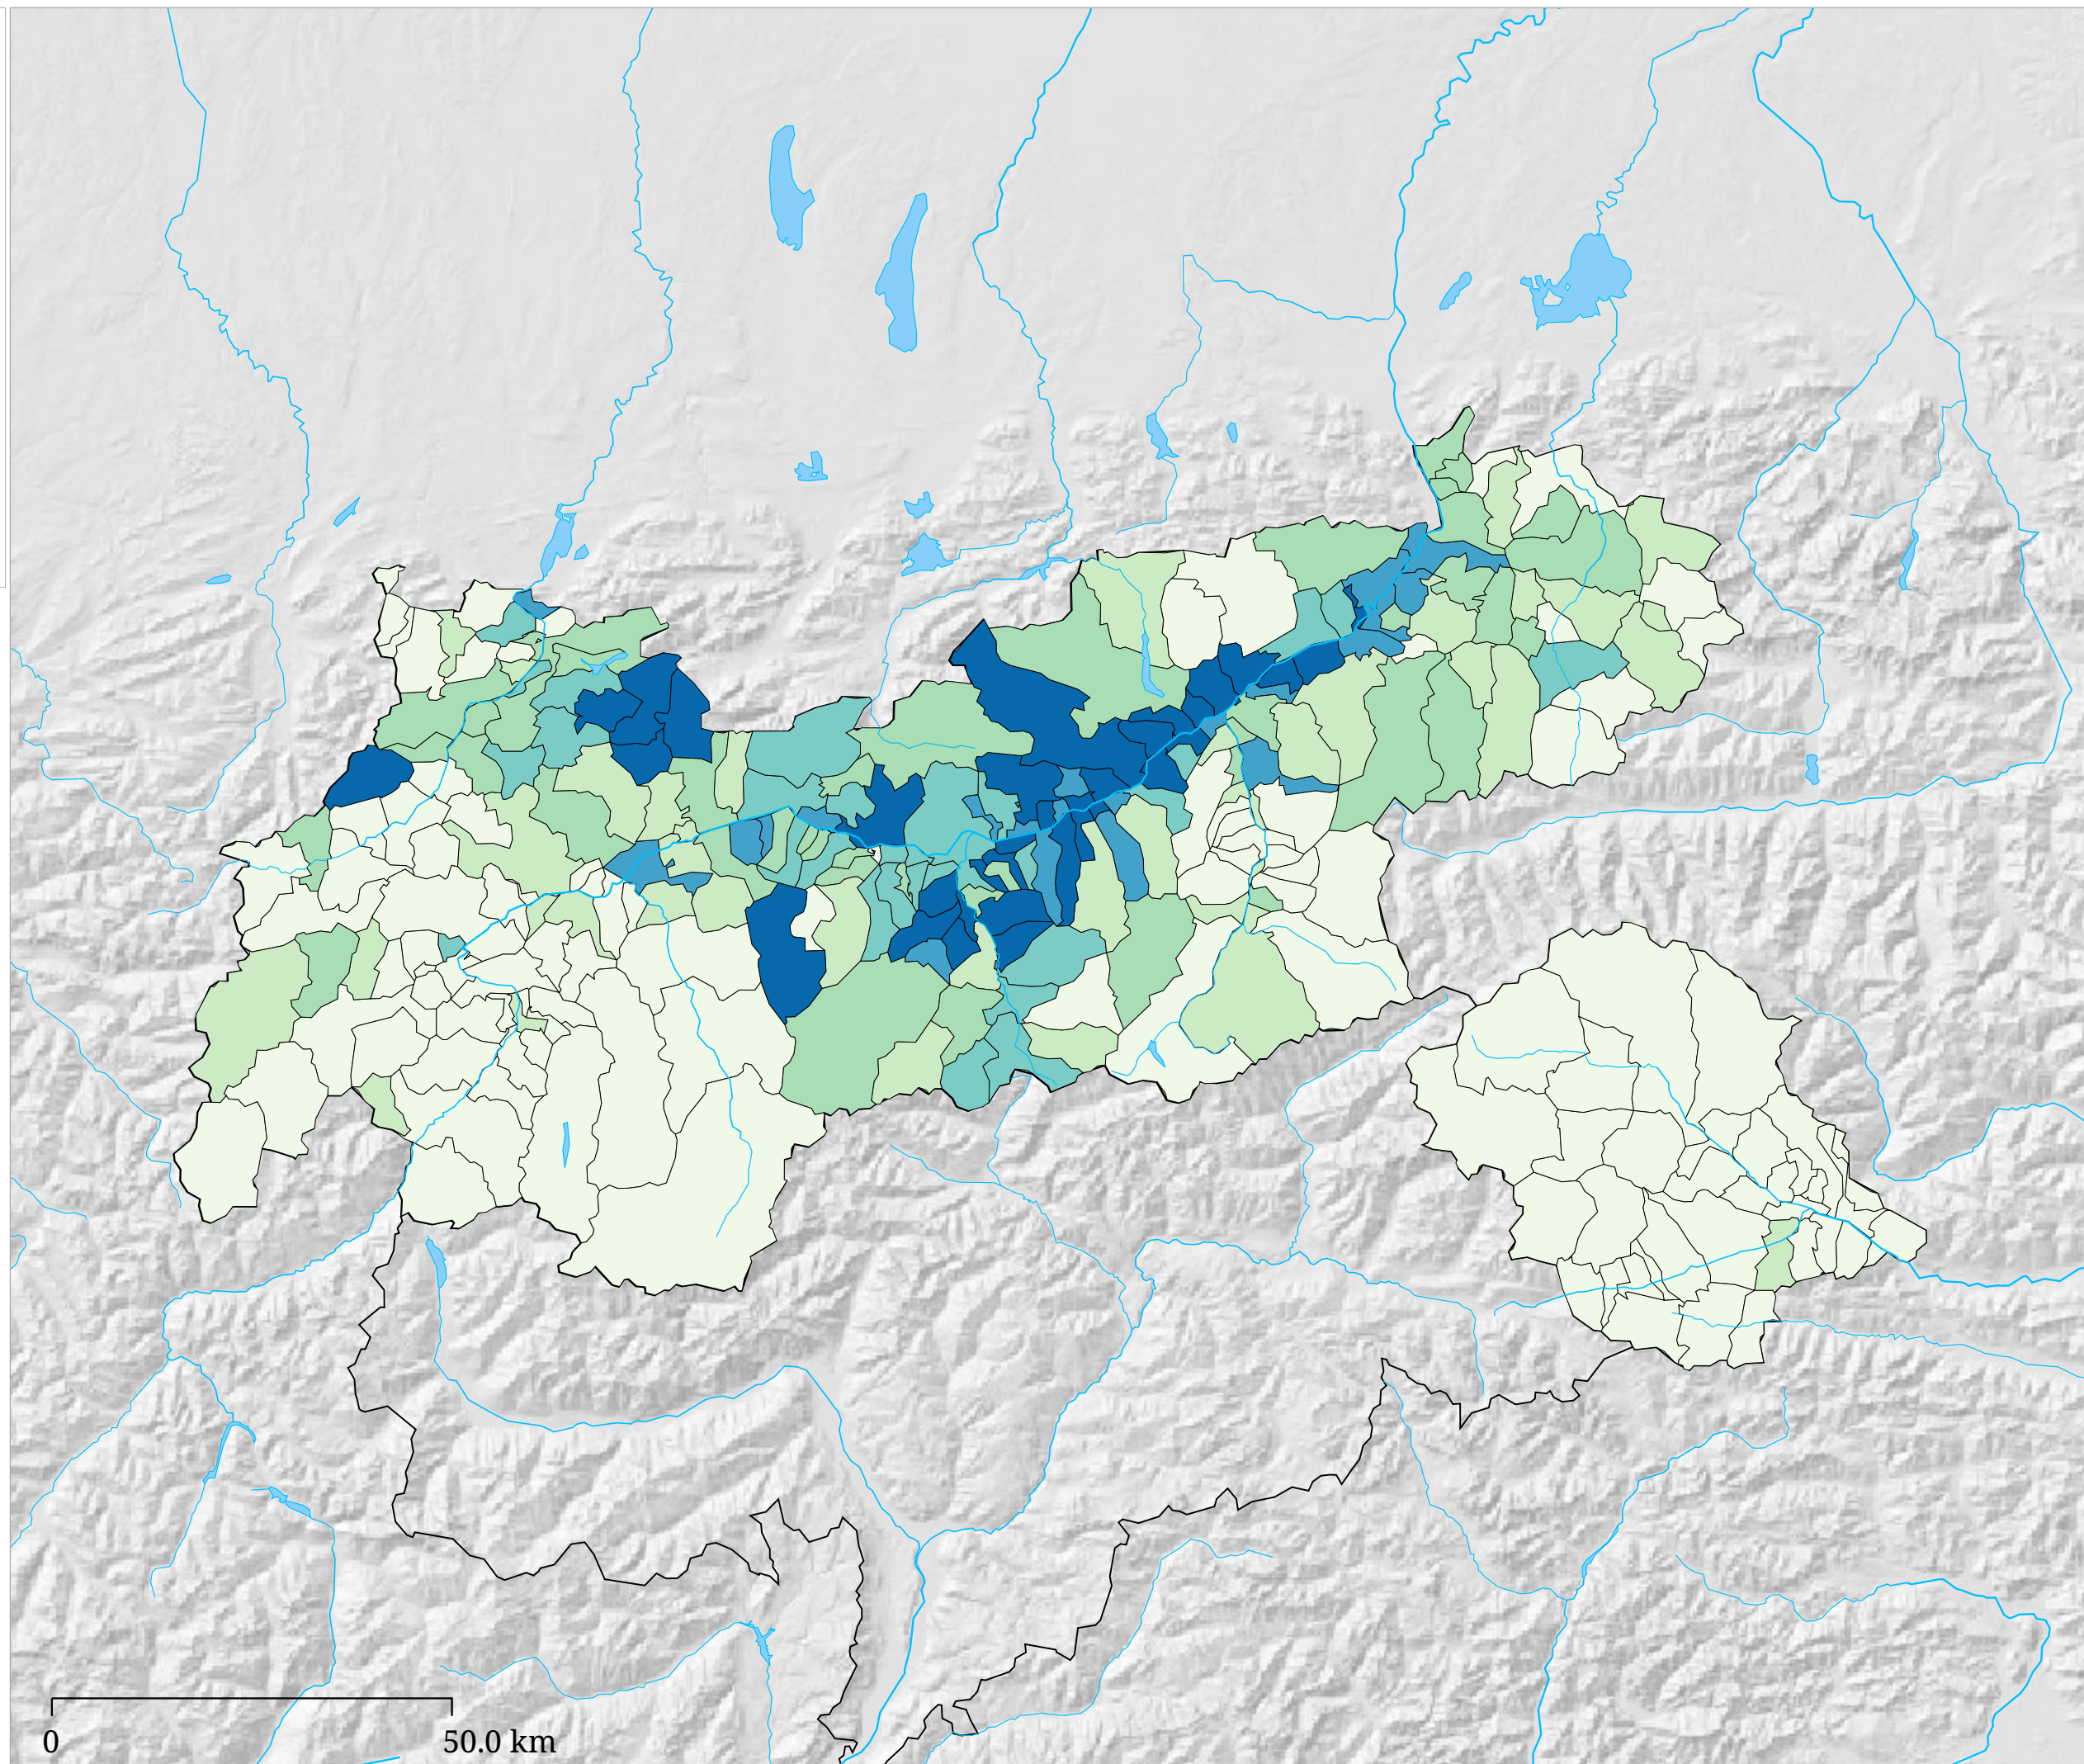

Kartenset »Landtagswahl 2013 Tirol / Parteien« Stimmen "Sozialdemokratische Partei Österreichs" (SPÖ)

Stimmenanteil SPÖ (%)

0 50.0 km

Die Karte zeigt die für die Liste "Sozialdemokratische Partei Österreichs – Tirol" abgegebenen Stimmen

Kartenset »Landtagswahl 2013 Tirol / Parteien« Stimmen "Freiheitliche Partei Österreich" (FPÖ)

Stimmenanteil FPÖ (%)

0 50.0 km

Die Karte zeigt die für die Liste "Freiheitliche Partei Österreich - die Tiroler Freiheitlichen" abgegebenen Stimmen

Stimmenanteil GRÜNE (%)

0 50.0 km

Die Karte zeigt die für die Liste "Die Grünen - Die Grüne Alternative Tirol" abgegebenen Stimmen

Stimmenanteil PIRAT (%)

0 50.0 km

Die Karte zeigt die für die Liste "Piraten Partei Tirol" abgegebenen Stimmen

Stimmenanteil STRONACH (%)

Die Karte zeigt die für die Liste "Team Stronach für Tirol" abgegebenen Stimmen

Stimmenanteil GURGISER (%)

Die Karte zeigt die für die Liste "Gurgiser und Team – Bürgerklub Tirol" abgegebenen Stimmen