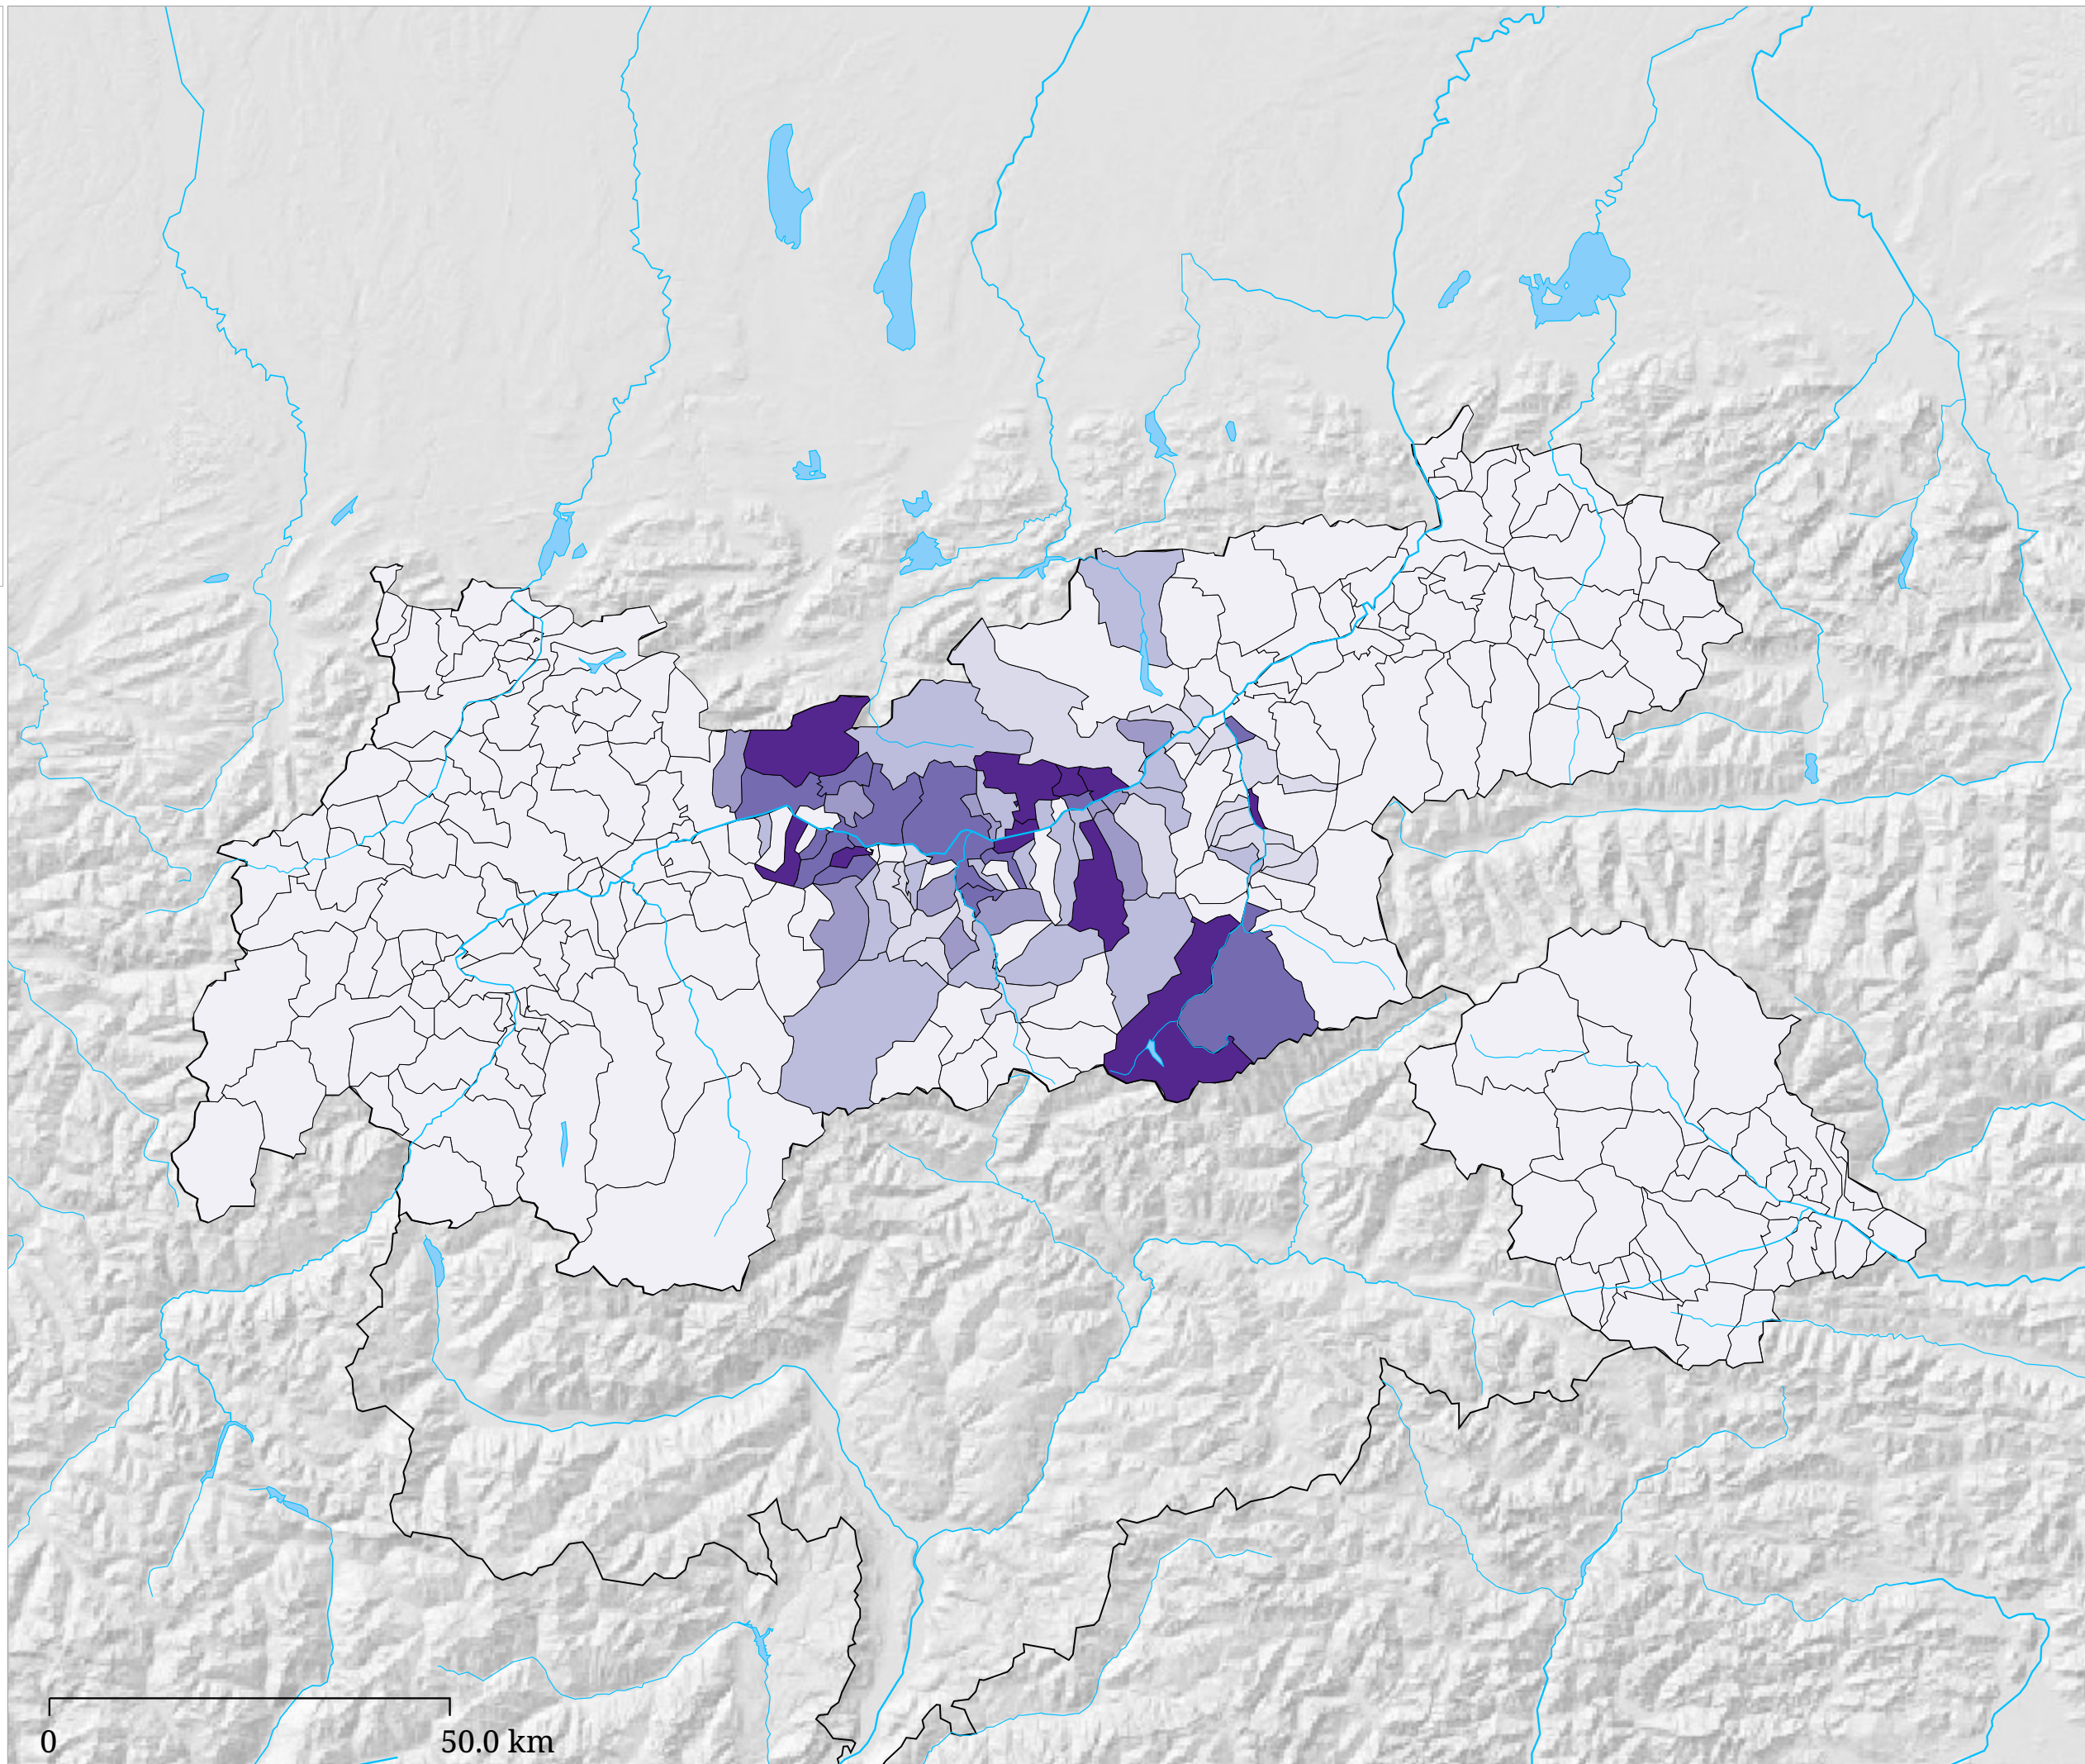

Stimmenanteil VP TIROL (%)

Die Karte zeigt die für die Liste "Tiroler Volkspartei - Landeshauptmann Günther Platter" abgegebenen Stimmen

Stimmenanteil FRITZ (%)

Die Karte zeigt die für die Liste "Bürgerforum Tirol - Liste Fritz" abgegebenen Stimmen

Kartenset »Landtagswahl 2013 Tirol / Parteien« Stimmen "Sozialdemokratische Partei Österreichs" (SPÖ)

Stimmenanteil SPÖ (%)

0 50.0 km

Die Karte zeigt die für die Liste "Sozialdemokratische Partei Österreichs – Tirol" abgegebenen Stimmen

Kartenset »Landtagswahl 2013 Tirol / Parteien« Stimmen "Freiheitliche Partei Österreich" (FPÖ)

Stimmenanteil FPÖ (%)

0 50.0 km

Die Karte zeigt die für die Liste "Freiheitliche Partei Österreich - die Tiroler Freiheitlichen" abgegebenen Stimmen

Stimmenanteil GRÜNE (%)

0 50.0 km

Die Karte zeigt die für die Liste "Die Grünen - Die Grüne Alternative Tirol" abgegebenen Stimmen

Stimmenanteil PIRAT (%)

0 50.0 km

Die Karte zeigt die für die Liste "Piraten Partei Tirol" abgegebenen Stimmen