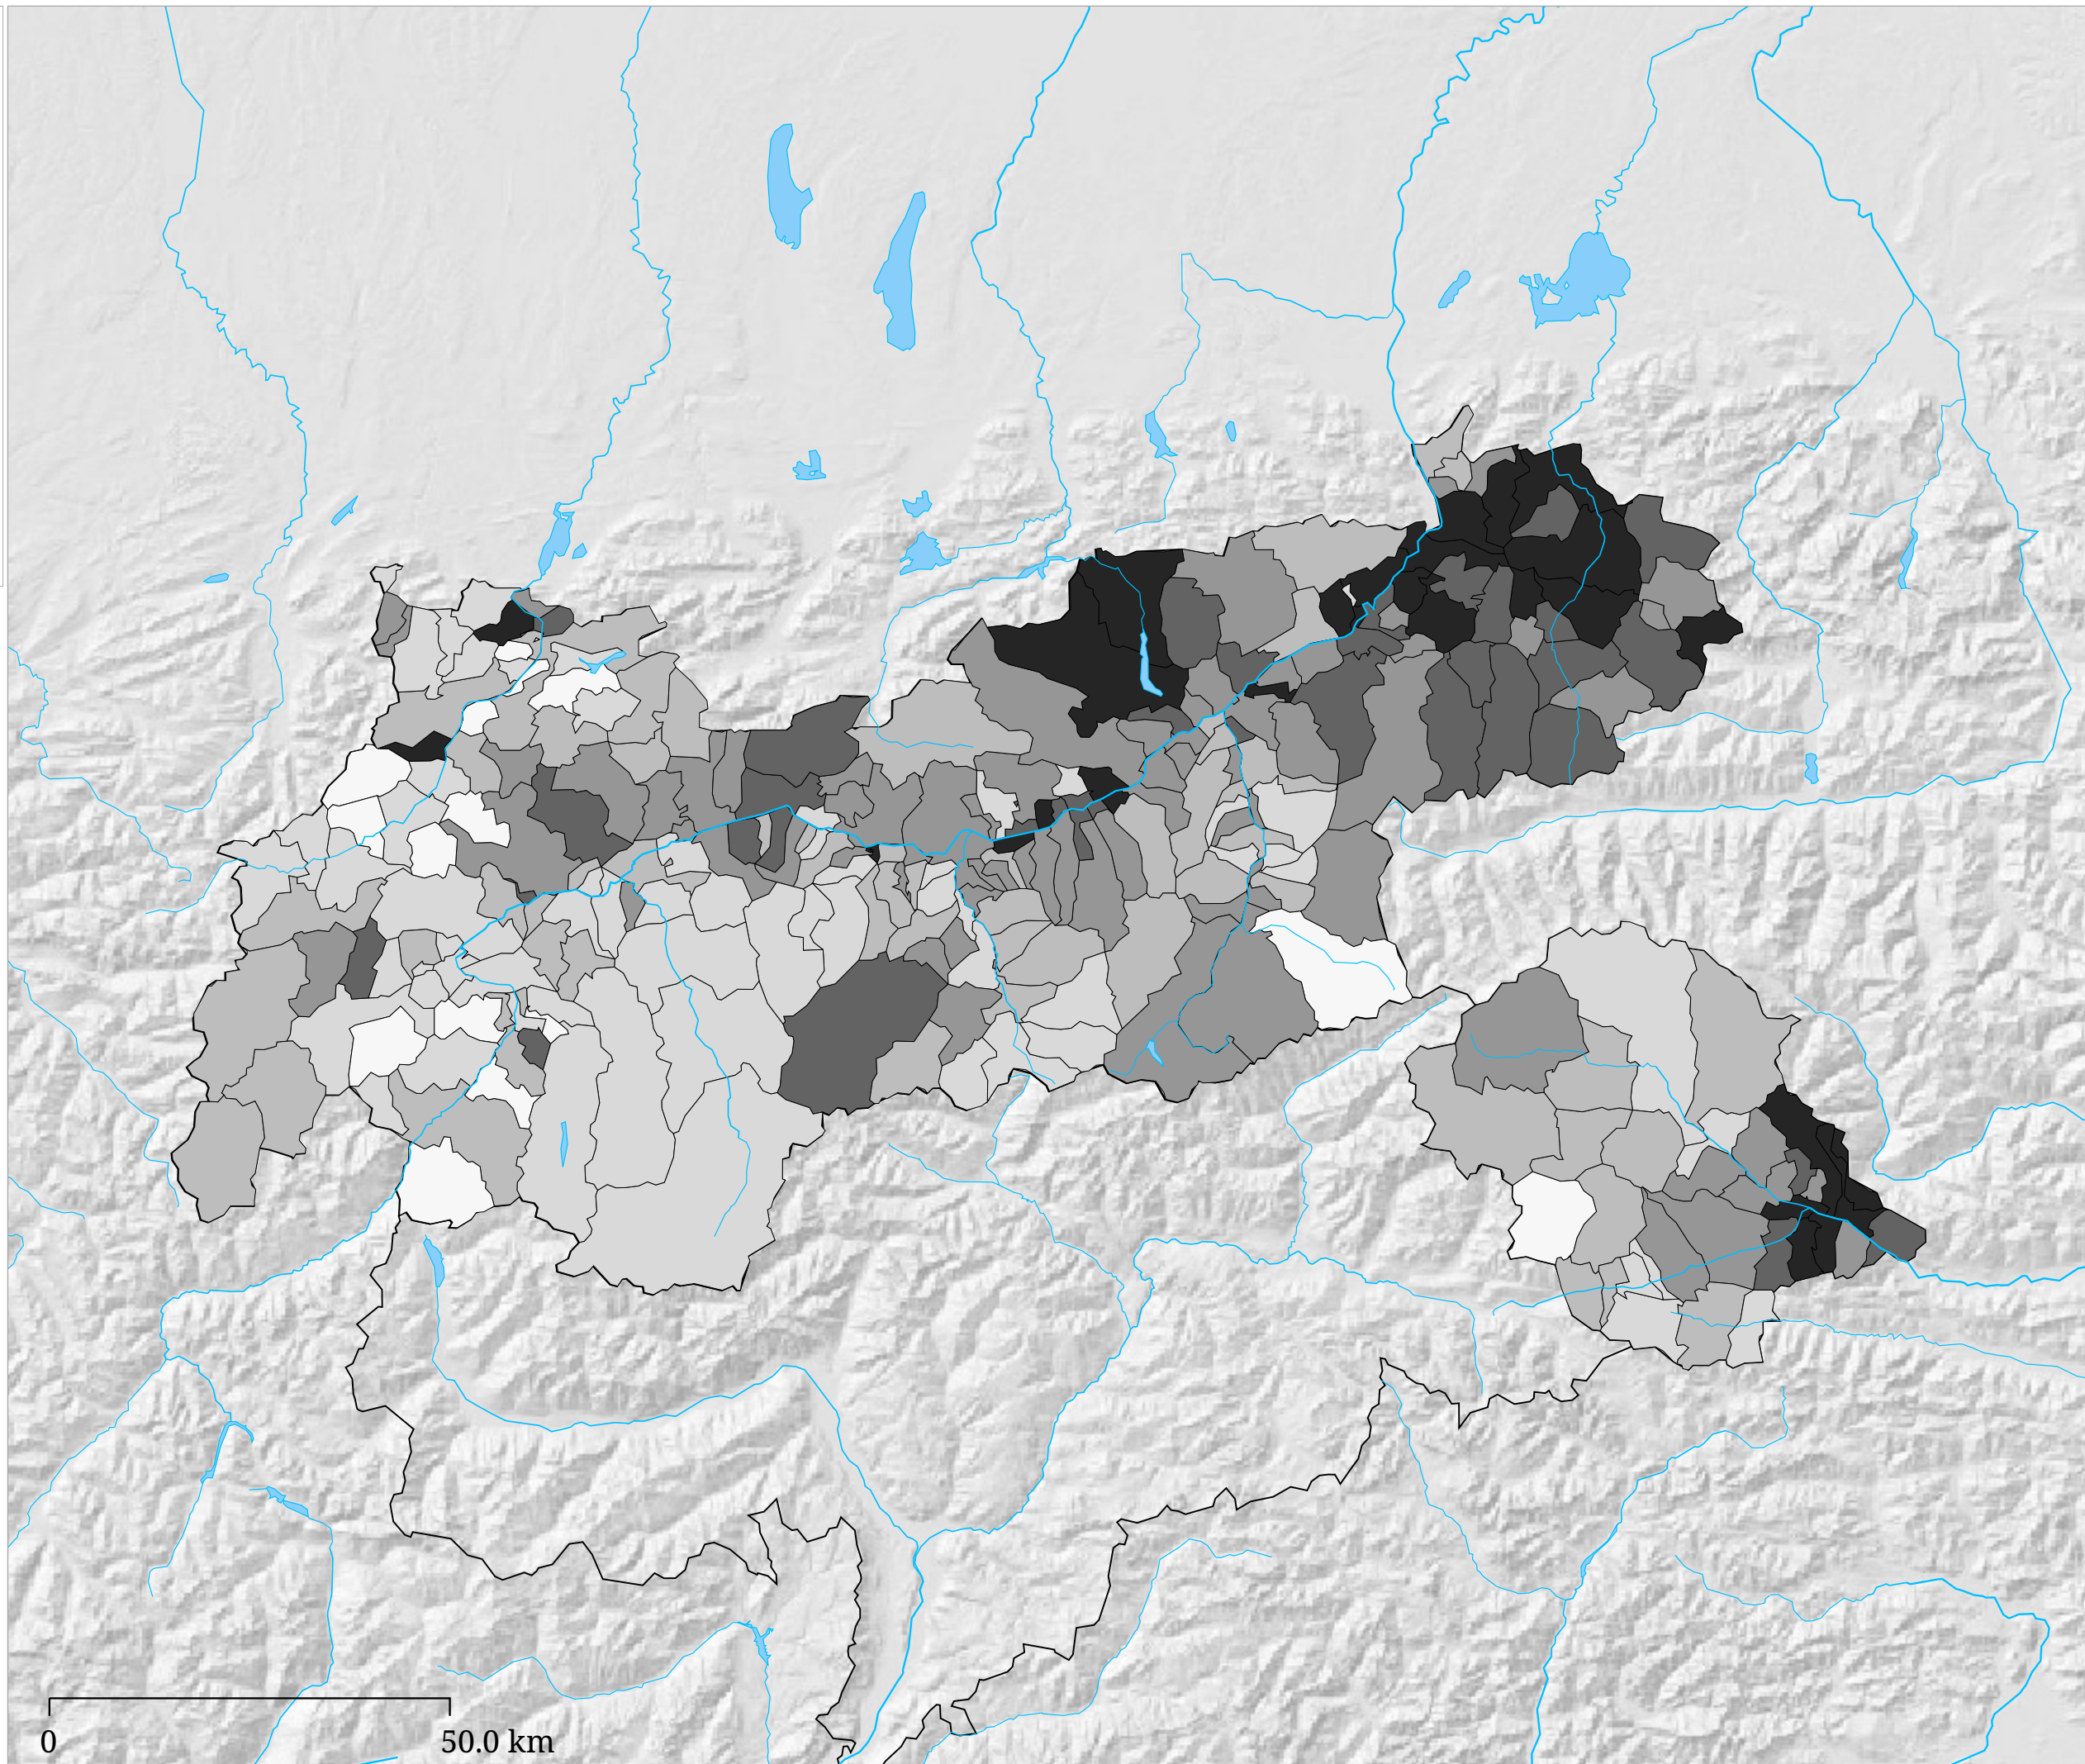

Kartenset »Landtagswahl 2013 Tirol / Parteien« Stimmen "Sozialdemokratische Partei Österreichs" (SPÖ)

Stimmenanteil SPÖ (%)

0 50.0 km

Die Karte zeigt die für die Liste "Sozialdemokratische Partei Österreichs – Tirol" abgegebenen Stimmen

Kartenset »Landtagswahl 2013 Tirol / Parteien« Stimmen "Freiheitliche Partei Österreich" (FPÖ)

Stimmenanteil FPÖ (%)

0 50.0 km

Die Karte zeigt die für die Liste "Freiheitliche Partei Österreich - die Tiroler Freiheitlichen" abgegebenen Stimmen

Stimmenanteil GRÜNE (%)

0 50.0 km

Die Karte zeigt die für die Liste "Die Grünen - Die Grüne Alternative Tirol" abgegebenen Stimmen

Stimmenanteil PIRAT (%)

0 50.0 km

Die Karte zeigt die für die Liste "Piraten Partei Tirol" abgegebenen Stimmen

Stimmenanteil STRONACH (%)

Die Karte zeigt die für die Liste "Team Stronach für Tirol" abgegebenen Stimmen

Stimmenanteil GURGISER (%)

Die Karte zeigt die für die Liste "Gurgiser und Team – Bürgerklub Tirol" abgegebenen Stimmen