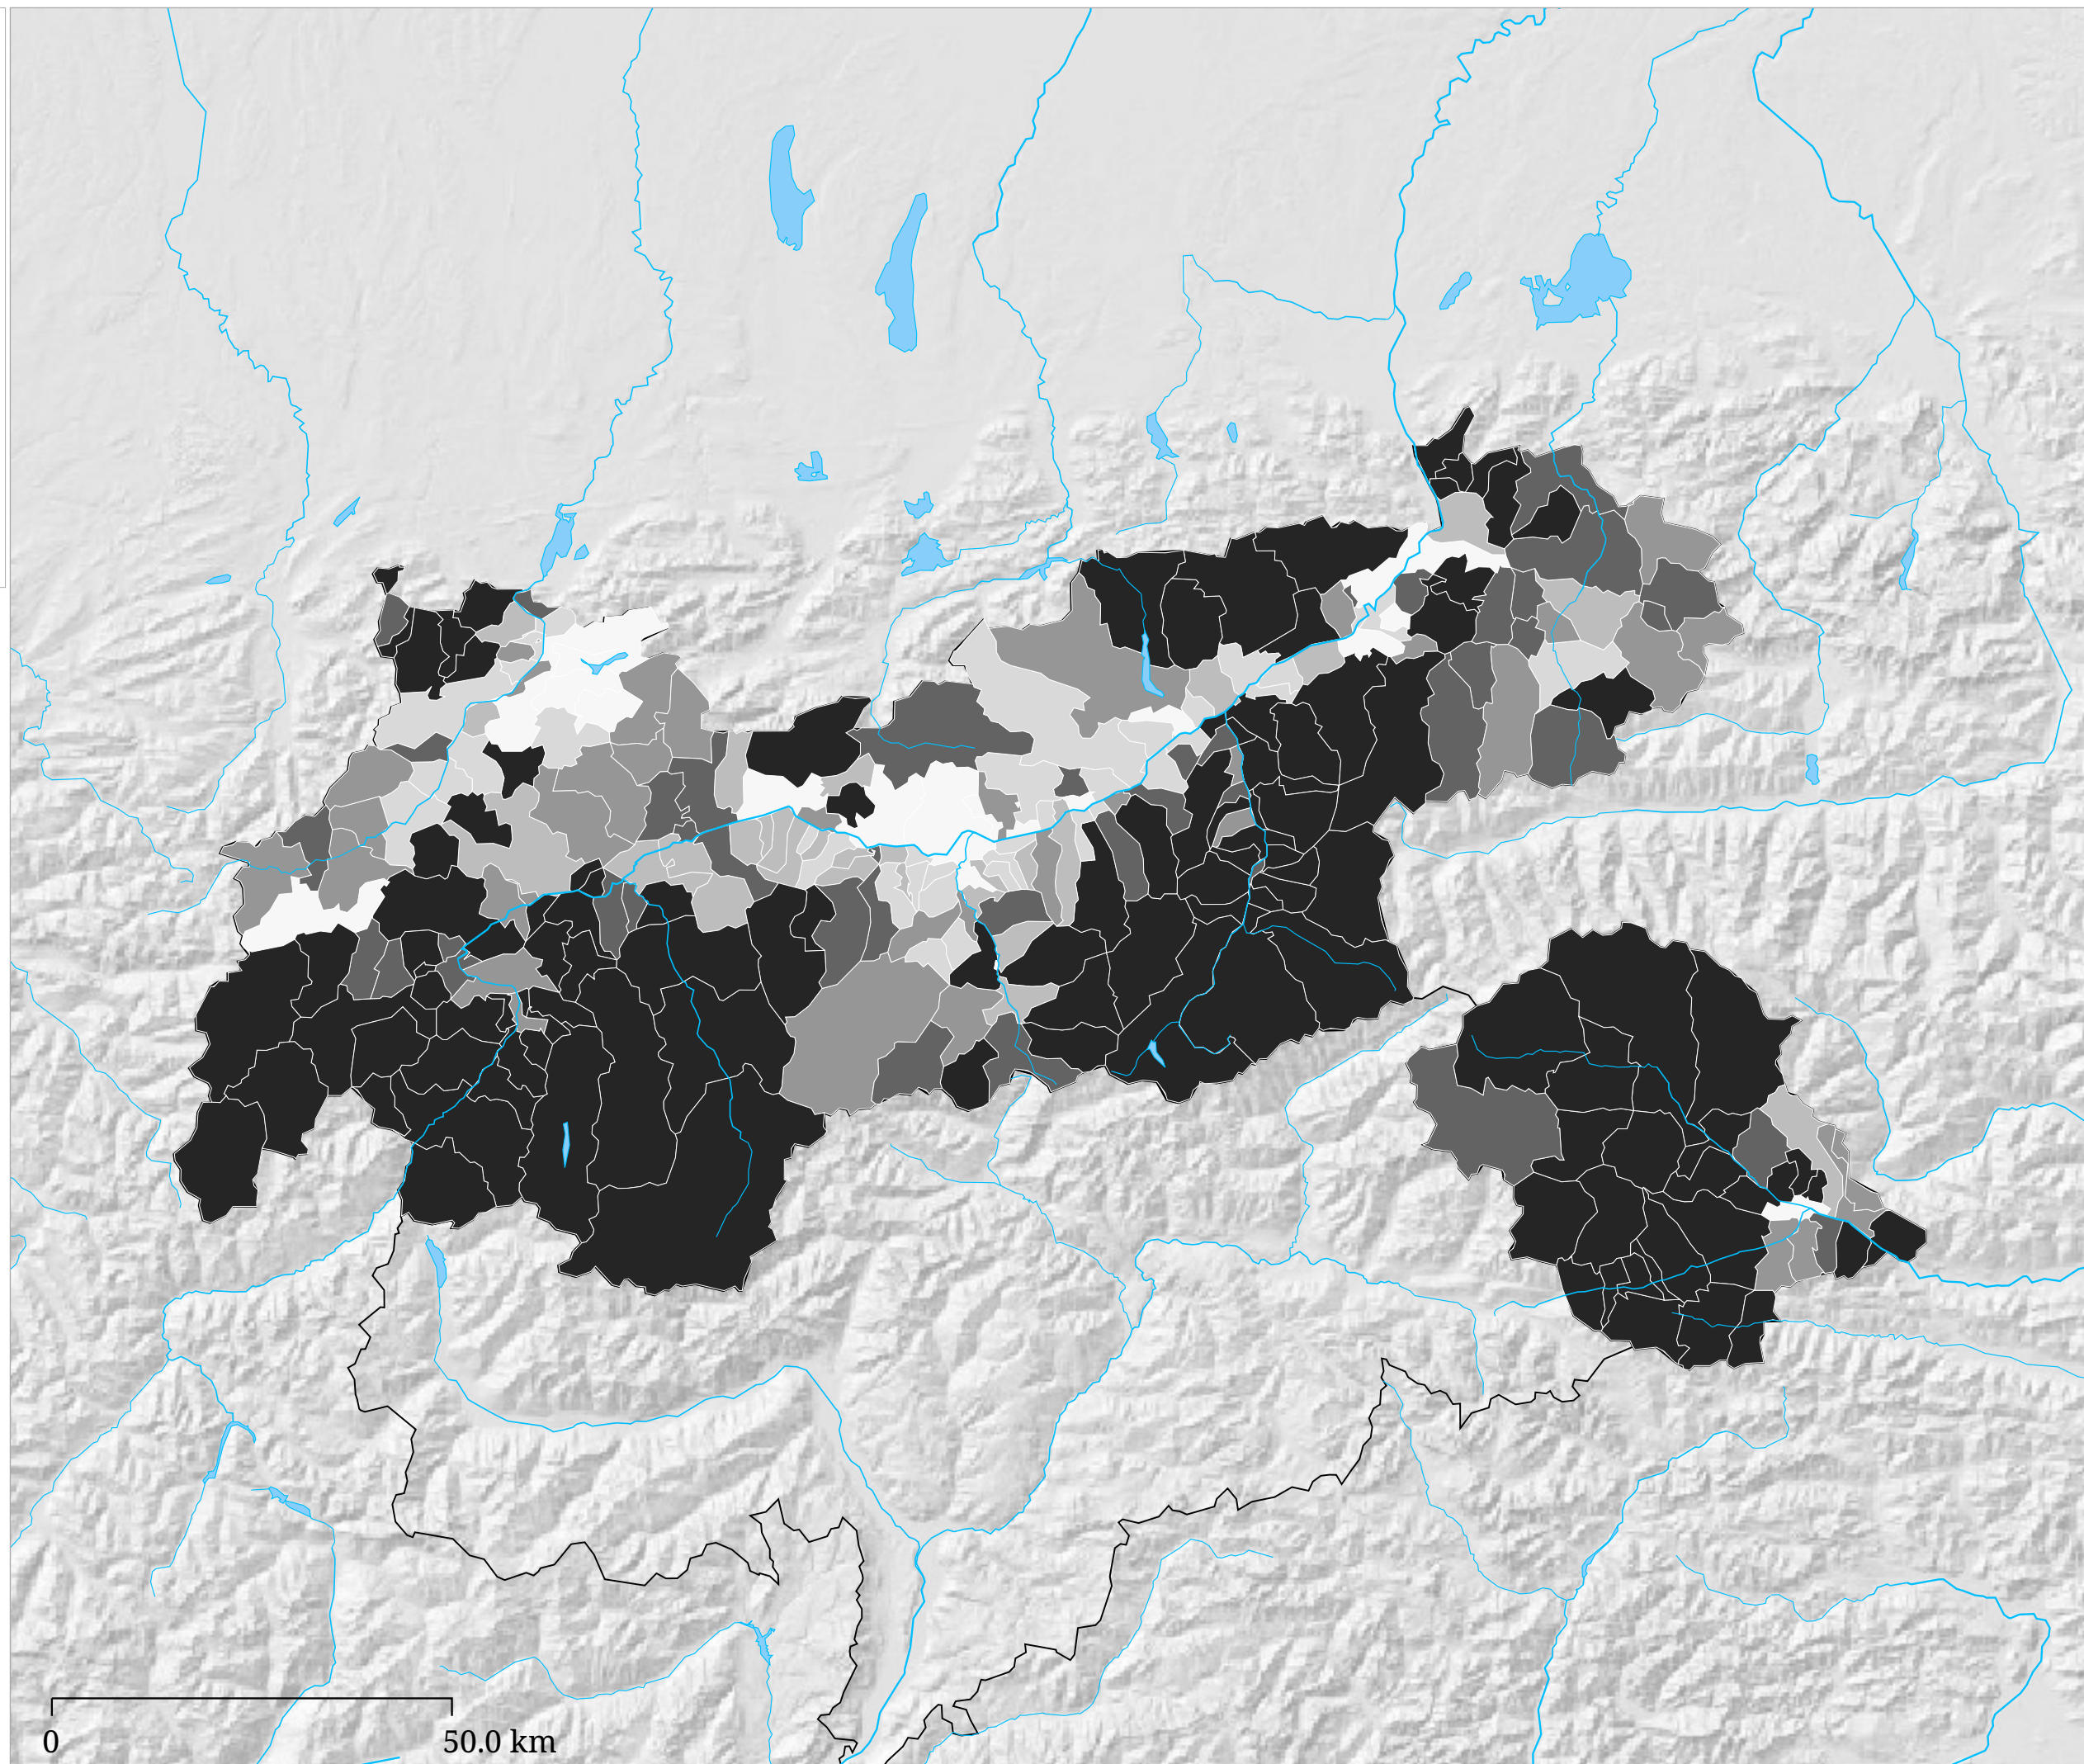

Stimmenanteil VP TIROL (%)

Die Karte zeigt die für die Liste "Tiroler Volkspartei - Landeshauptmann Günther Platter" abgegebenen Stimmen

Stimmenanteil FRITZ (%)

Die Karte zeigt die für die Liste "Bürgerforum Tirol - Liste Fritz" abgegebenen Stimmen

Kartenset »Landtagswahl 2013 Tirol / Parteien« Stimmen "Sozialdemokratische Partei Österreichs" (SPÖ)

Stimmenanteil SPÖ (%)

0 50.0 km

Die Karte zeigt die für die Liste "Sozialdemokratische Partei Österreichs – Tirol" abgegebenen Stimmen

Kartenset »Landtagswahl 2013 Tirol / Parteien« Stimmen "Freiheitliche Partei Österreich" (FPÖ)

Stimmenanteil FPÖ (%)

0 50.0 km

Die Karte zeigt die für die Liste "Freiheitliche Partei Österreich - die Tiroler Freiheitlichen" abgegebenen Stimmen

Stimmenanteil GRÜNE (%)

0 50.0 km

Die Karte zeigt die für die Liste "Die Grünen - Die Grüne Alternative Tirol" abgegebenen Stimmen

Stimmenanteil PIRAT (%)

0 50.0 km

Die Karte zeigt die für die Liste "Piraten Partei Tirol" abgegebenen Stimmen