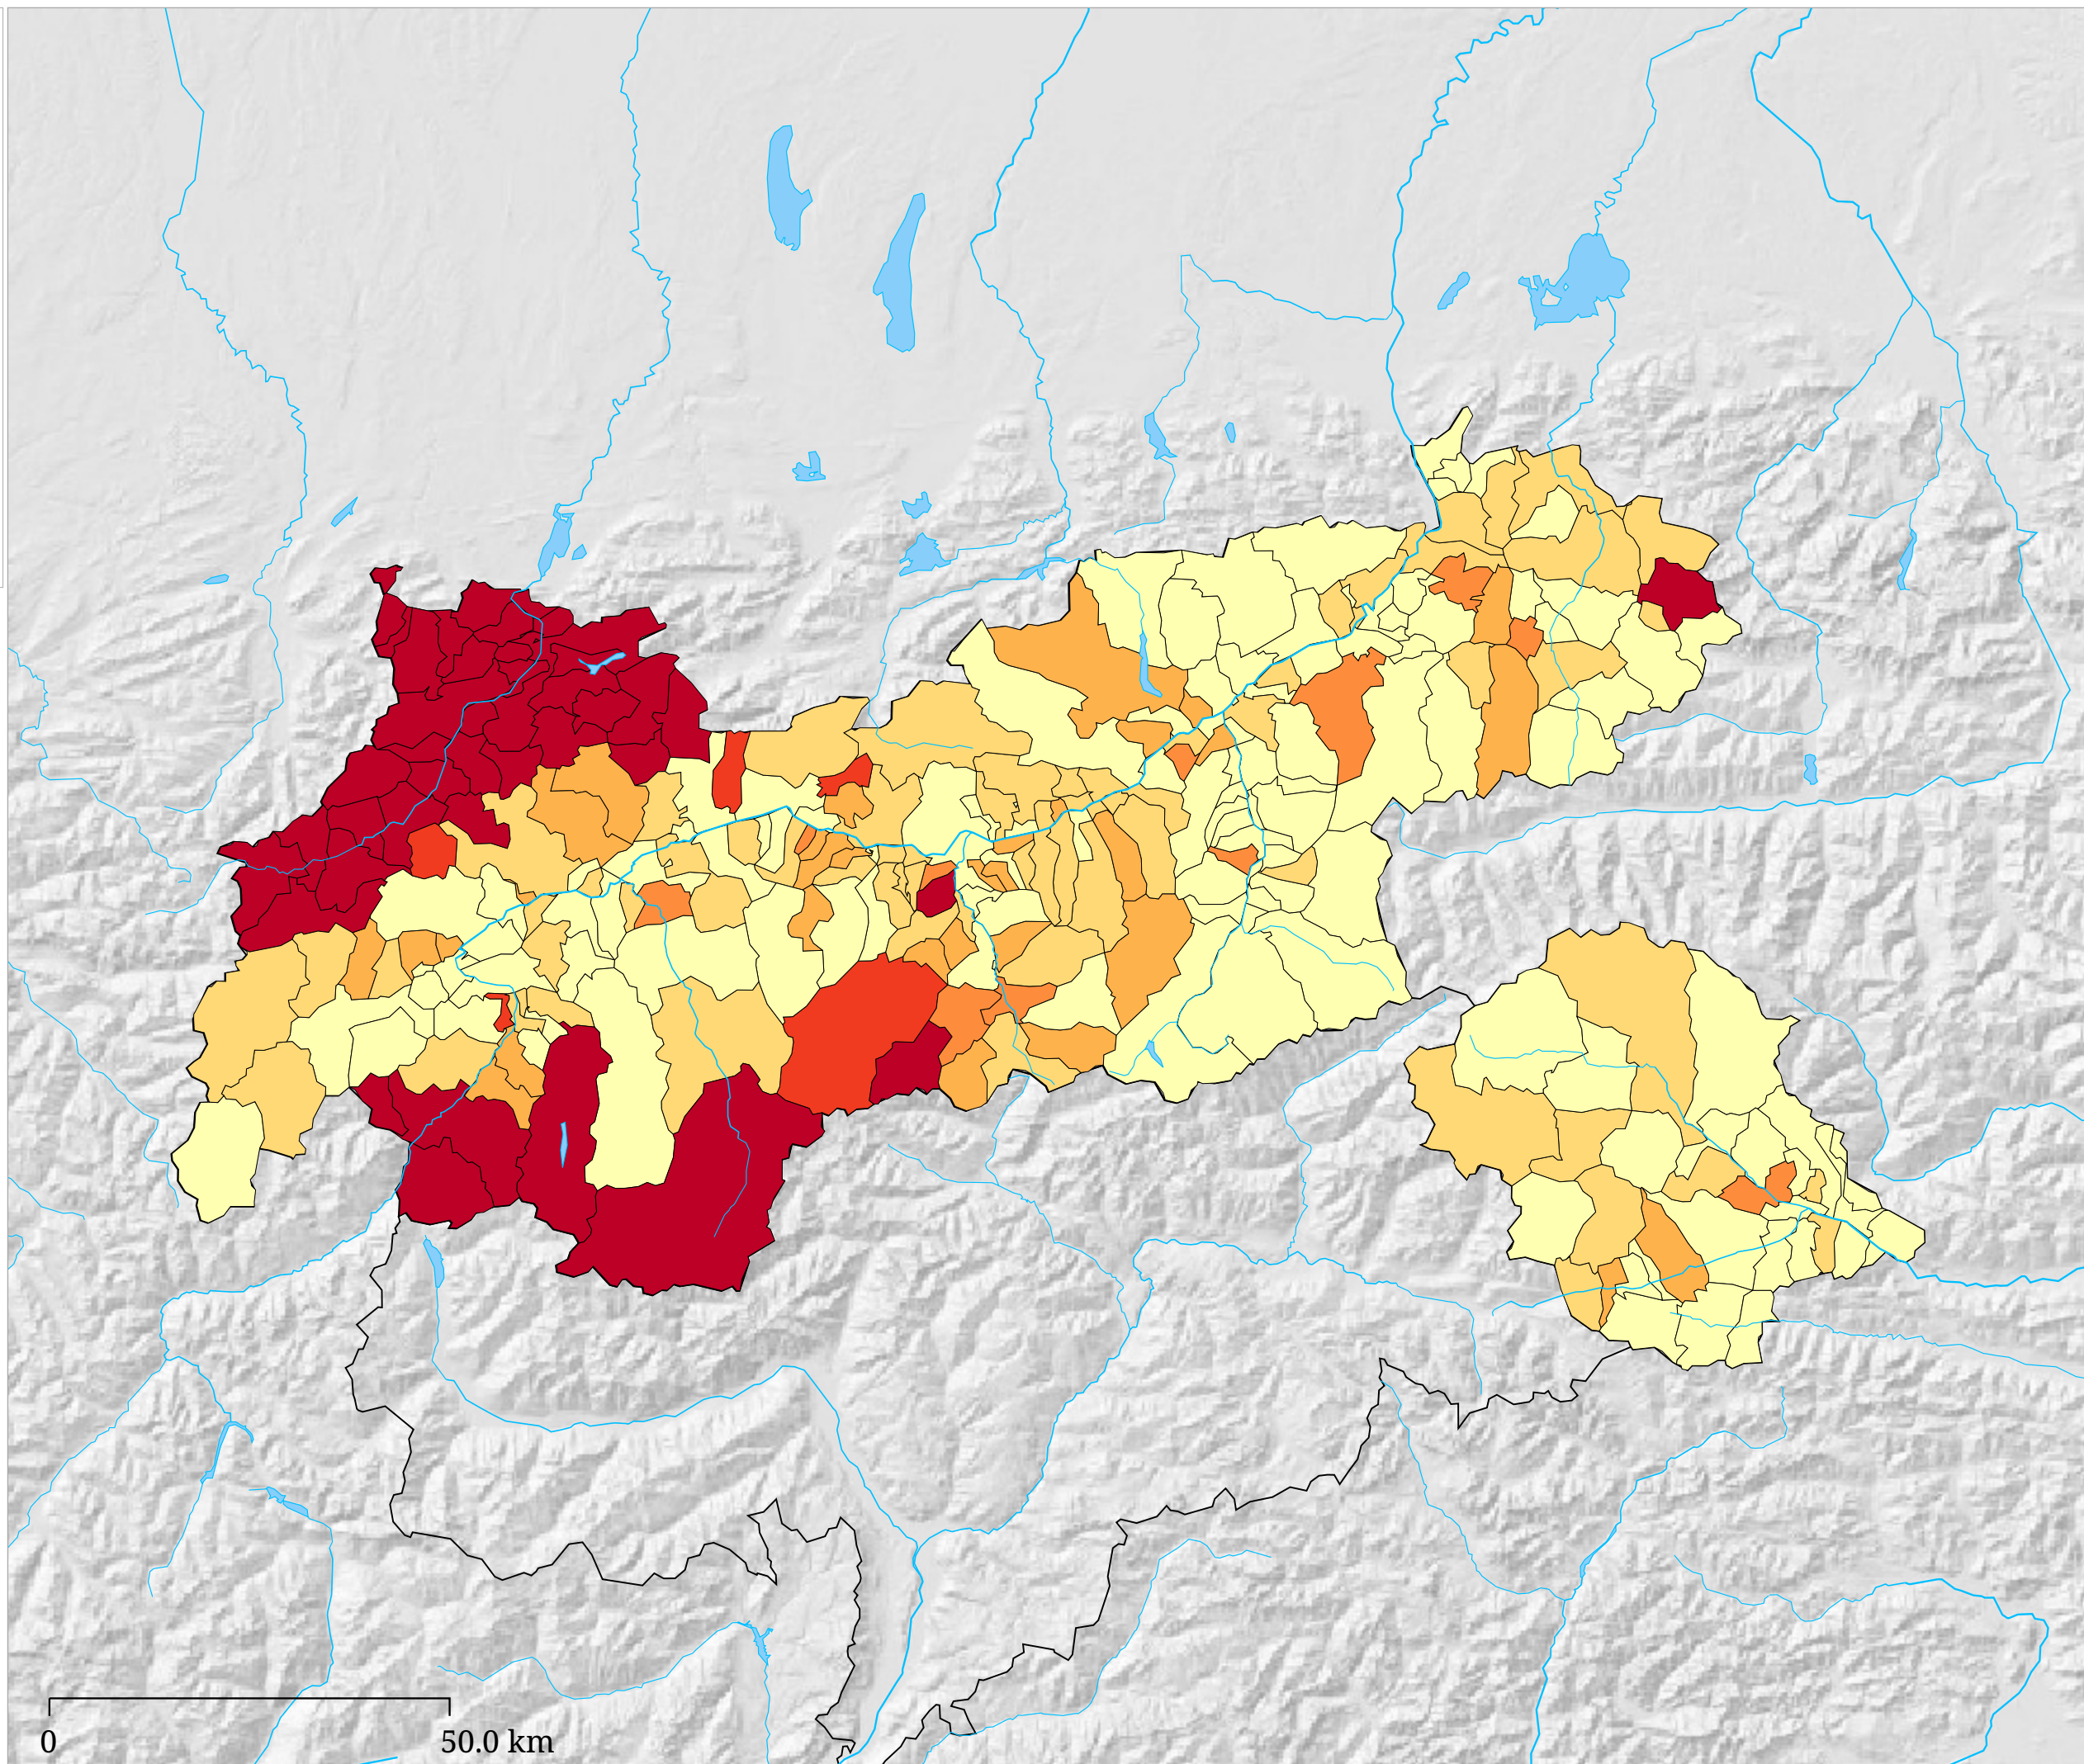

Kartenset »Landtagswahl 2013 Tirol / Parteien« Stimmen "Sozialdemokratische Partei Österreichs" (SPÖ)

Stimmenanteil SPÖ (%)

0 50.0 km

Die Karte zeigt die für die Liste "Sozialdemokratische Partei Österreichs – Tirol" abgegebenen Stimmen

Kartenset »Landtagswahl 2013 Tirol / Parteien« Stimmen "Freiheitliche Partei Österreich" (FPÖ)

Stimmenanteil FPÖ (%)

0 50.0 km

Die Karte zeigt die für die Liste "Freiheitliche Partei Österreich - die Tiroler Freiheitlichen" abgegebenen Stimmen

Kartenset »Landtagswahl 2013 Tirol / Parteien« Stimmen "Kommunistische Partei Österreich" (KPÖ)

Stimmenanteil KPÖ (%)

Die Karte zeigt die für die Liste "Kommunistische Partei Österreich" abgegebenen Stimmen

Stimmenanteil FÜR TIROL (%)

Die Karte zeigt die für die Liste "Für Tirol - Partei der Mitte" abgegebenen Stimmen

Stimmenanteil VORWÄRTS (%)

Die Karte zeigt die für die Liste "vorwärts Tirol" abgegebenen Stimmen