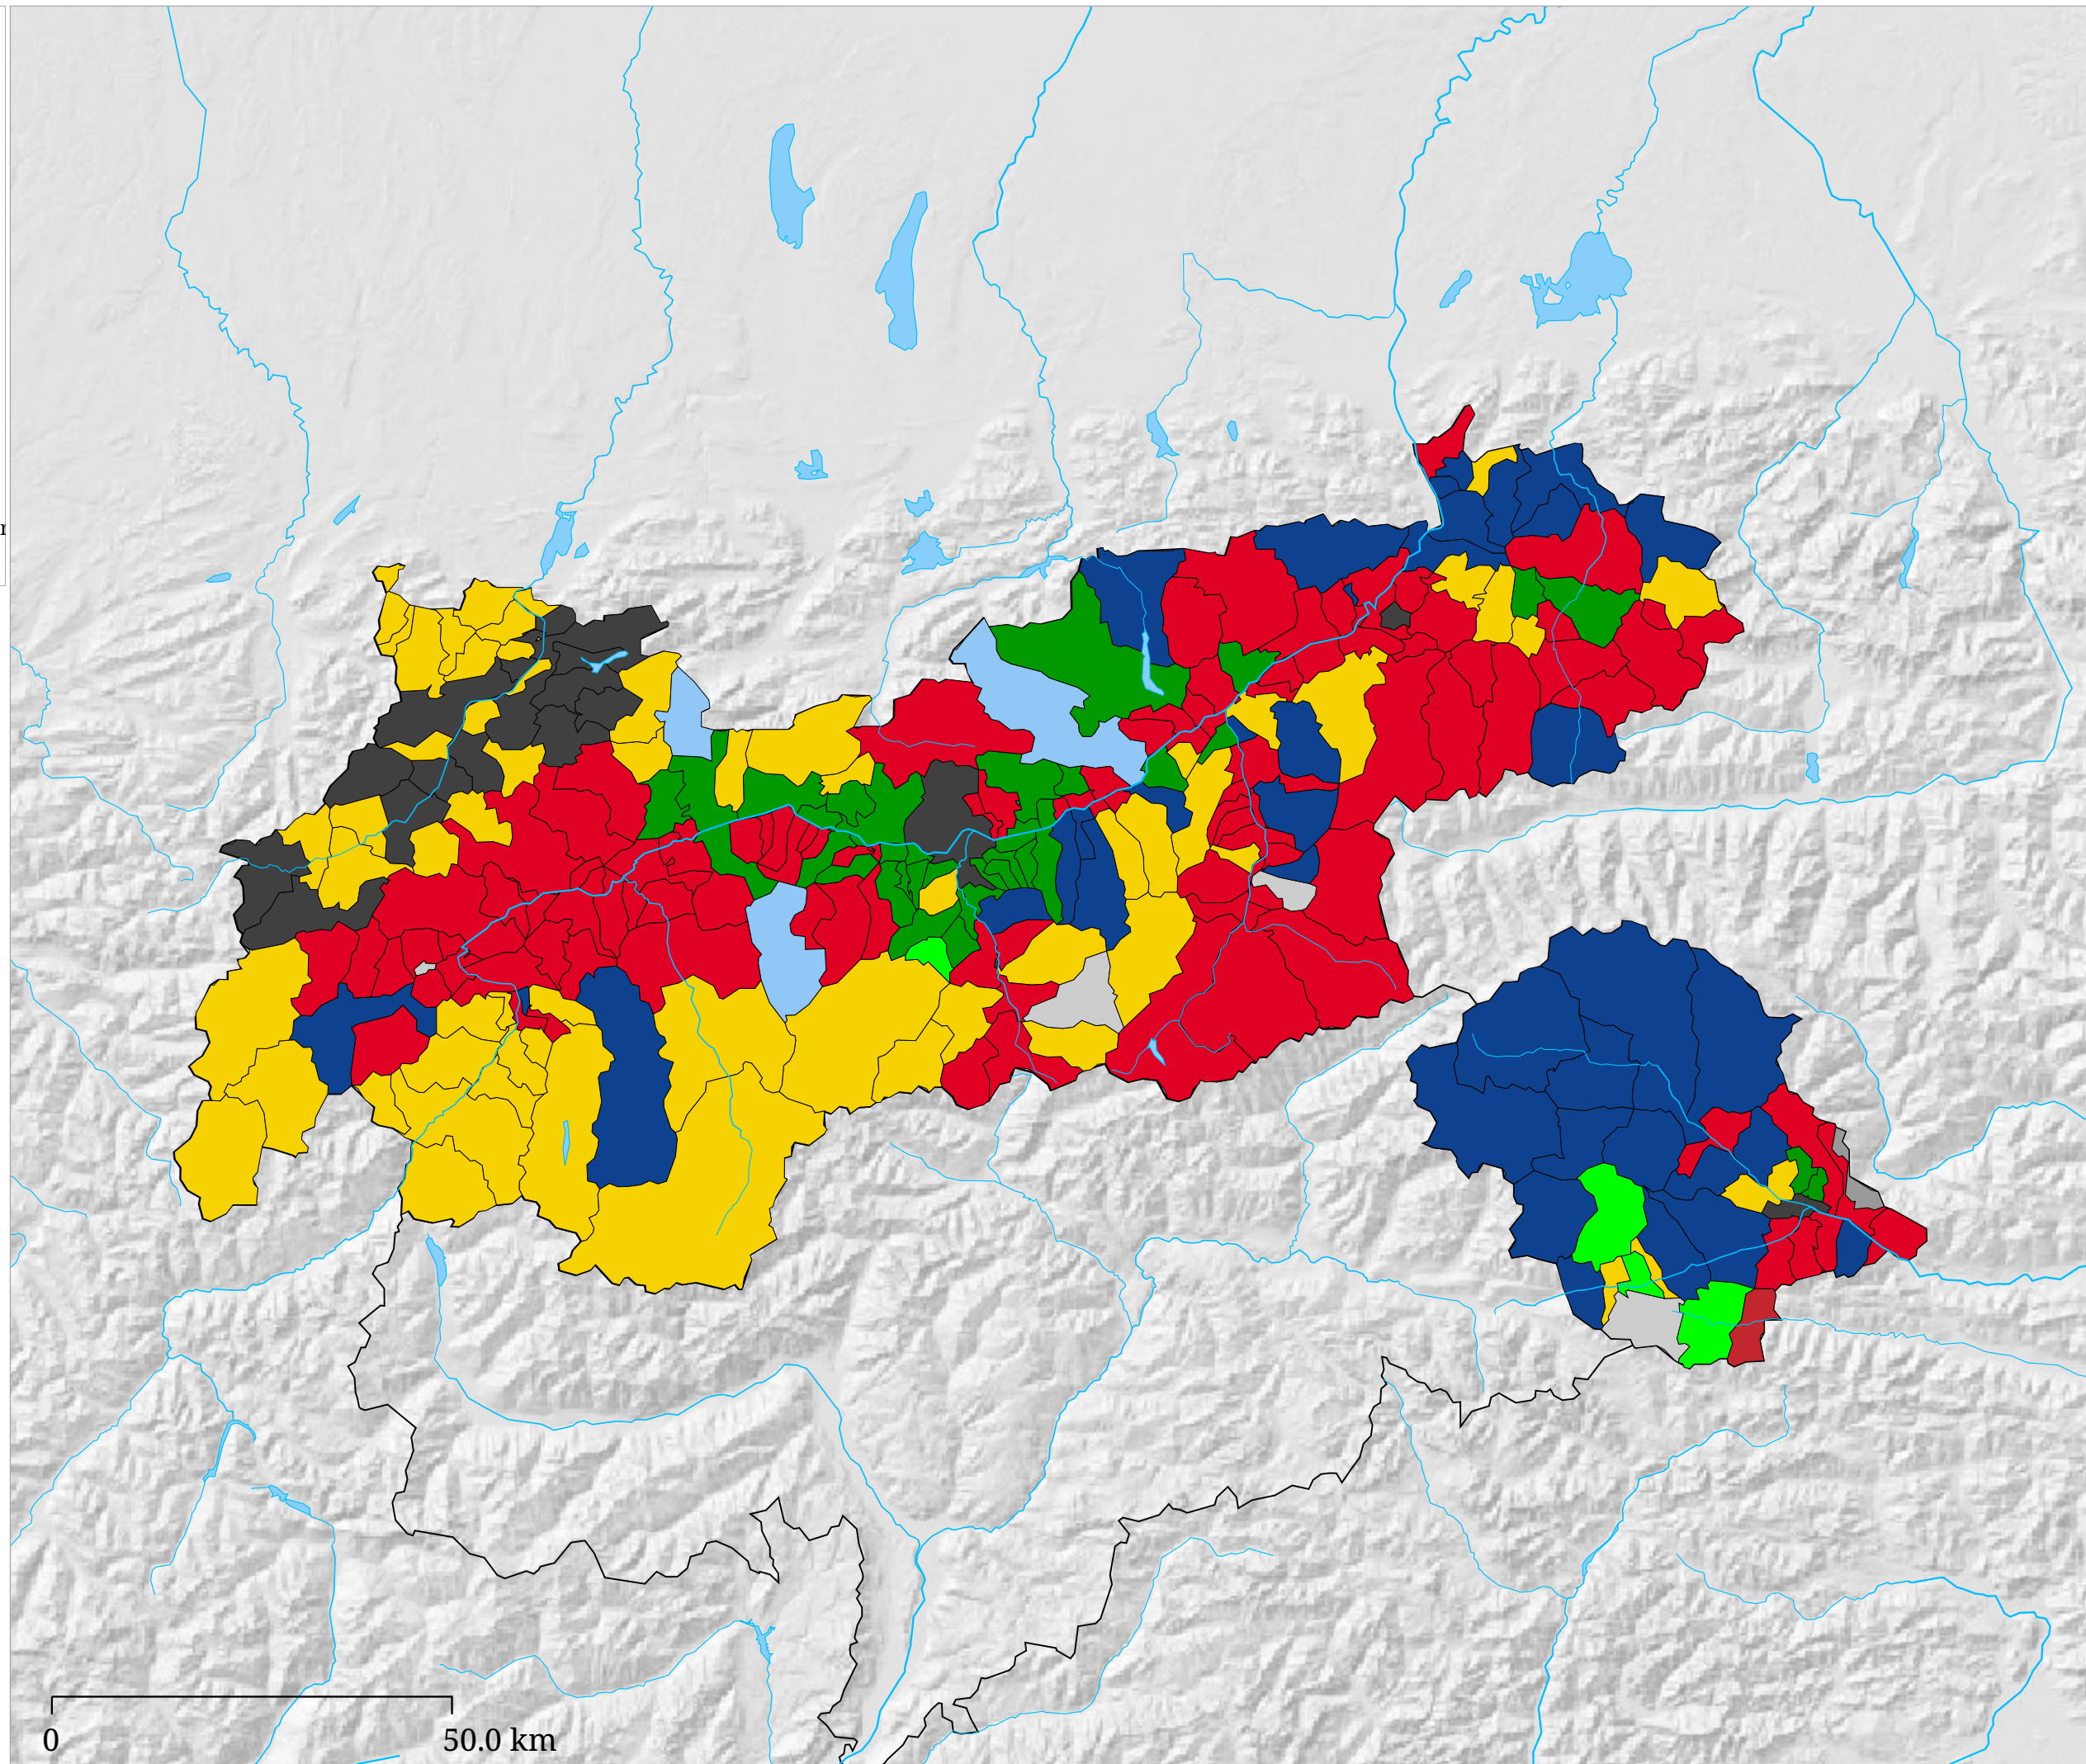

Erstplatzierte Partei

- VP TIROL
- FRITZ
- SPÖ
- FPÖ
- GRÜNE
- PIRAT
- STRONACH
- GURGISER
- KPÖ
- FÜR TIROL
- VORWÄRTS

Flächenfarbe Hellgrün = Stimmgleichheit

Die Karte zeigt die jeweils erstplatzierte Partei

Zweitplatzierte Partei

- VP TIROL
- FRITZ
- SPÖ
- FPÖ
- GRÜNE
- PIRAT
- STRONACH
- GURGISER
- KPÖ
- FÜR TIROL
- VORWÄRTS

hellgrüne Farbe = Stimmgleichheit; Far
 Weiß = dieser Platz ist nicht belegt

Die Karte zeigt die jeweils zweitplatzierte Partei

Drittplatzierte Partei

- VP TIROL
- FRITZ
- SPÖ
- FPÖ
- GRÜNE
- PIRAT
- STRONACH
- GURGISER
- KPÖ
- FÜR TIROL
- VORWÄRTS

hellgrüne Farbe = Stimmgleichheit; Far
Weiß = dieser Platz ist nicht belegt

Die Karte zeigt die jeweils drittplatzierte Partei

Die Karte zeigt die jeweils viertplatzierte Partei

Fünftplatzierte Partei

- VP TIROL
- FRITZ
- SPÖ
- FPÖ
- GRÜNE
- PIRAT
- STRONACH
- GURGISER
- KPÖ
- FÜR TIROL
- VORWÄRTS

hellgrüne Farbe = Stimmgleichheit; Far
Weiß = dieser Platz ist nicht belegt