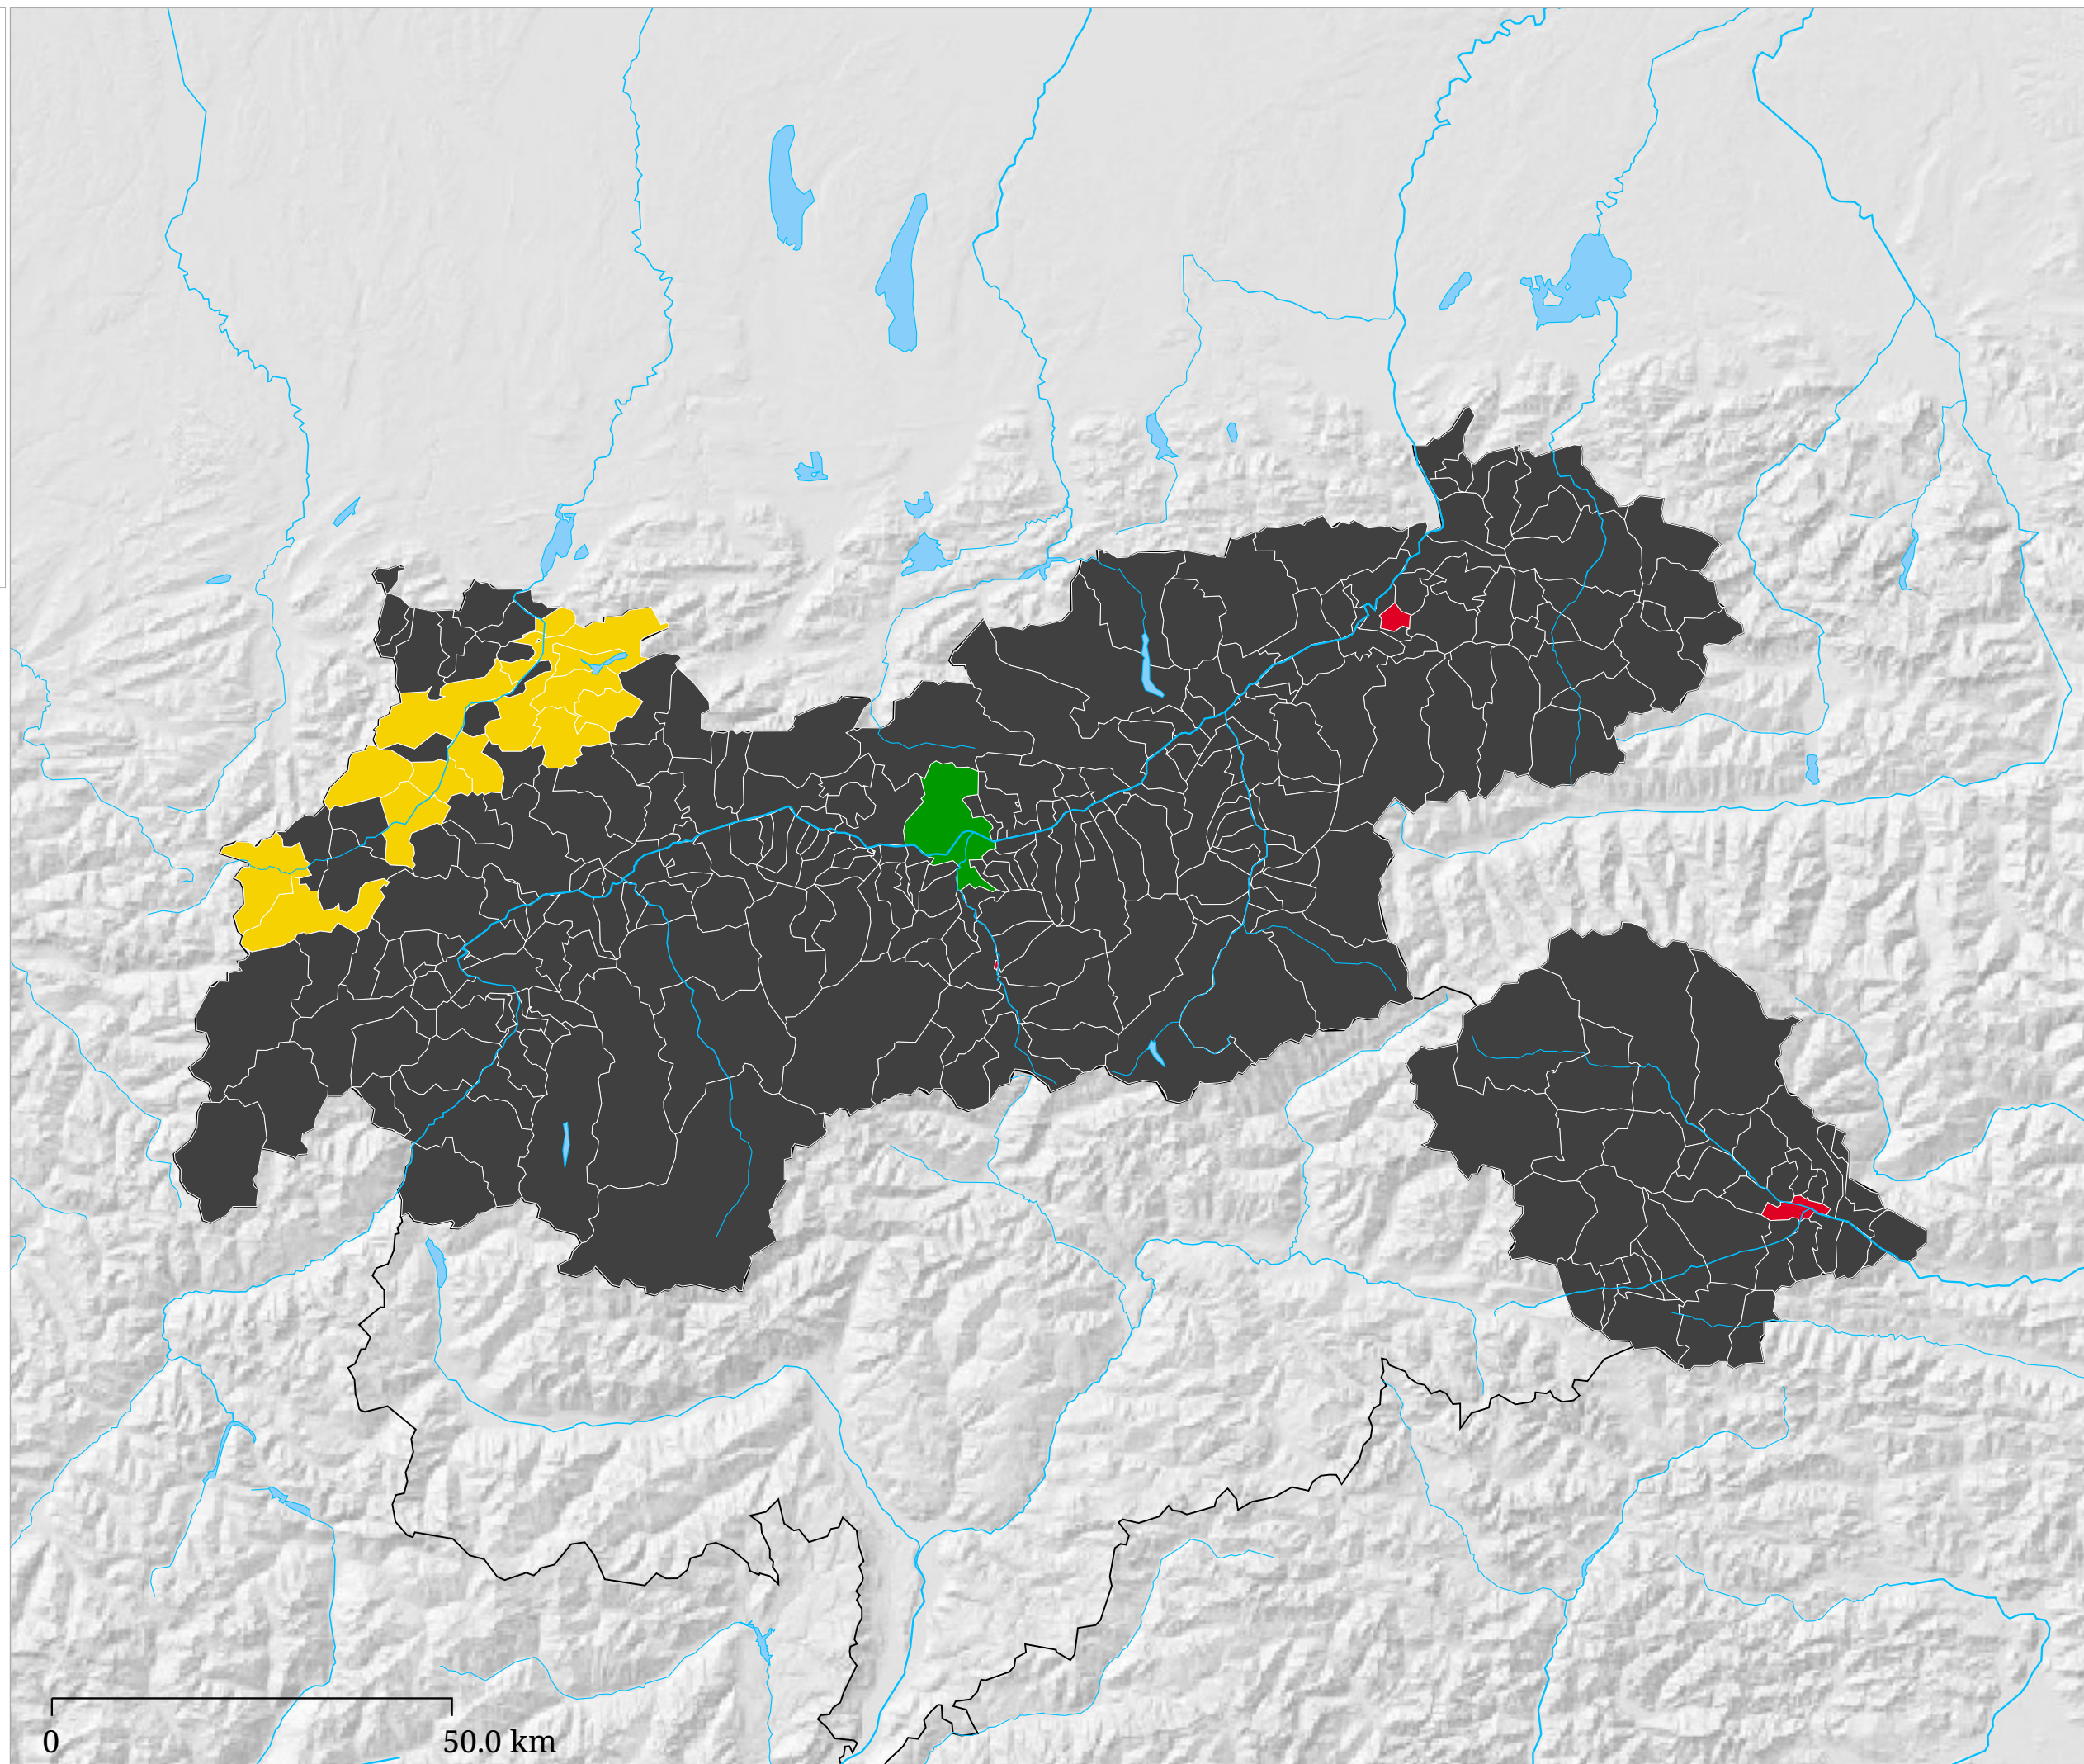

Erstplatzierte Partei

- VP TIROL
- FRITZ
- SPÖ
- FPÖ
- GRÜNE
- PIRAT
- STRONACH
- GURGISER
- KPÖ
- FÜR TIROL
- VORWÄRTS

Flächenfarbe Hellgrün = Stimmgleichheit

Die Karte zeigt die jeweils erstplatzierte Partei

Zweitplatzierte Partei

- VP TIROL
- FRITZ
- SPÖ
- FPÖ
- GRÜNE
- PIRAT
- STRONACH
- GURGISER
- KPÖ
- FÜR TIROL
- VORWÄRTS

hellgrüne Farbe = Stimmgleichheit; Far
 Weiß = dieser Platz ist nicht belegt

Die Karte zeigt die jeweils zweitplatzierte Partei

Drittplatzierte Partei

- VP TIROL
- FRITZ
- SPÖ
- FPÖ
- GRÜNE
- PIRAT
- STRONACH
- GURGISER
- KPÖ
- FÜR TIROL
- VORWÄRTS

hellgrüne Farbe = Stimmgleichheit; Far
Weiß = dieser Platz ist nicht belegt

Die Karte zeigt die jeweils drittplatzierte Partei

Die Karte zeigt die jeweils viertplatzierte Partei

Fünftplatzierte Partei

- VP TIROL
- FRITZ
- SPÖ
- FPÖ
- GRÜNE
- PIRAT
- STRONACH
- GURGISER
- KPÖ
- FÜR TIROL
- VORWÄRTS

hellgrüne Farbe = Stimmgleichheit; Far
Weiß = dieser Platz ist nicht belegt