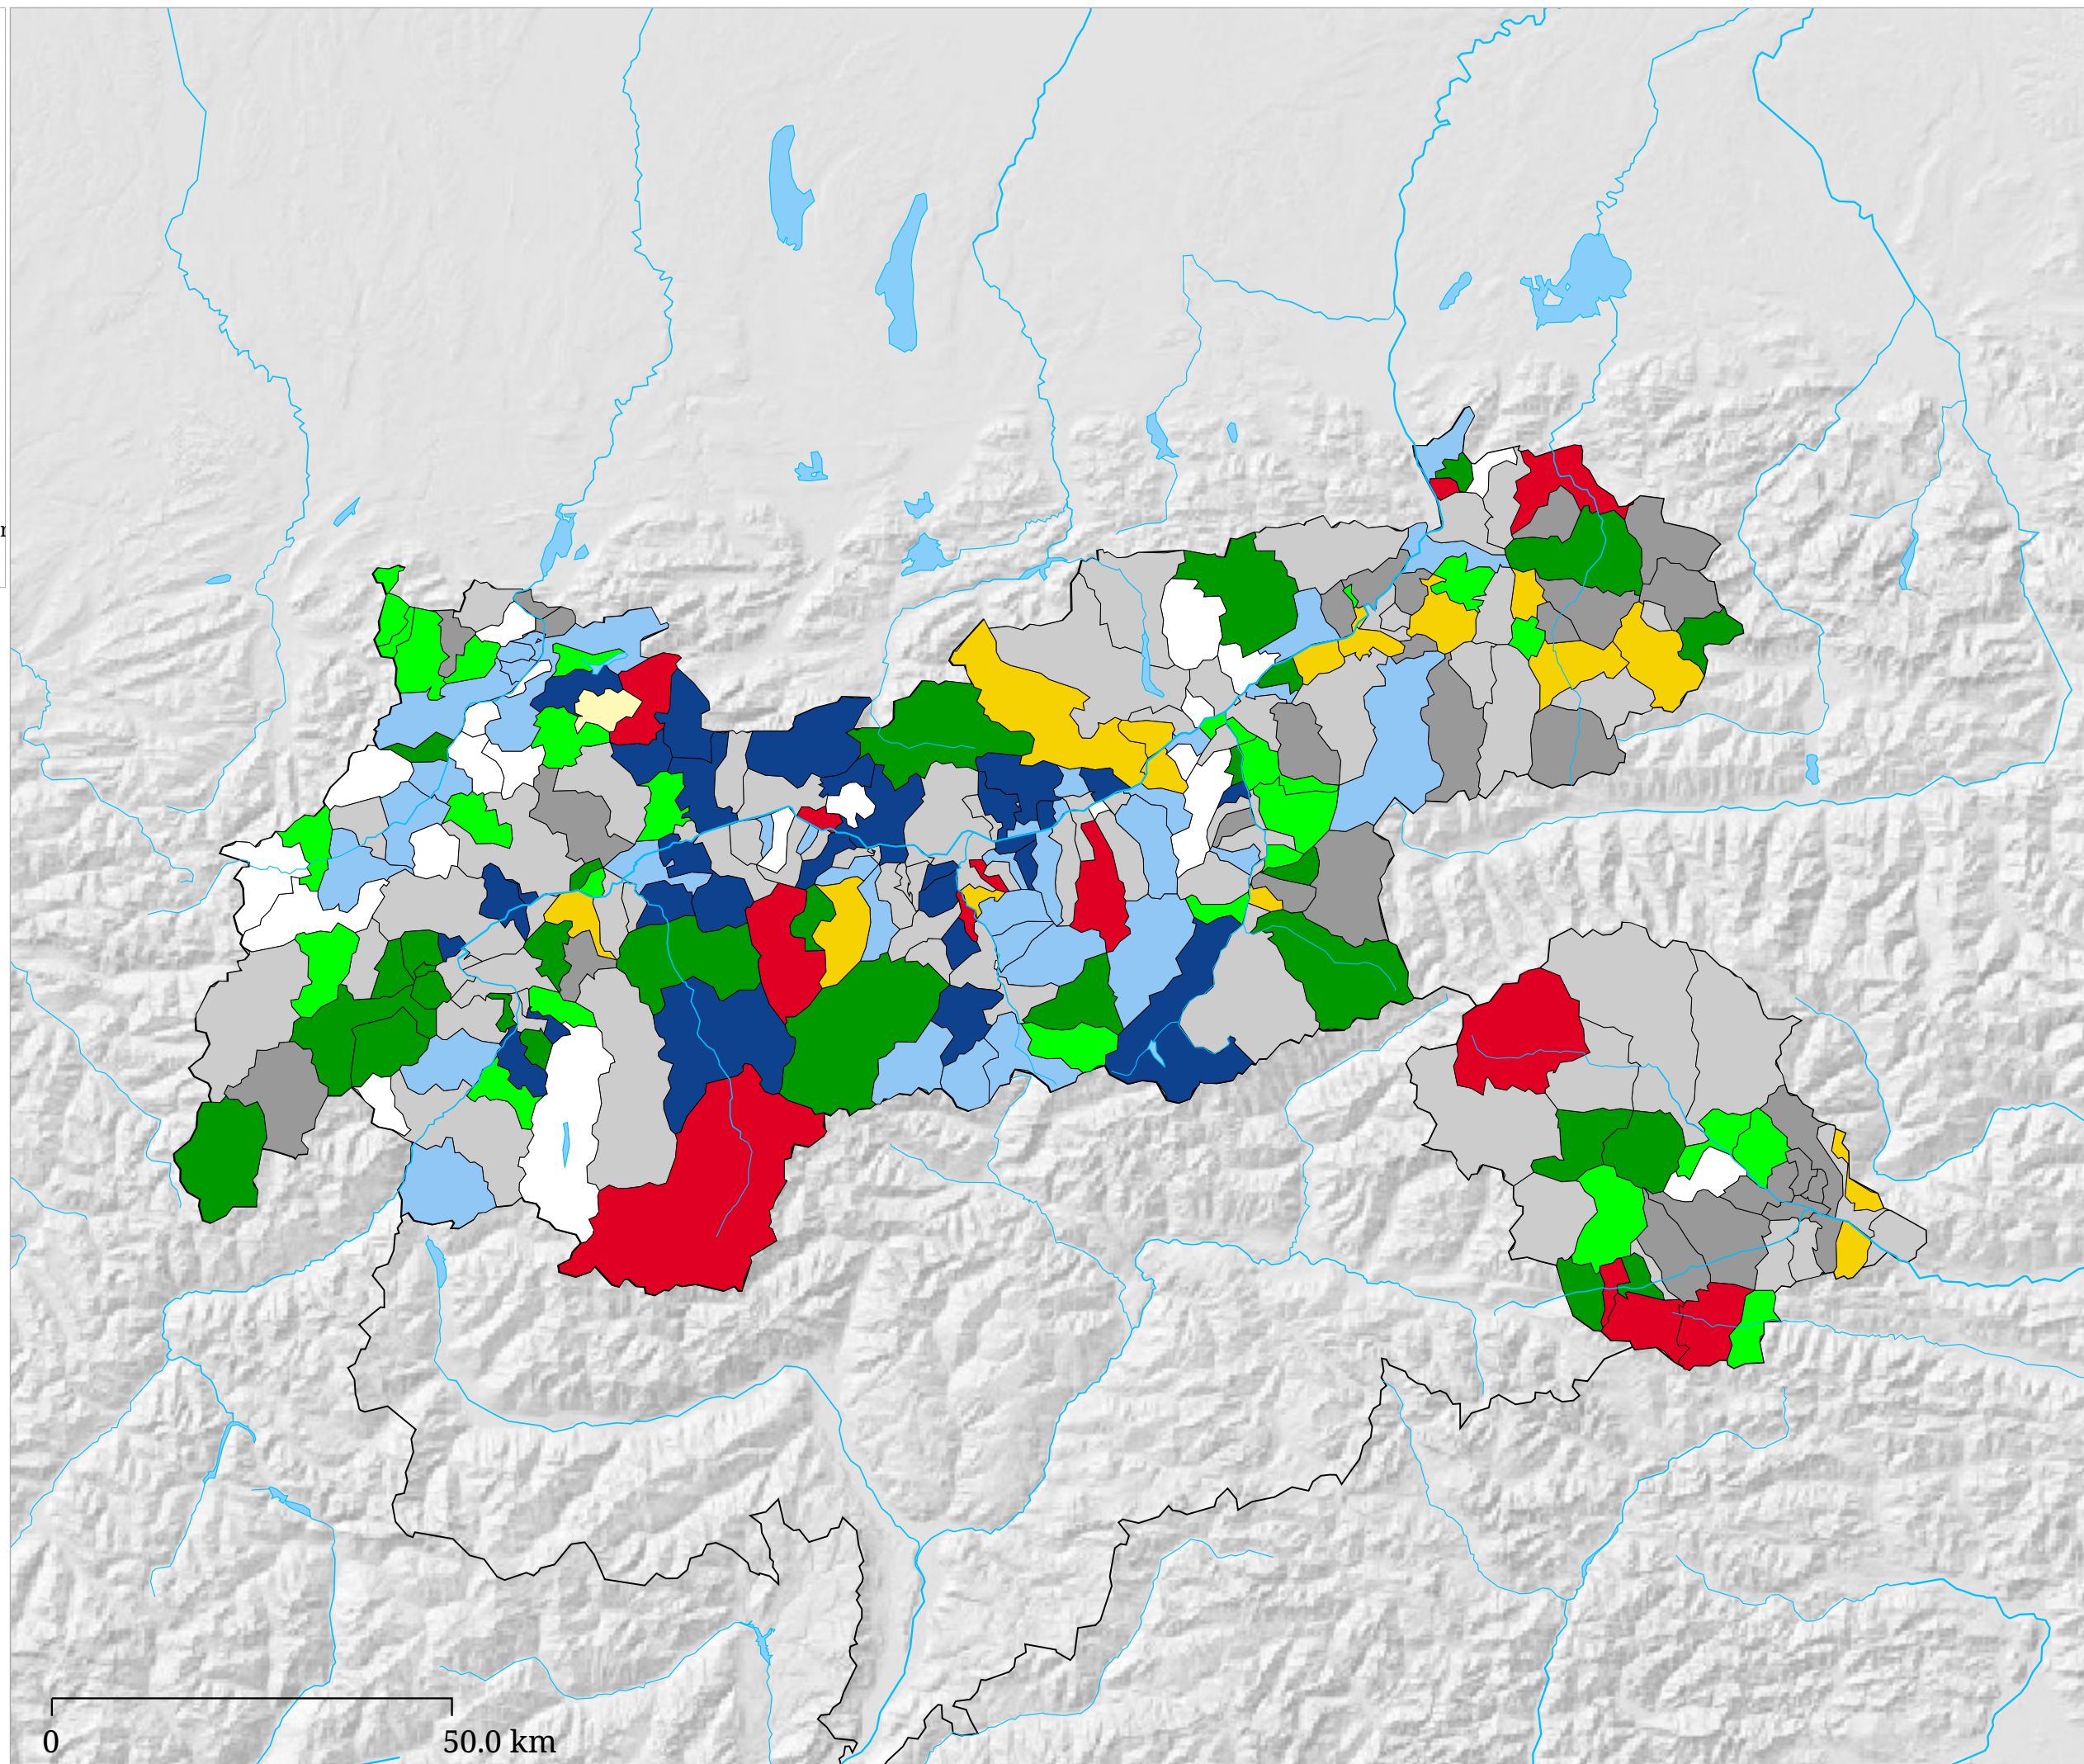

Zweitplatzierte Partei

- VP TIROL
- FRITZ
- SPÖ
- FPÖ
- GRÜNE
- PIRAT
- STRONACH
- GURGISER
- KPÖ
- FÜR TIROL
- VORWÄRTS

hellgrüne Farbe = Stimmgleichheit; Far
 Weiß = dieser Platz ist nicht belegt

Die Karte zeigt die jeweils zweitplatzierte Partei

Die Karte zeigt die jeweils viertplatzierte Partei

Fünftplatzierte Partei

- VP TIROL
- FRITZ
- SPÖ
- FPÖ
- GRÜNE
- PIRAT
- STRONACH
- GURGISER
- KPÖ
- FÜR TIROL
- VORWÄRTS

hellgrüne Farbe = Stimmgleichheit; Far
Weiß = dieser Platz ist nicht belegt

Die Karte zeigt die jeweils fünftplatzierte Partei

Sechstplatzierte Partei

- VP TIROL
- FRITZ
- SPÖ
- FPÖ
- GRÜNE
- PIRAT
- STRONACH
- GURGISER
- KPÖ
- FÜR TIROL
- VORWÄRTS

hellgrüne Farbe = Stimmgleichheit; Far
Weiß = dieser Platz ist nicht belegt

Die Karte zeigt die jeweils sechstplatzierte Partei

Die Karte zeigt die Wahlbeteiligung bei der Tiroler Landtagswahl 2013 in Prozent

Kartenset »Landtagswahl 2013 Tirol / Platzierungen & Wahlbeteiligung«