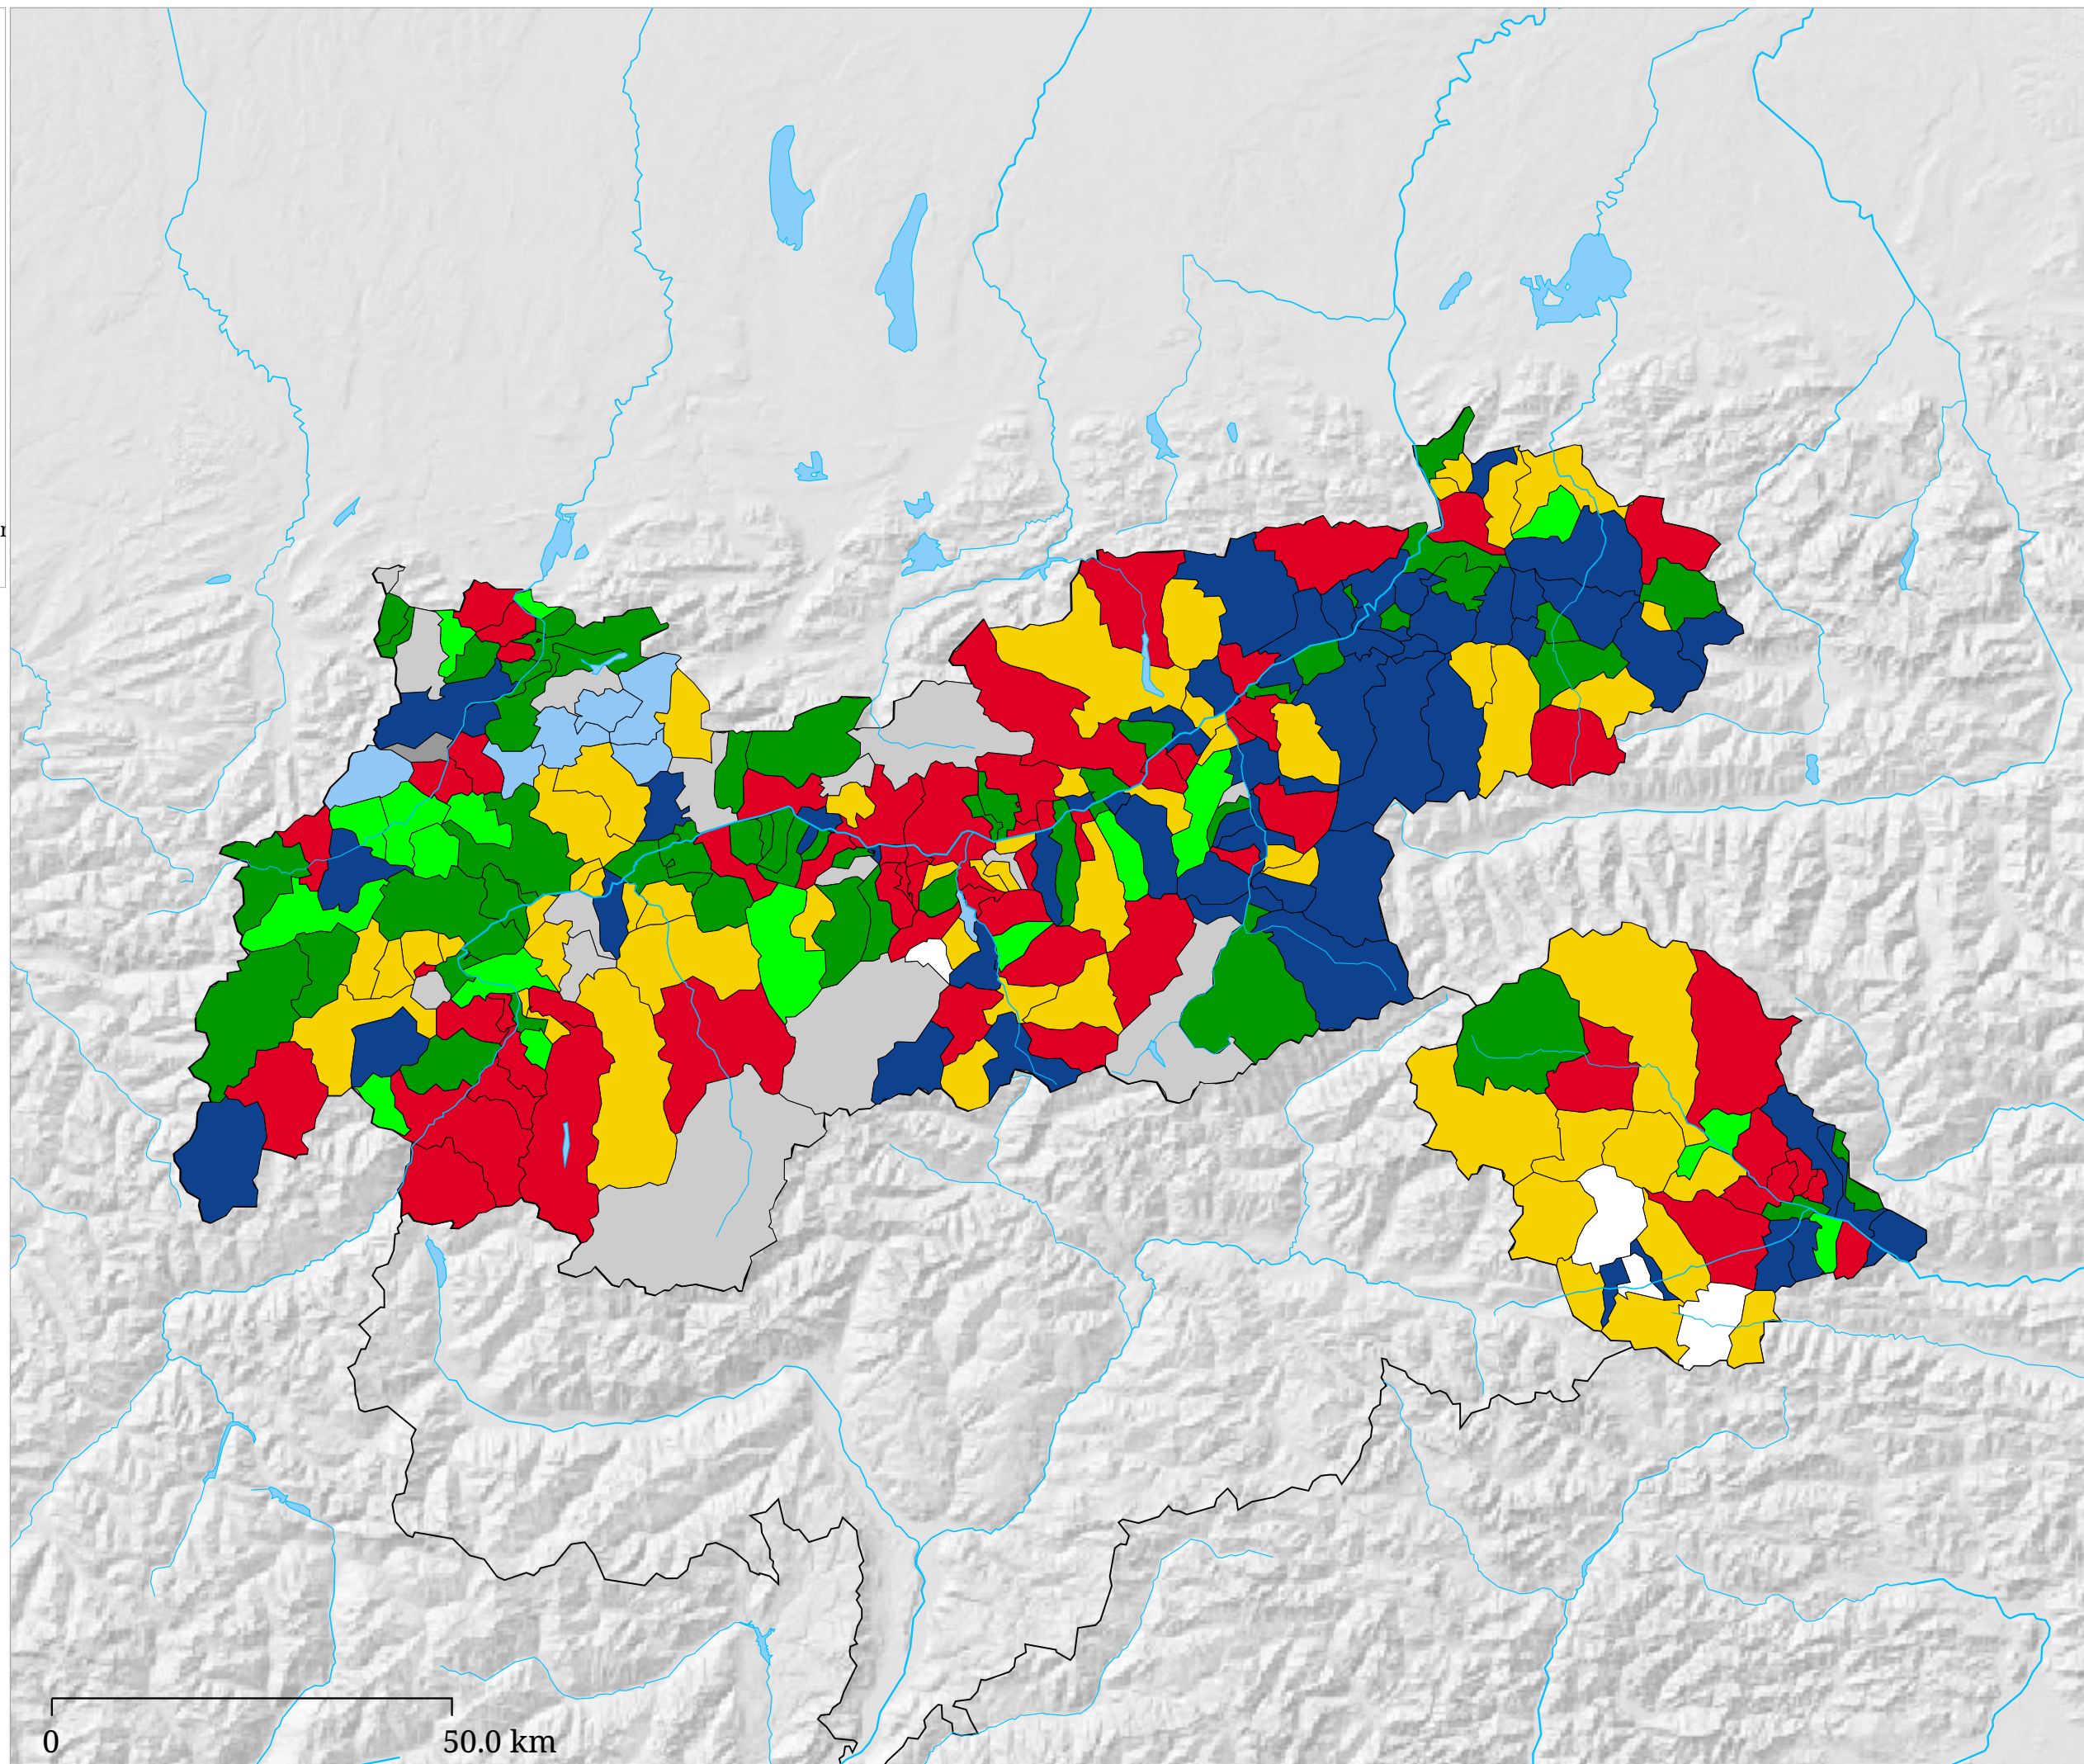

Erstplatzierte Partei

- VP TIROL
- FRITZ
- SPÖ
- FPÖ
- GRÜNE
- PIRAT
- STRONACH
- GURGISER
- KPÖ
- FÜR TIROL
- VORWÄRTS

Flächenfarbe Hellgrün = Stimmgleichheit

Die Karte zeigt die jeweils erstplatzierte Partei

Zweitplatzierte Partei

- VP TIROL
- FRITZ
- SPÖ
- FPÖ
- GRÜNE
- PIRAT
- STRONACH
- GURGISER
- KPÖ
- FÜR TIROL
- VORWÄRTS

hellgrüne Farbe = Stimmgleichheit; Far
 Weiß = dieser Platz ist nicht belegt

Die Karte zeigt die jeweils zweitplatzierte Partei

Drittplatzierte Partei

- VP TIROL
- FRITZ
- SPÖ
- FPÖ
- GRÜNE
- PIRAT
- STRONACH
- GURGISER
- KPÖ
- FÜR TIROL
- VORWÄRTS

hellgrüne Farbe = Stimmgleichheit; Far
Weiß = dieser Platz ist nicht belegt

Die Karte zeigt die jeweils drittplatzierte Partei

Die Karte zeigt die jeweils viertplatzierte Partei

Fünftplatzierte Partei

- VP TIROL
- FRITZ
- SPÖ
- FPÖ
- GRÜNE
- PIRAT
- STRONACH
- GURGISER
- KPÖ
- FÜR TIROL
- VORWÄRTS

hellgrüne Farbe = Stimmgleichheit; Far
Weiß = dieser Platz ist nicht belegt