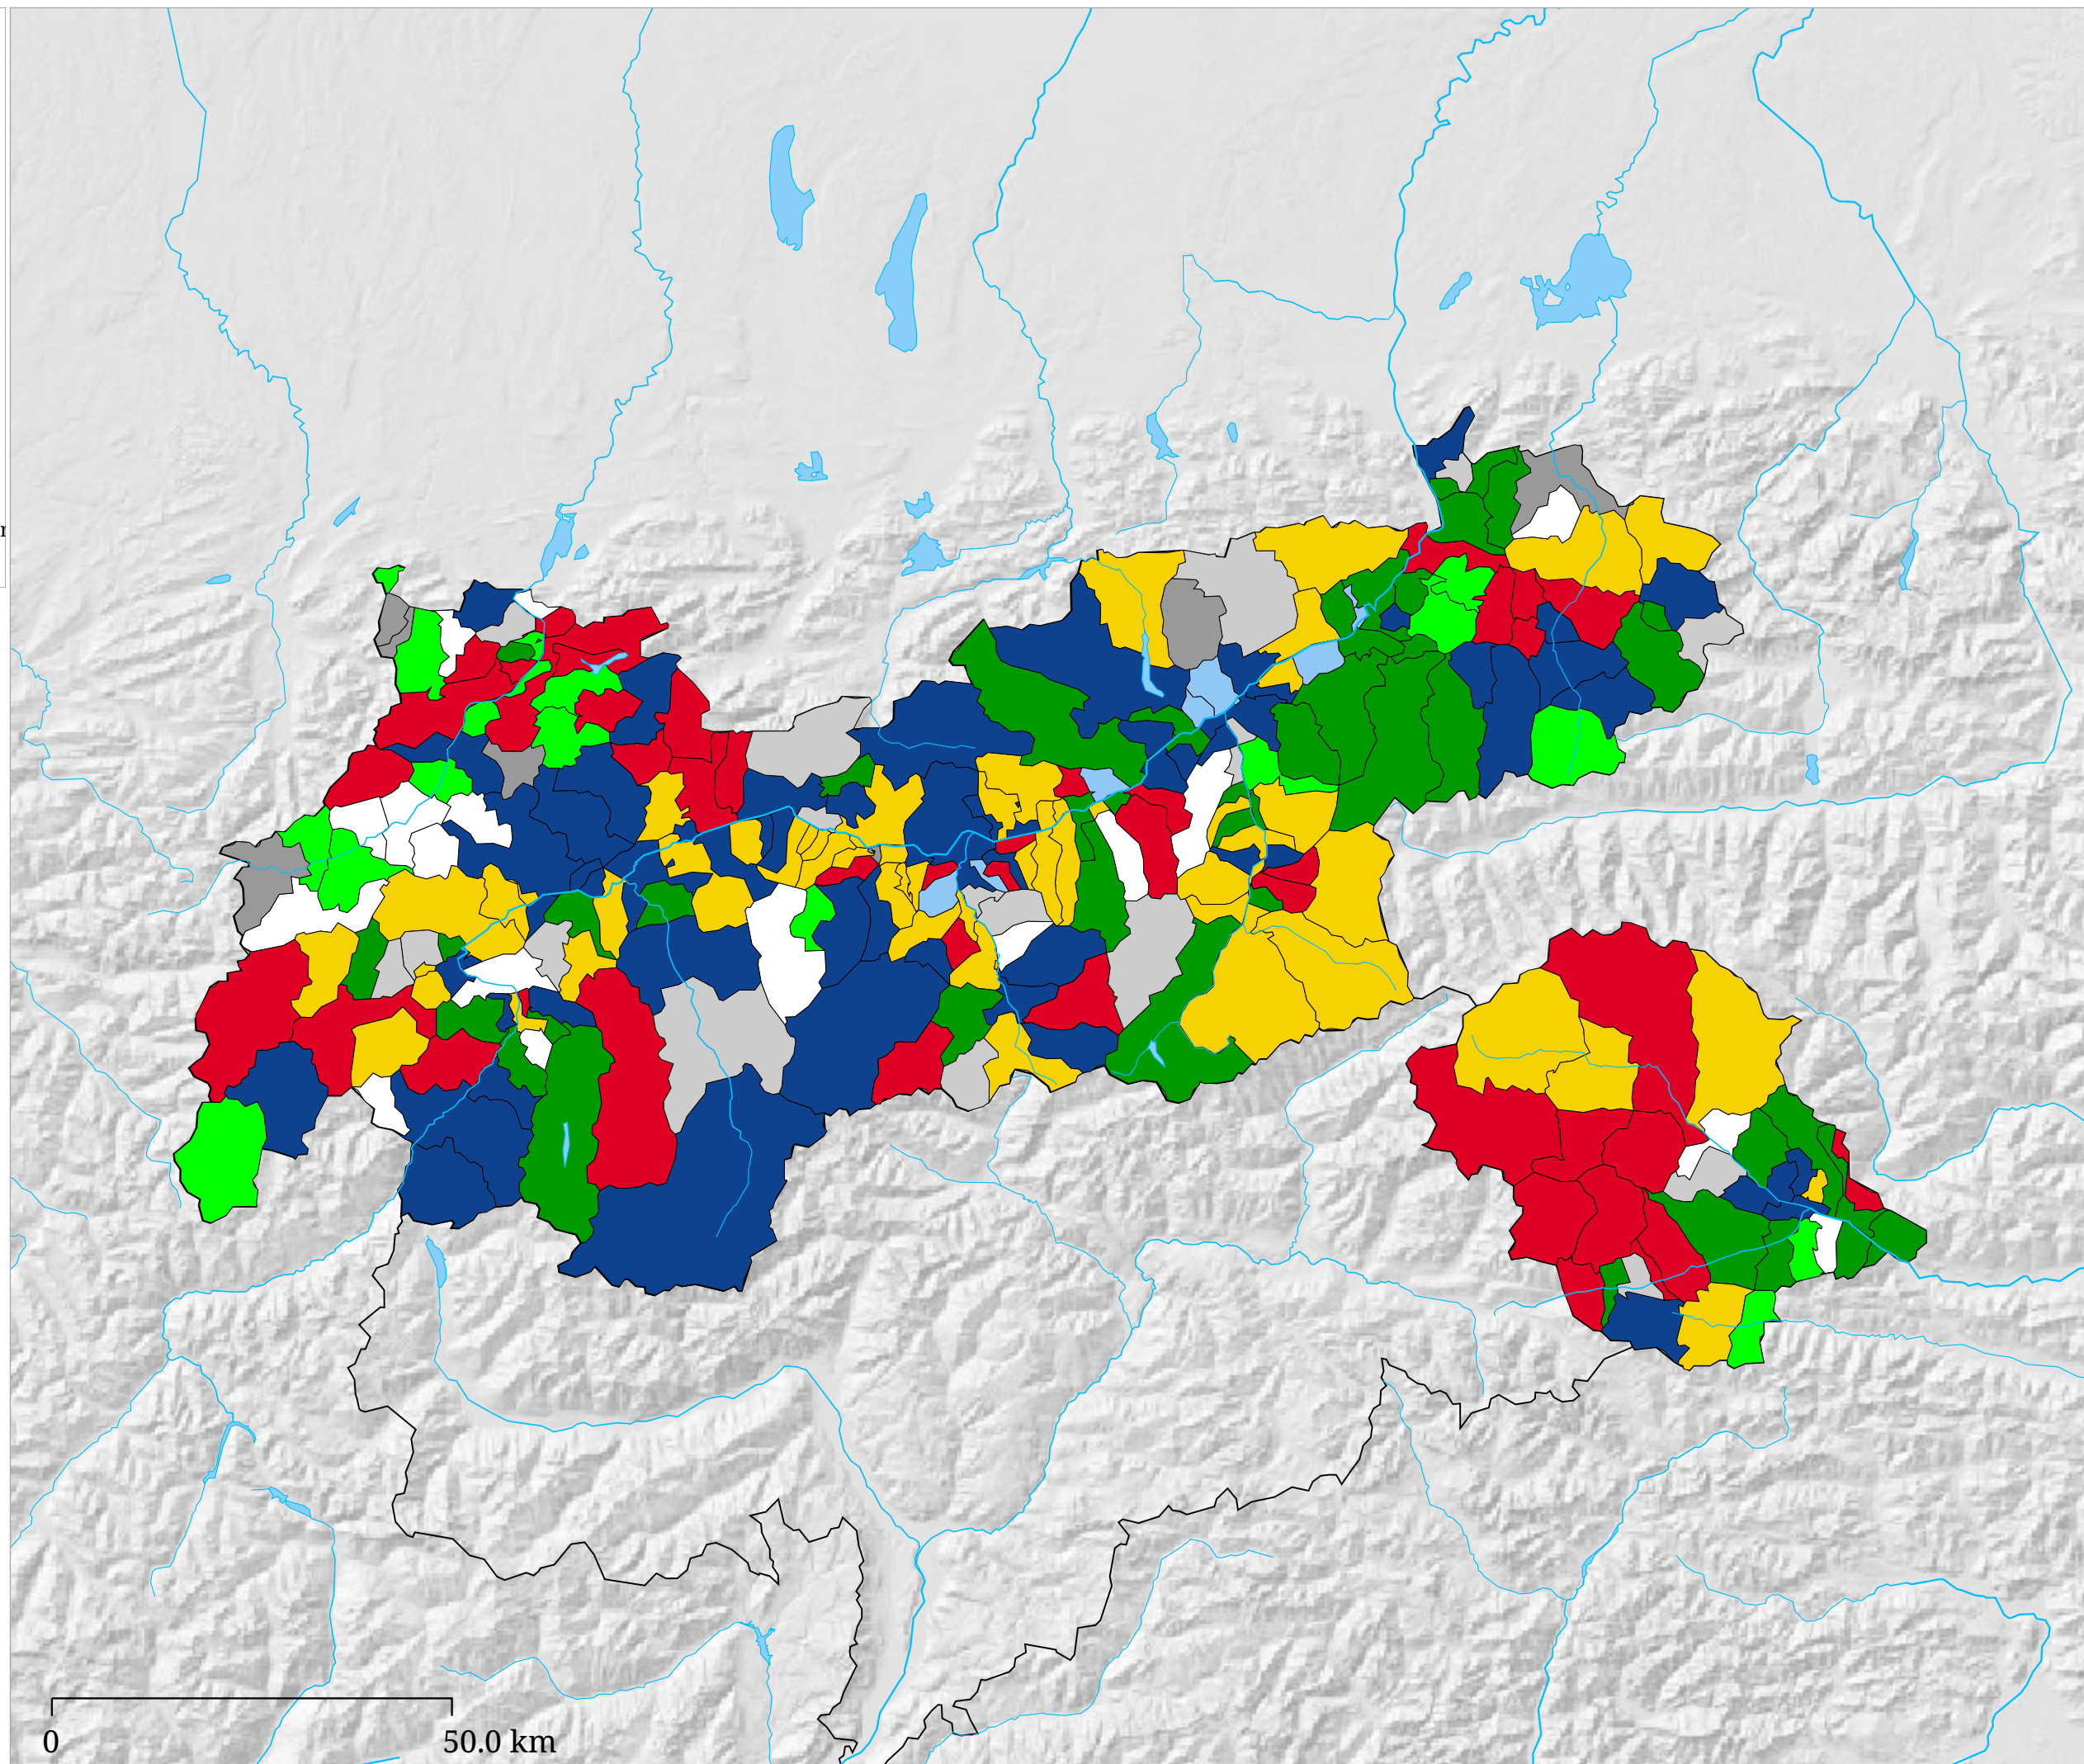

Erstplatzierte Partei

- VP TIROL
- FRITZ
- SPÖ
- FPÖ
- GRÜNE
- PIRAT
- STRONACH
- GURGISER
- KPÖ
- FÜR TIROL
- VORWÄRTS

Flächenfarbe Hellgrün = Stimmgleichheit

Die Karte zeigt die jeweils erstplatzierte Partei

Zweitplatzierte Partei

- VP TIROL
- FRITZ
- SPÖ
- FPÖ
- GRÜNE
- PIRAT
- STRONACH
- GURGISER
- KPÖ
- FÜR TIROL
- VORWÄRTS

hellgrüne Farbe = Stimmgleichheit; Far
 Weiß = dieser Platz ist nicht belegt

Die Karte zeigt die jeweils zweitplatzierte Partei

Drittplatzierte Partei

- VP TIROL
- FRITZ
- SPÖ
- FPÖ
- GRÜNE
- PIRAT
- STRONACH
- GURGISER
- KPÖ
- FÜR TIROL
- VORWÄRTS

hellgrüne Farbe = Stimmgleichheit; Far
Weiß = dieser Platz ist nicht belegt

Die Karte zeigt die jeweils drittplatzierte Partei

Die Karte zeigt die jeweils viertplatzierte Partei

Fünftplatzierte Partei

- VP TIROL
- FRITZ
- SPÖ
- FPÖ
- GRÜNE
- PIRAT
- STRONACH
- GURGISER
- KPÖ
- FÜR TIROL
- VORWÄRTS

hellgrüne Farbe = Stimmgleichheit; Far
Weiß = dieser Platz ist nicht belegt