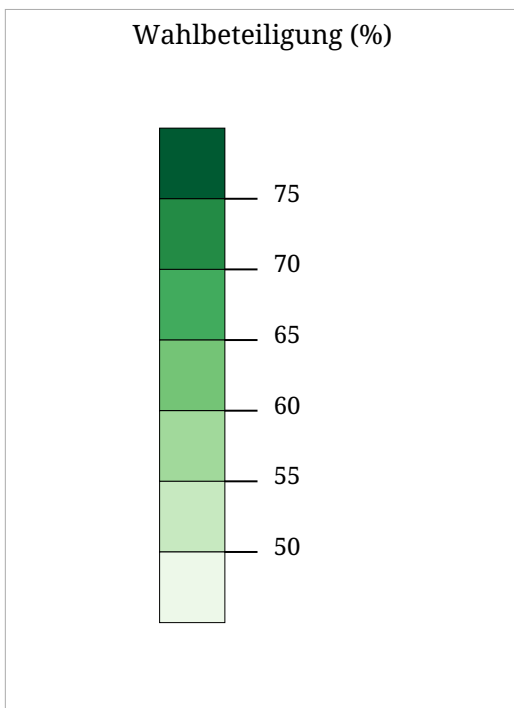

Die Karte zeigt die jeweils viertplatzierte Partei

Fünftplatzierte Partei

- VP TIROL
- FRITZ
- SPÖ
- FPÖ
- GRÜNE
- PIRAT
- STRONACH
- GURGISER
- KPÖ
- FÜR TIROL
- VORWÄRTS

hellgrüne Farbe = Stimmgleichheit; Far
Weiß = dieser Platz ist nicht belegt

Die Karte zeigt die jeweils fünftplatzierte Partei

Sechstplatzierte Partei

- VP TIROL
- FRITZ
- SPÖ
- FPÖ
- GRÜNE
- PIRAT
- STRONACH
- GURGISER
- KPÖ
- FÜR TIROL
- VORWÄRTS

hellgrüne Farbe = Stimmgleichheit; Far
Weiß = dieser Platz ist nicht belegt

Die Karte zeigt die jeweils sechstplatzierte Partei

Die Karte zeigt die Wahlbeteiligung bei der Tiroler Landtagswahl 2013 in Prozent

Kartenset »Landtagswahl 2013 Tirol / Platzierungen & Wahlbeteiligung«

Partei auf Platz 1 mit Nichtwählern als fiktive Partei

Die Karte zeigt die jeweils erstplatzierte Partei unter Einbeziehung der Nichtwähler als eigene, fiktive Partei