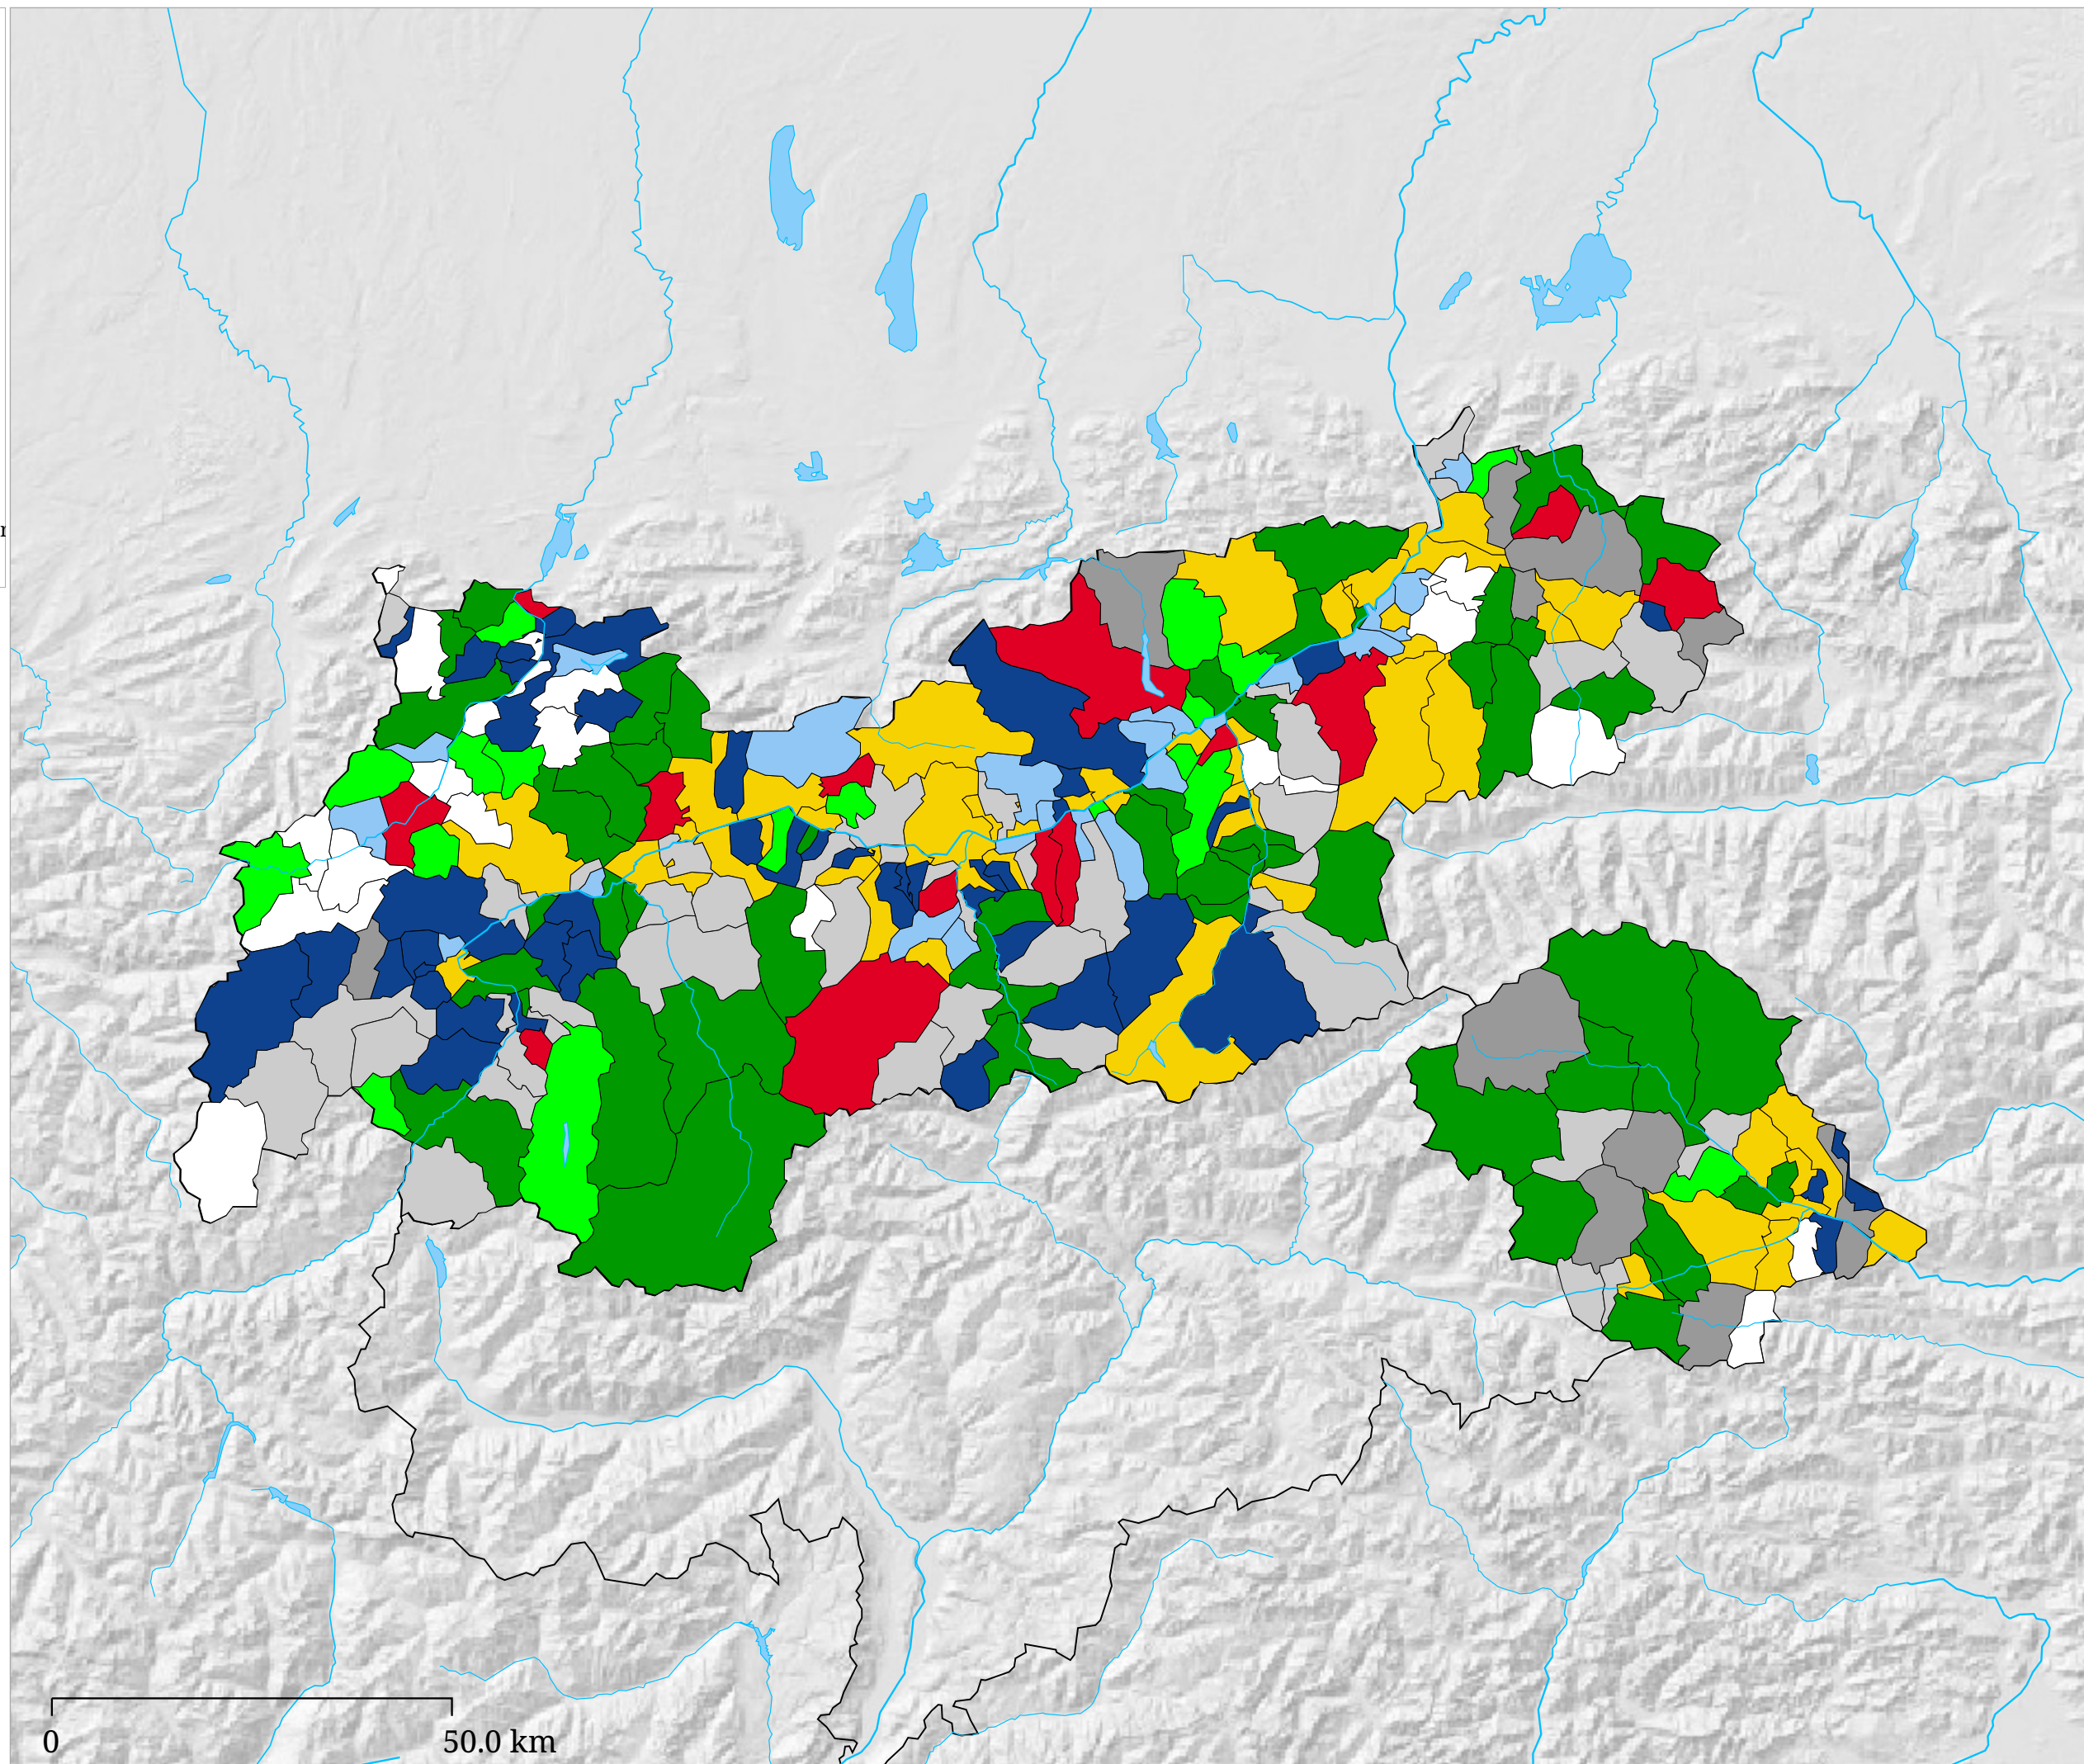

Zweitplatzierte Partei

- VP TIROL
- FRITZ
- SPÖ
- FPÖ
- GRÜNE
- PIRAT
- STRONACH
- GURGISER
- KPÖ
- FÜR TIROL
- VORWÄRTS

hellgrüne Farbe = Stimmgleichheit; Far
 Weiß = dieser Platz ist nicht belegt

Die Karte zeigt die jeweils zweitplatzierte Partei

Viertplatzierte Partei

- VP TIROL
- FRITZ
- SPÖ
- FPÖ
- GRÜNE
- PIRAT
- STRONACH
- GURGISER
- KPÖ
- FÜR TIROL
- VORWÄRTS

hellgrüne Farbtöne = Stimmgleichheit; Farbtöne
 Weiß = dieser Platz ist nicht belegt

Die Karte zeigt die jeweils viertplatzierte Partei

Fünftplatzierte Partei

- VP TIROL
- FRITZ
- SPÖ
- FPÖ
- GRÜNE
- PIRAT
- STRONACH
- GURGISER
- KPÖ
- FÜR TIROL
- VORWÄRTS

hellgrüne Farbe = Stimmgleichheit; Far
Weiß = dieser Platz ist nicht belegt

Die Karte zeigt die jeweils fünftplatzierte Partei

Sechstplatzierte Partei

- VP TIROL
- FRITZ
- SPÖ
- FPÖ
- GRÜNE
- PIRAT
- STRONACH
- GURGISER
- KPÖ
- FÜR TIROL
- VORWÄRTS

hellgrüne Farbe = Stimmgleichheit; Far
Weiß = dieser Platz ist nicht belegt