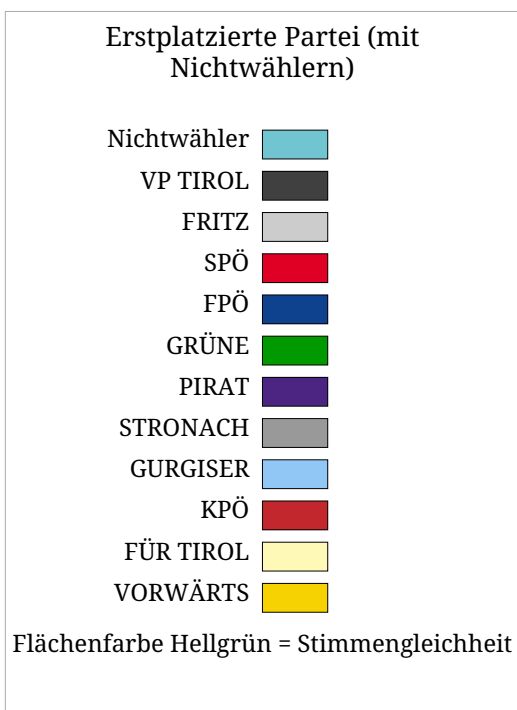

Die Karte zeigt die jeweils viertplatzierte Partei

Fünftplatzierte Partei

- VP TIROL
- FRITZ
- SPÖ
- FPÖ
- GRÜNE
- PIRAT
- STRONACH
- GURGISER
- KPÖ
- FÜR TIROL
- VORWÄRTS

hellgrüne Farbe = Stimmgleichheit; Far
Weiß = dieser Platz ist nicht belegt

Die Karte zeigt die jeweils fünftplatzierte Partei

Sechstplatzierte Partei

- VP TIROL
- FRITZ
- SPÖ
- FPÖ
- GRÜNE
- PIRAT
- STRONACH
- GURGISER
- KPÖ
- FÜR TIROL
- VORWÄRTS

hellgrüne Farbe = Stimmgleichheit; Far
Weiß = dieser Platz ist nicht belegt

Die Karte zeigt die jeweils sechstplatzierte Partei

Die Karte zeigt die Wahlbeteiligung bei der Tiroler Landtagswahl 2013 in Prozent

Kartenset »Landtagswahl 2013 Tirol / Platzierungen & Wahlbeteiligung«

Partei auf Platz 1 mit Nichtwählern als fiktive Partei

Die Karte zeigt die jeweils erstplatzierte Partei unter Einbeziehung der Nichtwähler als eigene, fiktive Partei