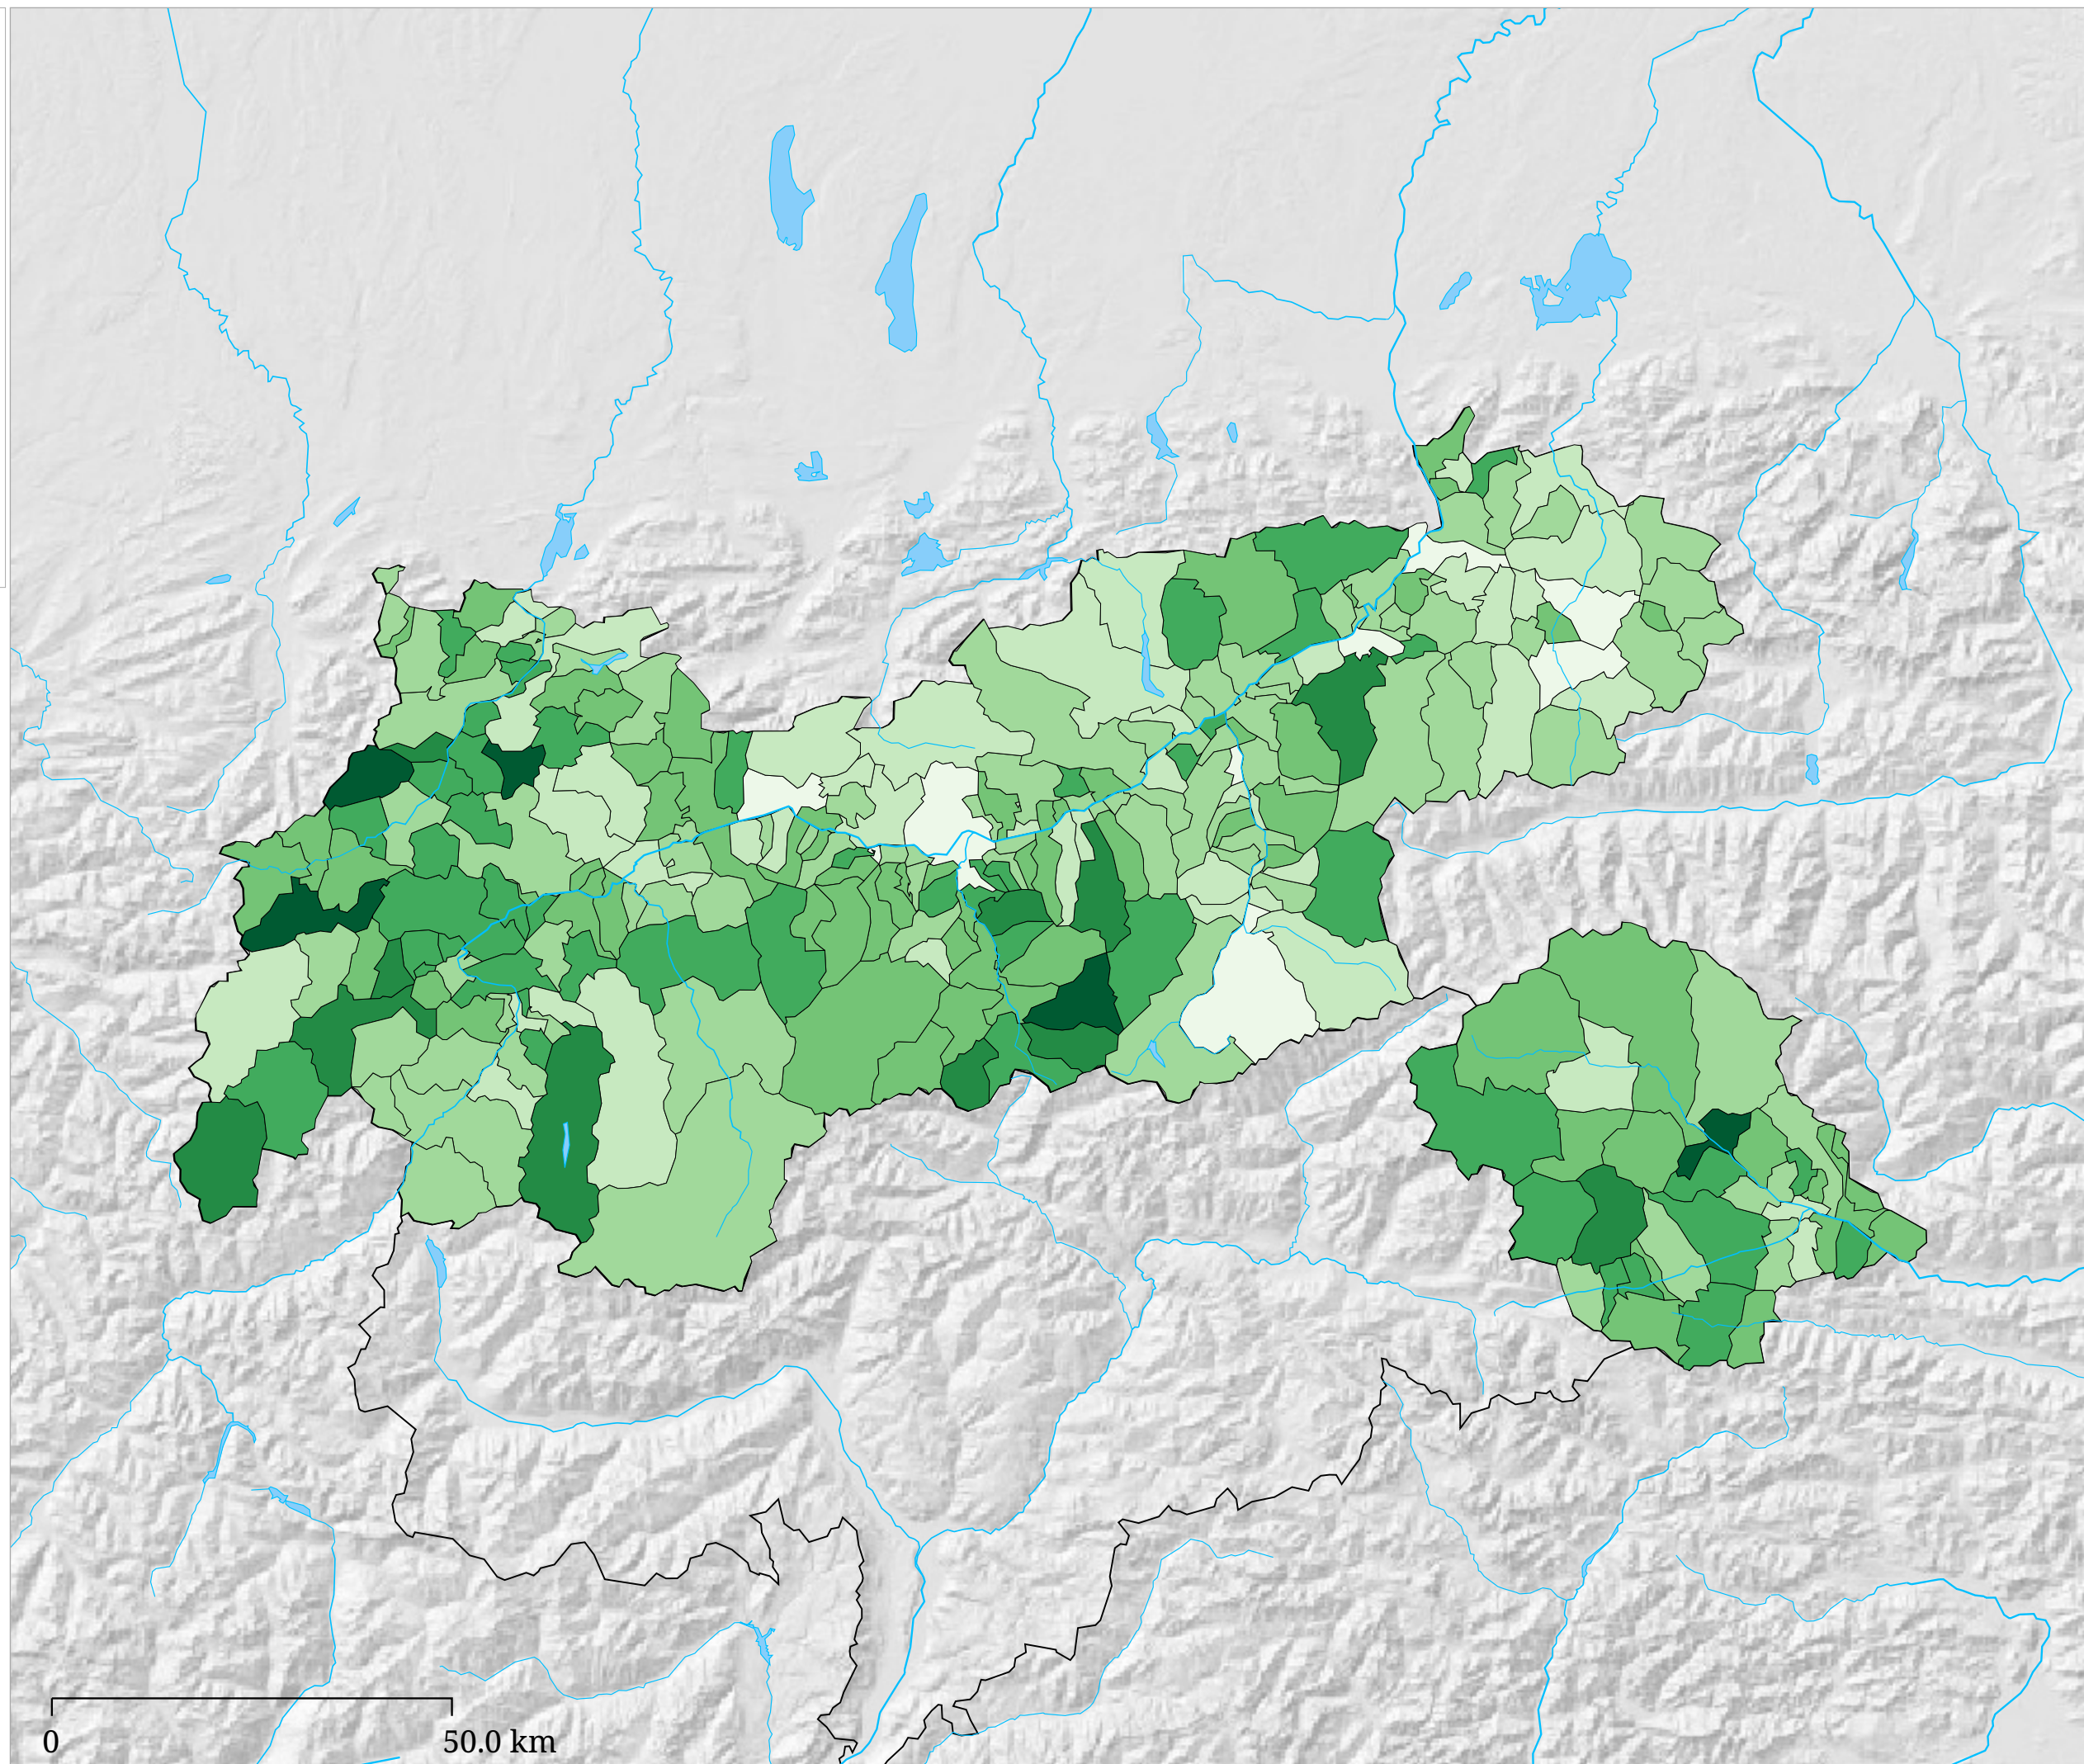

Die Karte zeigt die jeweils viertplatzierte Partei

Fünftplatzierte Partei

- VP TIROL
- FRITZ
- SPÖ
- FPÖ
- GRÜNE
- PIRAT
- STRONACH
- GURGISER
- KPÖ
- FÜR TIROL
- VORWÄRTS

hellgrüne Farbe = Stimmgleichheit; Far
Weiß = dieser Platz ist nicht belegt

Die Karte zeigt die jeweils fünftplatzierte Partei

Sechstplatzierte Partei

- VP TIROL
- FRITZ
- SPÖ
- FPÖ
- GRÜNE
- PIRAT
- STRONACH
- GURGISER
- KPÖ
- FÜR TIROL
- VORWÄRTS

hellgrüne Farbe = Stimmgleichheit; Far
Weiß = dieser Platz ist nicht belegt

Die Karte zeigt die jeweils sechstplatzierte Partei

Die Karte zeigt die Wahlbeteiligung bei der Tiroler Landtagswahl 2013 in Prozent

Kartenset »Landtagswahl 2013 Tirol / Platzierungen & Wahlbeteiligung«

Partei auf Platz 1 mit Nichtwählern als fiktive Partei

Die Karte zeigt die jeweils erstplatzierte Partei unter Einbeziehung der Nichtwähler als eigene, fiktive Partei