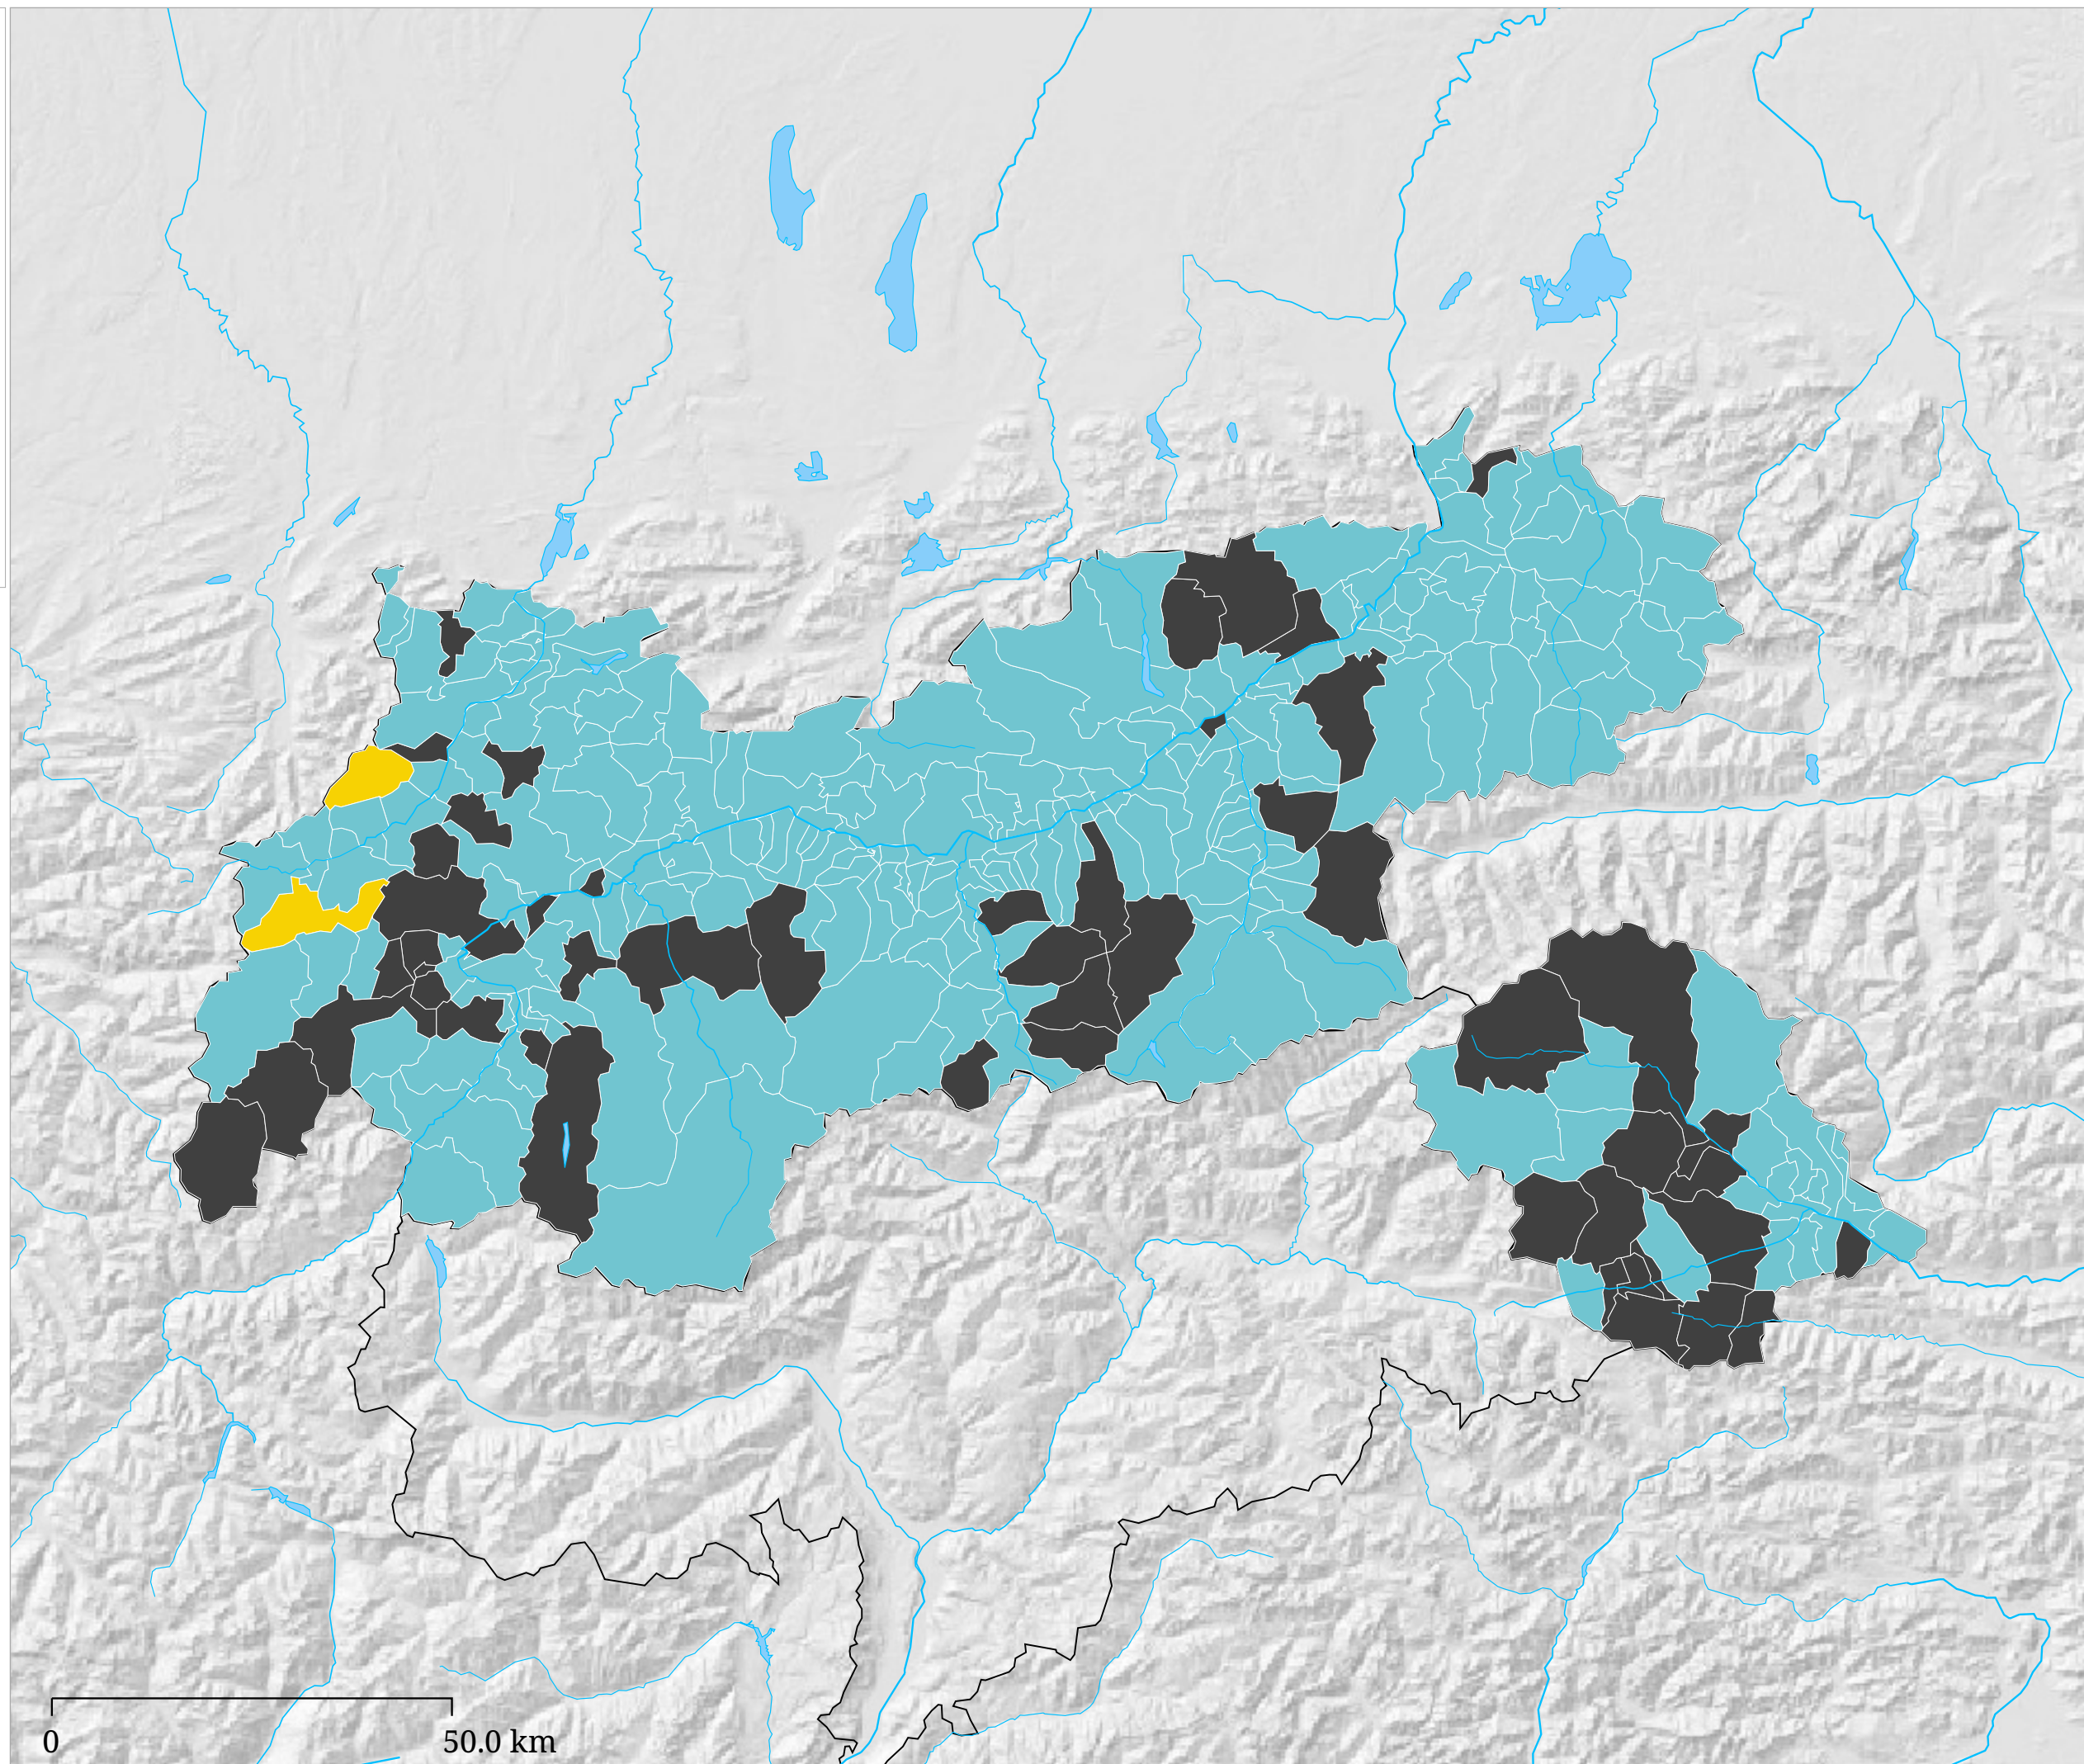

Die Karte zeigt die jeweils viertplatzierte Partei

Fünftplatzierte Partei

- VP TIROL
- FRITZ
- SPÖ
- FPÖ
- GRÜNE
- PIRAT
- STRONACH
- GURGISER
- KPÖ
- FÜR TIROL
- VORWÄRTS

hellgrüne Farbe = Stimmgleichheit; Far
Weiß = dieser Platz ist nicht belegt

Die Karte zeigt die jeweils fünftplatzierte Partei

Sechstplatzierte Partei

- VP TIROL
- FRITZ
- SPÖ
- FPÖ
- GRÜNE
- PIRAT
- STRONACH
- GURGISER
- KPÖ
- FÜR TIROL
- VORWÄRTS

hellgrüne Farbe = Stimmgleichheit; Far
Weiß = dieser Platz ist nicht belegt

Die Karte zeigt die jeweils sechstplatzierte Partei

Die Karte zeigt die Wahlbeteiligung bei der Tiroler Landtagswahl 2013 in Prozent

Kartenset »Landtagswahl 2013 Tirol / Platzierungen & Wahlbeteiligung«

Partei auf Platz 1 mit Nichtwählern als fiktive Partei

Die Karte zeigt die jeweils erstplatzierte Partei unter Einbeziehung der Nichtwähler als eigene, fiktive Partei