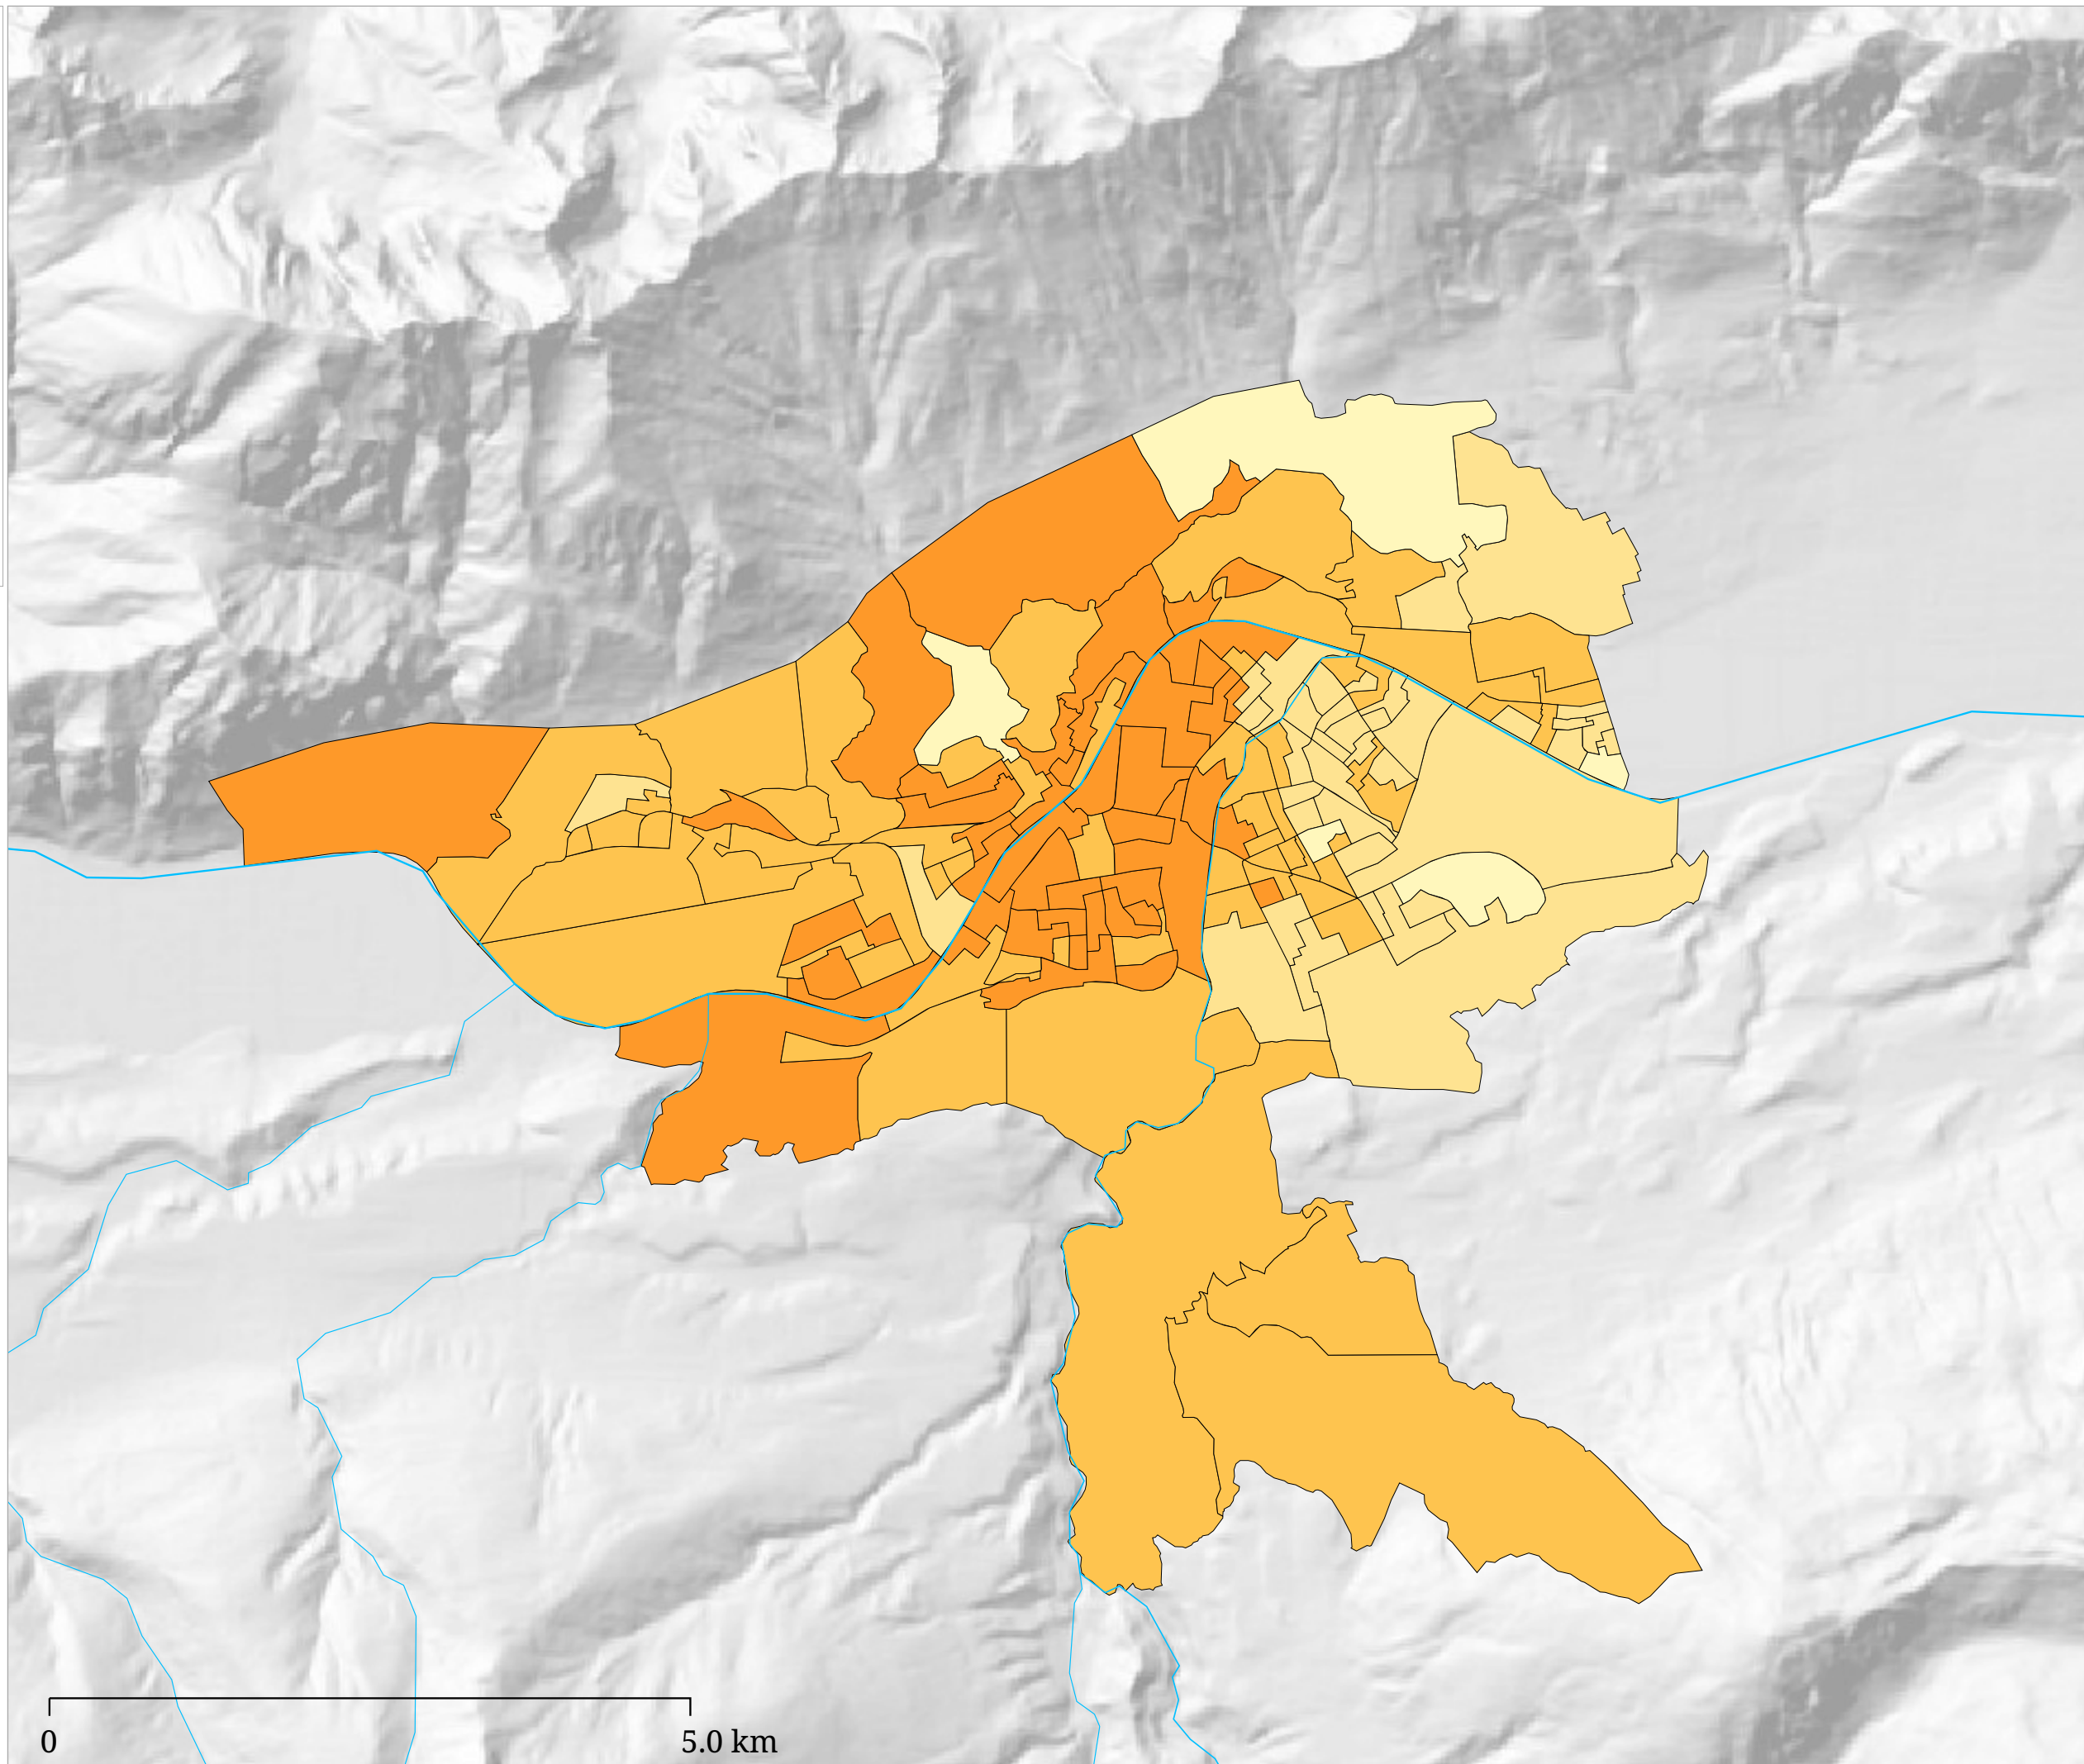

Wahlsiegerin / Wahlsieger der
Stichwahl

- Mag.a Christine
Oppitz-Plörer 
- Dr. Christoph
Platzgummer 

Flächenfarbe Hellgrün = Stimmgleichheit

Die Karte zeigt den/die WahlsiegerIn der Stichwahl um das Amt des/der BürgermeisterIn

Stimmenanteil Mag.a Christine
Oppitz-Plörer (%)

Die Karte zeigt die für Mag.a Christine Oppitz-Plörer abgegebenen Stimmen

Stimmenanteil Dr. Christoph Platzgummer (%)

Die Karte zeigt die für Dr. Christoph Platzgummer abgegebenen Stimmen

Wahlbeteiligung (in Prozent)

Die Karte zeigt die Wahlbeteiligung in den einzelnen Wahlsprengeln