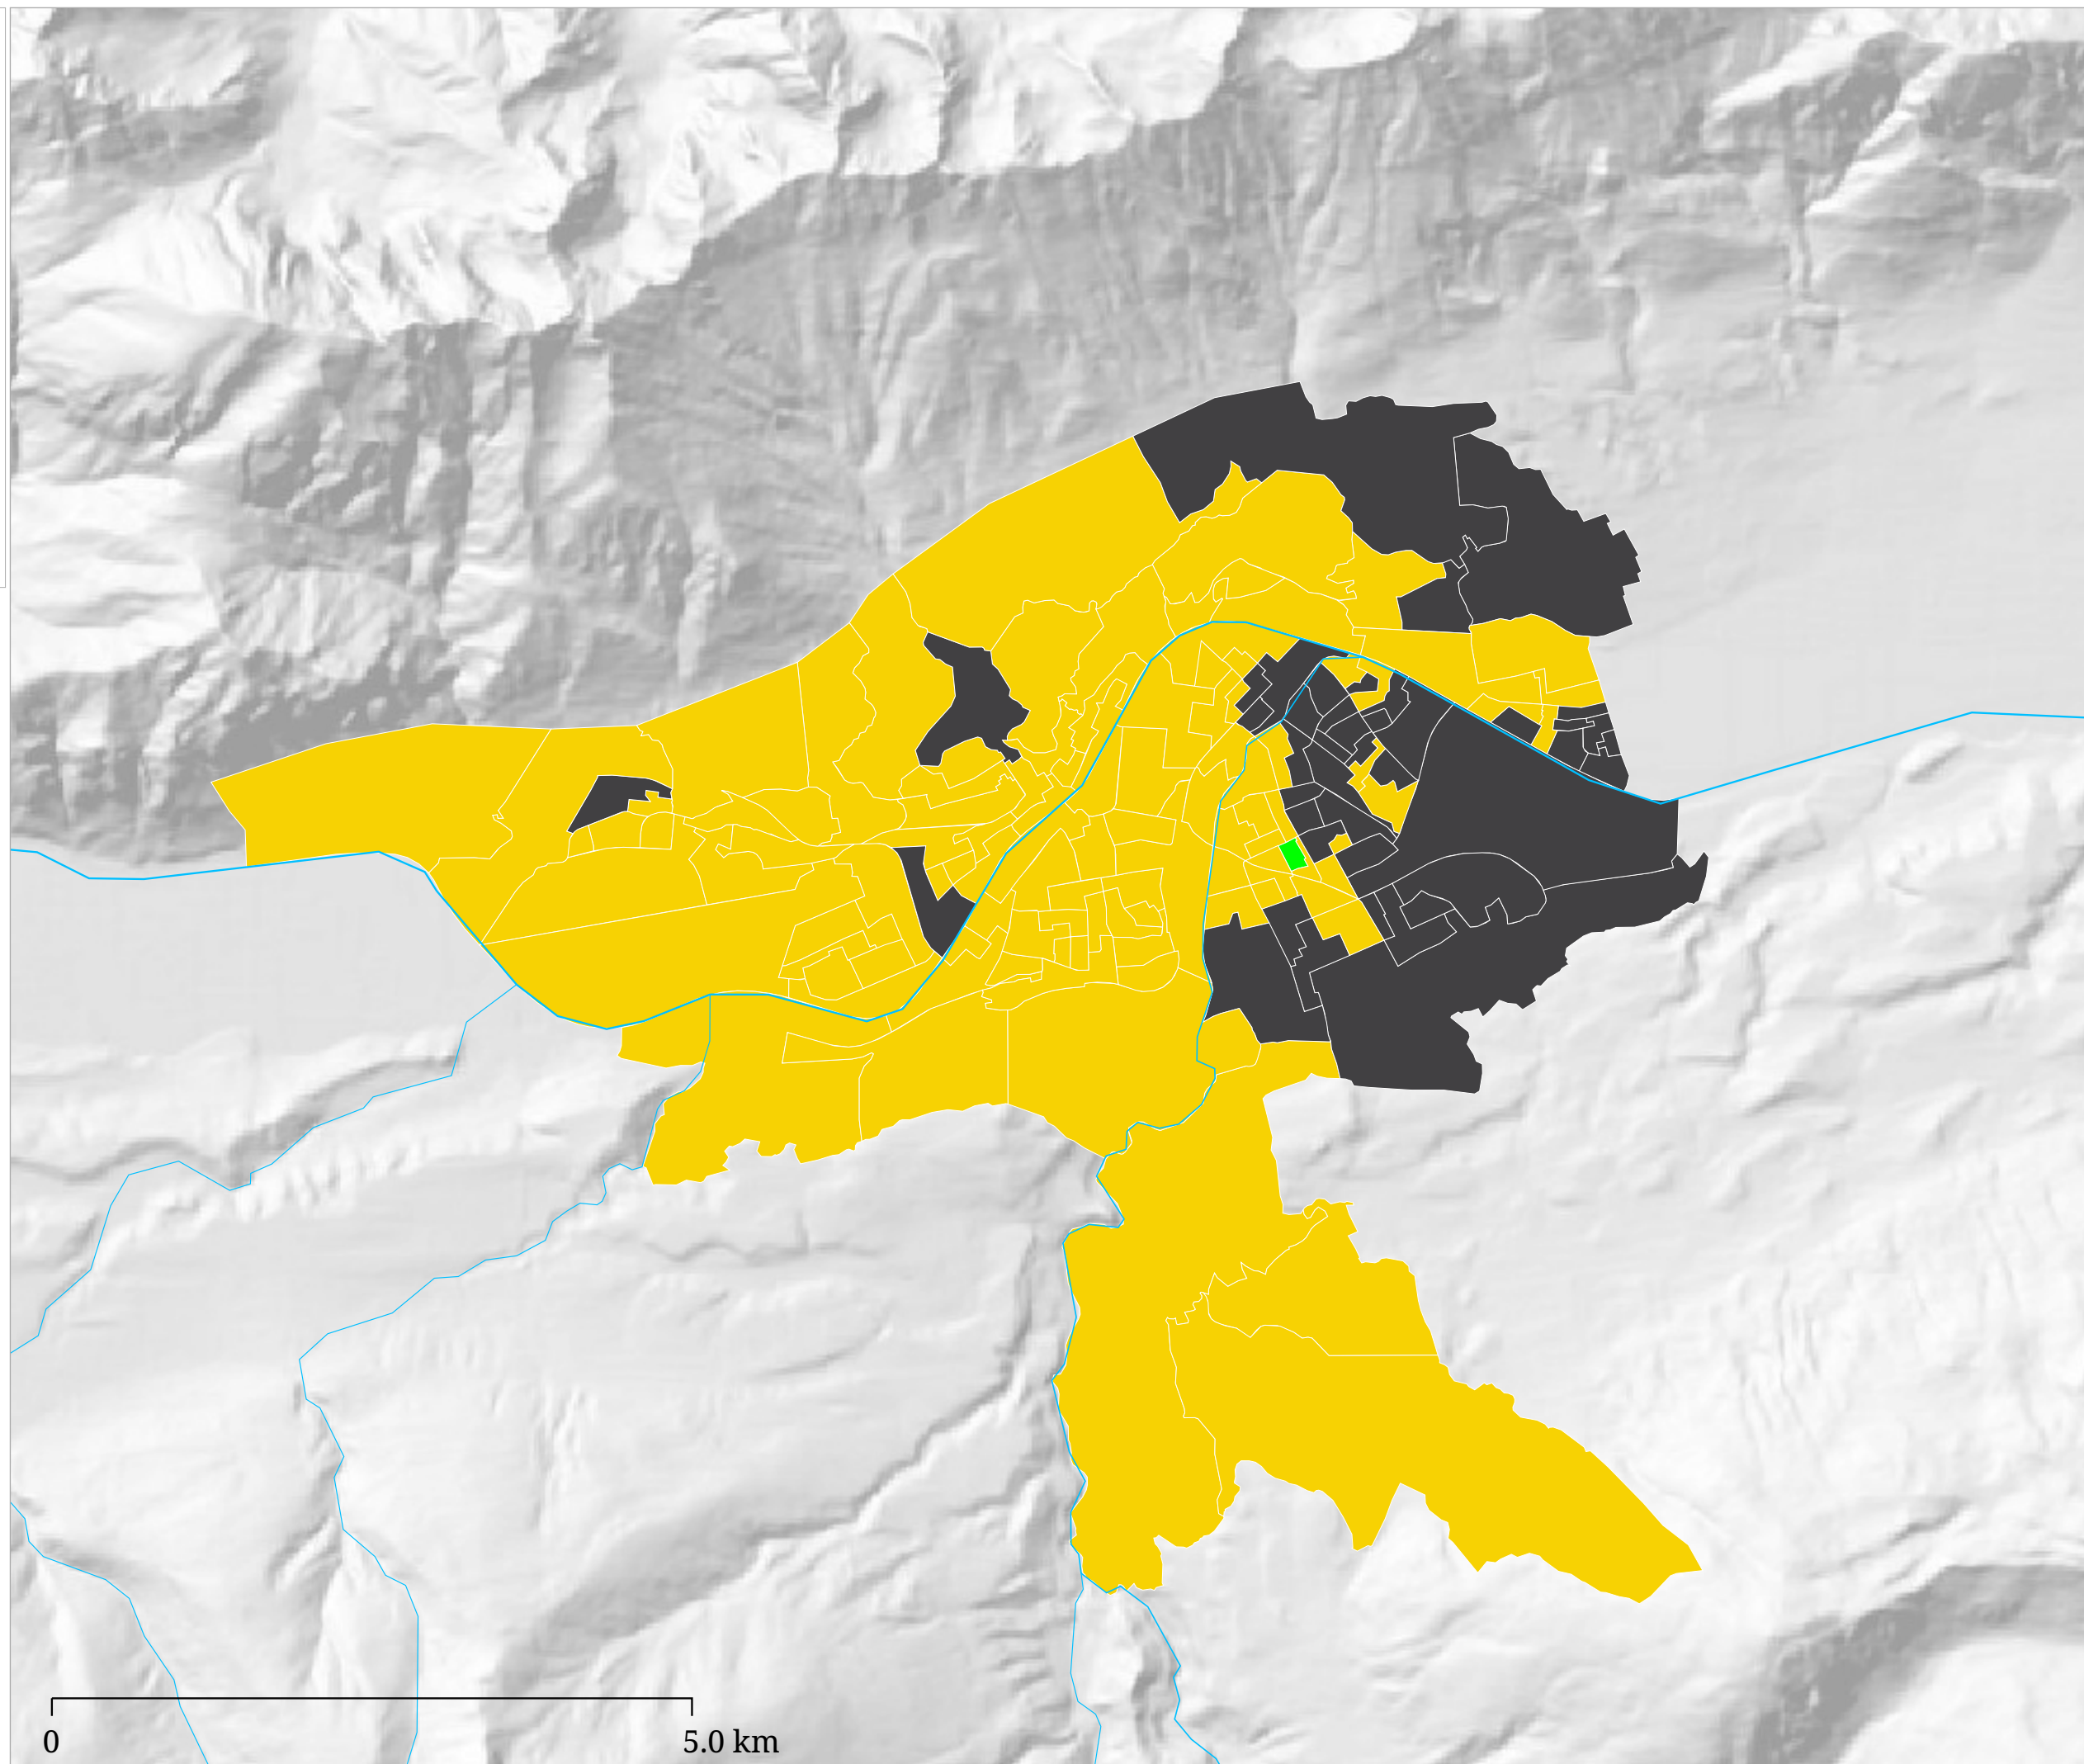

Wahlsiegerin / Wahlsieger der
Stichwahl

- Mag.a Christine
Oppitz-Plörer 
- Dr. Christoph
Platzgummer 

Flächenfarbe Hellgrün = Stimmgleichheit

Die Karte zeigt den/die WahlsiegerIn der Stichwahl um das Amt des/der BürgermeisterIn

Stimmenanteil Mag.a Christine
Oppitz-Plörer (%)

Die Karte zeigt die für Mag.a Christine Oppitz-Plörer abgegebenen Stimmen

Stimmenanteil Dr. Christoph Platzgummer (%)

Die Karte zeigt die für Dr. Christoph Platzgummer abgegebenen Stimmen

Wahlbeteiligung (in Prozent)

Die Karte zeigt die Wahlbeteiligung in den einzelnen Wahlsprengeln