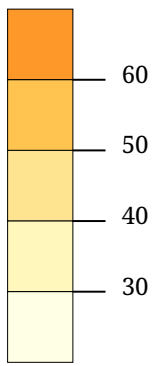

Wahlsiegerin / Wahlsieger der
Stichwahl

- Mag.a Christine
Oppitz-Plörer 
- Dr. Christoph
Platzgummer 

Flächenfarbe Hellgrün = Stimmgleichheit

Die Karte zeigt den/die WahlsiegerIn der Stichwahl um das Amt des/der BürgermeisterIn

Stimmenanteil Mag.a Christine
Oppitz-Plörer (%)

Die Karte zeigt die für Mag.a Christine Oppitz-Plörer abgegebenen Stimmen

Stimmenanteil Dr. Christoph Platzgummer (%)

Die Karte zeigt die für Dr. Christoph Platzgummer abgegebenen Stimmen

Wahlbeteiligung (in Prozent)

Die Karte zeigt die Wahlbeteiligung in den einzelnen Wahlsprengeln