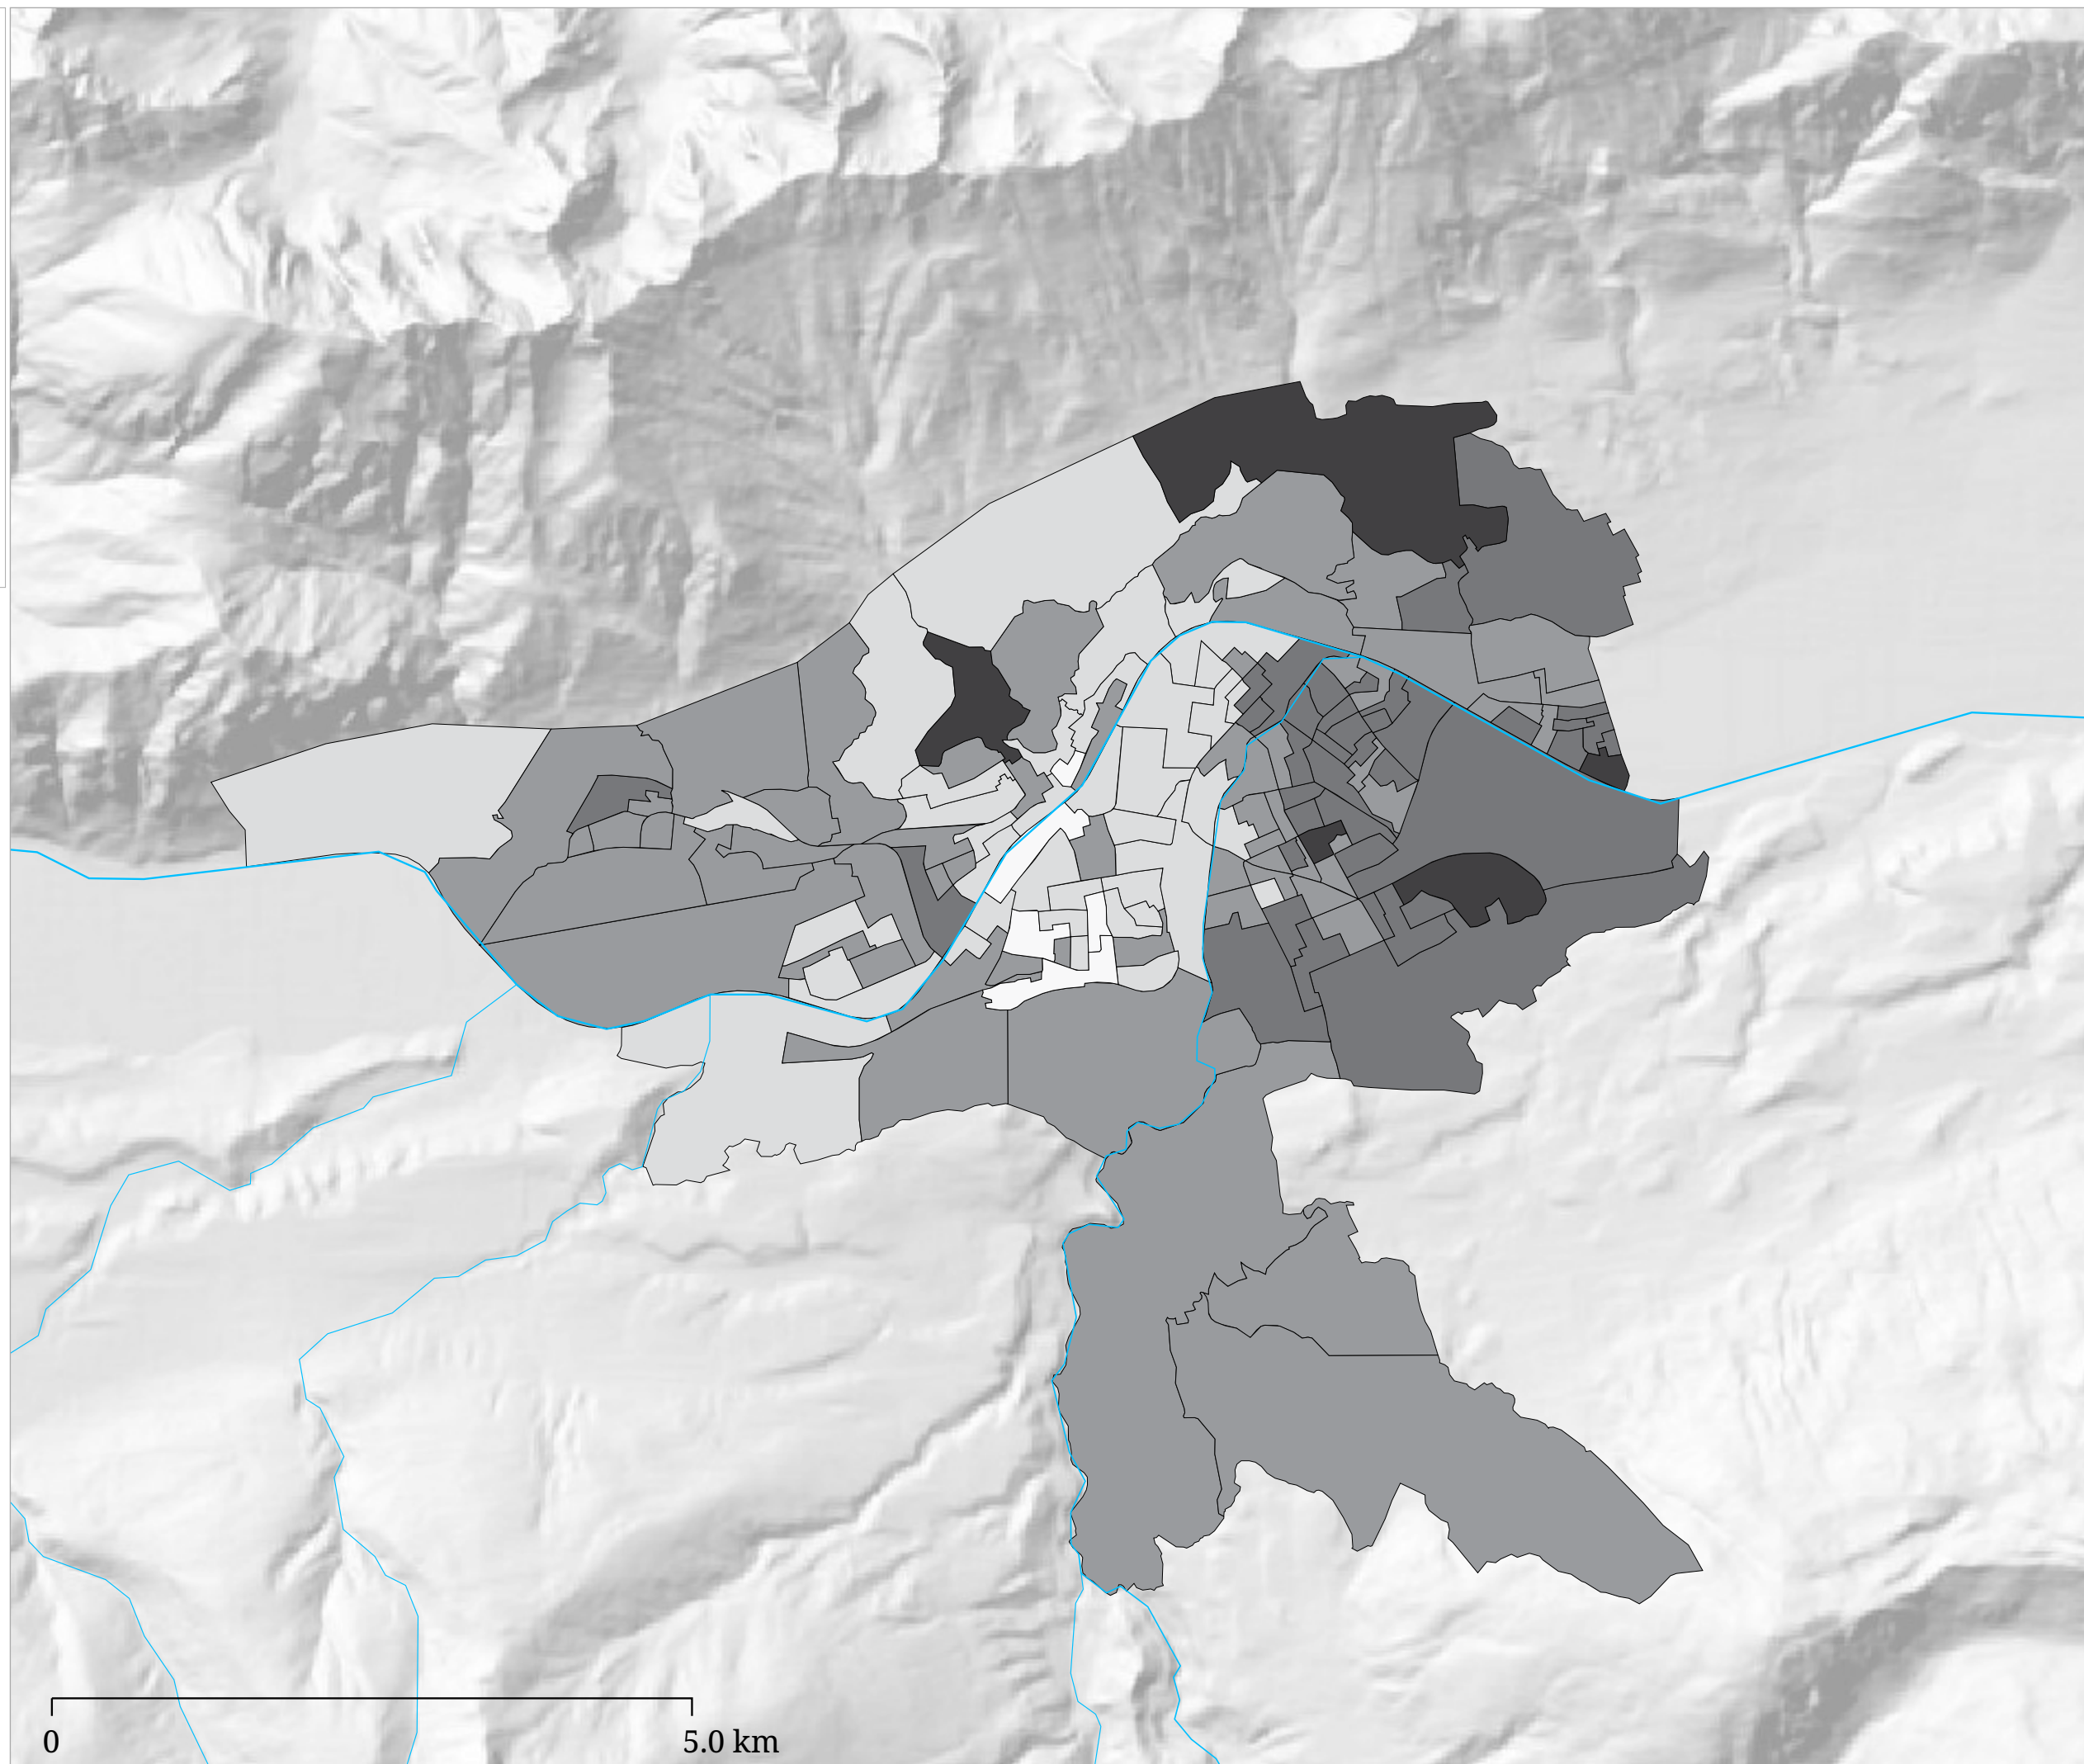

Wahlsiegerin / Wahlsieger der
Stichwahl

- Mag.a Christine
Oppitz-Plörer 
- Dr. Christoph
Platzgummer 

Flächenfarbe Hellgrün = Stimmgleichheit

Die Karte zeigt den/die WahlsiegerIn der Stichwahl um das Amt des/der BürgermeisterIn

Stimmenanteil Mag.a Christine
Oppitz-Plörer (%)

Die Karte zeigt die für Mag.a Christine Oppitz-Plörer abgegebenen Stimmen

Stimmenanteil Dr. Christoph Platzgummer (%)

Die Karte zeigt die für Dr. Christoph Platzgummer abgegebenen Stimmen

Wahlbeteiligung (in Prozent)

Die Karte zeigt die Wahlbeteiligung in den einzelnen Wahlsprengeln