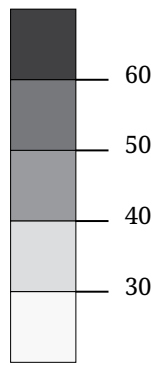

Wahlsiegerin / Wahlsieger der
Stichwahl

- Mag.a Christine
Oppitz-Plörer 
- Dr. Christoph
Platzgummer 

Flächenfarbe Hellgrün = Stimmgleichheit

Die Karte zeigt den/die WahlsiegerIn der Stichwahl um das Amt des/der BürgermeisterIn

Stimmenanteil Mag.a Christine
Oppitz-Plörer (%)

Die Karte zeigt die für Mag.a Christine Oppitz-Plörer abgegebenen Stimmen

Stimmenanteil Dr. Christoph Platzgummer (%)

Die Karte zeigt die für Dr. Christoph Platzgummer abgegebenen Stimmen

Wahlbeteiligung (in Prozent)

Die Karte zeigt die Wahlbeteiligung in den einzelnen Wahlsprengeln