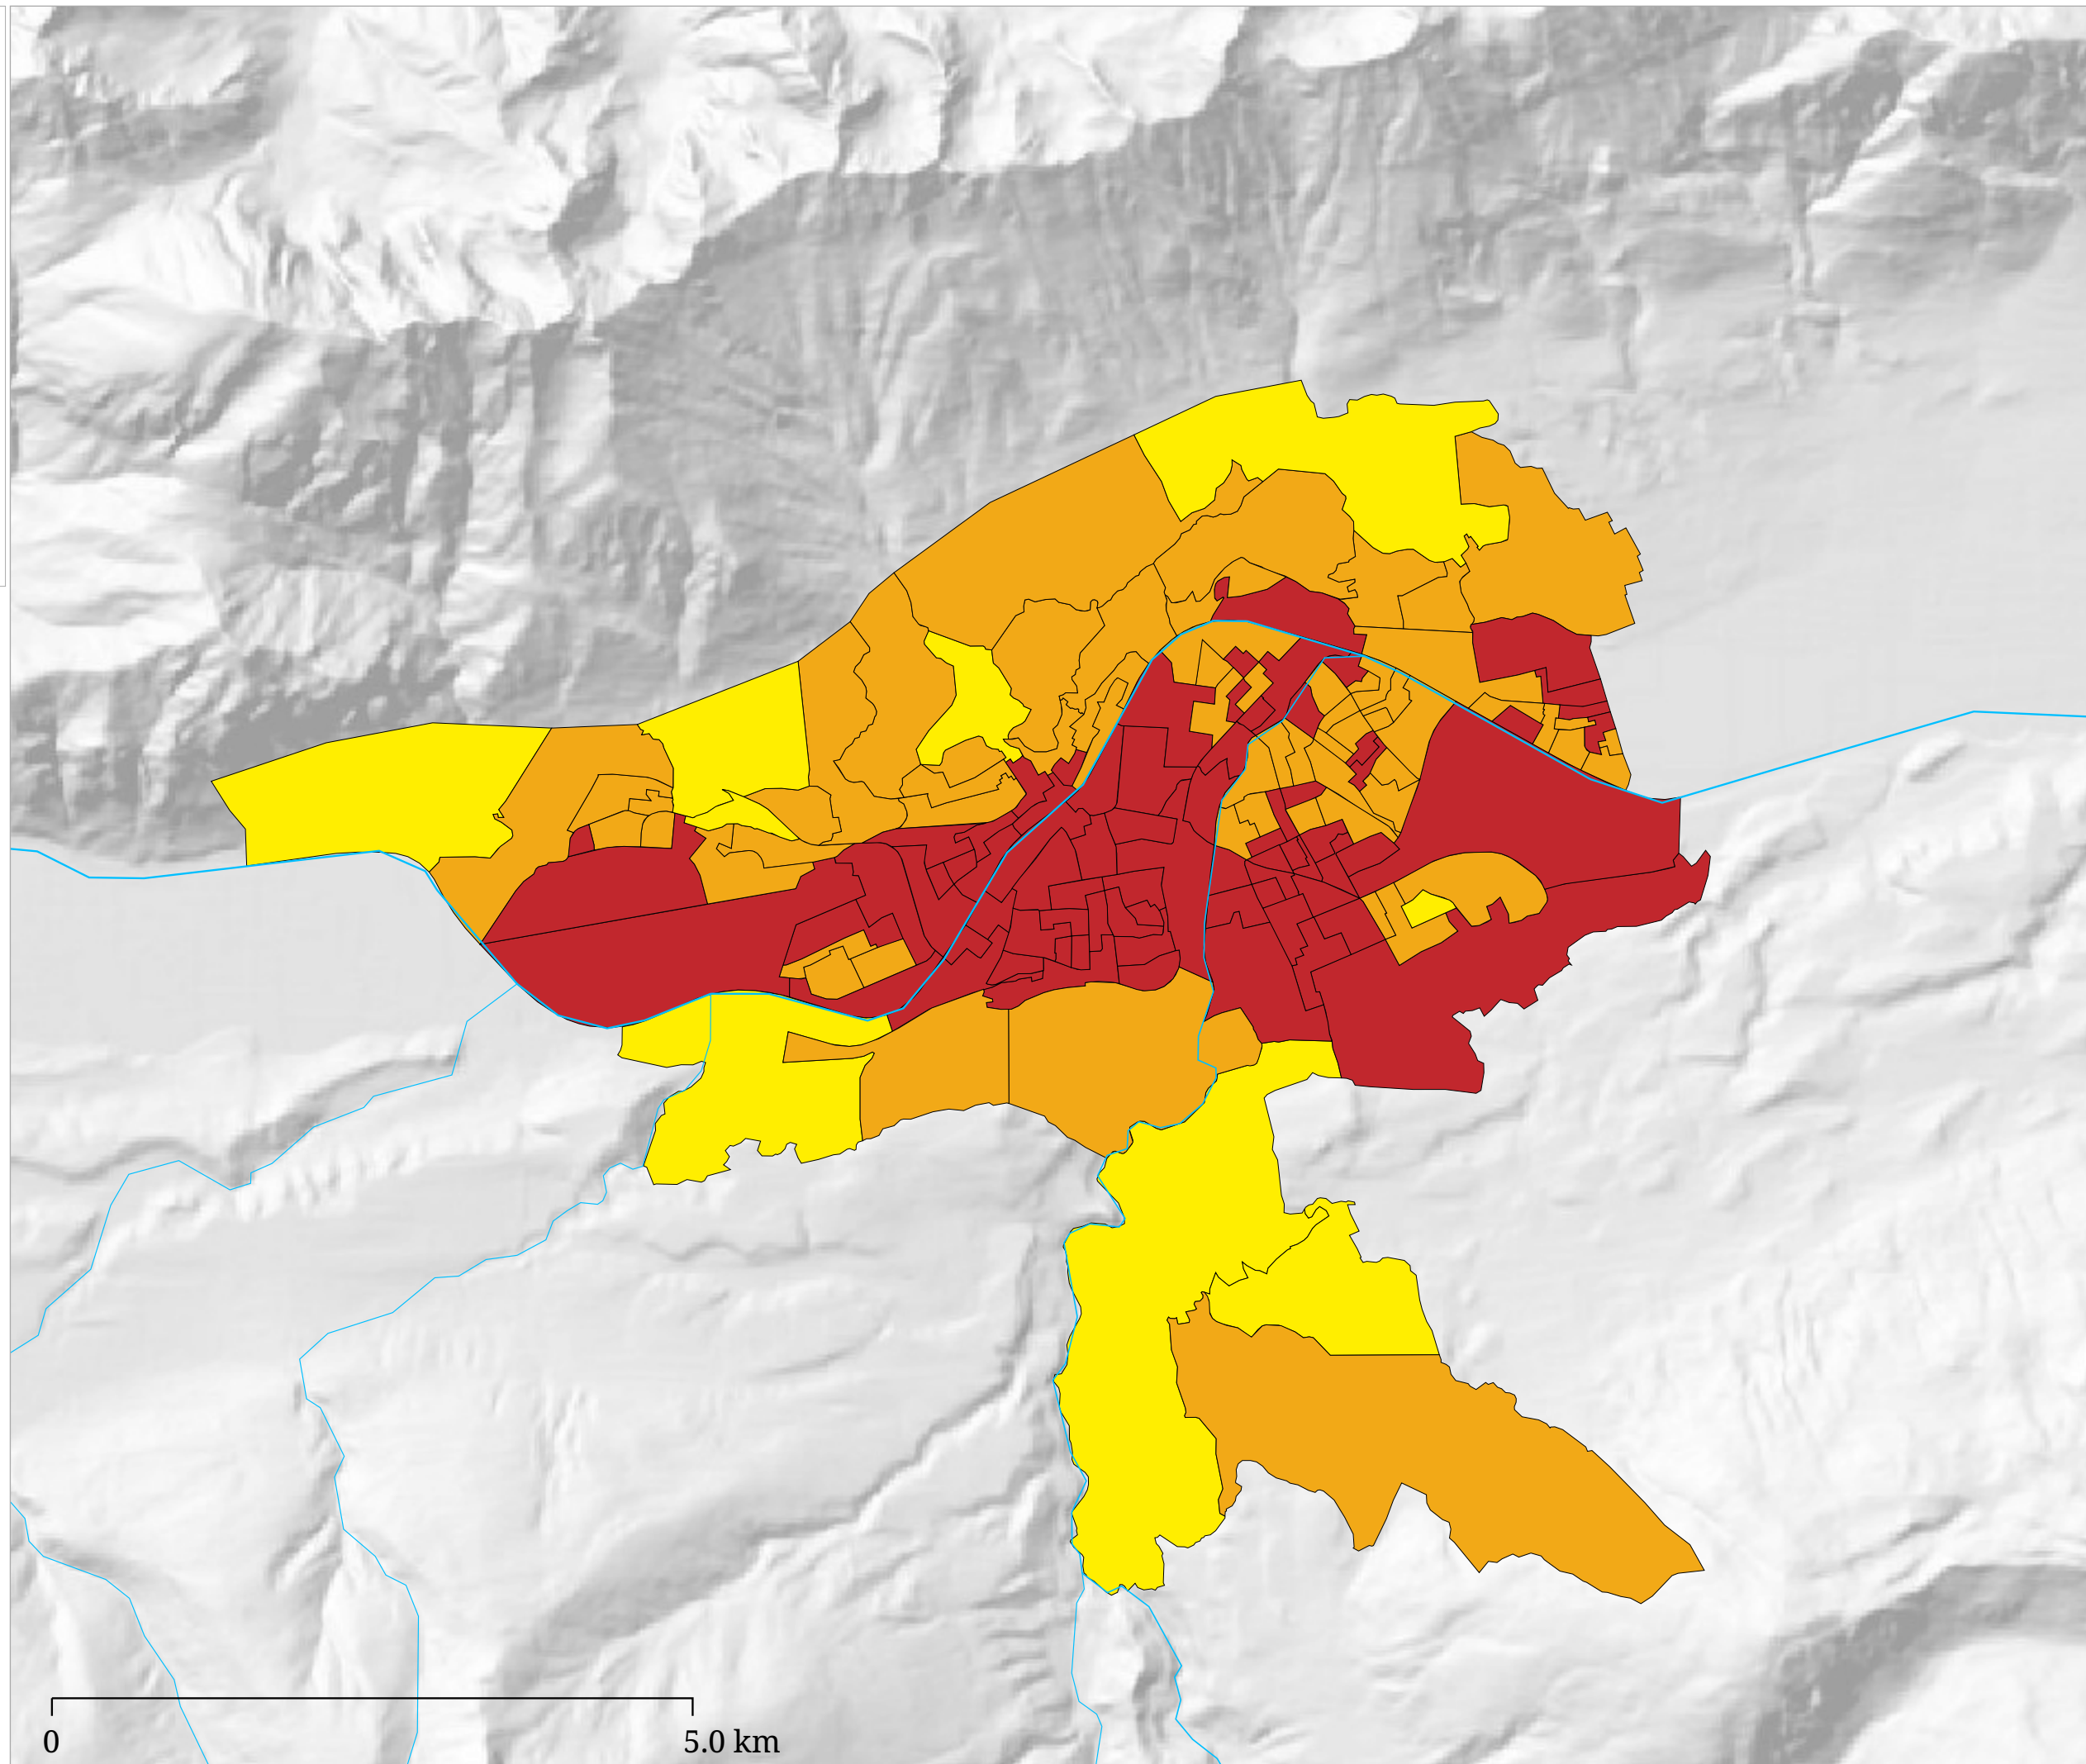

Wahlsiegerin / Wahlsieger der
Stichwahl

- Mag.a Christine
Oppitz-Plörer 
- Dr. Christoph
Platzgummer 

Flächenfarbe Hellgrün = Stimmgleichheit

Die Karte zeigt den/die WahlsiegerIn der Stichwahl um das Amt des/der BürgermeisterIn

Stimmenanteil Mag.a Christine
Oppitz-Plörer (%)

Die Karte zeigt die für Mag.a Christine Oppitz-Plörer abgegebenen Stimmen

Stimmenanteil Dr. Christoph Platzgummer (%)

Die Karte zeigt die für Dr. Christoph Platzgummer abgegebenen Stimmen

Wahlbeteiligung (in Prozent)

Die Karte zeigt die Wahlbeteiligung in den einzelnen Wahlsprengeln