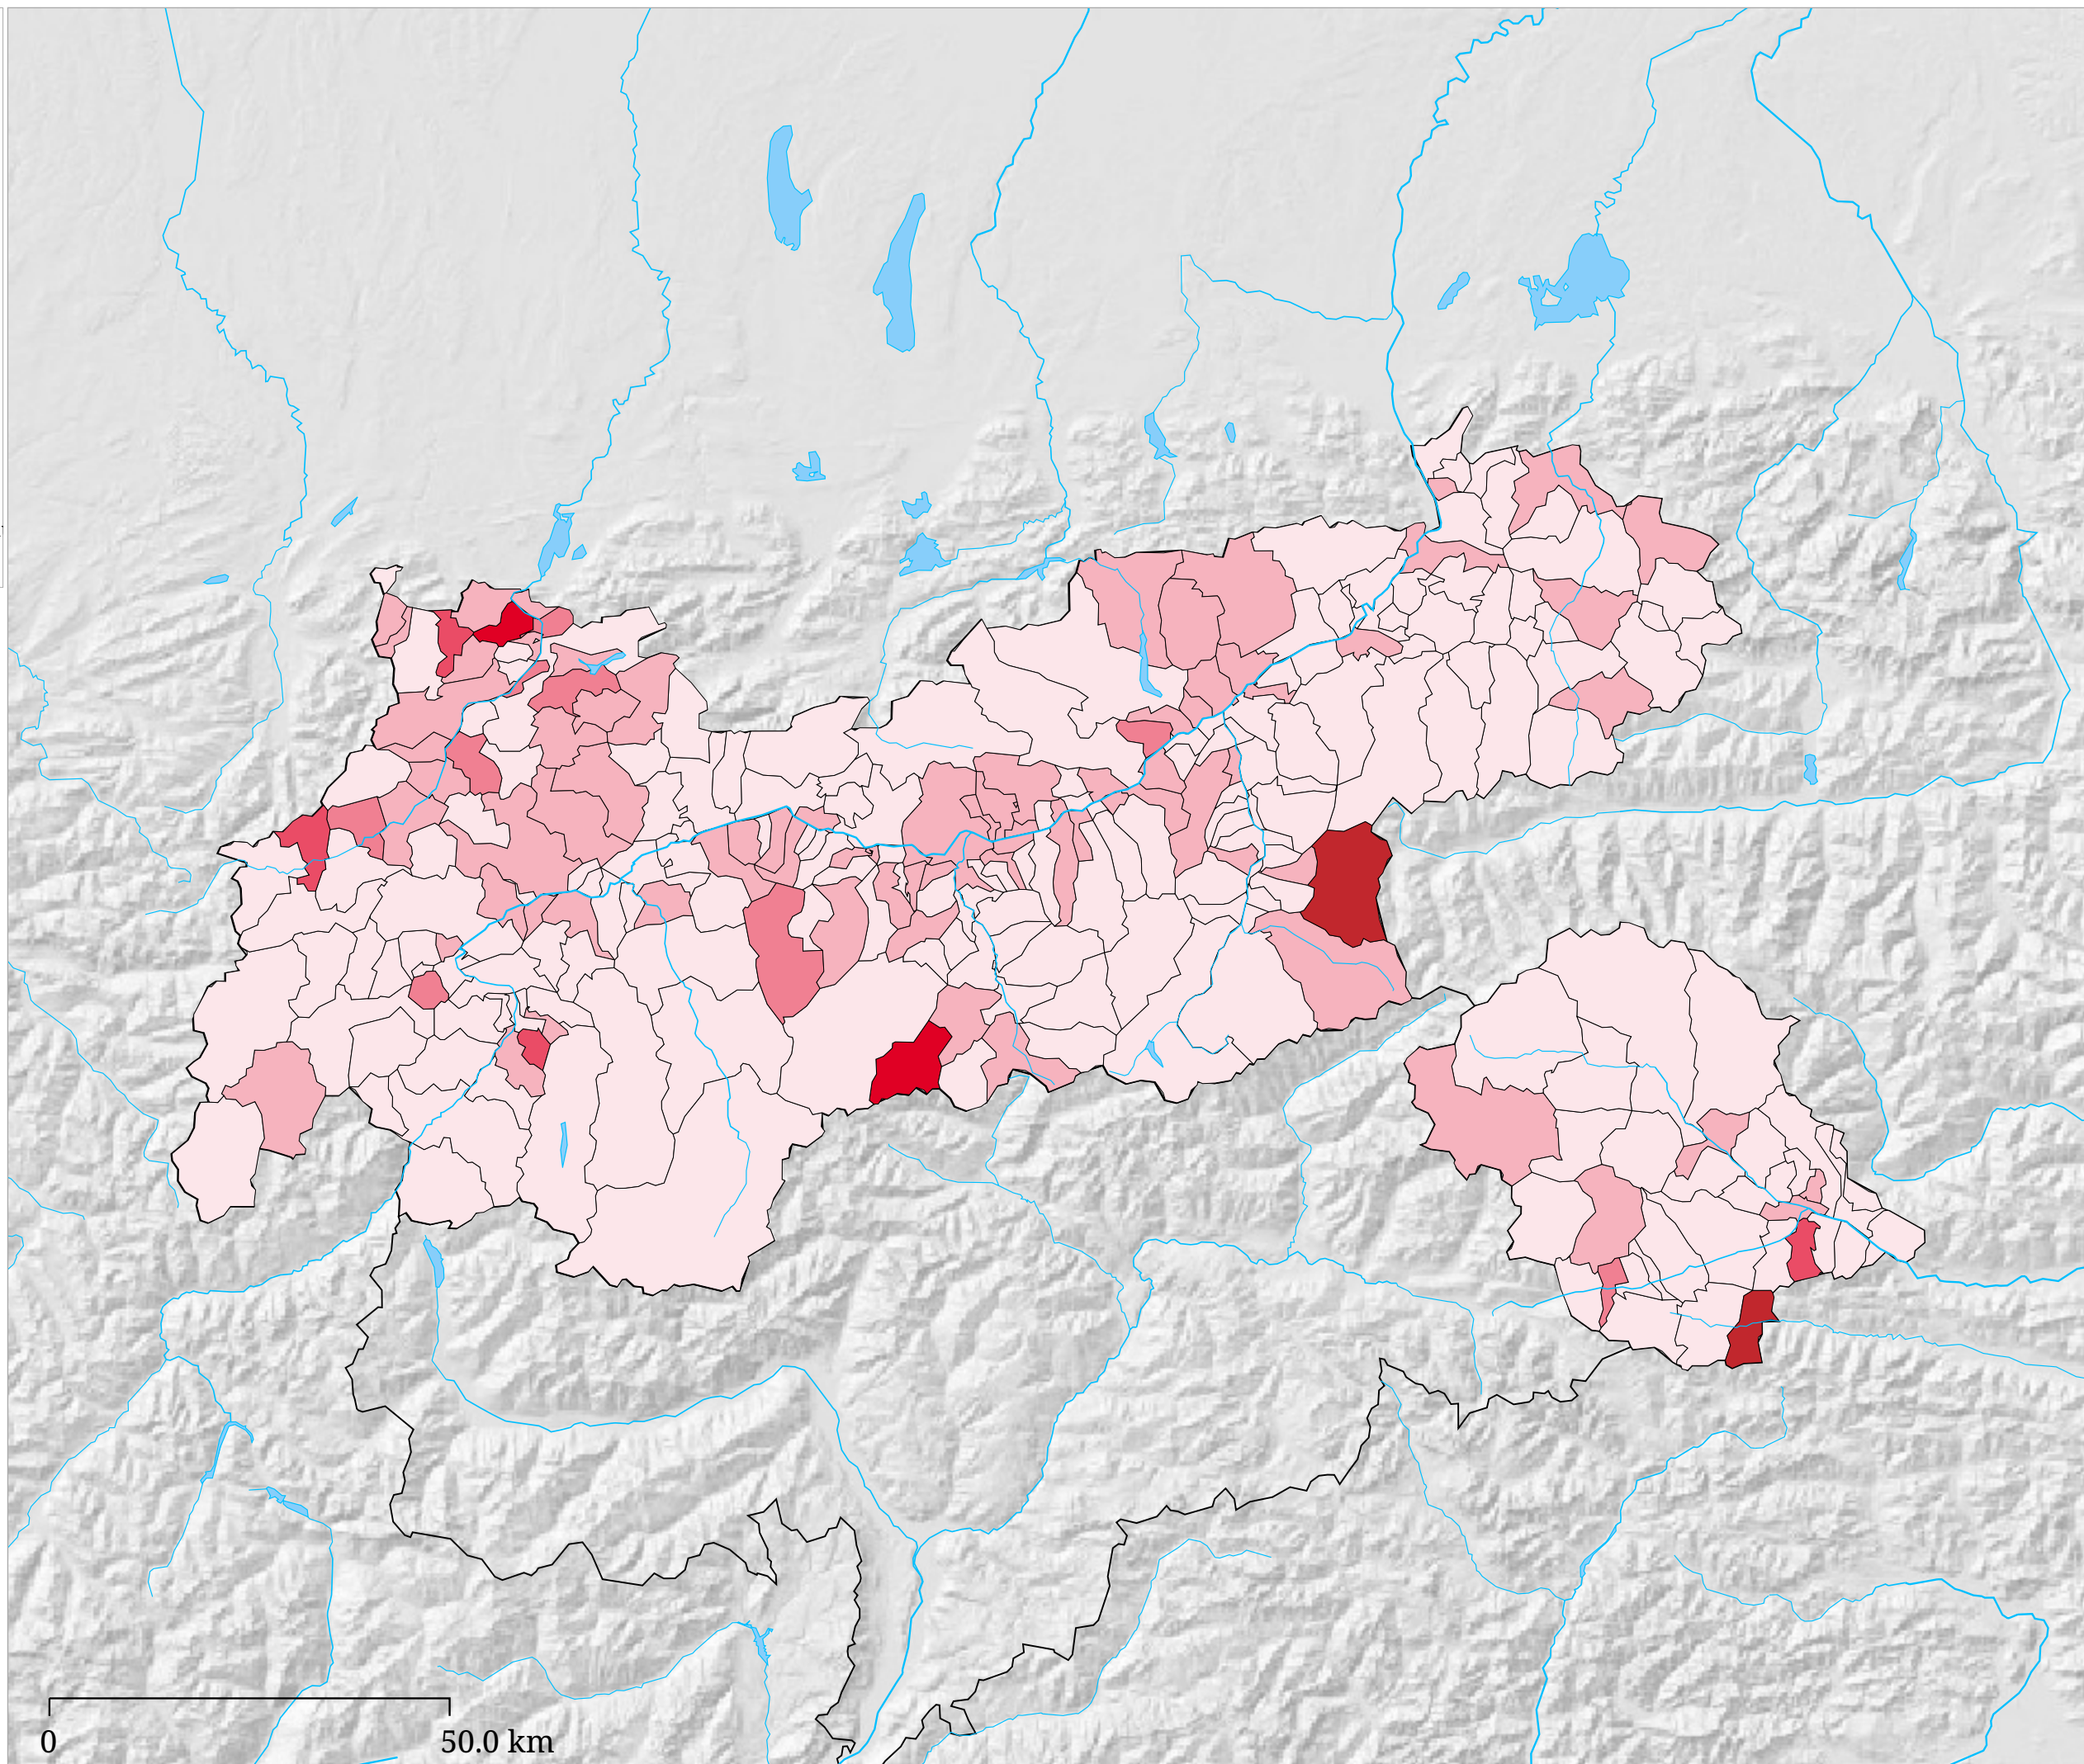

Kartenset »Nationalrat 2008 - Parteien Stimmenanteil« Stimmenanteil KPÖ - "Kommunistische Partei Österreichs"

Die Karte zeigt den Anteil der bei der österreichischen Nationalratswahl 2008 in den Gemeinden für die KPÖ abgegebenen Stimmen an den gültigen.