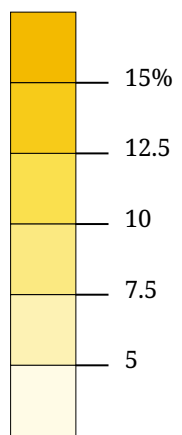

Kartenset »Nationalrat 2008 - Parteien Stimmenanteil« Stimmenanteil FRITZ - "Bürgerforum Österreich Liste Fritz Dinkhauser"

FRITZ - Anteil der gültigen Stimmen

Die Karte zeigt den Anteil der bei der österreichischen Nationalratswahl 2008 in den Gemeinden für die FRITZ abgegebenen Stimmen an den gültigen.