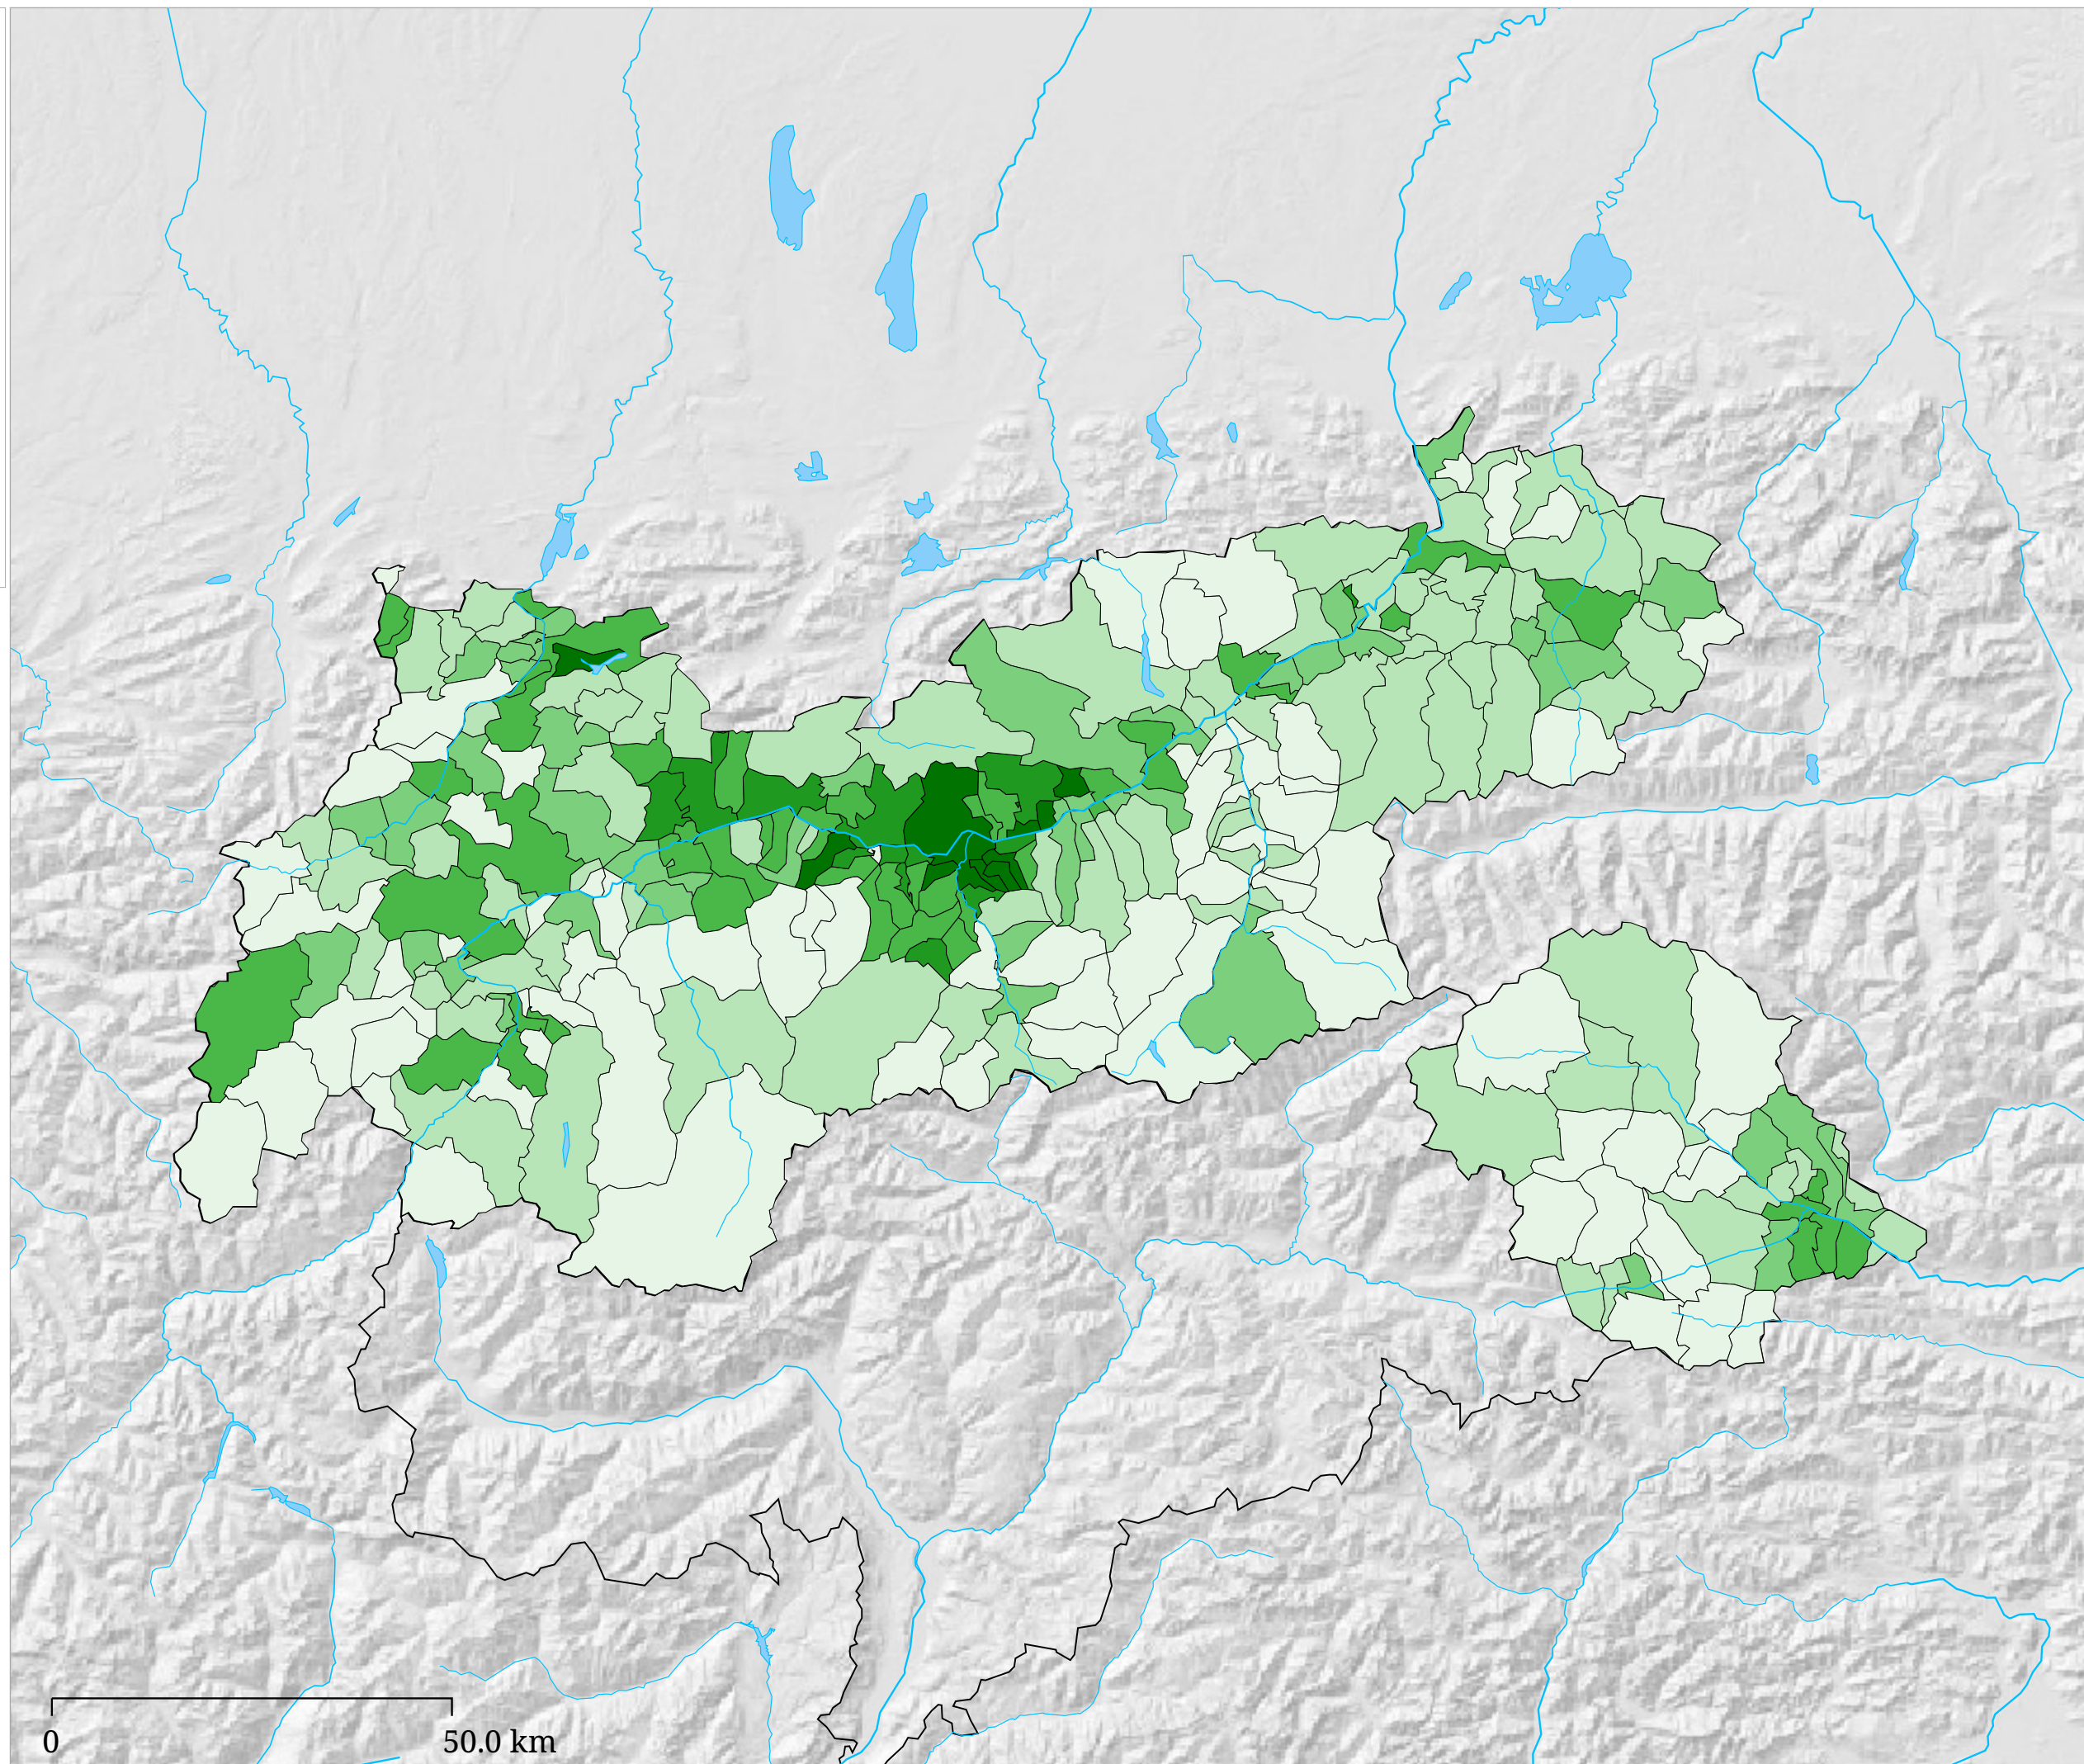

Die Karte zeigt den Anteil der bei der österreichischen Nationalratswahl 2008 in den Gemeinden für die SPÖ abgegebenen Stimmen an den gültigen.

# Kartenset »Nationalrat 2008 - Parteien Stimmenanteil« Stimmenanteil ÖVP - "Österreichische Volkspartei"

Die Karte zeigt den Anteil der bei der österreichischen Nationalratswahl 2008 in den Gemeinden für die ÖVP abgegebenen Stimmen an den gültigen.

# Kartenset »Nationalrat 2008 - Parteien Stimmenanteil« Stimmenanteil GRÜNE - "Die Grünen - Die Grüne Alternative"

GRÜNE - Anteil der gültigen Stimmen

Die Karte zeigt den Anteil der bei der österreichischen Nationalratswahl 2008 in den Gemeinden für die GRÜNE abgegebenen Stimmen an den gültigen.

# Kartenset »Nationalrat 2008 - Parteien Stimmenanteil« Stimmenanteil FPÖ - "Freiheitliche Partei Österreichs"

Die Karte zeigt den Anteil der bei der österreichischen Nationalratswahl 2008 in den Gemeinden für die FPÖ abgegebenen Stimmen an den gültigen.