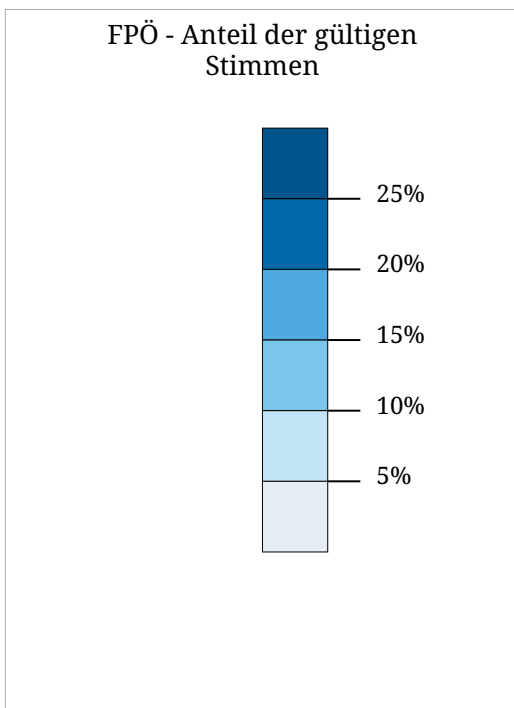

Die Karte zeigt den Anteil der bei der österreichischen Nationalratswahl 2008 in den Gemeinden für die SPÖ abgegebenen Stimmen an den gültigen.

# Kartenset »Nationalrat 2008 - Parteien Stimmenanteil« Stimmenanteil ÖVP - "Österreichische Volkspartei"

Die Karte zeigt den Anteil der bei der österreichischen Nationalratswahl 2008 in den Gemeinden für die ÖVP abgegebenen Stimmen an den gültigen.

# Kartenset »Nationalrat 2008 - Parteien Stimmenanteil« Stimmenanteil GRÜNE - "Die Grünen - Die Grüne Alternative"

GRÜNE - Anteil der gültigen Stimmen

Die Karte zeigt den Anteil der bei der österreichischen Nationalratswahl 2008 in den Gemeinden für die GRÜNE abgegebenen Stimmen an den gültigen.

# Kartenset »Nationalrat 2008 - Parteien Stimmenanteil« Stimmenanteil FPÖ - "Freiheitliche Partei Österreichs"

Die Karte zeigt den Anteil der bei der österreichischen Nationalratswahl 2008 in den Gemeinden für die FPÖ abgegebenen Stimmen an den gültigen.