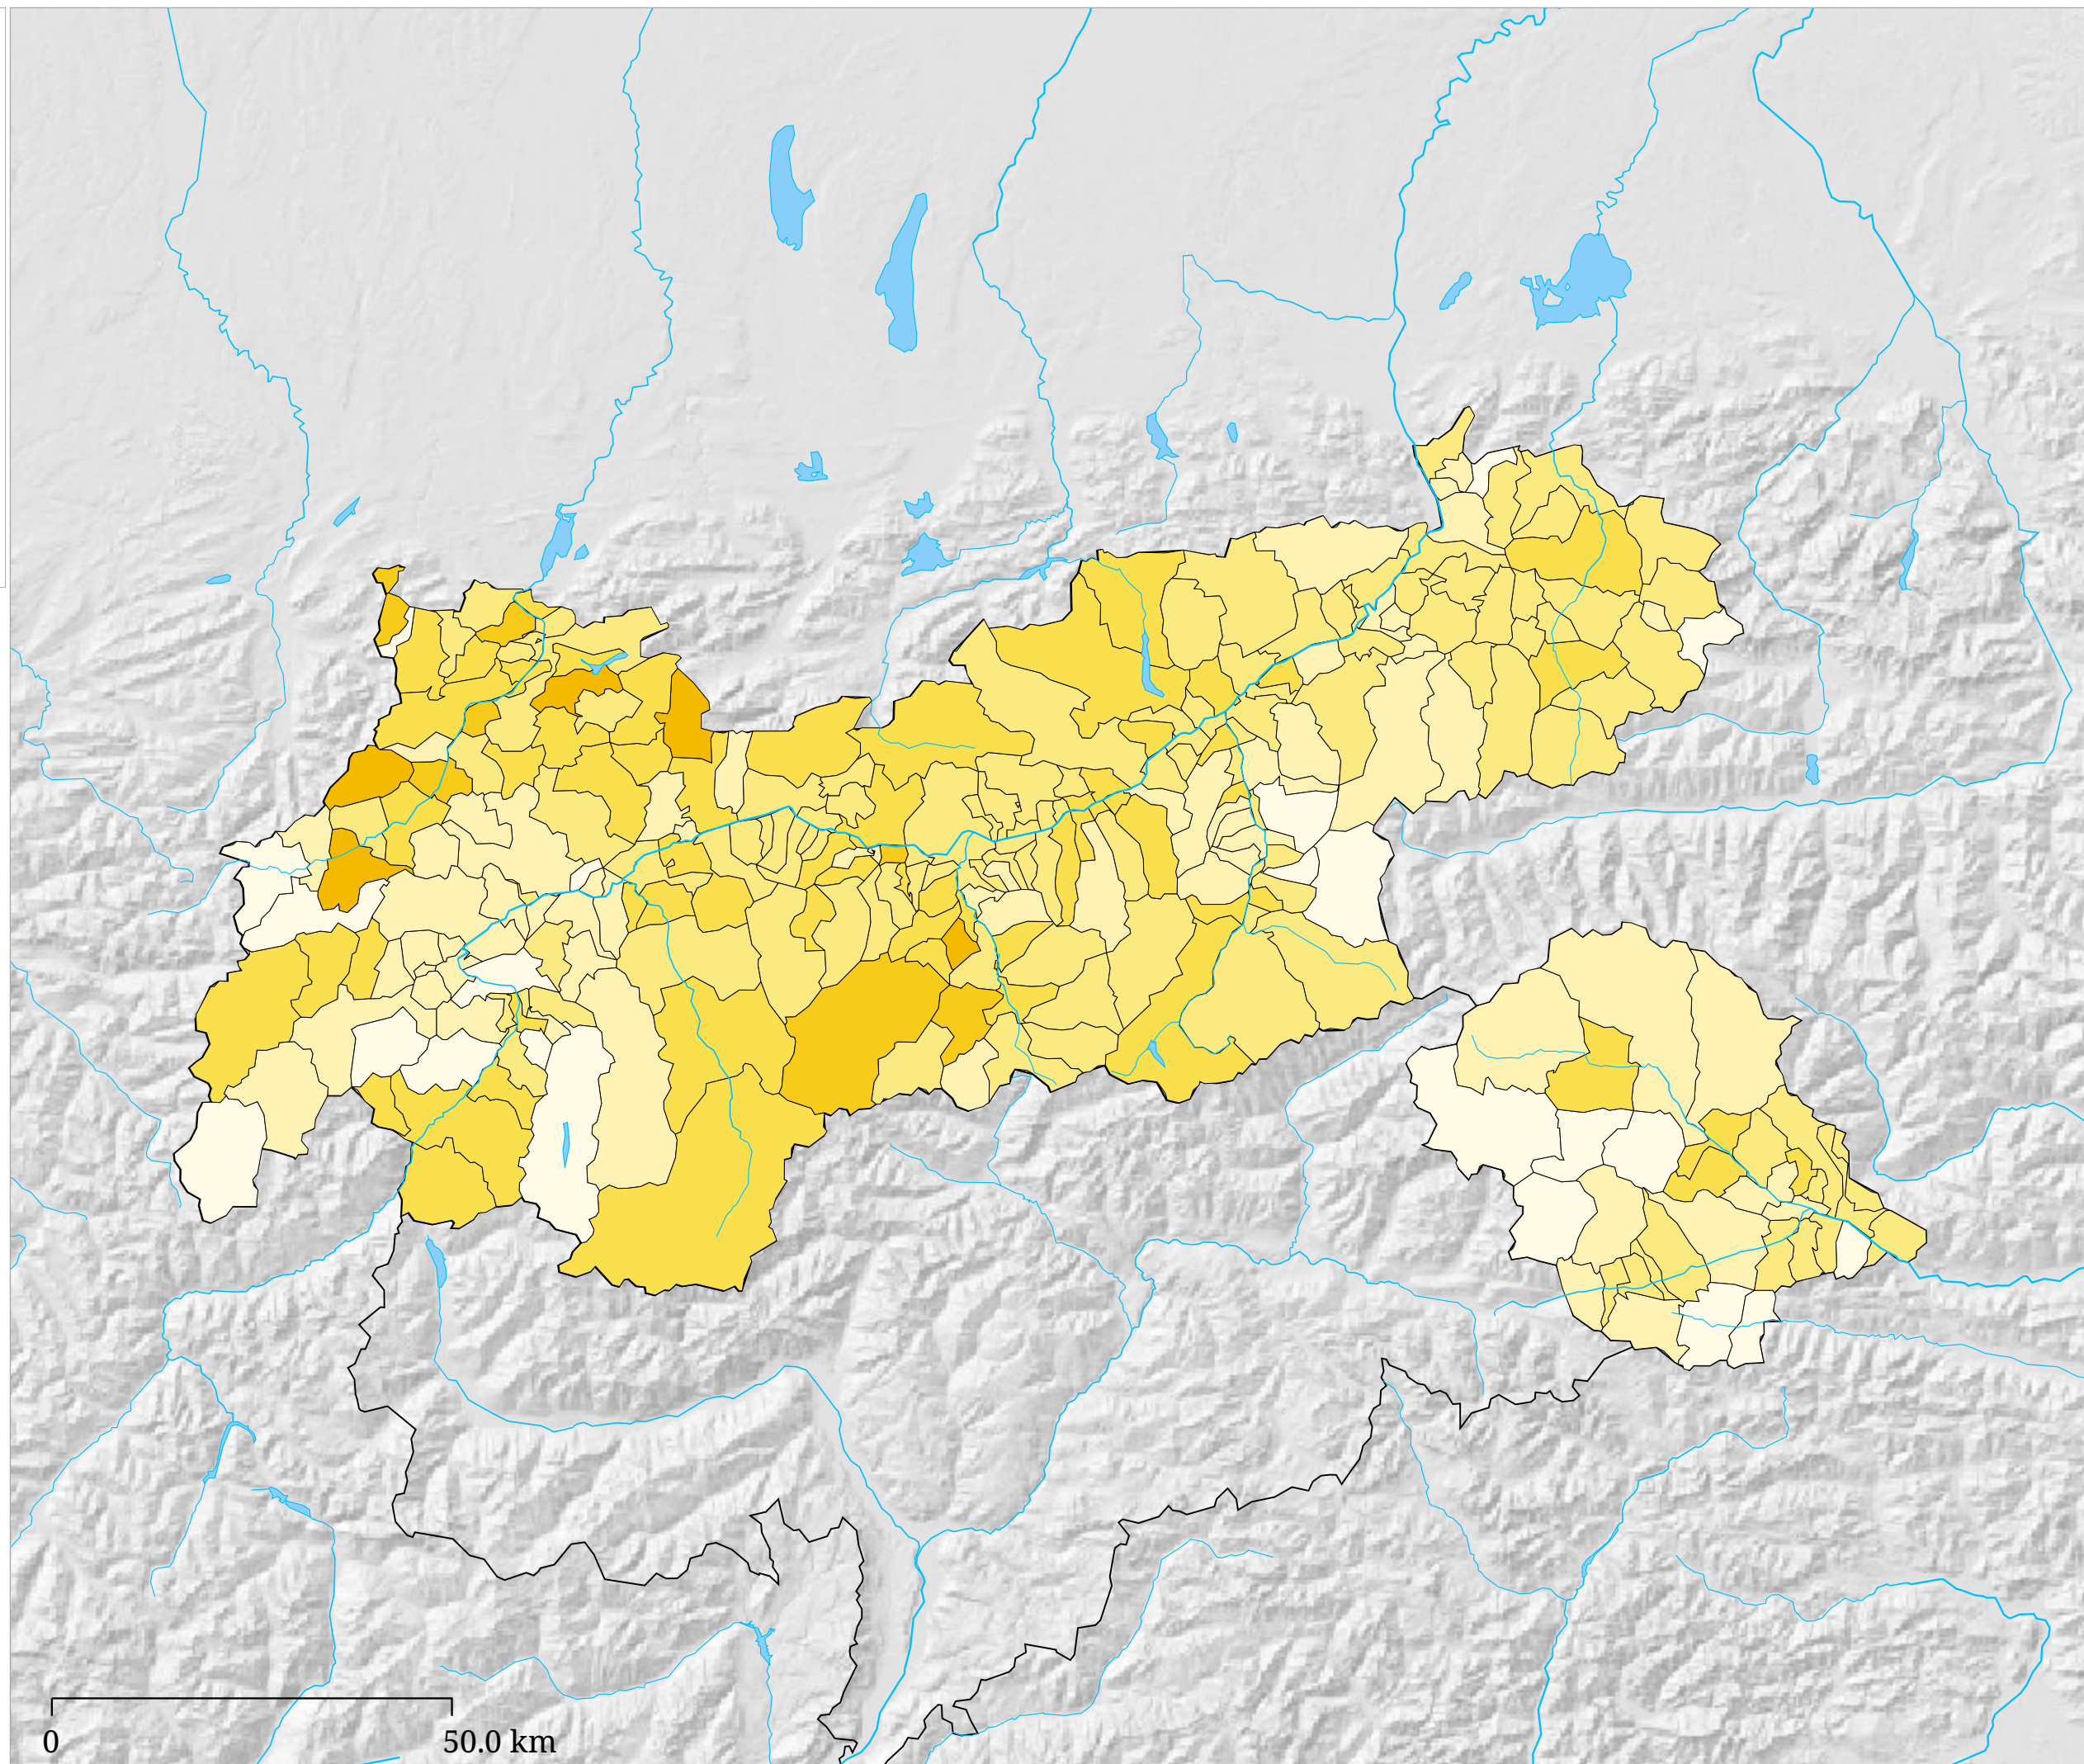

Kartenset »Nationalrat 2008 - Parteien Stimmenanteil« Stimmenanteil FRITZ - "Bürgerforum Österreich Liste Fritz Dinkhauser"

FRITZ - Anteil der gültigen Stimmen

Die Karte zeigt den Anteil der bei der österreichischen Nationalratswahl 2008 in den Gemeinden für die FRITZ abgegebenen Stimmen an den gültigen.