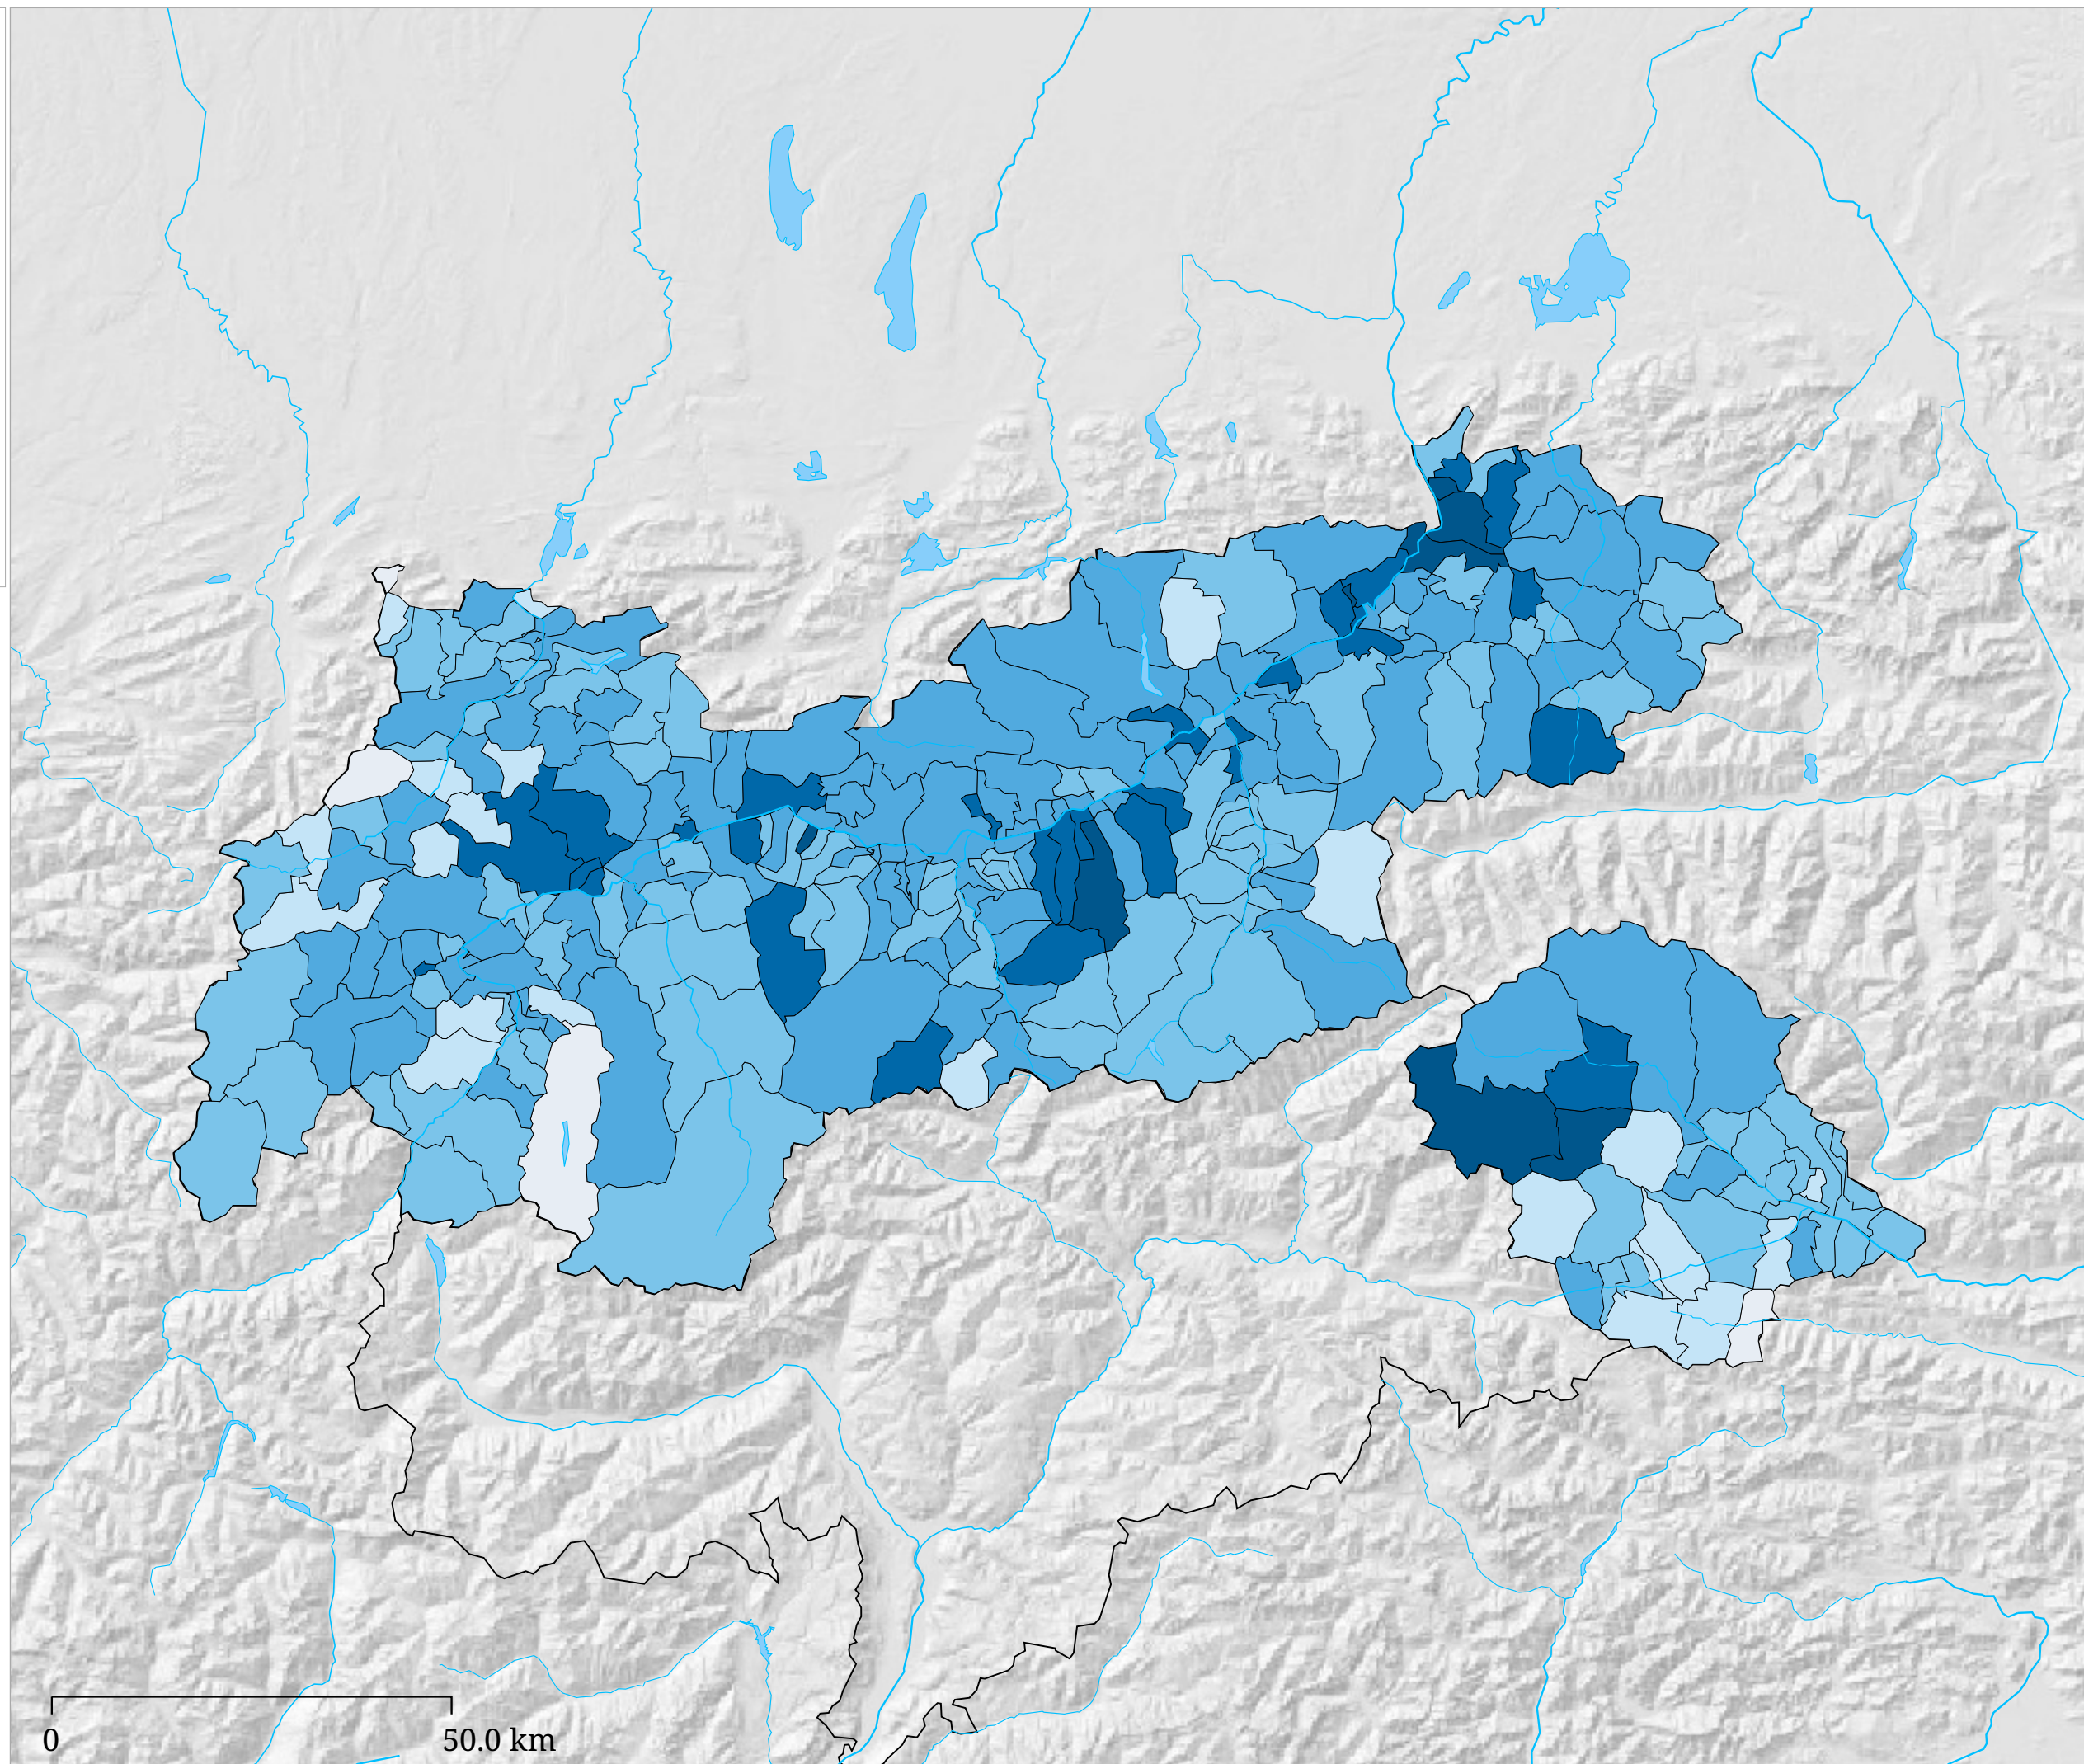

Die Karte zeigt den Anteil der bei der österreichischen Nationalratswahl 2008 in den Gemeinden für die SPÖ abgegebenen Stimmen an den gültigen.

# Kartenset »Nationalrat 2008 - Parteien Stimmenanteil« Stimmenanteil ÖVP - "Österreichische Volkspartei"

Die Karte zeigt den Anteil der bei der österreichischen Nationalratswahl 2008 in den Gemeinden für die ÖVP abgegebenen Stimmen an den gültigen.

# Kartenset »Nationalrat 2008 - Parteien Stimmenanteil« Stimmenanteil GRÜNE - "Die Grünen - Die Grüne Alternative"

GRÜNE - Anteil der gültigen Stimmen

Die Karte zeigt den Anteil der bei der österreichischen Nationalratswahl 2008 in den Gemeinden für die GRÜNE abgegebenen Stimmen an den gültigen.

# Kartenset »Nationalrat 2008 - Parteien Stimmenanteil« Stimmenanteil FPÖ - "Freiheitliche Partei Österreichs"

Die Karte zeigt den Anteil der bei der österreichischen Nationalratswahl 2008 in den Gemeinden für die FPÖ abgegebenen Stimmen an den gültigen.