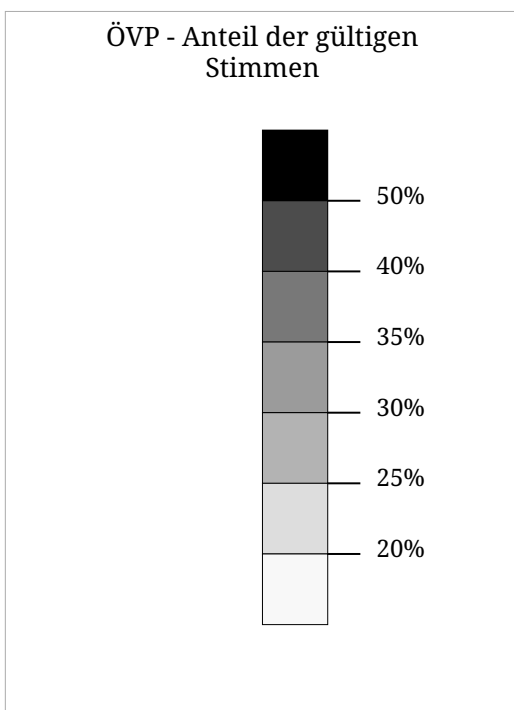

Die Karte zeigt den Anteil der bei der österreichischen Nationalratswahl 2008 in den Gemeinden für die SPÖ abgegebenen Stimmen an den gültigen.

# Kartenset »Nationalrat 2008 - Parteien Stimmenanteil« Stimmenanteil ÖVP - "Österreichische Volkspartei"

Die Karte zeigt den Anteil der bei der österreichischen Nationalratswahl 2008 in den Gemeinden für die ÖVP abgegebenen Stimmen an den gültigen.

# Kartenset »Nationalrat 2008 - Parteien Stimmenanteil« Stimmenanteil GRÜNE - "Die Grünen - Die Grüne Alternative"

GRÜNE - Anteil der gültigen Stimmen

Die Karte zeigt den Anteil der bei der österreichischen Nationalratswahl 2008 in den Gemeinden für die GRÜNE abgegebenen Stimmen an den gültigen.

# Kartenset »Nationalrat 2008 - Parteien Stimmenanteil« Stimmenanteil FPÖ - "Freiheitliche Partei Österreichs"

Die Karte zeigt den Anteil der bei der österreichischen Nationalratswahl 2008 in den Gemeinden für die FPÖ abgegebenen Stimmen an den gültigen.