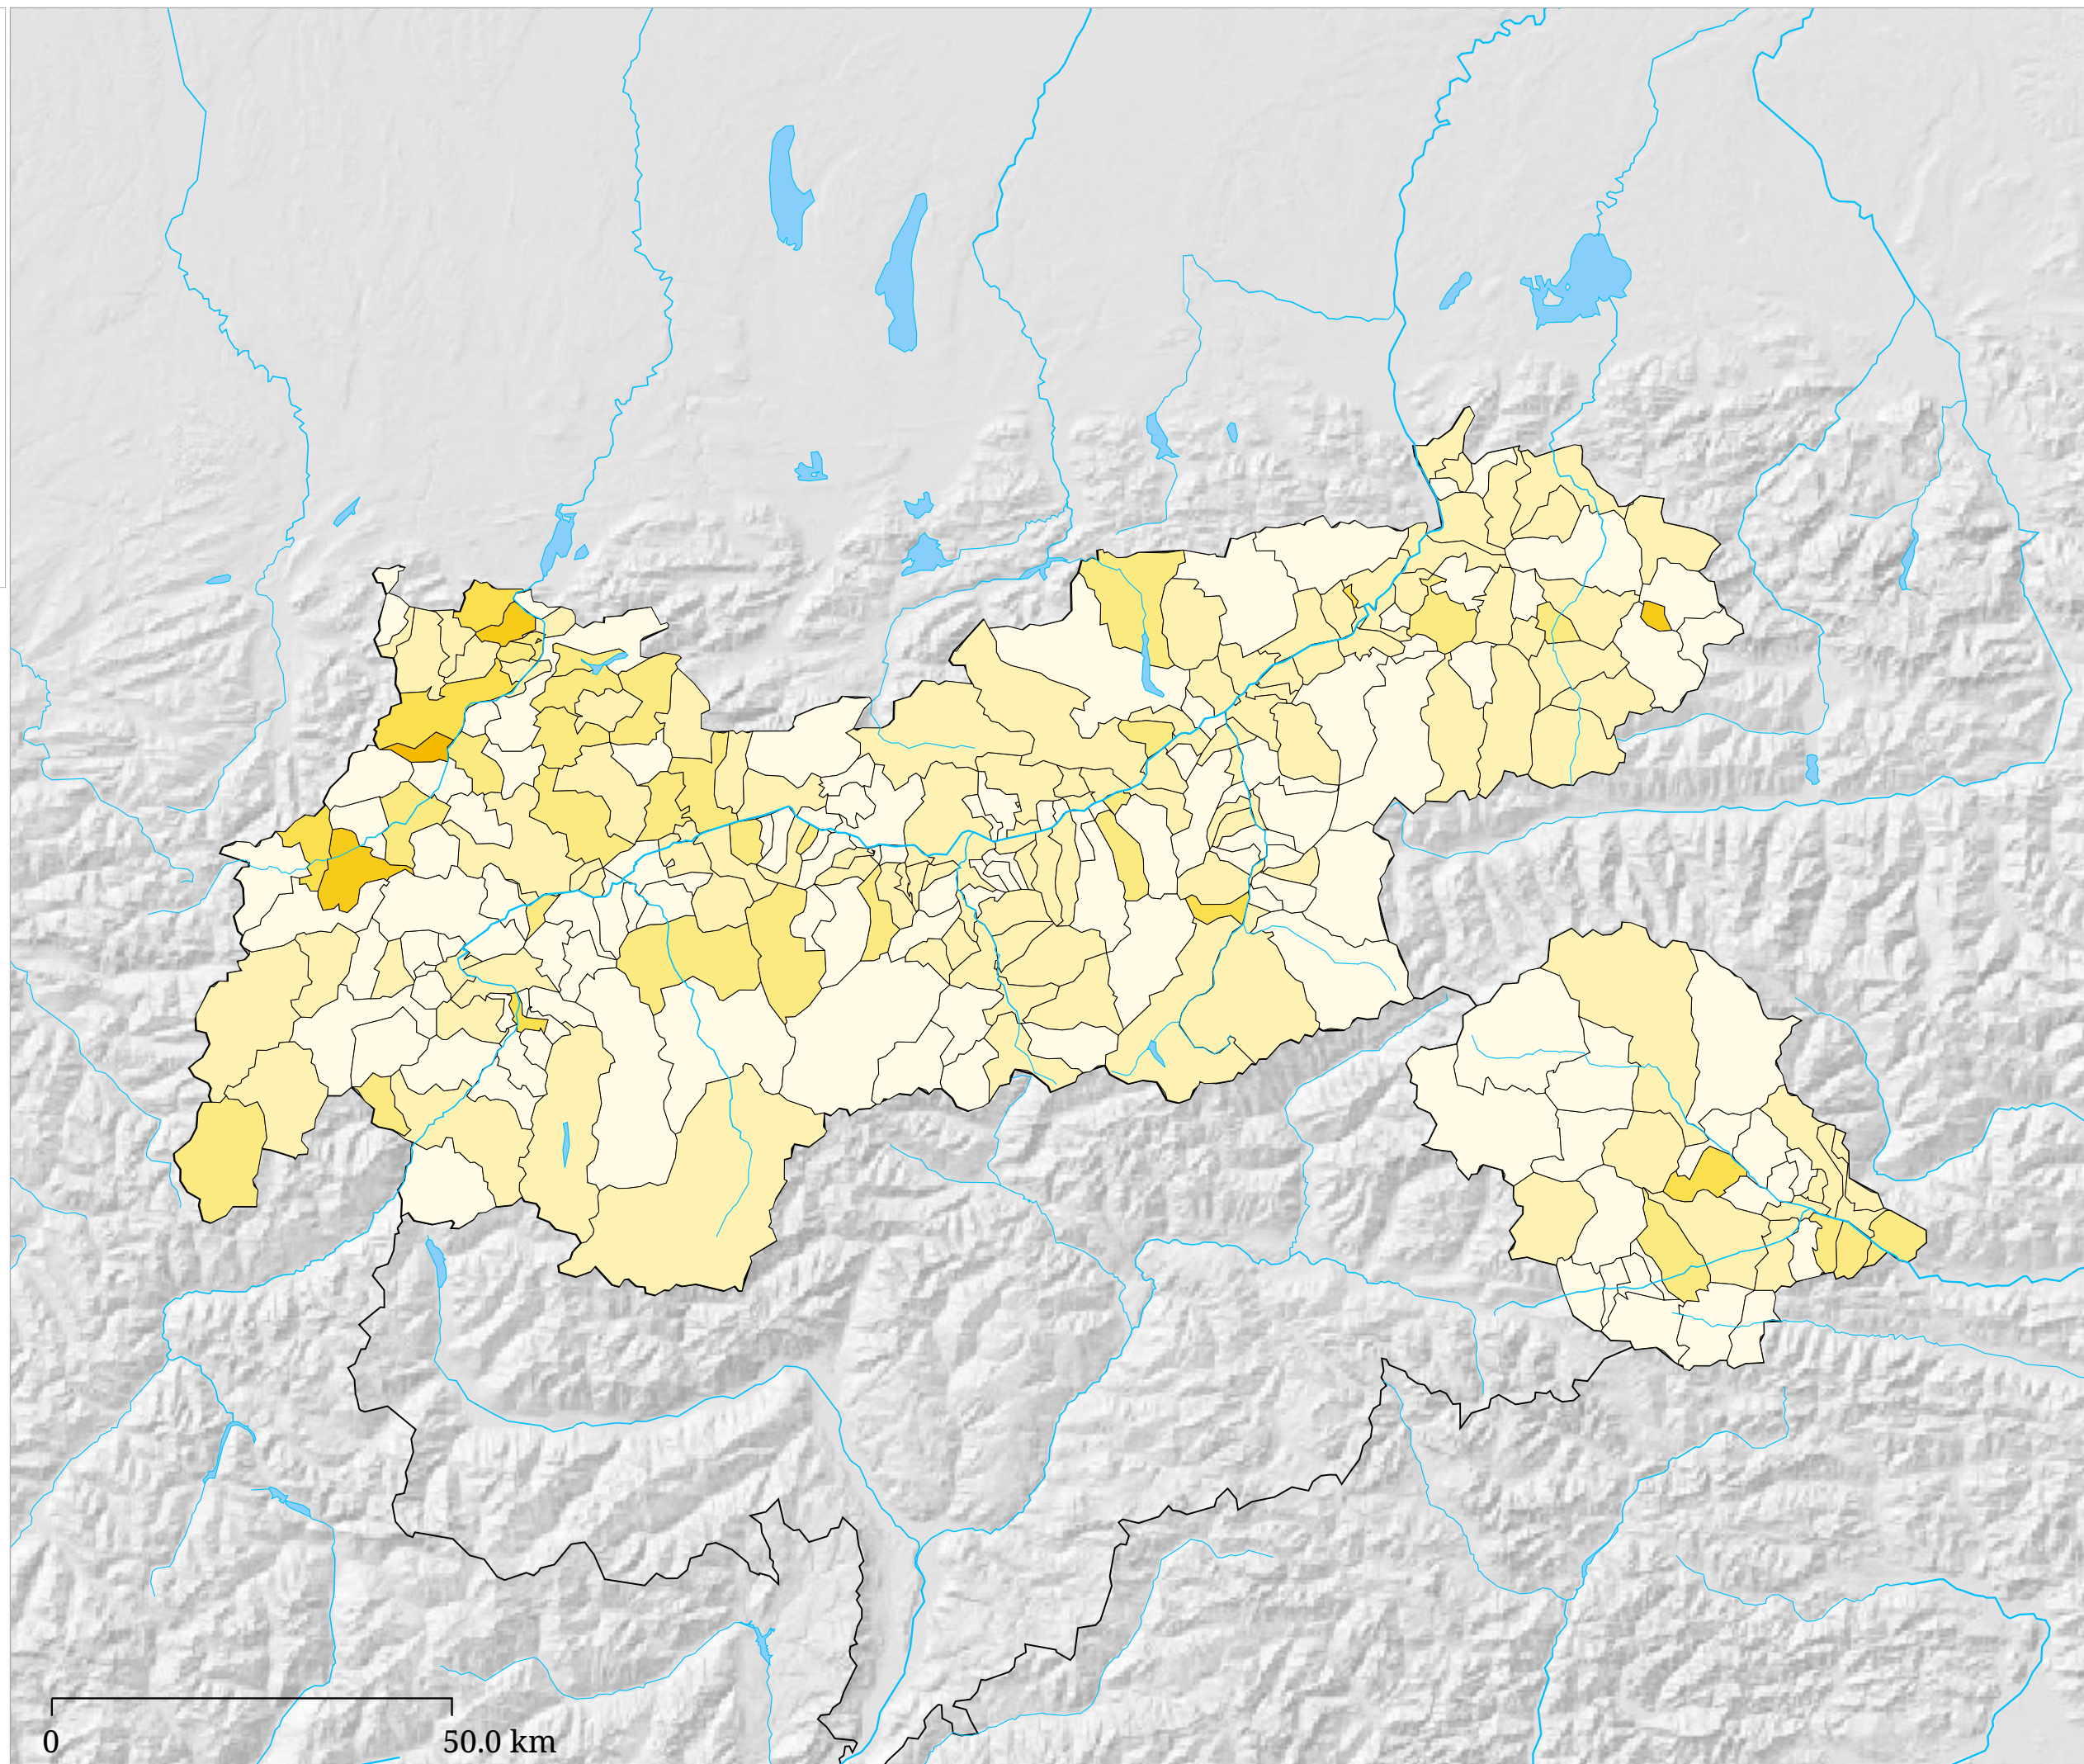

Die Karte zeigt den Anteil der bei der österreichischen Nationalratswahl 2008 in den Gemeinden für die SPÖ abgegebenen Stimmen an den gültigen.

# Kartenset »Nationalrat 2008 - Parteien Stimmenanteil« Stimmenanteil ÖVP - "Österreichische Volkspartei"

Die Karte zeigt den Anteil der bei der österreichischen Nationalratswahl 2008 in den Gemeinden für die ÖVP abgegebenen Stimmen an den gültigen.

# Kartenset »Nationalrat 2008 - Parteien Stimmenanteil« Stimmenanteil LIF - "Liberales Forum"

LIF - Anteil der gültigen  
Stimmen

0 50.0 km

Die Karte zeigt den Anteil der bei der österreichischen Nationalratswahl 2008 in den Gemeinden für die LIF abgegebenen Stimmen an den gültigen.

# Kartenset »Nationalrat 2008 - Parteien Stimmenanteil« Stimmenanteil RETTÖ - "Unabhängige Bürgerinitiative Rettet Österreich"

RETTÖ - Anteil der gültigen Stimmen

0 50.0 km

Die Karte zeigt den Anteil der bei der österreichischen Nationalratswahl 2008 in den Gemeinden für die RETTÖ abgegebenen Stimmen an den gültigen.