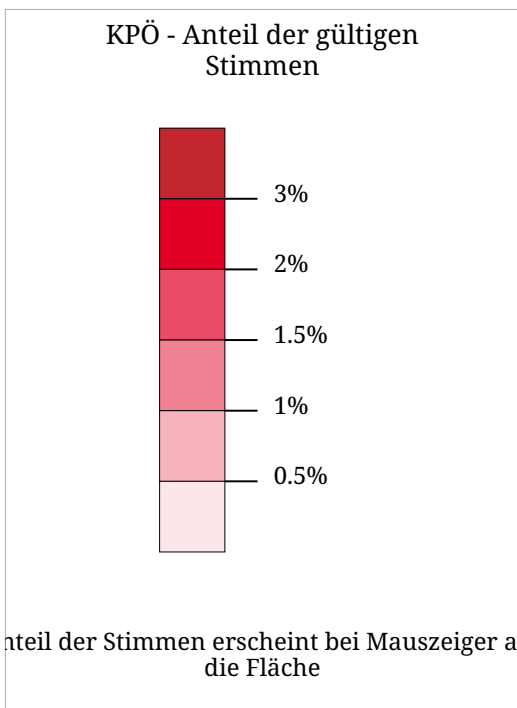

# Kartenset »Nationalrat 2008 - Parteien Stimmenanteil« Stimmenanteil BZÖ - "BZÖ - Liste Jörg Haider"

BZÖ - Anteil der gültigen Stimmen

Die Karte zeigt den Anteil der bei der österreichischen Nationalratswahl 2008 in den Gemeinden für die BZÖ abgegebenen Stimmen an den gültigen.

# Kartenset »Nationalrat 2008 - Parteien Stimmenanteil« Stimmenanteil FRITZ - "Bürgerforum Österreich Liste Fritz Dinkhauser"

FRITZ - Anteil der gültigen Stimmen

Die Karte zeigt den Anteil der bei der österreichischen Nationalratswahl 2008 in den Gemeinden für die FRITZ abgegebenen Stimmen an den gültigen.

# Kartenset »Nationalrat 2008 - Parteien Stimmenanteil« Stimmenanteil DC - "Die Christen"

DC - Anteil der gültigen  
Stimmen

Die Karte zeigt den Anteil der bei der österreichischen Nationalratswahl 2008 in den Gemeinden für die DC abgegebenen Stimmen an den gültigen.

# Kartenset »Nationalrat 2008 - Parteien Stimmenanteil« Stimmenanteil KPÖ - "Kommunistische Partei Österreichs"

Die Karte zeigt den Anteil der bei der österreichischen Nationalratswahl 2008 in den Gemeinden für die KPÖ abgegebenen Stimmen an den gültigen.