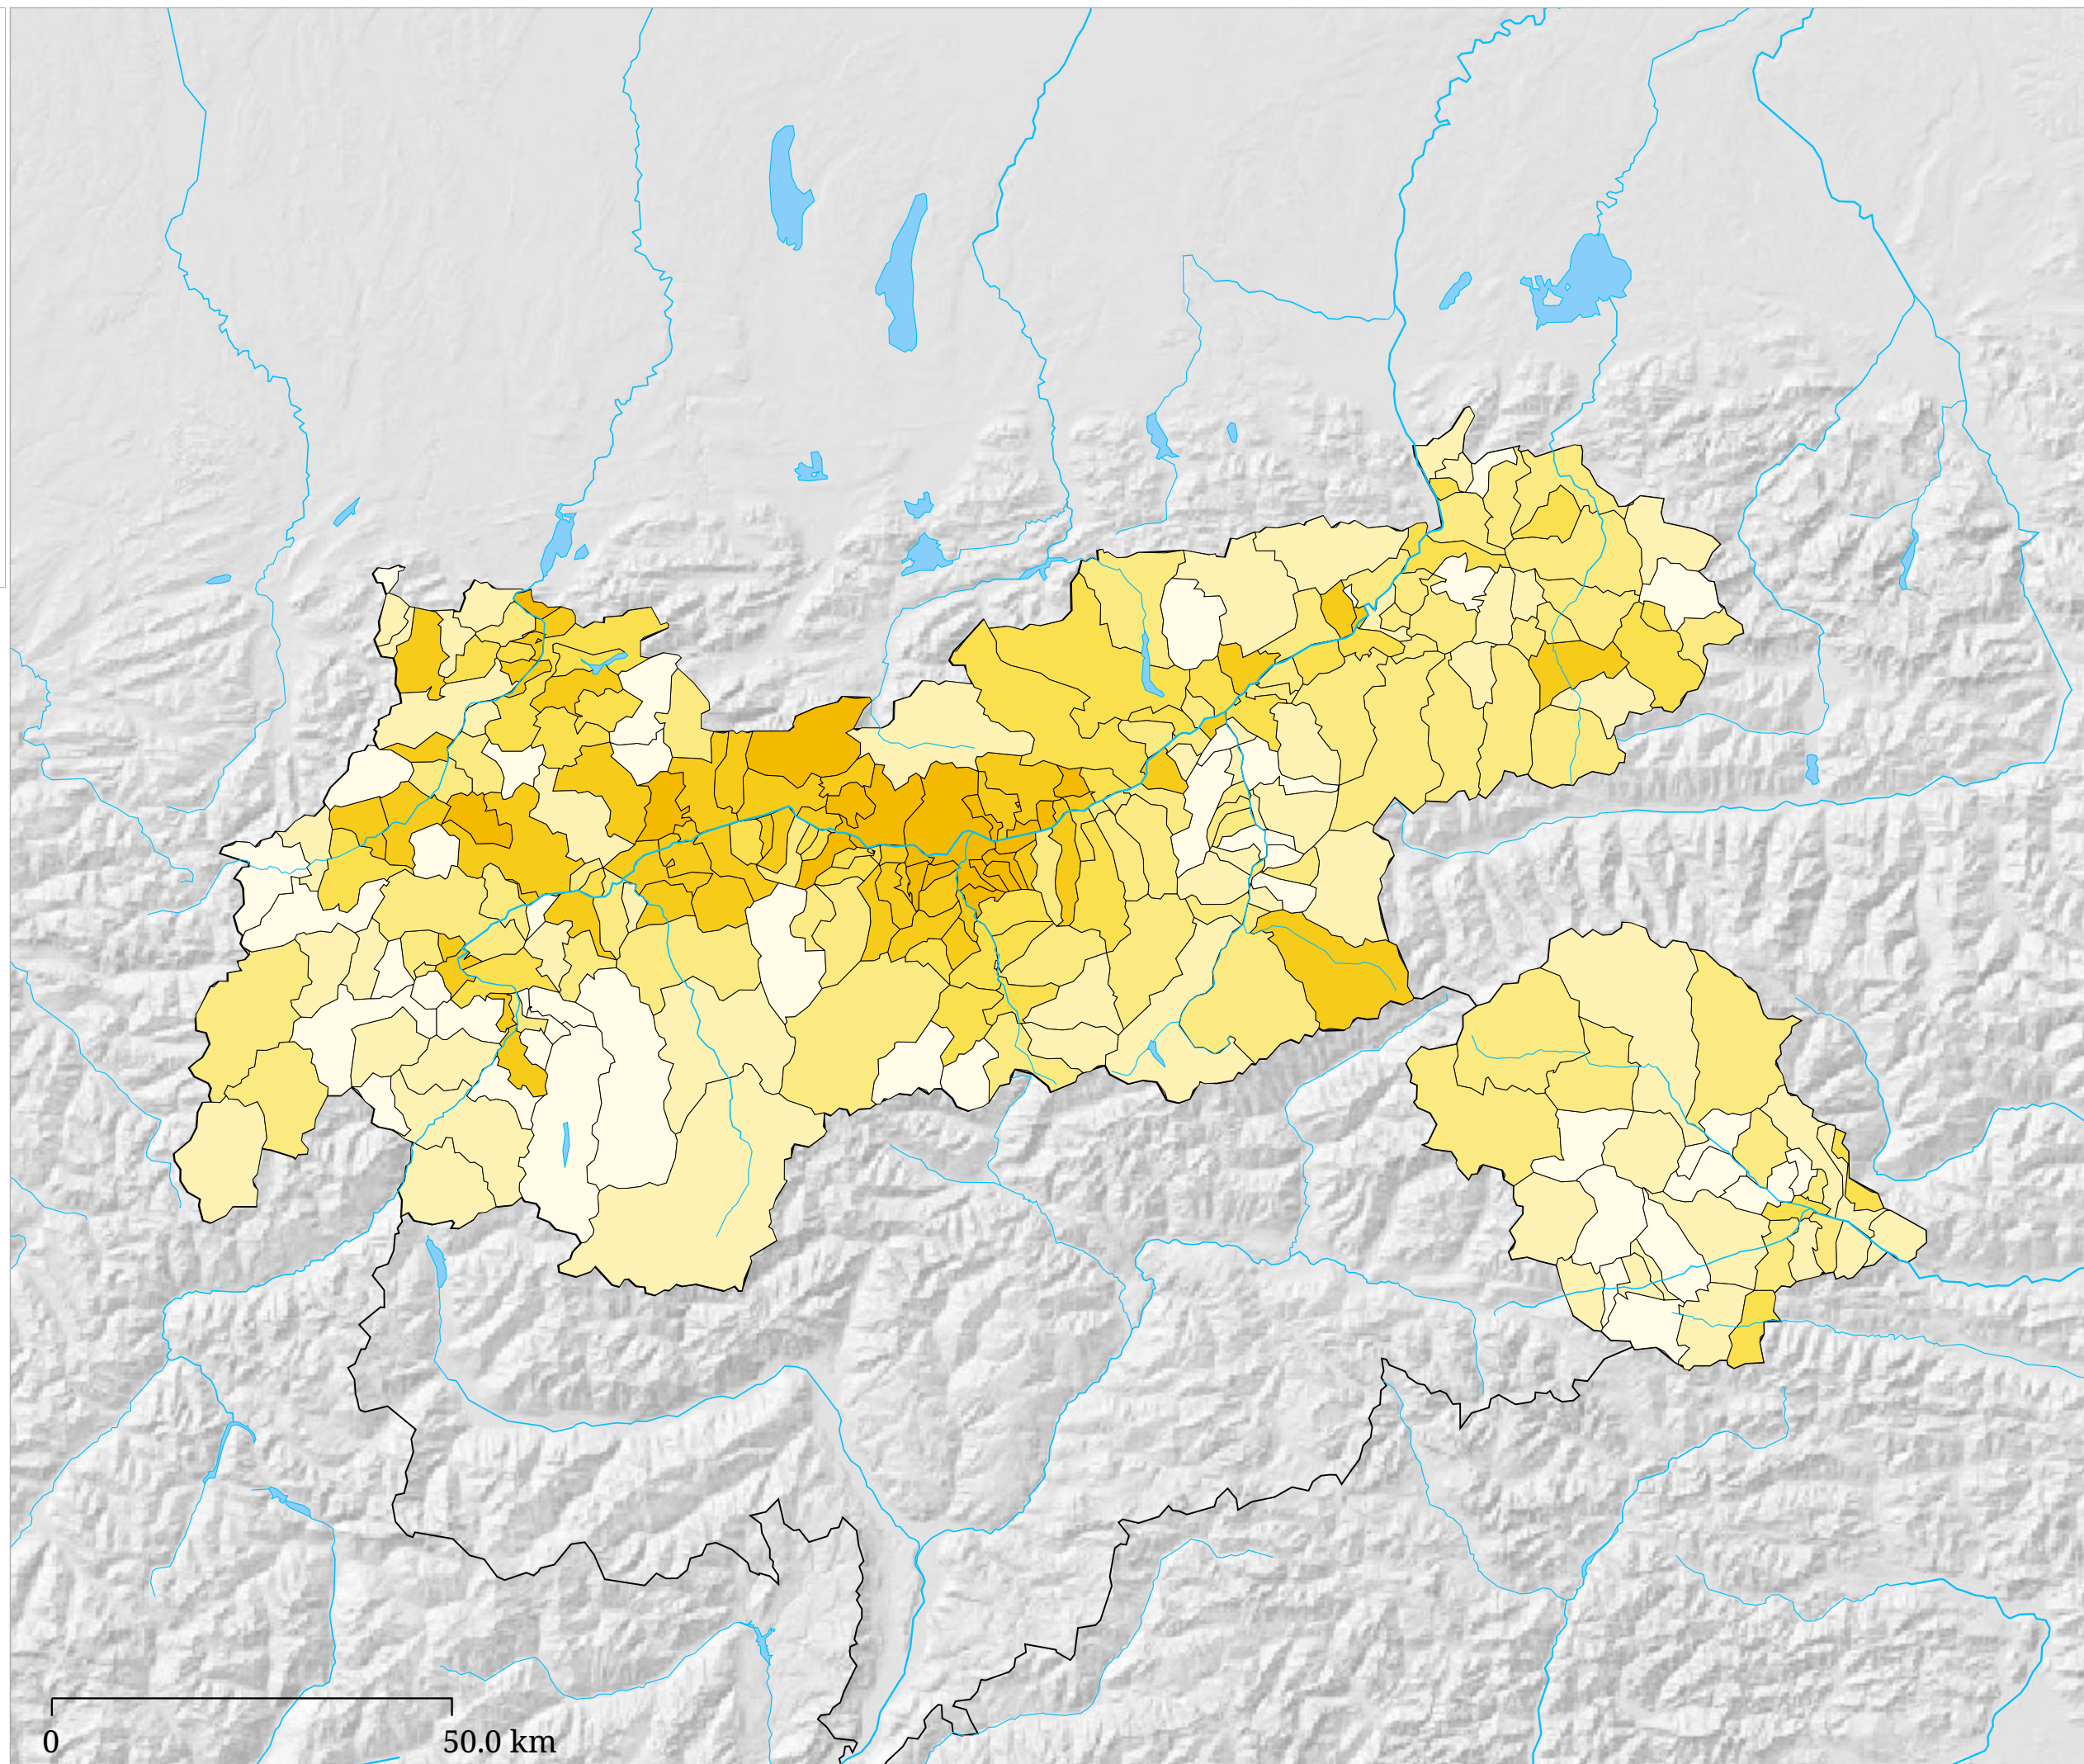

Die Karte zeigt den Anteil der bei der österreichischen Nationalratswahl 2008 in den Gemeinden für die SPÖ abgegebenen Stimmen an den gültigen.

# Kartenset »Nationalrat 2008 - Parteien Stimmenanteil« Stimmenanteil ÖVP - "Österreichische Volkspartei"

Die Karte zeigt den Anteil der bei der österreichischen Nationalratswahl 2008 in den Gemeinden für die ÖVP abgegebenen Stimmen an den gültigen.

# Kartenset »Nationalrat 2008 - Parteien Stimmenanteil« Stimmenanteil KPÖ - "Kommunistische Partei Österreichs"

Die Karte zeigt den Anteil der bei der österreichischen Nationalratswahl 2008 in den Gemeinden für die KPÖ abgegebenen Stimmen an den gültigen.

# Kartenset »Nationalrat 2008 - Parteien Stimmenanteil« Stimmenanteil LIF - "Liberales Forum"

LIF - Anteil der gültigen  
Stimmen

0 50.0 km

Die Karte zeigt den Anteil der bei der österreichischen Nationalratswahl 2008 in den Gemeinden für die LIF abgegebenen Stimmen an den gültigen.