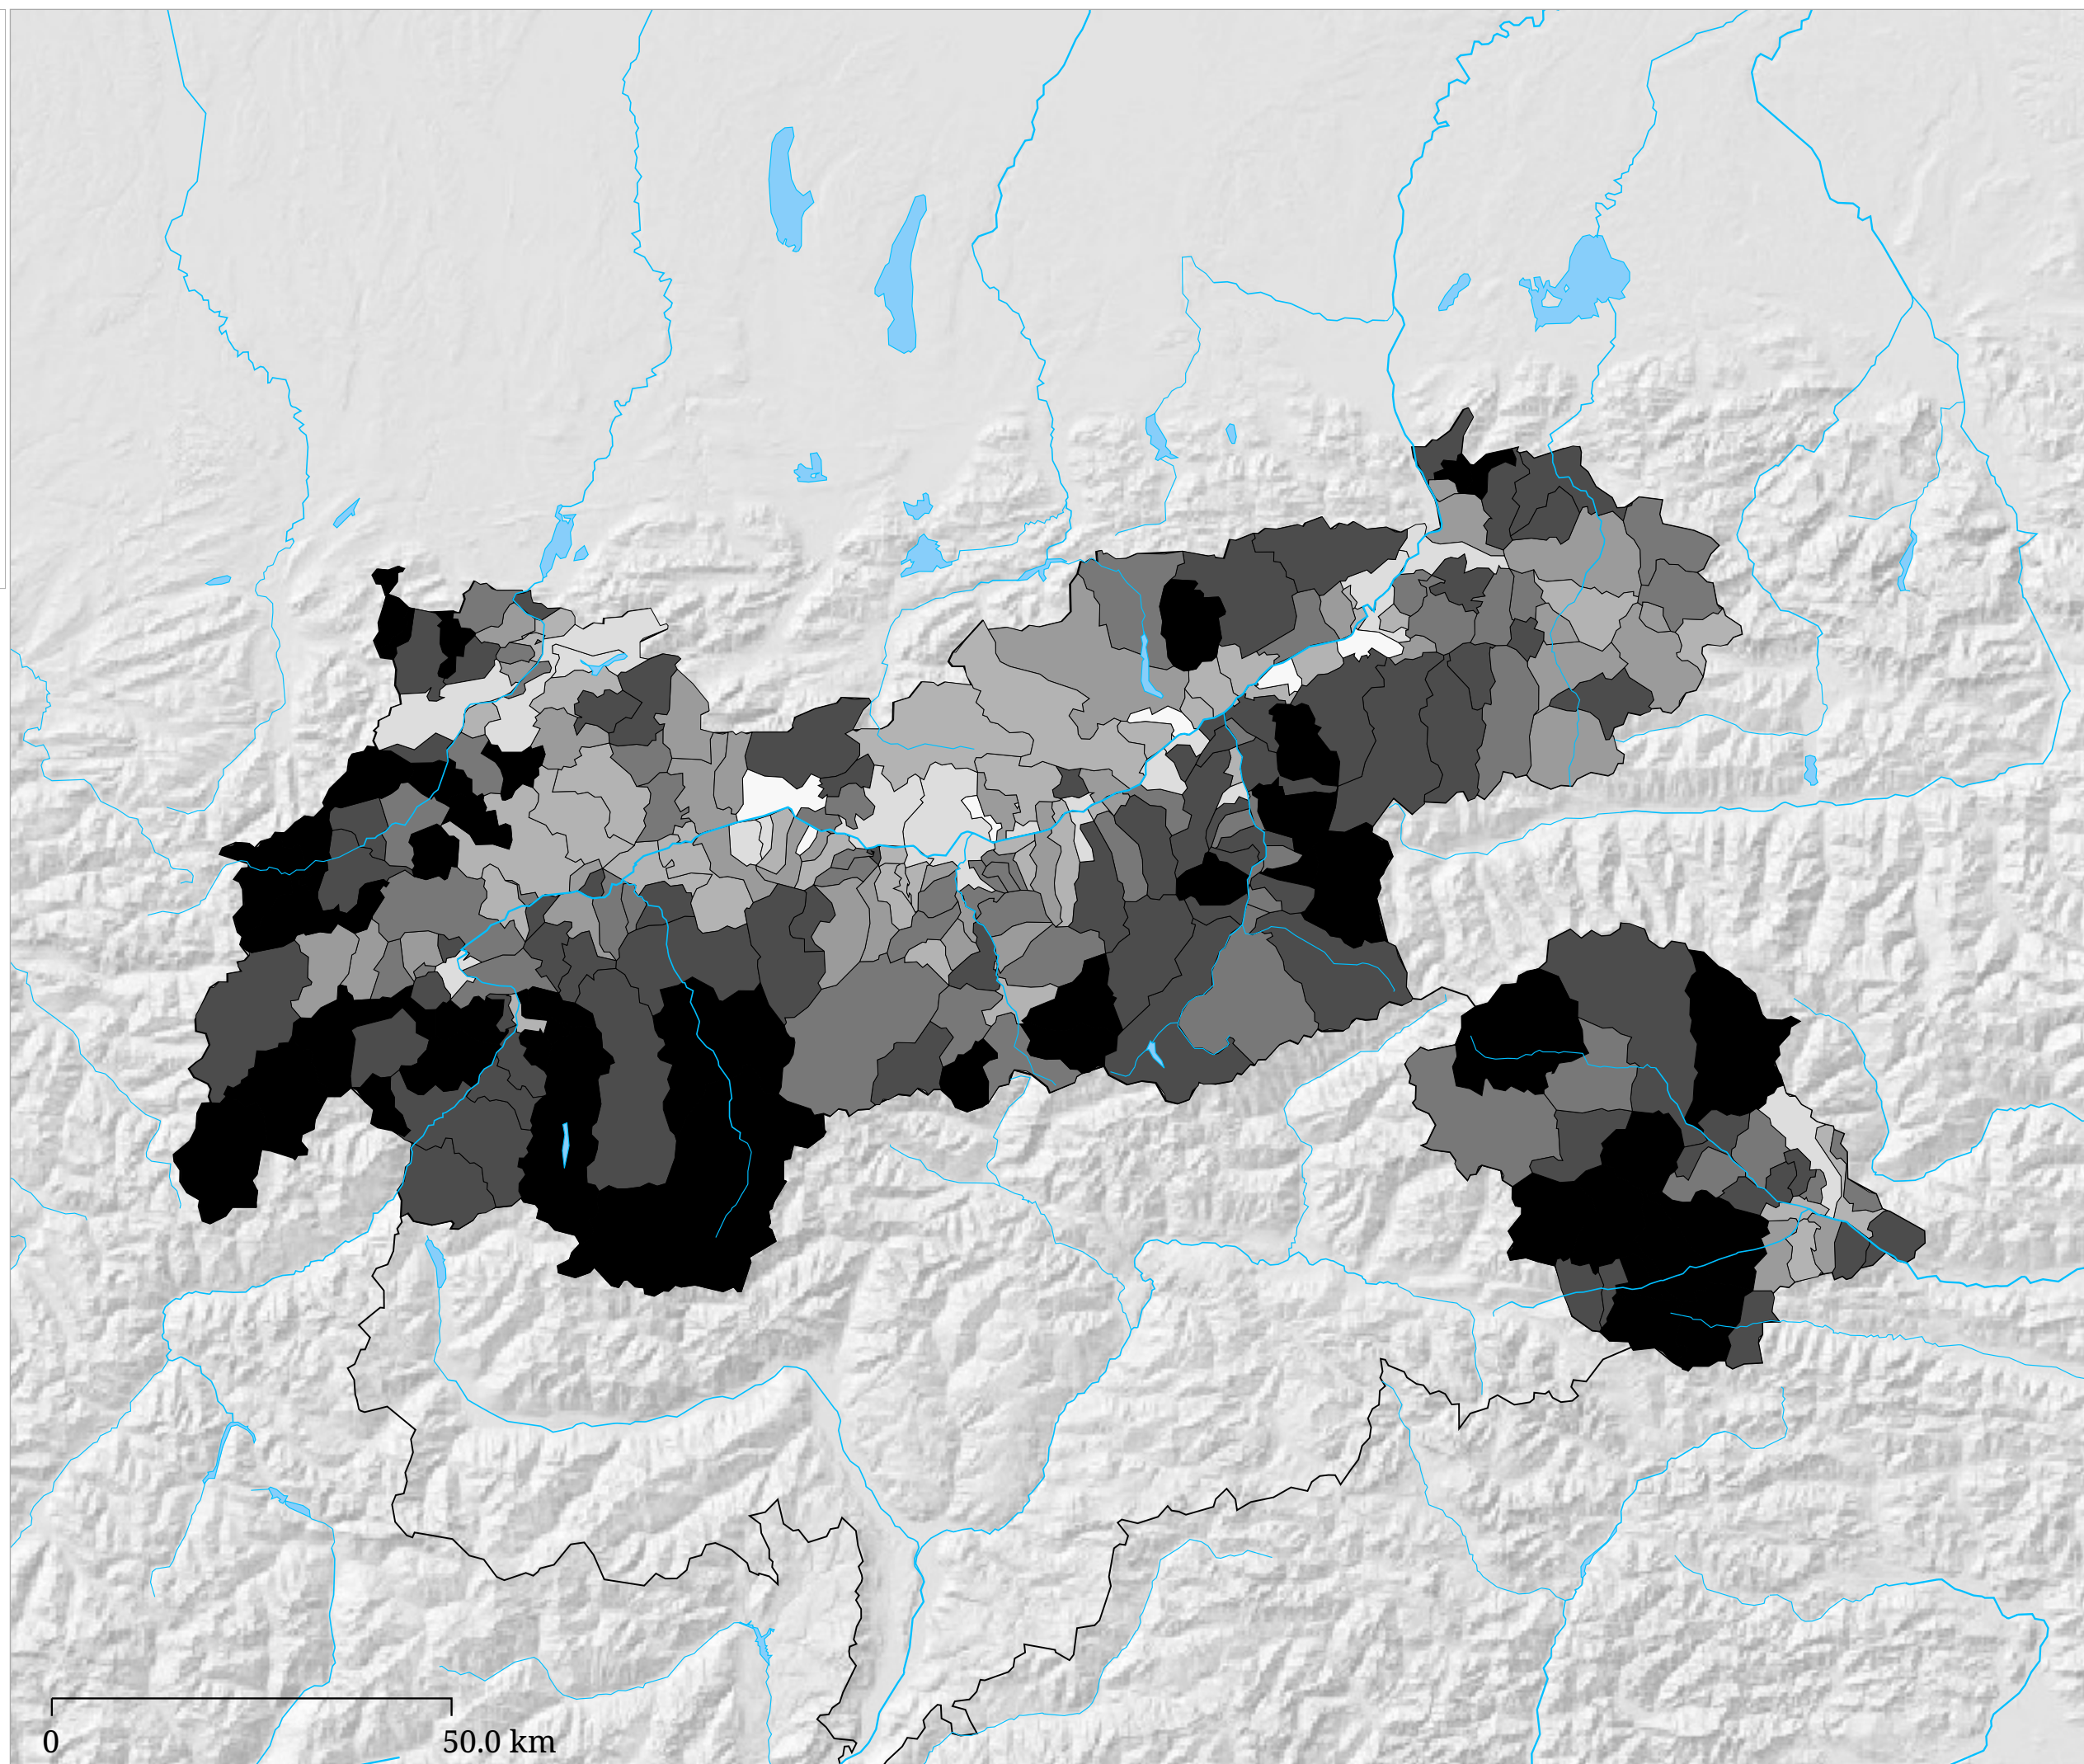

Die Karte zeigt den Anteil der bei der österreichischen Nationalratswahl 2008 in den Gemeinden für die SPÖ abgegebenen Stimmen an den gültigen.

# Kartenset »Nationalrat 2008 - Parteien Stimmenanteil« Stimmenanteil ÖVP - "Österreichische Volkspartei"

Die Karte zeigt den Anteil der bei der österreichischen Nationalratswahl 2008 in den Gemeinden für die ÖVP abgegebenen Stimmen an den gültigen.

# Kartenset »Nationalrat 2008 - Parteien Stimmenanteil« Stimmenanteil GRÜNE - "Die Grünen - Die Grüne Alternative"

GRÜNE - Anteil der gültigen Stimmen

Die Karte zeigt den Anteil der bei der österreichischen Nationalratswahl 2008 in den Gemeinden für die GRÜNE abgegebenen Stimmen an den gültigen.

# Kartenset »Nationalrat 2008 - Parteien Stimmenanteil« Stimmenanteil FPÖ - "Freiheitliche Partei Österreichs"

Die Karte zeigt den Anteil der bei der österreichischen Nationalratswahl 2008 in den Gemeinden für die FPÖ abgegebenen Stimmen an den gültigen.