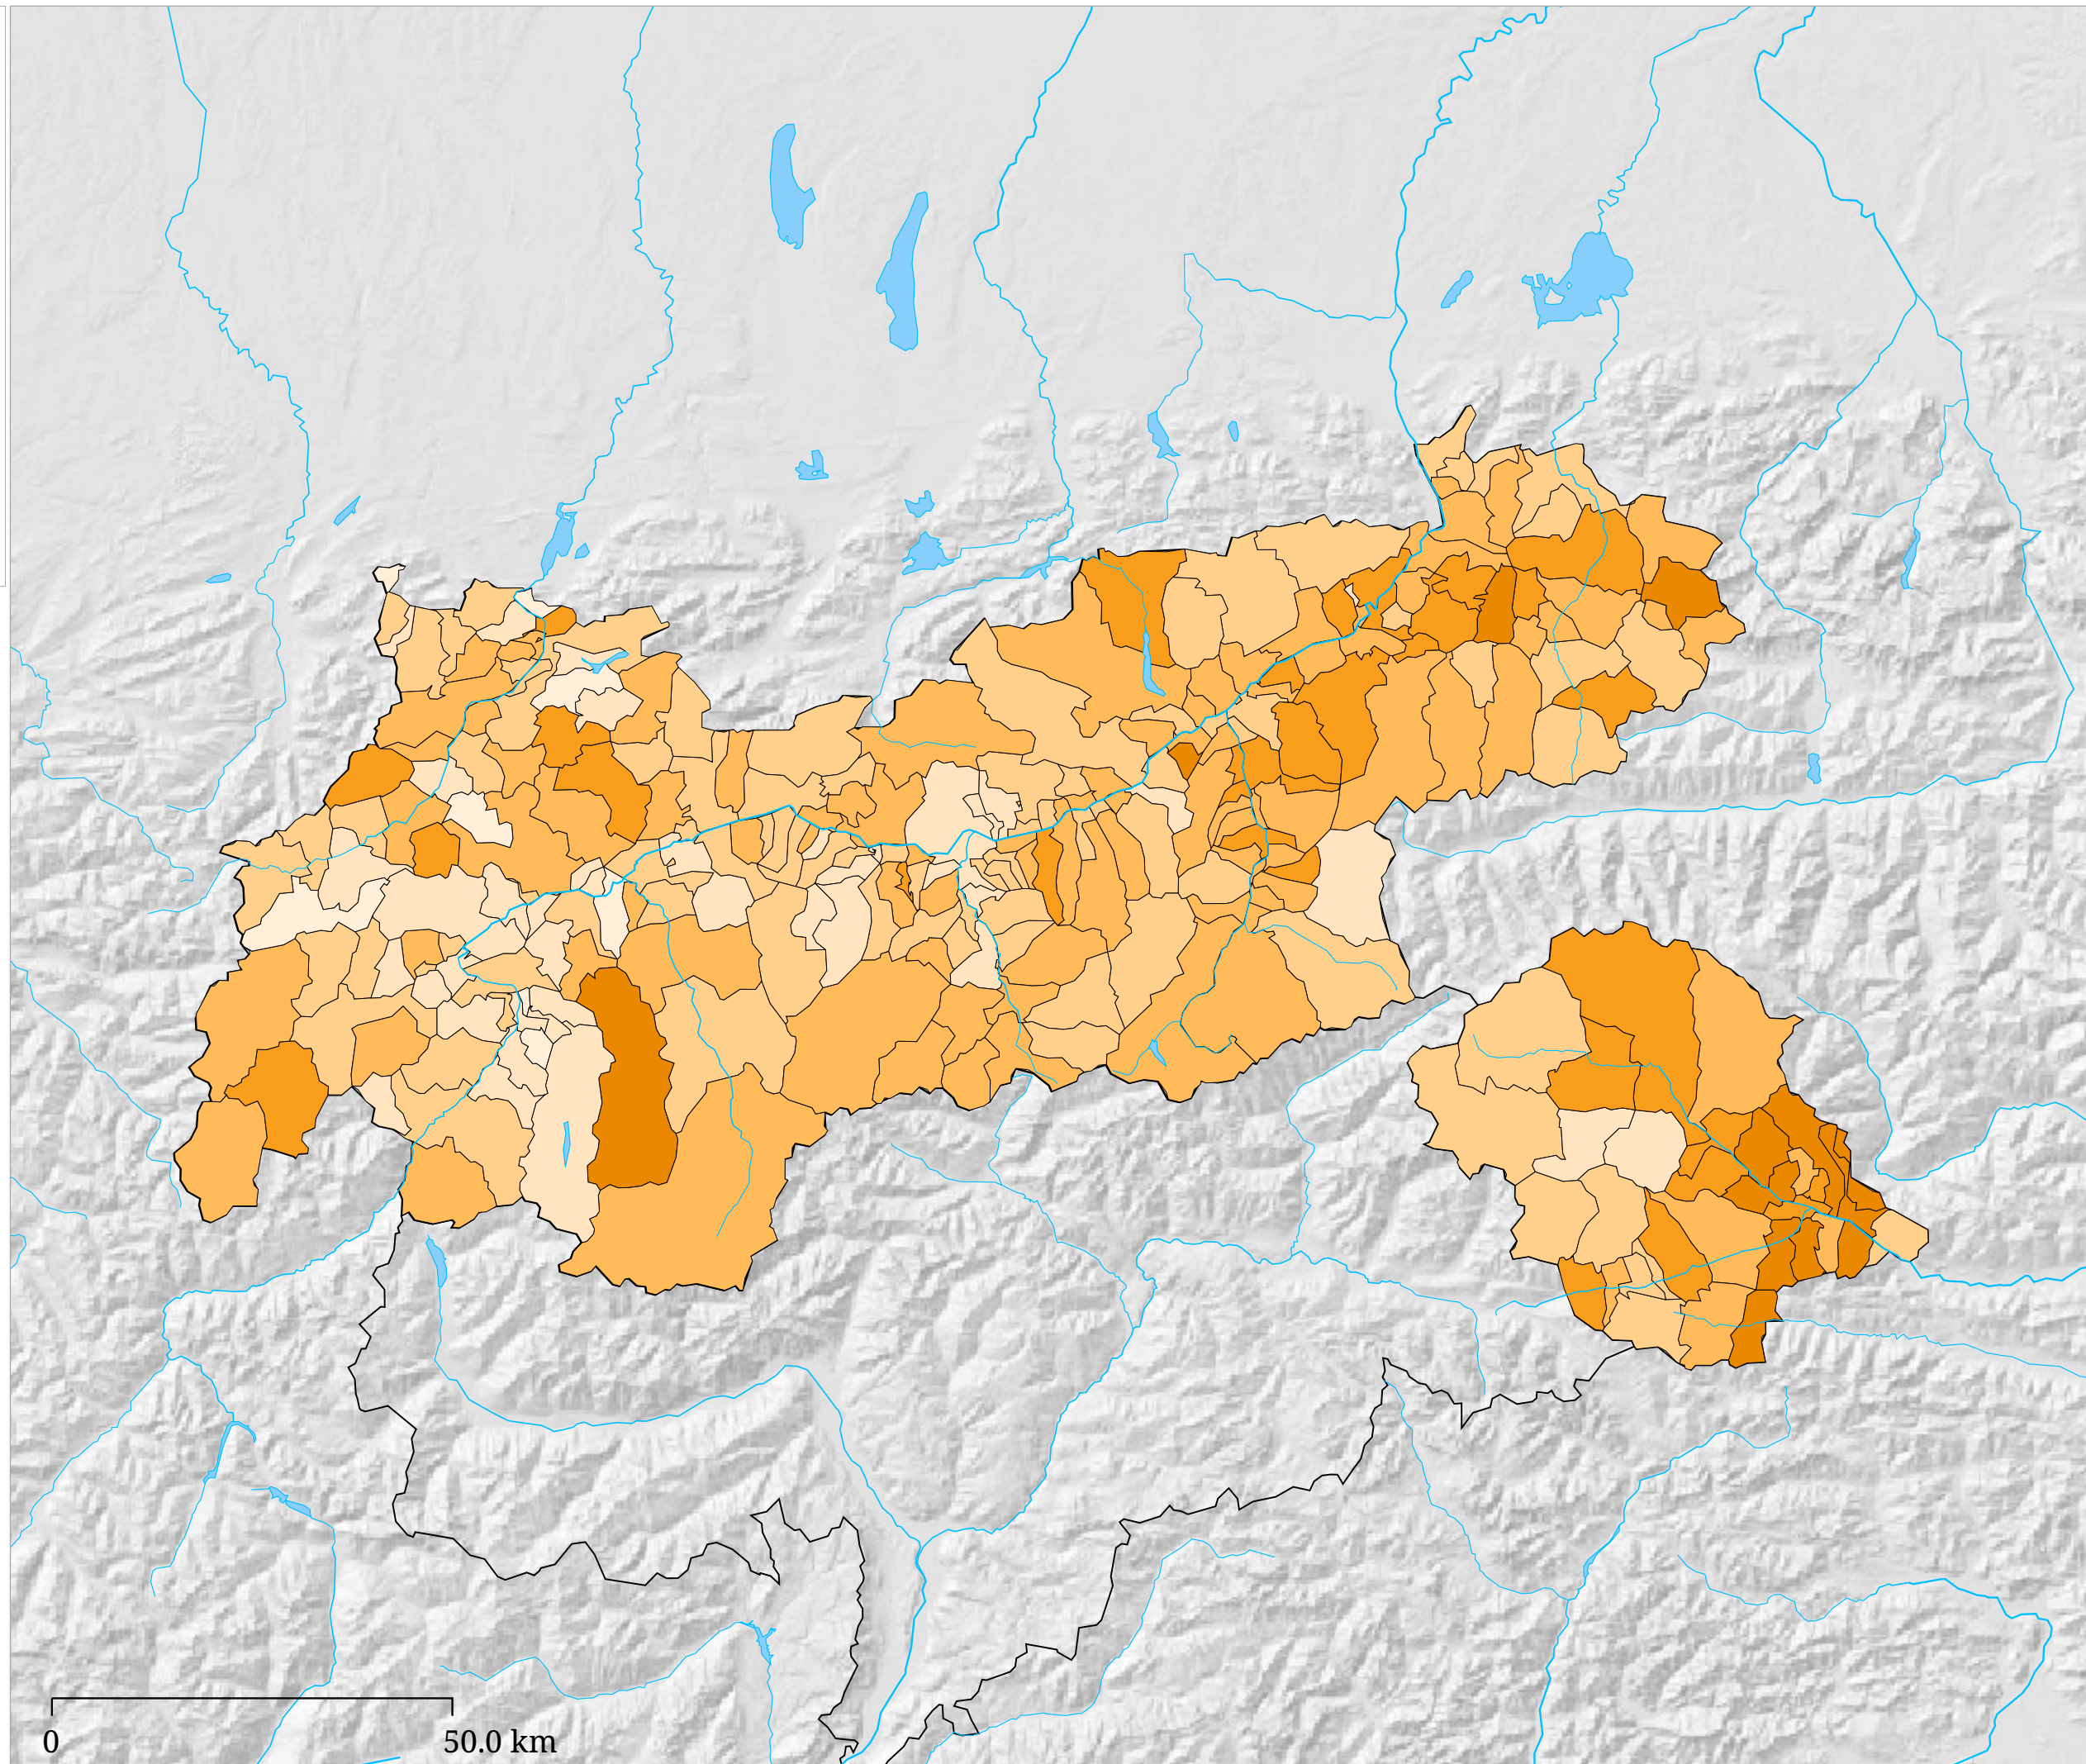

Kartenset »Nationalrat 2008 - Parteien Stimmenanteil« Stimmenanteil BZÖ - "BZÖ - Liste Jörg Haider"

BZÖ - Anteil der gültigen Stimmen

Die Karte zeigt den Anteil der bei der österreichischen Nationalratswahl 2008 in den Gemeinden für die BZÖ abgegebenen Stimmen an den gültigen.