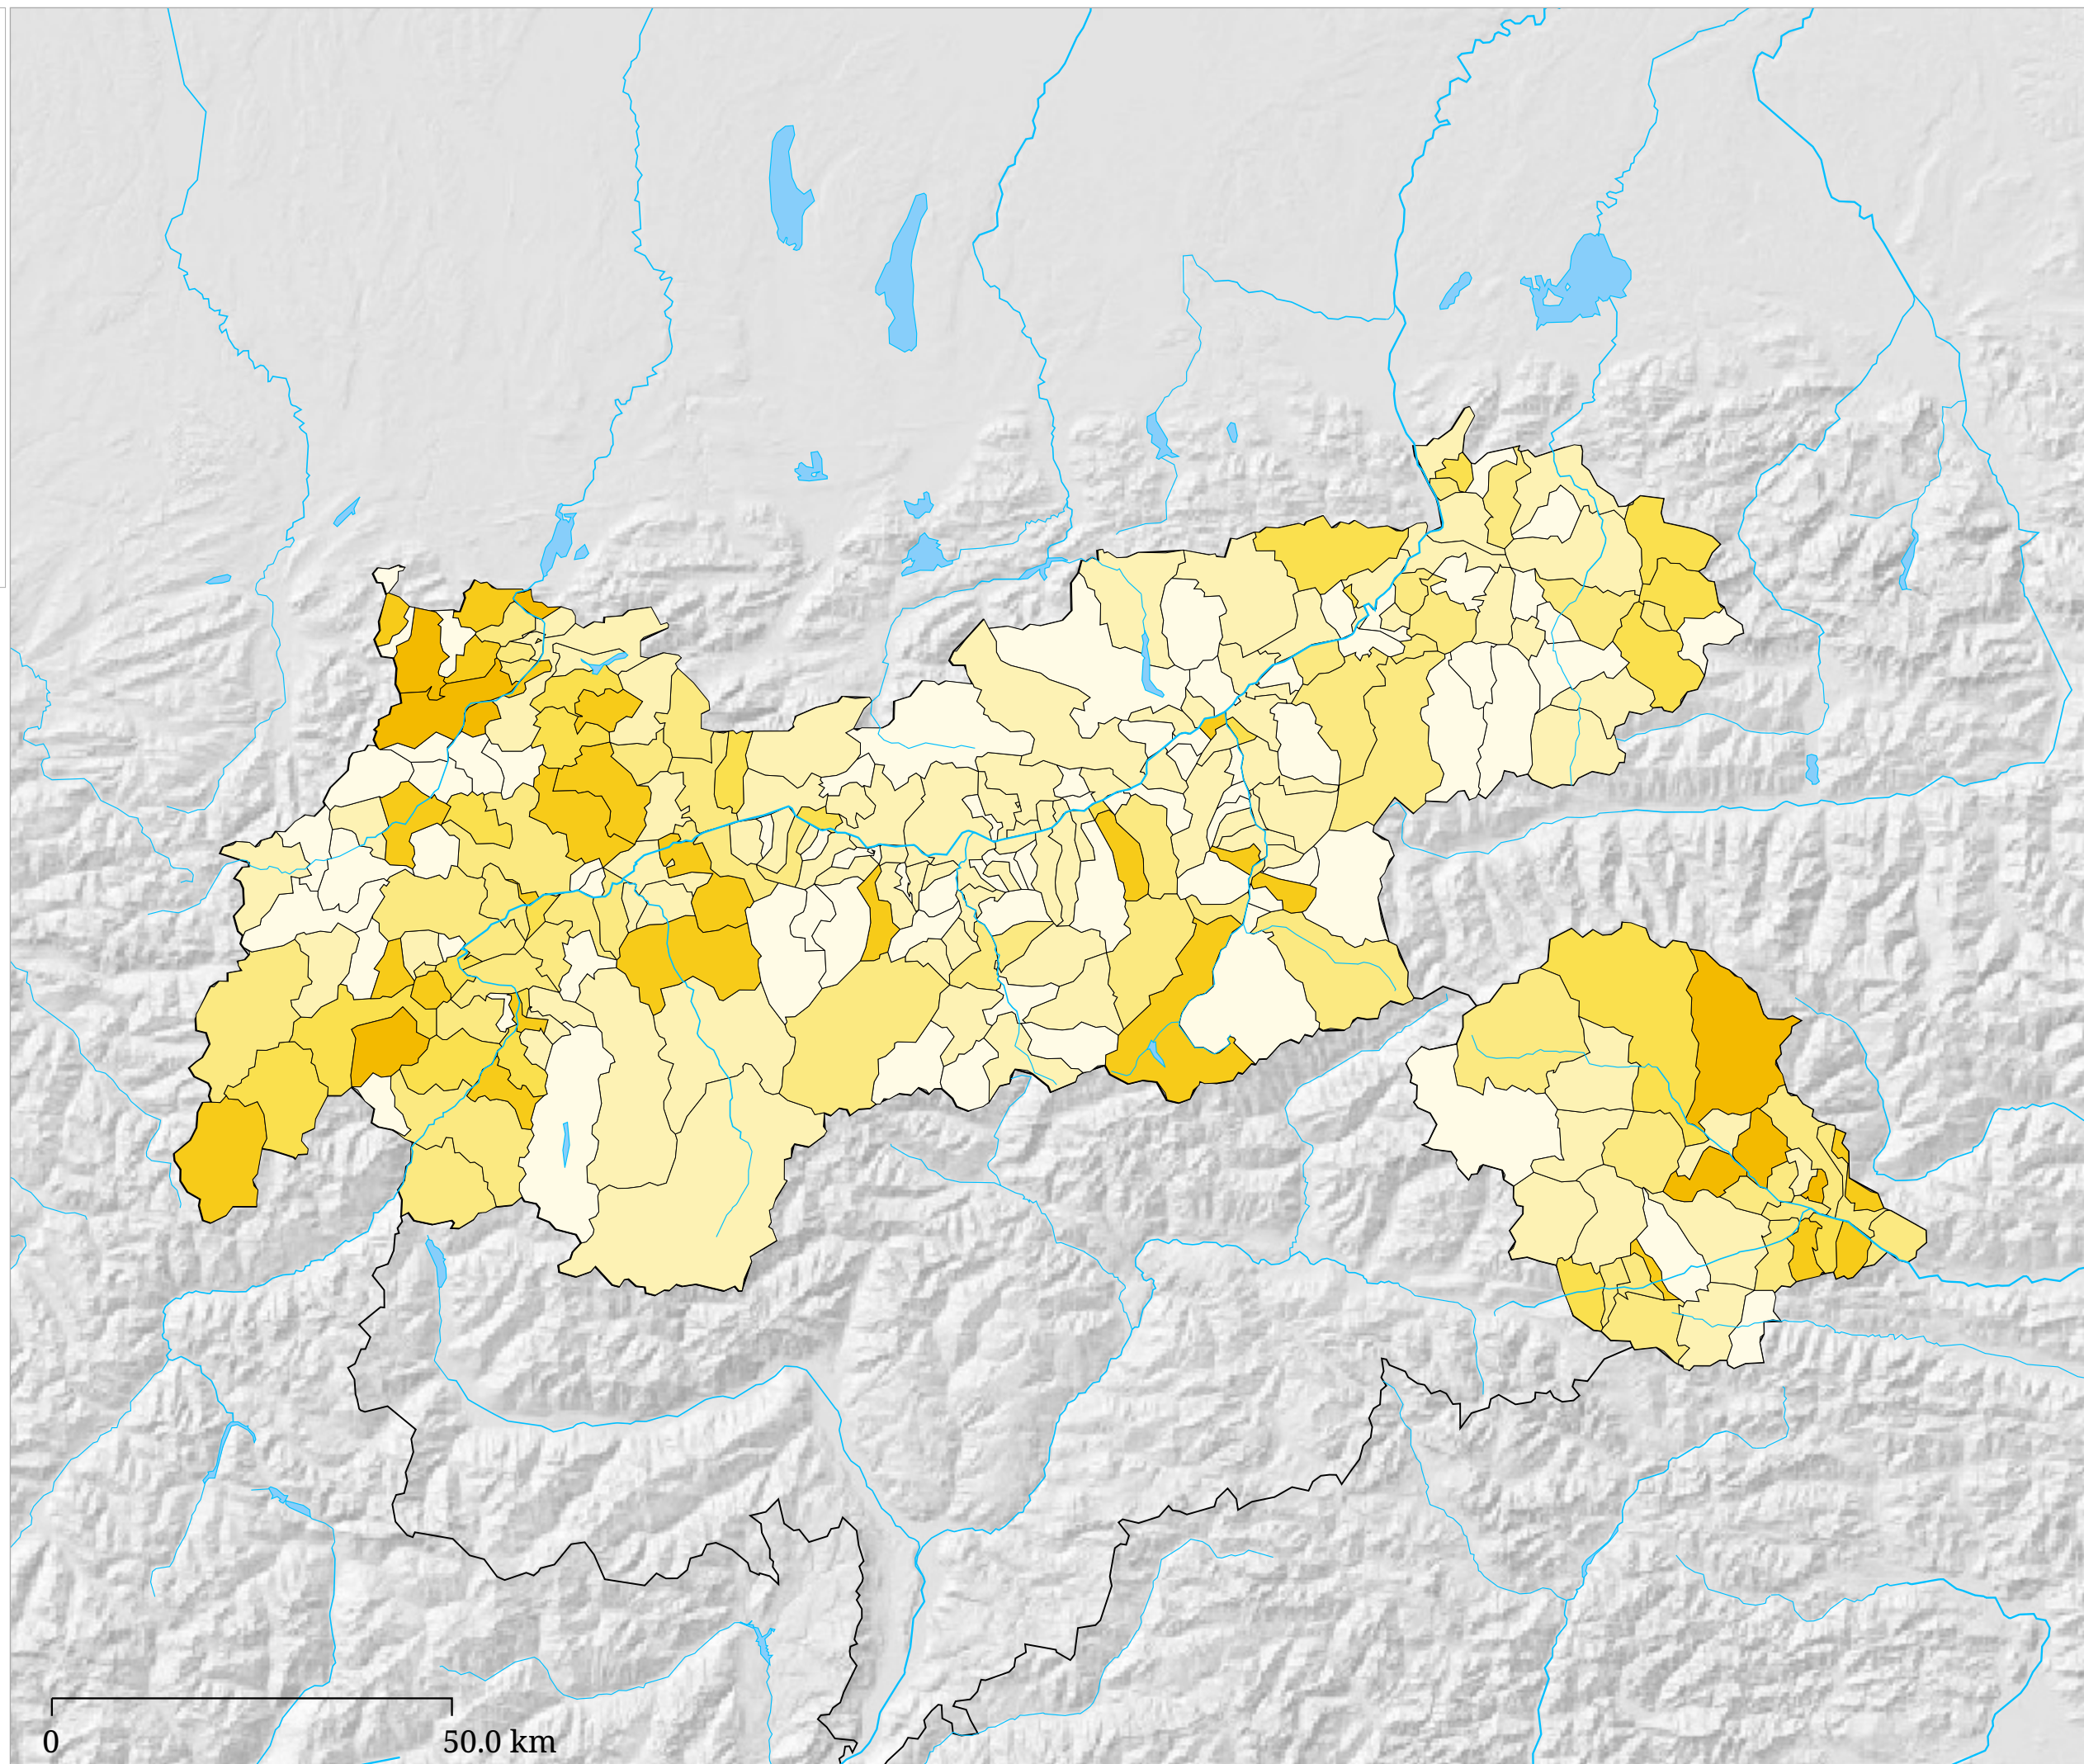

Kartenset »Nationalrat 2008 - Parteien Stimmenanteil« Stimmenanteil DC - "Die Christen"

DC - Anteil der gültigen
Stimmen

Die Karte zeigt den Anteil der bei der österreichischen Nationalratswahl 2008 in den Gemeinden für die DC abgegebenen Stimmen an den gültigen.