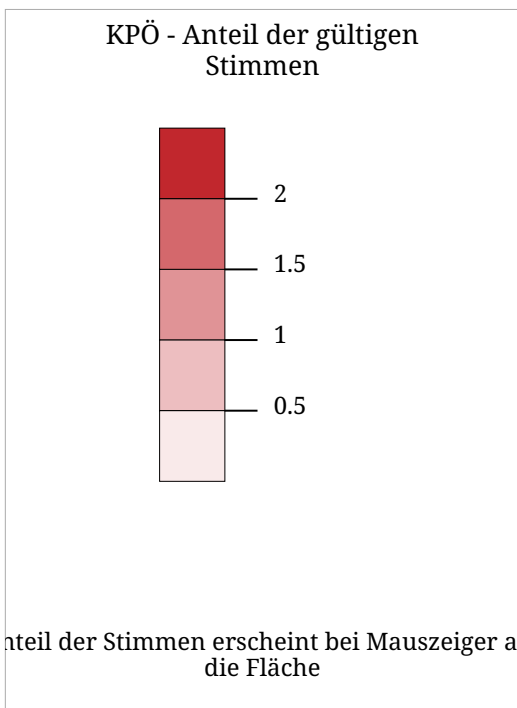

Kartenset »Nationalratswahlen 2006 - Parteien Stimmenanteile« Stimmenanteil KPÖ - "Kommunistische Partei Österreich"

Die Karte zeigt den Anteil der KPÖ an den gültigen Stimmen bei der Nationalratswahl 2006