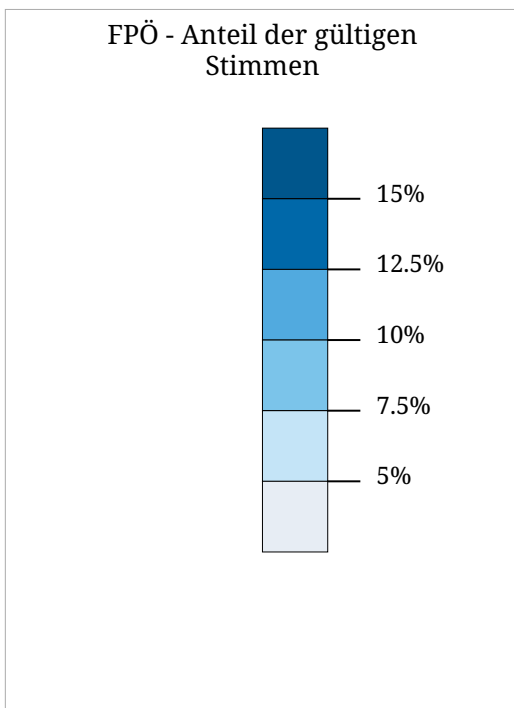

# Kartenset »Nationalratswahlen 2006 - Parteien Stimmenanteile« Stimmenanteil ÖVP - "Österreichische Volkspartei"

Die Karte zeigt den Anteil der ÖVP an den gültigen Stimmen bei der Nationalratswahl 2006

# Kartenset »Nationalratswahlen 2006 - Parteien Stimmenanteile« Stimmenanteil SPÖ - "Sozialdemokratische Partei Österreichs"

Die Karte zeigt den Anteil der bei der österreichischen Nationalratswahl 2006 in den Gemeinden für die SPÖ abgegebenen Stimmen an den gültigen.

# Kartenset »Nationalratswahlen 2006 - Parteien Stimmenanteile« Stimmenanteil FPÖ - "Freiheitliche Partei Österreichs"

Die Karte zeigt den Anteil der FPÖ an den gültigen Stimmen bei der Nationalratswahl 2006

# Kartenset »Nationalratswahlen 2006 - Parteien Stimmenanteile« Stimmenanteil GRÜNE - "Die Grünen - Die Grüne Alternative"

GRÜNE - Anteil der gültigen Stimmen

Die Karte zeigt den Anteil der GRÜNEN an den gültigen Stimmen bei der Nationalratswahl 2006