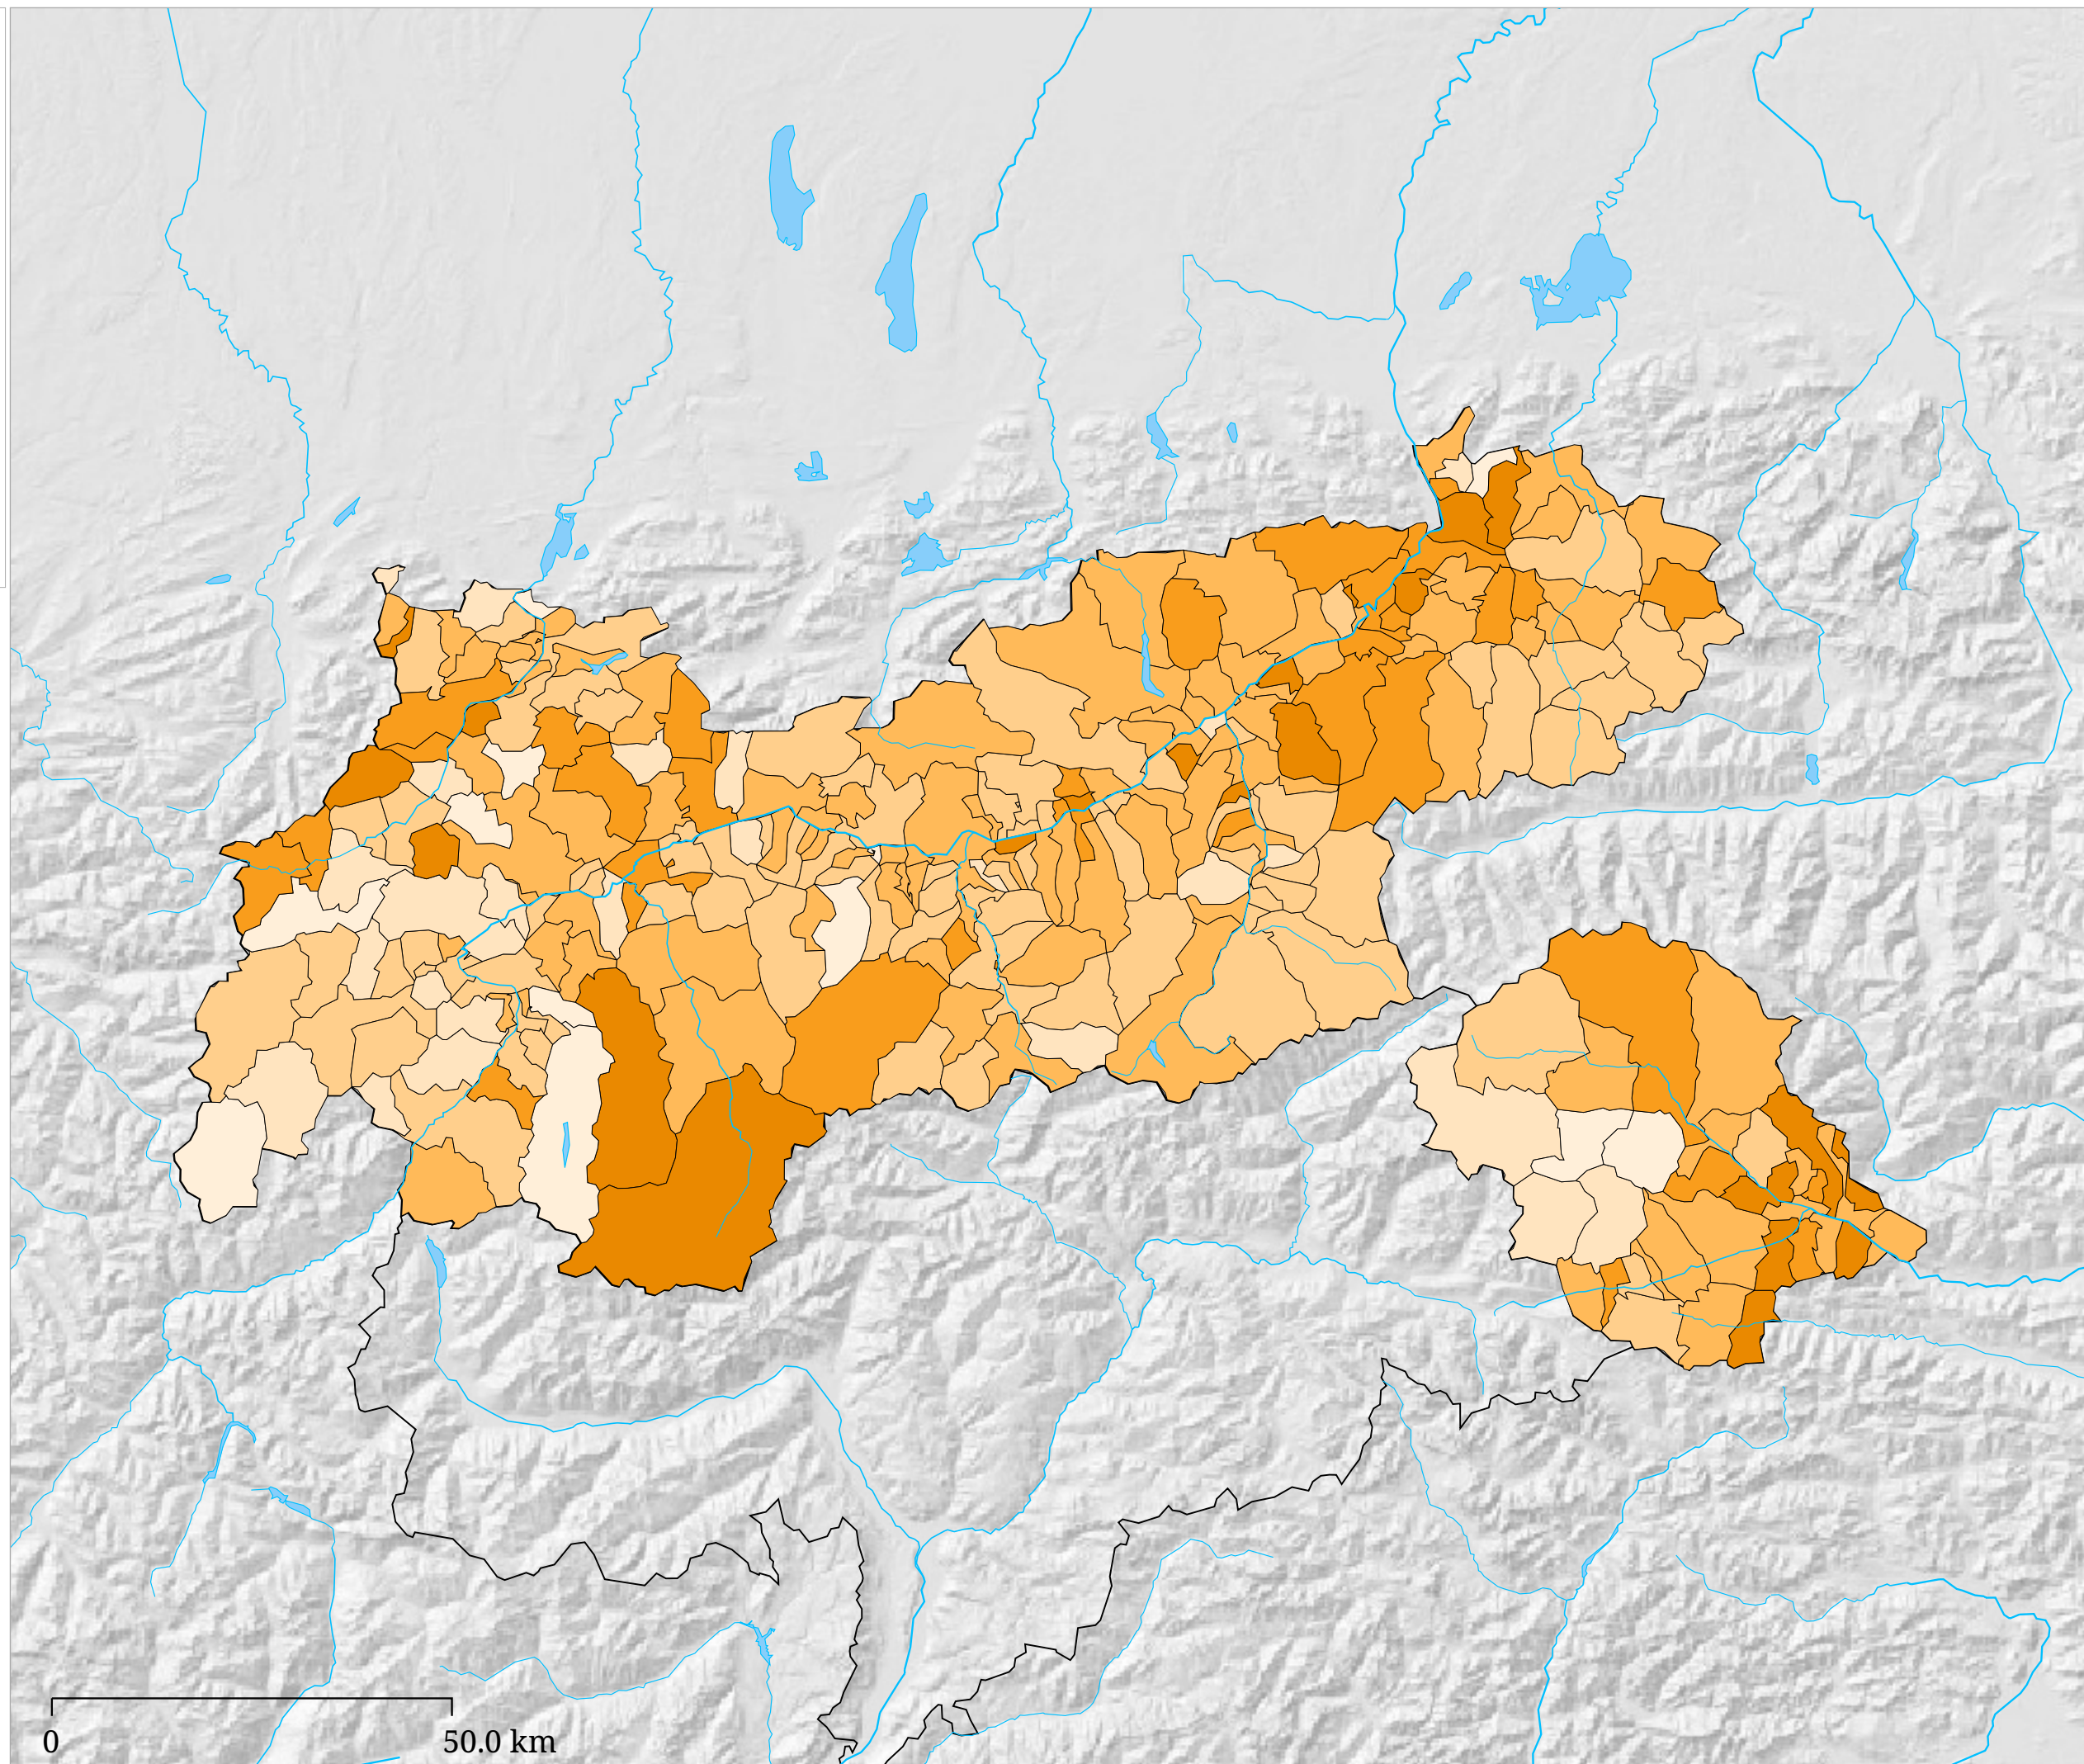

Kartenset »Nationalratswahlen 2006 - Parteien Stimmenanteile« Stimmenanteil BZÖ - "Die Freiheitlichen - Liste Westenthaler - BZÖ"

Die Karte zeigt den Anteil des BZÖ an den gültigen Stimmen bei der Nationalratswahl 2006