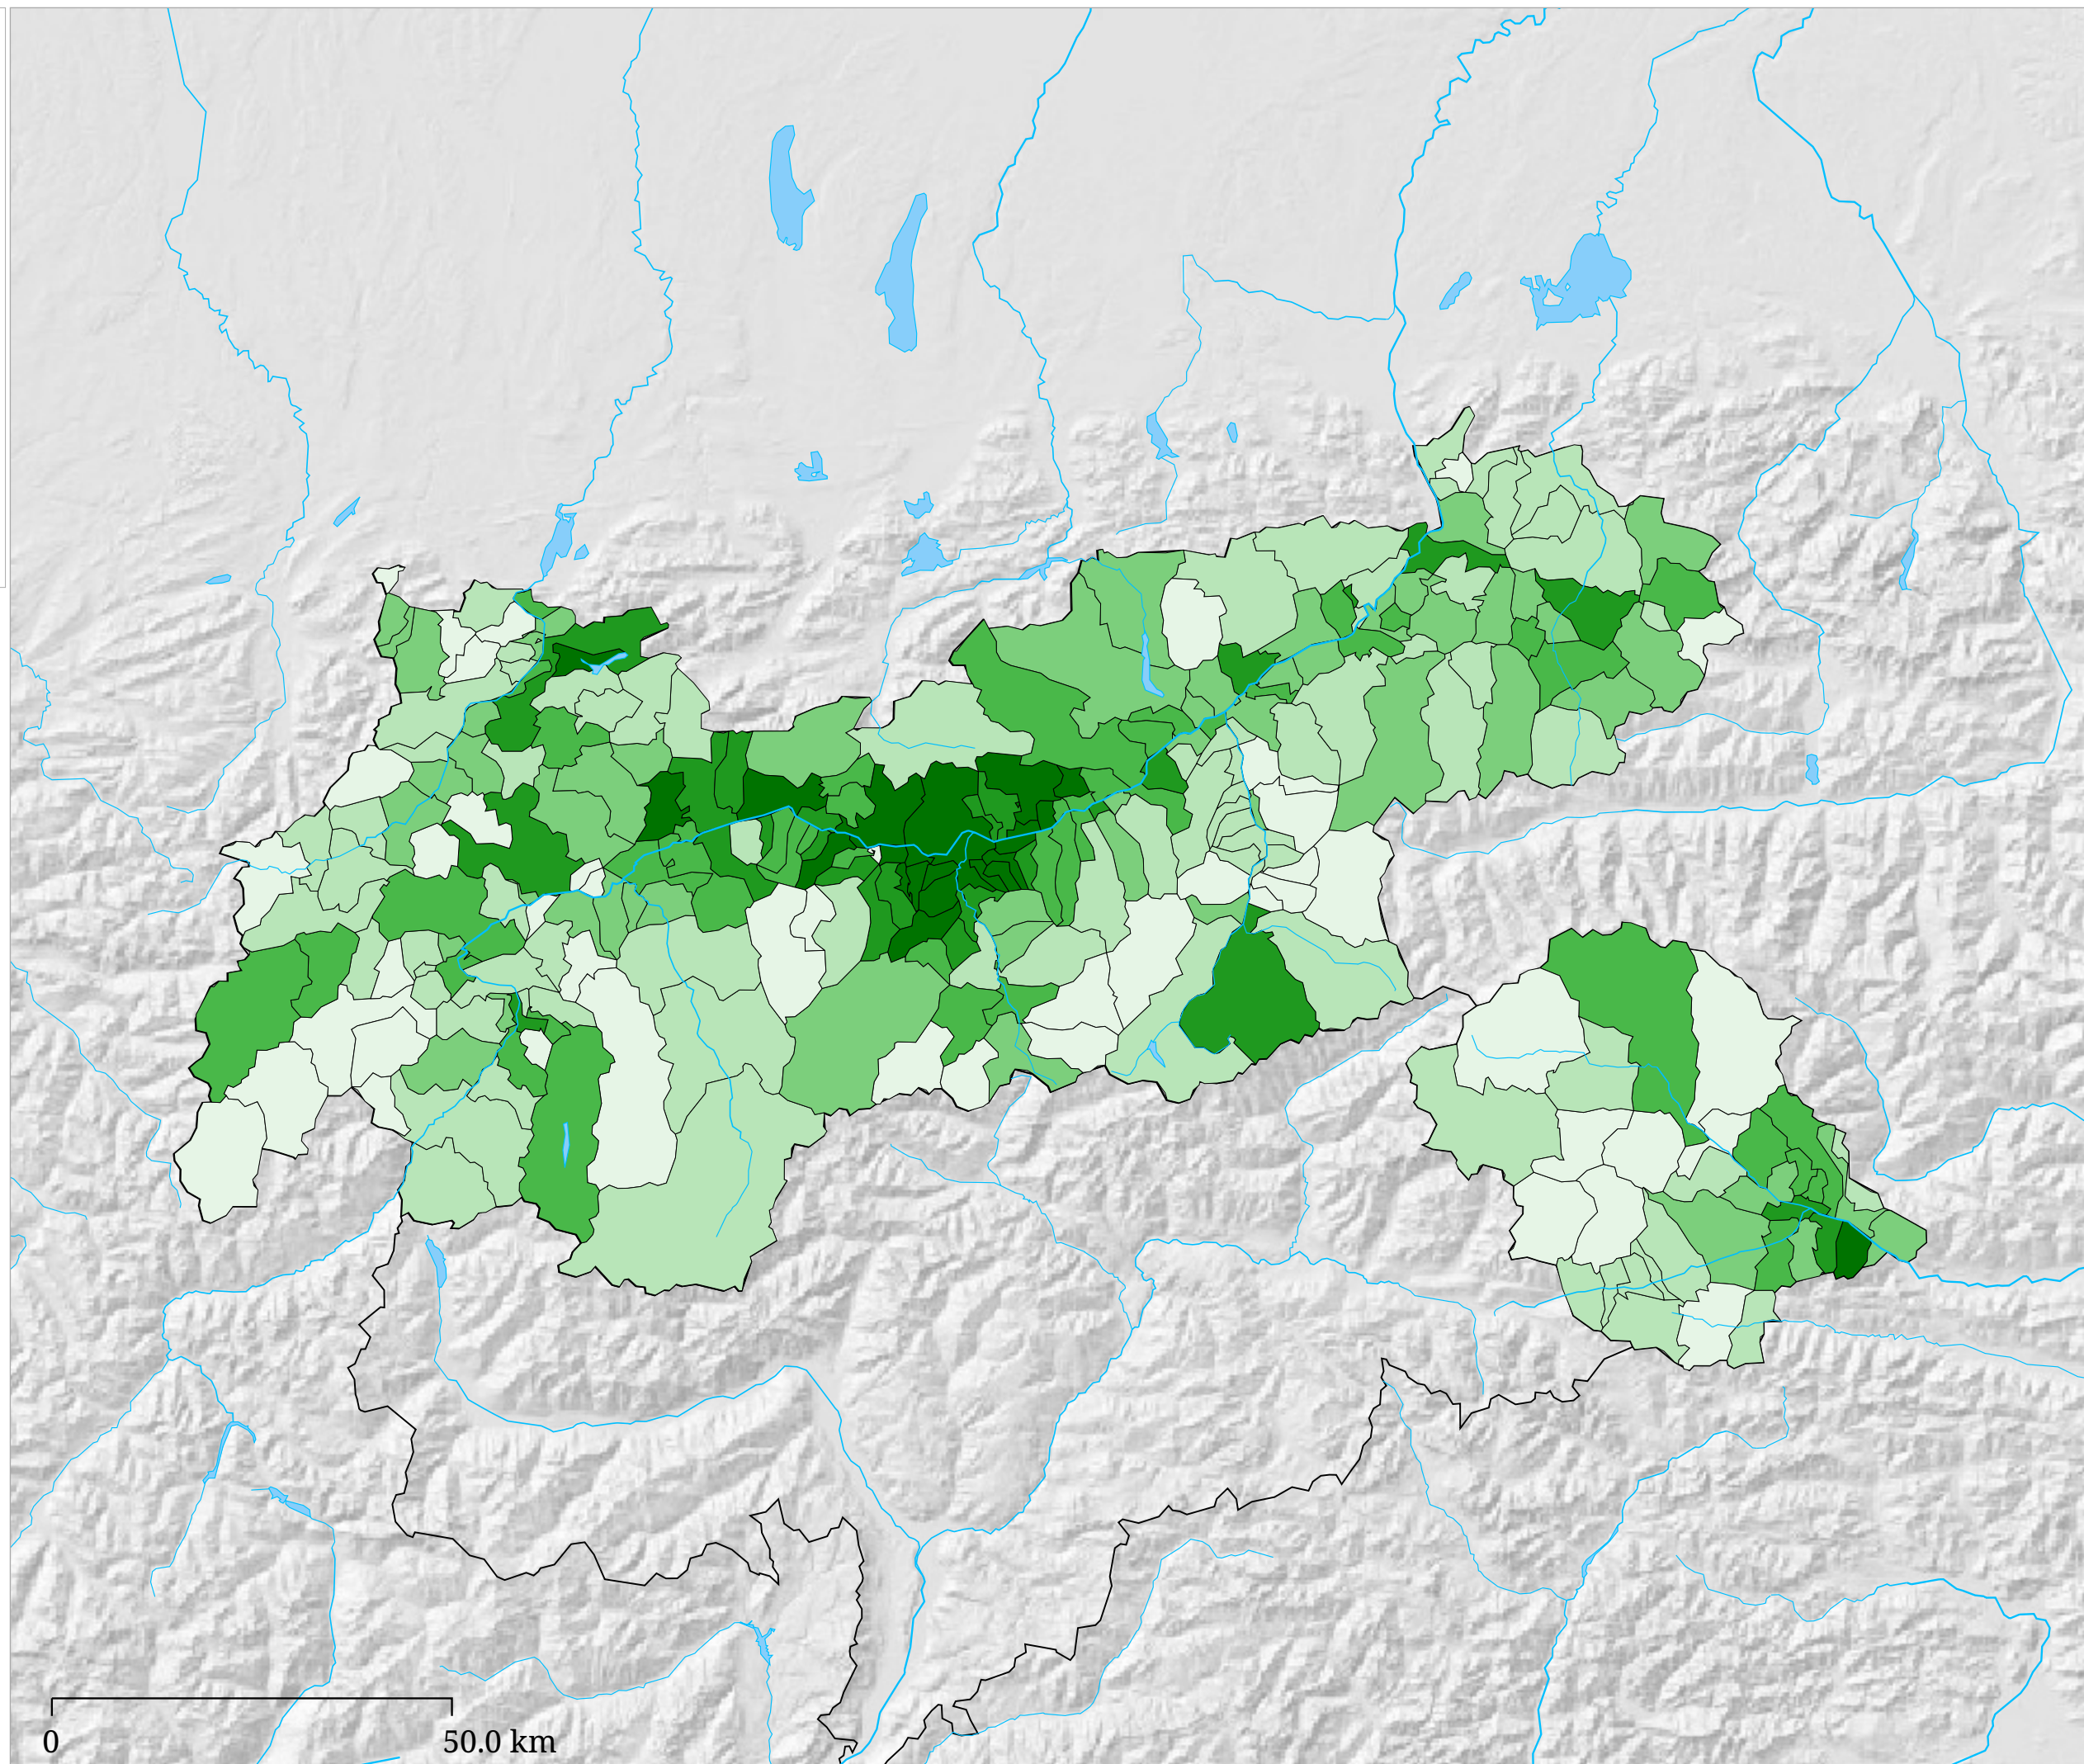

# Kartenset »Nationalratswahlen 2006 - Parteien Stimmenanteile« Stimmenanteil ÖVP - "Österreichische Volkspartei"

Die Karte zeigt den Anteil der ÖVP an den gültigen Stimmen bei der Nationalratswahl 2006

# Kartenset »Nationalratswahlen 2006 - Parteien Stimmenanteile« Stimmenanteil SPÖ - "Sozialdemokratische Partei Österreichs"

Die Karte zeigt den Anteil der bei der österreichischen Nationalratswahl 2006 in den Gemeinden für die SPÖ abgegebenen Stimmen an den gültigen.

# Kartenset »Nationalratswahlen 2006 - Parteien Stimmenanteile« Stimmenanteil FPÖ - "Freiheitliche Partei Österreichs"

Die Karte zeigt den Anteil der FPÖ an den gültigen Stimmen bei der Nationalratswahl 2006

# Kartenset »Nationalratswahlen 2006 - Parteien Stimmenanteile« Stimmenanteil GRÜNE - "Die Grünen - Die Grüne Alternative"

GRÜNE - Anteil der gültigen Stimmen

Die Karte zeigt den Anteil der GRÜNEN an den gültigen Stimmen bei der Nationalratswahl 2006