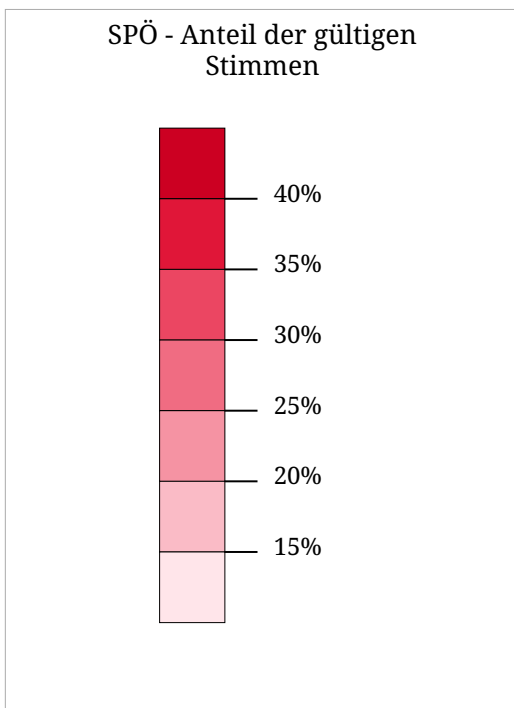

# Kartenset »Nationalratswahlen 2006 - Parteien Stimmenanteile« Stimmenanteil ÖVP - "Österreichische Volkspartei"

Die Karte zeigt den Anteil der ÖVP an den gültigen Stimmen bei der Nationalratswahl 2006

# Kartenset »Nationalratswahlen 2006 - Parteien Stimmenanteile« Stimmenanteil SPÖ - "Sozialdemokratische Partei Österreichs"

Die Karte zeigt den Anteil der bei der österreichischen Nationalratswahl 2006 in den Gemeinden für die SPÖ abgegebenen Stimmen an den gültigen.

# Kartenset »Nationalratswahlen 2006 - Parteien Stimmenanteile« Stimmenanteil FPÖ - "Freiheitliche Partei Österreichs"

Die Karte zeigt den Anteil der FPÖ an den gültigen Stimmen bei der Nationalratswahl 2006

# Kartenset »Nationalratswahlen 2006 - Parteien Stimmenanteile« Stimmenanteil GRÜNE - "Die Grünen - Die Grüne Alternative"

GRÜNE - Anteil der gültigen Stimmen

Die Karte zeigt den Anteil der GRÜNEN an den gültigen Stimmen bei der Nationalratswahl 2006