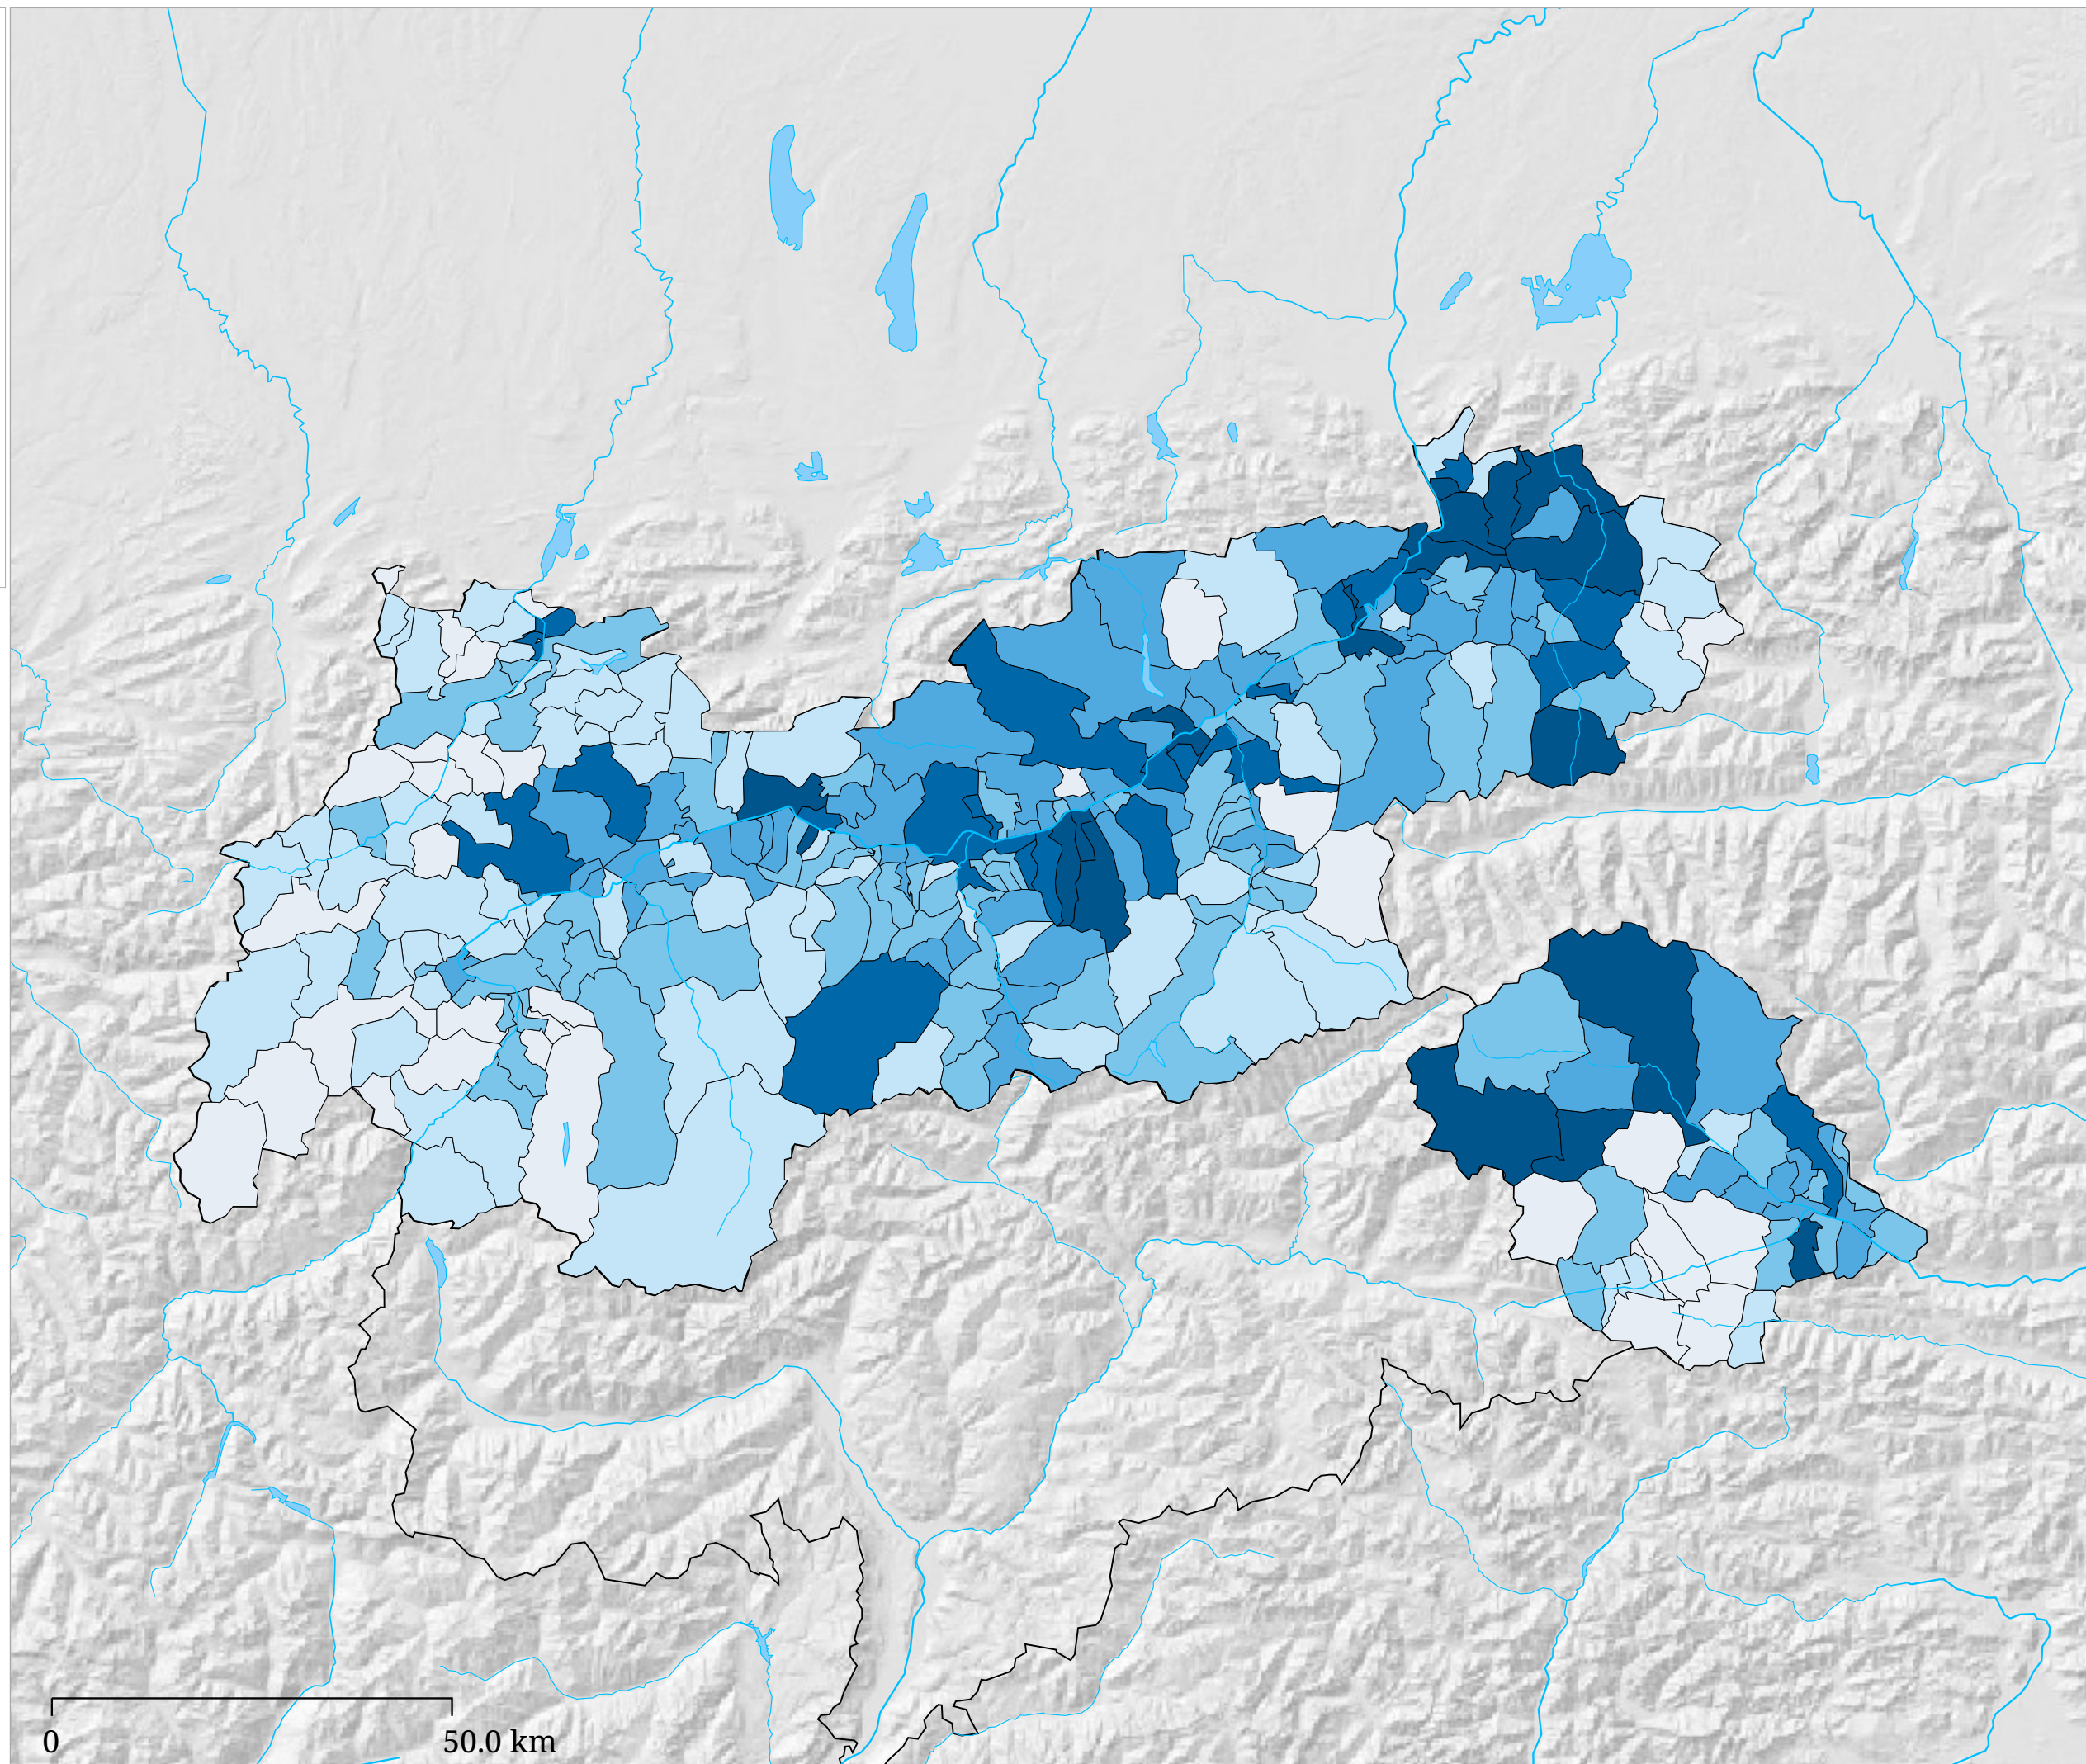

# Kartenset »Nationalratswahlen 2006 - Parteien Stimmenanteile« Stimmenanteil ÖVP - "Österreichische Volkspartei"

Die Karte zeigt den Anteil der ÖVP an den gültigen Stimmen bei der Nationalratswahl 2006

# Kartenset »Nationalratswahlen 2006 - Parteien Stimmenanteile« Stimmenanteil SPÖ - "Sozialdemokratische Partei Österreichs"

Die Karte zeigt den Anteil der bei der österreichischen Nationalratswahl 2006 in den Gemeinden für die SPÖ abgegebenen Stimmen an den gültigen.

# Kartenset »Nationalratswahlen 2006 - Parteien Stimmenanteile« Stimmenanteil FPÖ - "Freiheitliche Partei Österreichs"

Die Karte zeigt den Anteil der FPÖ an den gültigen Stimmen bei der Nationalratswahl 2006

# Kartenset »Nationalratswahlen 2006 - Parteien Stimmenanteile« Stimmenanteil GRÜNE - "Die Grünen - Die Grüne Alternative"

GRÜNE - Anteil der gültigen Stimmen

Die Karte zeigt den Anteil der GRÜNEN an den gültigen Stimmen bei der Nationalratswahl 2006