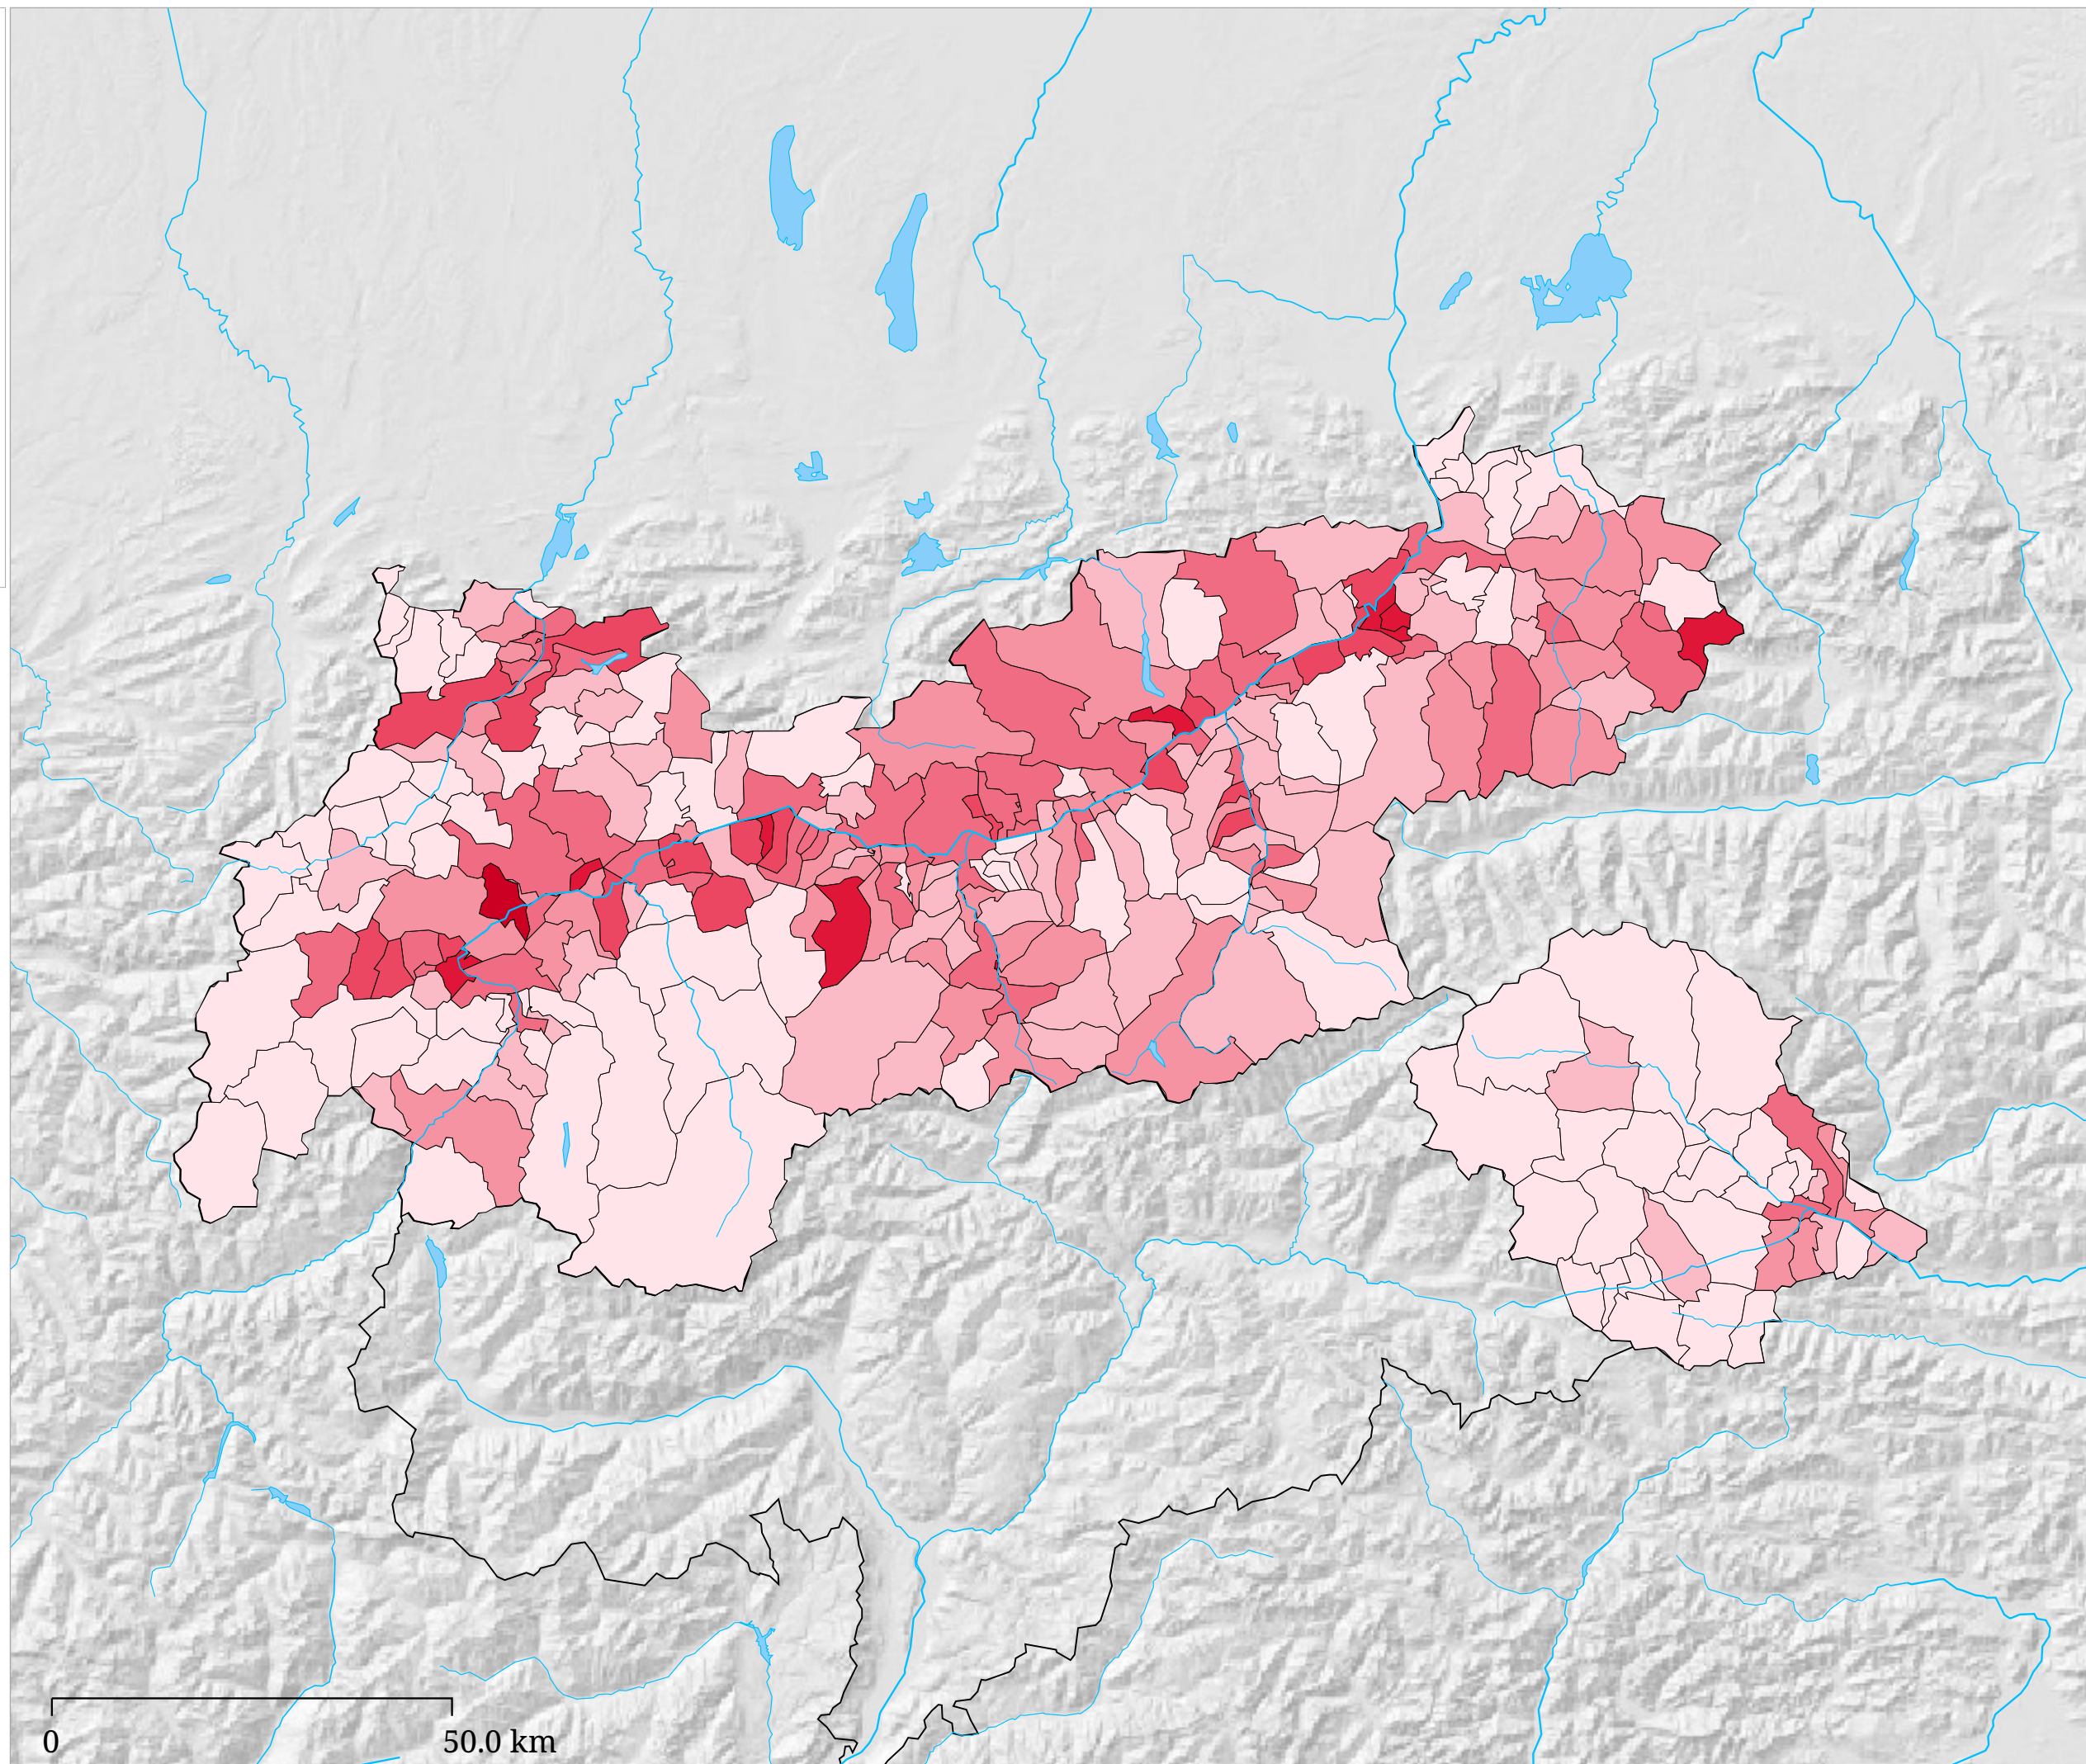

# Kartenset »Nationalratswahlen 2006 - Parteien Stimmenanteile« Stimmenanteil ÖVP - "Österreichische Volkspartei"

Die Karte zeigt den Anteil der ÖVP an den gültigen Stimmen bei der Nationalratswahl 2006

# Kartenset »Nationalratswahlen 2006 - Parteien Stimmenanteile« Stimmenanteil SPÖ - "Sozialdemokratische Partei Österreichs"

Die Karte zeigt den Anteil der bei der österreichischen Nationalratswahl 2006 in den Gemeinden für die SPÖ abgegebenen Stimmen an den gültigen.

# Kartenset »Nationalratswahlen 2006 - Parteien Stimmenanteile« Stimmenanteil FPÖ - "Freiheitliche Partei Österreichs"

Die Karte zeigt den Anteil der FPÖ an den gültigen Stimmen bei der Nationalratswahl 2006

# Kartenset »Nationalratswahlen 2006 - Parteien Stimmenanteile« Stimmenanteil GRÜNE - "Die Grünen - Die Grüne Alternative"

GRÜNE - Anteil der gültigen Stimmen

Die Karte zeigt den Anteil der GRÜNEN an den gültigen Stimmen bei der Nationalratswahl 2006