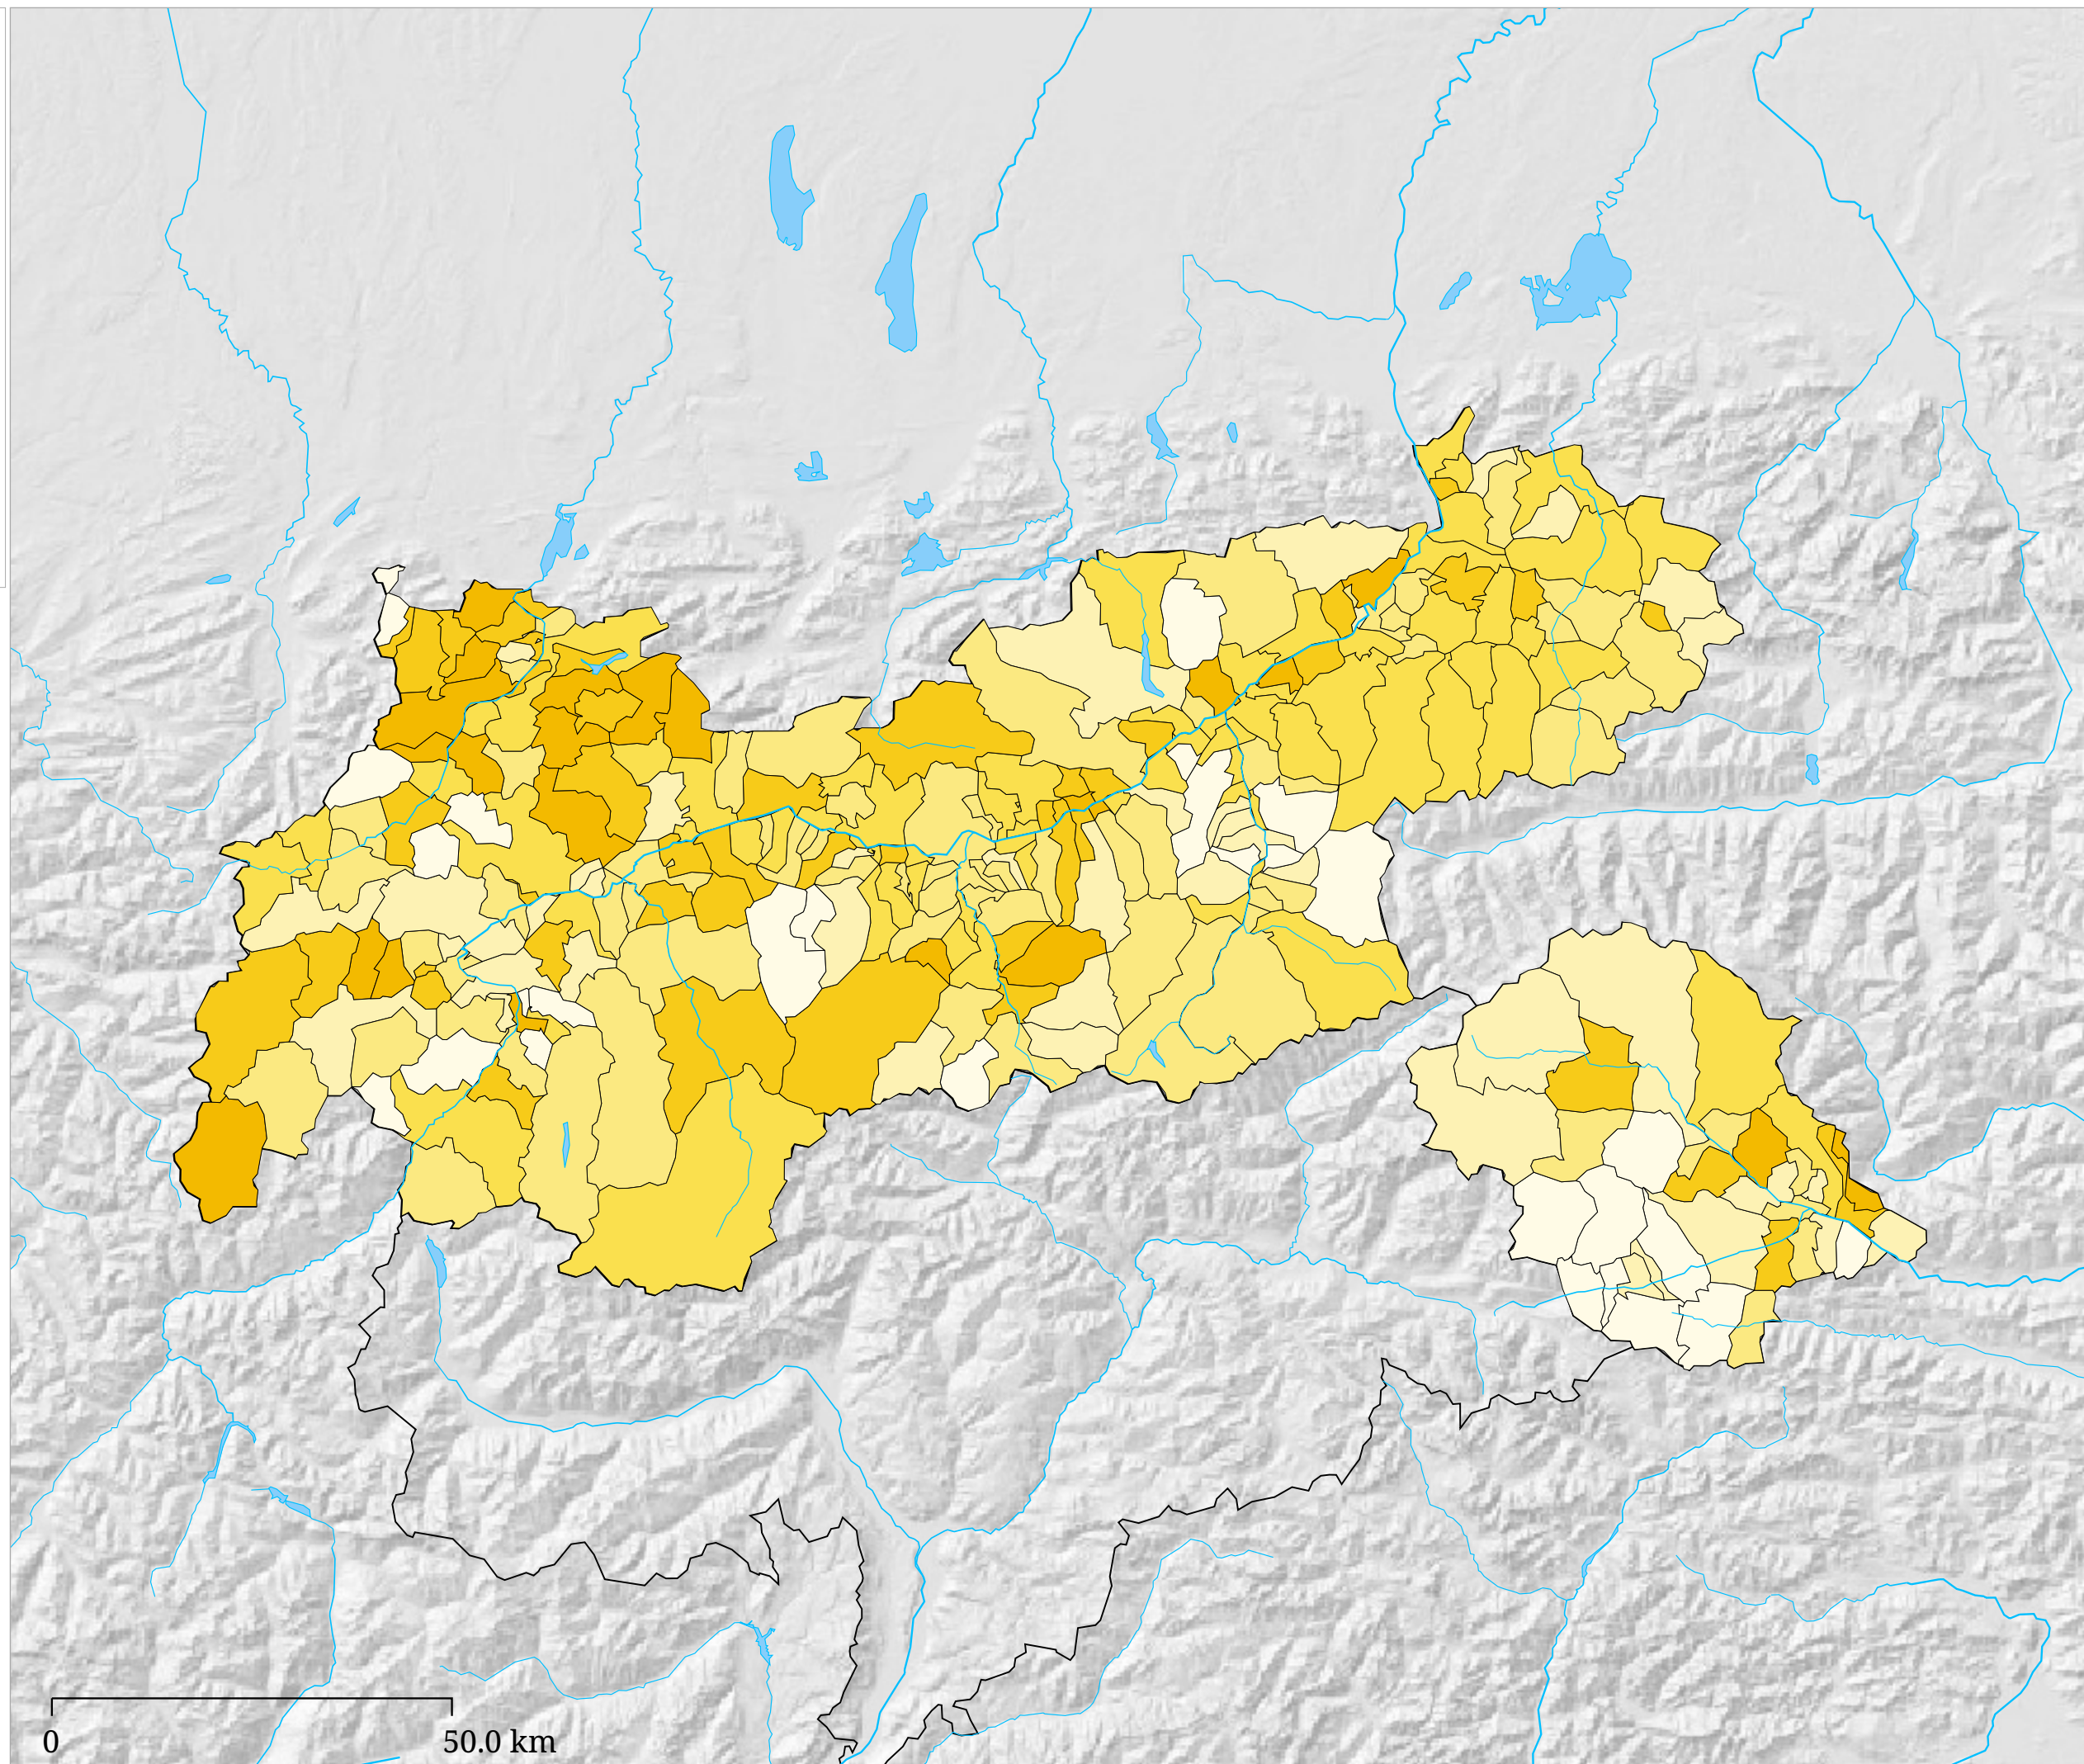

Kartenset »Nationalratswahlen 2006 - Parteien Stimmenanteile«

Stimmenanteil MATIN - "Liste Dr. Martin - Für Demokratie, Kontrolle, Gerechtigkeit"

MATIN - Anteil der gültigen Stimmen

Die Karte zeigt den Anteil der Liste MATIN an den gültigen Stimmen bei der Nationalratswahl 2006