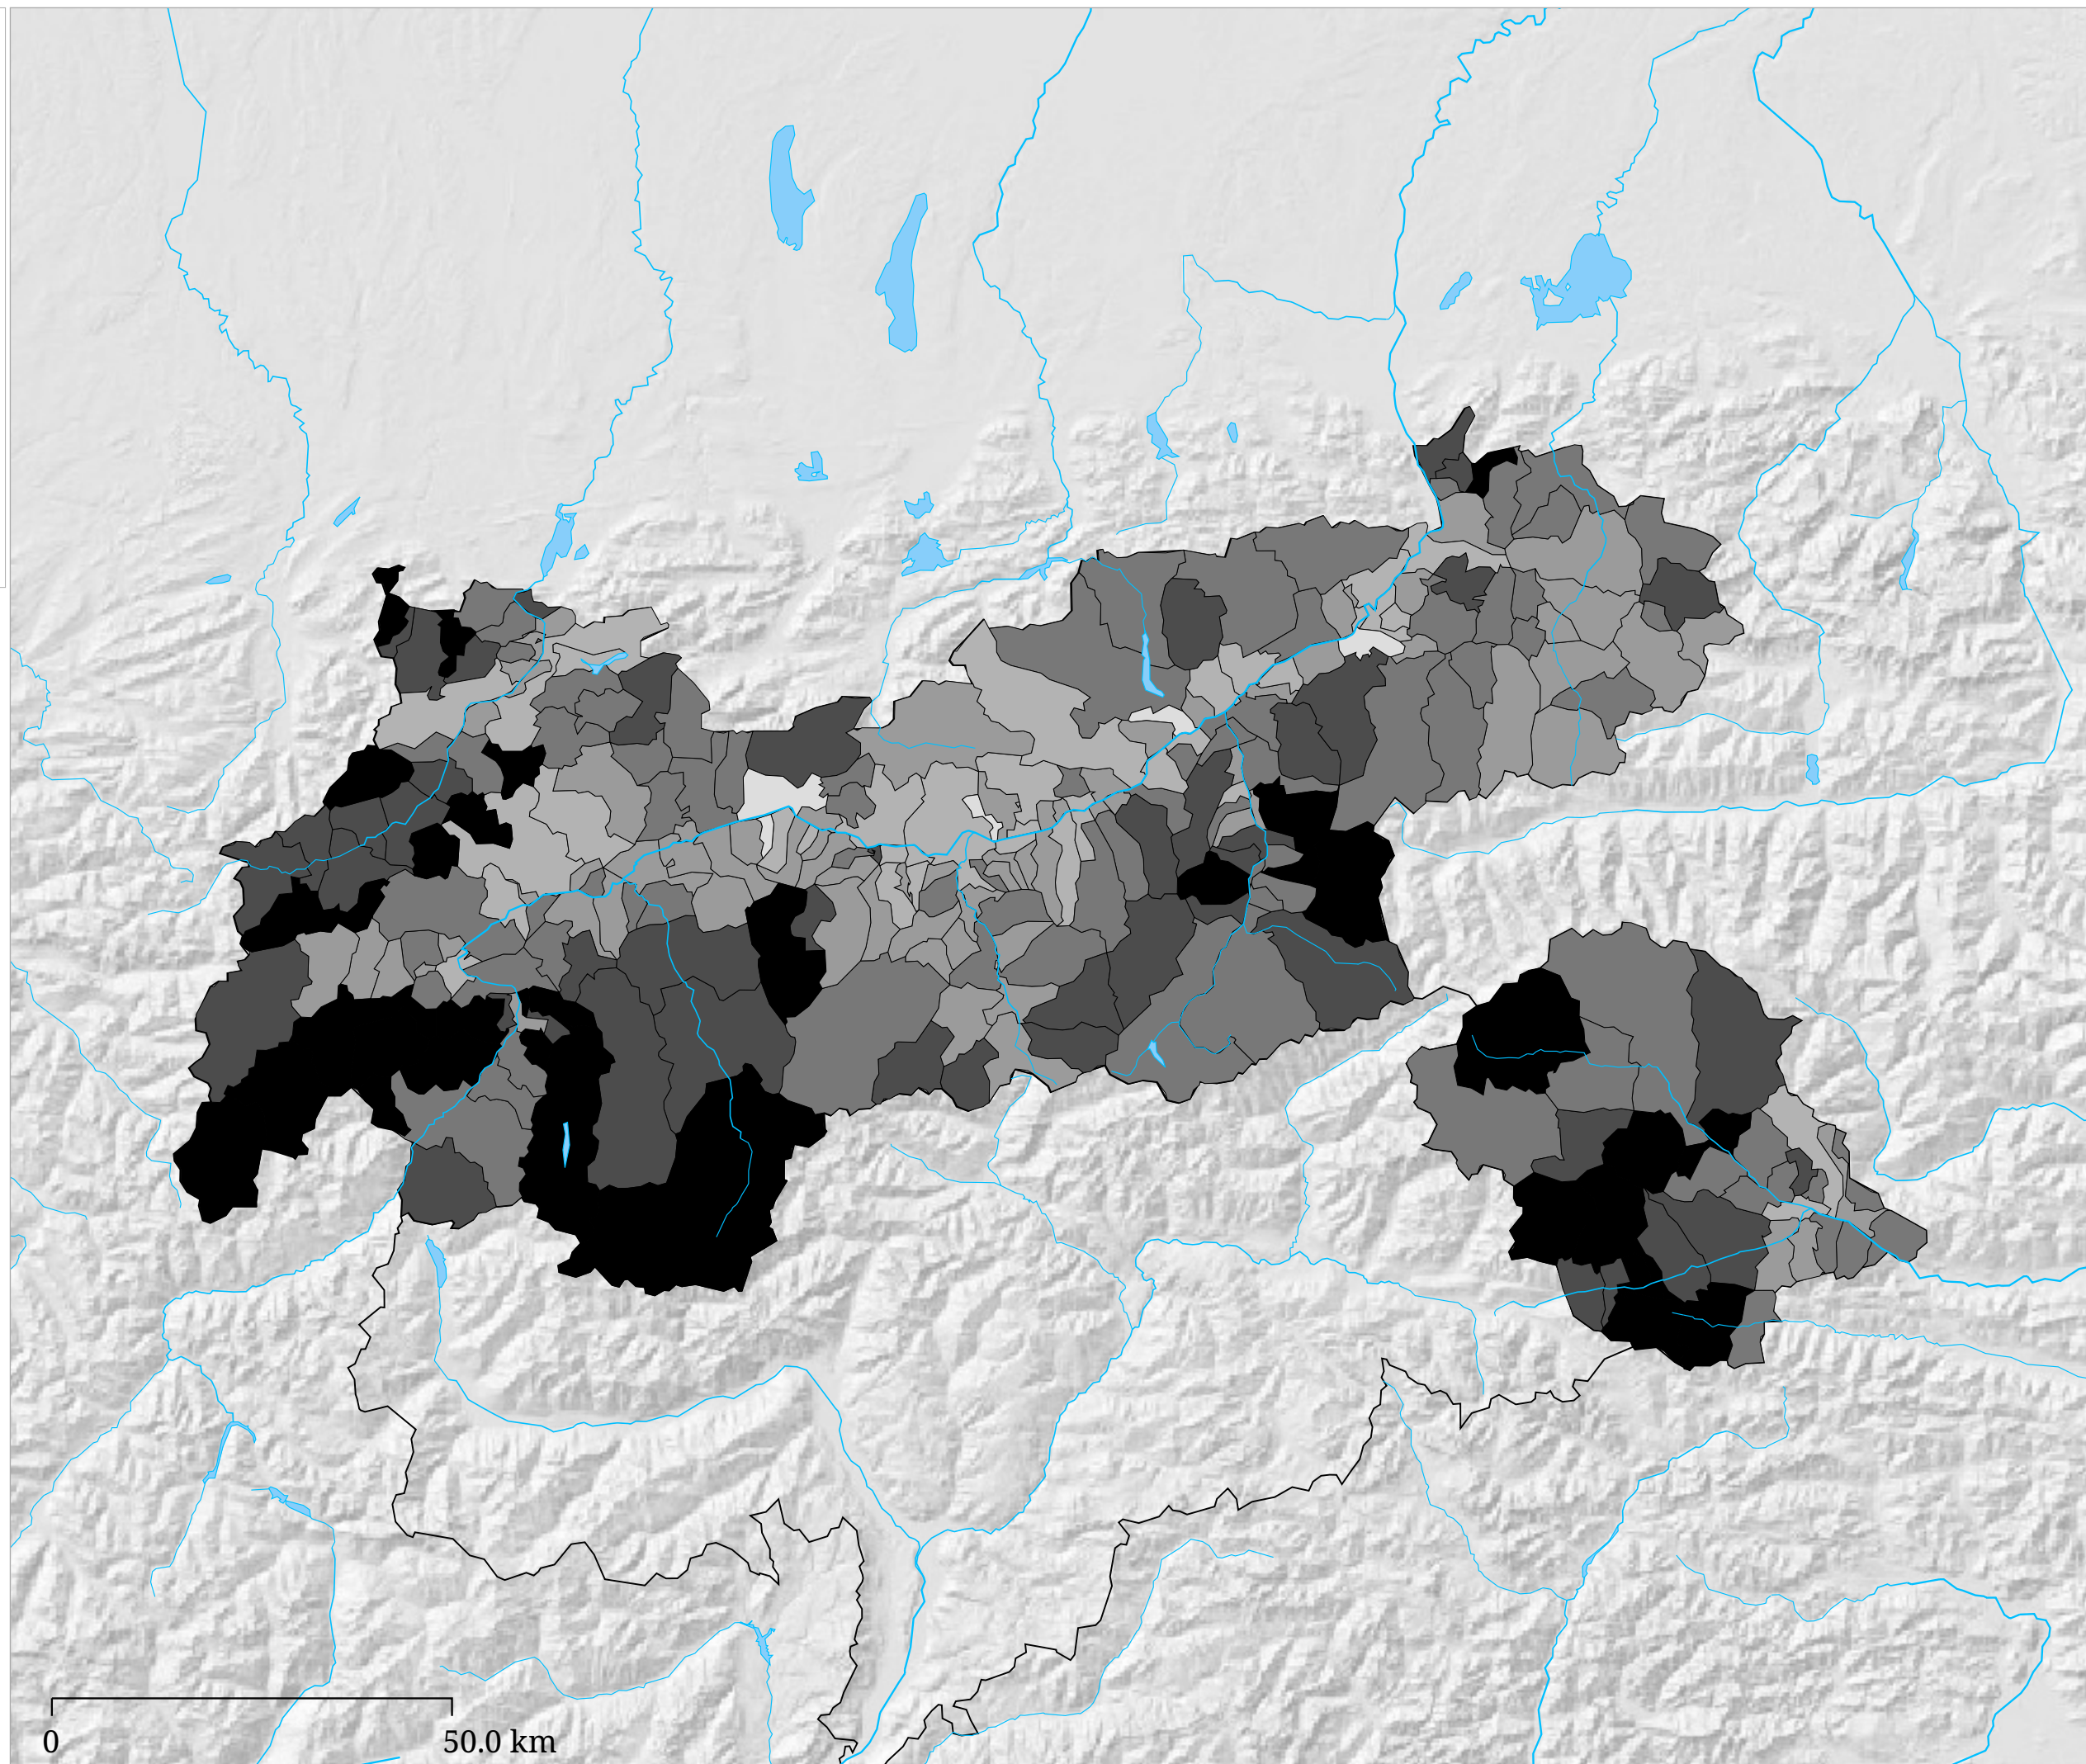

# Kartenset »Nationalratswahlen 2006 - Parteien Stimmenanteile« Stimmenanteil ÖVP - "Österreichische Volkspartei"

Die Karte zeigt den Anteil der ÖVP an den gültigen Stimmen bei der Nationalratswahl 2006

# Kartenset »Nationalratswahlen 2006 - Parteien Stimmenanteile« Stimmenanteil SPÖ - "Sozialdemokratische Partei Österreichs"

Die Karte zeigt den Anteil der bei der österreichischen Nationalratswahl 2006 in den Gemeinden für die SPÖ abgegebenen Stimmen an den gültigen.

# Kartenset »Nationalratswahlen 2006 - Parteien Stimmenanteile« Stimmenanteil FPÖ - "Freiheitliche Partei Österreichs"

Die Karte zeigt den Anteil der FPÖ an den gültigen Stimmen bei der Nationalratswahl 2006

# Kartenset »Nationalratswahlen 2006 - Parteien Stimmenanteile« Stimmenanteil GRÜNE - "Die Grünen - Die Grüne Alternative"

GRÜNE - Anteil der gültigen Stimmen

Die Karte zeigt den Anteil der GRÜNEN an den gültigen Stimmen bei der Nationalratswahl 2006