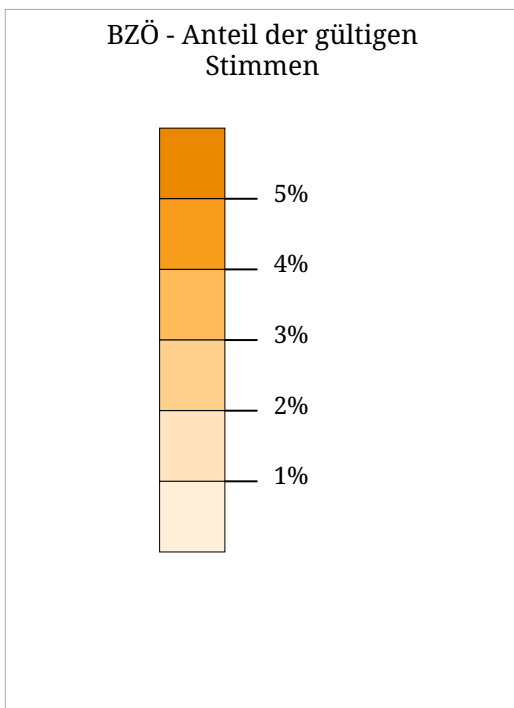

# Kartenset »Nationalratswahlen 2006 - Parteien Stimmenanteile« Stimmenanteil SPÖ - "Sozialdemokratische Partei Österreichs"

Die Karte zeigt den Anteil der bei der österreichischen Nationalratswahl 2006 in den Gemeinden für die SPÖ abgegebenen Stimmen an den gültigen.

# Kartenset »Nationalratswahlen 2006 - Parteien Stimmenanteile« Stimmenanteil FPÖ - "Freiheitliche Partei Österreichs"

Die Karte zeigt den Anteil der FPÖ an den gültigen Stimmen bei der Nationalratswahl 2006

# Kartenset »Nationalratswahlen 2006 - Parteien Stimmenanteile« Stimmenanteil GRÜNE - "Die Grünen - Die Grüne Alternative"

GRÜNE - Anteil der gültigen Stimmen

Die Karte zeigt den Anteil der GRÜNEN an den gültigen Stimmen bei der Nationalratswahl 2006

# Kartenset »Nationalratswahlen 2006 - Parteien Stimmenanteile« Stimmenanteil BZÖ - "Die Freiheitlichen - Liste Westenthaler - BZÖ"

Die Karte zeigt den Anteil des BZÖ an den gültigen Stimmen bei der Nationalratswahl 2006