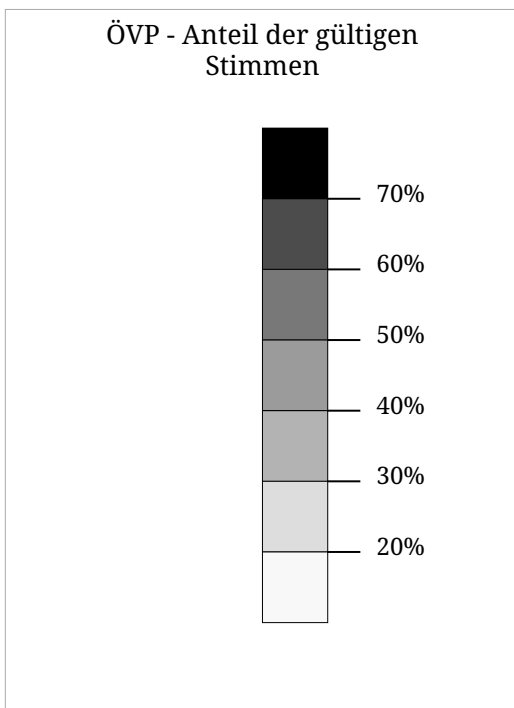

# Kartenset »Nationalratswahlen 2006 - Parteien Stimmenanteile« Stimmenanteil ÖVP - "Österreichische Volkspartei"

Die Karte zeigt den Anteil der ÖVP an den gültigen Stimmen bei der Nationalratswahl 2006

# Kartenset »Nationalratswahlen 2006 - Parteien Stimmenanteile« Stimmenanteil SPÖ - "Sozialdemokratische Partei Österreichs"

Die Karte zeigt den Anteil der bei der österreichischen Nationalratswahl 2006 in den Gemeinden für die SPÖ abgegebenen Stimmen an den gültigen.

# Kartenset »Nationalratswahlen 2006 - Parteien Stimmenanteile« Stimmenanteil FPÖ - "Freiheitliche Partei Österreichs"

Die Karte zeigt den Anteil der FPÖ an den gültigen Stimmen bei der Nationalratswahl 2006