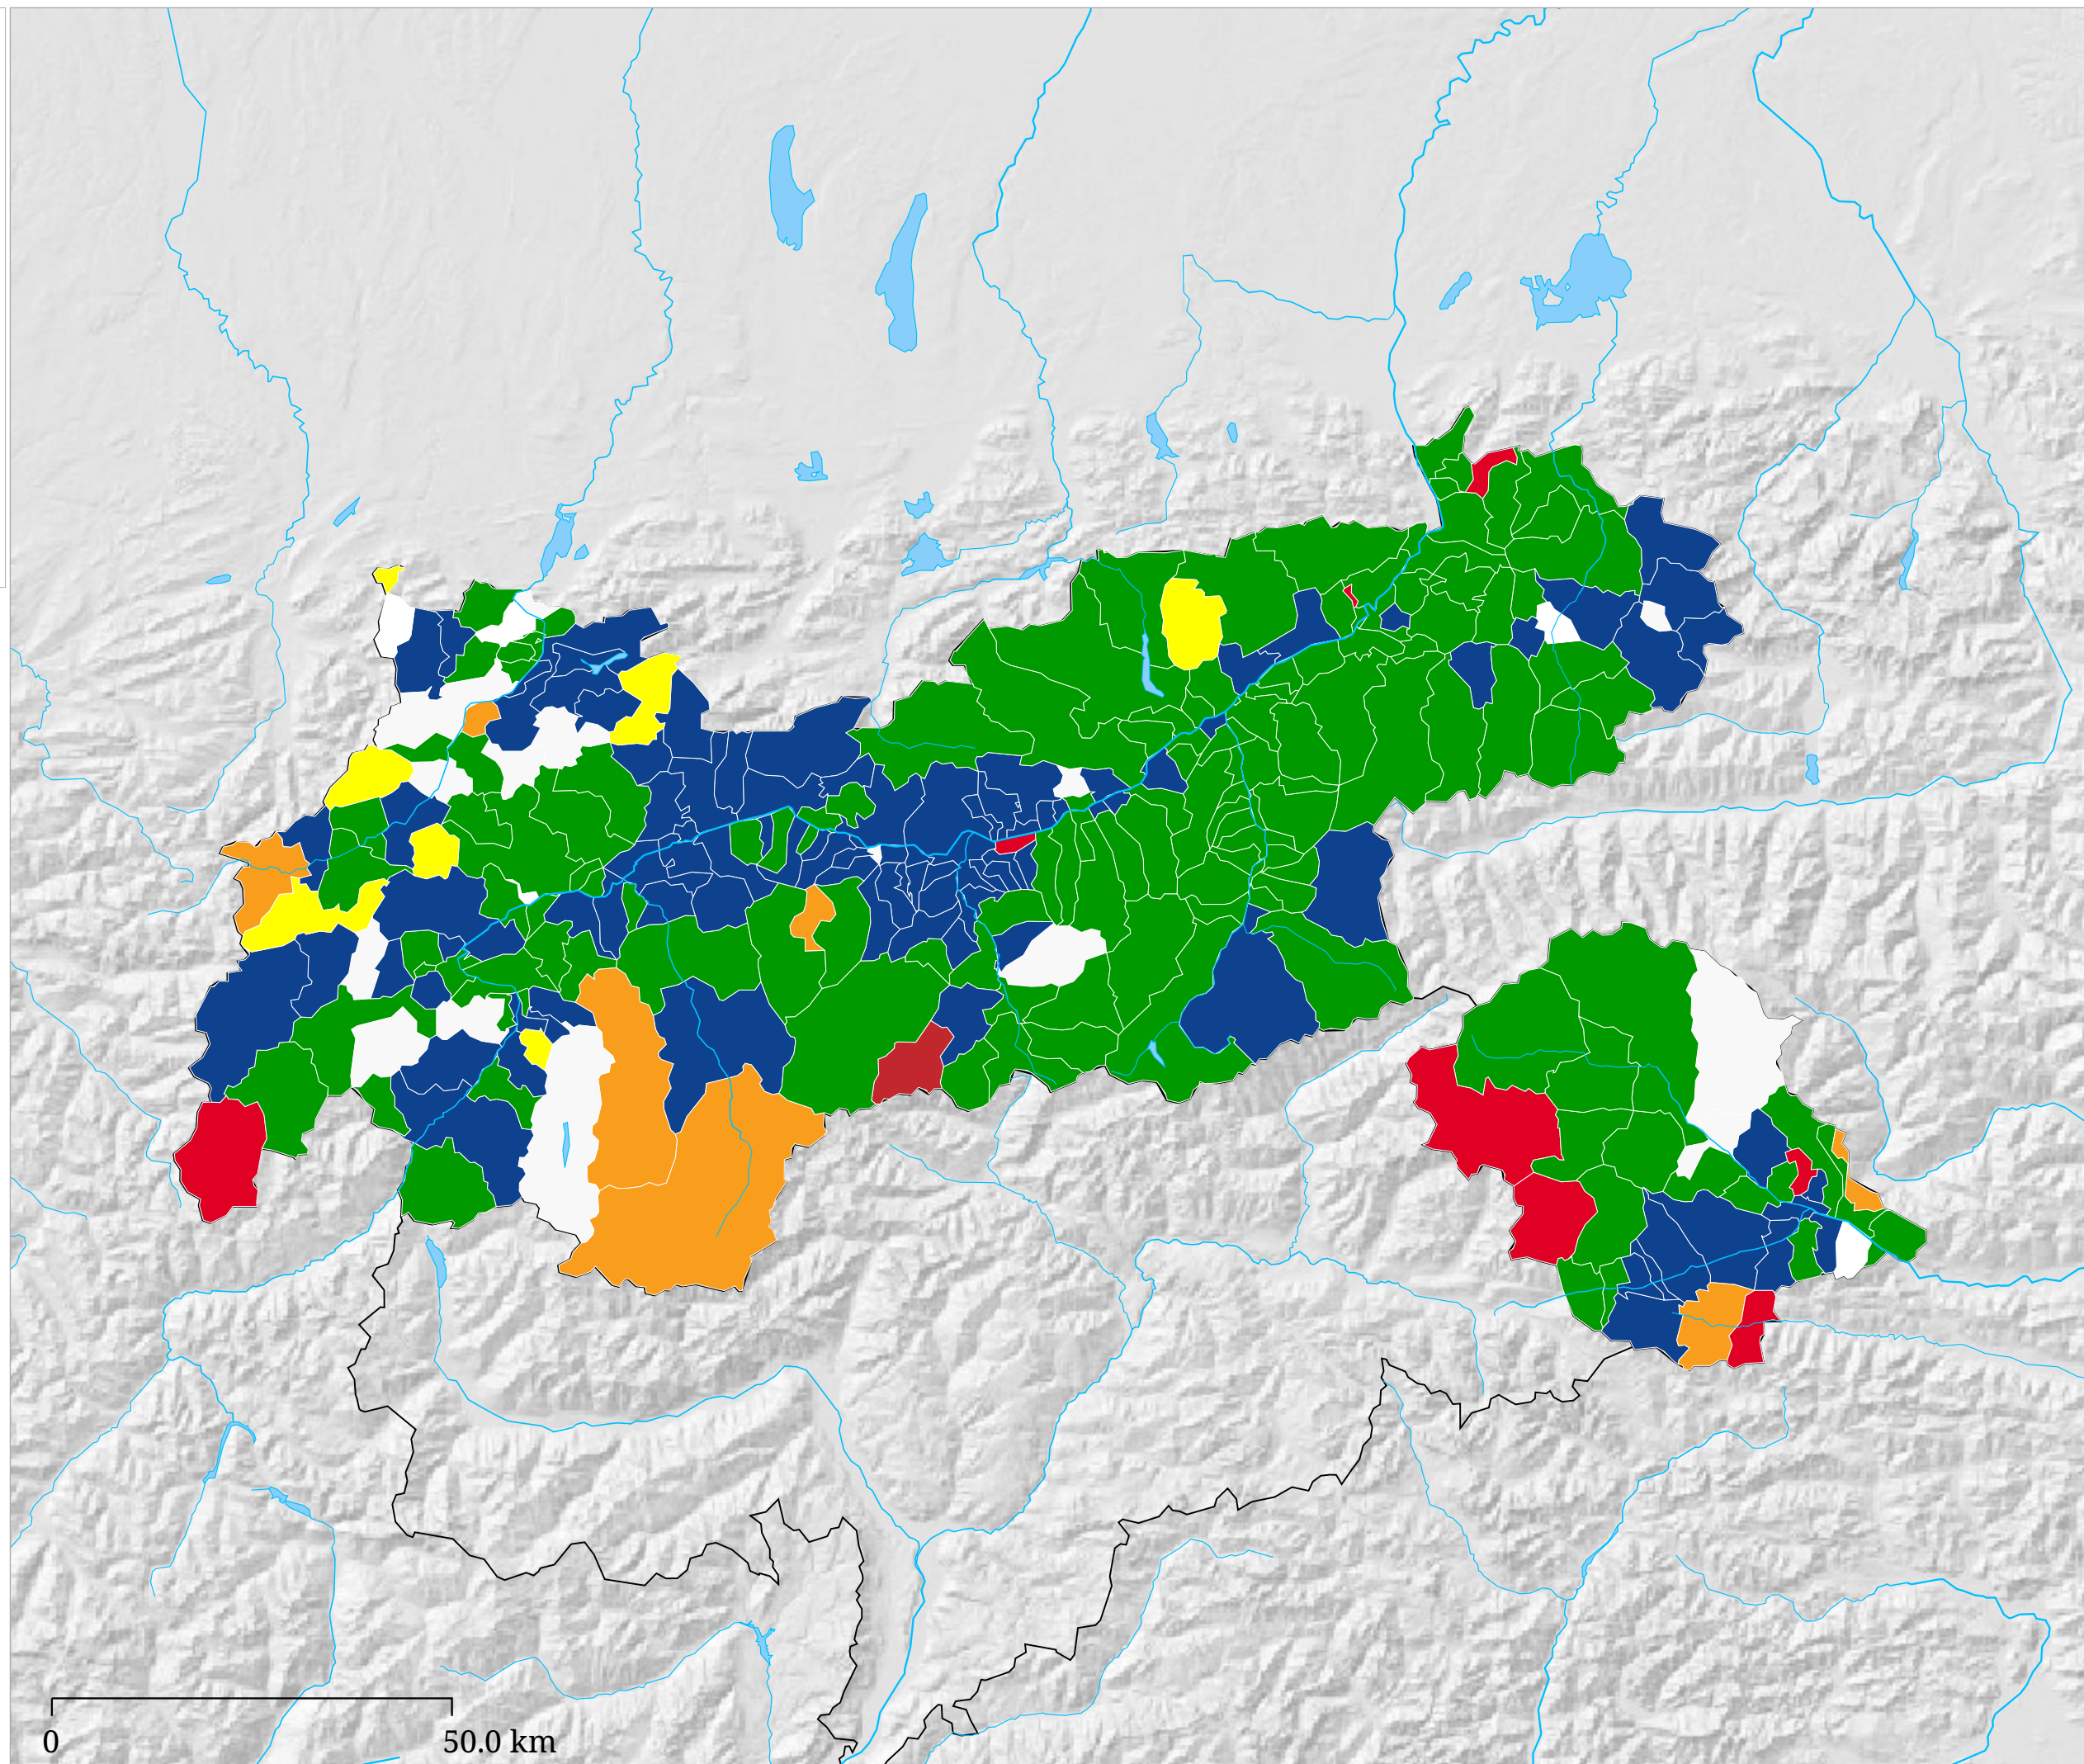

Wahlsieger Nationalratswahl
2006

- ÖVP
- SPÖ
- FPÖ
- GRÜNE
- BZÖ
- KPÖ
- MATIN
- Sonstige

Die Karte zeigt die jeweils stimmenstärkste Partei

Zweitplatzierte Partei
Nationalratswahl 2006

- ÖVP
- SPÖ
- FPÖ
- GRÜNE
- BZÖ
- KPÖ
- MATIN
- Sonstige

Die Karte zeigt die zweitgereichte Partei.

Drittplatzierte Partei
Nationalratswahl 2006

- ÖVP
- SPÖ
- FPÖ
- GRÜNE
- BZÖ
- KPÖ
- MATIN
- Sonstige

Die Karte zeigt die drittgeriehte Partei

Viertplatzierte Partei
Nationalratswahl 2006

- ÖVP
- SPÖ
- FPÖ
- GRÜNE
- BZÖ
- KPÖ
- MATIN
- Sonstige

Die Karte zeigt die viertgereichte Partei

Anteil der abgegebenen Stimmen
an allen Wahlberechtigten

Die Karte stellt den Anteil der abgegebenen Stimmen an den Wahlberechtigten (=Wahlbeteiligung) dar

Kartenset »Nationalratswahlen 2006 - Ergebnisse«

Veränderung der Wahlbeteiligung bei den Nationalratswahlen 2002-2006

Die Karte zeigt die Veränderung der Wahlbeteiligung bei der Nationalratswahl 2006 gegenüber 2002