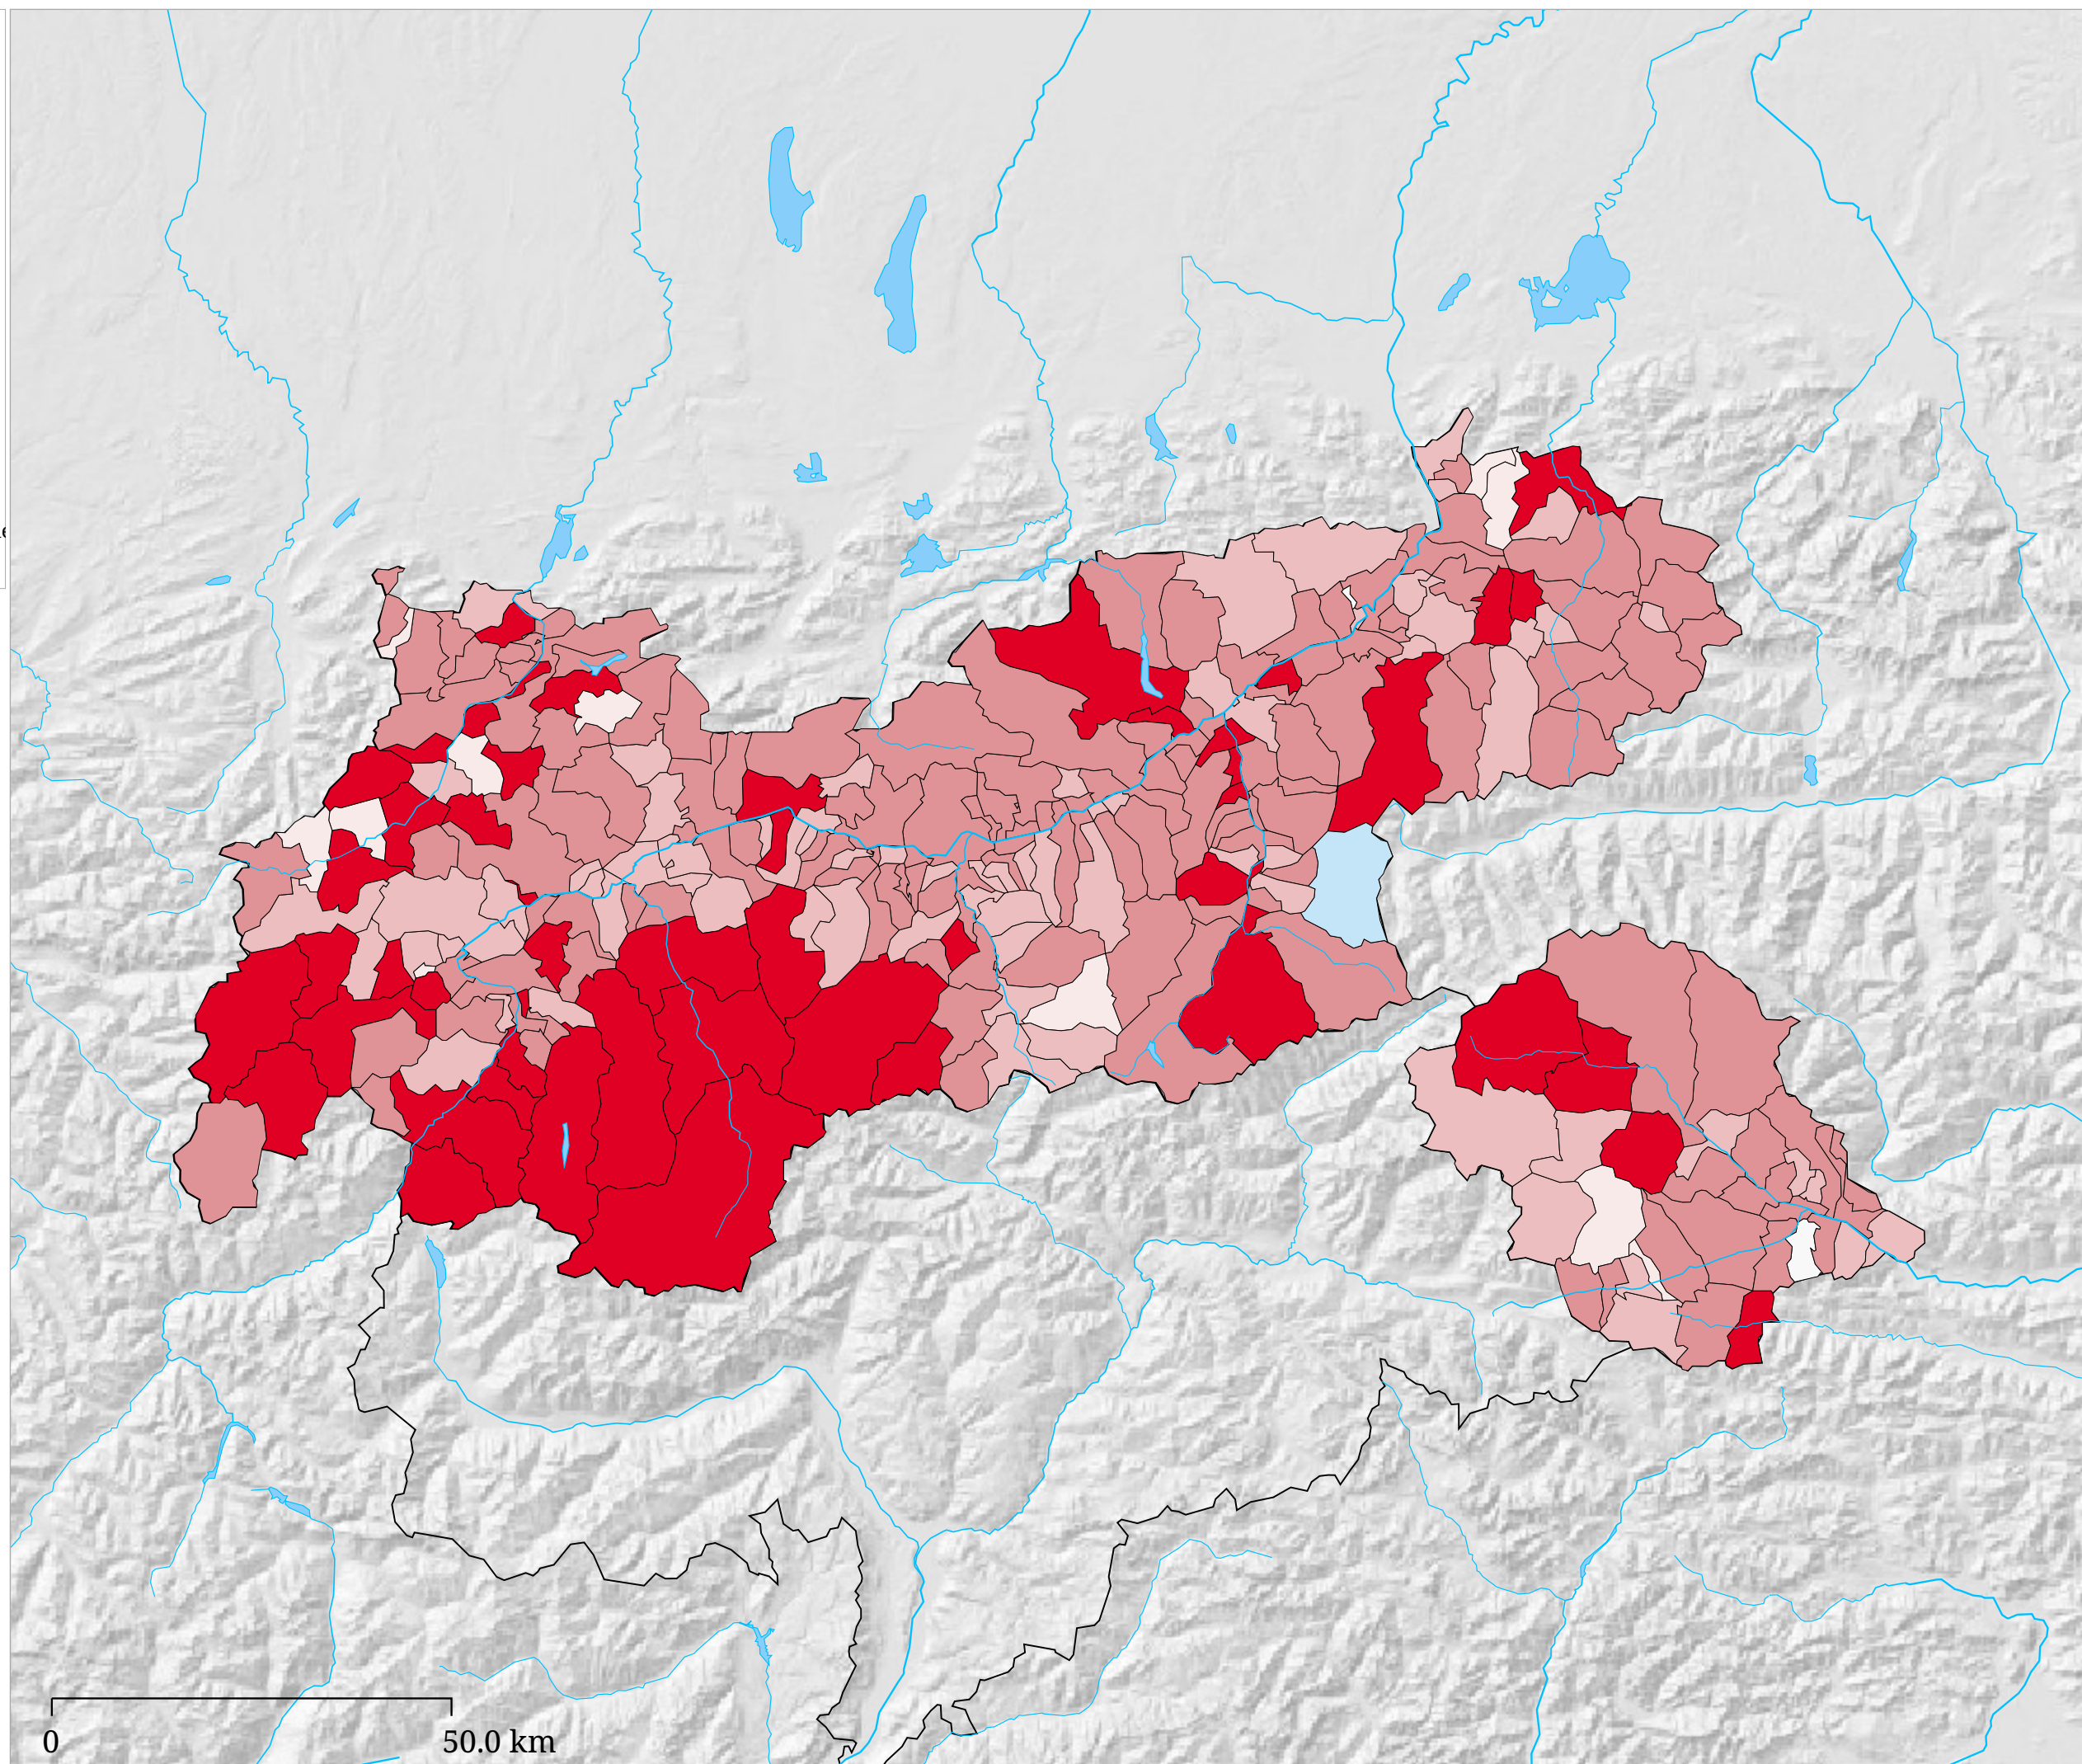

Die Karte zeigt die zweitgereichte Partei.

Drittplatzierte Partei
Nationalratswahl 2006

- ÖVP
- SPÖ
- FPÖ
- GRÜNE
- BZÖ
- KPÖ
- MATIN
- Sonstige

Die Karte zeigt die drittgeriehte Partei

Viertplatzierte Partei
Nationalratswahl 2006

- ÖVP
- SPÖ
- FPÖ
- GRÜNE
- BZÖ
- KPÖ
- MATIN
- Sonstige

Die Karte zeigt die viertgereichte Partei

Anteil der abgegebenen Stimmen
an allen Wahlberechtigten

Die Karte stellt den Anteil der abgegebenen Stimmen an den Wahlberechtigten (=Wahlbeteiligung) dar

Kartenset »Nationalratswahlen 2006 - Ergebnisse«

Veränderung der Wahlbeteiligung bei den Nationalratswahlen 2002-2006

Die Karte zeigt die Veränderung der Wahlbeteiligung bei der Nationalratswahl 2006 gegenüber 2002

Kartenset »Nationalratswahlen 2006 - Ergebnisse«

Veränderung des Nichtwähleranteils bei den Nationalratswahlen 2002-2006

Die Karte zeigt die Veränderung des Nichtwähleranteils bei der Nationalratswahl 2006 gegenüber 2002