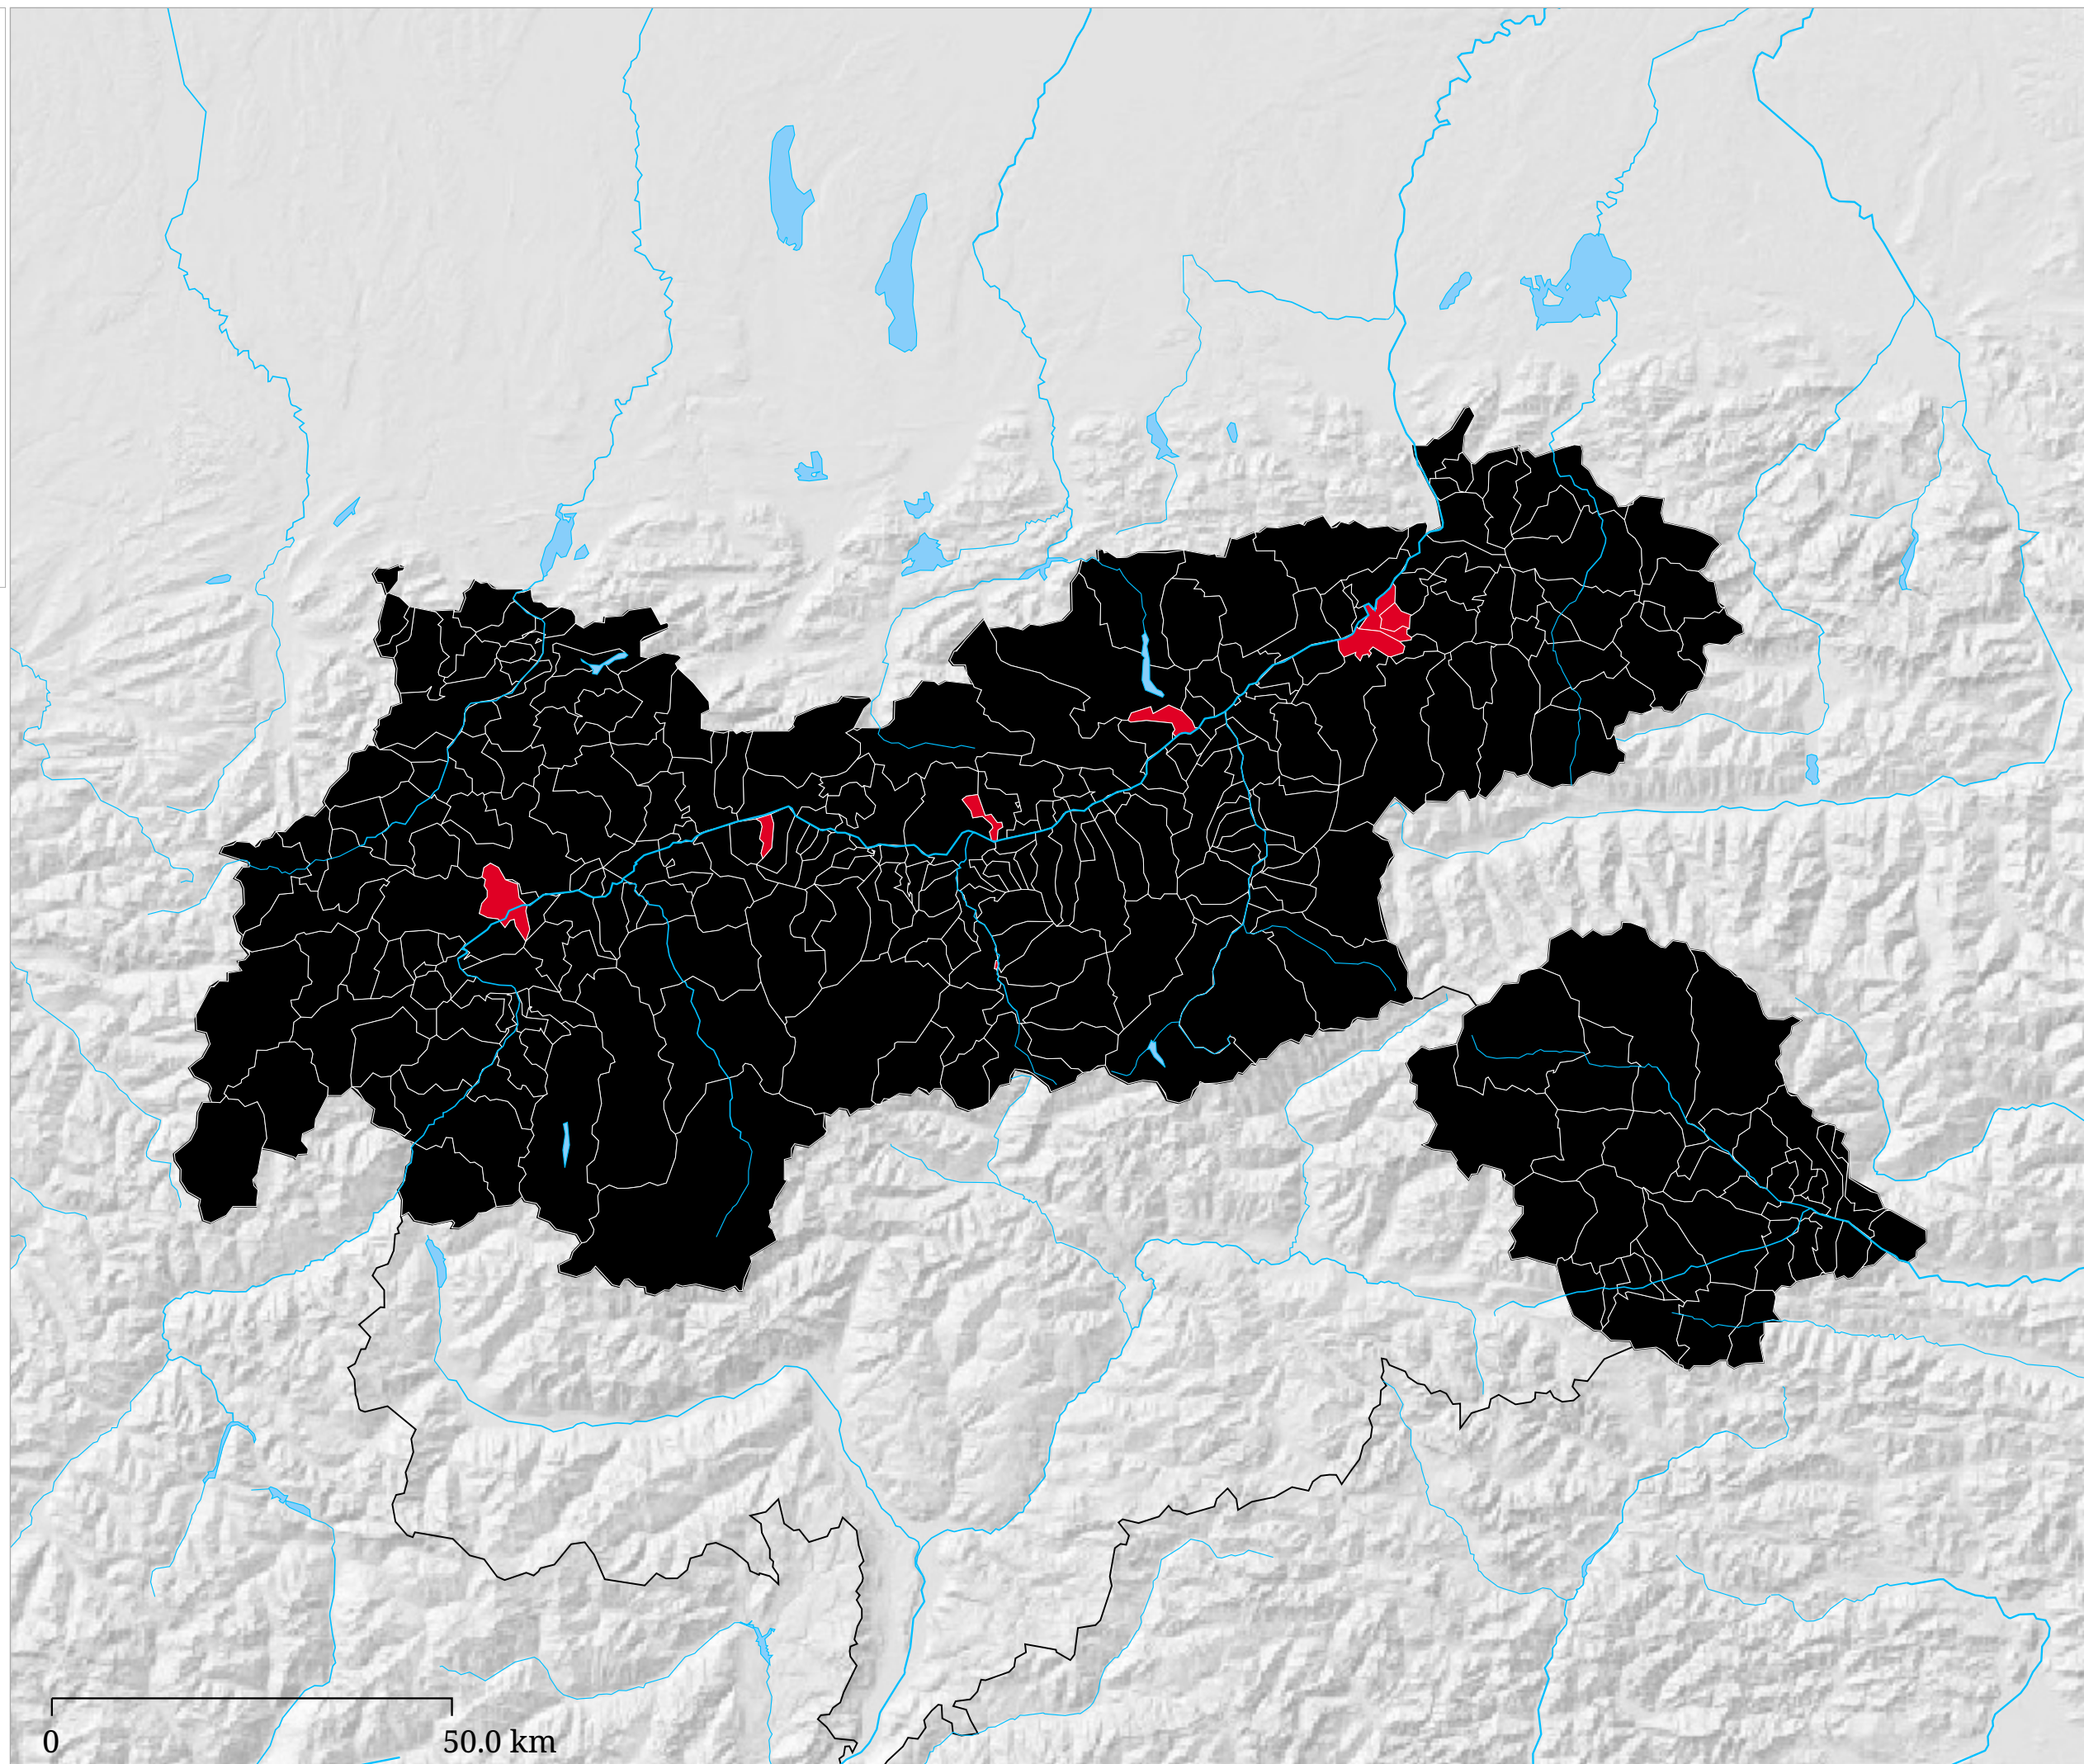

Wahlsieger Nationalratswahl
2006

- ÖVP
- SPÖ
- FPÖ
- GRÜNE
- BZÖ
- KPÖ
- MATIN
- Sonstige

Die Karte zeigt die jeweils stimmenstärkste Partei

Zweitplatzierte Partei
Nationalratswahl 2006

- ÖVP
- SPÖ
- FPÖ
- GRÜNE
- BZÖ
- KPÖ
- MATIN
- Sonstige

Die Karte zeigt die zweitgereichte Partei.

Drittplatzierte Partei
Nationalratswahl 2006

- ÖVP
- SPÖ
- FPÖ
- GRÜNE
- BZÖ
- KPÖ
- MATIN
- Sonstige

Die Karte zeigt die drittgeriehte Partei

Viertplatzierte Partei
Nationalratswahl 2006

- ÖVP
- SPÖ
- FPÖ
- GRÜNE
- BZÖ
- KPÖ
- MATIN
- Sonstige

Die Karte zeigt die viertgereichte Partei

Anteil der abgegebenen Stimmen
an allen Wahlberechtigten

Die Karte stellt den Anteil der abgegebenen Stimmen an den Wahlberechtigten (=Wahlbeteiligung) dar

Kartenset »Nationalratswahlen 2006 - Ergebnisse«

Veränderung der Wahlbeteiligung bei den Nationalratswahlen 2002-2006

Die Karte zeigt die Veränderung der Wahlbeteiligung bei der Nationalratswahl 2006 gegenüber 2002