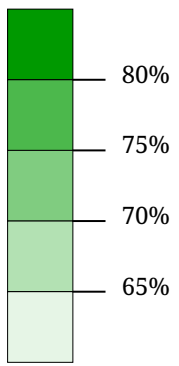

Wahlsieger Nationalratswahl
2006

- ÖVP
- SPÖ
- FPÖ
- GRÜNE
- BZÖ
- KPÖ
- MATIN
- Sonstige

Die Karte zeigt die jeweils stimmenstärkste Partei

Zweitplatzierte Partei
Nationalratswahl 2006

- ÖVP
- SPÖ
- FPÖ
- GRÜNE
- BZÖ
- KPÖ
- MATIN
- Sonstige

Die Karte zeigt die zweitgereichte Partei.

Drittplatzierte Partei
Nationalratswahl 2006

- ÖVP
- SPÖ
- FPÖ
- GRÜNE
- BZÖ
- KPÖ
- MATIN
- Sonstige

Die Karte zeigt die drittgeriehte Partei

Viertplatzierte Partei
Nationalratswahl 2006

- ÖVP
- SPÖ
- FPÖ
- GRÜNE
- BZÖ
- KPÖ
- MATIN
- Sonstige

Die Karte zeigt die viertgereichte Partei

Anteil der abgegebenen Stimmen
an allen Wahlberechtigten

Die Karte stellt den Anteil der abgegebenen Stimmen an den Wahlberechtigten (=Wahlbeteiligung) dar

Kartenset »Nationalratswahlen 2006 - Ergebnisse«

Veränderung der Wahlbeteiligung bei den Nationalratswahlen 2002-2006

Die Karte zeigt die Veränderung der Wahlbeteiligung bei der Nationalratswahl 2006 gegenüber 2002