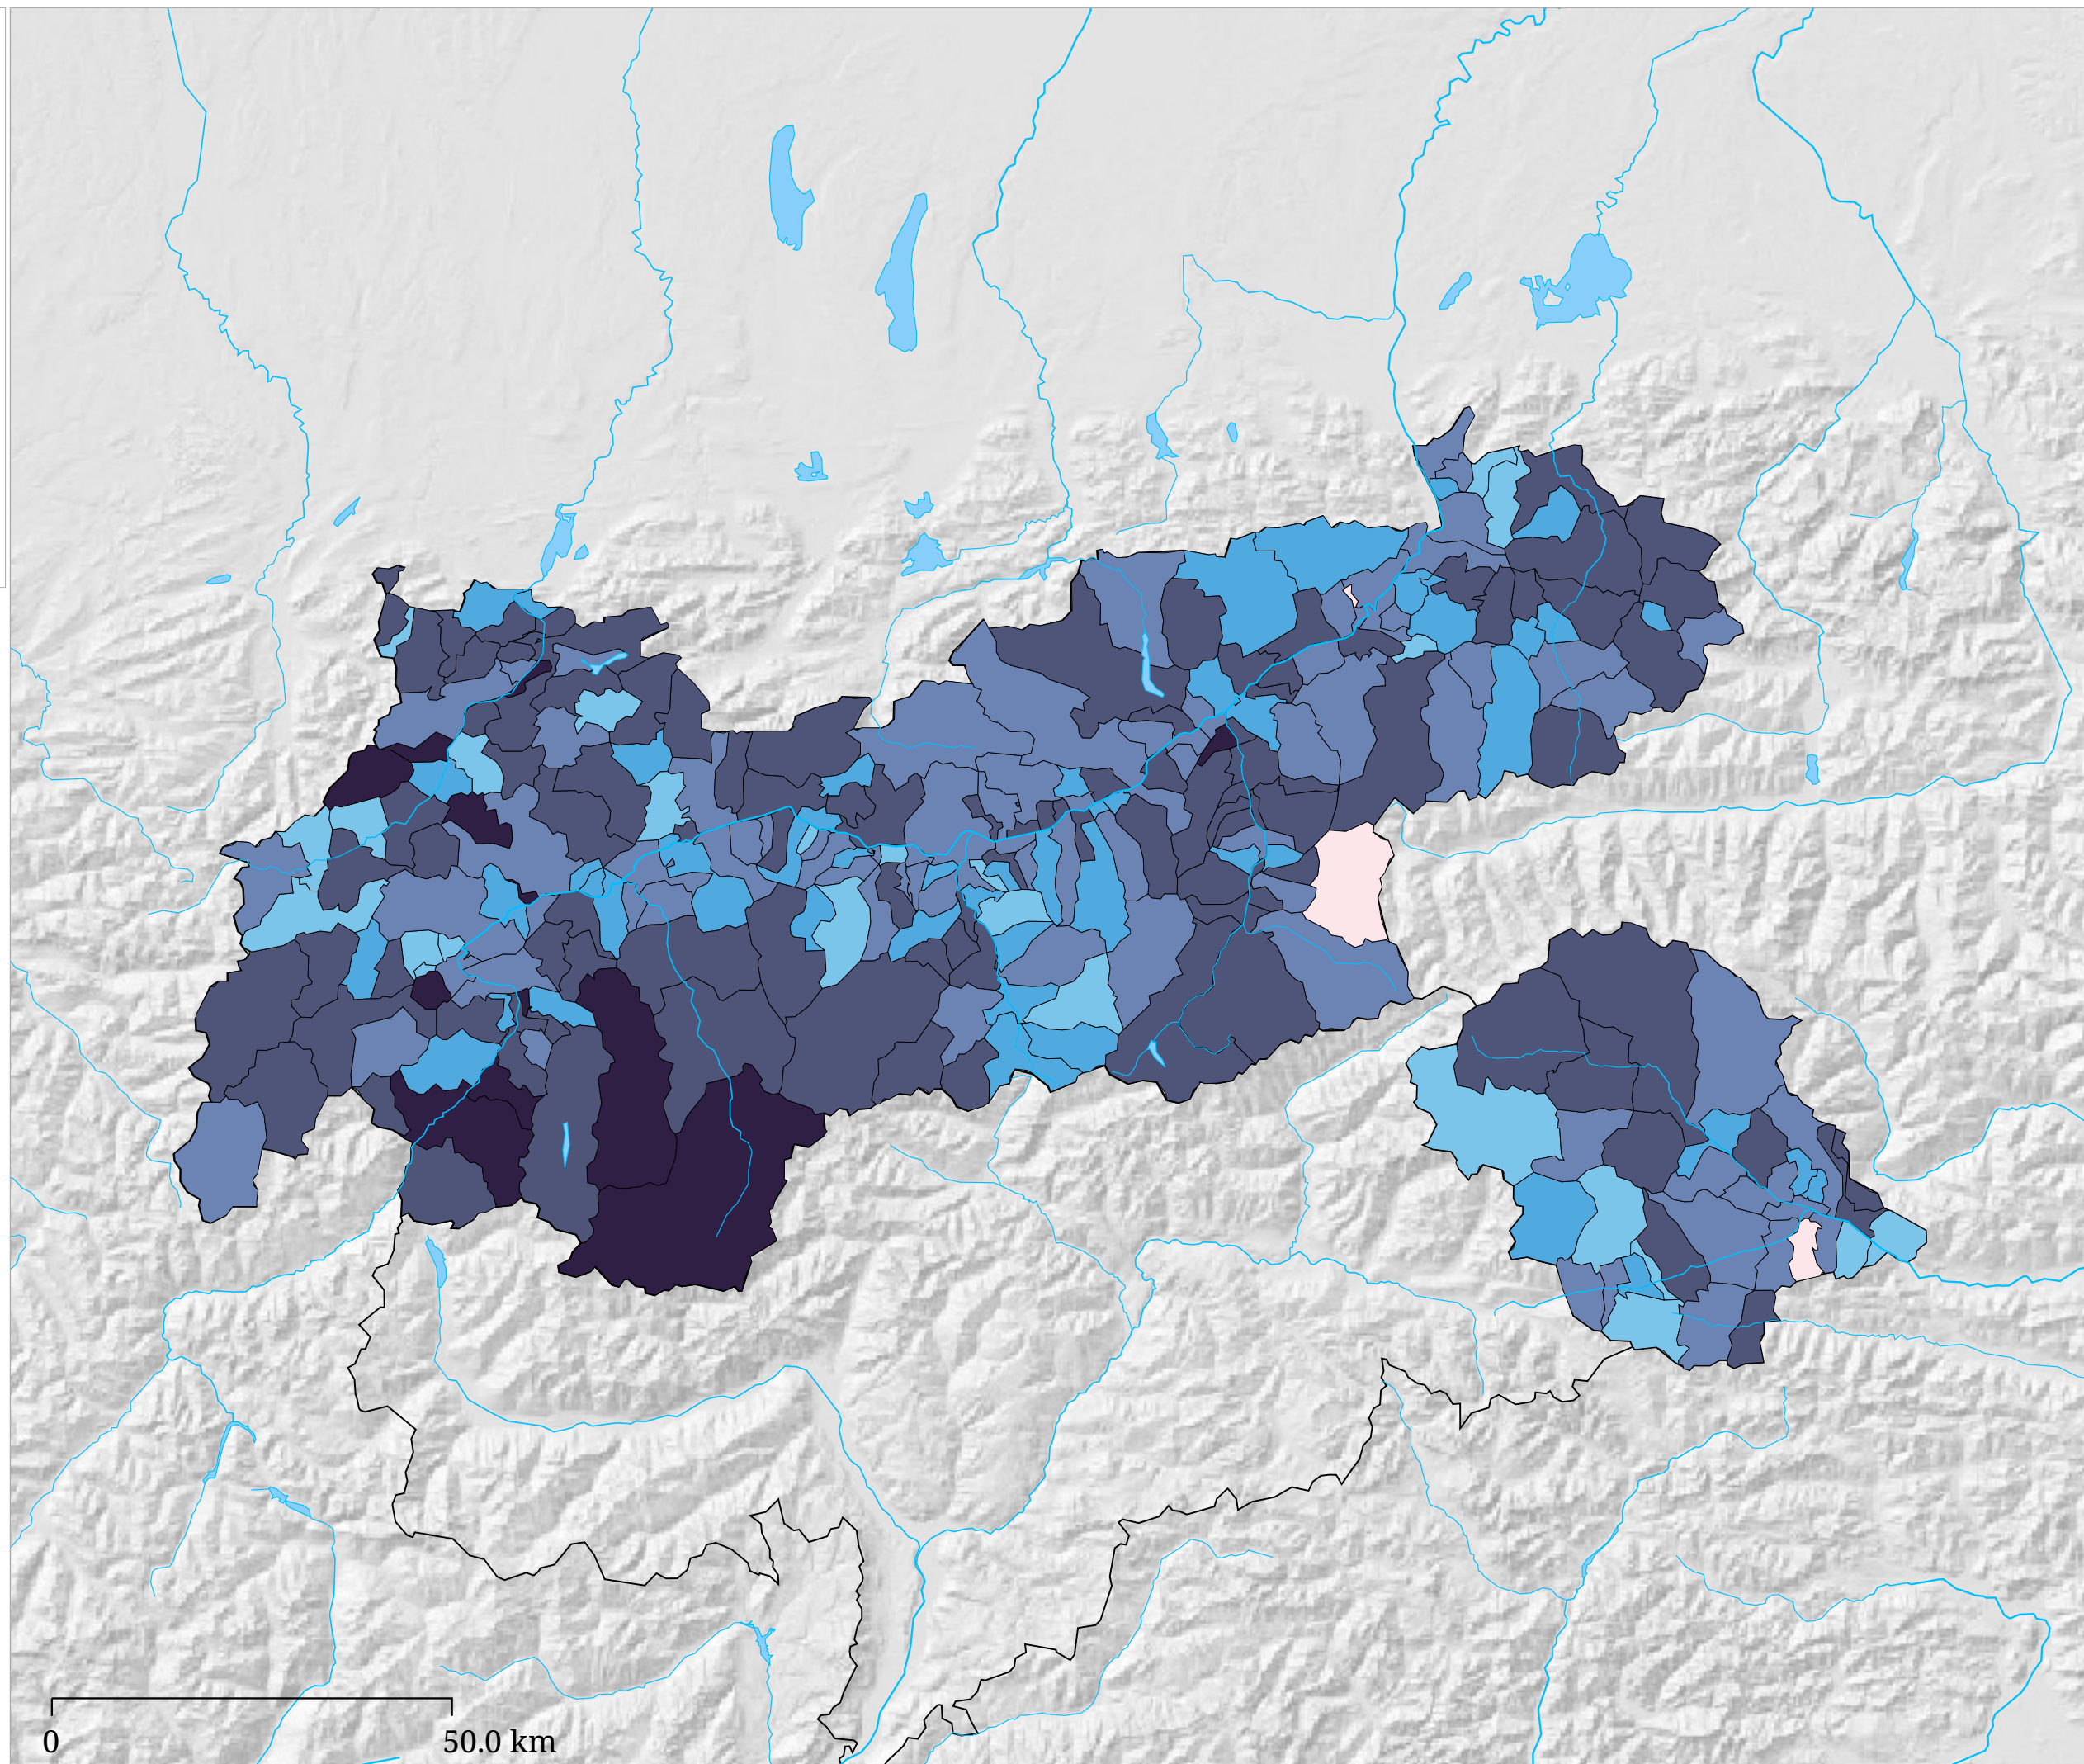

Die Karte zeigt die zweitgereichte Partei.

Drittplatzierte Partei
Nationalratswahl 2006

- ÖVP
- SPÖ
- FPÖ
- GRÜNE
- BZÖ
- KPÖ
- MATIN
- Sonstige

Die Karte zeigt die drittgeriehte Partei

Viertplatzierte Partei
Nationalratswahl 2006

- ÖVP
- SPÖ
- FPÖ
- GRÜNE
- BZÖ
- KPÖ
- MATIN
- Sonstige

Die Karte zeigt die viertgereichte Partei

Anteil der abgegebenen Stimmen
an allen Wahlberechtigten

Die Karte stellt den Anteil der abgegebenen Stimmen an den Wahlberechtigten (=Wahlbeteiligung) dar

Kartenset »Nationalratswahlen 2006 - Ergebnisse«

Veränderung der Wahlbeteiligung bei den Nationalratswahlen 2002-2006

Die Karte zeigt die Veränderung der Wahlbeteiligung bei der Nationalratswahl 2006 gegenüber 2002

Kartenset »Nationalratswahlen 2006 - Ergebnisse«

Veränderung des Nichtwähleranteils bei den Nationalratswahlen 2002-2006

Die Karte zeigt die Veränderung des Nichtwähleranteils bei der Nationalratswahl 2006 gegenüber 2002