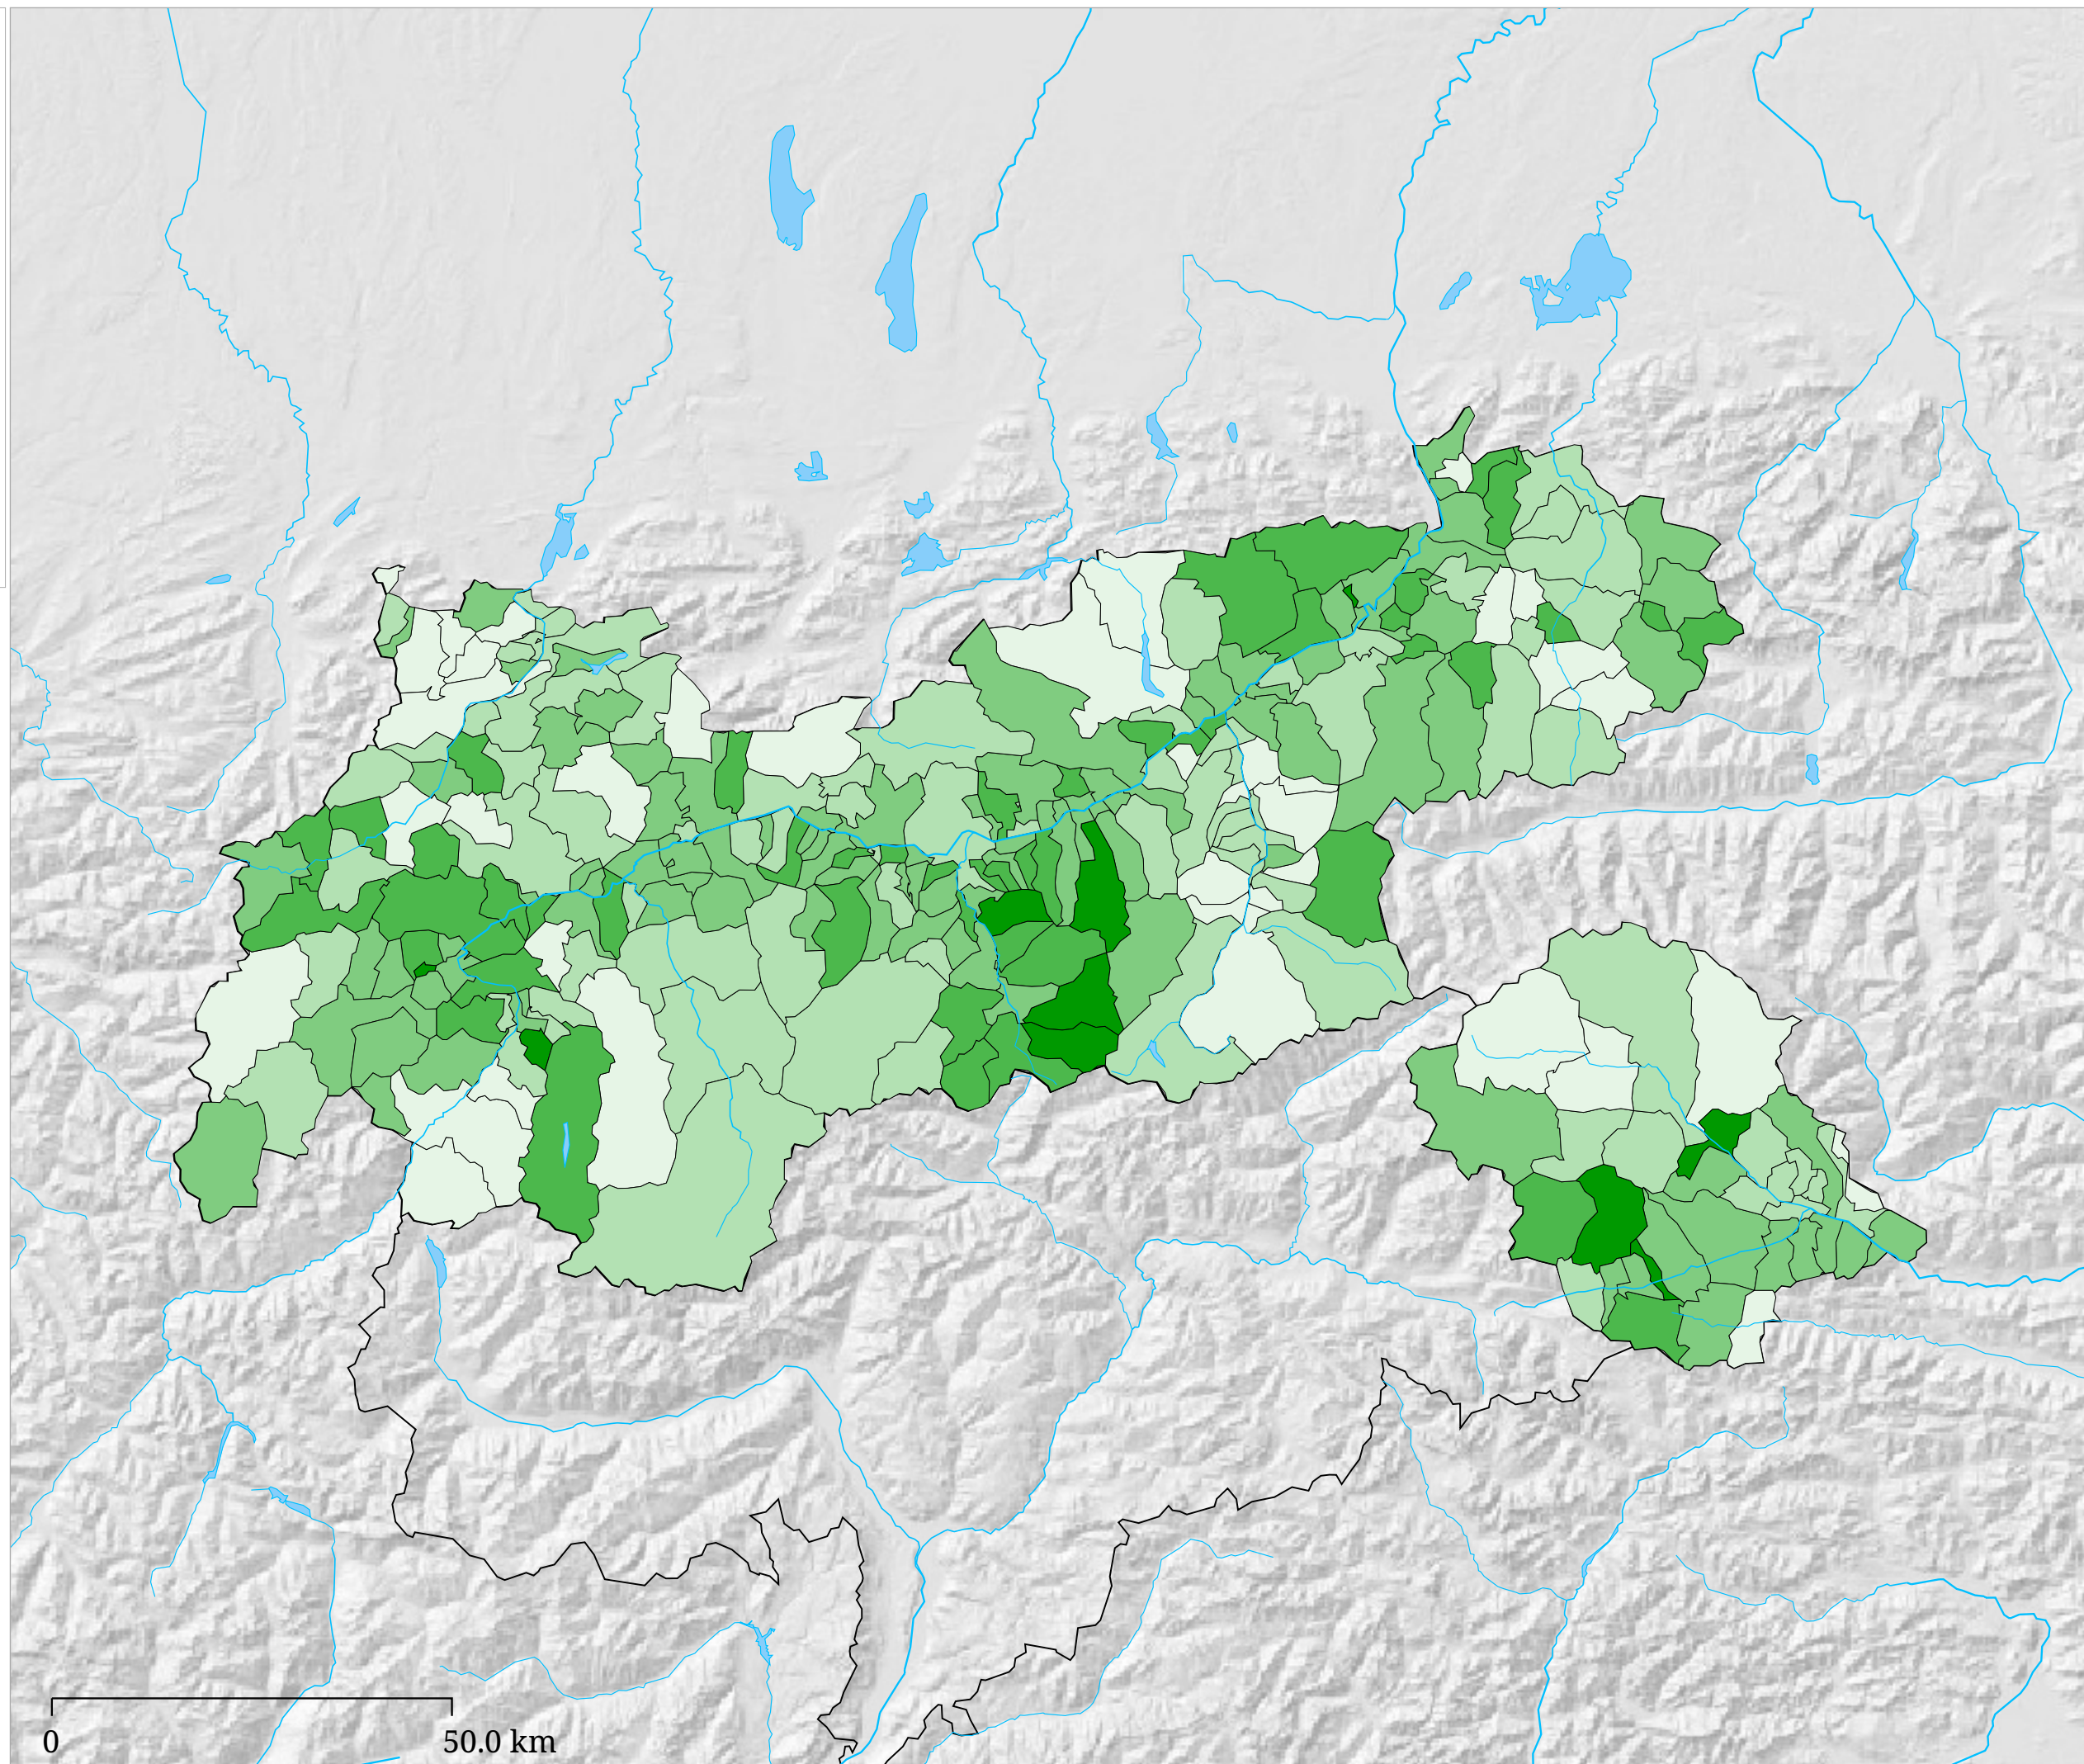

Wahlsieger Nationalratswahl
2006

- ÖVP
- SPÖ
- FPÖ
- GRÜNE
- BZÖ
- KPÖ
- MATIN
- Sonstige

Die Karte zeigt die jeweils stimmenstärkste Partei

Zweitplatzierte Partei
Nationalratswahl 2006

- ÖVP
- SPÖ
- FPÖ
- GRÜNE
- BZÖ
- KPÖ
- MATIN
- Sonstige

Die Karte zeigt die zweitgereichte Partei.

Drittplatzierte Partei
Nationalratswahl 2006

- ÖVP
- SPÖ
- FPÖ
- GRÜNE
- BZÖ
- KPÖ
- MATIN
- Sonstige

Die Karte zeigt die drittgeriehte Partei

Viertplatzierte Partei
Nationalratswahl 2006

- ÖVP
- SPÖ
- FPÖ
- GRÜNE
- BZÖ
- KPÖ
- MATIN
- Sonstige

Die Karte zeigt die viertgereichte Partei

Anteil der abgegebenen Stimmen
an allen Wahlberechtigten

Die Karte stellt den Anteil der abgegebenen Stimmen an den Wahlberechtigten (=Wahlbeteiligung) dar

Kartenset »Nationalratswahlen 2006 - Ergebnisse«

Veränderung der Wahlbeteiligung bei den Nationalratswahlen 2002-2006

Die Karte zeigt die Veränderung der Wahlbeteiligung bei der Nationalratswahl 2006 gegenüber 2002