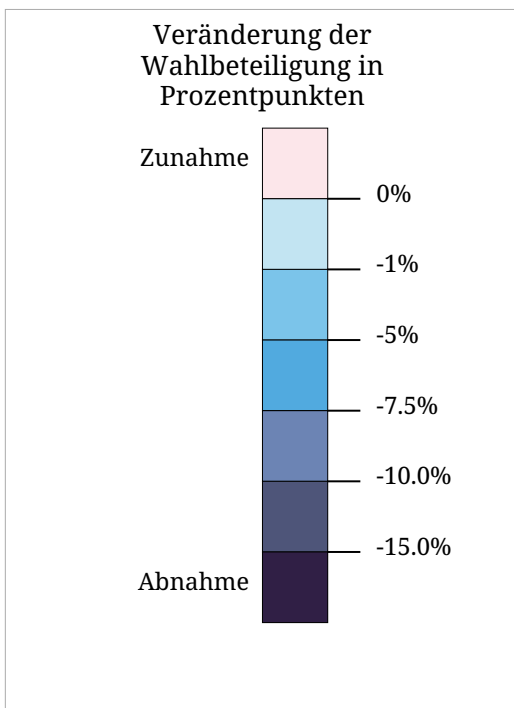

Die Karte zeigt die zweitgereichte Partei.

Drittplatzierte Partei
Nationalratswahl 2006

- ÖVP
- SPÖ
- FPÖ
- GRÜNE
- BZÖ
- KPÖ
- MATIN
- Sonstige

Die Karte zeigt die drittgeriehte Partei

Viertplatzierte Partei
Nationalratswahl 2006

- ÖVP
- SPÖ
- FPÖ
- GRÜNE
- BZÖ
- KPÖ
- MATIN
- Sonstige

Die Karte zeigt die viertgereichte Partei

Anteil der abgegebenen Stimmen
an allen Wahlberechtigten

Die Karte stellt den Anteil der abgegebenen Stimmen an den Wahlberechtigten (=Wahlbeteiligung) dar

Kartenset »Nationalratswahlen 2006 - Ergebnisse«

Veränderung der Wahlbeteiligung bei den Nationalratswahlen 2002-2006

Die Karte zeigt die Veränderung der Wahlbeteiligung bei der Nationalratswahl 2006 gegenüber 2002

Kartenset »Nationalratswahlen 2006 - Ergebnisse«

Veränderung des Nichtwähleranteils bei den Nationalratswahlen 2002-2006

Die Karte zeigt die Veränderung des Nichtwähleranteils bei der Nationalratswahl 2006 gegenüber 2002