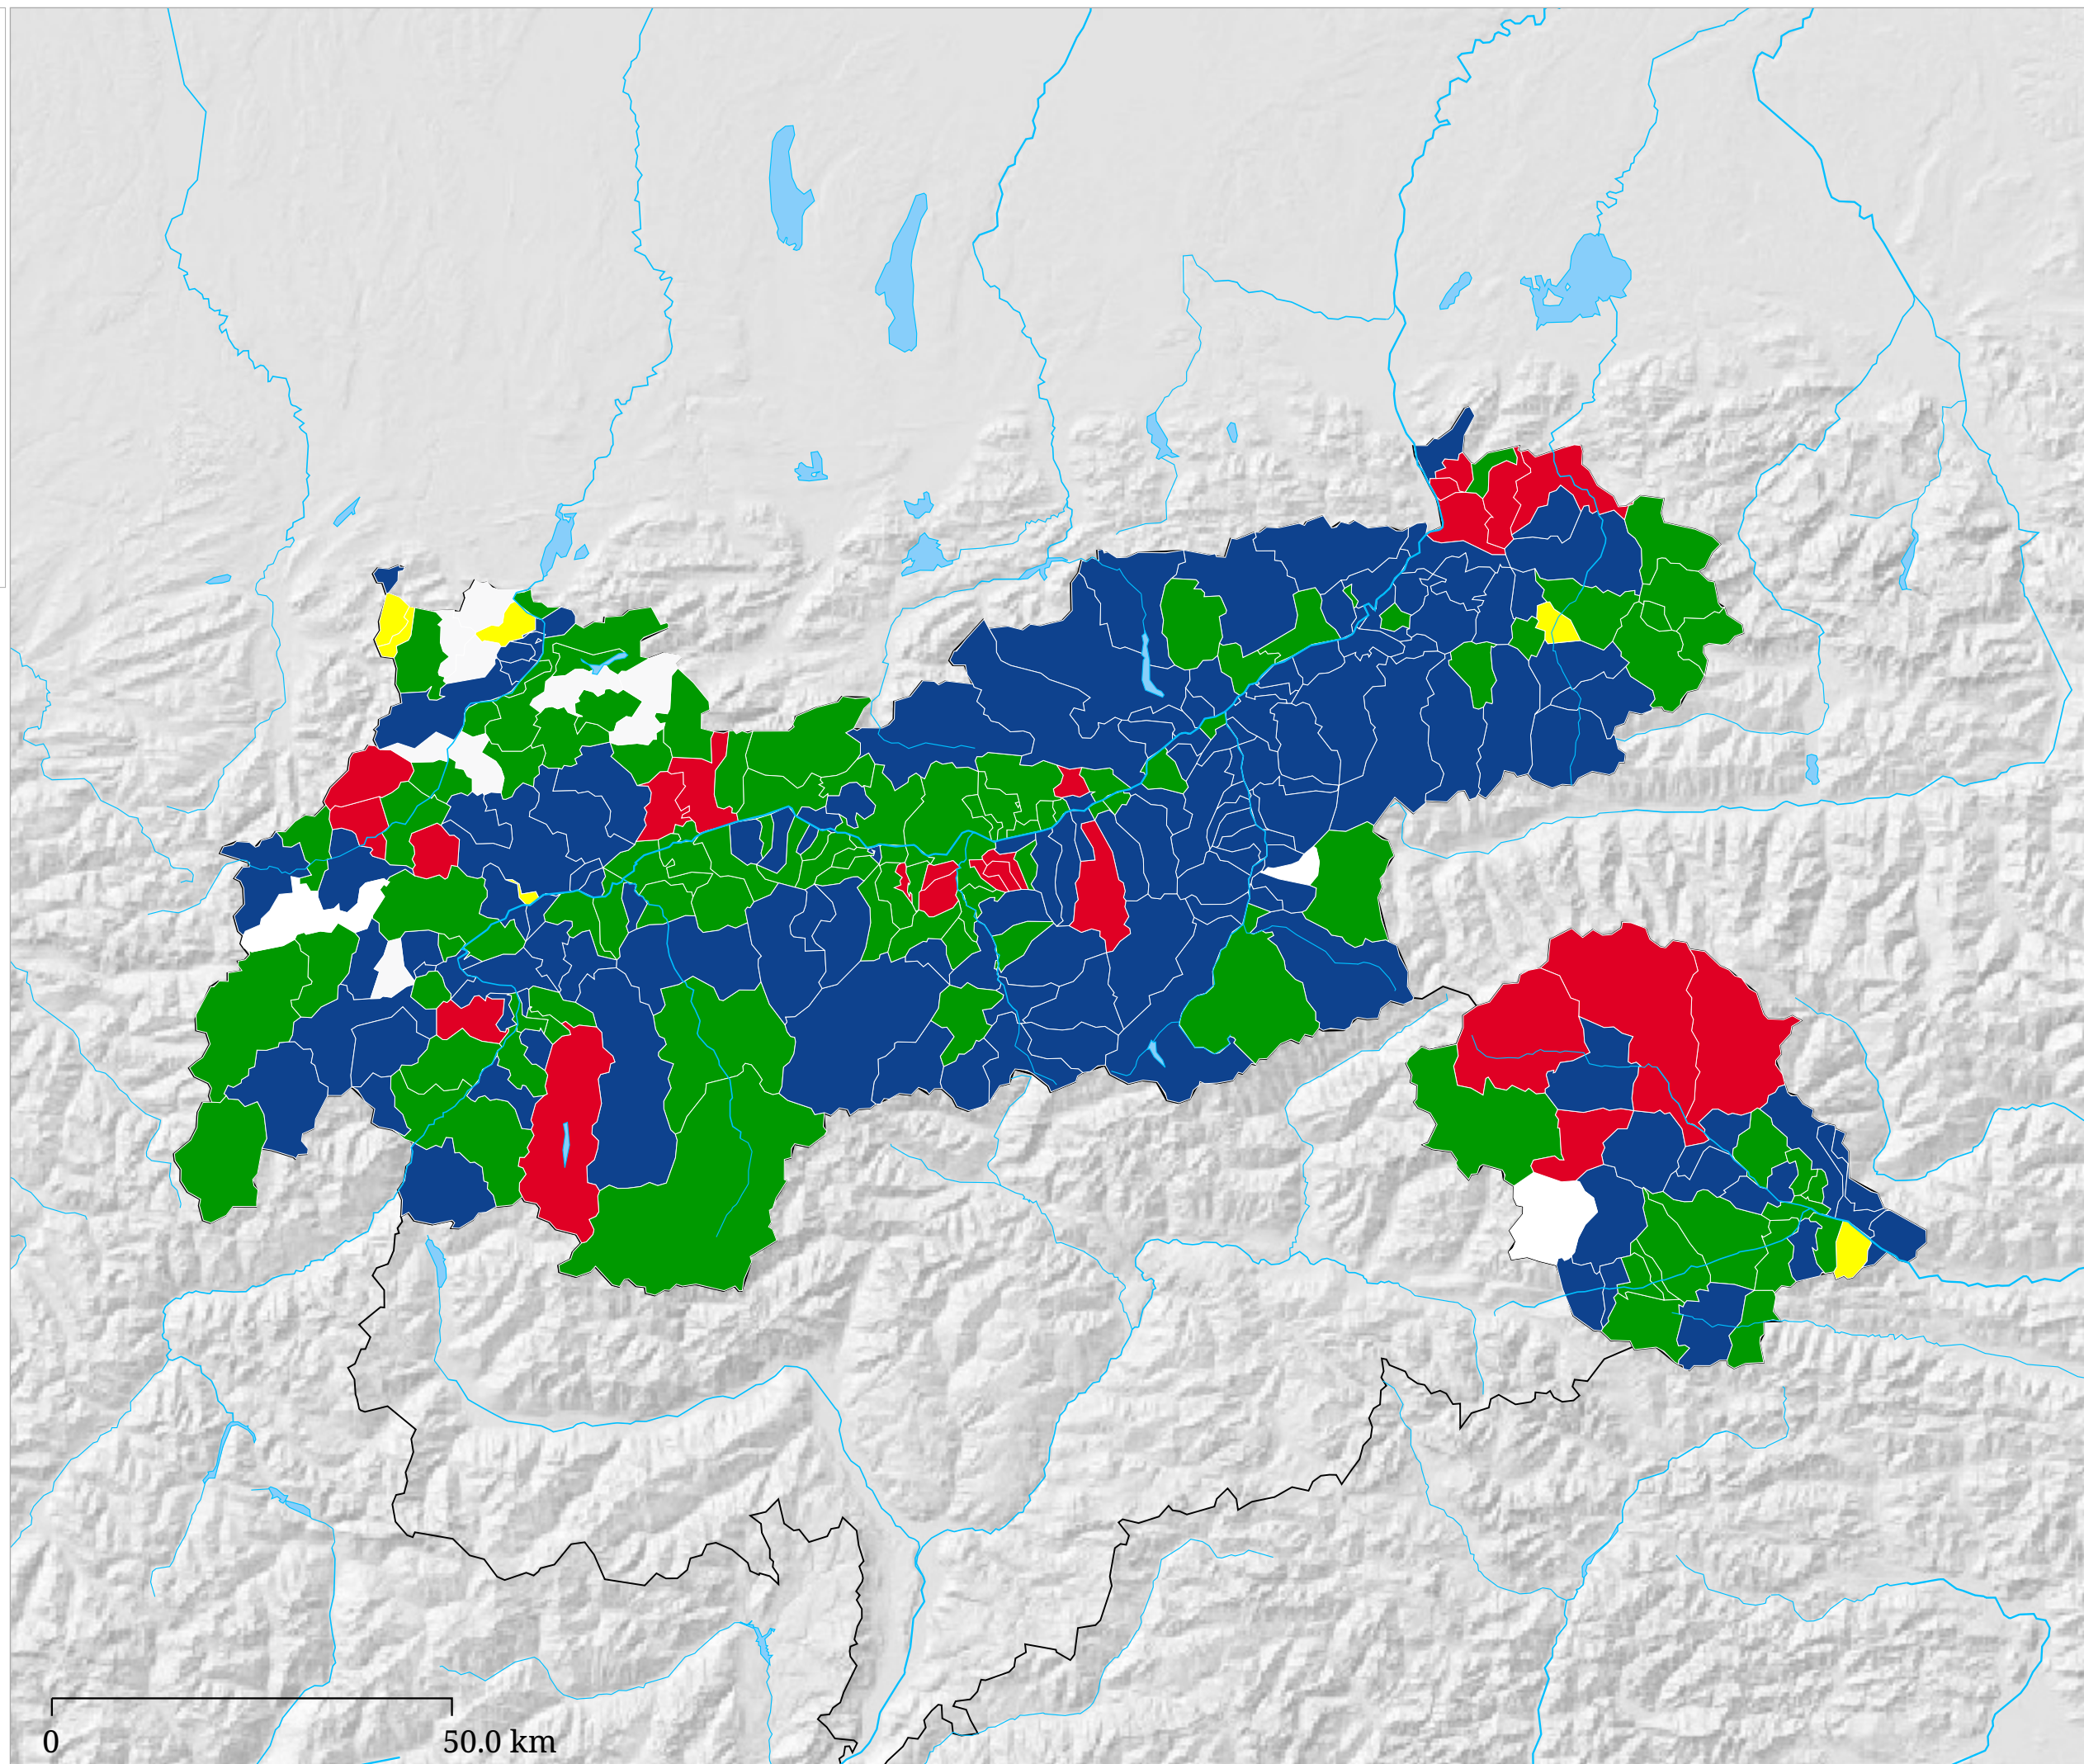

Wahlsieger Nationalratswahl
2006

- ÖVP
- SPÖ
- FPÖ
- GRÜNE
- BZÖ
- KPÖ
- MATIN
- Sonstige

Die Karte zeigt die jeweils stimmenstärkste Partei

Zweitplatzierte Partei
Nationalratswahl 2006

- ÖVP
- SPÖ
- FPÖ
- GRÜNE
- BZÖ
- KPÖ
- MATIN
- Sonstige

Die Karte zeigt die zweitgereichte Partei.

Drittplatzierte Partei
Nationalratswahl 2006

- ÖVP
- SPÖ
- FPÖ
- GRÜNE
- BZÖ
- KPÖ
- MATIN
- Sonstige

Die Karte zeigt die drittgeriehte Partei

Viertplatzierte Partei
Nationalratswahl 2006

- ÖVP
- SPÖ
- FPÖ
- GRÜNE
- BZÖ
- KPÖ
- MATIN
- Sonstige

Die Karte zeigt die viertgereichte Partei

Anteil der abgegebenen Stimmen
an allen Wahlberechtigten

Die Karte stellt den Anteil der abgegebenen Stimmen an den Wahlberechtigten (=Wahlbeteiligung) dar

Kartenset »Nationalratswahlen 2006 - Ergebnisse«

Veränderung der Wahlbeteiligung bei den Nationalratswahlen 2002-2006

Die Karte zeigt die Veränderung der Wahlbeteiligung bei der Nationalratswahl 2006 gegenüber 2002