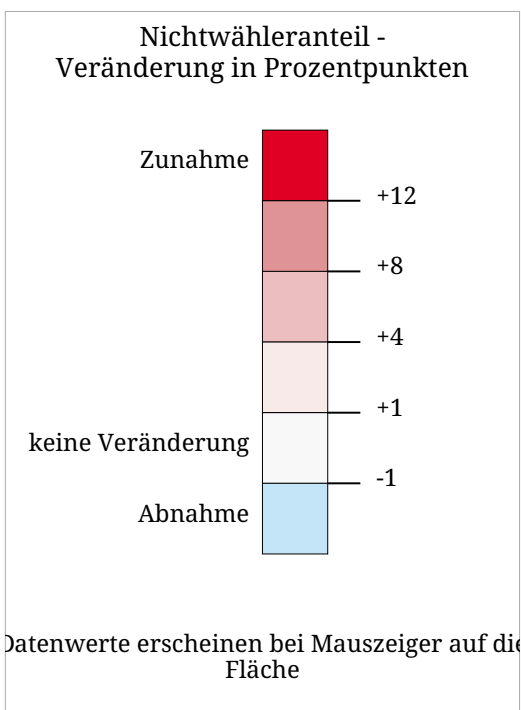

Die Karte zeigt die zweitgereichte Partei.

Drittplatzierte Partei
Nationalratswahl 2006

- ÖVP
- SPÖ
- FPÖ
- GRÜNE
- BZÖ
- KPÖ
- MATIN
- Sonstige

Die Karte zeigt die drittgeriehte Partei

Viertplatzierte Partei
Nationalratswahl 2006

- ÖVP
- SPÖ
- FPÖ
- GRÜNE
- BZÖ
- KPÖ
- MATIN
- Sonstige

Die Karte zeigt die viertgereichte Partei

Anteil der abgegebenen Stimmen
an allen Wahlberechtigten

Die Karte stellt den Anteil der abgegebenen Stimmen an den Wahlberechtigten (=Wahlbeteiligung) dar

Kartenset »Nationalratswahlen 2006 - Ergebnisse«

Veränderung der Wahlbeteiligung bei den Nationalratswahlen 2002-2006

Die Karte zeigt die Veränderung der Wahlbeteiligung bei der Nationalratswahl 2006 gegenüber 2002

Kartenset »Nationalratswahlen 2006 - Ergebnisse«

Veränderung des Nichtwähleranteils bei den Nationalratswahlen 2002-2006

Die Karte zeigt die Veränderung des Nichtwähleranteils bei der Nationalratswahl 2006 gegenüber 2002