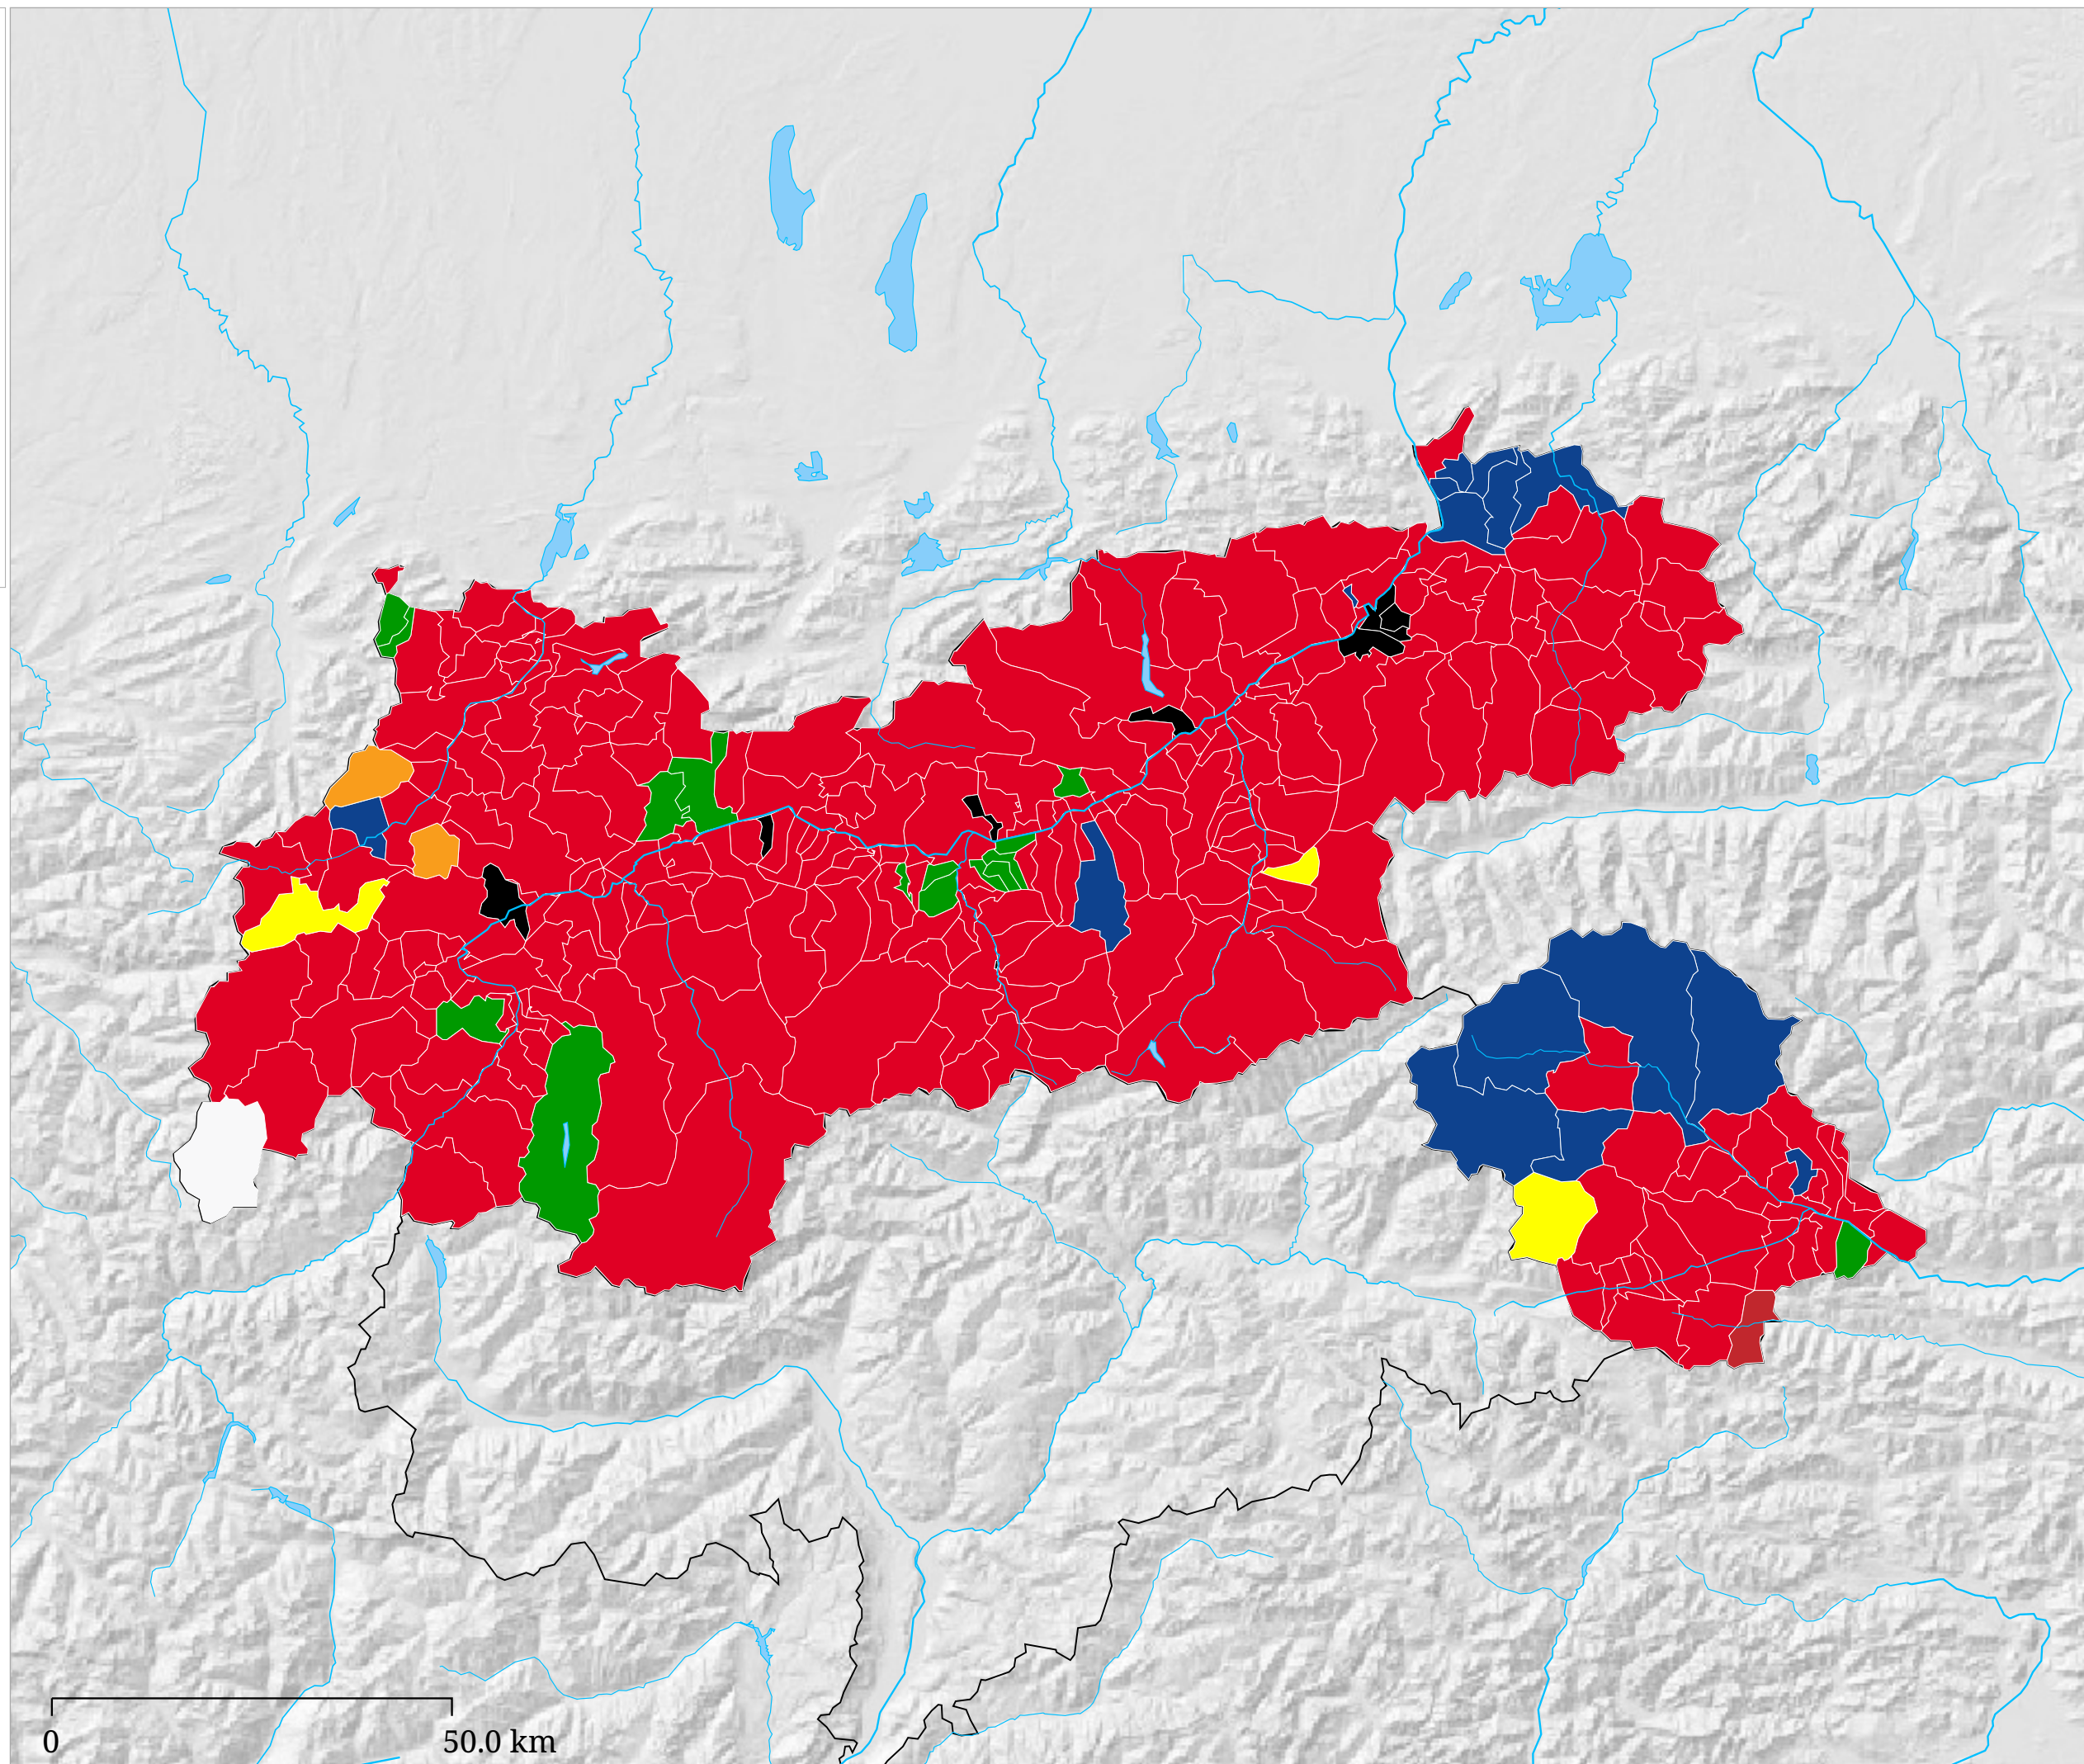

Wahlsieger Nationalratswahl
2006

- ÖVP
- SPÖ
- FPÖ
- GRÜNE
- BZÖ
- KPÖ
- MATIN
- Sonstige

Die Karte zeigt die jeweils stimmenstärkste Partei

Zweitplatzierte Partei
Nationalratswahl 2006

- ÖVP
- SPÖ
- FPÖ
- GRÜNE
- BZÖ
- KPÖ
- MATIN
- Sonstige

Die Karte zeigt die zweitgereichte Partei.

Drittplatzierte Partei
Nationalratswahl 2006

- ÖVP
- SPÖ
- FPÖ
- GRÜNE
- BZÖ
- KPÖ
- MATIN
- Sonstige

Die Karte zeigt die drittgeriehte Partei

Viertplatzierte Partei
Nationalratswahl 2006

- ÖVP
- SPÖ
- FPÖ
- GRÜNE
- BZÖ
- KPÖ
- MATIN
- Sonstige

Die Karte zeigt die viertgereichte Partei

Anteil der abgegebenen Stimmen
an allen Wahlberechtigten

Die Karte stellt den Anteil der abgegebenen Stimmen an den Wahlberechtigten (=Wahlbeteiligung) dar

Kartenset »Nationalratswahlen 2006 - Ergebnisse«

Veränderung der Wahlbeteiligung bei den Nationalratswahlen 2002-2006

Die Karte zeigt die Veränderung der Wahlbeteiligung bei der Nationalratswahl 2006 gegenüber 2002