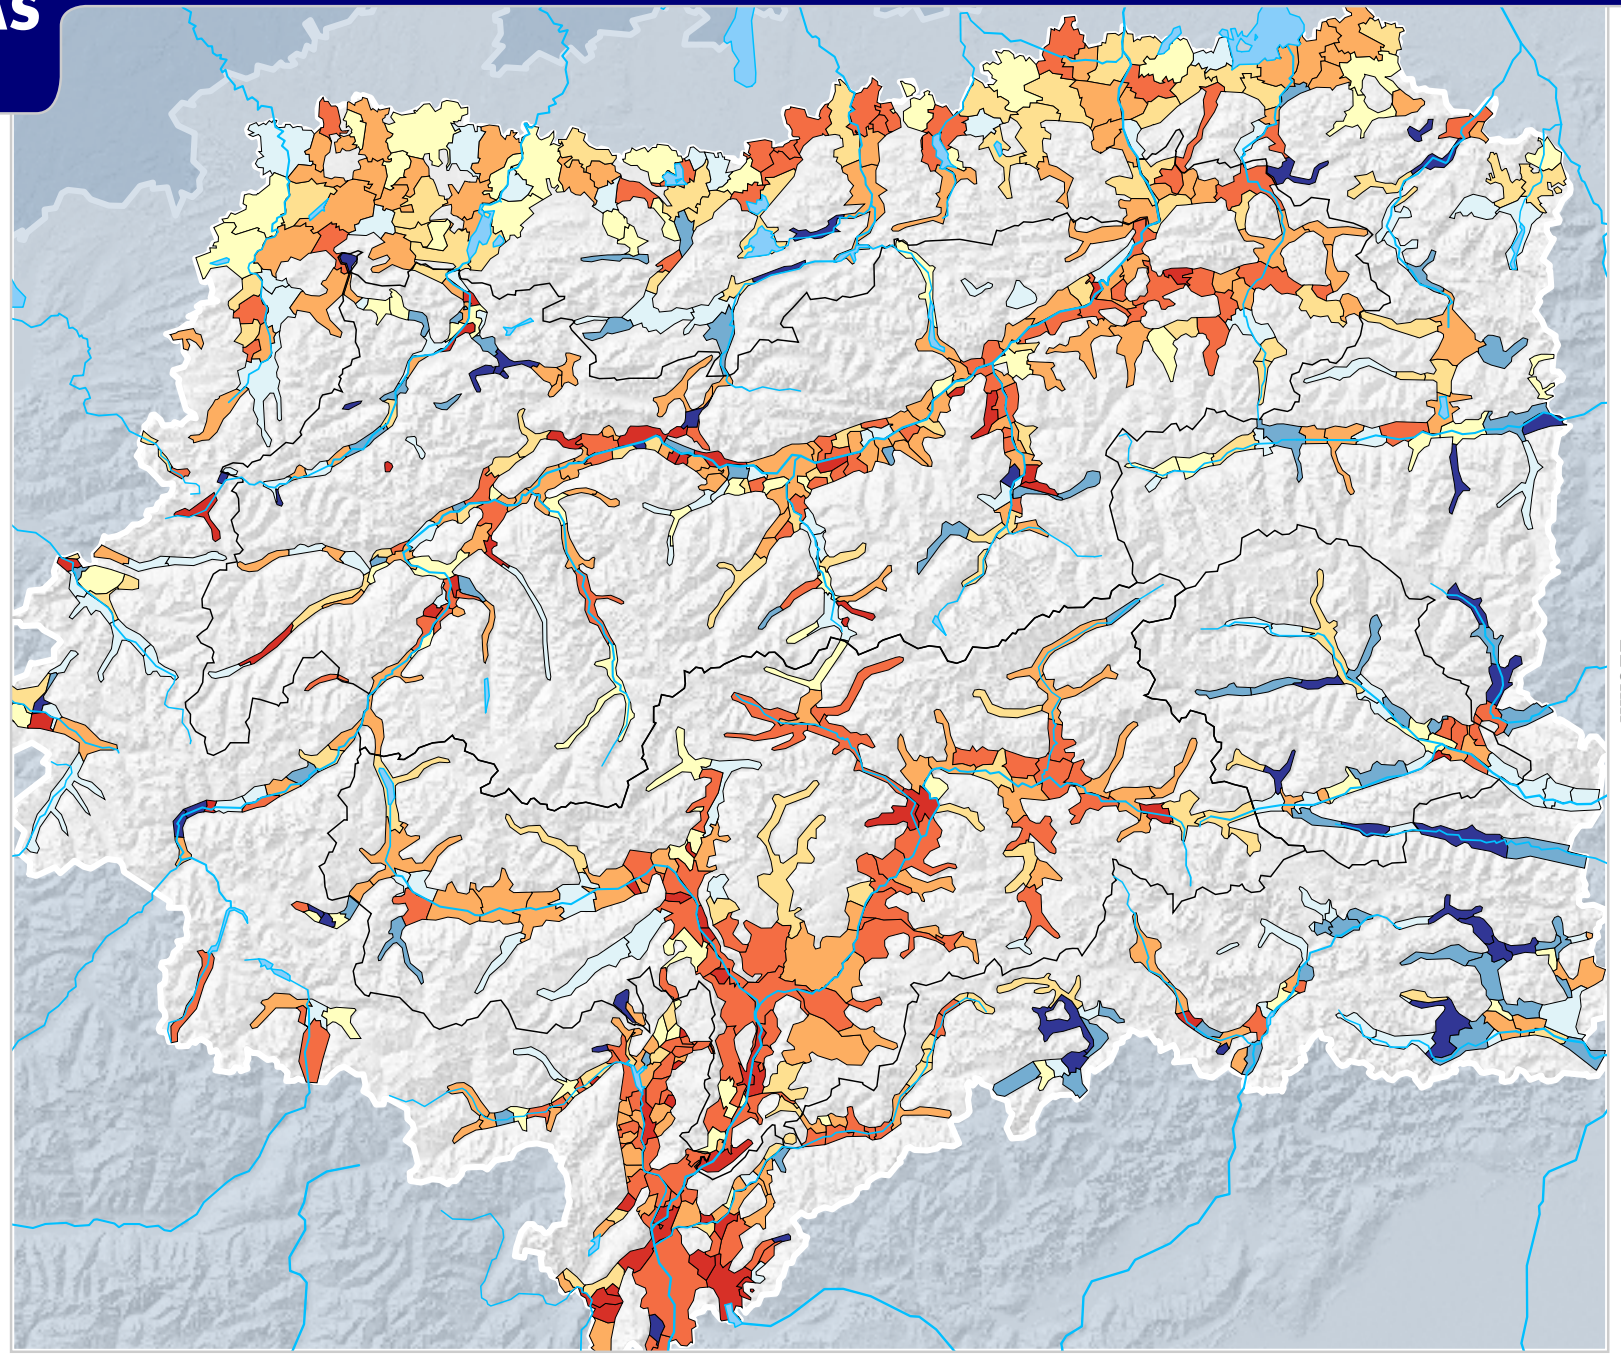

Andamento demografico
 2002-2005

Stato: 01.01.2002-31.12.2005

220km

260km

it:Die Karte zeigt die Bevölkerungsbewegung laut Melderegister seit Jahresbeginn 2002.