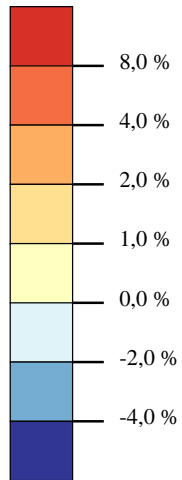

Andamento demografico
 2002-2005

Stato: 01.01.2002-31.12.2005

220km

260km

it:Die Karte zeigt die Bevölkerungsbewegung laut Melderegister seit Jahresbeginn 2002.