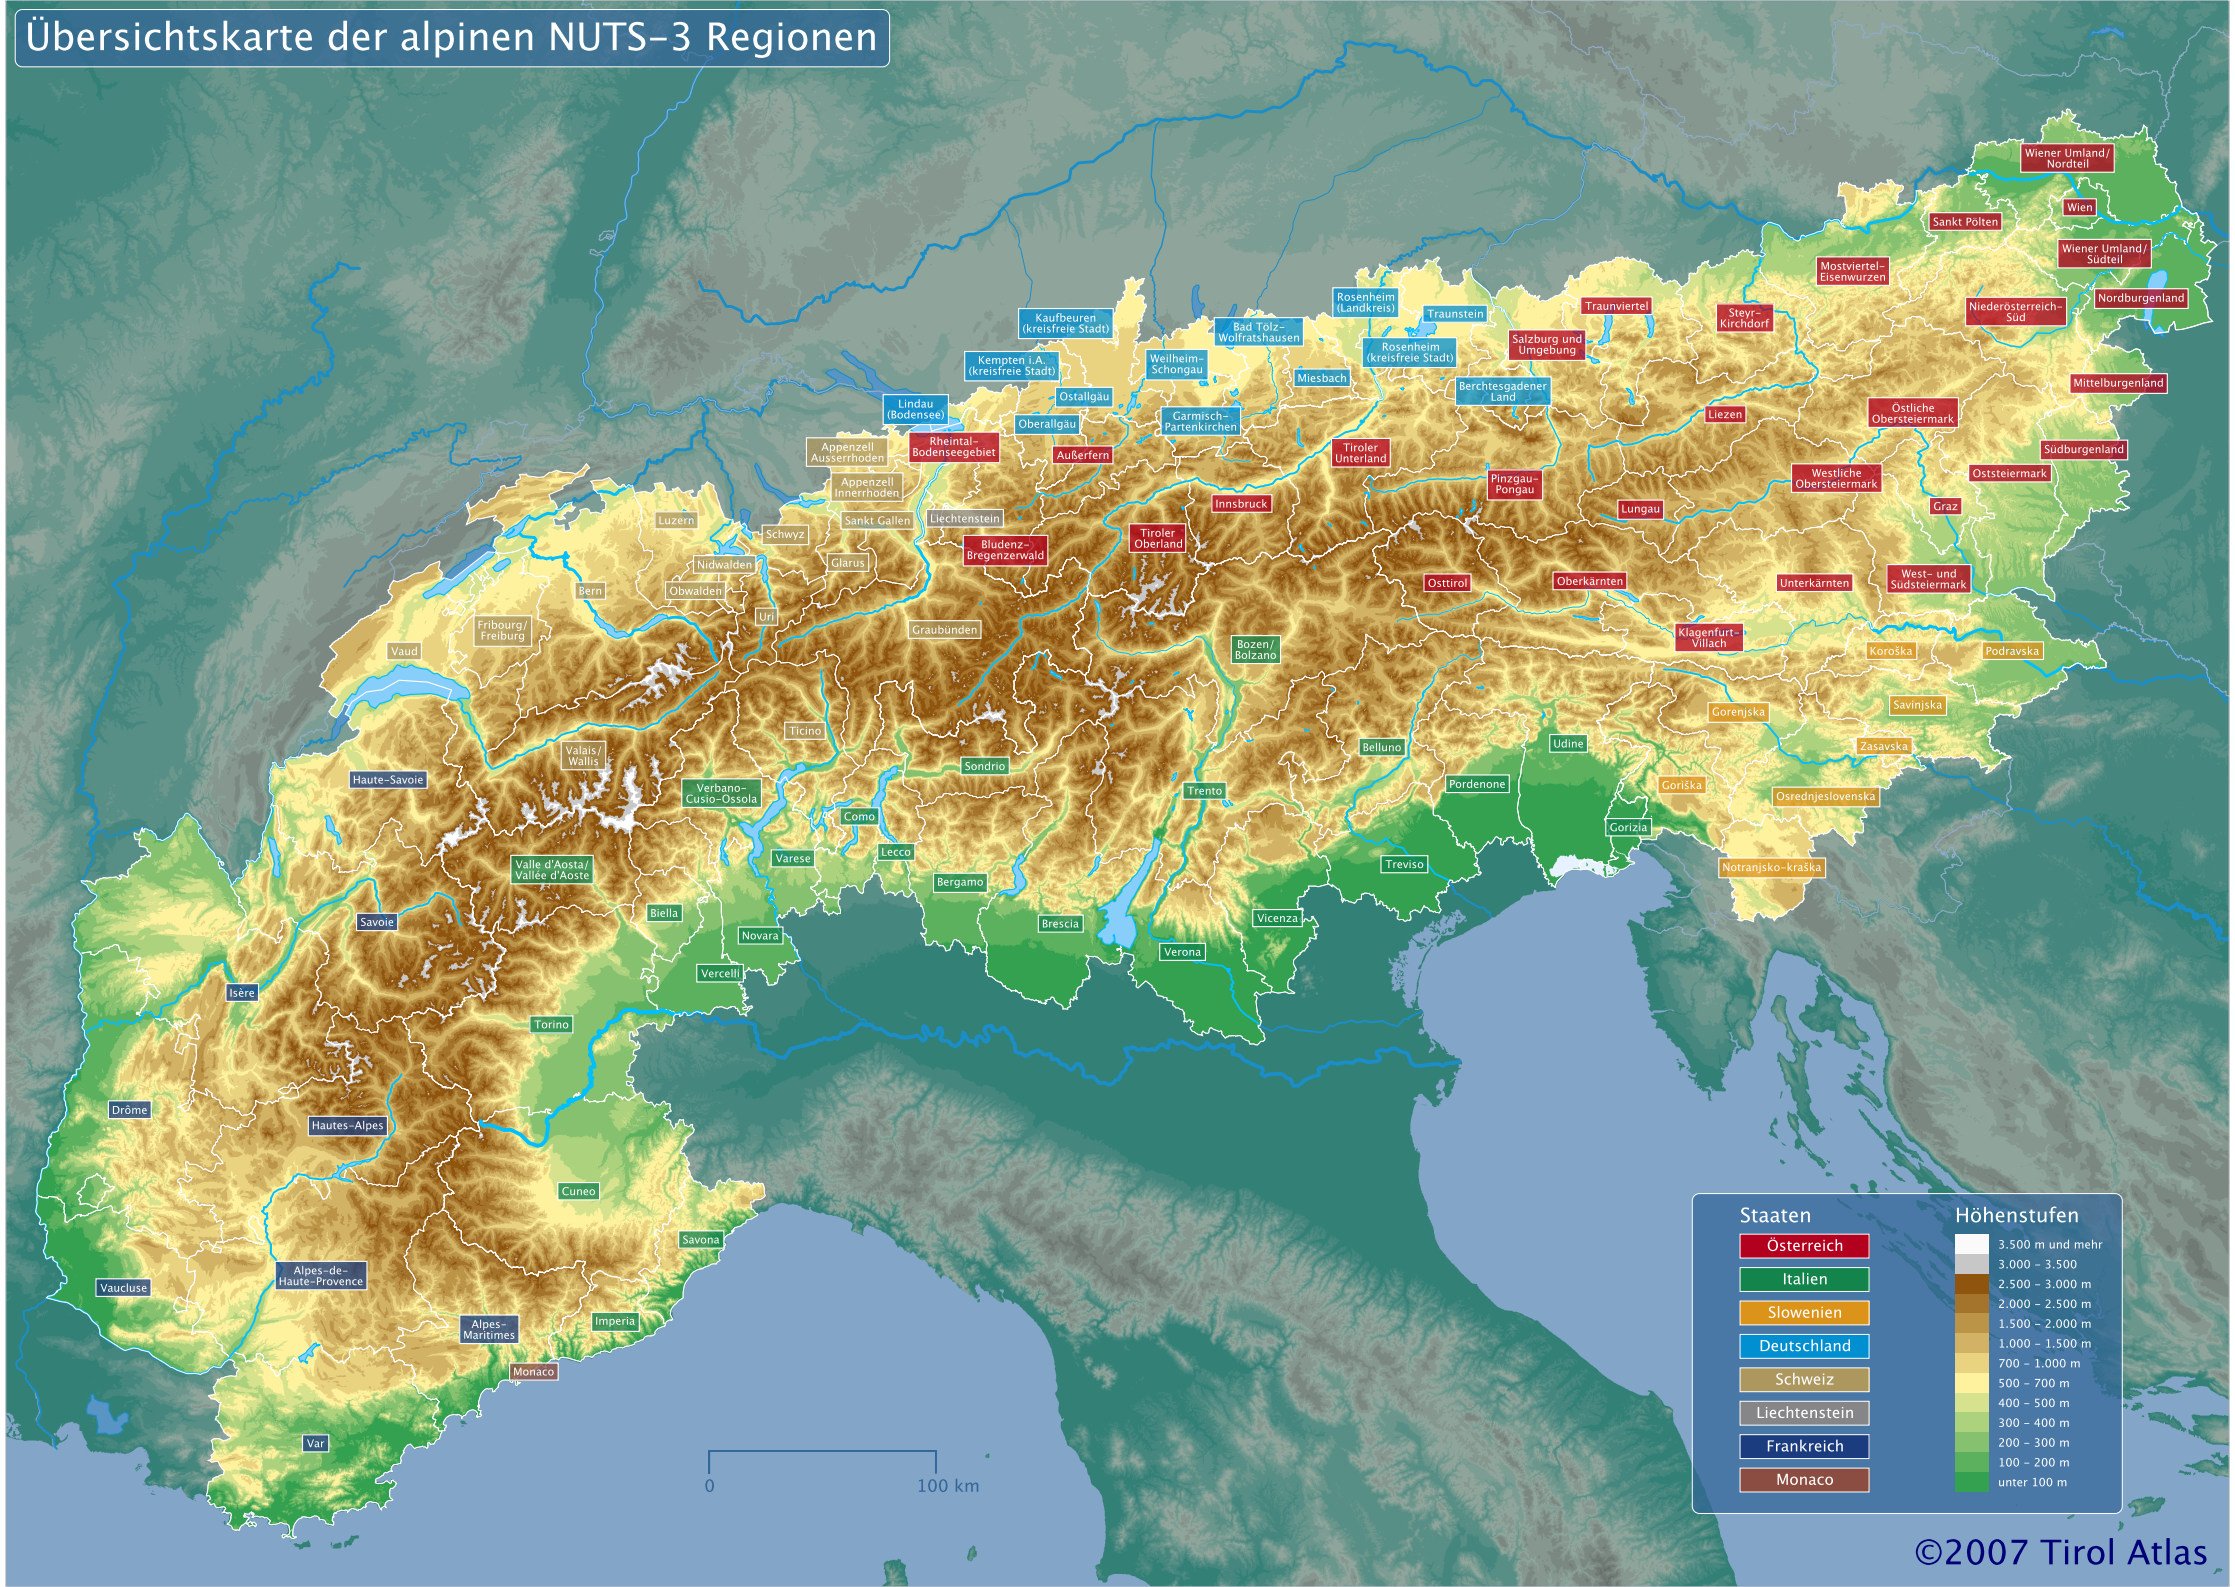

Übersichtskarte der alpinen NUTS-3 Regionen

Staaten		Höhenstufen	
 	Österreich	 	3.500 m und mehr
 	Italien	 	3.000 - 3.500
 	Slovenien	 	2.500 - 3.000 m
 	Deutschland	 	2.000 - 2.500 m
 	Schweiz	 	1.500 - 2.000 m
 	Liechtenstein	 	1.000 - 1.500 m
 	Frankreich	 	700 - 1.000 m
 	Monaco	 	500 - 700 m
		 	400 - 500 m
		 	300 - 400 m
		 	200 - 300 m
		 	100 - 200 m
		 	unter 100 m

0 100 km